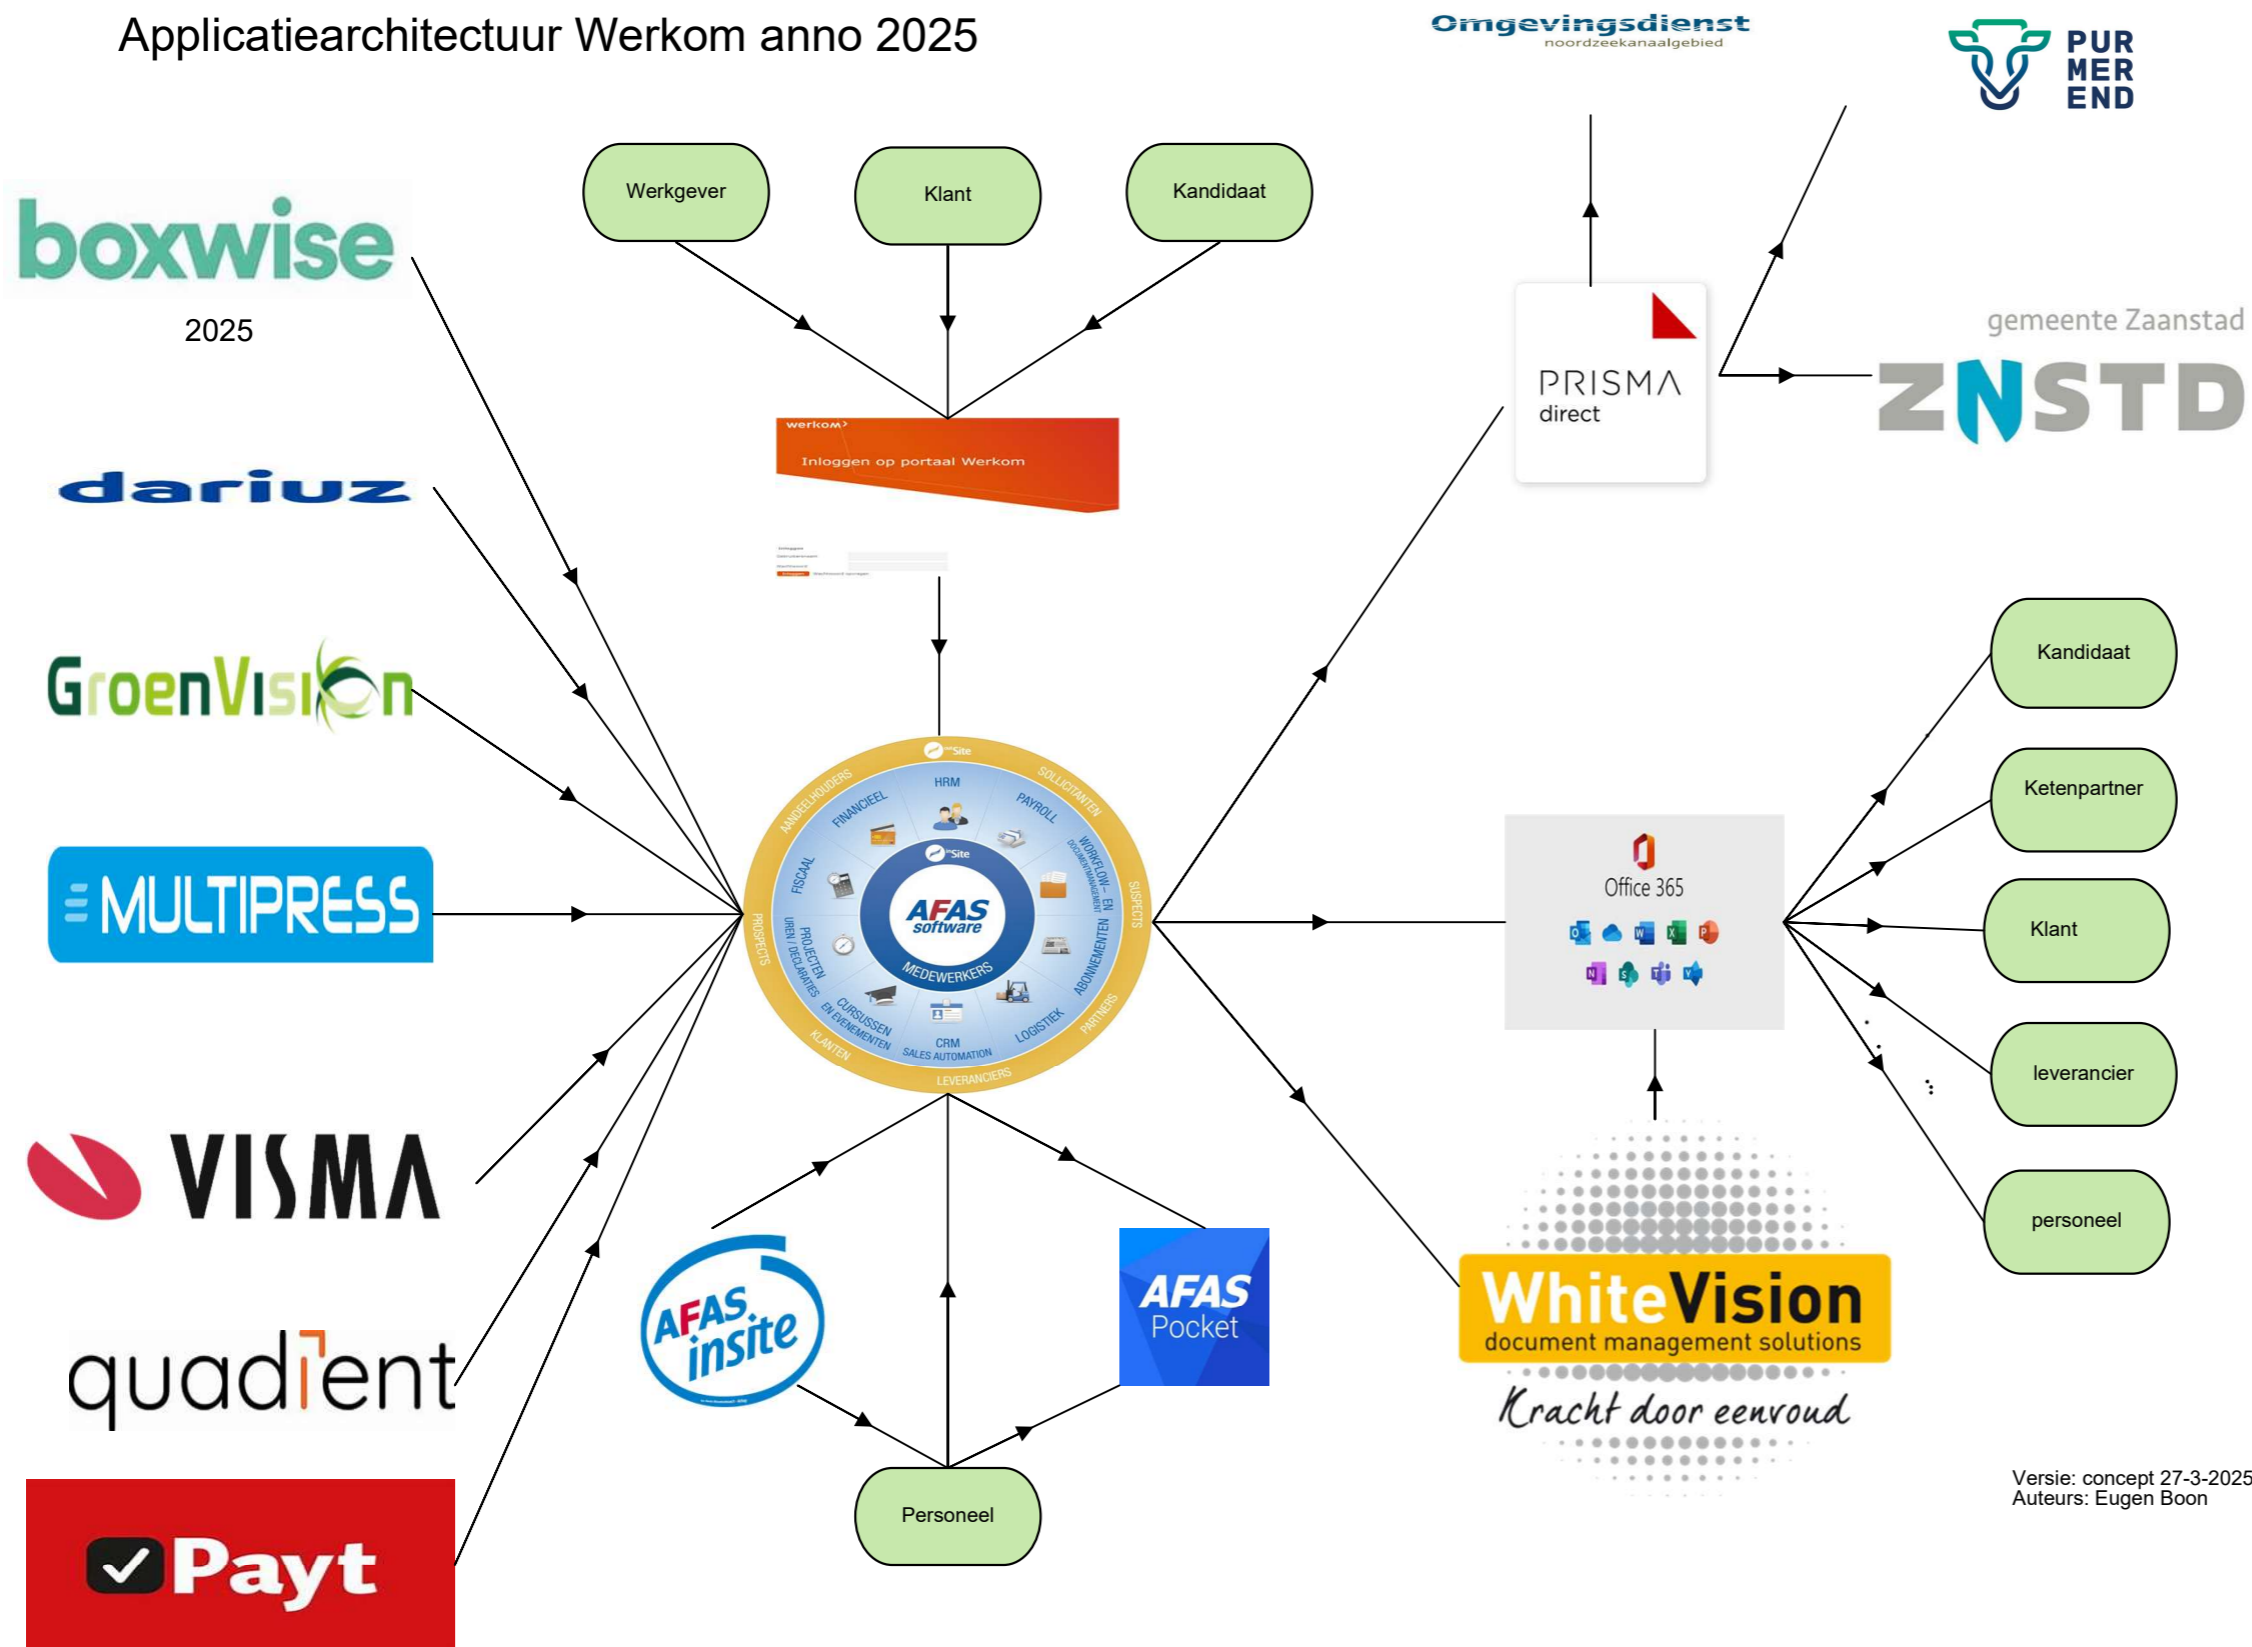

Applicatiearchitectuur Werkom anno 2025

Versie: concept 27-3-2025
Auteurs: Eugen Boon

Wat

Bedrijfsvoering

AX 2012 Baanstede	bevat de administratie van baanstede tot/met afsluiting 2018
AX 2012 Werkom	bevat de administratie van Werkom tot/met afsluiting 2022
IW3	personeelsadministratie tot/met 2021
PION	salarisadministratie tot/met 2016
Reconi	e-herkenning

Communicatie

Ibaps	vergadersoftware
Infoschermen	infoschermen
Laposta	mailings programma - communicatie
Mett	intranet

Facilitair

Fleetcomplete	wagenparkbeheer
Kadex	toegangsoftware
Kiebak en Peter	gebouw beheer systeem
MiVoice	telefooncentrale bedien software
Spryng	sms diensten
Synology	camera bewaking

WLB

- Groen

GRIP	GROEN kwaliteitsysteem schoonmaak
PCA	GROEN fixbrigade bonnen afhandeling

- I&D

Ecostruxture Power Commision	test software schneider
Easylab	etiketten I&D
MAAS	test software Maas
Nicelab	etiketten I&D
Wago	etiketten I&D
Zebra designer I&D	etiketten I&D