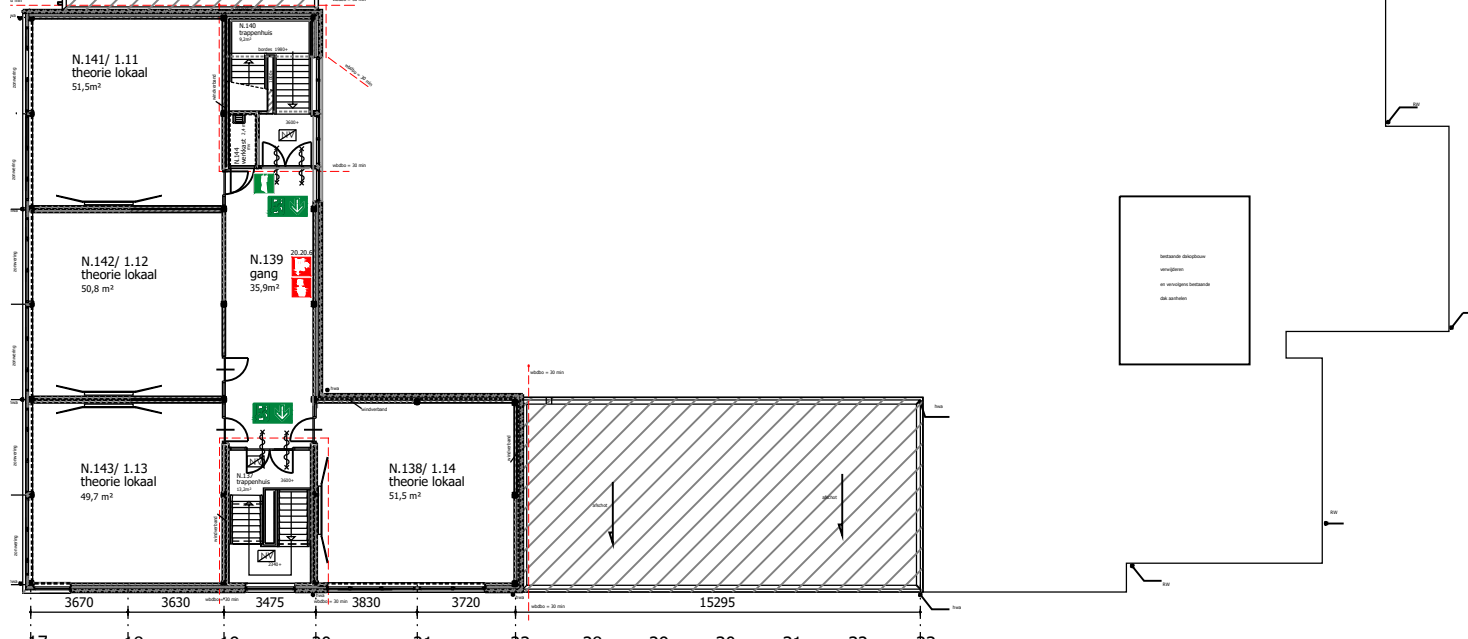

Saffierhorst 105 2592 GK Den Haag
TEL: 070-3001144