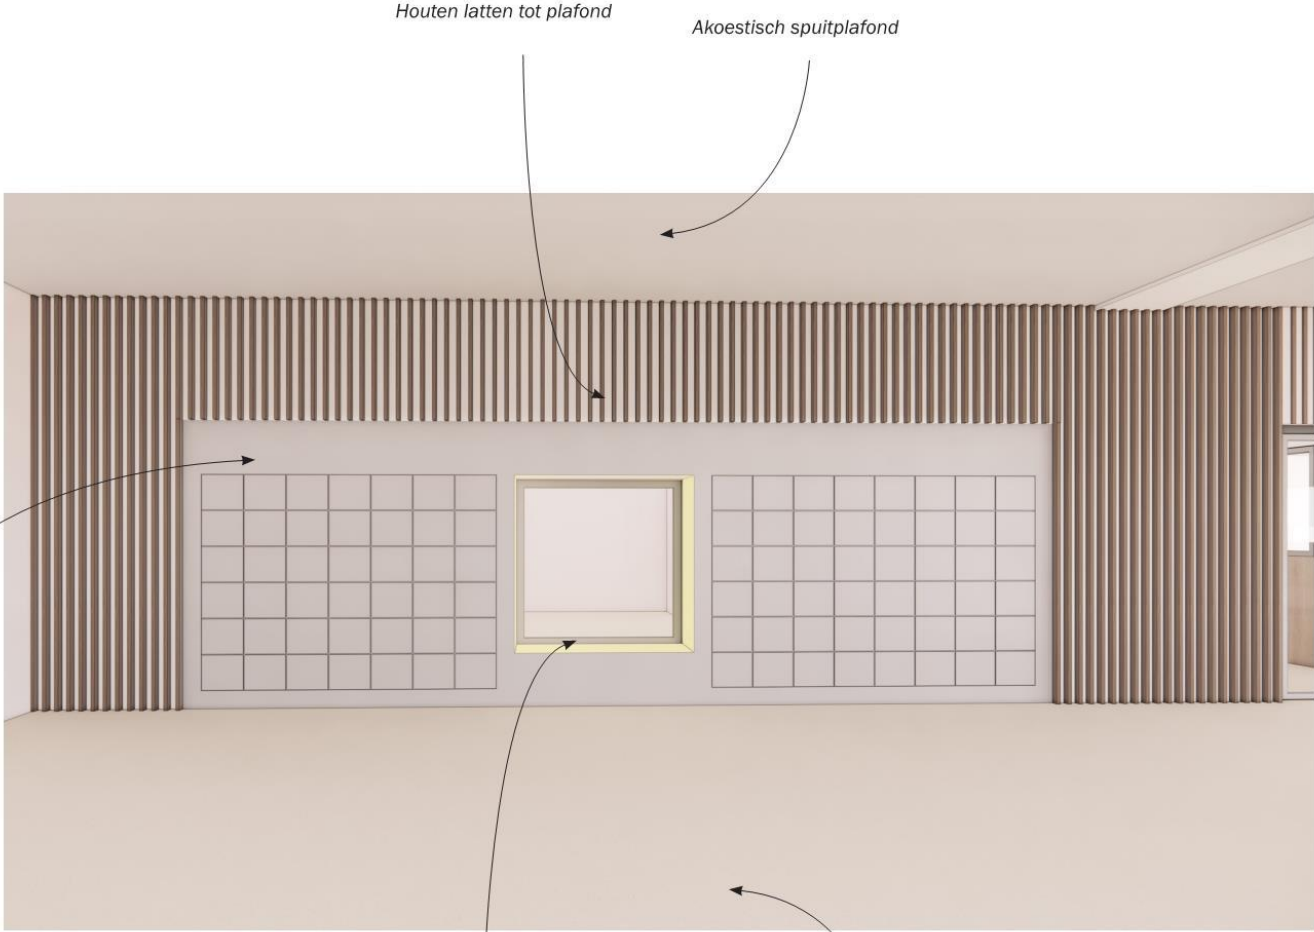

Lockers - eerste verdieping aula (zie bouwdeeltekening TO-80-15)

Lockers en zone eromheen in kleur grijs

Houten latten tot plafond

Akoestisch spuitplafond

Nis in accentkleur van verdieping (wanden, zitvlak, plafond)

Vloer algemeen

Lockers - begane grond (zie bouwdeeltekening T0-80-15)

Multiplex plaat boven lockers tot 2400mm  
Ruimte voor tekst/ grafisch

Basis verlaagd plafond  
In gangen 1800 x 600

Langs de kernen een lichtlijn

Gele kleur van kernen tot plafond

Lockers in een lichte kleur lokalen

Vloer algemeen

Essen lambrisering tot 1200mm, geel gebeitst. In MS-wand.

Lockers - begane grond aula (zie bouwdeeltekening TO-80-15)

Gele kleur van kernen tot plafond

Multiplex plaat boven lockers tot 2400mm  
Ruimte voor tekst/ grafisch

Akoestisch spuitplafond

Lockers en zone eromheen in een lichte kleur lokalen

Vloer algemeen

Lockers en zone eromheen grijs