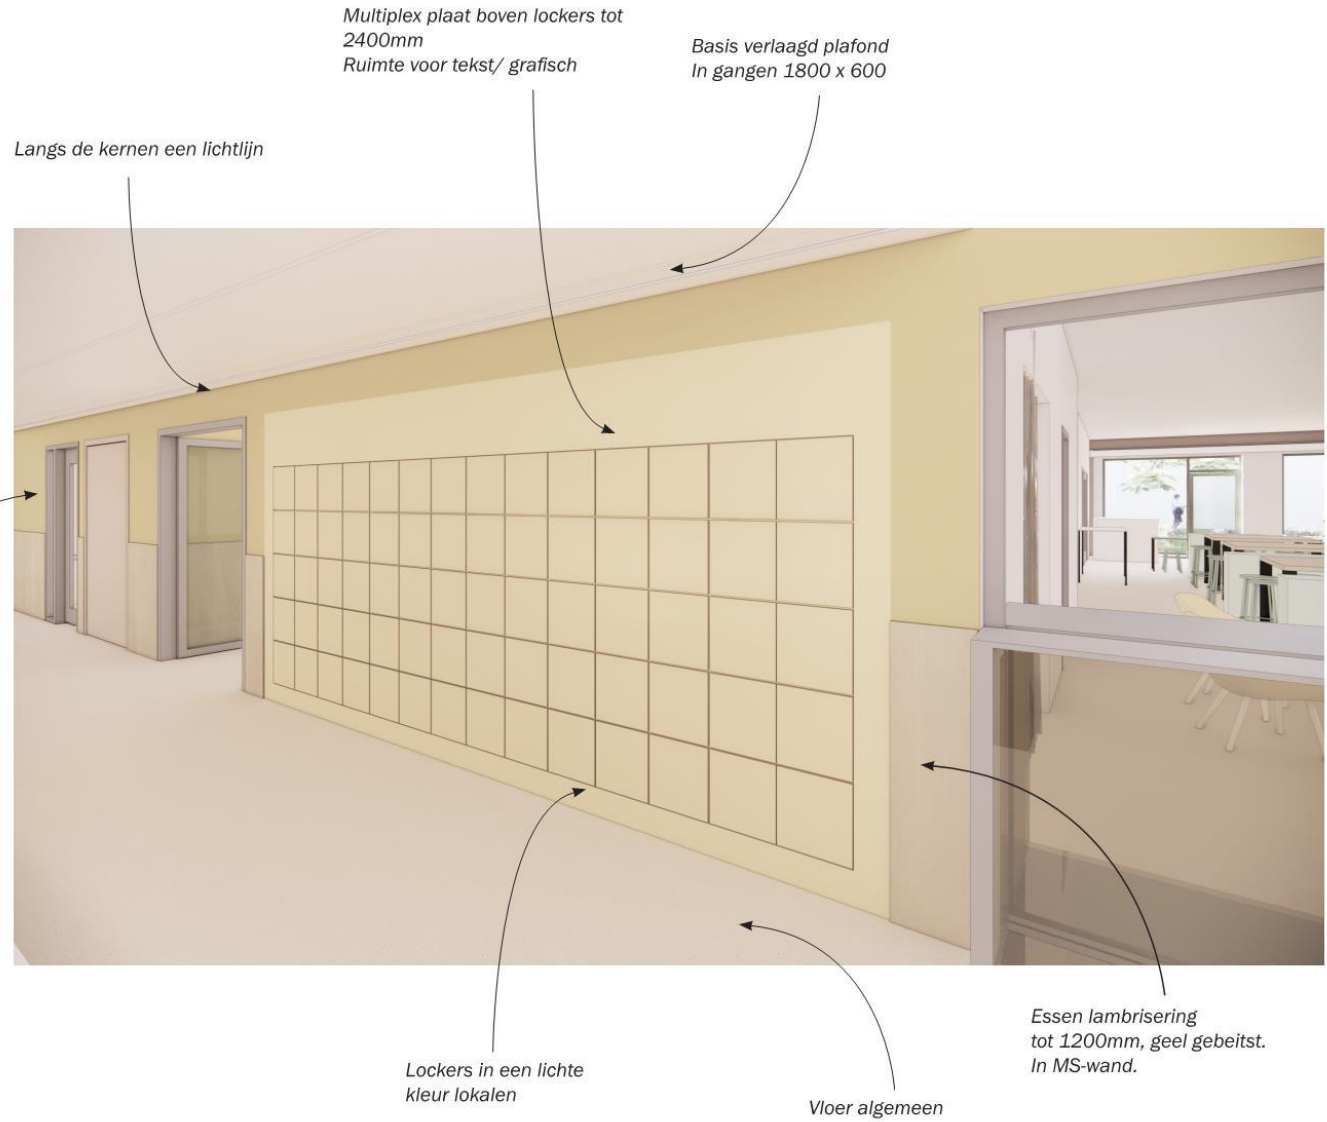

Lockers - eerste verdieping aula (zie bouwdeeltekening TO-80-15)

Lockers en zone eromheen in kleur grijs

Houten latten tot plafond

Akoestisch spuitplafond

Nis in accentkleur van verdieping (wanden, zitvlak, plafond)

Vloer algemeen

Lockers - begane grond (zie bouwdeeltekening T0-80-15)

Multiplex plaat boven lockers tot 2400mm  
Ruimte voor tekst/ grafisch

Basis verlaagd plafond  
In gangen 1800 x 600

Langs de kernen een lichtlijn

Gele kleur van kernen tot plafond

Lockers in een lichte kleur lokalen

Vloer algemeen

Essen lambrisering tot 1200mm, geel gebeitst. In MS-wand.

Lockers - begane grond aula (zie bouwdeeltekening TO-80-15)

Gele kleur van kernen tot plafond

Multiplex plaat boven lockers tot 2400mm  
Ruimte voor tekst/ grafisch

Akoestisch spuitplafond

Lockers en zone eromheen in een lichte kleur lokalen

Vloer algemeen

Lockers en zone eromheen grijs