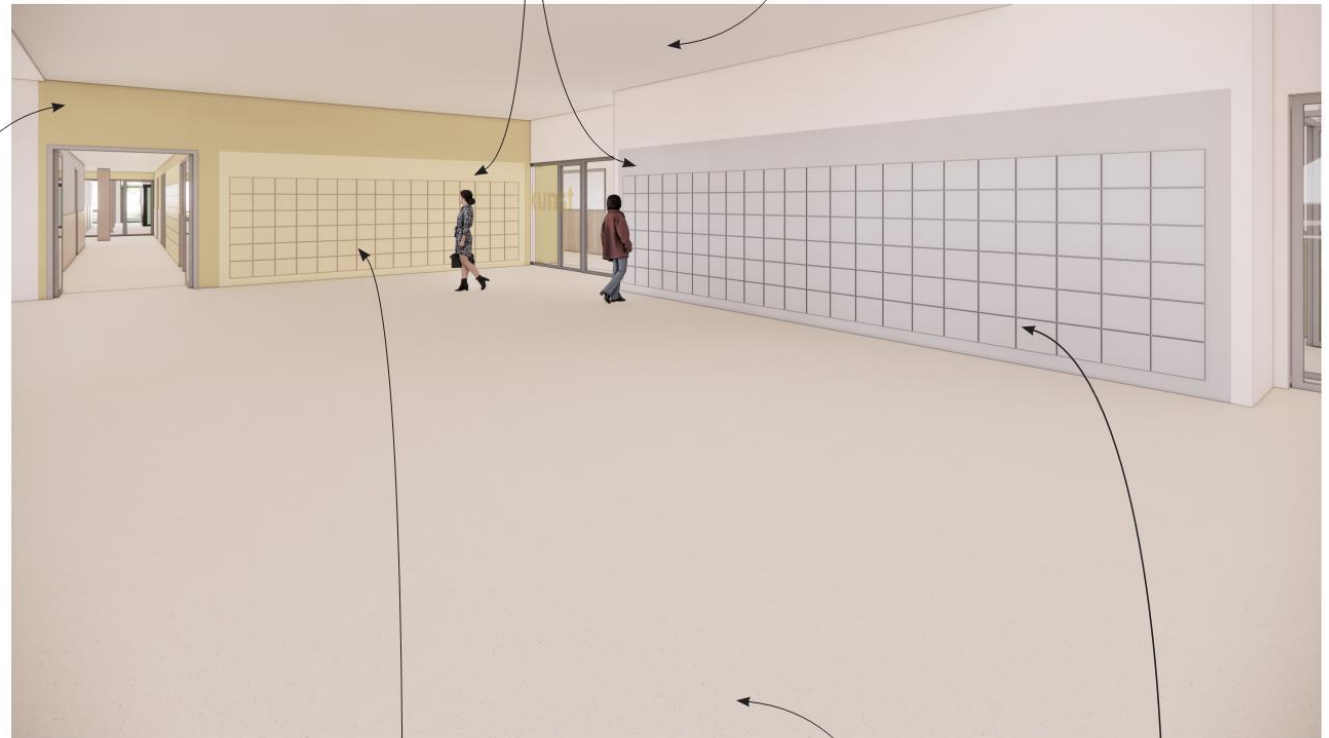

Lockers - eerste verdieping aula (zie bouwdeeltekening TO-80-15)

Lockers en zone eromheen in kleur grijs

Houten latten tot plafond

Akoestisch spuitplafond

Nis in accentkleur van verdieping (wanden, zitvlak, plafond)

Vloer algemeen

Lockers - begane grond (zie bouwdeeltekening T0-80-15)

Multiplex plaat boven lockers tot 2400mm  
Ruimte voor tekst/ grafisch

Basis verlaagd plafond  
In gangen 1800 x 600

Langs de kernen een lichtlijn

Gele kleur van kernen tot plafond

Lockers in een lichte kleur lokalen

Vloer algemeen

Essen lambrisering tot 1200mm, geel gebeitst. In MS-wand.

Lockers - begane grond aula (zie bouwdeeltekening TO-80-15)

Gele kleur van kernen tot plafond

Multiplex plaat boven lockers tot 2400mm  
Ruimte voor tekst/ grafisch

Akoestisch spuitplafond

Lockers en zone eromheen in een lichte kleur lokalen

Vloer algemeen

Lockers en zone eromheen grijs