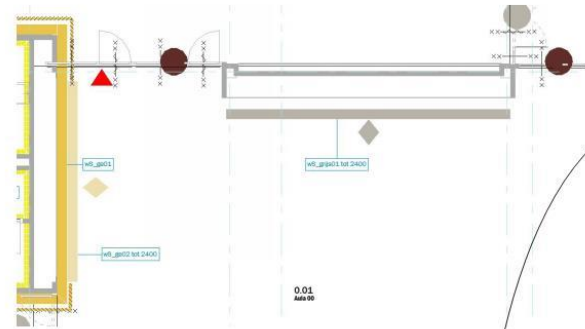

Vloer algemeen

Lockers - begane grond (zie bouwdeeltekening T0-80-15)

Multiplex plaat boven lockers tot 2400mm  
Ruimte voor tekst/ grafisch

Basis verlaagd plafond  
In gangen 1800 x 600

Langs de kernen een lichtlijn

Gele kleur van kernen tot plafond

Lockers in een lichte kleur lokalen

Vloer algemeen

Essen lambrisering tot 1200mm, geel gebeitst. In MS-wand.

Lockers - begane grond aula (zie bouwdeeltekening TO-80-15)

Gele kleur van kernen tot plafond