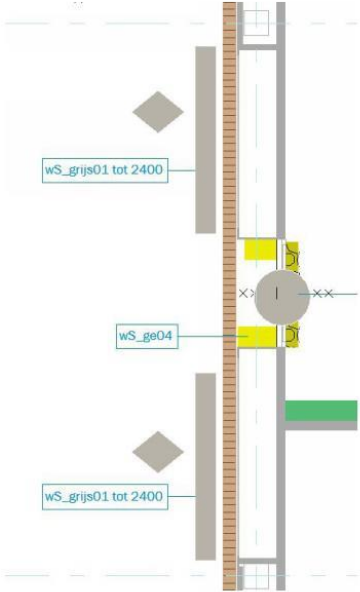

Lockers - eerste verdieping aula (zie bouwdeeltekening TO-80-15)

Lockers en zone eromheen in kleur grijs

Houten latten tot plafond

Akoestisch spuitplafond

Nis in accentkleur van verdieping (wanden, zitvlak, plafond)

Vloer algemeen

Lockers - begane grond (zie bouwdeeltekening T0-80-15)

Multiplex plaat boven lockers tot 2400mm  
Ruimte voor tekst/ grafisch

Basis verlaagd plafond  
In gangen 1800 x 600

Langs de kernen een lichtlijn

Gele kleur van kernen tot plafond

Lockers in een lichte kleur lokalen

Vloer algemeen

Essen lambrisering tot 1200mm, geel gebeitst. In MS-wand.

Lockers - begane grond aula (zie bouwdeeltekening TO-80-15)

Gele kleur van kernen tot plafond

Multiplex plaat boven lockers tot 2400mm  
Ruimte voor tekst/ grafisch

Akoestisch spuitplafond

Lockers en zone eromheen in een lichte kleur lokalen

Vloer algemeen

Lockers en zone eromheen grijs