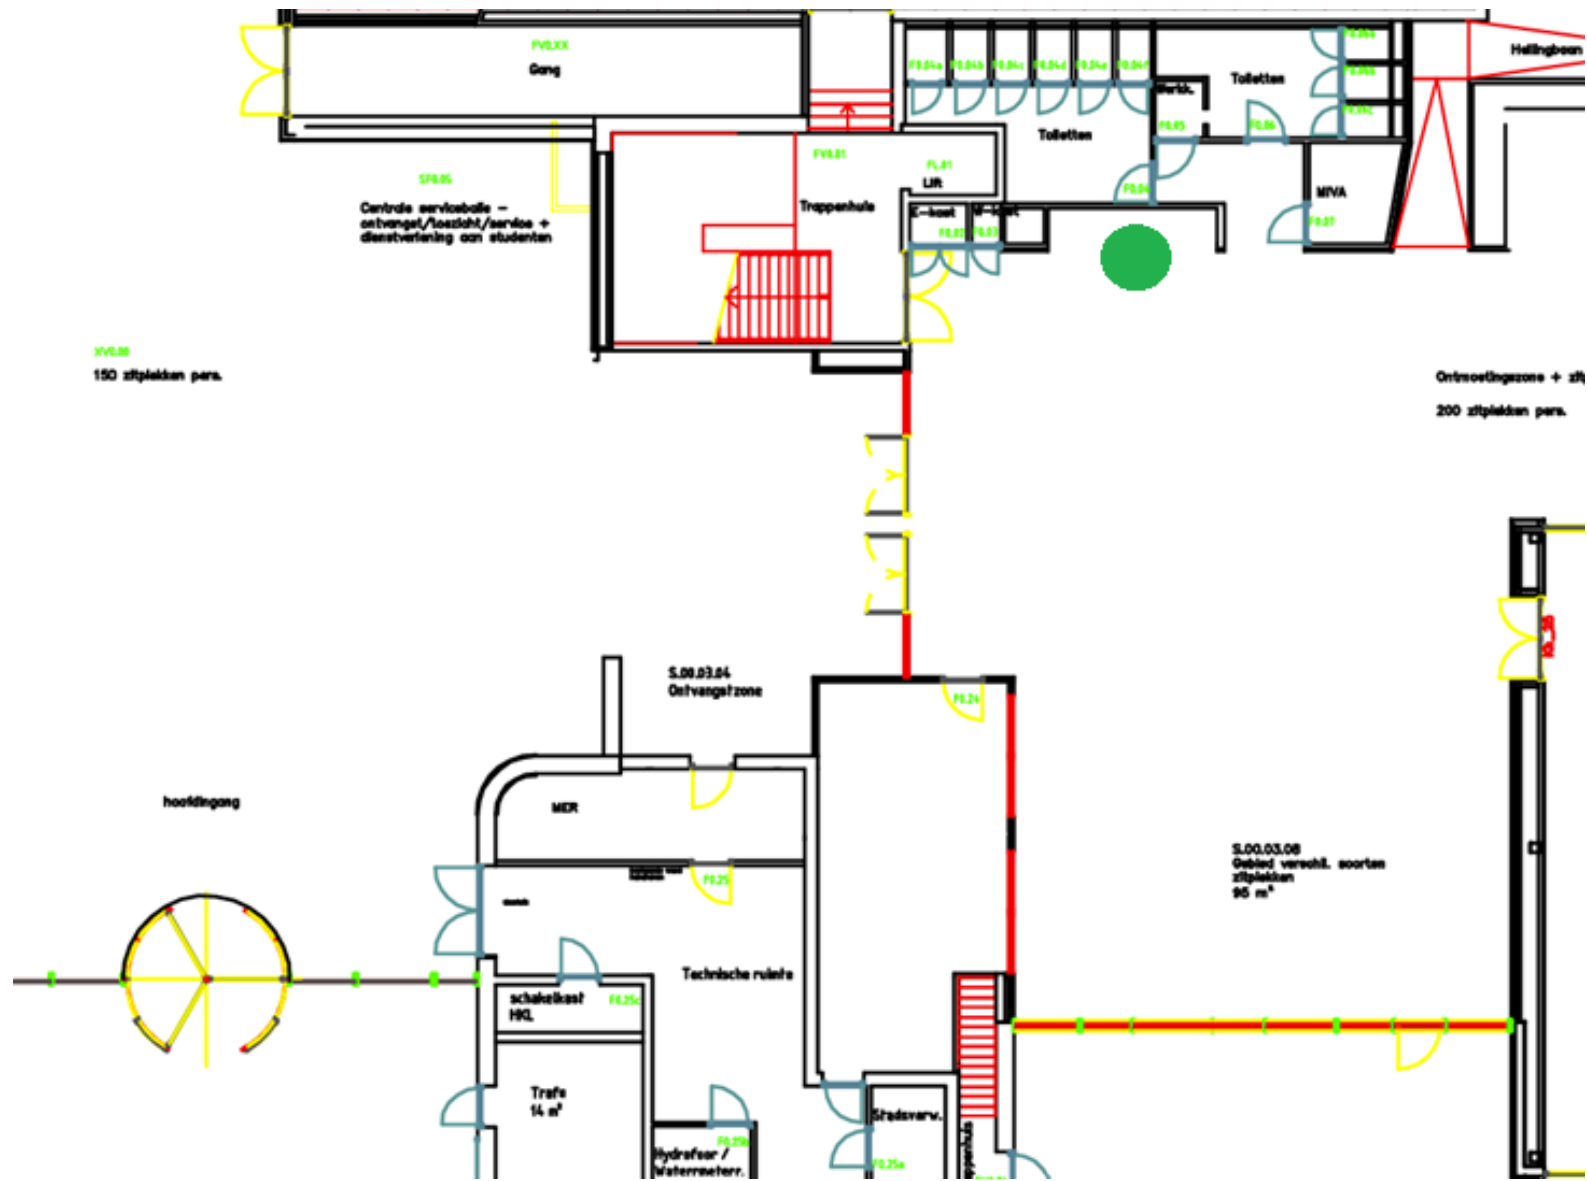

Positie A0

- Automaat met onderkast
- Uitvoering **met** betaalpas- en medewerkerspas lezer
- Elektra en watervoorzieningen aanwezig

Positie A1

- 2 automaten voor op een bestaand aanrechtblad
- Uitvoering **zonder** betaalpas- en medewerkerspas lezer
- Elektra en watervoorzieningen aanwezig
- Doorvoer in het blad aanwezig

Positie B0

- Automaat voor op een bestaand aanrechtblad
- Uitvoering **met** betaalpas- en medewerkerspas lezer
- Elektra en watervoorzieningen aanwezig
- Doorvoer in het blad aanwezig

Positie F0

- Automaat met onderkast
- Uitvoering **met** betaalpas- en medewerkerspas lezer
- Elektra en watervoorzieningen aanwezig

Positie F2

- Automaat voor op een bestaand aanrechtblad
- Uitvoering **zonder** betaalpas- en medewerkerspas lezer
- Elektra en watervoorzieningen aanwezig
- Doorvoer in het blad aanwezig

Positie F3

- Automaat voor op een bestaand aanrechtblad
- Uitvoering **zonder** betaalpas- en medewerkerspas lezer
- Elektra en watervoorzieningen aanwezig
- Doorvoer in het blad aanwezig

Positie H1

- Automaat voor op een bestaand aanrechtblad
- Uitvoering **met** betaalpas- en medewerkerspas lezer
- Elektra en watervoorzieningen aanwezig
- Doorvoer in het blad aanwezig

Positie H1

- Automaat met onderkast
- Uitvoering **met** betaalpas- en medewerkerspas lezer
- Elektra en watervoorzieningen aanwezig