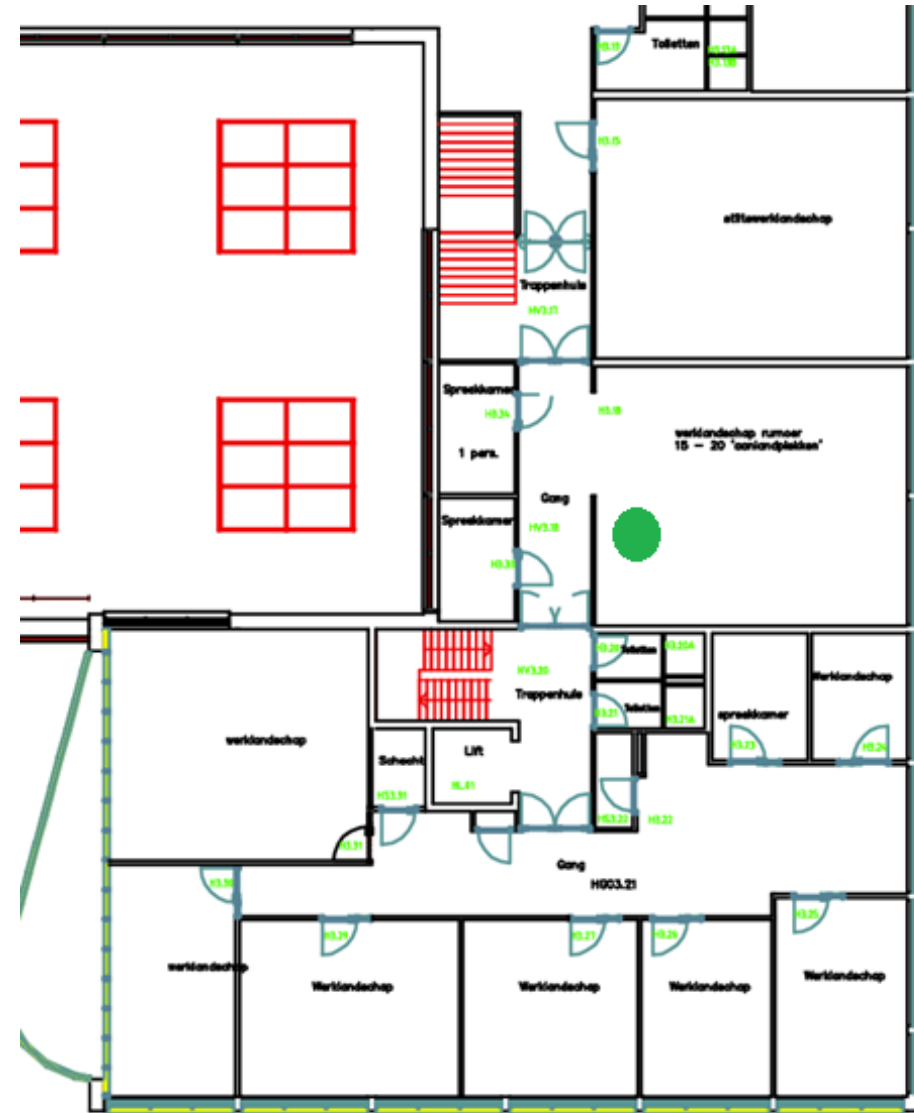

Positie F2

- Automaat voor op een bestaand aanrechtblad
- Uitvoering **zonder** betaalpas- en medewerkerspas lezer
- Elektra en watervoorzieningen aanwezig
- Doorvoer in het blad aanwezig

Positie F3

- Automaat voor op een bestaand aanrechtblad
- Uitvoering **zonder** betaalpas- en medewerkerspas lezer
- Elektra en watervoorzieningen aanwezig
- Doorvoer in het blad aanwezig

Positie H1

- Automaat voor op een bestaand aanrechtblad
- Uitvoering **met** betaalpas- en medewerkerspas lezer
- Elektra en watervoorzieningen aanwezig
- Doorvoer in het blad aanwezig

Positie H1

- Automaat met onderkast
- Uitvoering **met** betaalpas- en medewerkerspas lezer
- Elektra en watervoorzieningen aanwezig

Positie H3

- Automaat voor op een bestaand aanrechtblad
- Uitvoering **met** betaalpas- en medewerkerspas lezer
- Elektra en watervoorzieningen aanwezig
- Doorvoer in het blad aanwezig

Positie Sportacademie