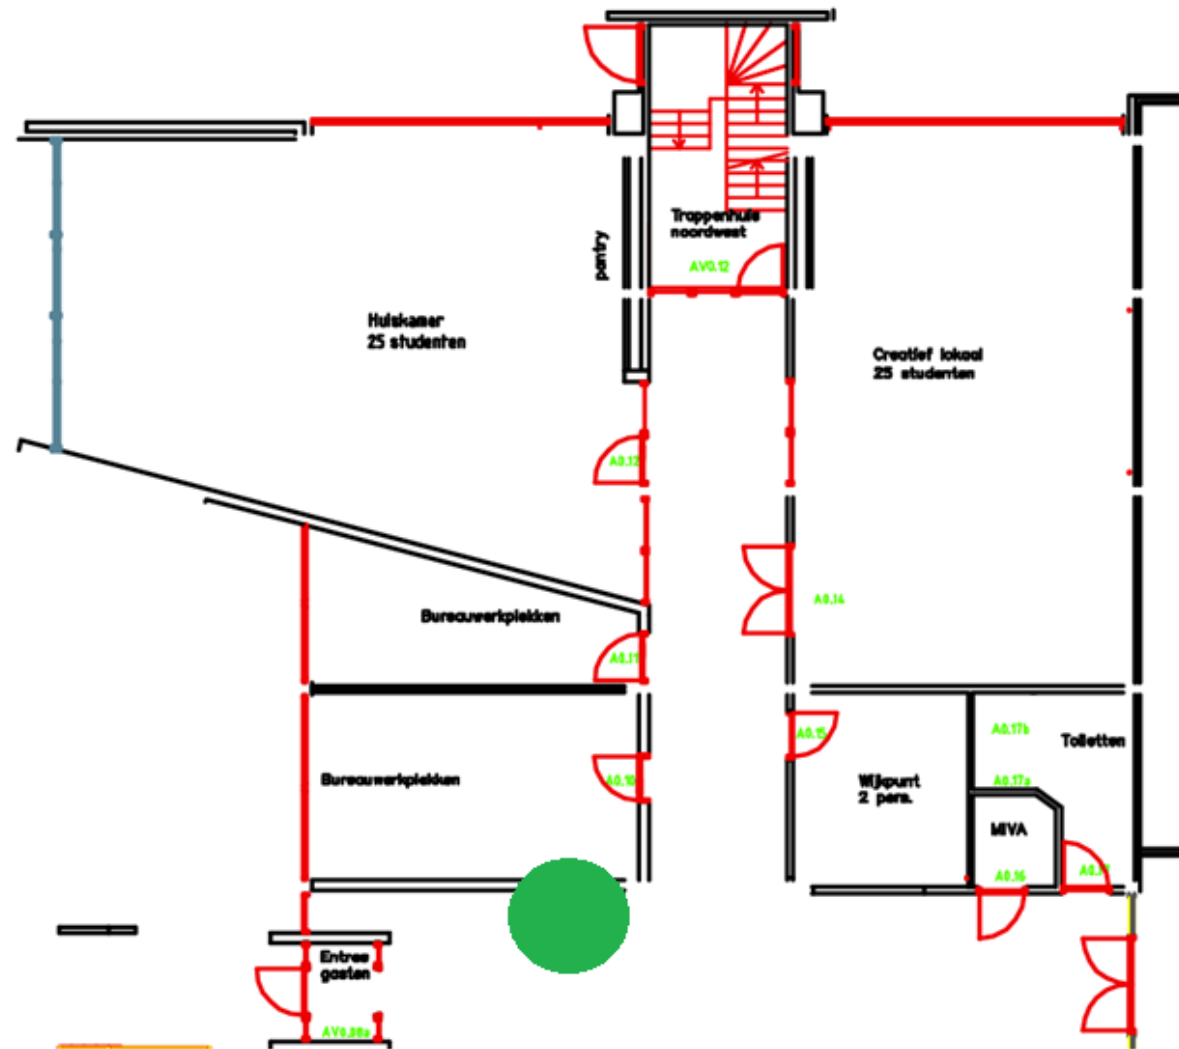

MBO

UTRECHT

Toelichting document

Locaties en posities

1. Onderwijsboulevard Australiëlaan

- Bouwdeel A t/m H
- Verdieping 1 t/m 3

Voorbeeld: H1 = Bouwdeel H, verdieping 1

2. Sportacademie Burgermeester Norbruislaan

Plattegronden

- Op de bijgevoegde plattegronden zijn de beoogde posities van de automaten gemarkeerd met een groene stip
 - Tijdens de implementatiefase behoudt de aanbestedende dienst zich het recht voor om, in overleg met de opdrachtnemer, de definitieve plaatsing aan te passen indien dat noodzakelijk of wenselijk blijkt.
-

Positie A0

- Automaat met onderkast
- Uitvoering **met** betaalpas- en medewerkerspas lezer
- Elektra en watervoorzieningen aanwezig

Positie A1

- 2 automaten voor op een bestaand aanrechtblad
- Uitvoering **zonder** betaalpas- en medewerkerspas lezer
- Elektra en watervoorzieningen aanwezig
- Doorvoer in het blad aanwezig

Positie B0

- Automaat voor op een bestaand aanrechtblad
- Uitvoering **met** betaalpas- en medewerkerspas lezer
- Elektra en watervoorzieningen aanwezig
- Doorvoer in het blad aanwezig

Positie F0

- Automaat met onderkast
- Uitvoering **met** betaalpas- en medewerkerspas lezer
- Elektra en watervoorzieningen aanwezig