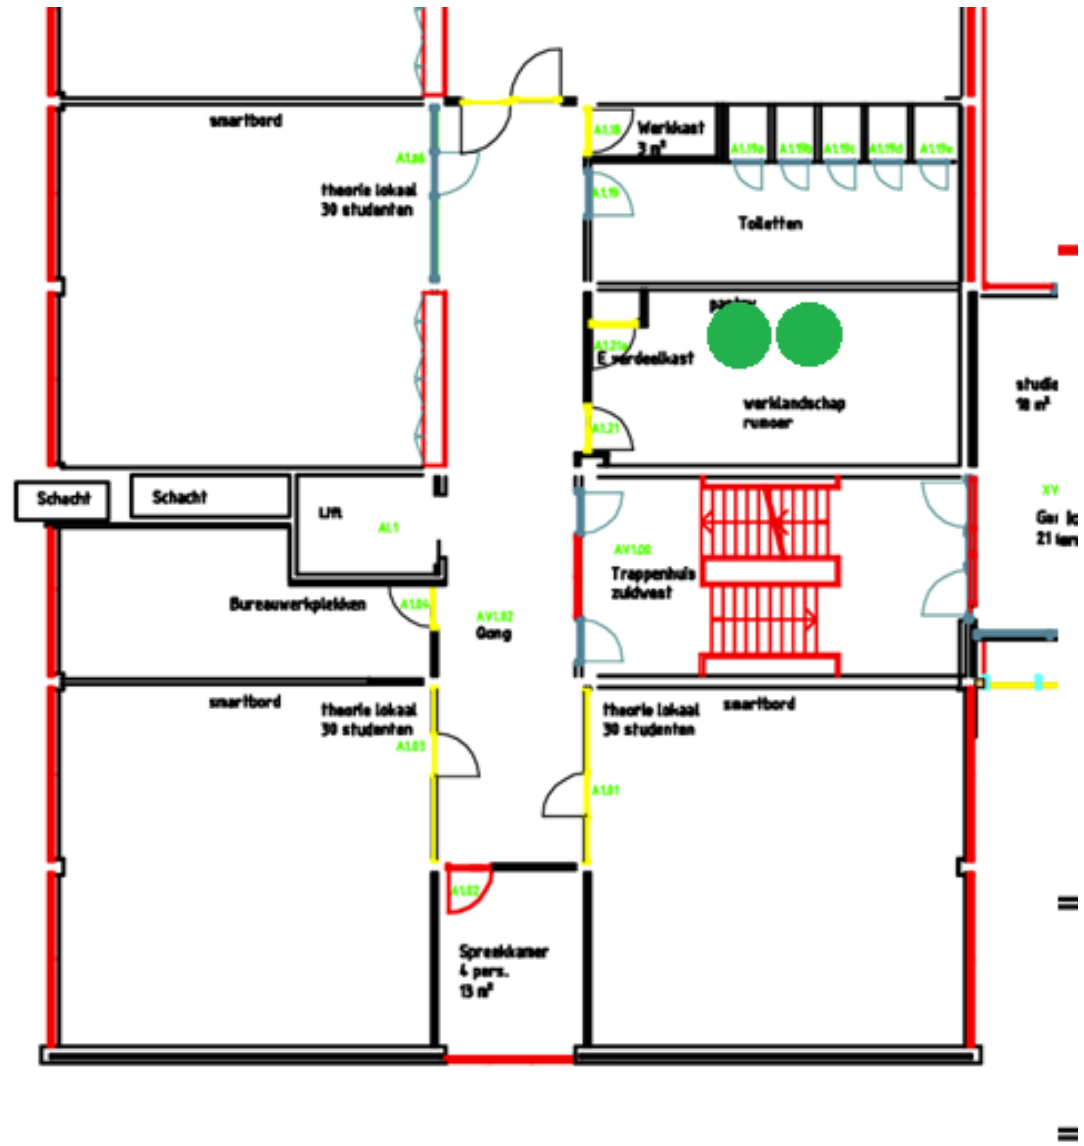

Plattegronden

- Op de bijgevoegde plattegronden zijn de beoogde posities van de automaten gemarkeerd met een groene stip
 - Tijdens de implementatiefase behoudt de aanbestedende dienst zich het recht voor om, in overleg met de opdrachtnemer, de definitieve plaatsing aan te passen indien dat noodzakelijk of wenselijk blijkt.
-

Positie A0

- Automaat met onderkast
- Uitvoering **met** betaalpas- en medewerkerspas lezer
- Elektra en watervoorzieningen aanwezig

Positie A1

- 2 automaten voor op een bestaand aanrechtblad
- Uitvoering **zonder** betaalpas- en medewerkerspas lezer
- Elektra en watervoorzieningen aanwezig
- Doorvoer in het blad aanwezig

Positie B0

- Automaat voor op een bestaand aanrechtblad
- Uitvoering **met** betaalpas- en medewerkerspas lezer
- Elektra en watervoorzieningen aanwezig
- Doorvoer in het blad aanwezig

Positie F0

- Automaat met onderkast
- Uitvoering **met** betaalpas- en medewerkerspas lezer
- Elektra en watervoorzieningen aanwezig

Positie F2

- Automaat voor op een bestaand aanrechtblad
- Uitvoering **zonder** betaalpas- en medewerkerspas lezer
- Elektra en watervoorzieningen aanwezig
- Doorvoer in het blad aanwezig

Positie F3

- Automaat voor op een bestaand aanrechtblad
- Uitvoering **zonder** betaalpas- en medewerkerspas lezer
- Elektra en watervoorzieningen aanwezig
- Doorvoer in het blad aanwezig