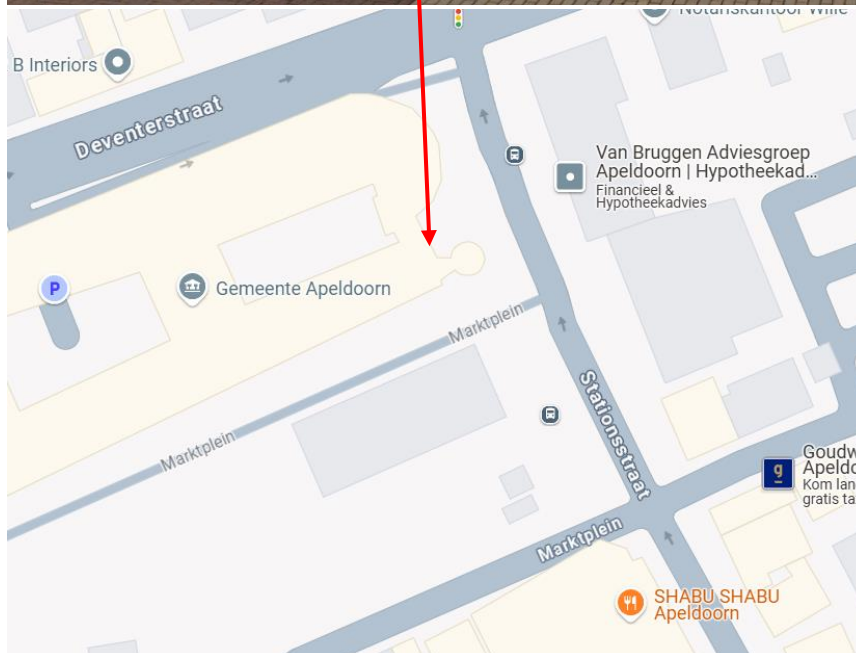

MANAGEMENT EN ADVIES

Apeldoorn Elektriciteitsvoorzieningen Standplaatsen, Markt- en evenementenkasten

Bijlage I Zwerfkasten en bijbehorende kabels

SLW241233009
GEMEENTE APELDOORN

Zwerfkasten en aansluitkabels zijn te vinden op onderstaande adres: (Zie foto voor specifieke ingang.)

<https://maps.app.goo.gl/D6LWS726AzudzFg4A>

Marktplaats Zwerfkasten en bijbehorende kabels

Beheer document door R. Wennekes

Zwerfkast (verdeler)

Nummer	NEN3140	Check	Opmerking
1	29-9-2023	Label geplakt	
2	29-9-2023	Label geplakt	
3	29-9-2023	Label geplakt	
4	29-9-2023	Label geplakt	
5	29-9-2023	Label geplakt	
6	29-9-2023	Label geplakt	
7	29-9-2023	Label geplakt	
8	29-9-2023	Label geplakt	
9	29-9-2023	Label geplakt	
10	29-9-2023	Label geplakt	
11	29-9-2023	Label geplakt	
12	29-9-2023	Label geplakt	
13	29-9-2023	Label geplakt	
14	29-9-2023	Label geplakt	
15	29-9-2023	Label geplakt	
16	29-9-2023	Label geplakt	
17	29-9-2023	Label geplakt	
18	29-9-2023	Label geplakt	
19	29-9-2023	Label geplakt	
20	29-9-2023	Label geplakt	
21	29-9-2023	Label geplakt	
22	29-9-2023	Label geplakt	
23	29-9-2023	Label geplakt	
24	29-9-2023		
25	29-9-2023	Label geplakt	
26	29-9-2023	Label geplakt	
27	29-9-2023	Label geplakt	
28	NIET		
29	NIET		
30	NIET		
31	NIET		
32 reserve			
33 reserve			
34 reserve			
35 reserve			
36 reserve			
37 reserve			
38 reserve			
39 reserve			
40 reserve			