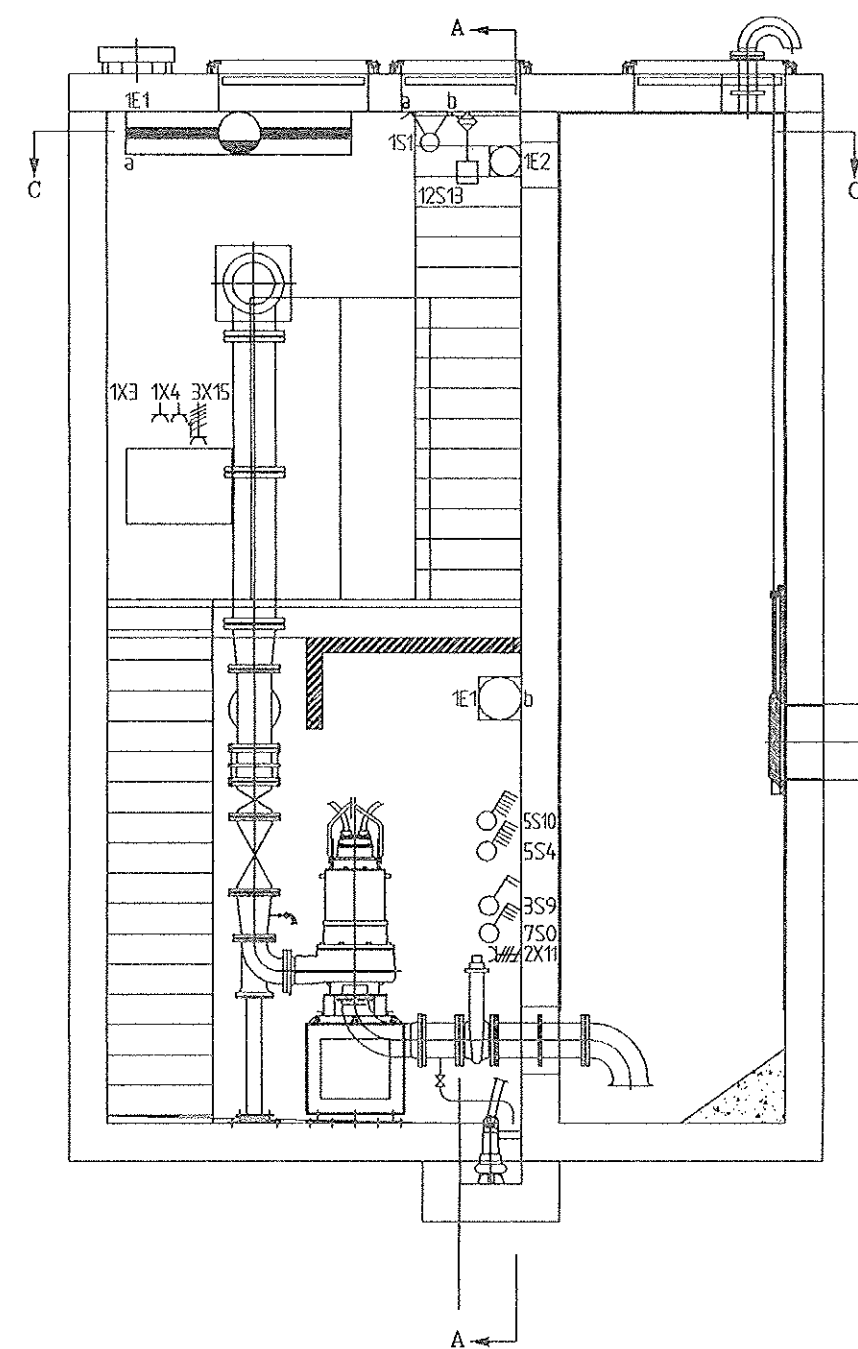

DOORSNEDE C-C

BOVENAANZICHT

DOORSNEDE B-B

DOORSNEDE A-A

ONDERWERP:	DATUM: 30-09-97	WIJZIGINGEN	 ELEKTRO ZWOLLE
Installatieschema Rioldgemaal	GET: G.Z.	-	
PROJEKT: Gemeaal B Sladshagen	BLAD: 17	-	
ADRES: Zwolle	FILE: STAD17	-	
ELEKTROTECHNIEK-AUTOMATISERING-TELEMATICA	PRNR: 97016	OPM: A2	
	TEL 038-4215675	FAX 038-4215232	