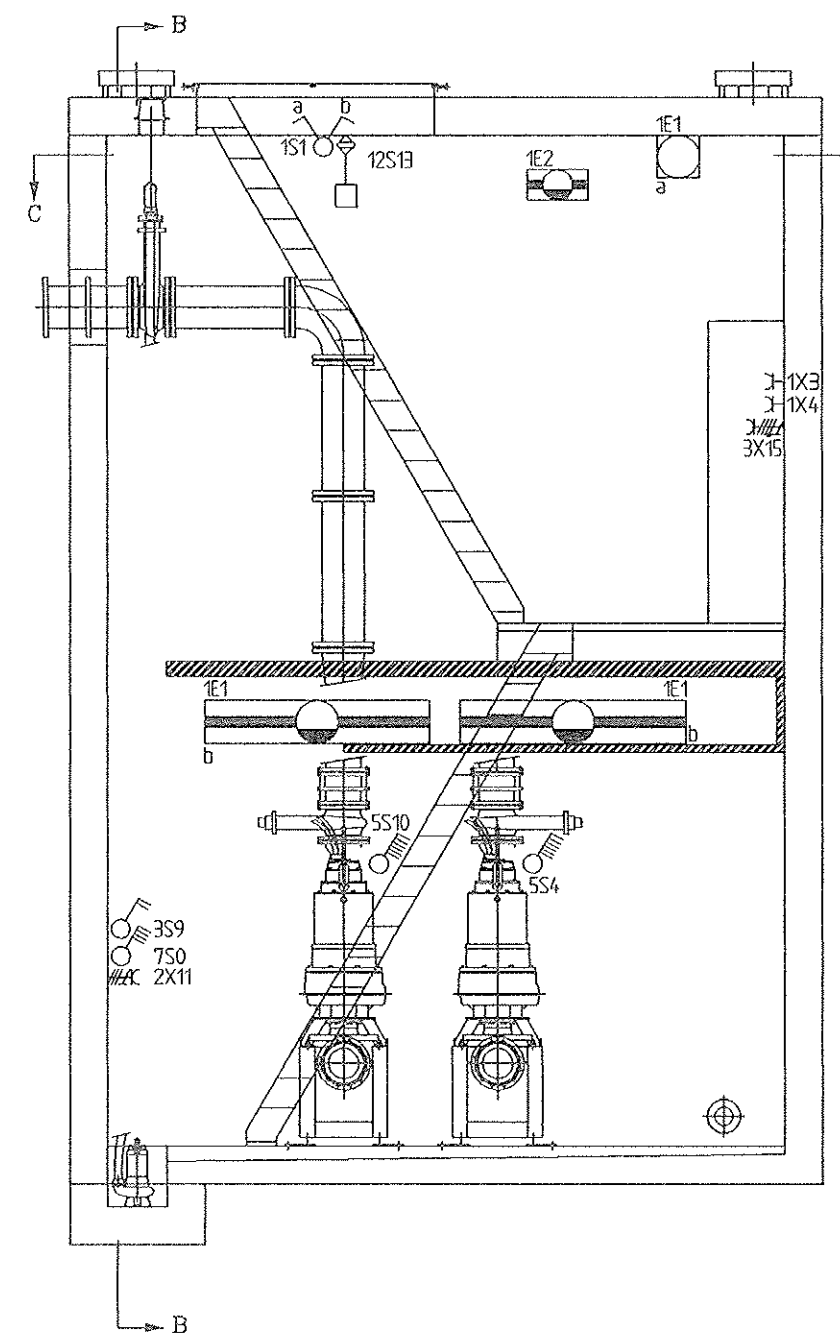

DOORSNEDE C-C

BOVENAANZICHT

DOORSNEDE B-B

DOORSNEDE A-A

ONDERWERP:	DATUM: 30-09-97	WIJZIGINGEN	 ELEKTRO ZWOLLE
Installatieschema Rioldgemaal	GET: G.Z.	-	
PROJEKT: Gemeaal B Sladshagen	BLAD: 17	-	
ADRES: Zwolle	FILE: STAD17	-	
ELEKTROTECHNIEK-AUTOMATISERING-TELEMATICA	PRNR: 97016	OPM: A2	
	TEL 038-4215675	FAX 038-4215232	