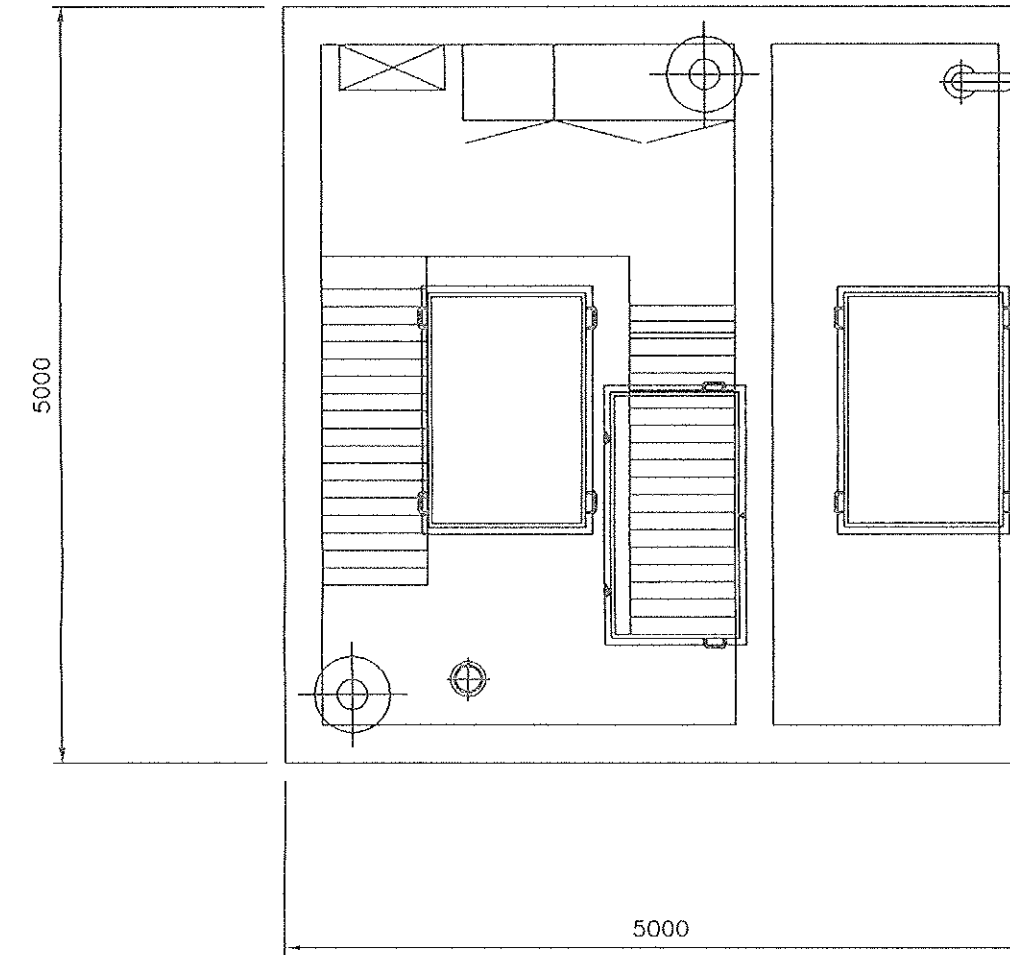

DOORSNEDE C-C

BOVENAANZICHT

DOORSNEDE B-B

DOORSNEDE A-A

ONDERWERP:	DATUM: 30-09-97	WIJZIGINGEN	 ELEKTRO ZWOLLE
Installatieschema Rioldgemaal	GET: G.Z.	-	
PROJEKT: Gemeaal B Sladshagen	BLAD: 17	-	
ADRES: Zwolle	FILE: STAD17	-	
ELEKTROTECHNIEK-AUTOMATISERING-TELEMATICA	PRNR: 97016	OPM: A2	
	TEL 038-4215675	FAX 038-4215232	