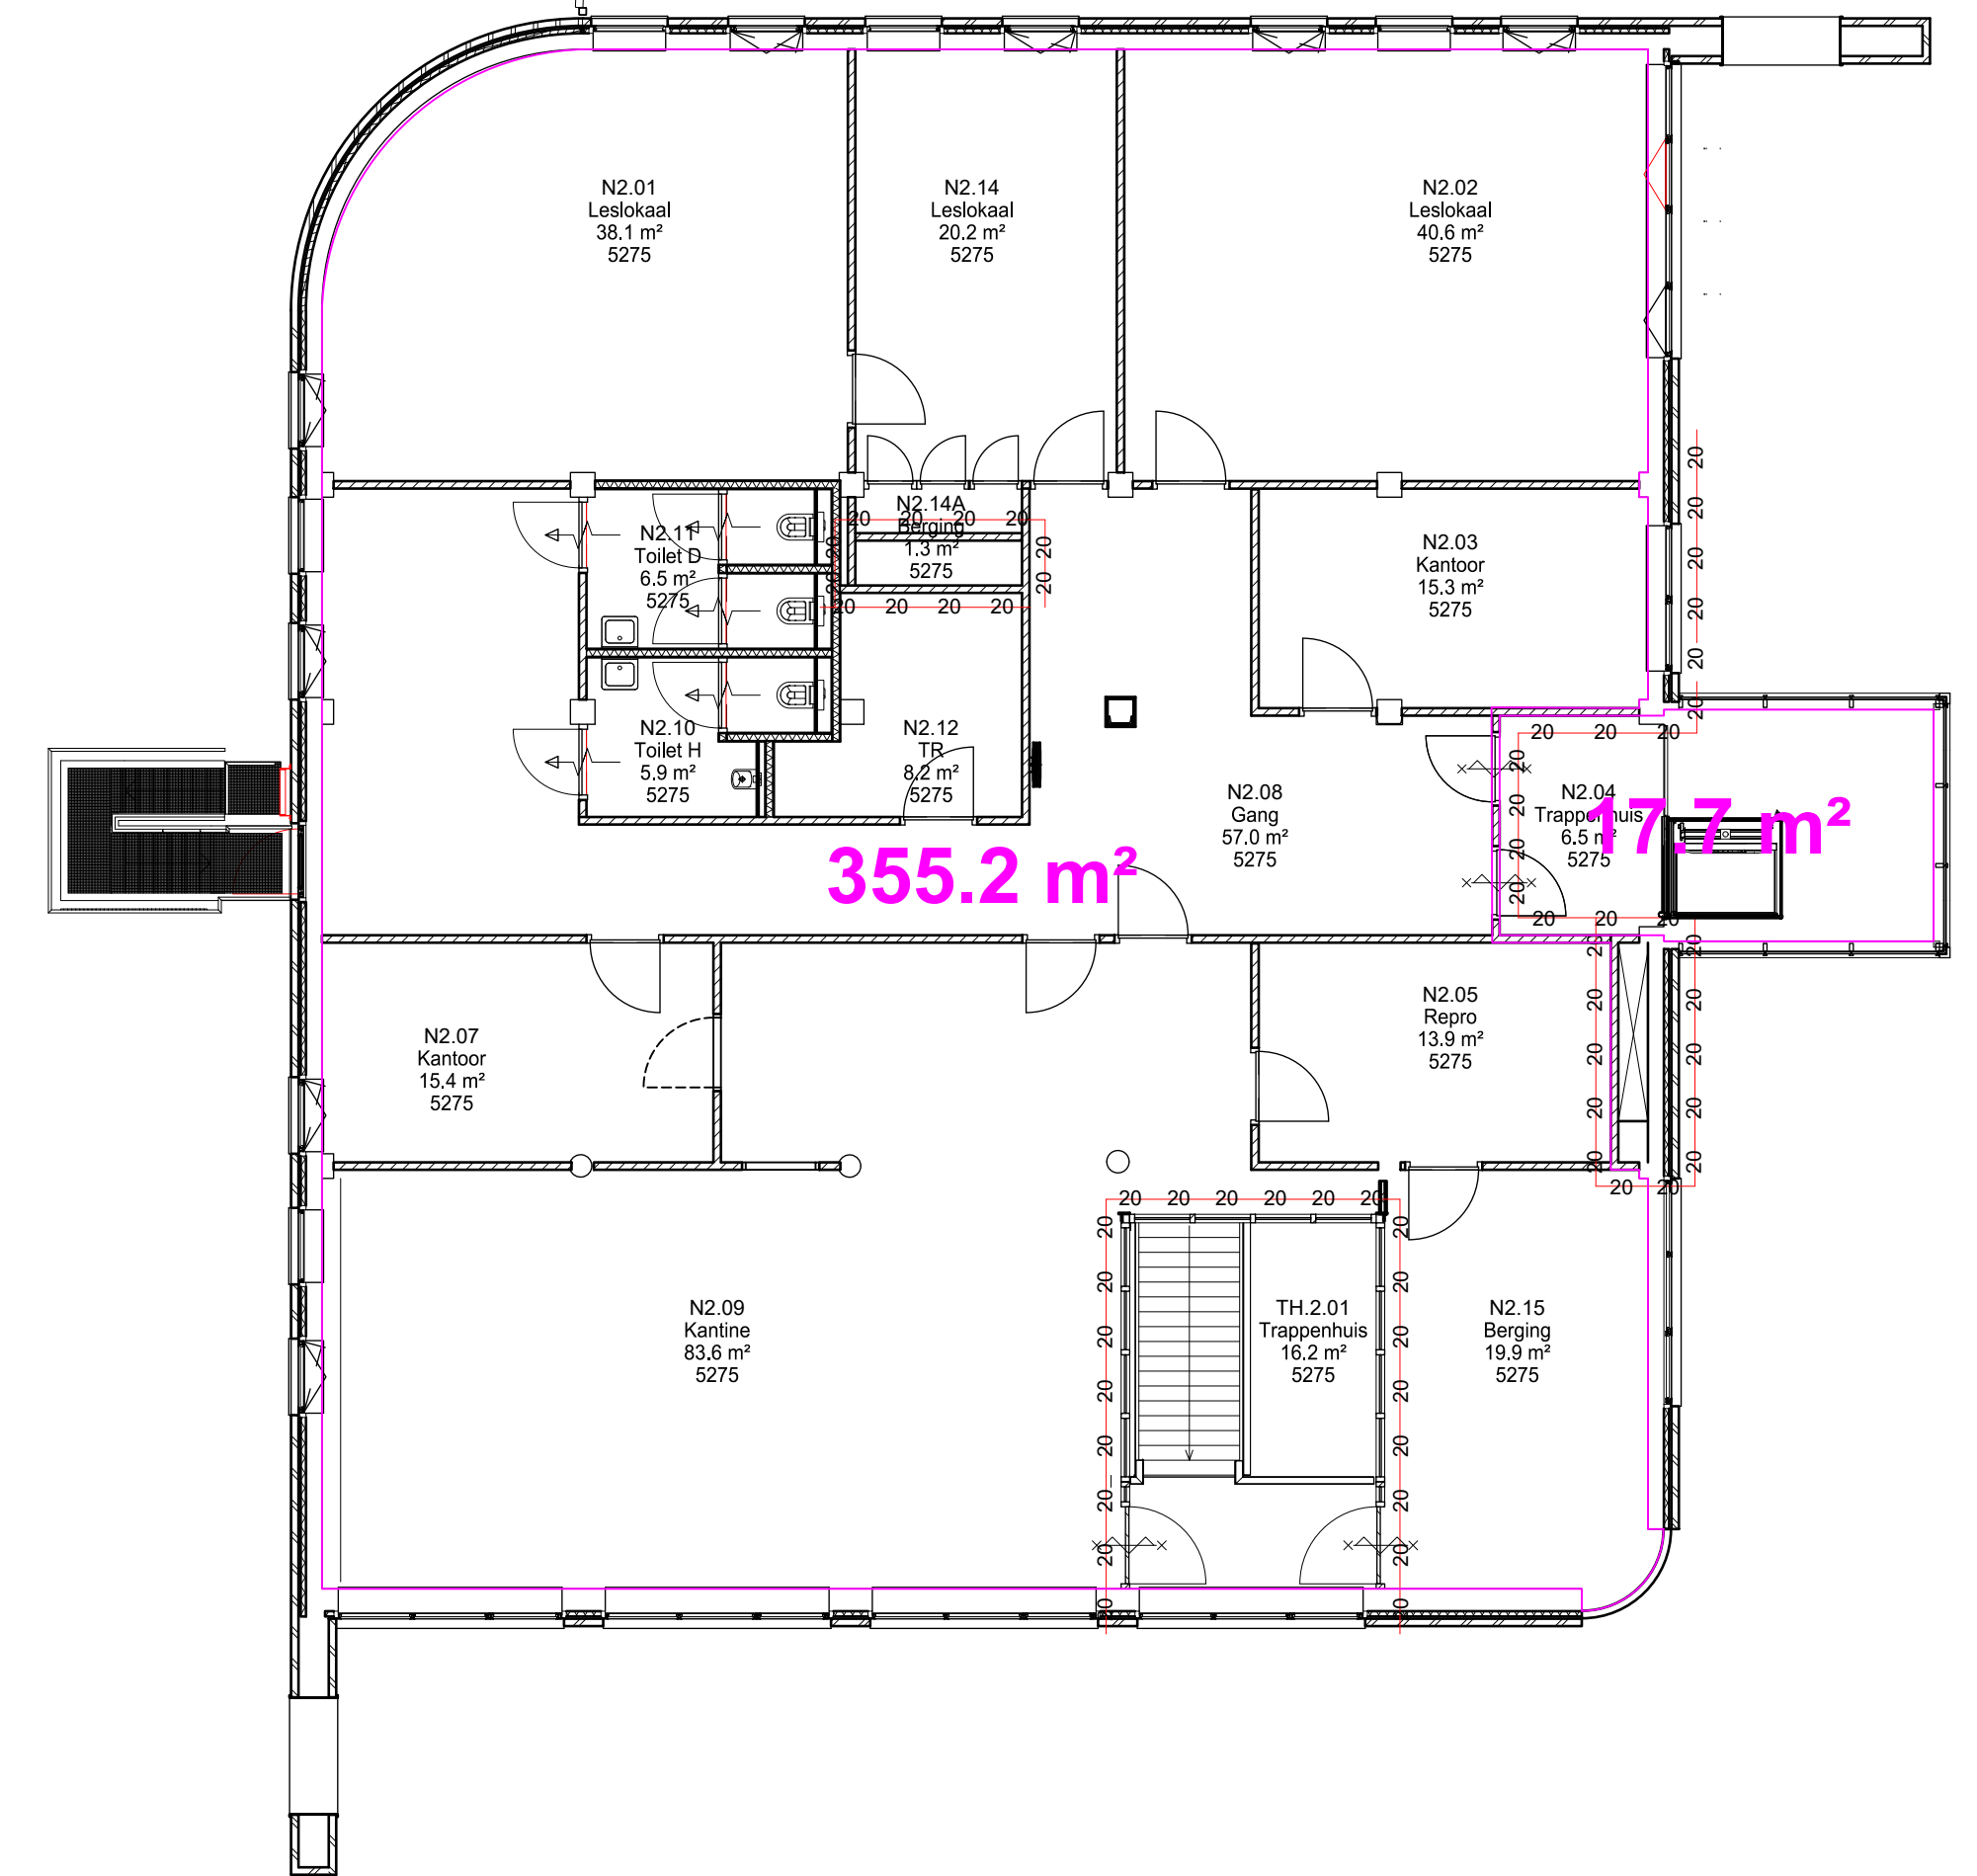

Begane grond

1e verdieping

2e verdieping

d.d. 16-03-2022 d.d. d.d. d.d.	Schaal: 1:100	Gezien:	Lokatie: Dellewal 8 NK	Bouwdeel: X
	Getekend: Tandra		8881 EG Terschelling	
	Datum: 02-02-2021	Plot datum: 14-3-2022	Niveau: Nautisch Kwartier, Begane grond, 1e & 2e verdieping	
	Installatie: Brand/Rook scheidings - Crisiskoffer tekeningen			
NHL STENDEN Rengerslaan 8-10 Postbus 1080 Tel. +31 88 991 7000 8900 CB Leeuwarden www.nhlstanden.com business.support@nhlstanden.com		Formaat: A3x840 Tekeningbeheerder: Tandra Tekenservice bv Installateur Tekeningnr.: 8881EG008-CB-NK-X Tek. no.: 8881EG008-CB-NK-X Auteursrecht voorbehouden volgens de wet.		