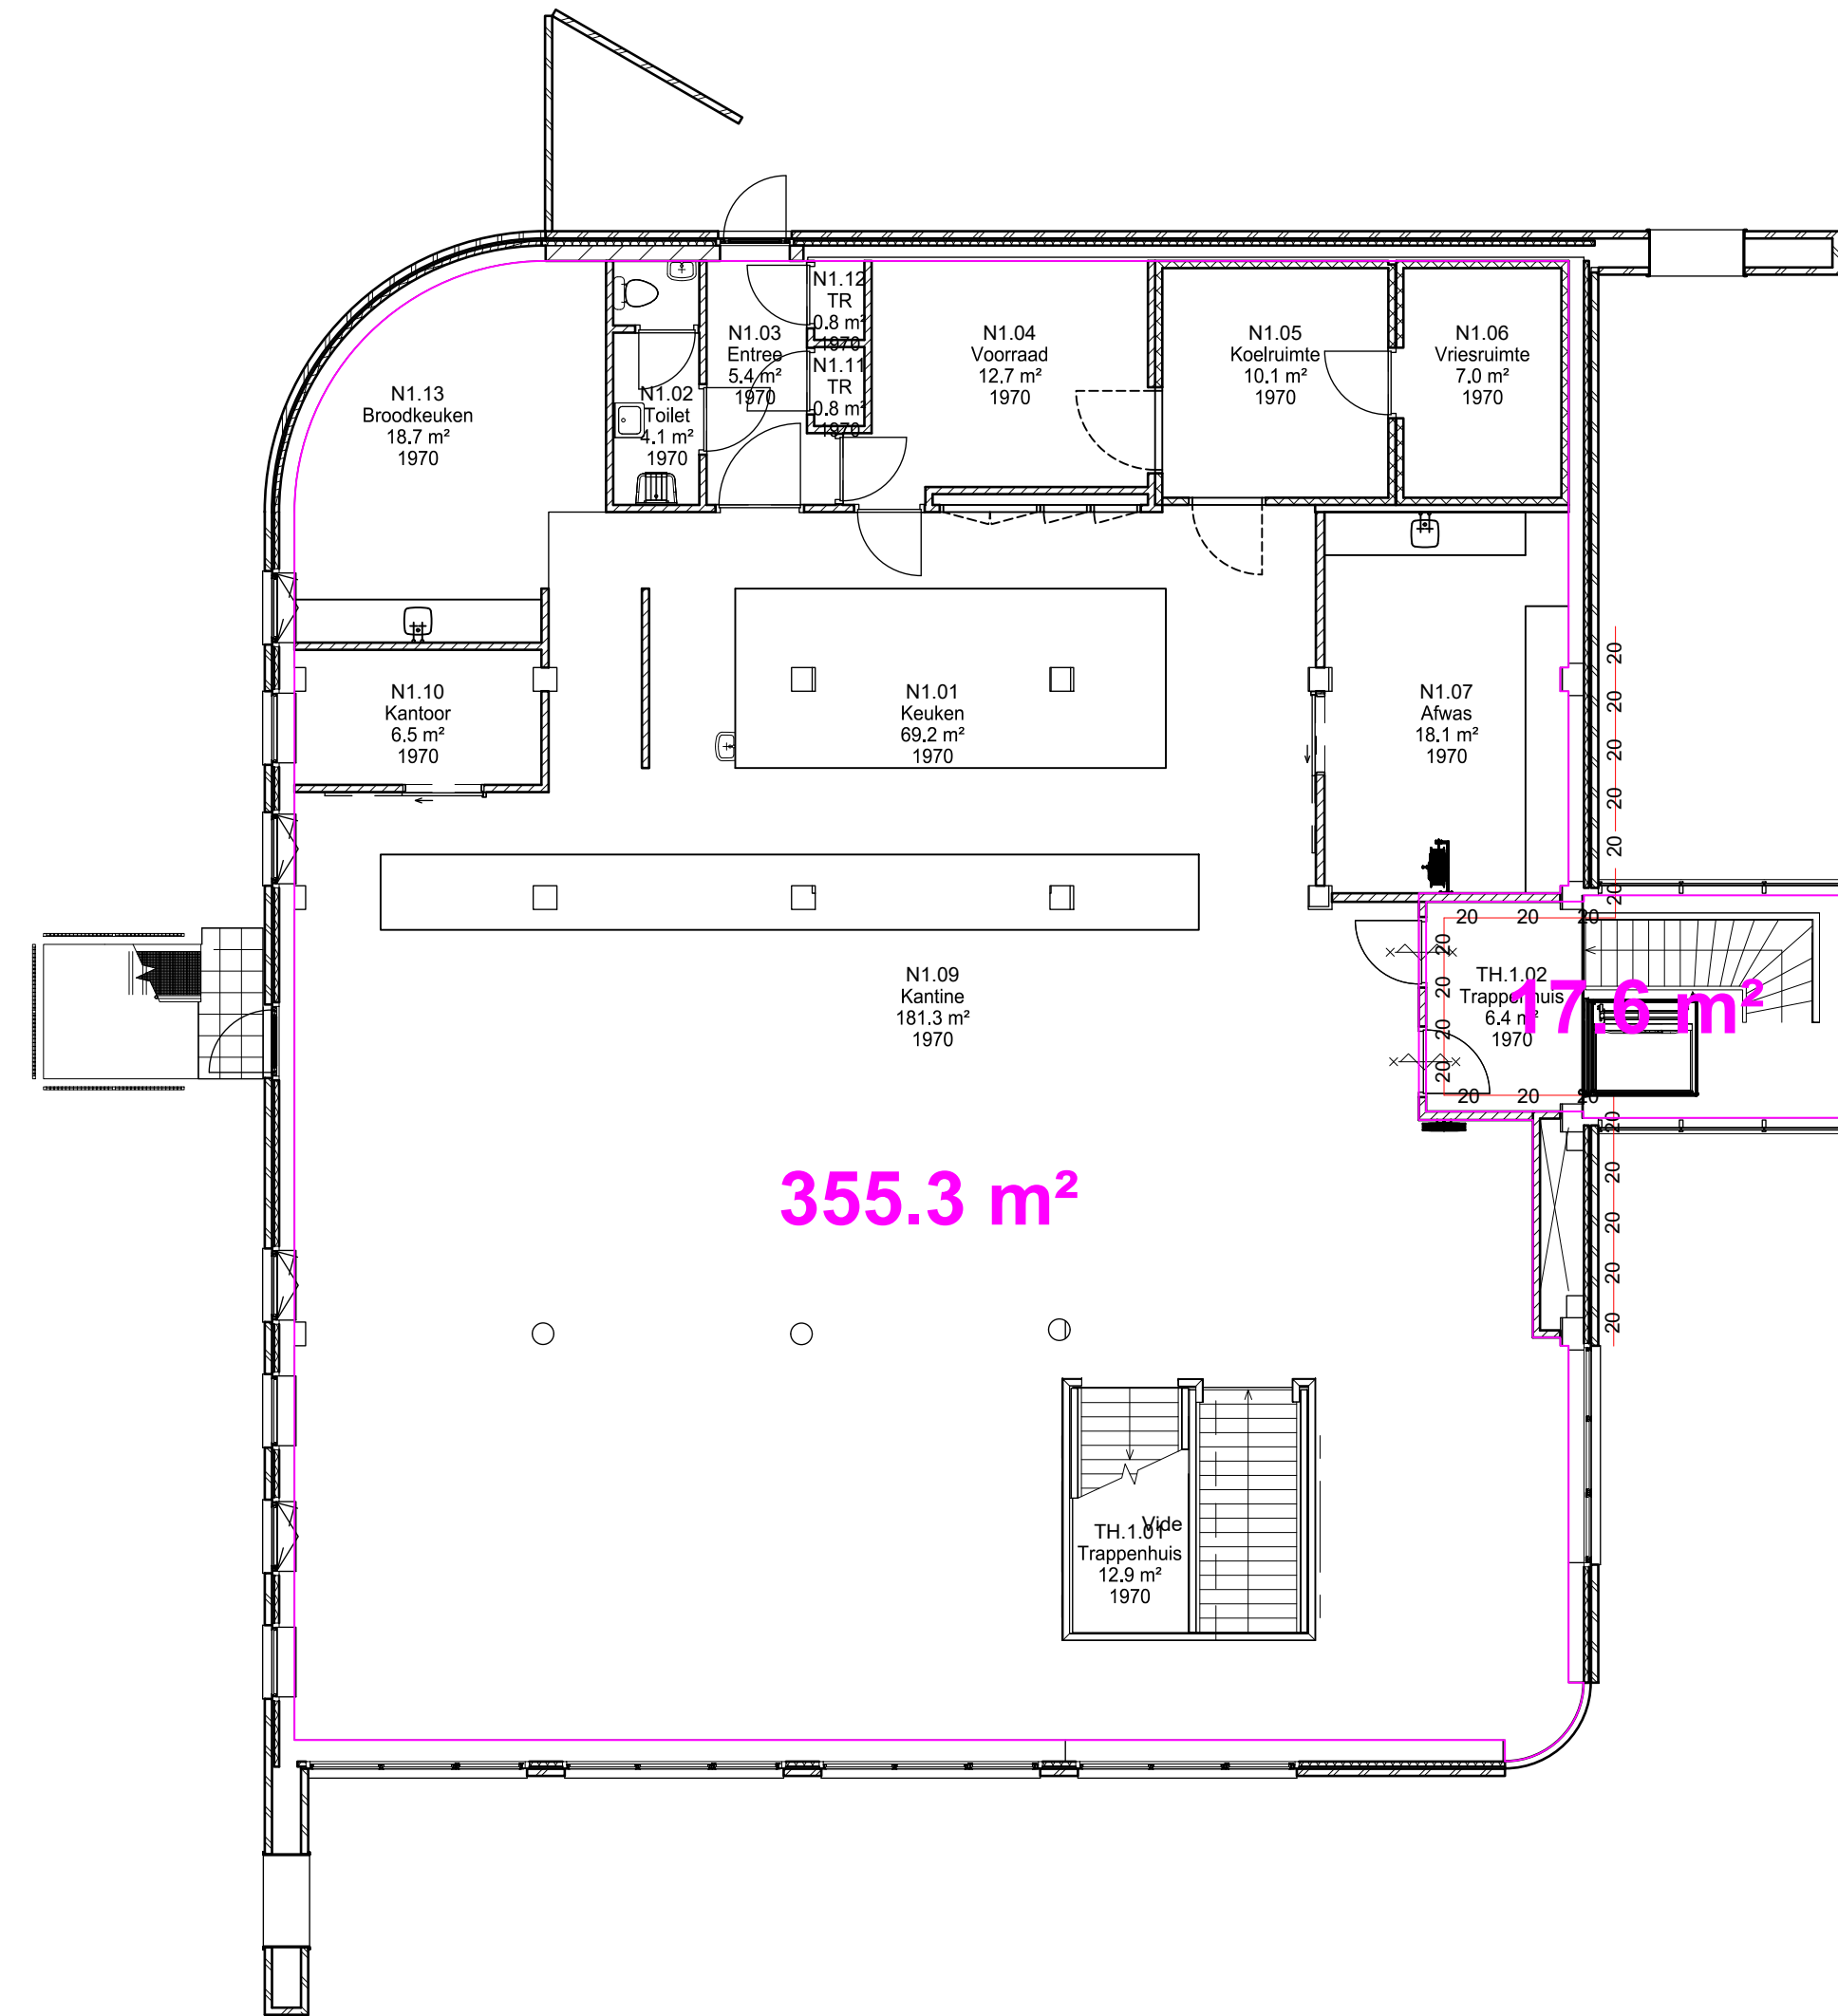

Begane grond

1e verdieping

2e verdieping

d.d. 16-03-2022 d.d. d.d. d.d.	Schaal: 1:100	Gezien:	Lokatie: Dellewal 8 NK	Bouwdeel: X
	Getekend: Tandra		8881 EG Terschelling	
	Datum: 02-02-2021	Plot datum: 14-3-2022	Niveau: Nautisch Kwartier, Begane grond, 1e & 2e verdieping	
	Installatie: Brand/Rook scheidings - Crisiskoffer tekeningen			
NHL STENDEN Rengerslaan 8-10 Postbus 1080 Tel. +31 88 991 7000 8900 CB Leeuwarden www.nhlstanden.com business.support@nhlstanden.com		Formaat: A3x840 Tekeningbeheerder: Tandra Tekenservice bv Installateur Tekeningnr.: 8881EG008-CB-NK-X Tek. no.: 8881EG008-CB-NK-X Auteursrecht voorbehouden volgens de wet.		