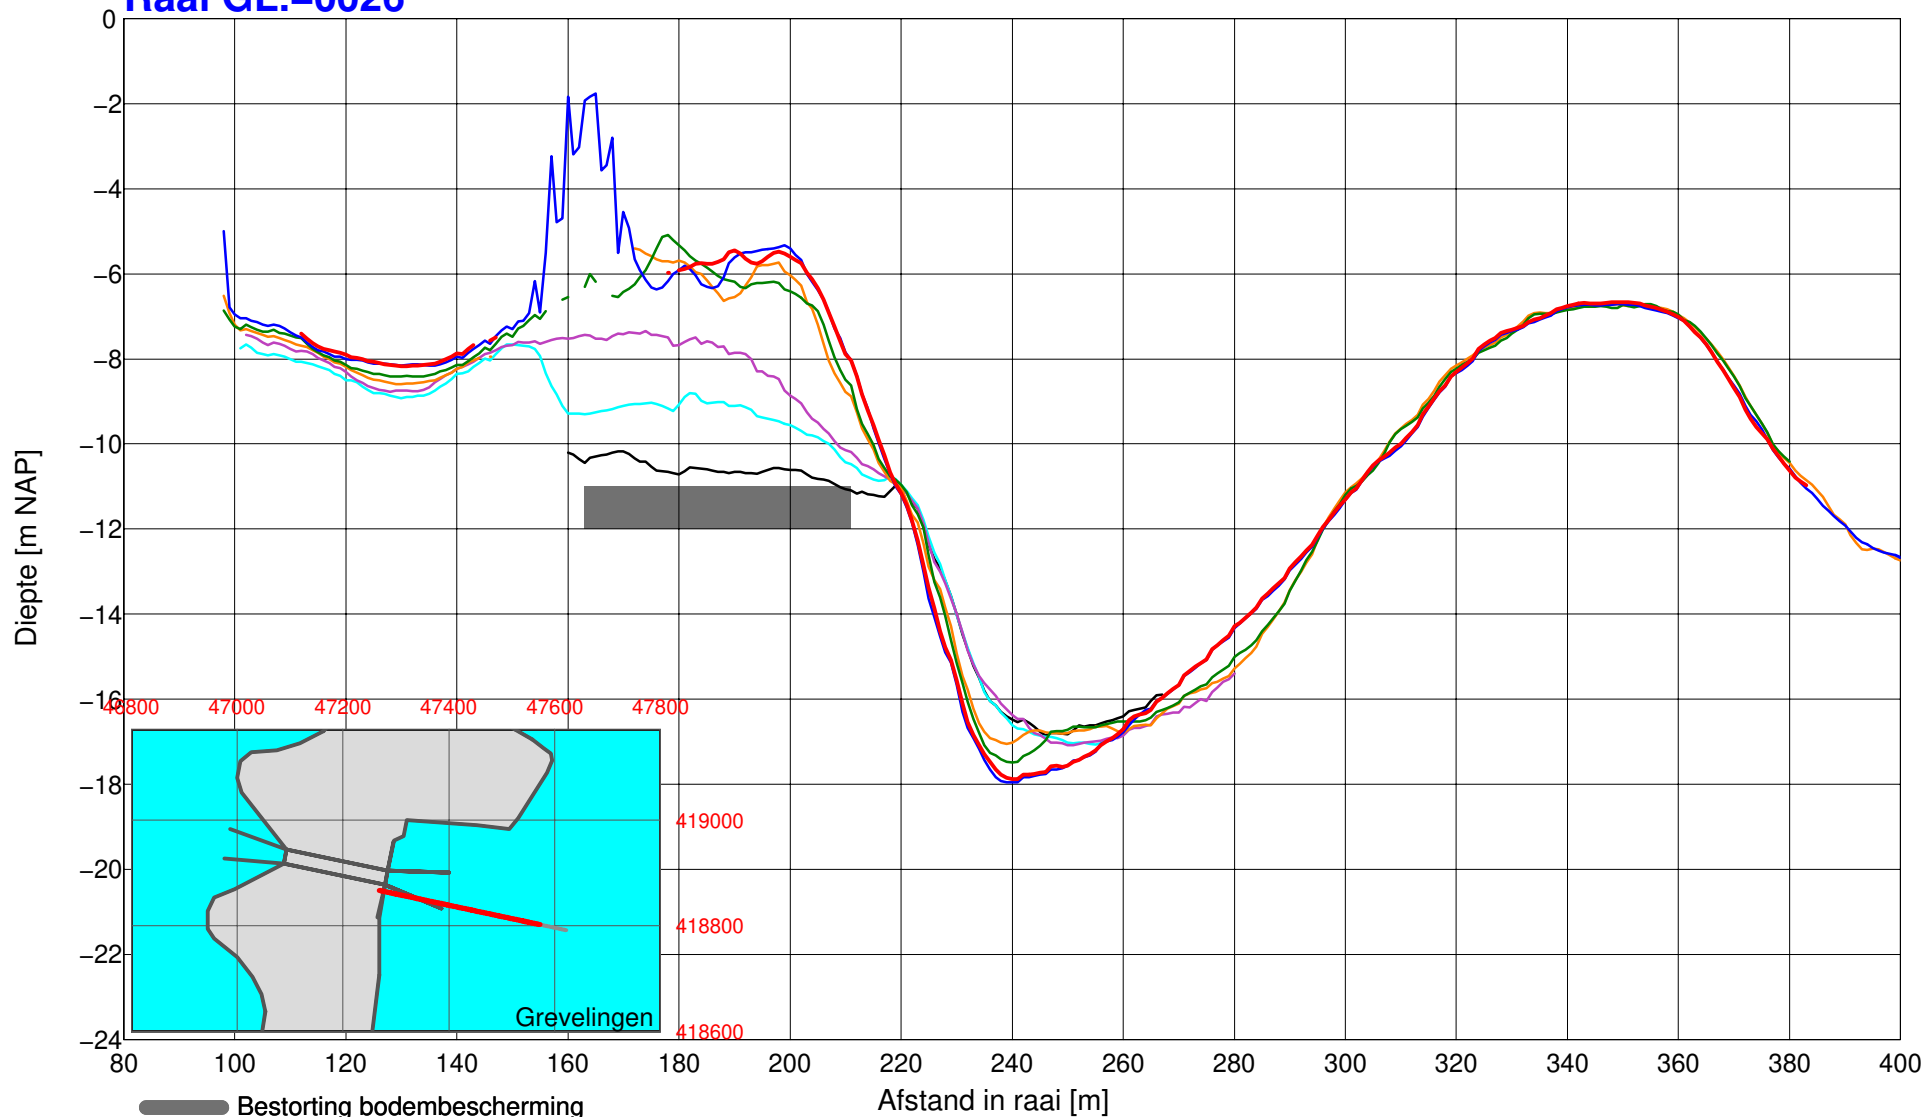

Brouwerssluis

Profielen stortebedden

Raai GL.-0026

— 3304p0601	— 3304p1001	— 3304p1401	— 3304p1801	— 3304p1901	— 3304p2201	— 3304p2301
20060629 Sb	20100319 Sb	20140325 Sb	20180221 Mb	20190327 Mb	20221020 Mb	20230718 Mb