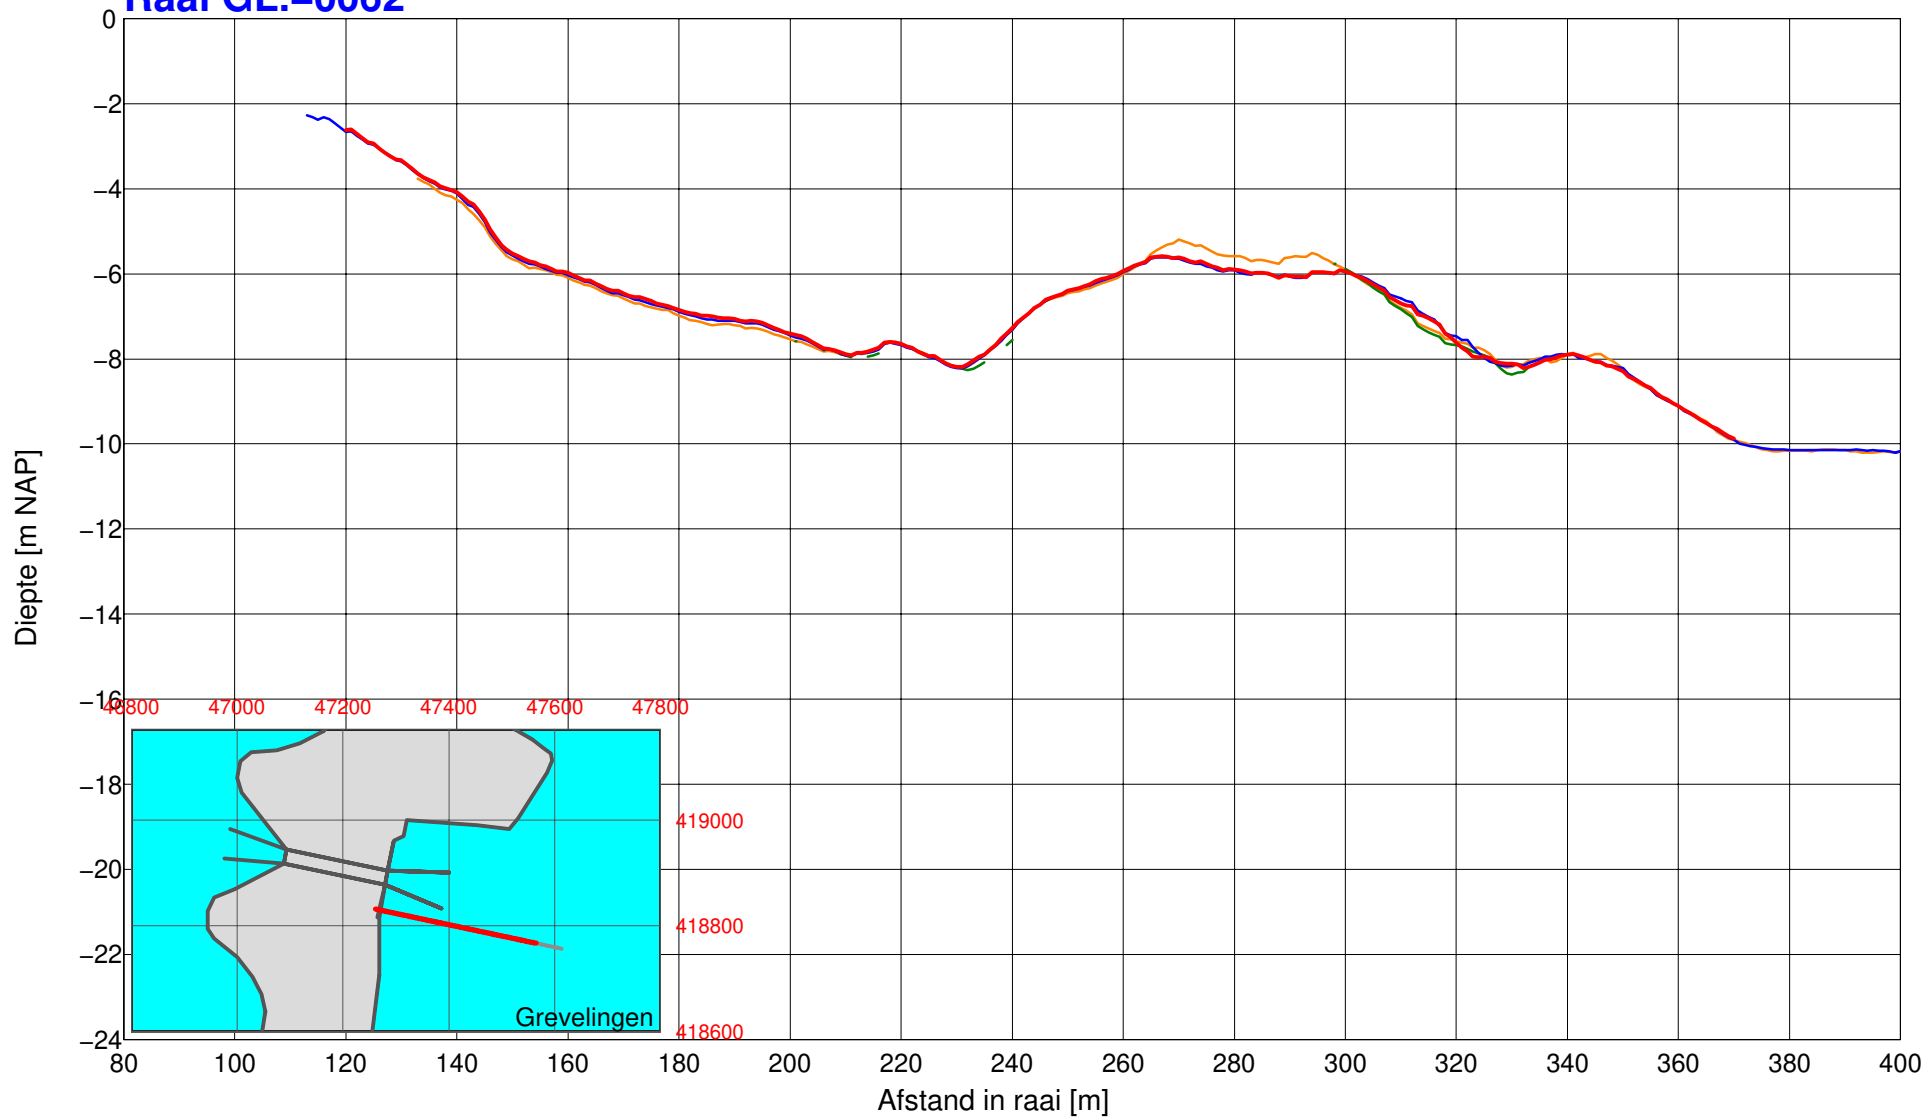

Brouwerssluis

Profielen stortebedden

Raai GL.-0062

- 3304p0601 20060629 Sb
- 3304p1001 20100319 Sb
- 3304p1401 20140325 Sb
- 3304p1801 20180221 Mb
- 3304p1901 20190327 Mb
- 3304p2201 20221020 Mb
- 3304p2301 20230718 Mb