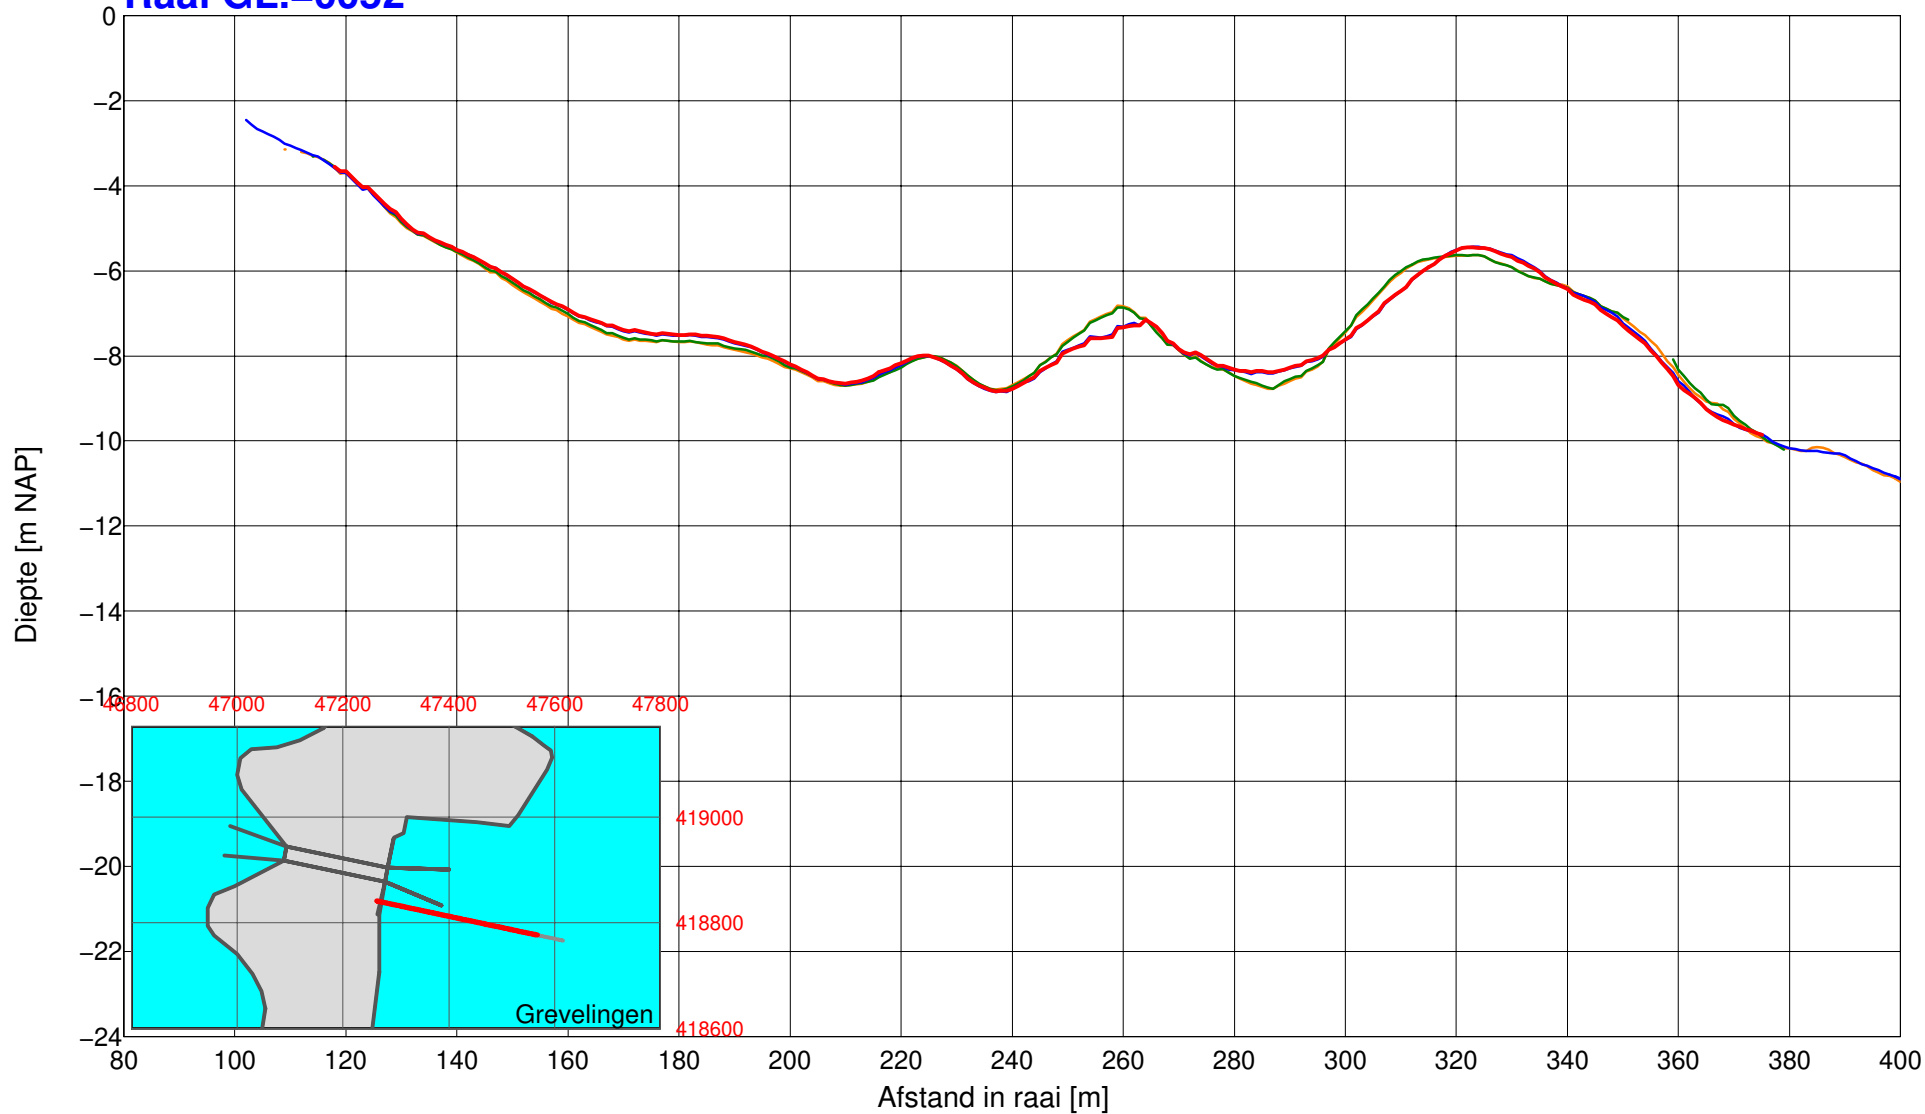

Brouwerssluis

Profielen stortebedden

Raai GL.-0052

- 3304p0601 20060629 Sb
- 3304p1001 20100319 Sb
- 3304p1401 20140325 Sb
- 3304p1801 20180221 Mb
- 3304p1901 20190327 Mb
- 3304p2201 20221020 Mb
- 3304p2301 20230718 Mb