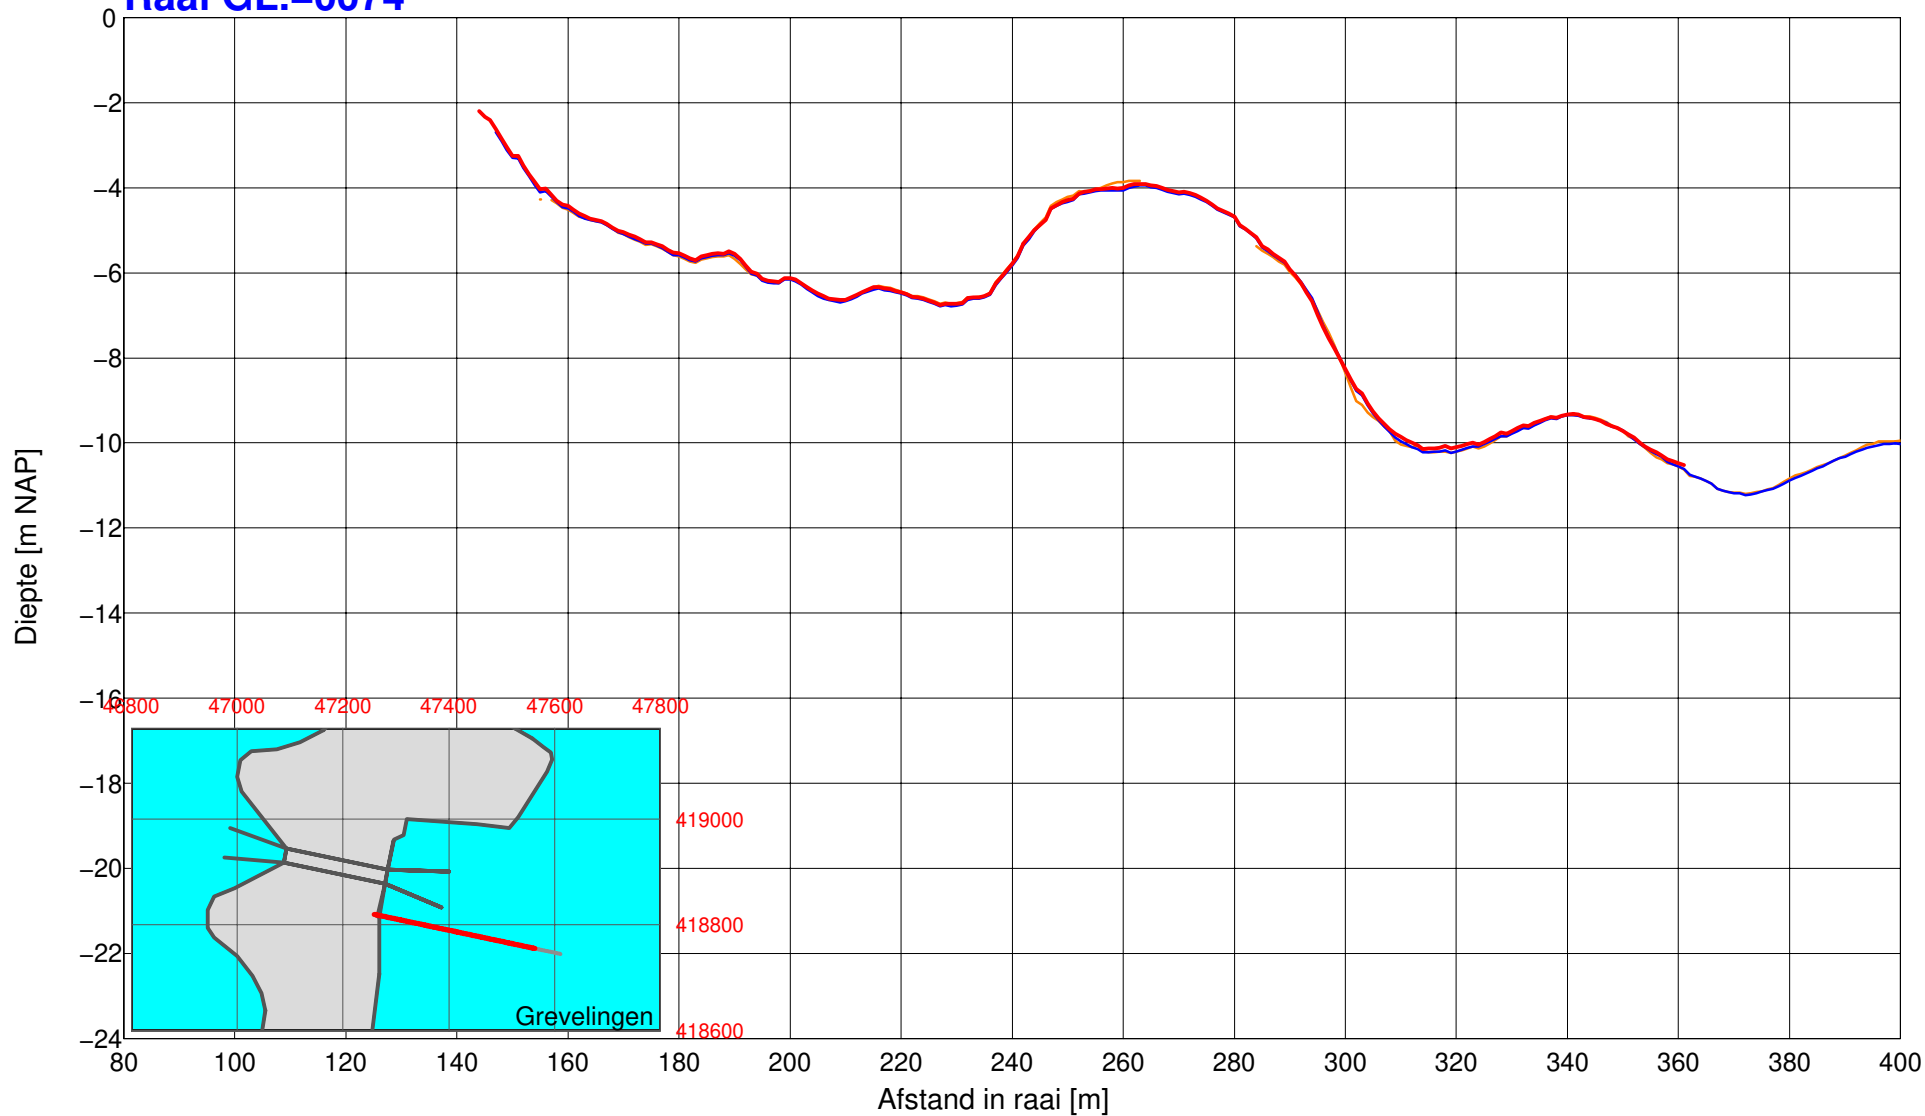

Brouwerssluis

Profielen stortebedden

Raai GL.-0074

— nodata	— nodata	— nodata	— 3304p1801	— 3304p1901	— 3304p2201	— 3304p2301
20060629 Sb	20100319 Sb	20140325 Sb	20180221 Mb	20190327 Mb	20221020 Mb	20230718 Mb