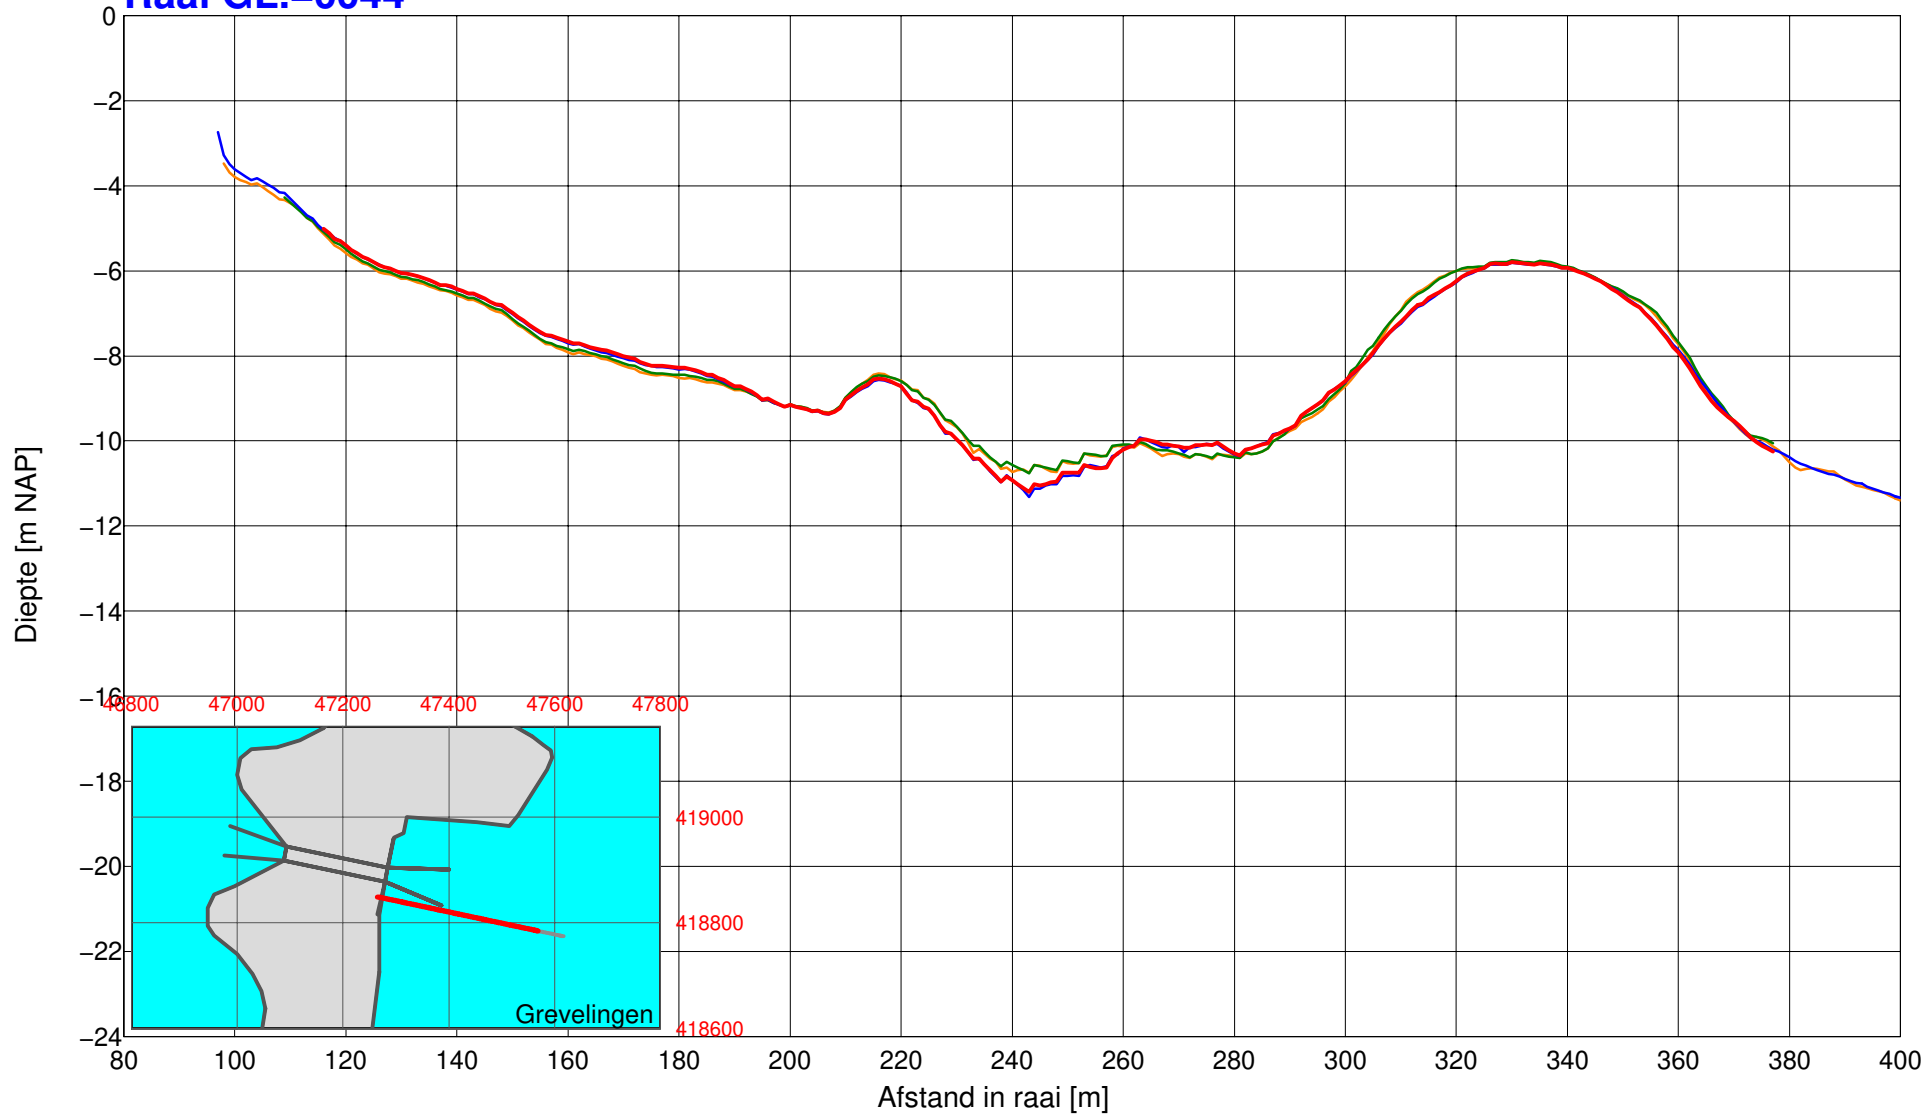

Brouwerssluis

Profielen stortebedden

Raai GL.-0044

— 3304p0601	— 3304p1001	— 3304p1401	— 3304p1801	— 3304p1901	— 3304p2201	— 3304p2301
20060629 Sb	20100319 Sb	20140325 Sb	20180221 Mb	20190327 Mb	20221020 Mb	20230718 Mb