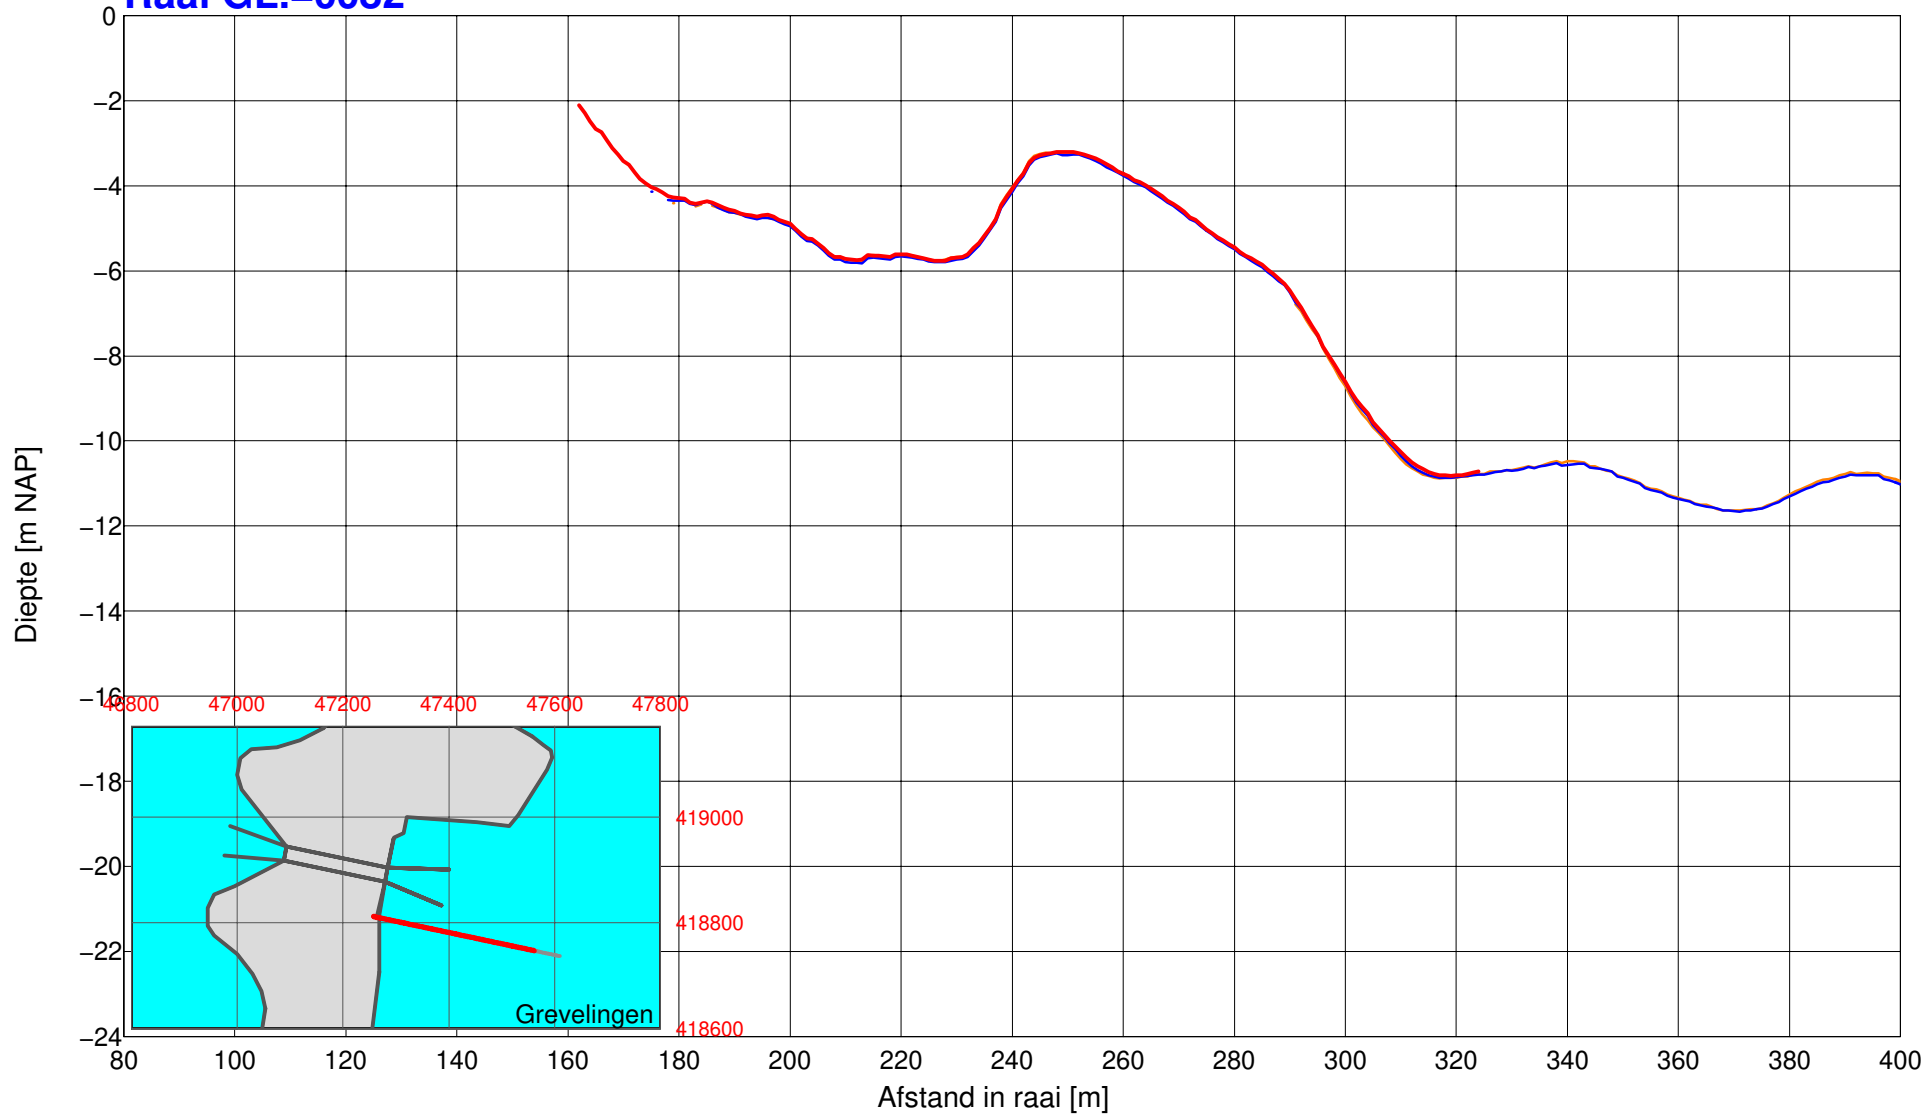

Brouwerssluis

Profielen stortebedden

Raai GL.-0082

- nodata 20060629 Sb
- nodata 20100319 Sb
- nodata 20140325 Sb
- 3304p1801 20180221 Mb
- 3304p1901 20190327 Mb
- 3304p2201 20221020 Mb
- 3304p2301 20230718 Mb