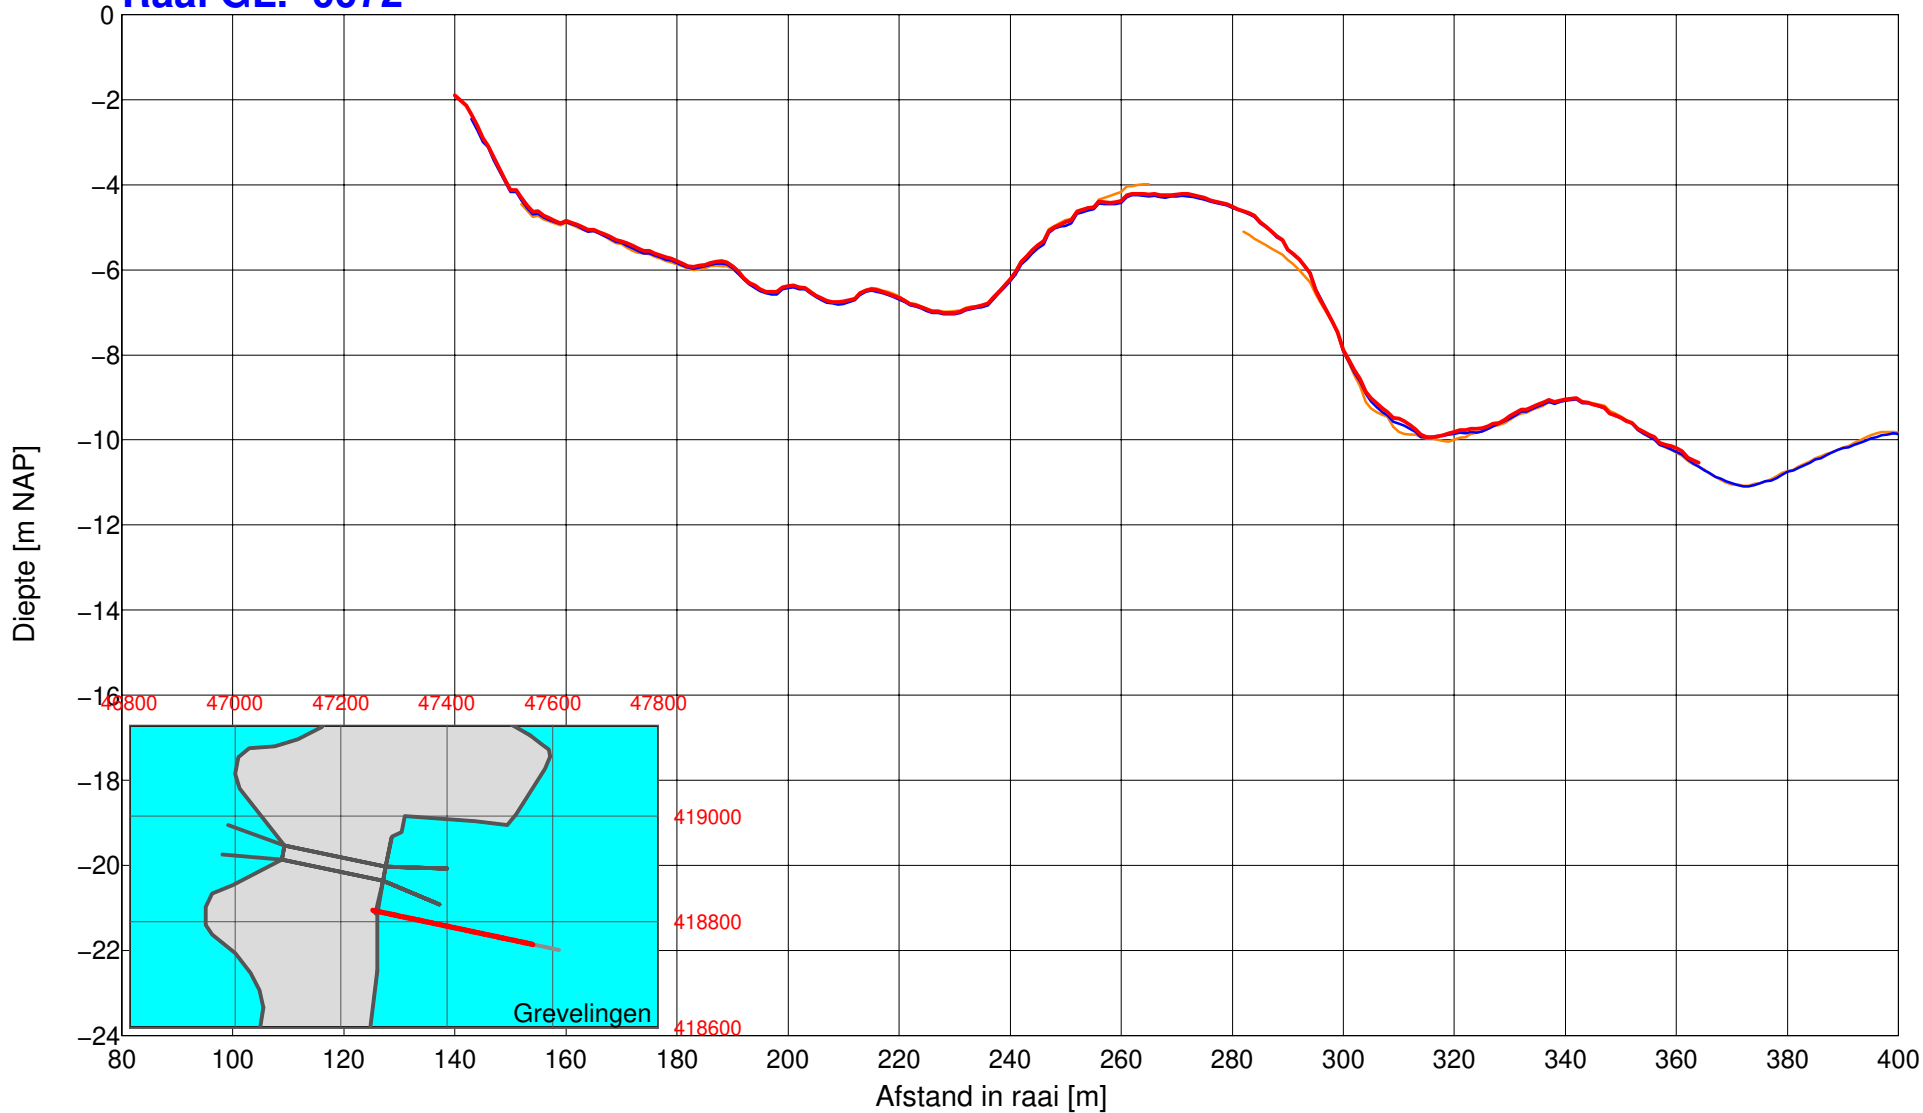

Brouwerssluis

Profielen stortebedden

Raai GL.-0072

— nodata	— nodata	— nodata	— 3304p1801	— 3304p1901	— 3304p2201	— 3304p2301
20060629 Sb	20100319 Sb	20140325 Sb	20180221 Mb	20190327 Mb	20221020 Mb	20230718 Mb