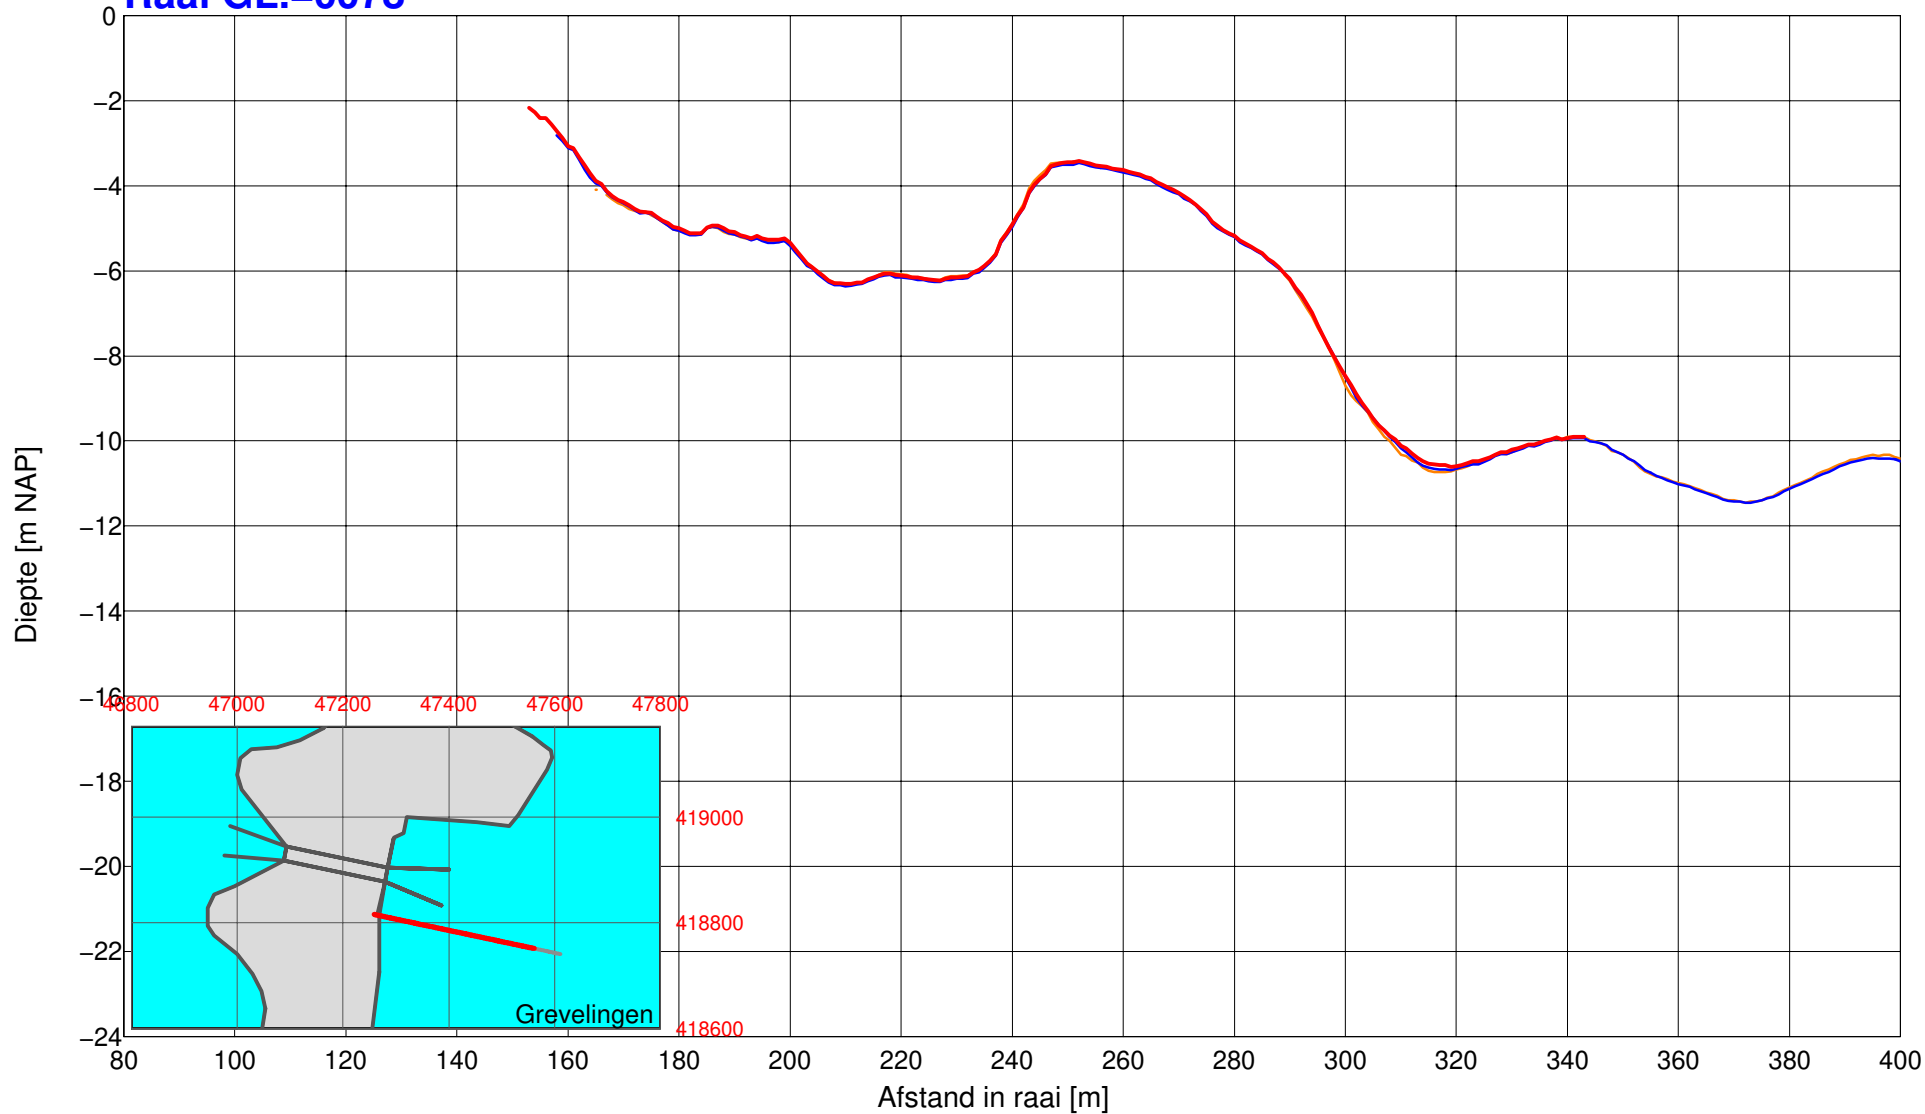

Brouwerssluis

Profielen stortebedden

Raai GL.-0078

— nodata	— nodata	— nodata	— 3304p1801	— 3304p1901	— 3304p2201	— 3304p2301
20060629 Sb	20100319 Sb	20140325 Sb	20180221 Mb	20190327 Mb	20221020 Mb	20230718 Mb