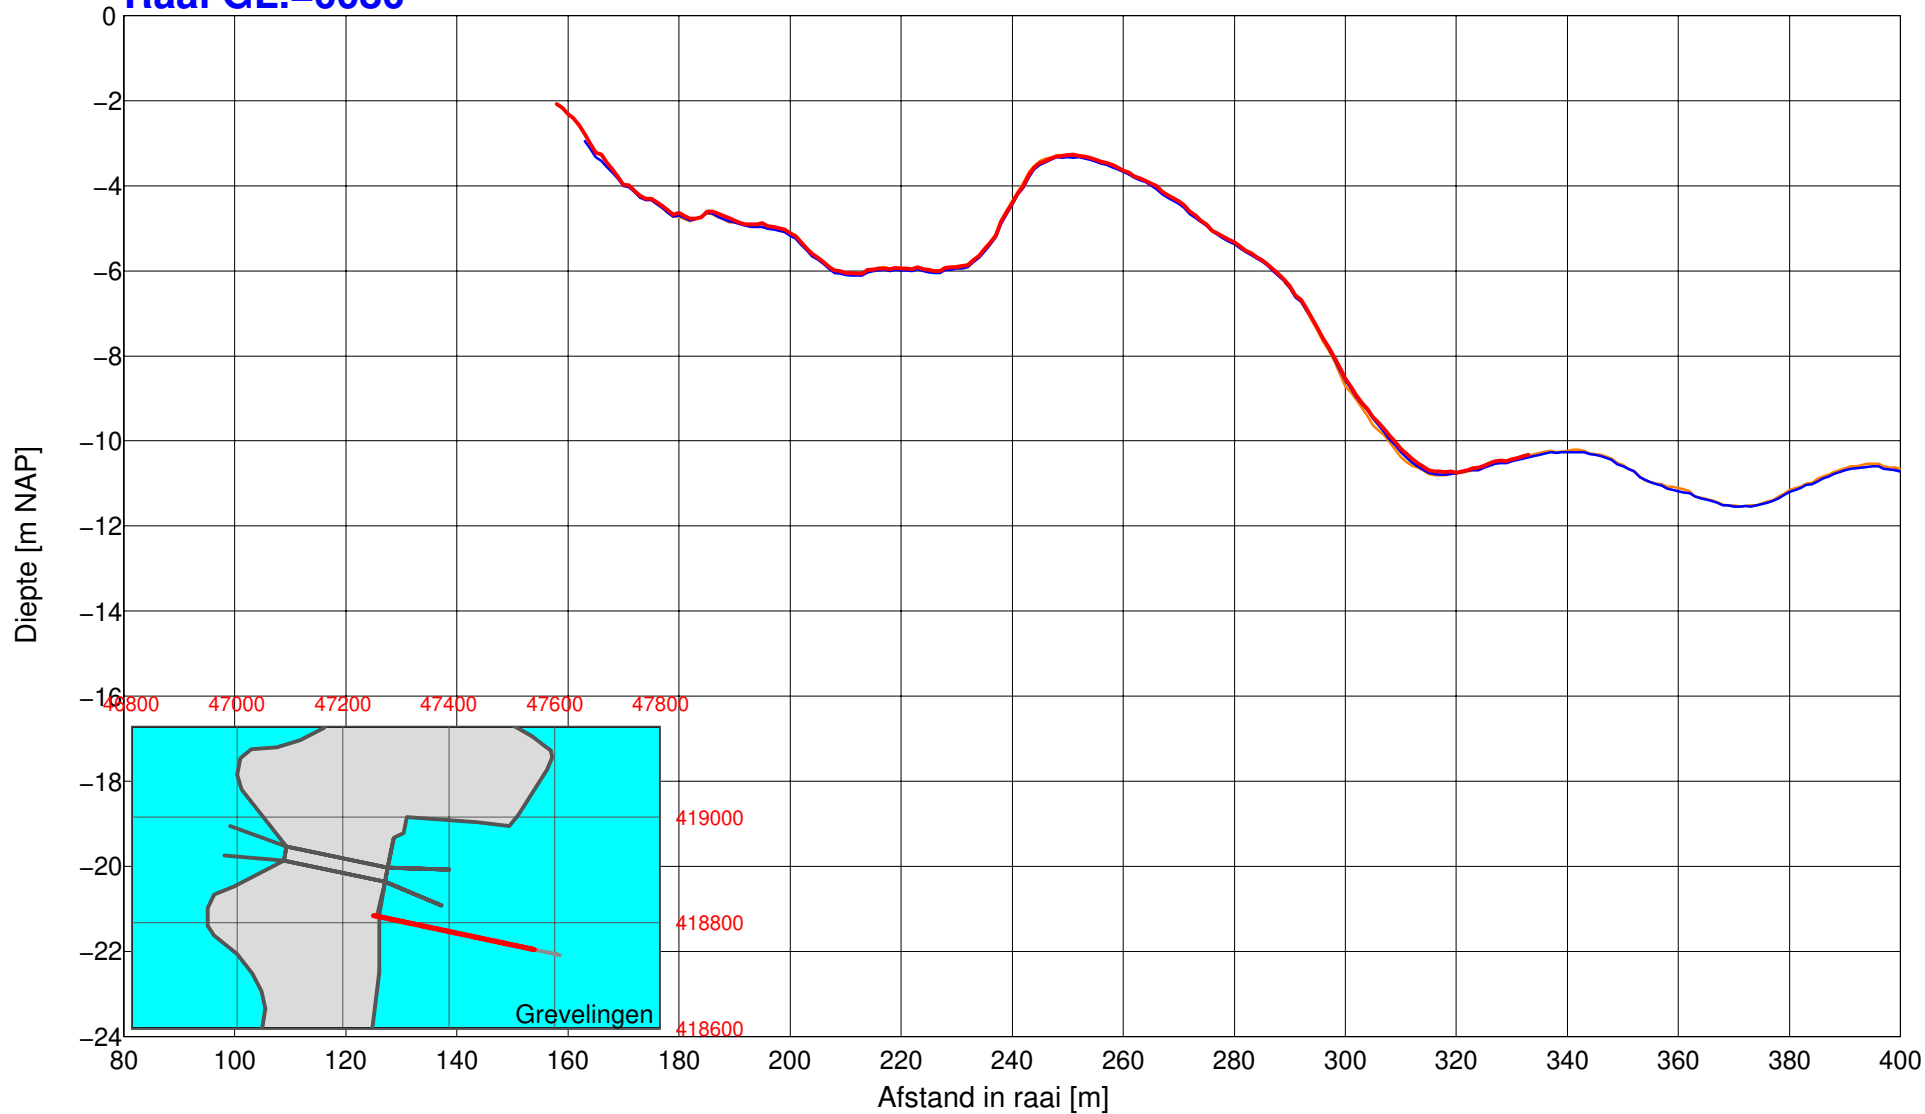

Brouwerssluis

Profielen stortebedden

Raai GL.-0080

— nodata	— nodata	— nodata	— 3304p1801	— 3304p1901	— 3304p2201	— 3304p2301
20060629 Sb	20100319 Sb	20140325 Sb	20180221 Mb	20190327 Mb	20221020 Mb	20230718 Mb