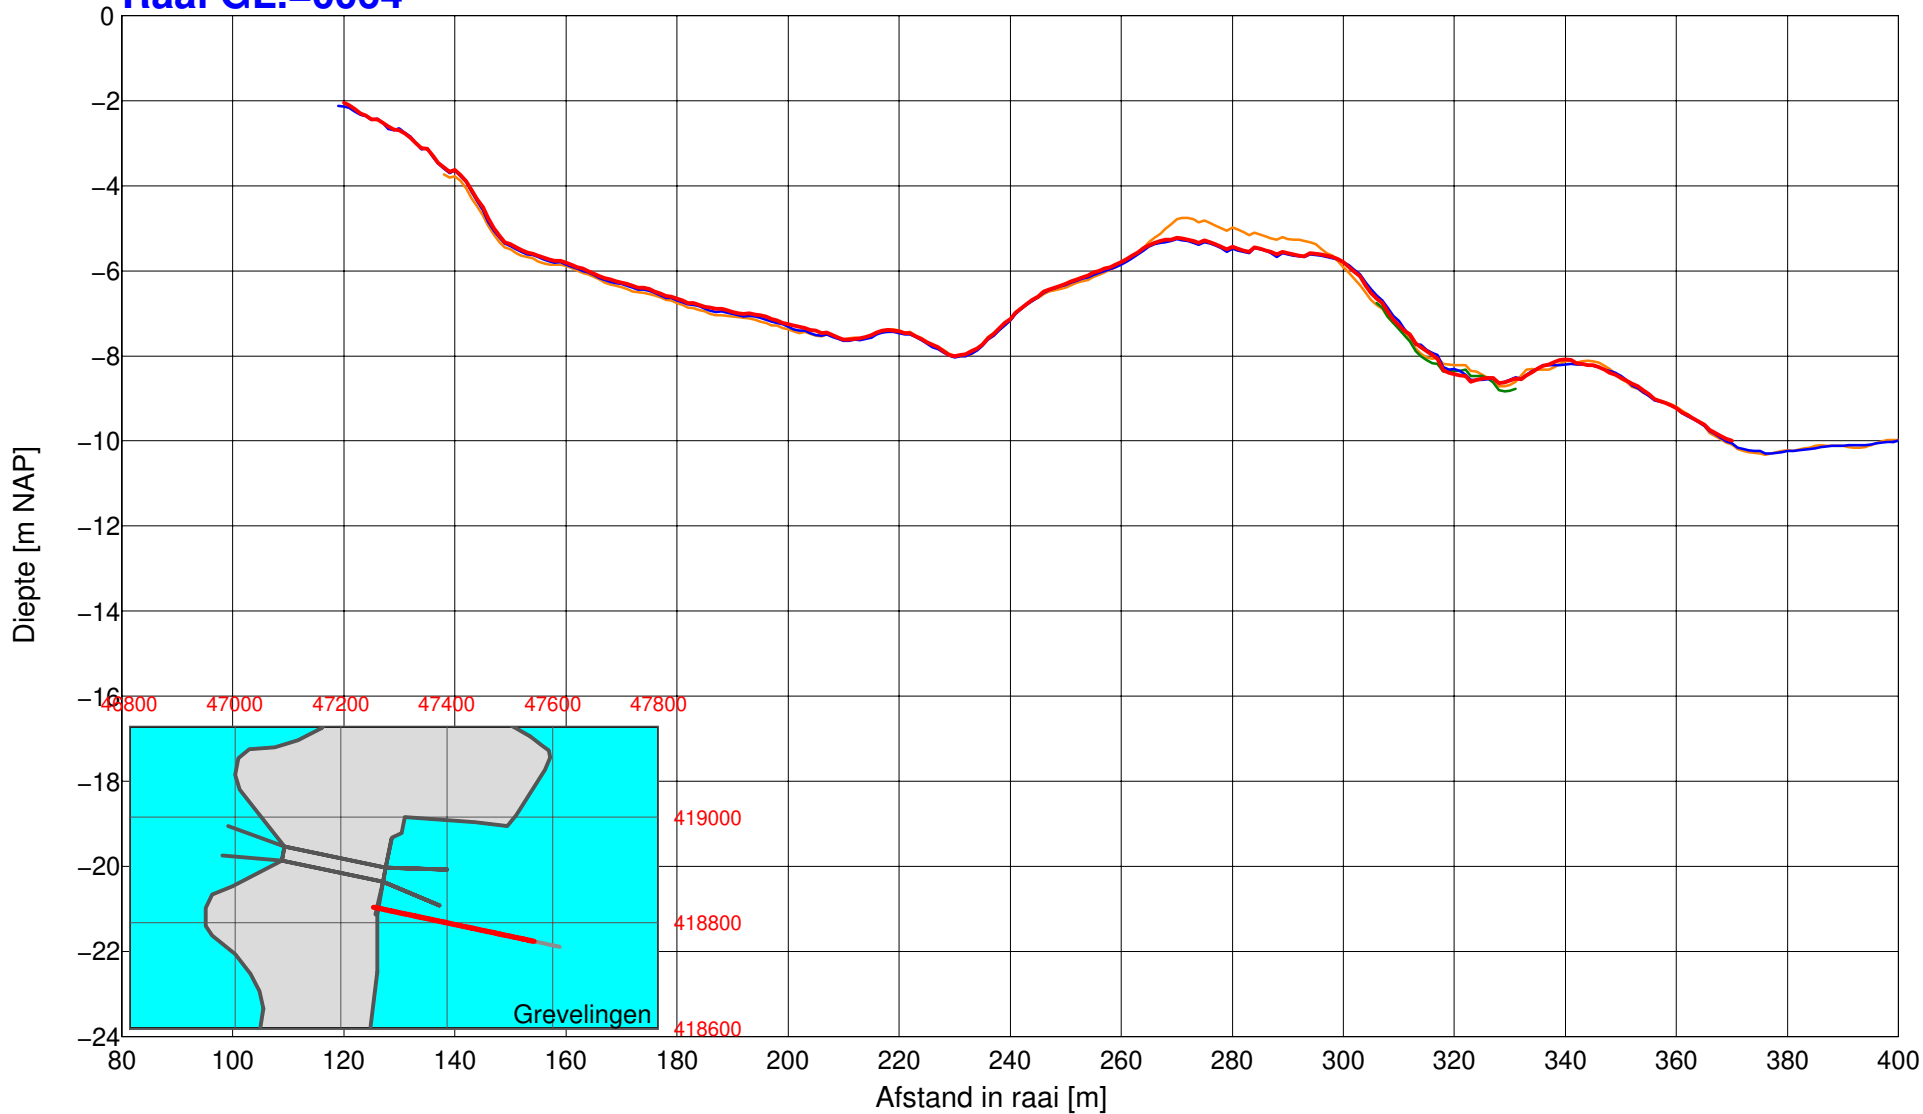

Brouwerssluis

Profielen stortebedden

Raai GL.-0064

- 3304p0601 20060629 Sb
- 3304p1001 20100319 Sb
- 3304p1401 20140325 Sb
- 3304p1801 20180221 Mb
- 3304p1901 20190327 Mb
- 3304p2201 20221020 Mb
- 3304p2301 20230718 Mb