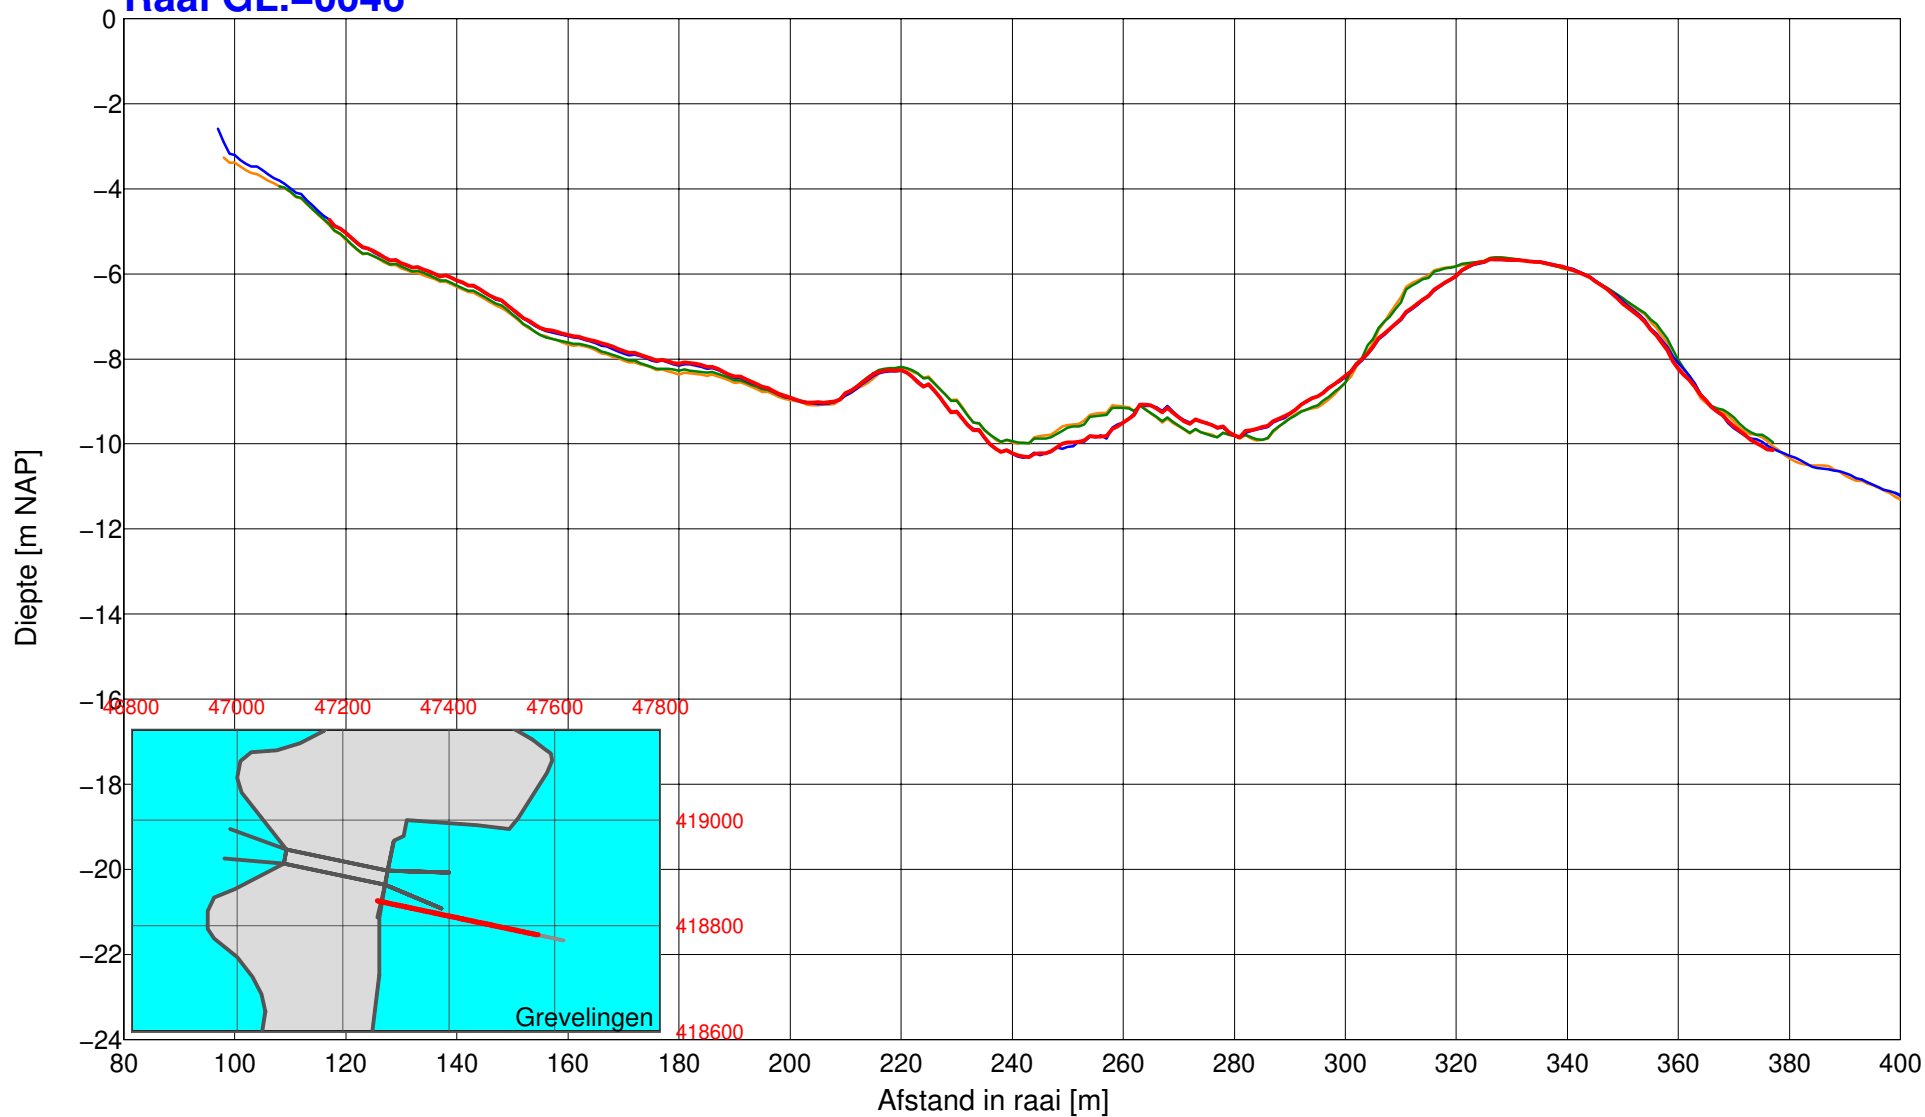

Brouwerssluis

Profielen stortebedden

Raai GL.-0046

- 3304p0601 20060629 Sb
- 3304p1001 20100319 Sb
- 3304p1401 20140325 Sb
- 3304p1801 20180221 Mb
- 3304p1901 20190327 Mb
- 3304p2201 20221020 Mb
- 3304p2301 20230718 Mb