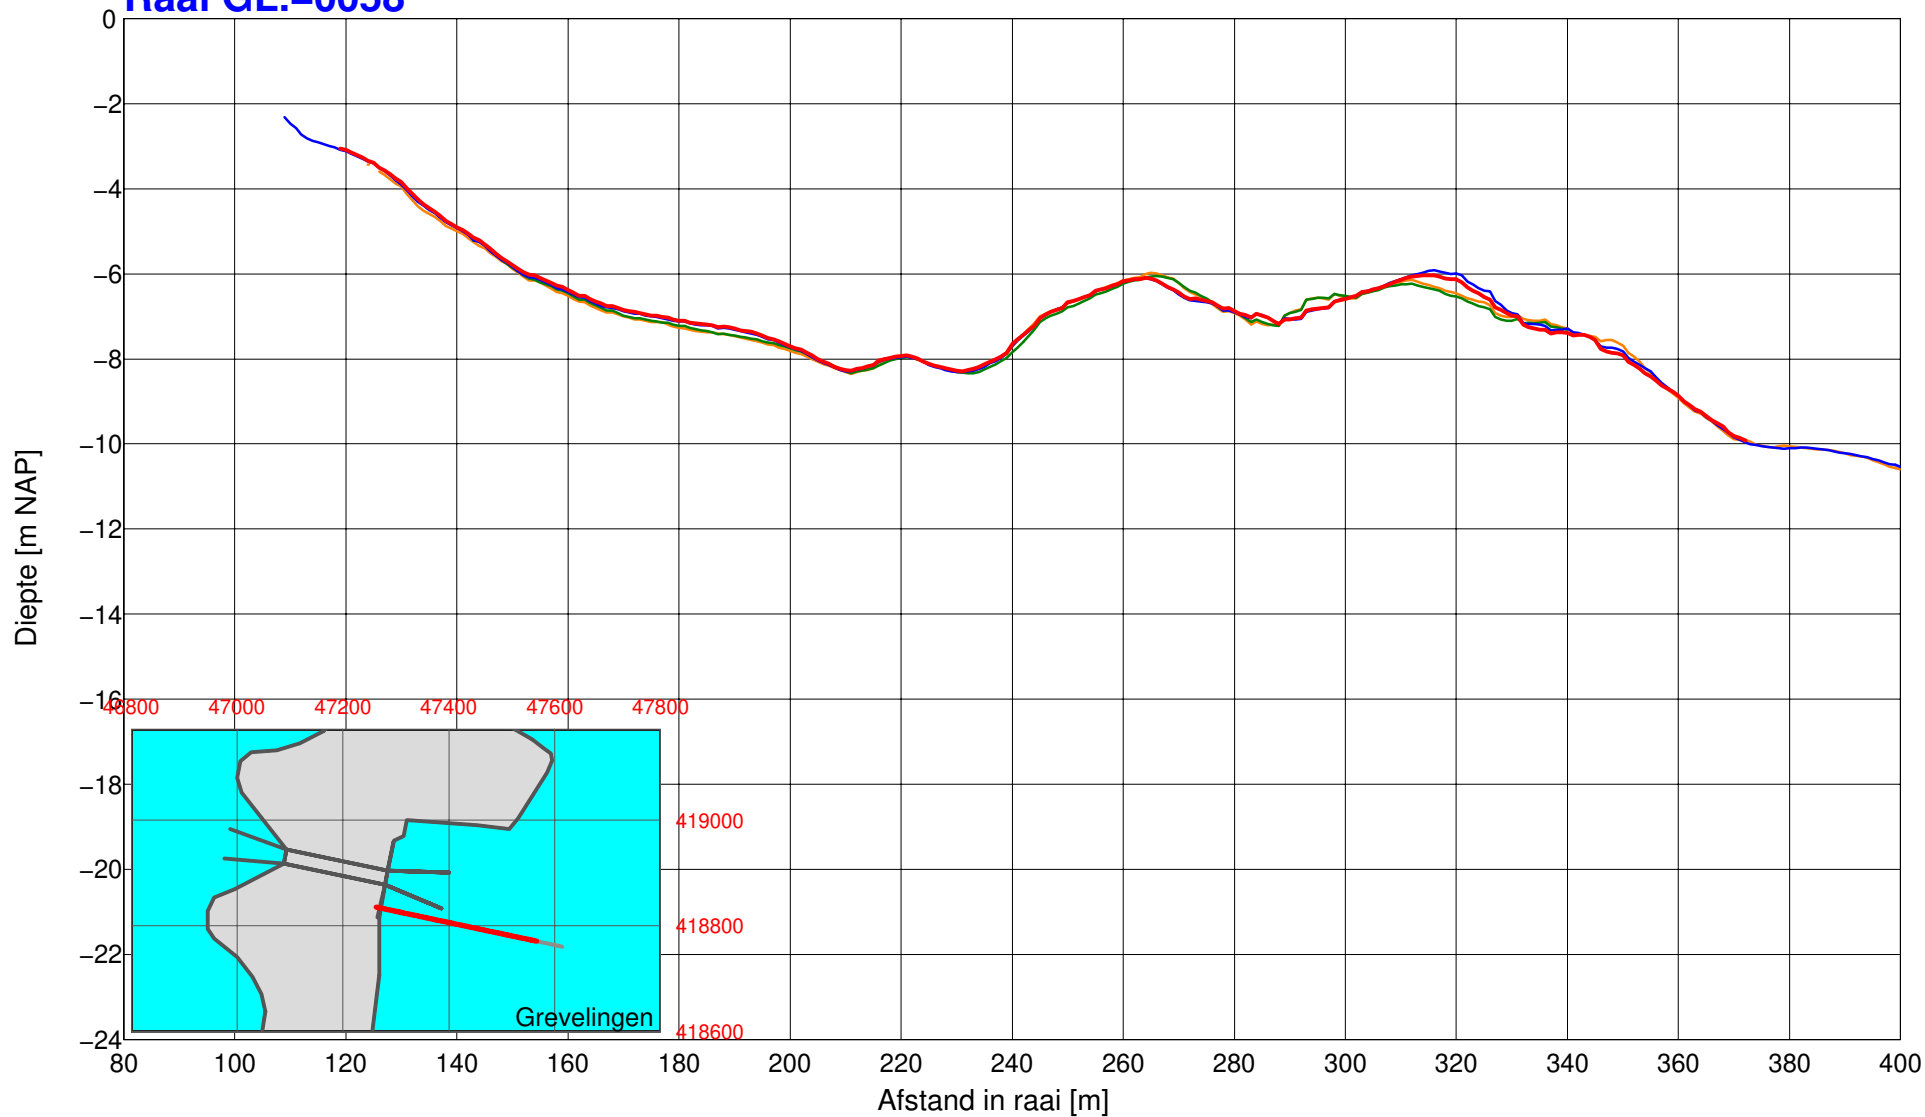

Brouwerssluis

Profielen stortebedden

Raai GL.-0058

- 3304p0601 20060629 Sb
- 3304p1001 20100319 Sb
- 3304p1401 20140325 Sb
- 3304p1801 20180221 Mb
- 3304p1901 20190327 Mb
- 3304p2201 20221020 Mb
- 3304p2301 20230718 Mb