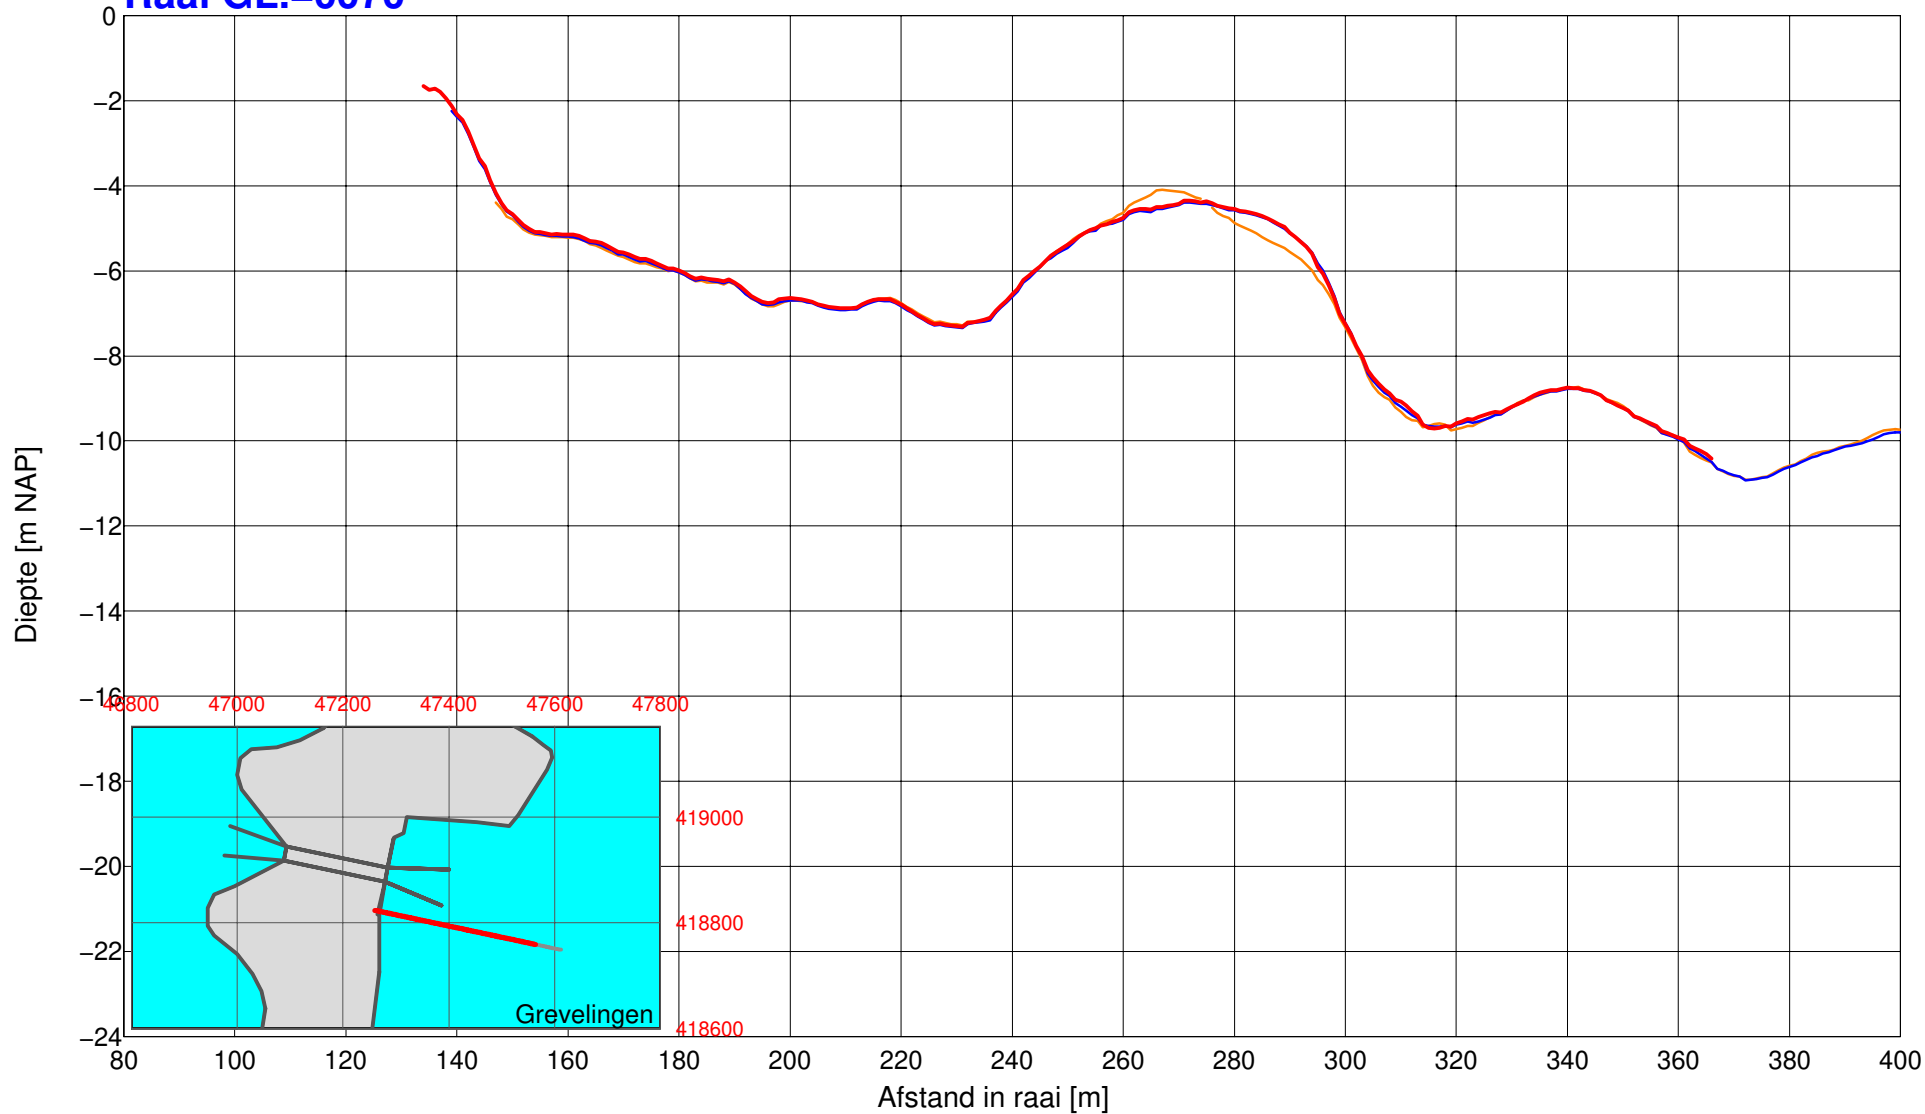

Brouwerssluis

Profielen stortebedden

Raai GL.-0070

- 3304p0601 20060629 Sb
- 3304p1001 20100319 Sb
- 3304p1401 20140325 Sb
- 3304p1801 20180221 Mb
- 3304p1901 20190327 Mb
- 3304p2201 20221020 Mb
- 3304p2301 20230718 Mb