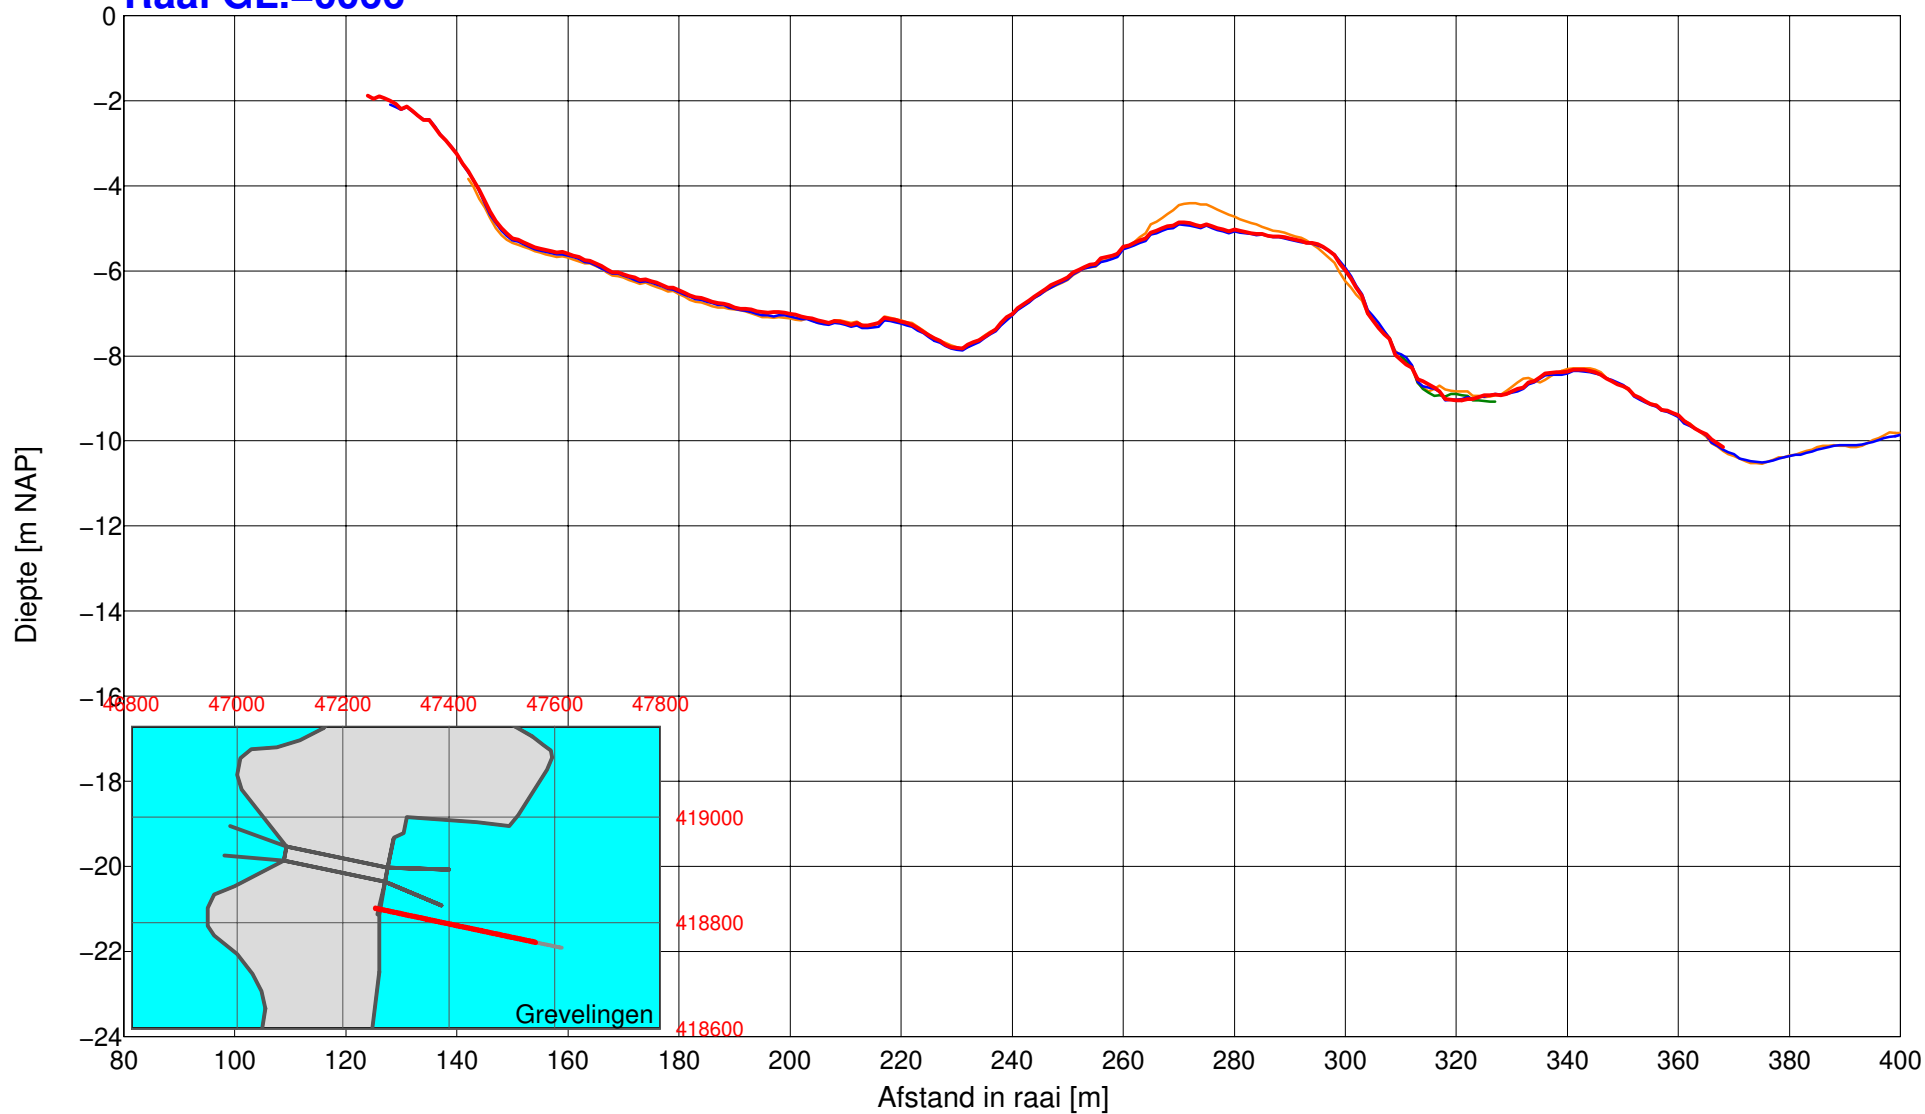

Brouwerssluis

Profielen stortebedden

Raai GL.-0066

— 3304p0601	— 3304p1001	— 3304p1401	— 3304p1801	— 3304p1901	— 3304p2201	— 3304p2301
20060629 Sb	20100319 Sb	20140325 Sb	20180221 Mb	20190327 Mb	20221020 Mb	20230718 Mb