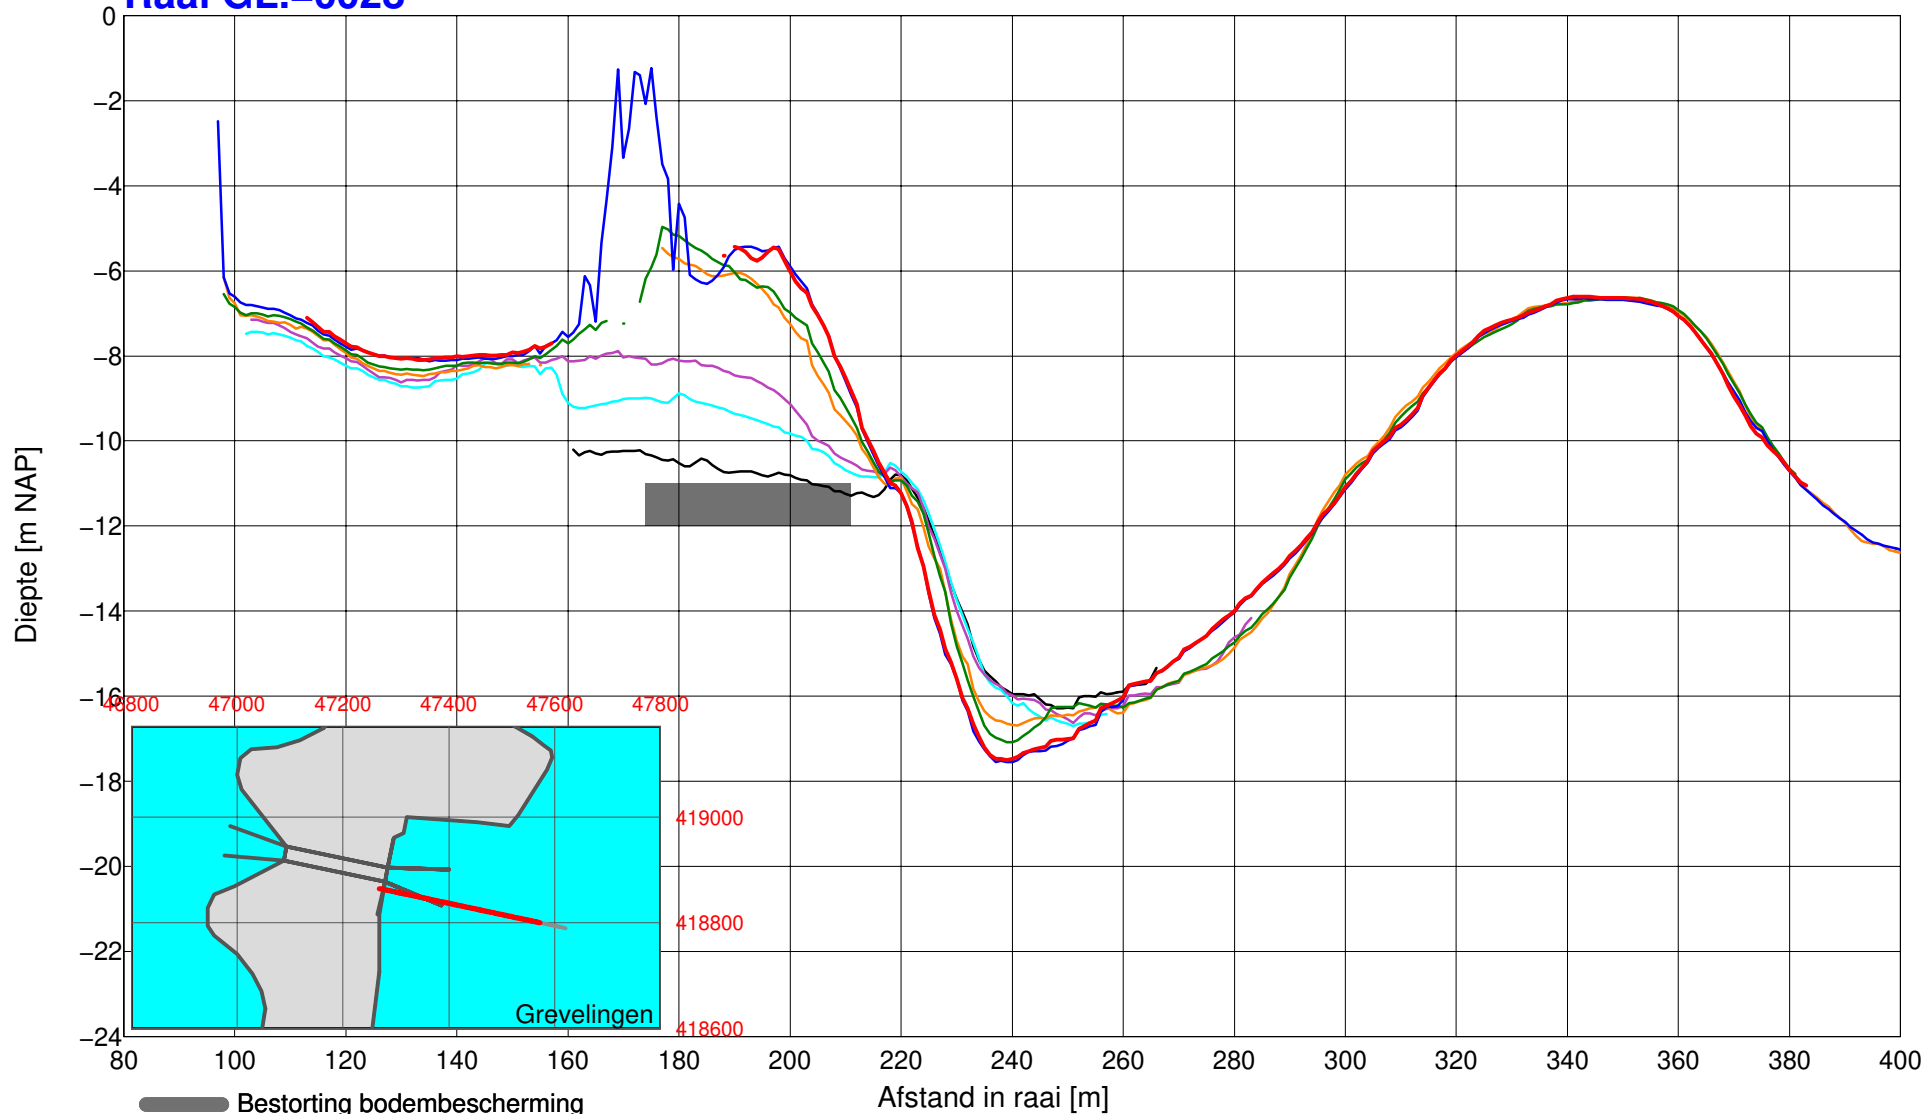

Brouwerssluis

Profielen stortebedden

Raai GL.-0028

— 3304p0601	— 3304p1001	— 3304p1401	— 3304p1801	— 3304p1901	— 3304p2201	— 3304p2301
20060629 Sb	20100319 Sb	20140325 Sb	20180221 Mb	20190327 Mb	20221020 Mb	20230718 Mb