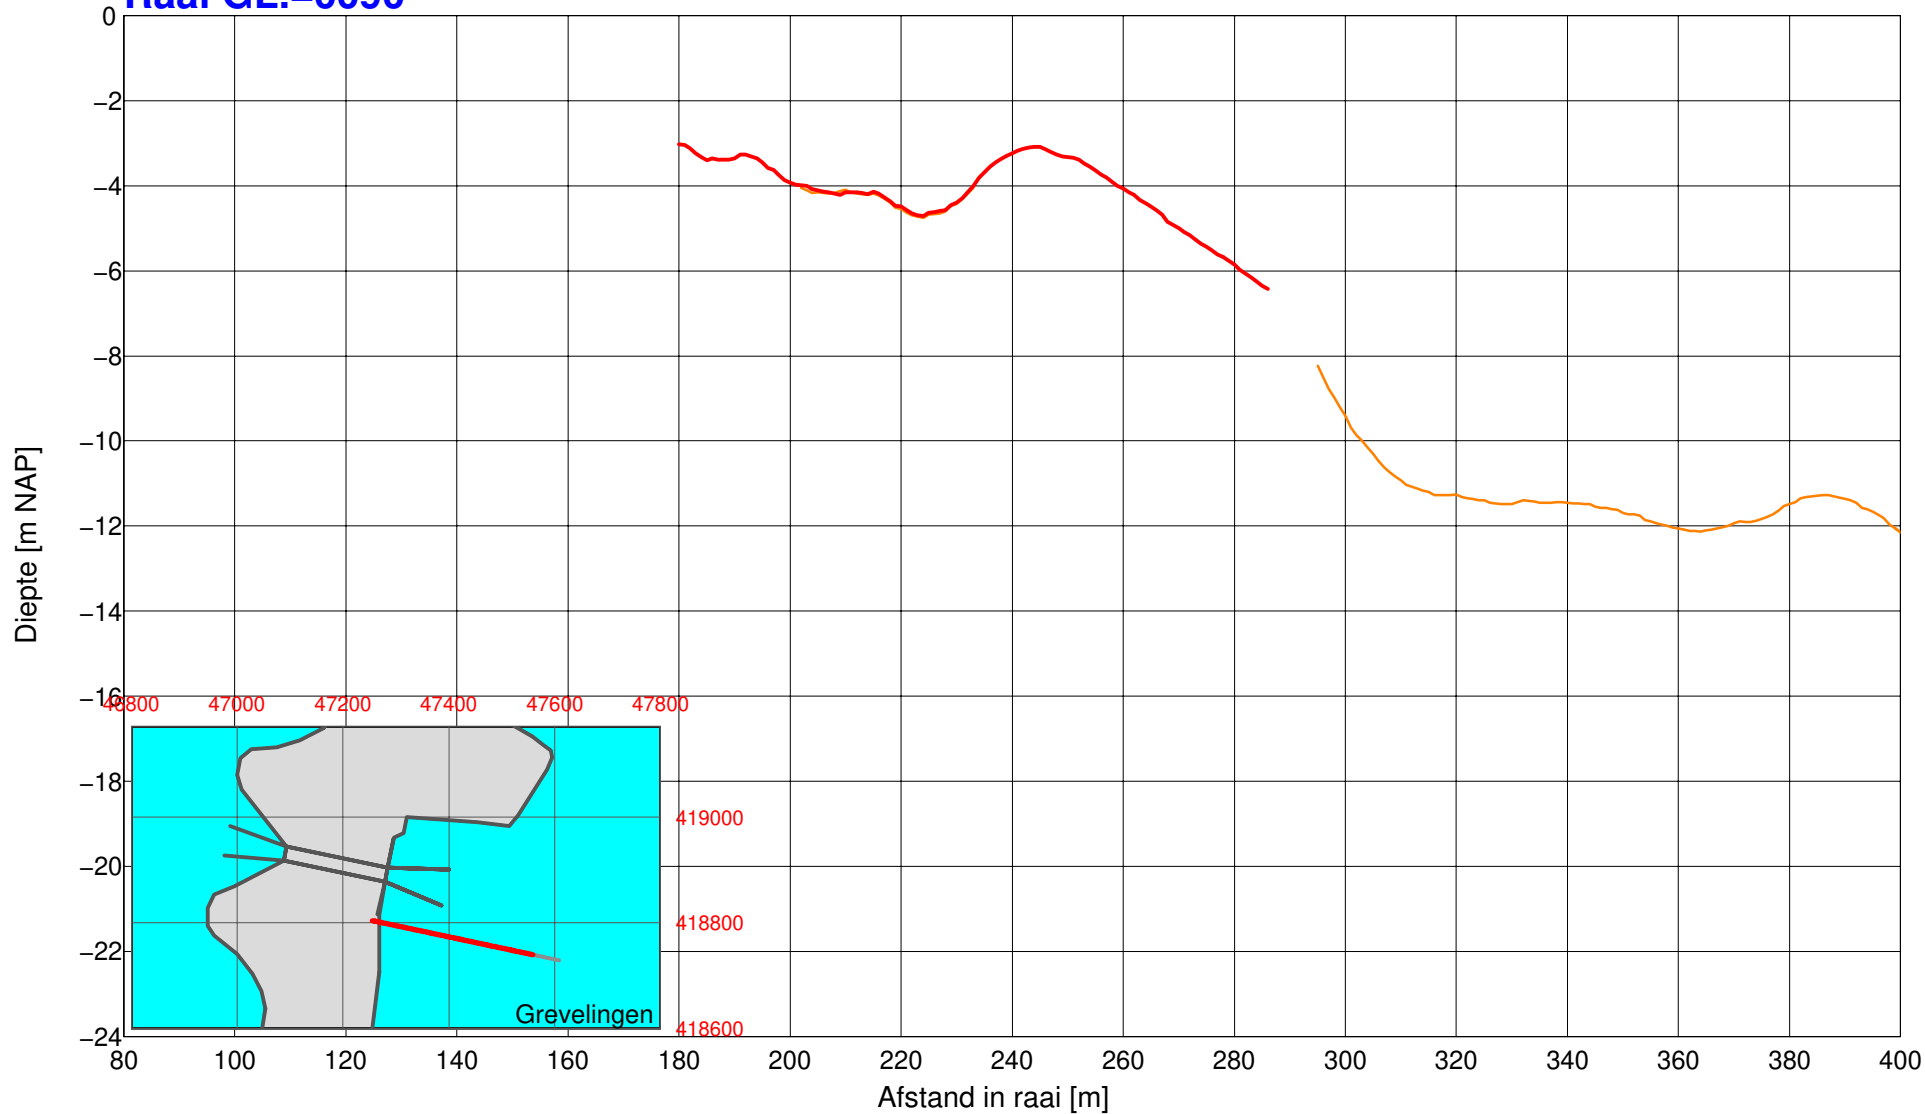

Brouwerssluis

Profielen stortebedden

Raai GL.-0090

- nodata 20060629 Sb
- nodata 20100319 Sb
- nodata 20140325 Sb
- 3304p1801 20180221 Mb
- 3304p1901 20190327 Mb
- 3304p2201 20221020 Mb
- 3304p2301 20230718 Mb