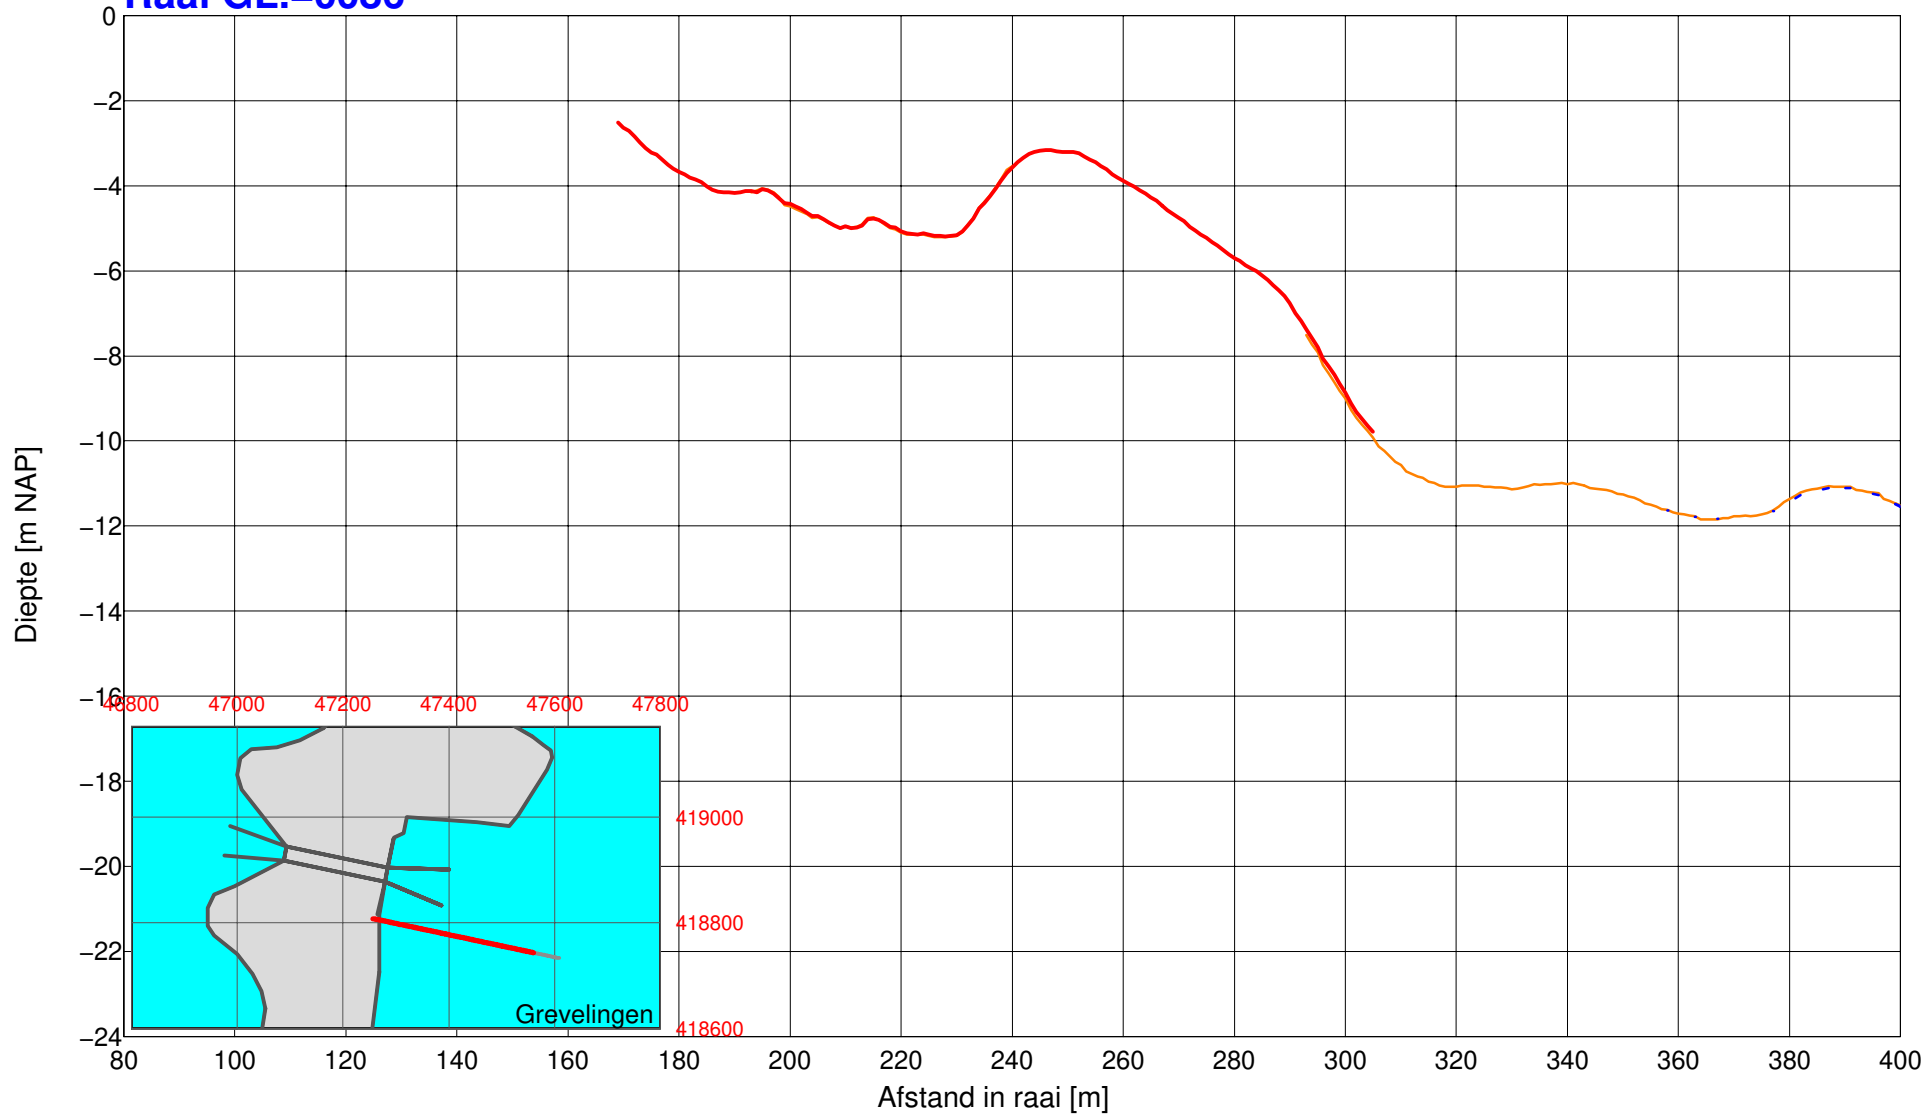

Brouwerssluis

Profielen stortebedden

Raai GL.-0086

- nodata 20060629 Sb
- nodata 20100319 Sb
- nodata 20140325 Sb
- 3304p1801 20180221 Mb
- 3304p1901 20190327 Mb
- 3304p2201 20221020 Mb
- 3304p2301 20230718 Mb