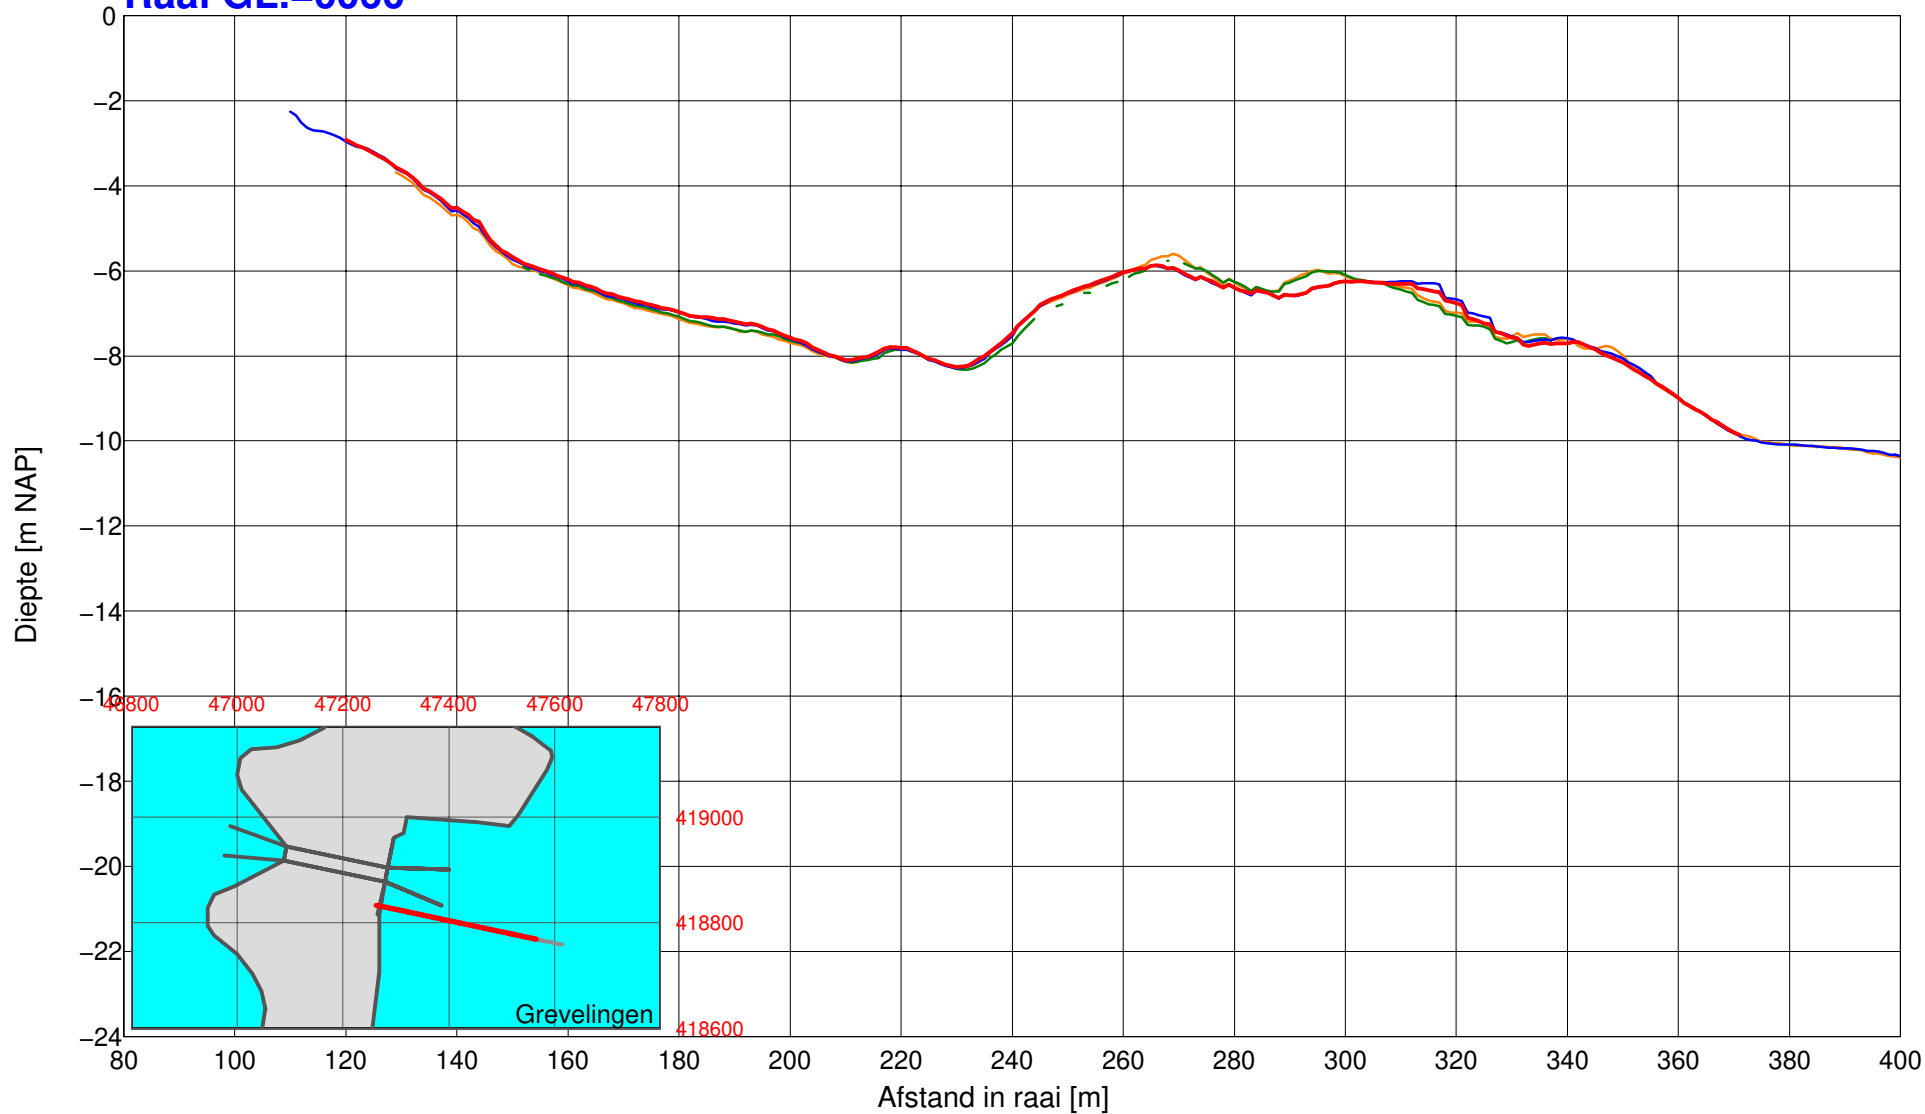

Brouwerssluis

Profielen stortebedden

Raai GL.-0060

— 3304p0601	— 3304p1001	— 3304p1401	— 3304p1801	— 3304p1901	— 3304p2201	— 3304p2301
20060629 Sb	20100319 Sb	20140325 Sb	20180221 Mb	20190327 Mb	20221020 Mb	20230718 Mb