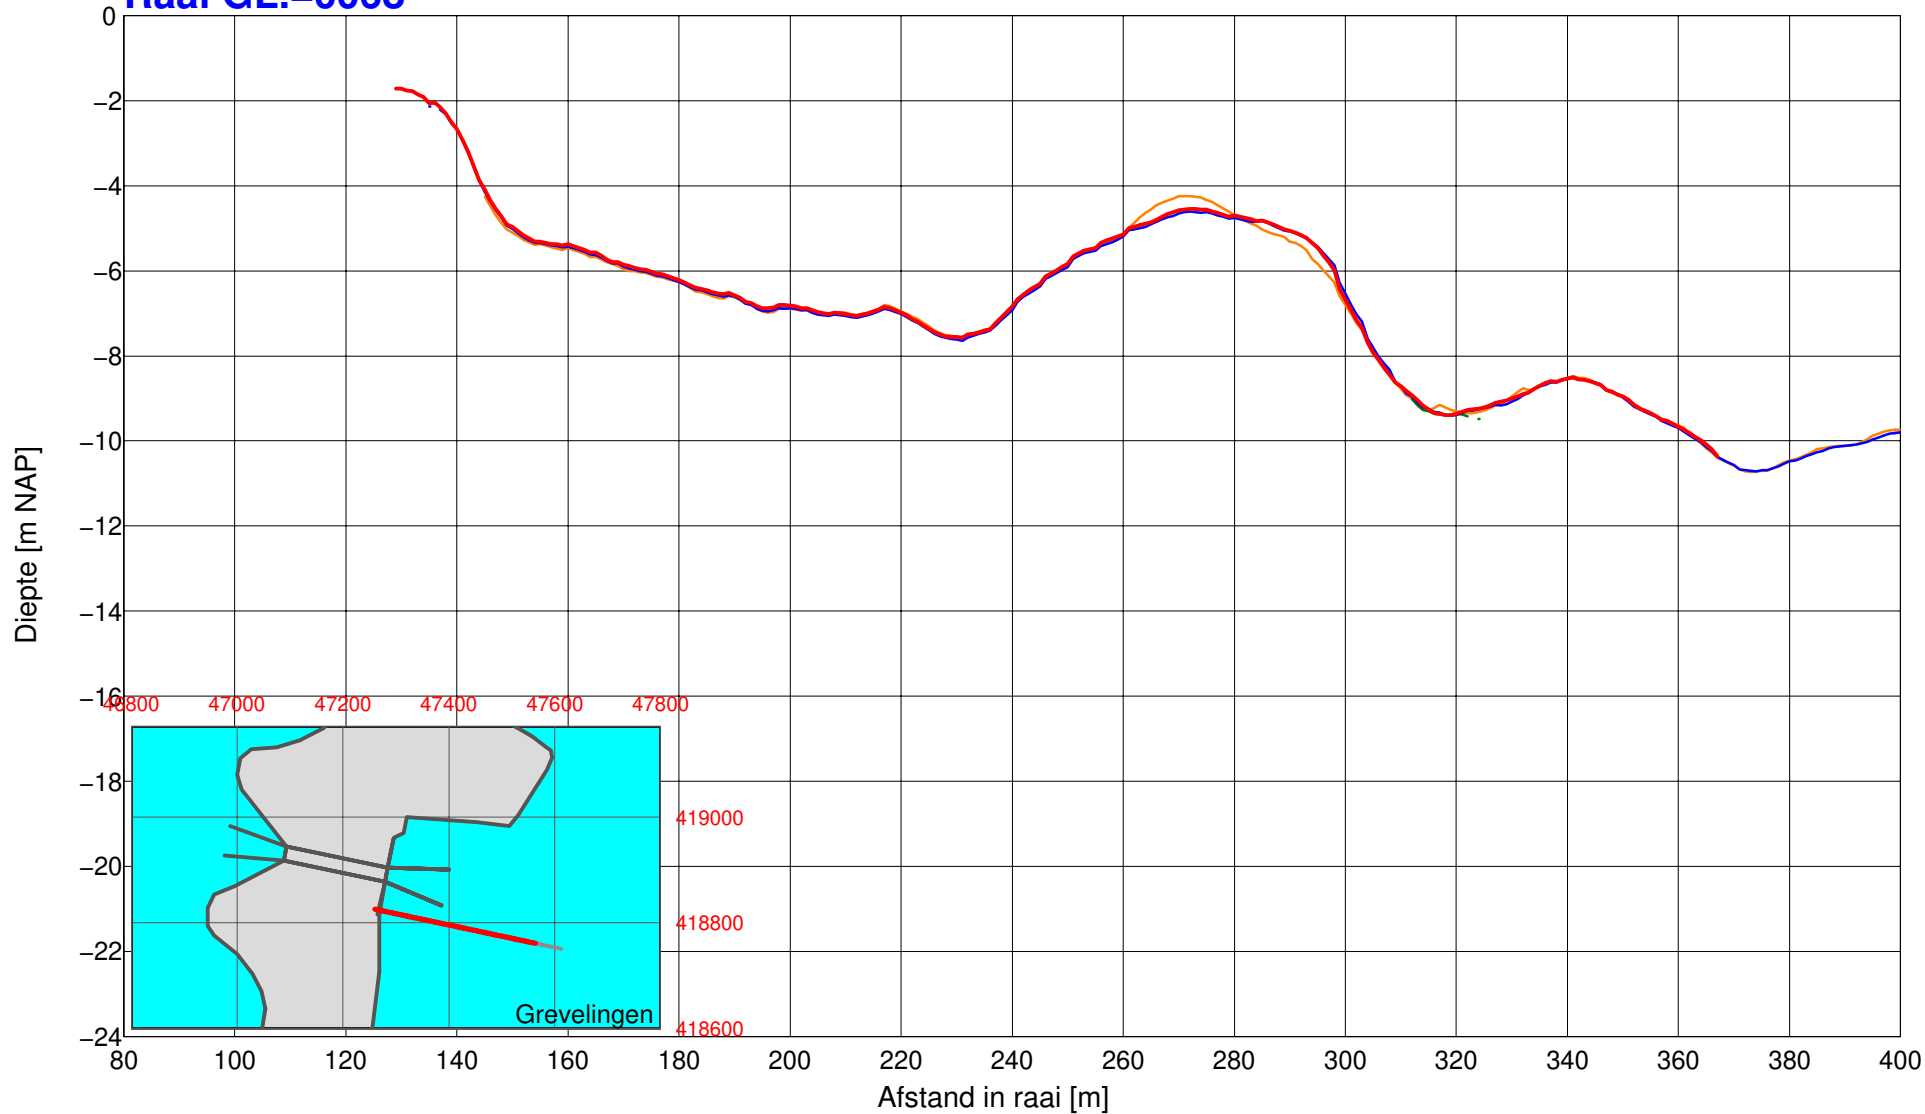

Brouwerssluis

Profielen stortebedden

Raai GL.-0068

— 3304p0601	— 3304p1001	— 3304p1401	— 3304p1801	— 3304p1901	— 3304p2201	— 3304p2301
20060629 Sb	20100319 Sb	20140325 Sb	20180221 Mb	20190327 Mb	20221020 Mb	20230718 Mb