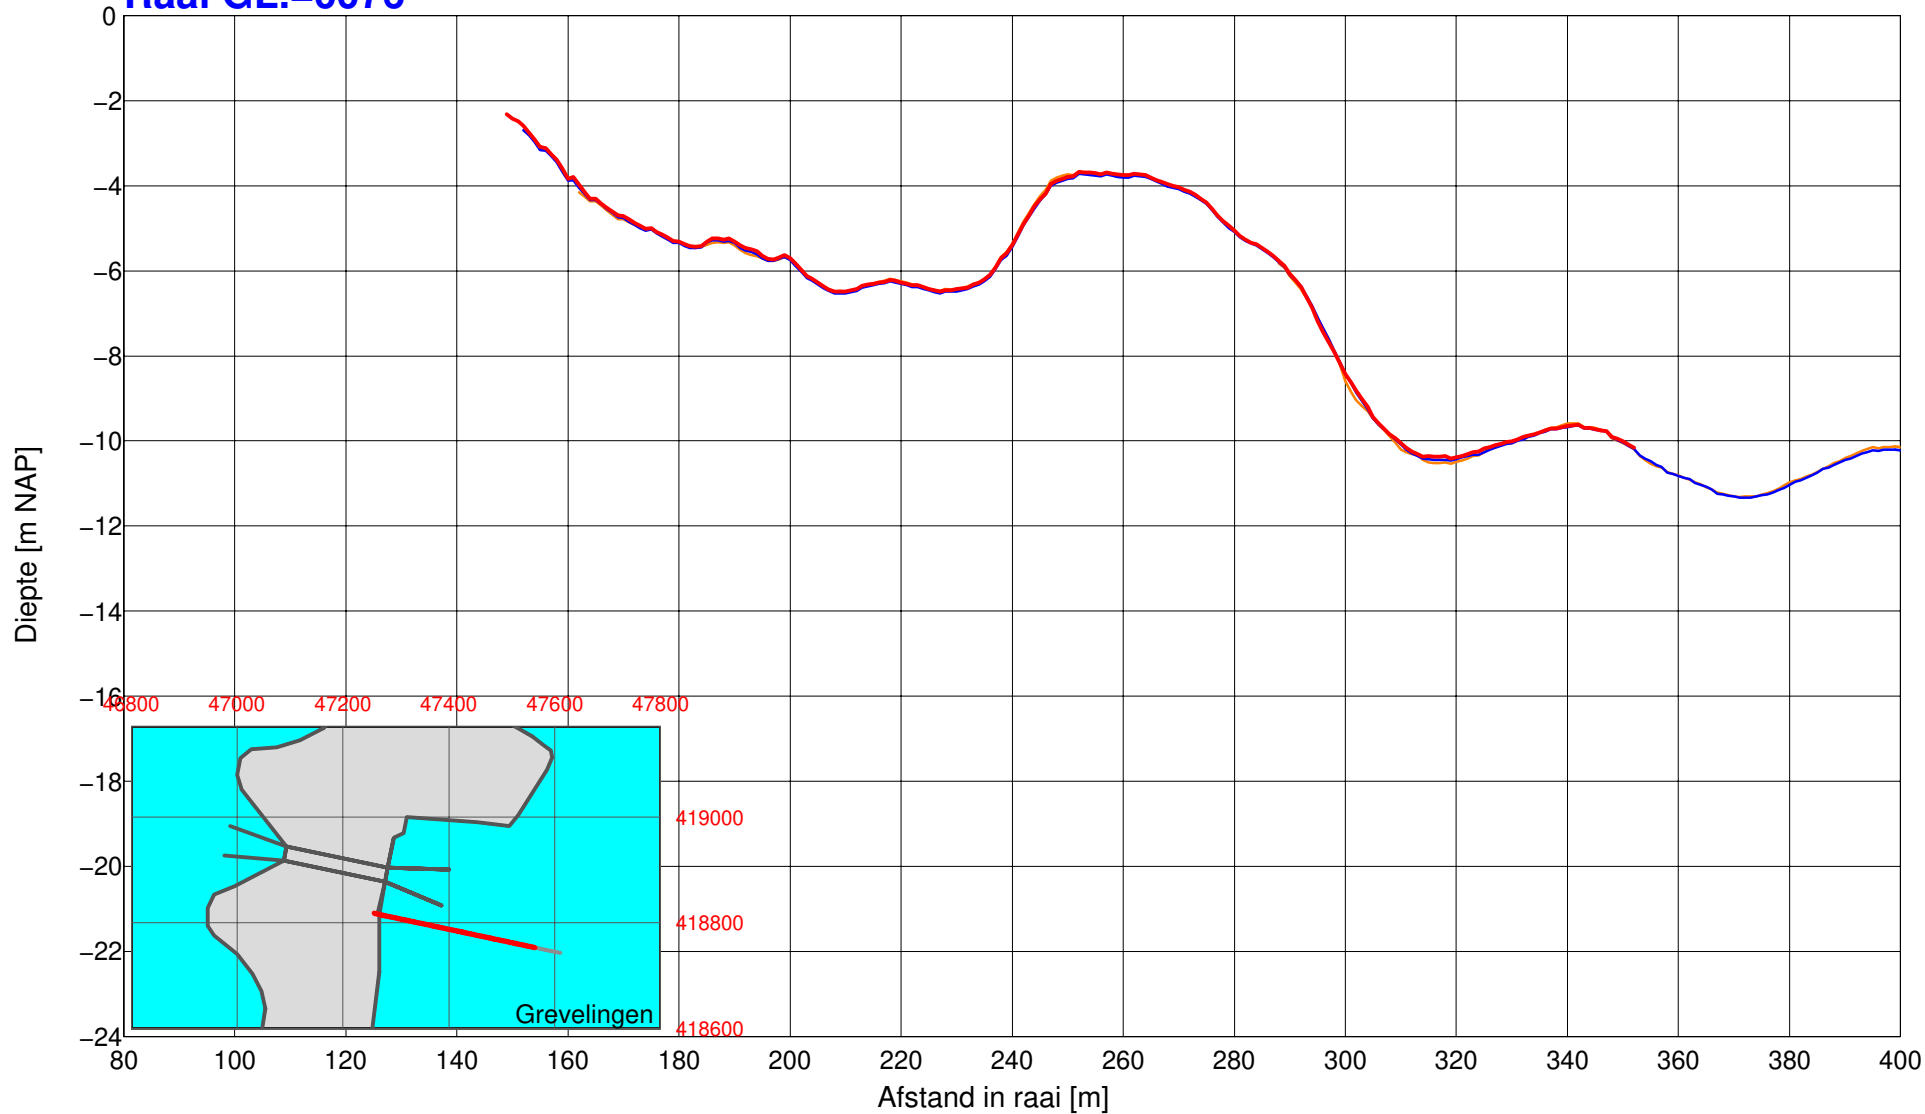

Brouwerssluis

Profielen stortebedden

Raai GL.-0076

- nodata 20060629 Sb
- nodata 20100319 Sb
- nodata 20140325 Sb
- 3304p1801 20180221 Mb
- 3304p1901 20190327 Mb
- 3304p2201 20221020 Mb
- 3304p2301 20230718 Mb