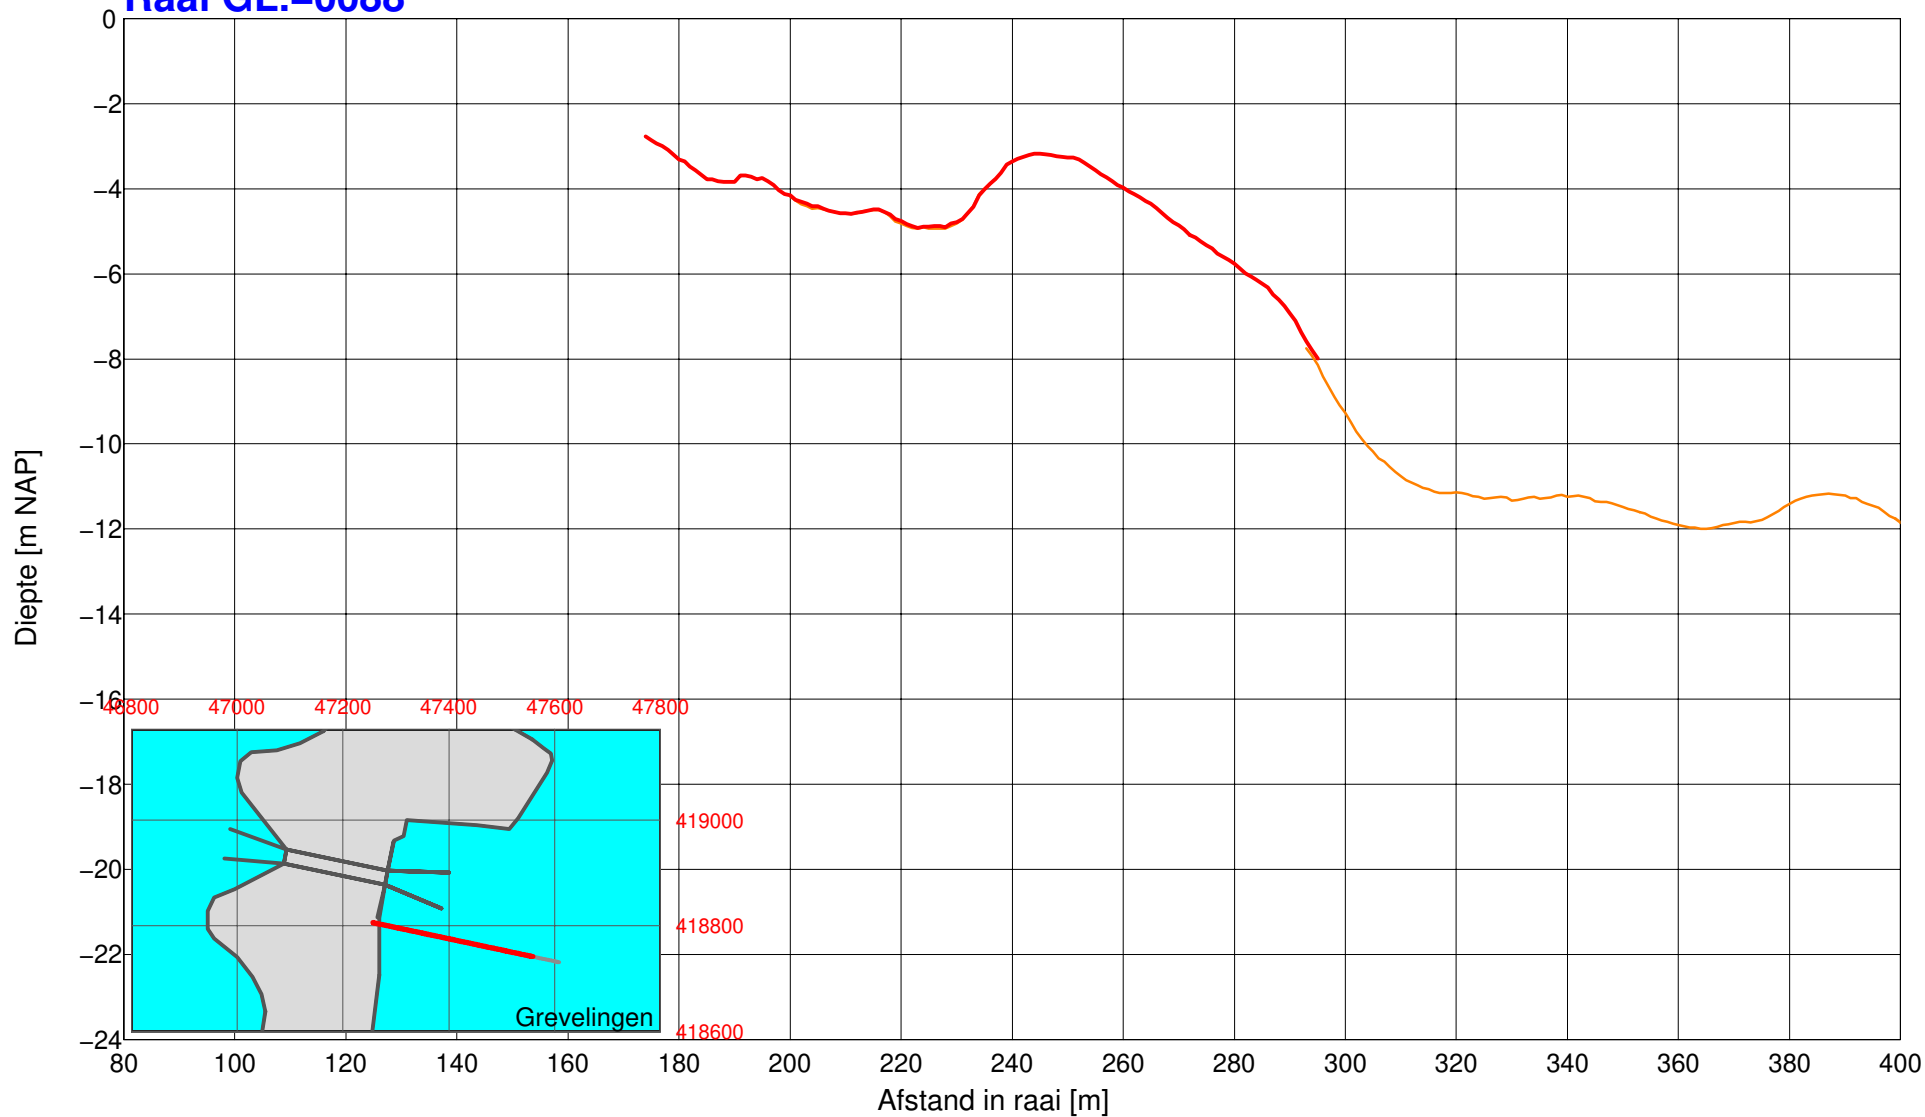

Brouwerssluis

Profielen stortebedden

Raai GL.-0088

- nodata 20060629 Sb
- nodata 20100319 Sb
- nodata 20140325 Sb
- 3304p1801 20180221 Mb
- 3304p1901 20190327 Mb
- 3304p2201 20221020 Mb
- 3304p2301 20230718 Mb