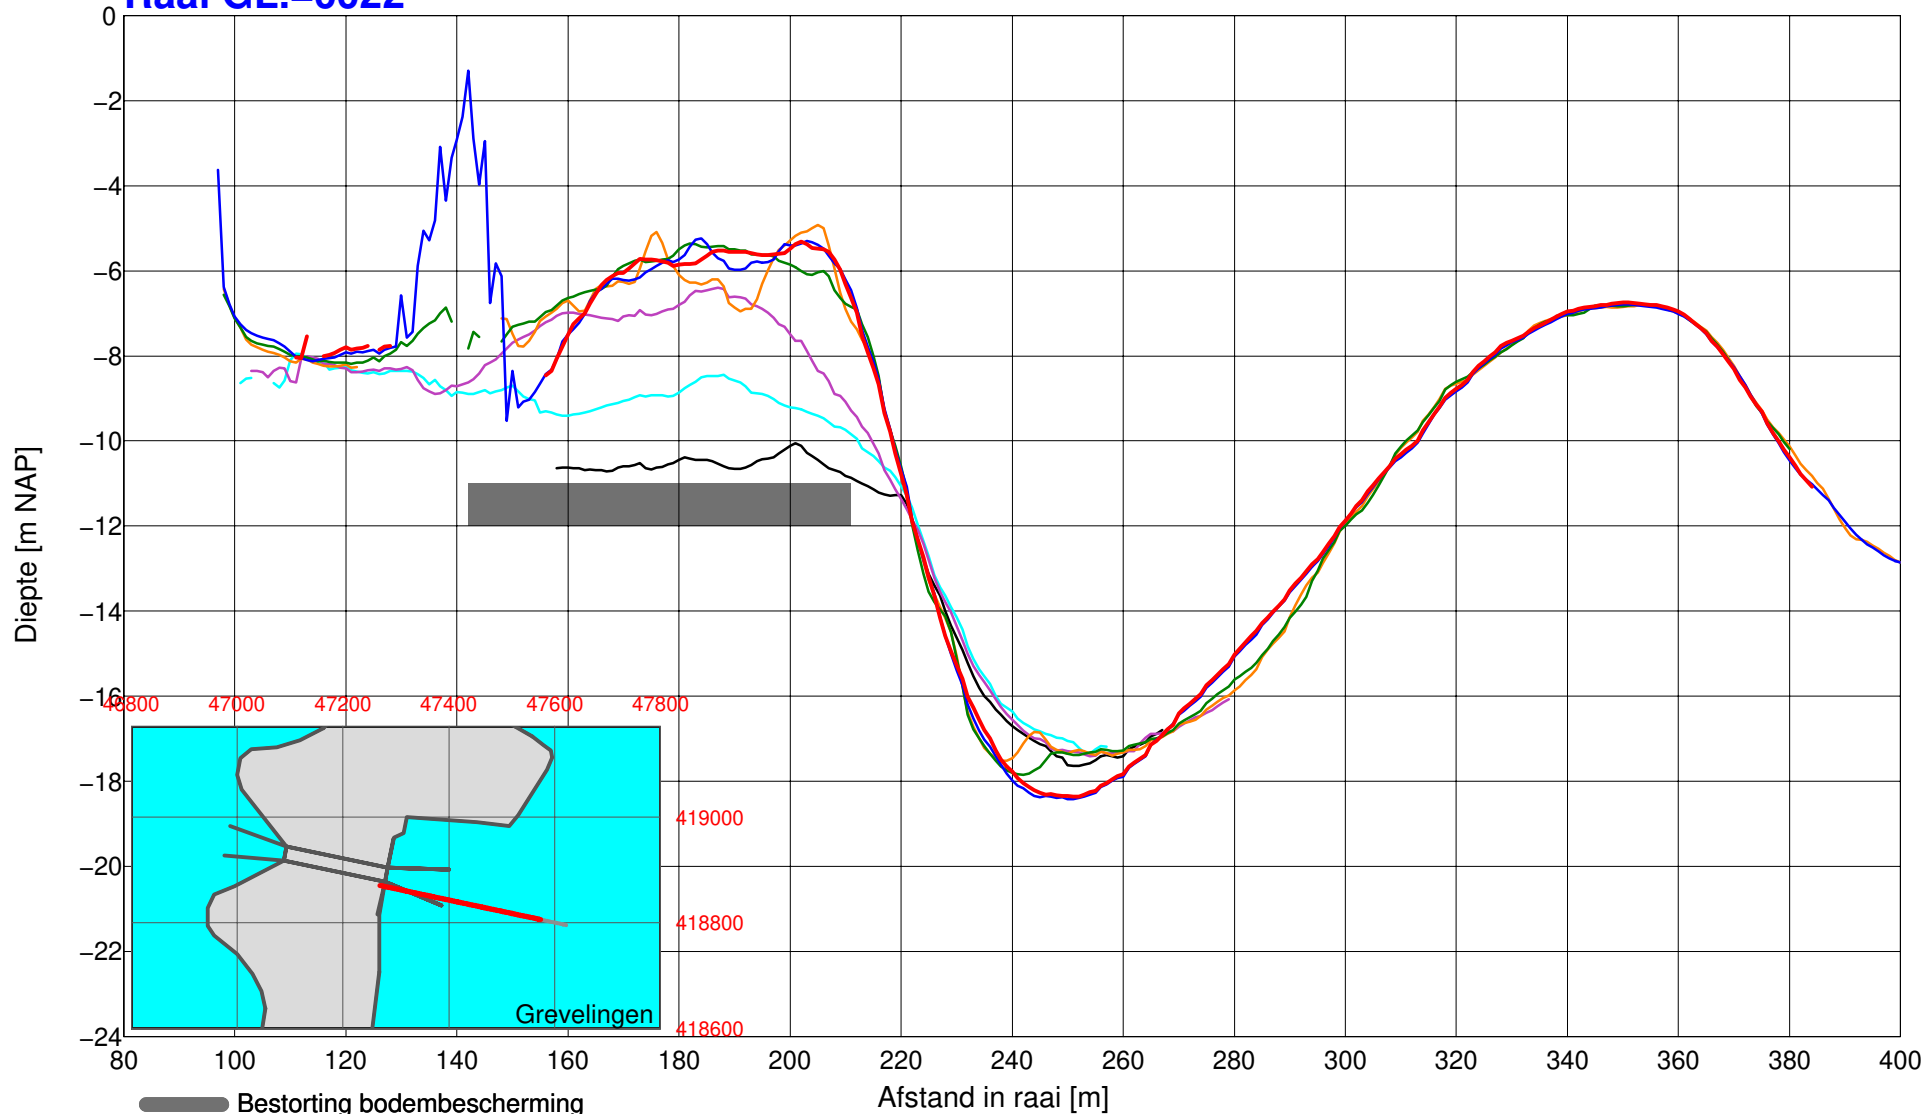

Brouwerssluis

Profielen stortebedden

Raai GL.-0022

— 3304p0601	— 3304p1001	— 3304p1401	— 3304p1801	— 3304p1901	— 3304p2201	— 3304p2301
20060629 Sb	20100319 Sb	20140325 Sb	20180221 Mb	20190327 Mb	20221020 Mb	20230718 Mb