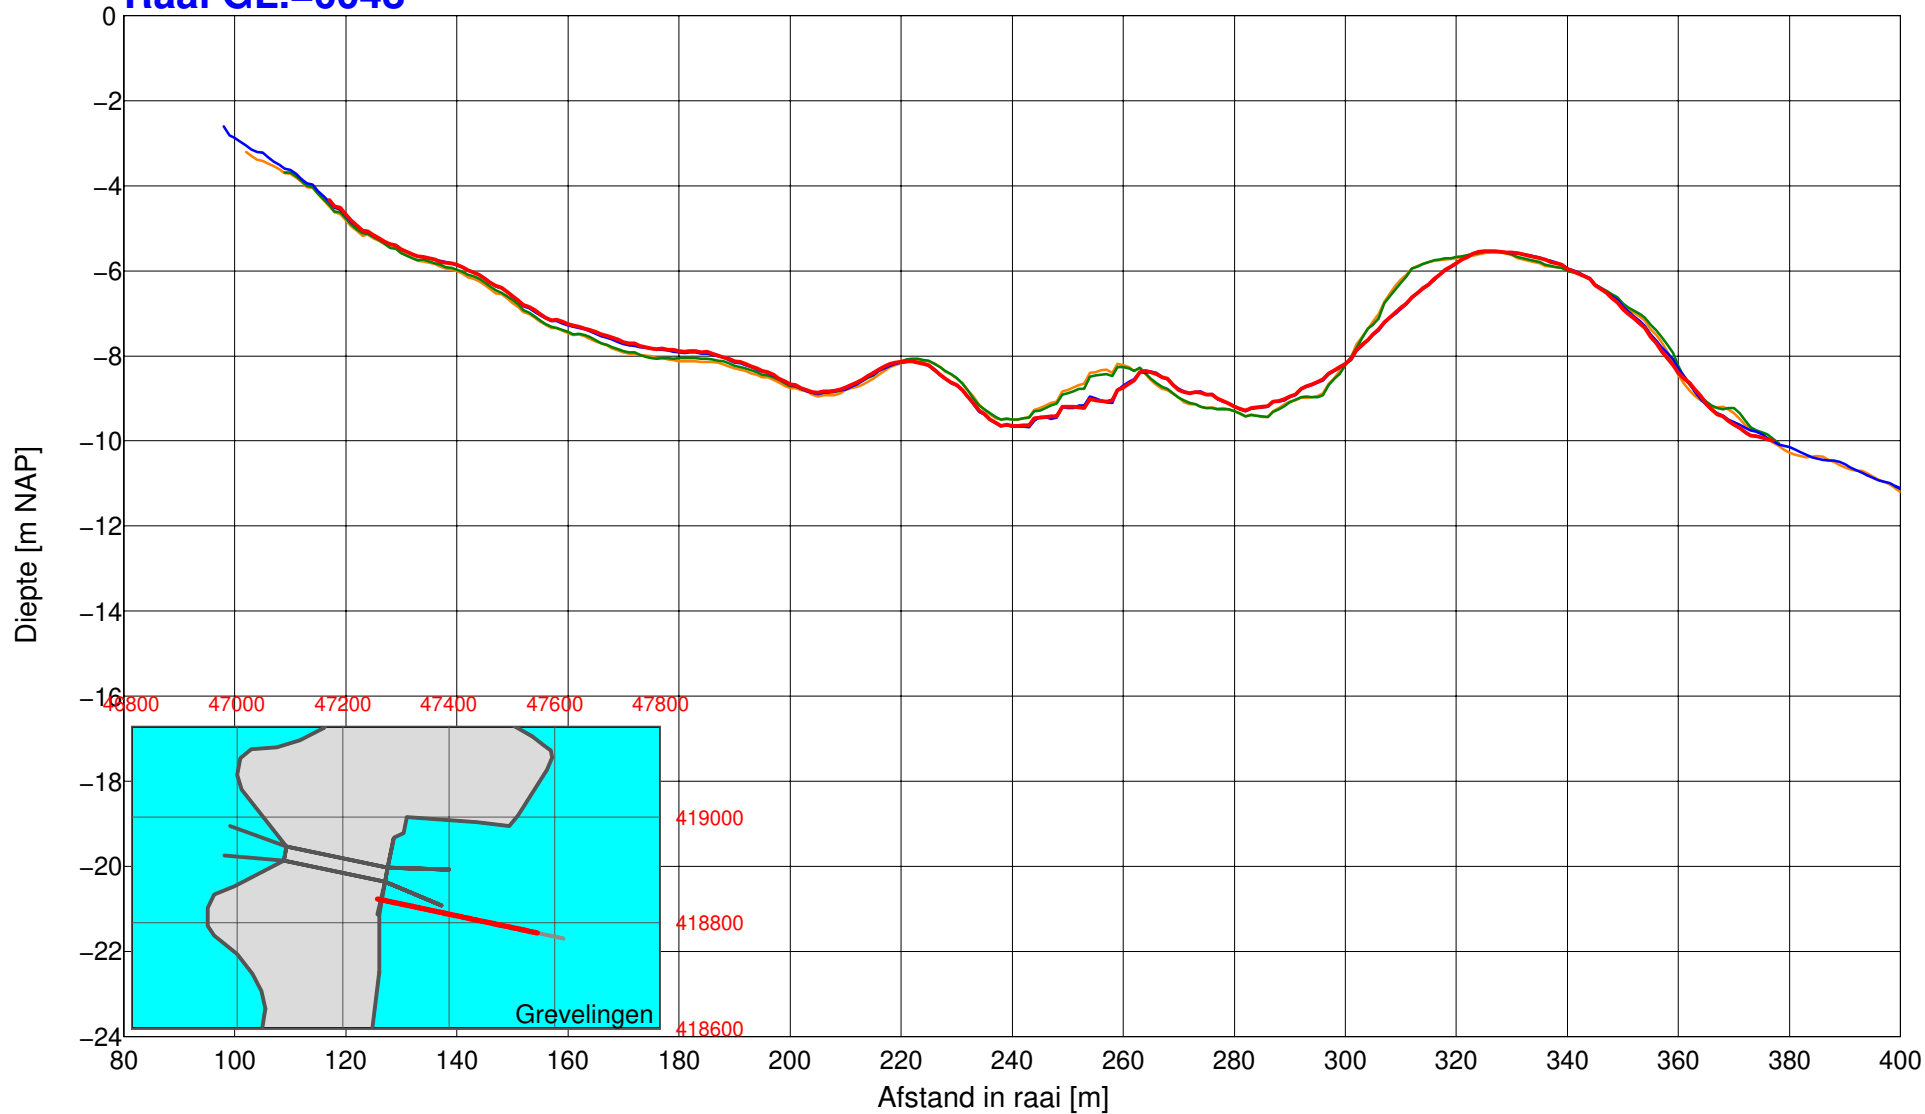

Brouwerssluis

Profielen stortebedden

Raai GL.-0048

- 3304p0601 20060629 Sb
- 3304p1001 20100319 Sb
- 3304p1401 20140325 Sb
- 3304p1801 20180221 Mb
- 3304p1901 20190327 Mb
- 3304p2201 20221020 Mb
- 3304p2301 20230718 Mb