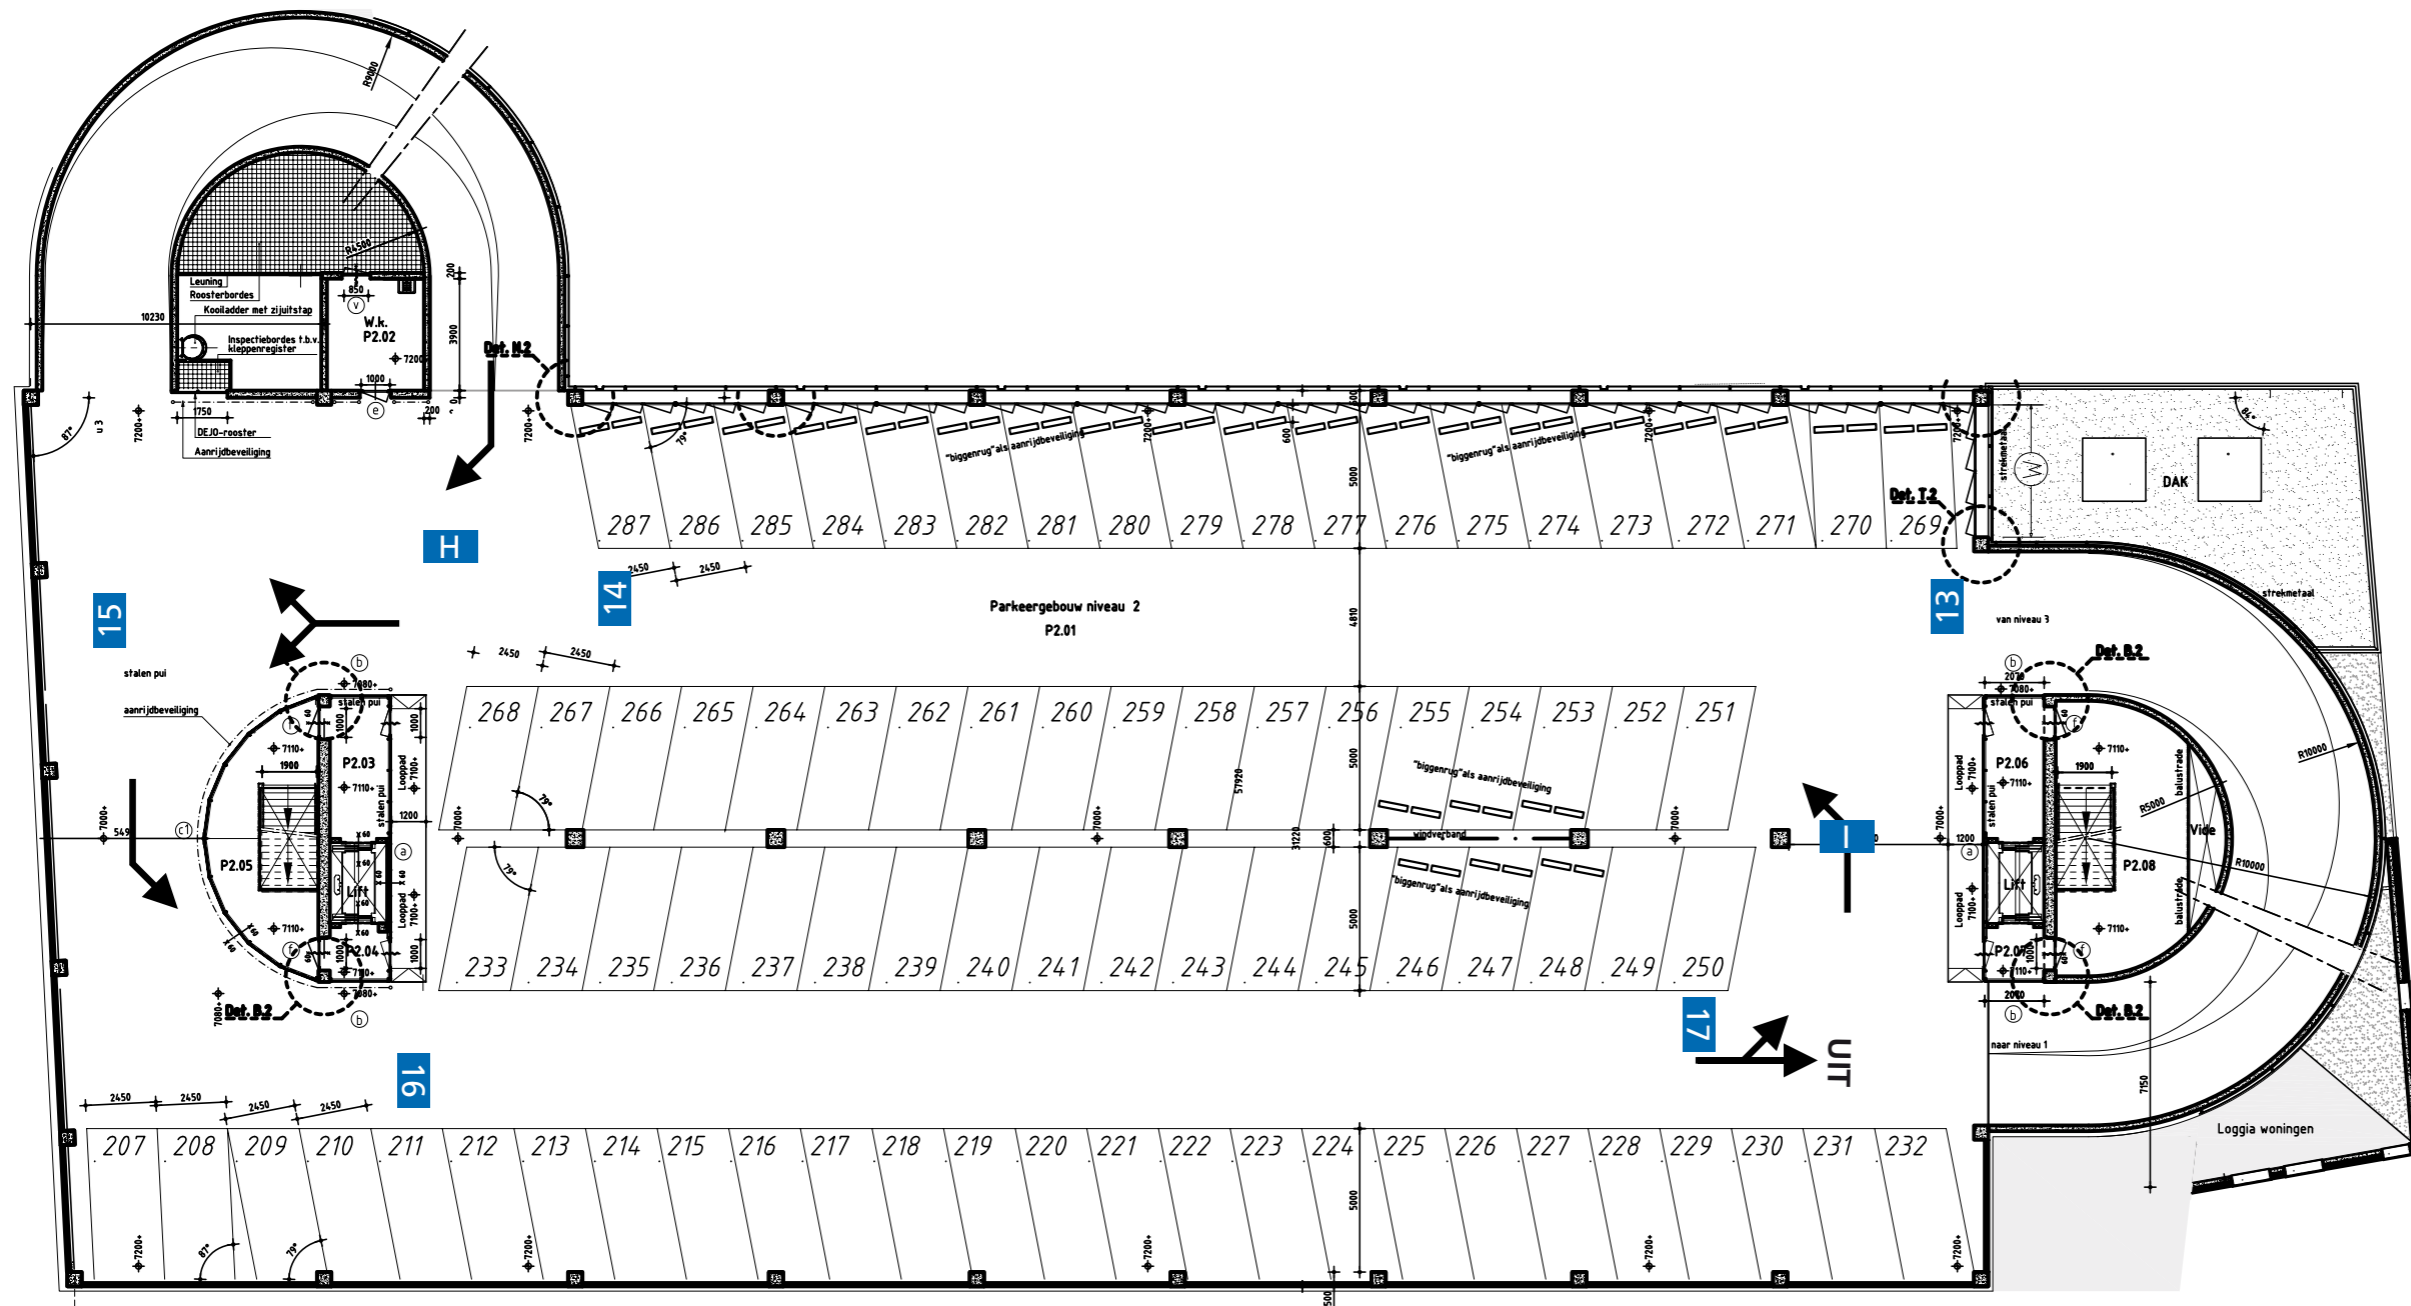

Schaal:	Datum:	Project:	Type:
---	27-05-2010	Parkeergarage Bleekplein	Plattegrond P-1

Schaal:	Datum:	Project:	Type:
---	27-05-2010	Parkeergarage Bleekplein	Plattegrond P1

Schaal:	Datum:	Project:	Type:
---	27-05-2010	Parkeergarage Bleekplein	Plattegrond P2