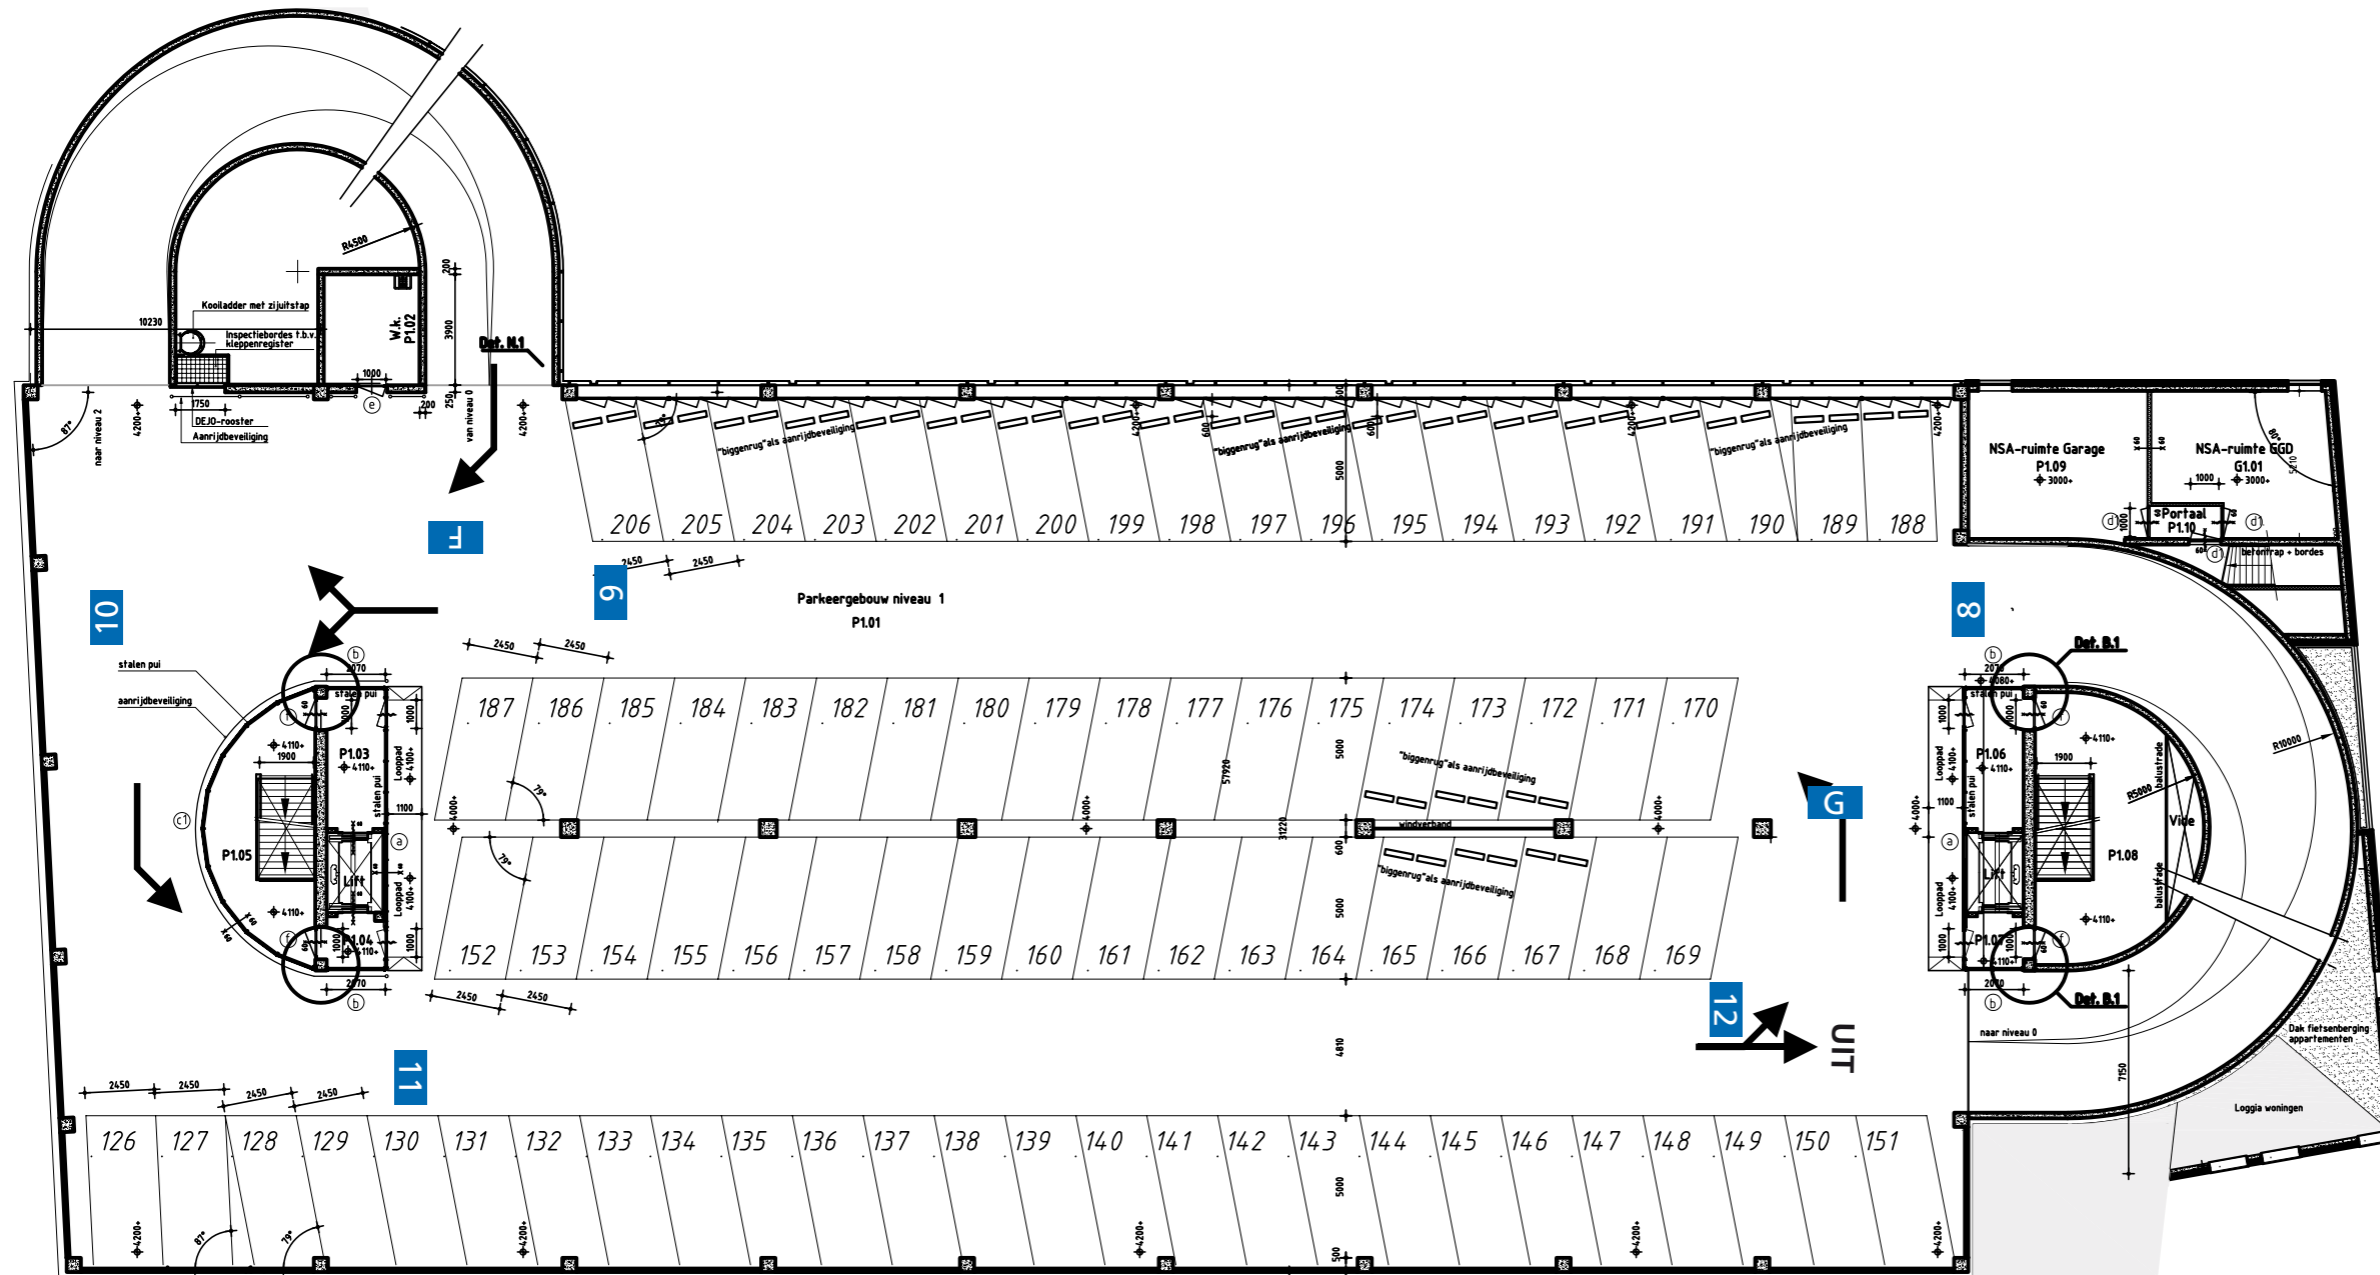

Schaal:	Datum:	Project:	Type:
---	27-05-2010	Parkeergarage Bleekplein	Plattegrond P-1

Schaal:	Datum:	Project:	Type:
---	27-05-2010	Parkeergarage Bleekplein	Plattegrond P1

Schaal:	Datum:	Project:	Type:
---	27-05-2010	Parkeergarage Bleekplein	Plattegrond P2