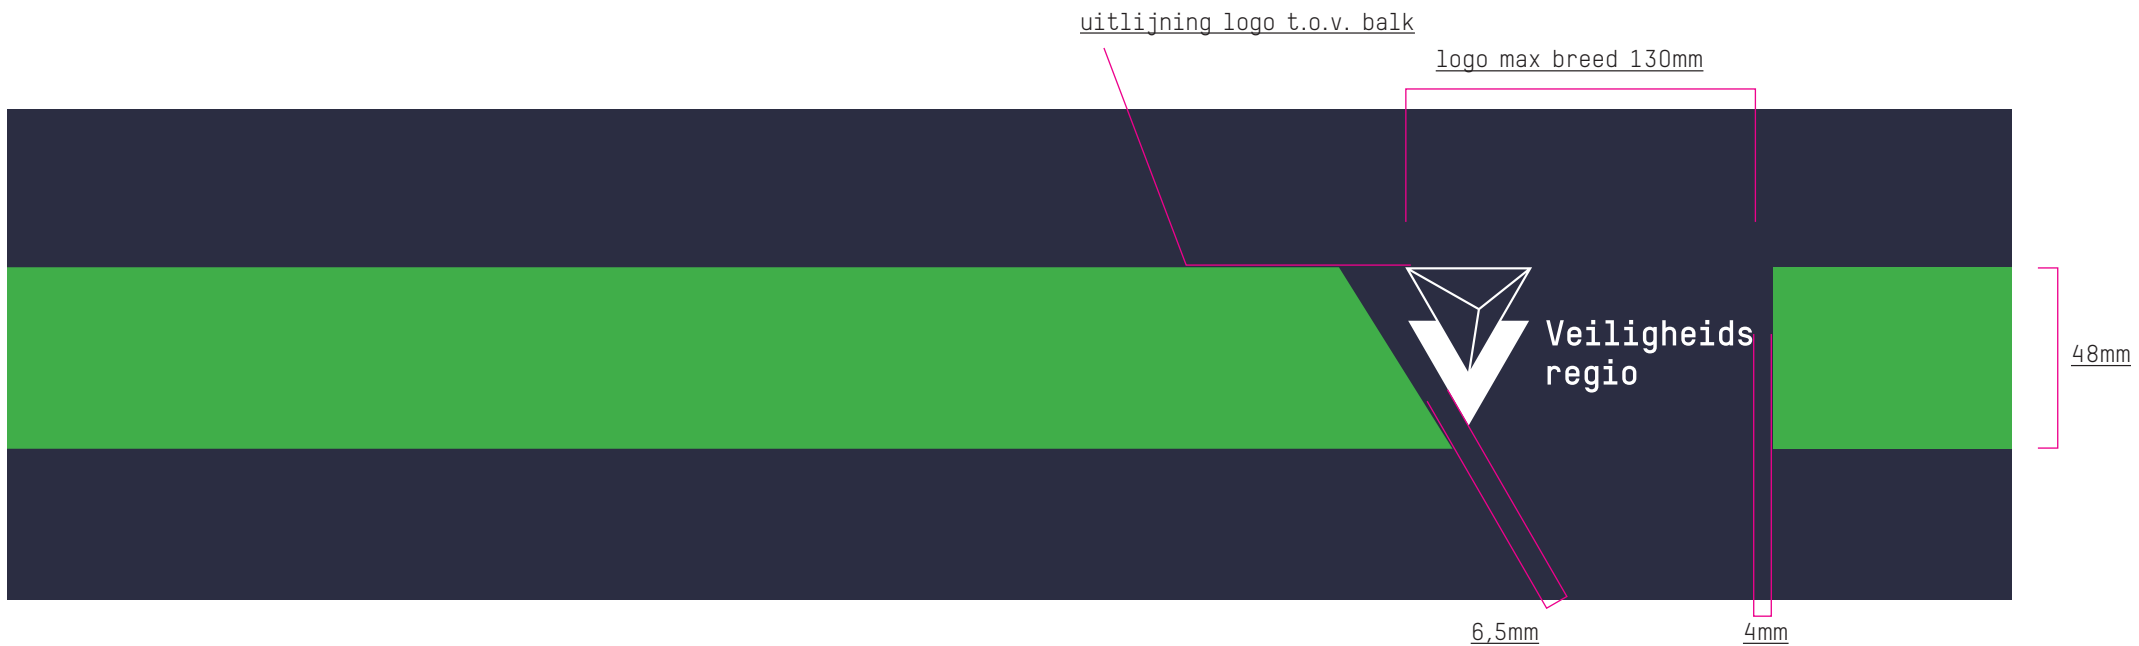

Veiligheids
regio

uitlijning logo t.o.v. balk

logo max breed 130mm

48mm

6,5mm

4mm

verhouding logo t.o.v. bandhoogte 48mm

verhouding logo t.o.v. bandhoogte 48mm