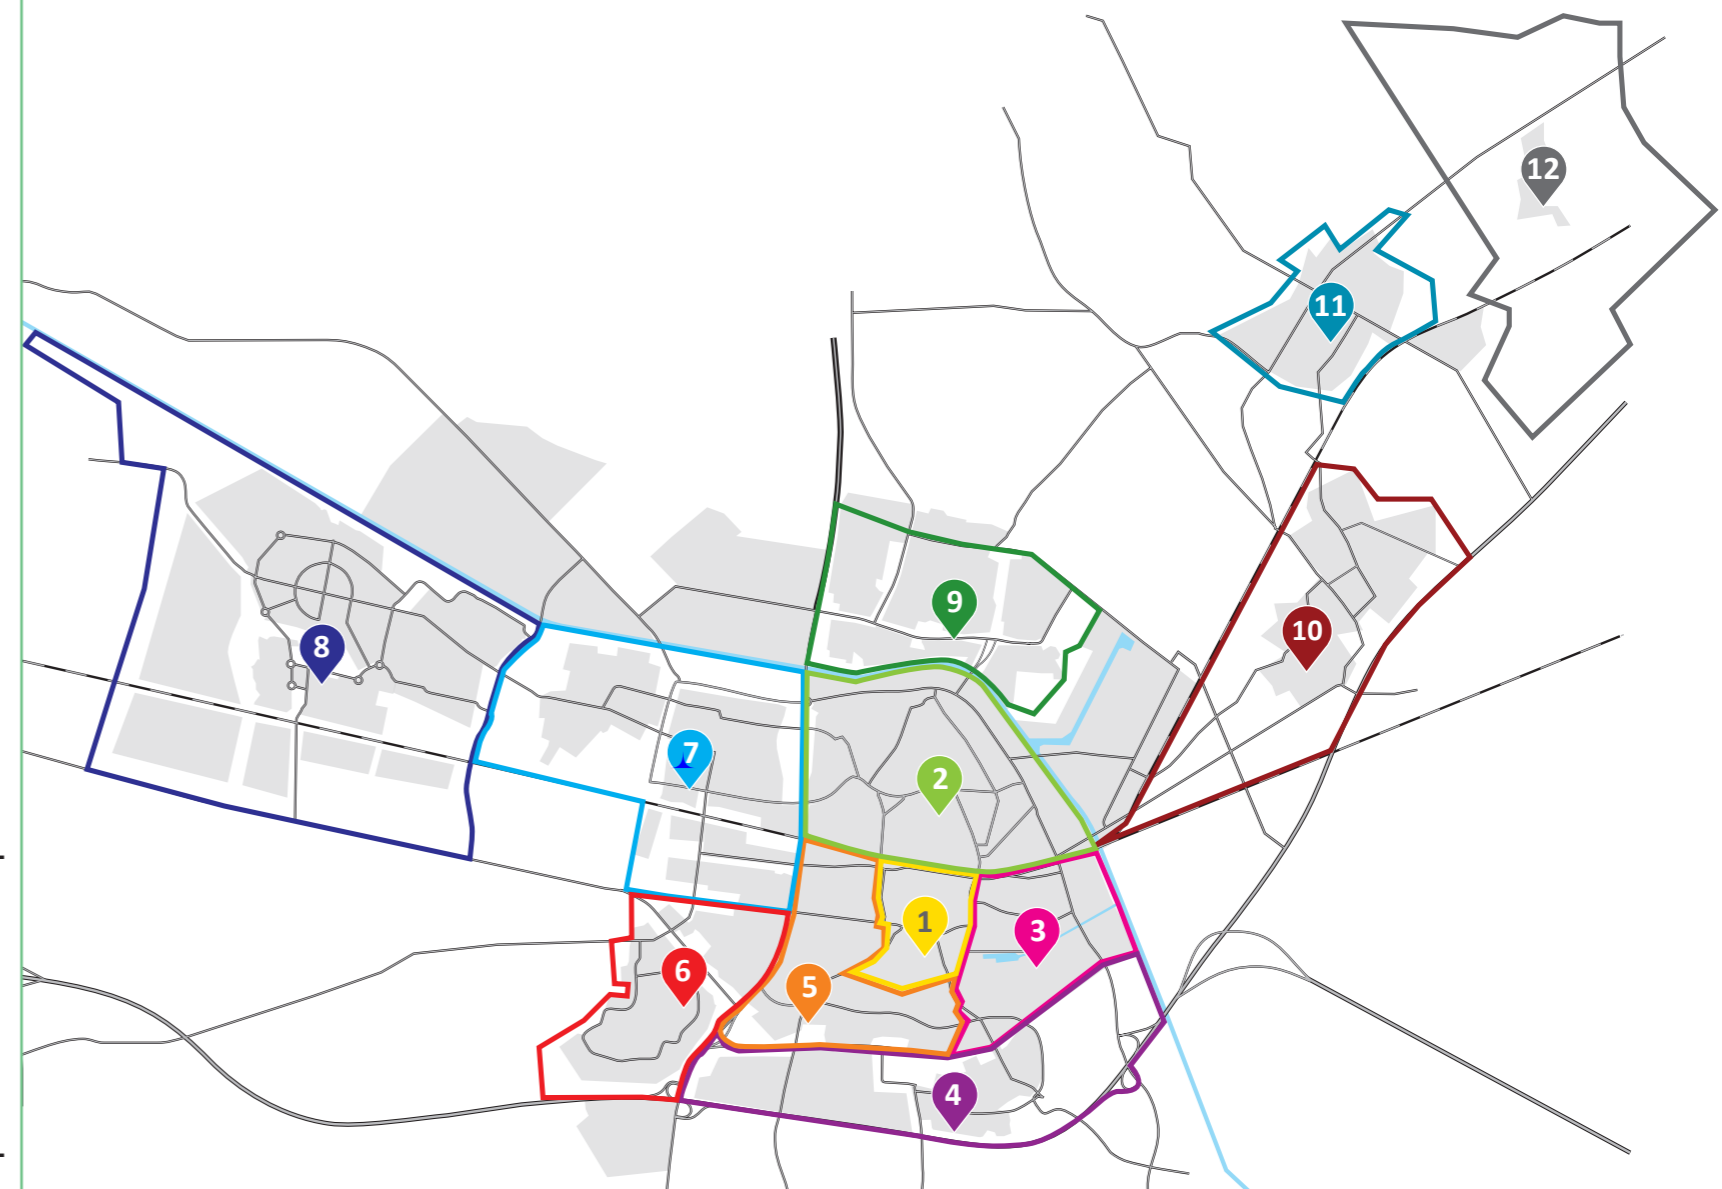

TOEGANG TILBURG

Teams en wijkteammanagers

Deze informatie is bedoeld voor professionals in Tilburg, niet voor inwoners en/of klanten.

1 WIJK BINNENSTAD
TEAM BINNENSTAD EN MIDDEN-ZUID

2 WIJK OUD-NOORD
TEAM OUD-NOORD

3 WIJK ZUID-OOST
TEAM ZUID-ZUIDOOST

4 WIJK ZUID
TEAM ZUID-ZUIDOOST

5 WIJK MIDDEN-ZUID
TEAM BINNENSTAD EN MIDDEN-ZUID

6 WIJK ZORGLIED & BLAAK
TEAM WEST EN ZORGLIED & BLAAK

7 WIJK WEST
TEAM WEST EN ZORGLIED & BLAAK

8 WIJK REESHOF
TEAM REESHOF

9 WIJK NOORD TEAM NOORD, BERKEL-ENSCHOT,
UDENHOUT EN BIEZENMORTEL

10 WIJK BERKEL-ENSCHOT TEAM NOORD,
BERKEL-ENSCHOT, UDENHOUT EN BIEZENMORTEL

11 WIJK UDENHOUT TEAM NOORD,
BERKEL-ENSCHOT, UDENHOUT EN BIEZENMORTEL

12 WIJK BIEZENMORTEL TEAM NOORD,
BERKEL-ENSCHOT, UDENHOUT EN BIEZENMORTEL

WILT U EEN NIEUWE KLANT AANMELDEN? KIK OP WWW.TOEGANGTILBURG.NL

TEAM COORDINATIE EN VEILIGHEID

TOEGANG TILBURG
ondersteuning en zorg

Kijk voor meer informatie op www.toegangtilburg.nl