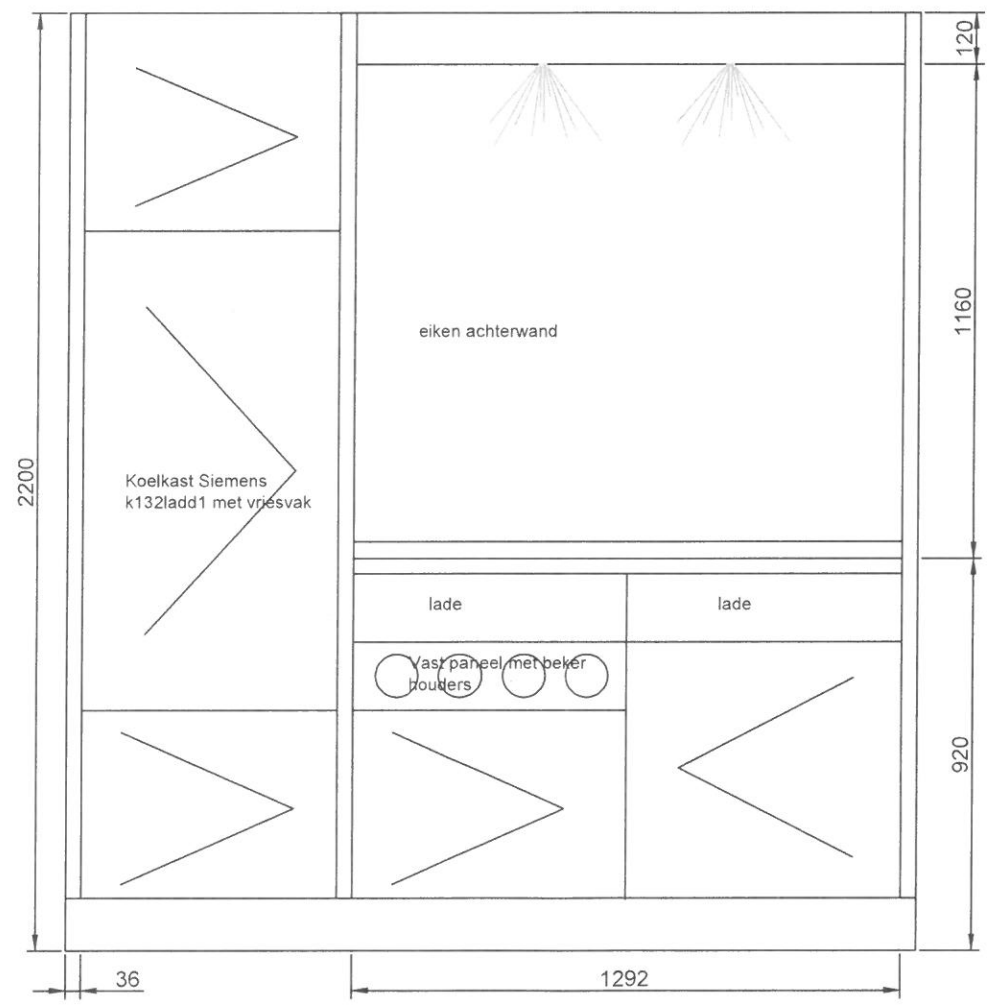

2

17-1-25
SJS

optie 2

ZONDER
MAGNETRON.