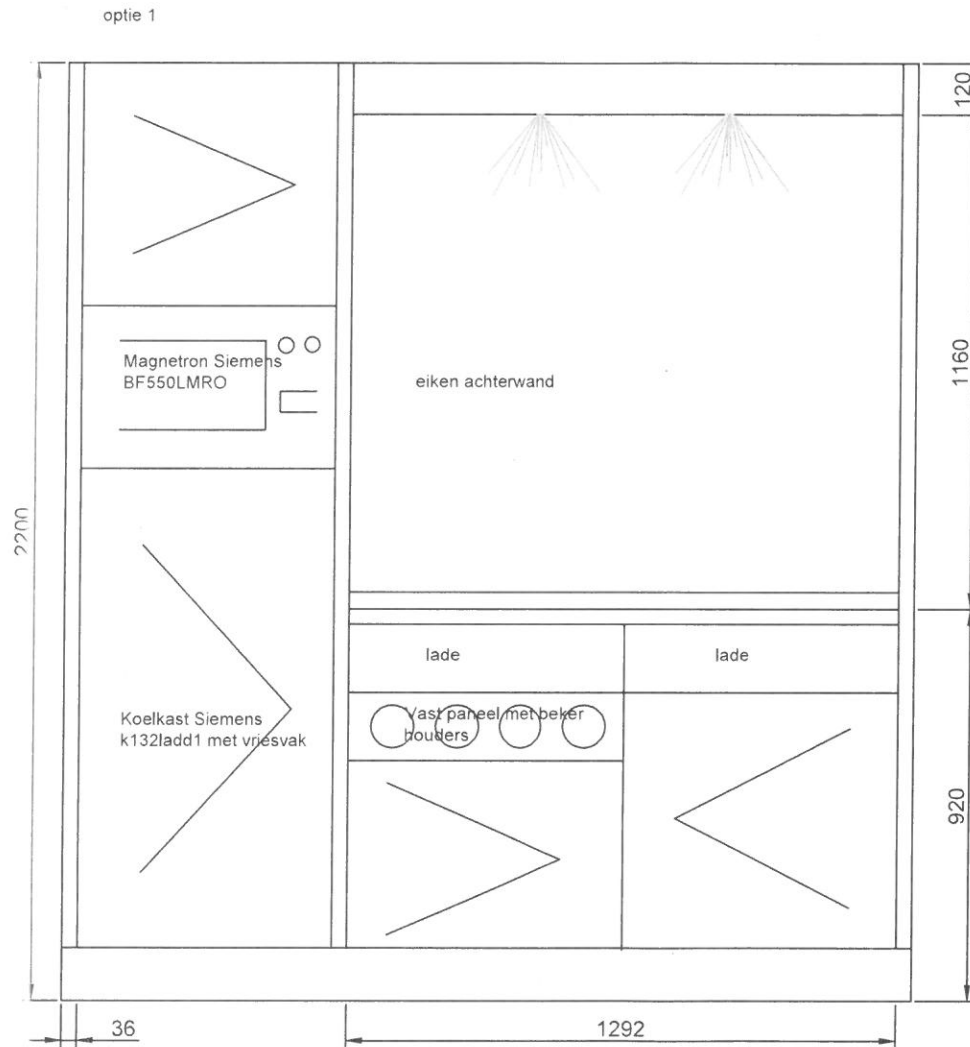

1

21-1-25
SOS