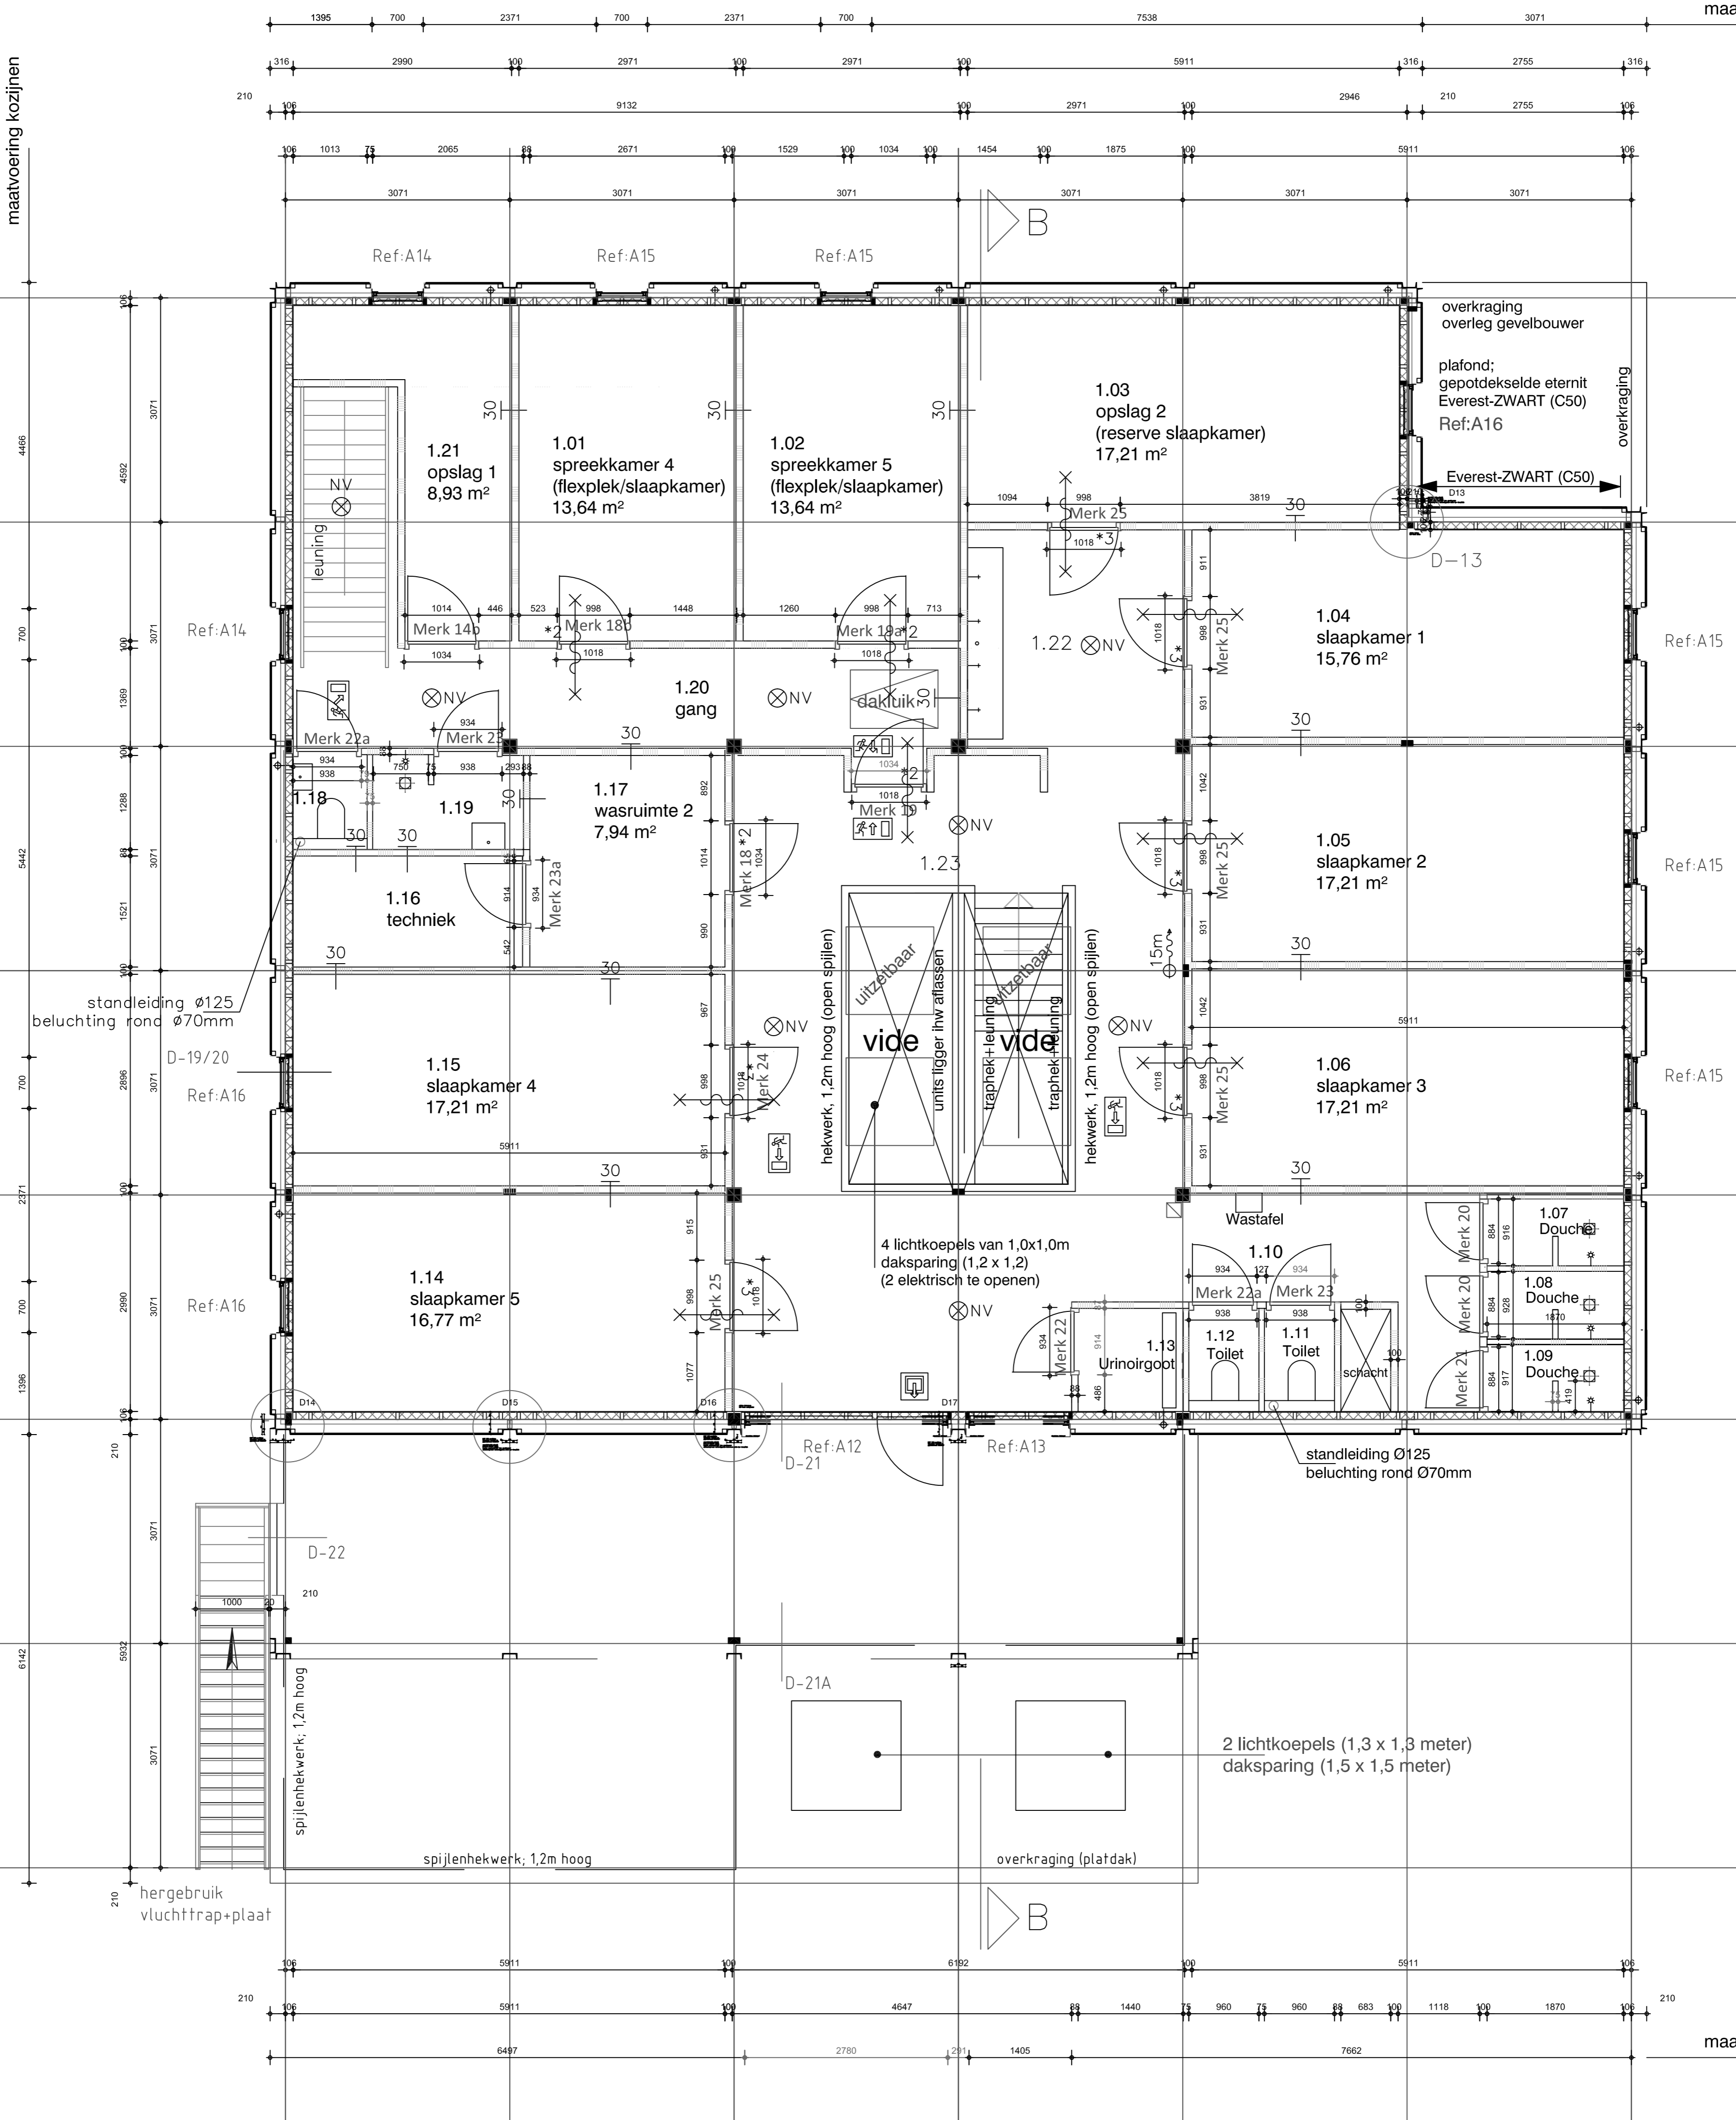

maatvoering kozijnen

maatvoering kozijnen

maatvoering kozijnen

maatvoering kozijnen

H
G
F
E
D
C
B
A

1 2 3 4 5 6 7

VERDIEPING

	Doordachte Albouw Totalconcepten	Minervum 7364 4817 ZH Breda Postbus 5751 4801 ED Breda	Tel 076-578 25 66 Fax 076-587 54 66 www.databouw.nl info@databouw.nl
	Opdrachtgever De Meeuw	Project Opvangvoorziening Amersfoort	Datum 29-05-2015
Tek nr. PG02	Formaat A0 A1 A2 A3 A4 A5	Herkomst 	Tek nr. Q14-00630-A-001
Schaal 1:50	Tekenaar LFH/BRS	Werk nr. 12-01-2015	Datum