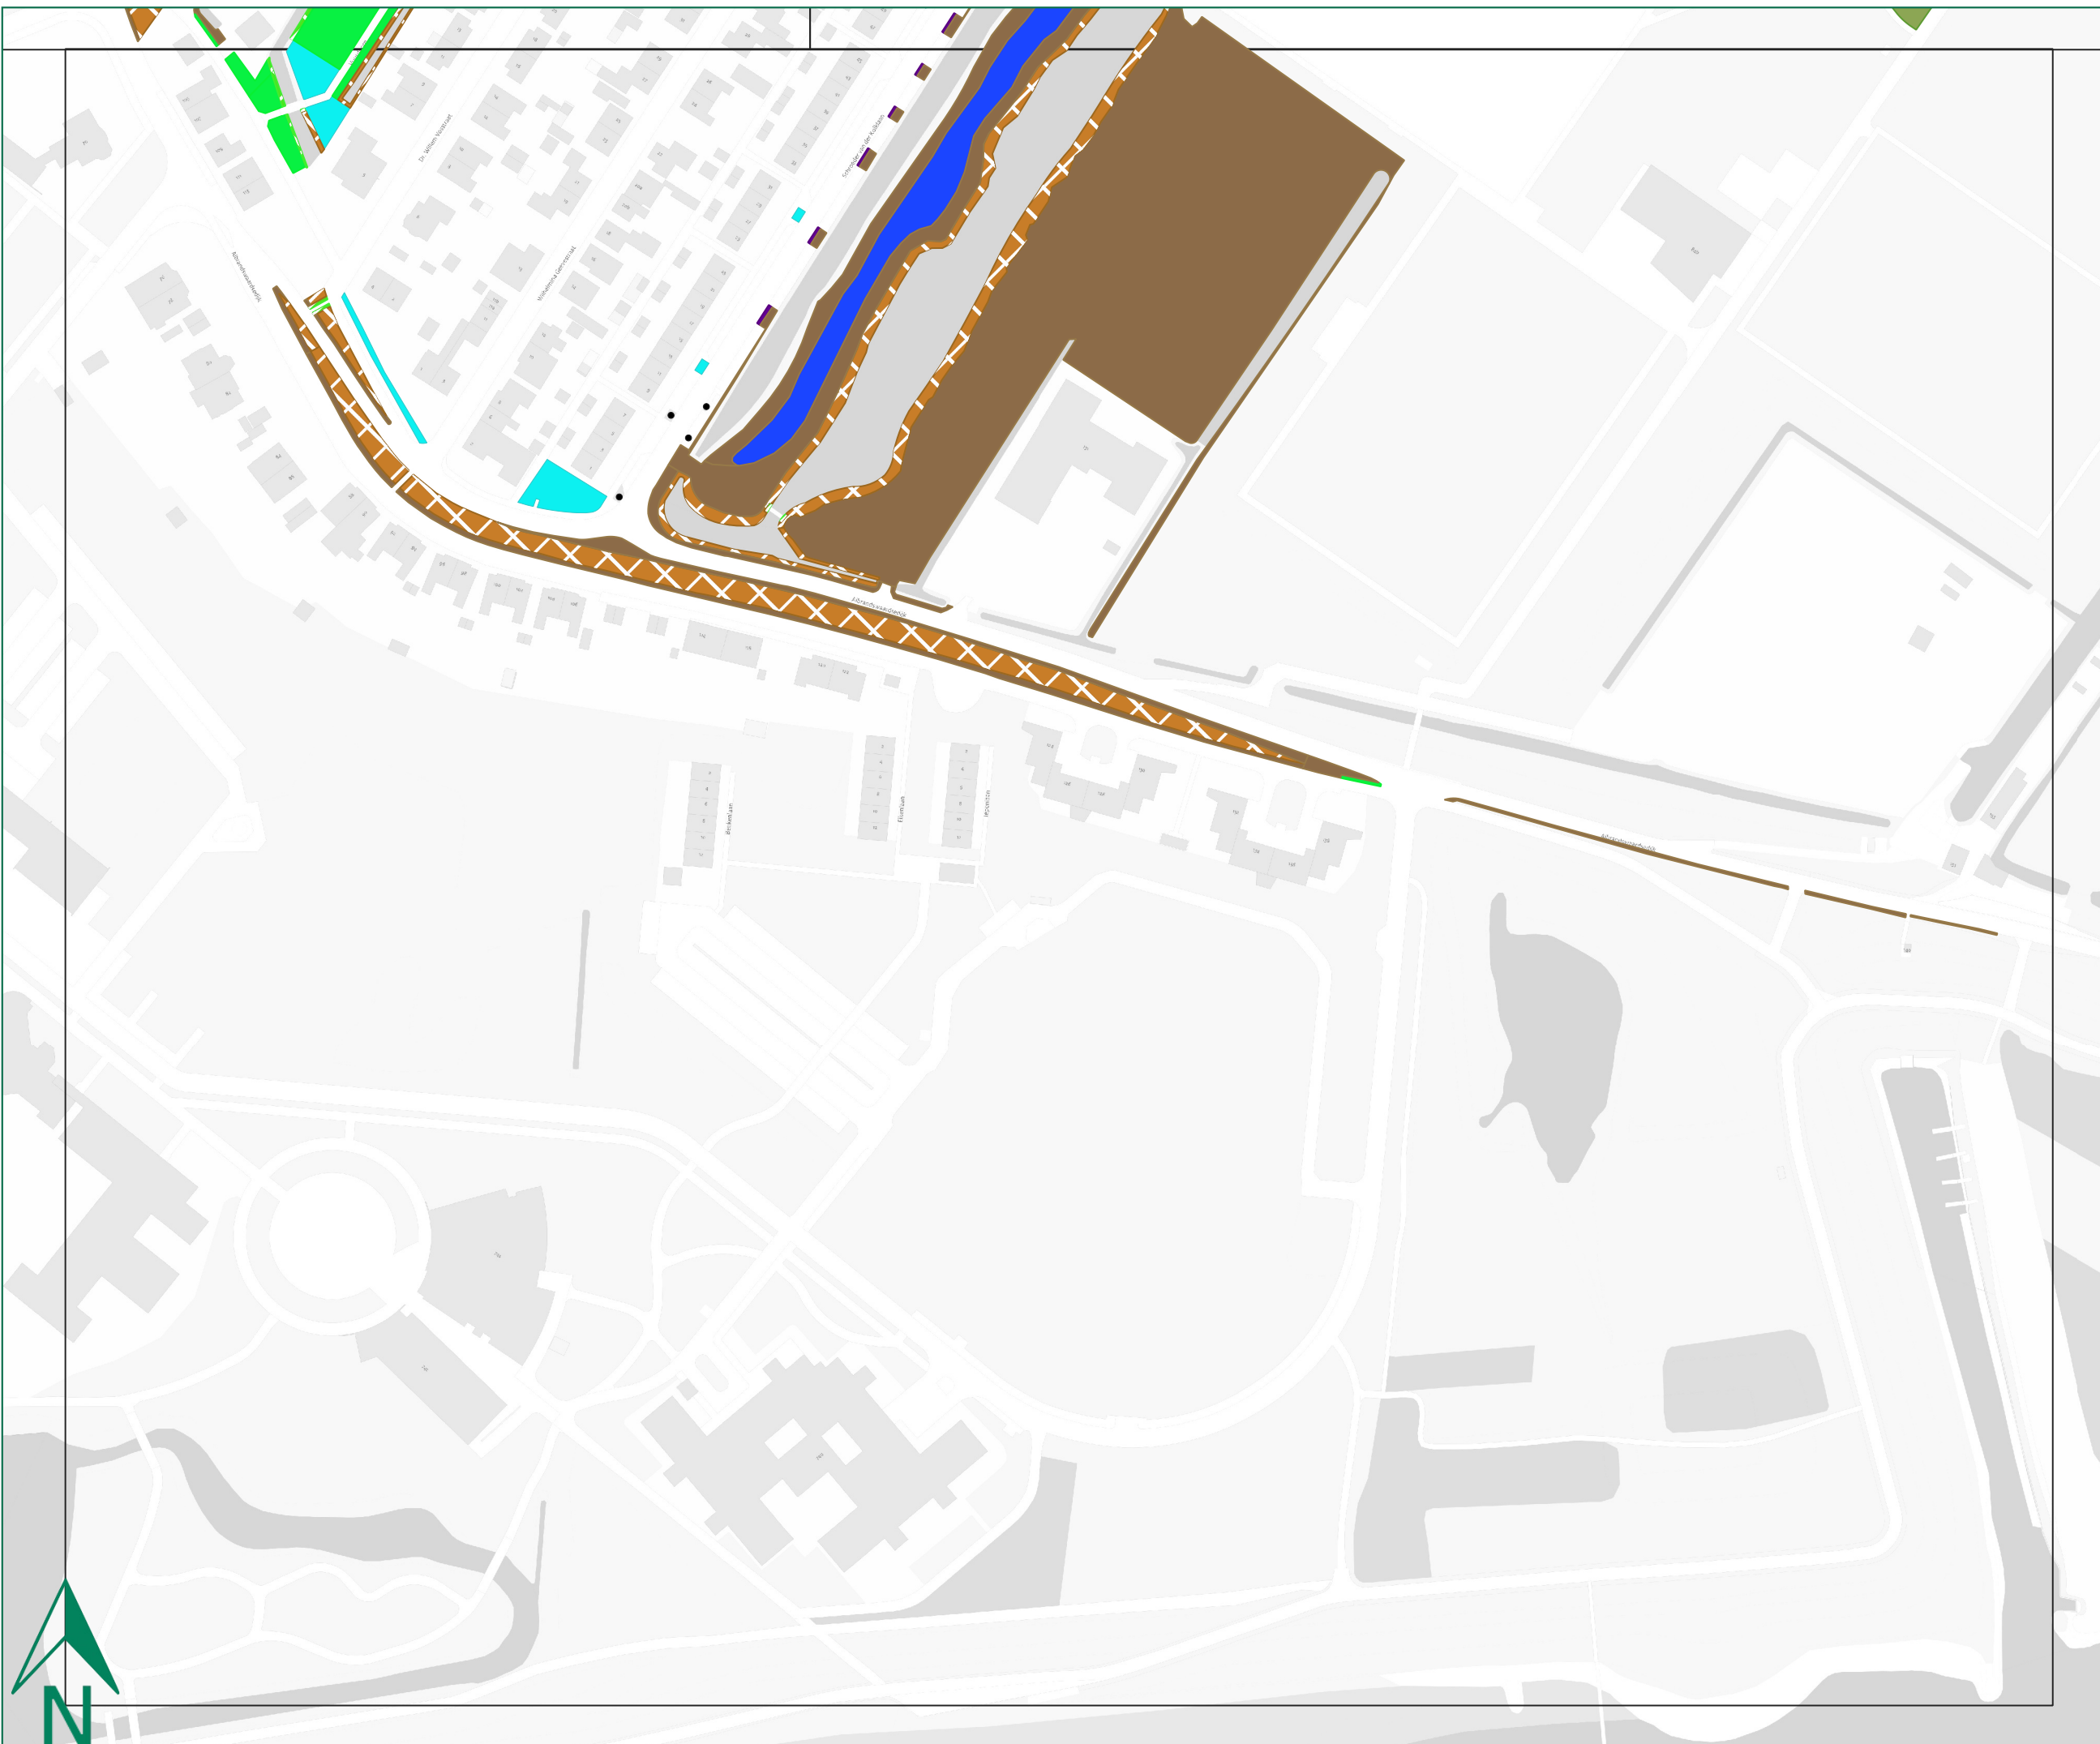

Albrandswaard Perceel A Groenvakken

Datum: 16-10-2024

Opdrachtgever:
Gemeente Albrandswaard

Alles over Groenbeheer
De Run 8215a
5504 EM Veldhoven