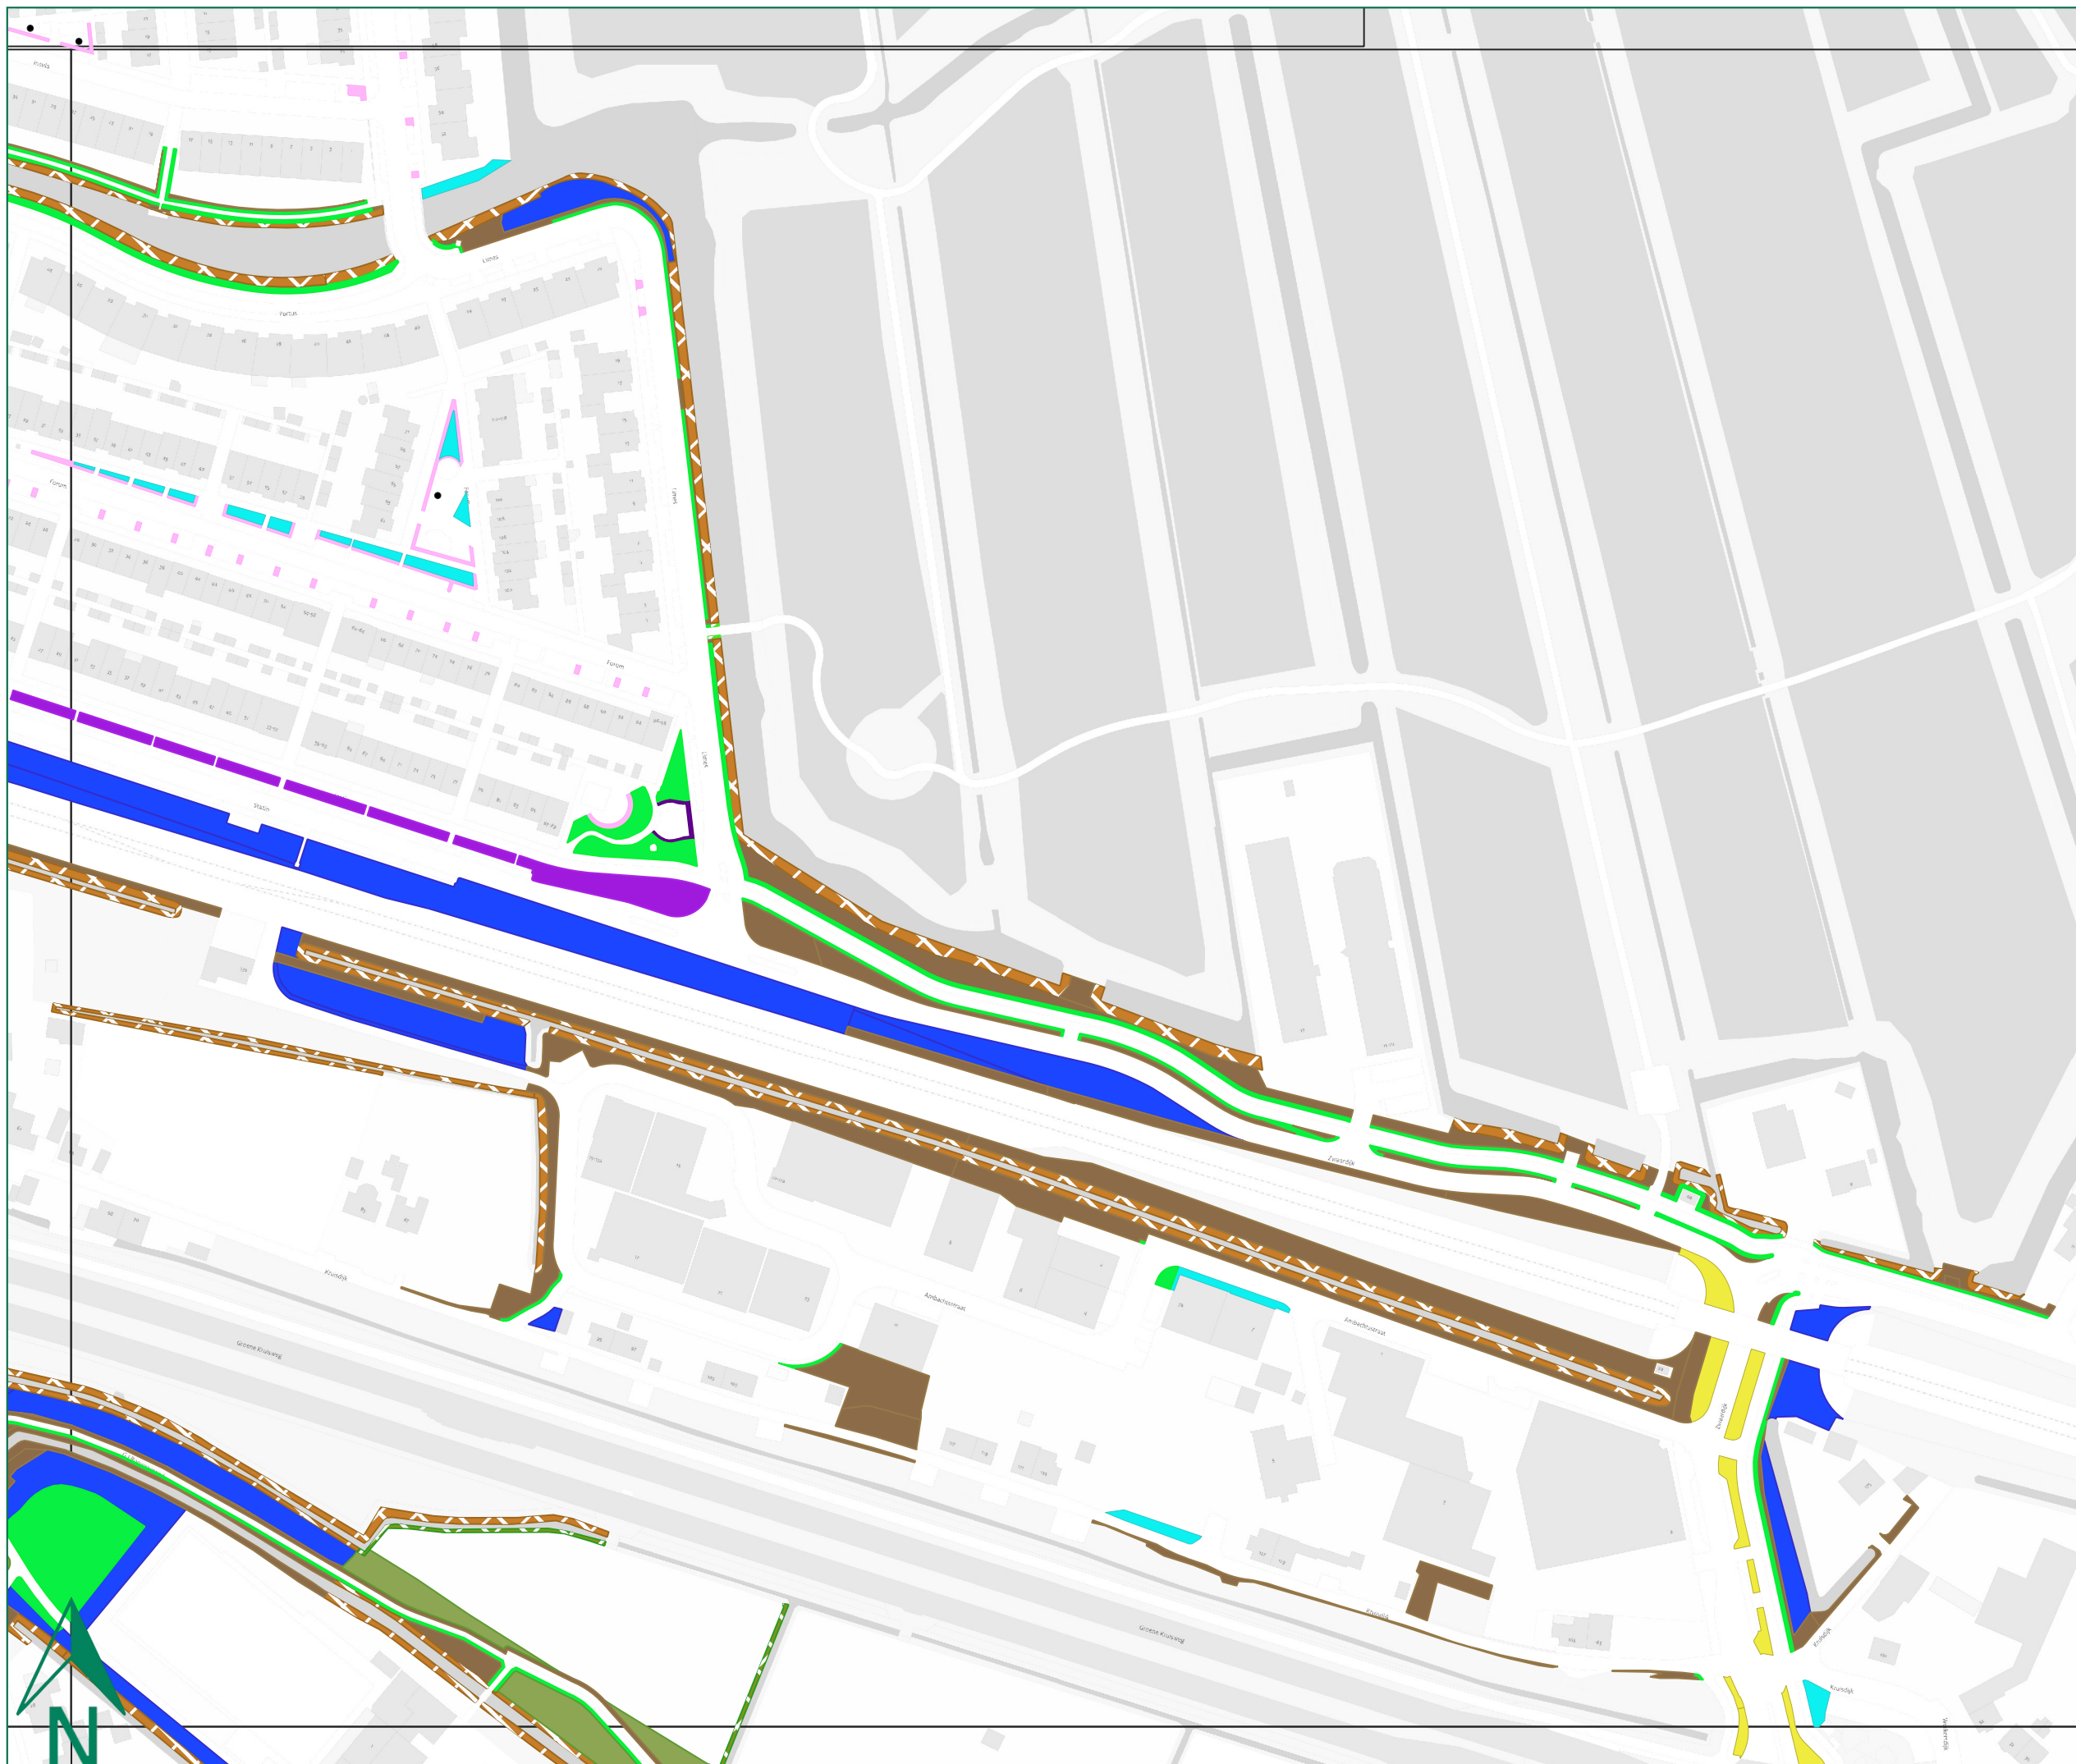

Albrandswaard Perceel A Groenvakken

Datum: 16-10-2024

Opdrachtgever:
 Gemeente Albrandswaard

Alles over Groenbeheer
 De Run 8215a
 5504 EM Veldhoven

Legenda

- Puntlocatie
- Boompunt
- A Gras
- Grasveld met bollen
 - Grasveld talud
 - Grasveld vlak
 - Kruidenrijk gras talud
 - Kruidenrijk gras vlak
 - Ruw gras talud
 - Ruw gras vlak
 - A Natuur beplanting
 - A Cultuur beplanting
 - Afzetbeplanting
 - Sierplantsoen
- A Haag
- Blokhaag
 - Haag

Albrandswaard Perceel A Groenvakken

Datum: 16-10-2024

Opdrachtgever:
 Gemeente Albrandswaard

Alles over Groenbeheer
 De Run 8215a
 5504 EM Veldhoven

Legenda

- Puntlocatie
- Boompunt
- A Gras
- Grasveld talud
 - Grasveld vlak
 - Kruidenrijk gras talud
 - Kruidenrijk gras vlak
 - Ruw gras talud
 - Ruw gras vlak
- A Natuur beplanting
- A Cultuur beplanting
 - Afzetbeplanting
 - Sierplantsoen
 - Vaste planten
- A Haag
- Haag