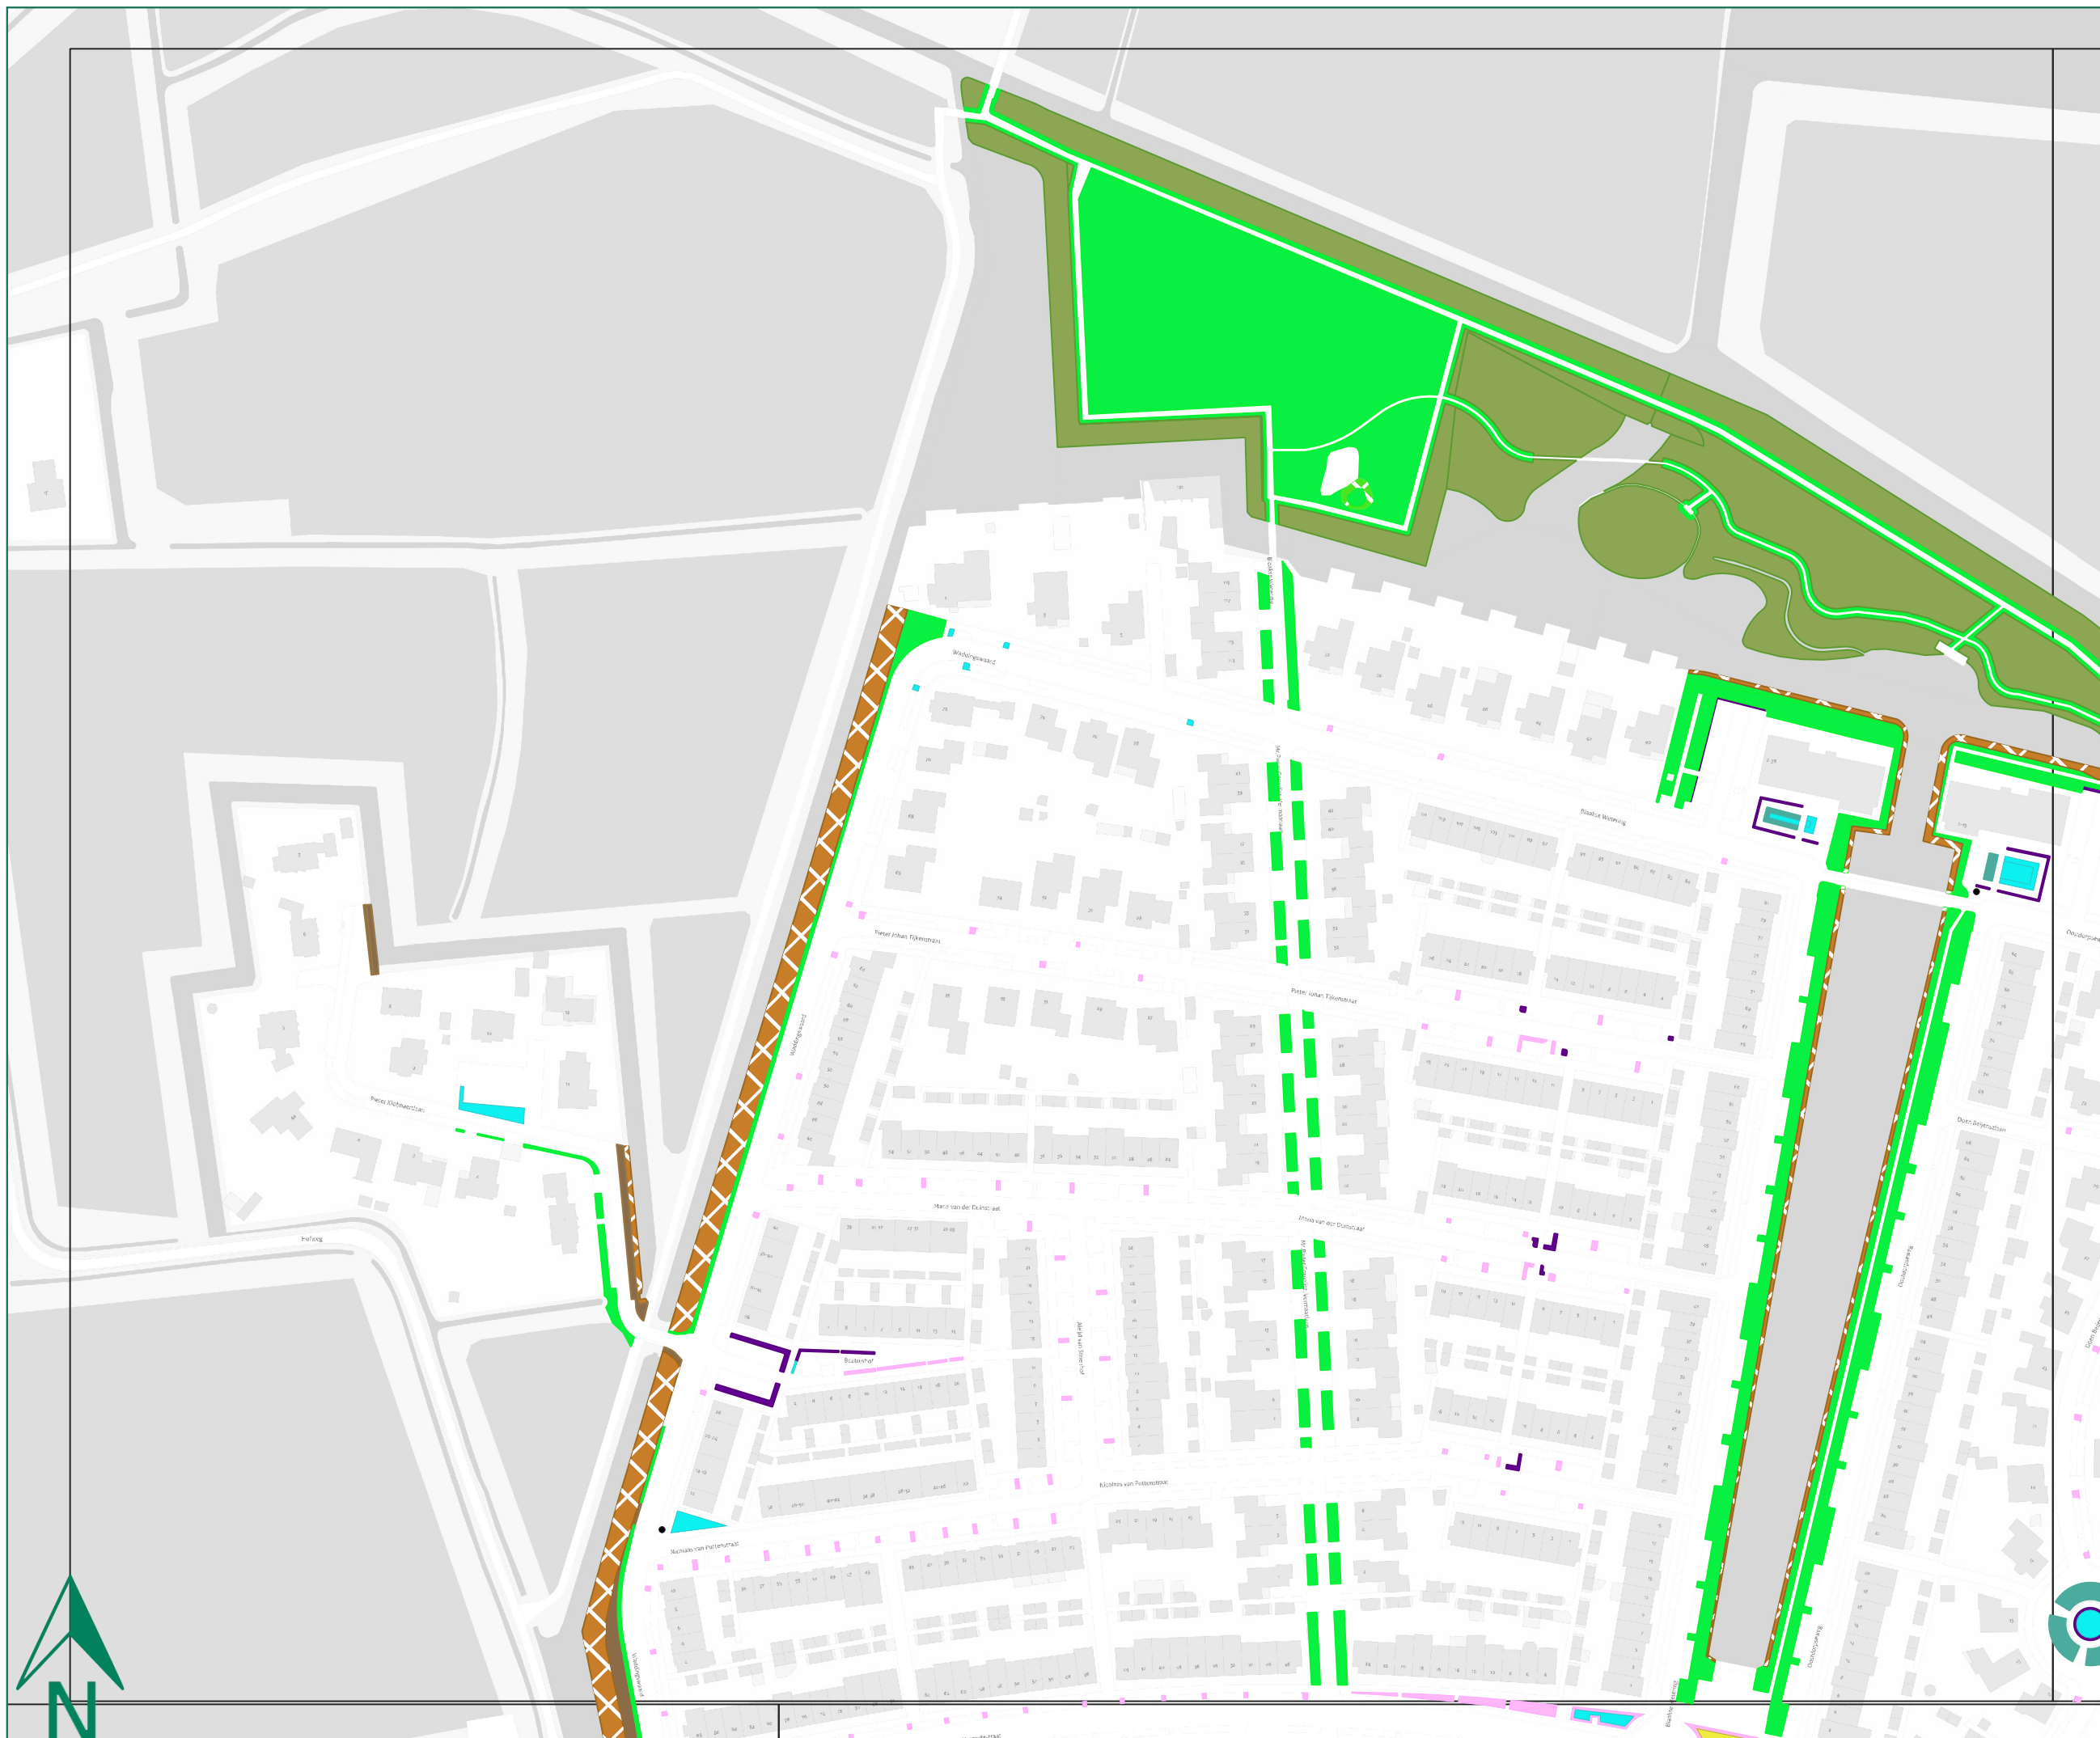

Legenda

- Puntlocatie
- Boompunt
- A Gras
- Grasveld met bollen
 - Grasveld talud
 - Grasveld vlak
 - Kruidenrijk gras vlak
 - Ruw gras talud
 - Ruw gras vlak
- A Cultuur beplanting
- Afzetbeplanting
 - Sierplantsoen
 - Vaste planten
- A Haag
- Blokhaag
 - Haag

Albrandswaard Perceel A Groenvakken

Datum: 16-10-2024

Opdrachtgever:
 Gemeente Albrandswaard

Alles over Groenbeheer
 De Run 8215a
 5504 EM Veldhoven

Legenda

- Puntlocatie
- Boompunt
- A Gras
- Grasveld vlak
 - Kruidrijk gras vlak
 - Ruw gras talud
 - Ruw gras vlak
- A Cultuur beplanting
- Sierplantsoen
 - Vaste planten
- A Haag
- Blokhaag
 - Haag

Albrandswaard Perceel A
 Groenvakken

Datum: 16-10-2024

Opdrachtgever:
 Gemeente Albrandswaard

Alles over Groenbeheer
 De Run 8215a
 5504 EM Veldhoven

Legenda

- Puntlocatie
- Boompunt
- A Gras
- Grasveld met bollen
 - Grasveld talud
 - Grasveld vlak
 - Kruidenrijk gras vlak
 - Ruw gras talud
 - Ruw gras vlak
 - A Natuur beplanting
- A Cultuur beplanting
- Afzetbeplanting
 - Heesterrozen
 - Sierplantsoen
 - Struikrozen
 - Vaste planten
- A Haag
- Blokhaag
 - Haag
 - Klimplanten

Albrandswaard Perceel A Groenvakken

Datum: 16-10-2024

Opdrachtgever:
 Gemeente Albrandswaard

Alles over Groenbeheer
 De Run 8215a
 5504 EM Veldhoven

Legenda

- Puntlocatie
- Boompunt
- A Gras
- Grasveld met bollen
 - Grasveld talud
 - Grasveld vlak
 - Kruidenrijk gras talud
 - Kruidenrijk gras vlak
 - Ruw gras talud
 - Ruw gras vlak
 - A Natuur beplanting
 - A Cultuur beplanting
 - Afzetbeplanting
 - Sierplantsoen
- A Haag
- Blokhaag
 - Haag