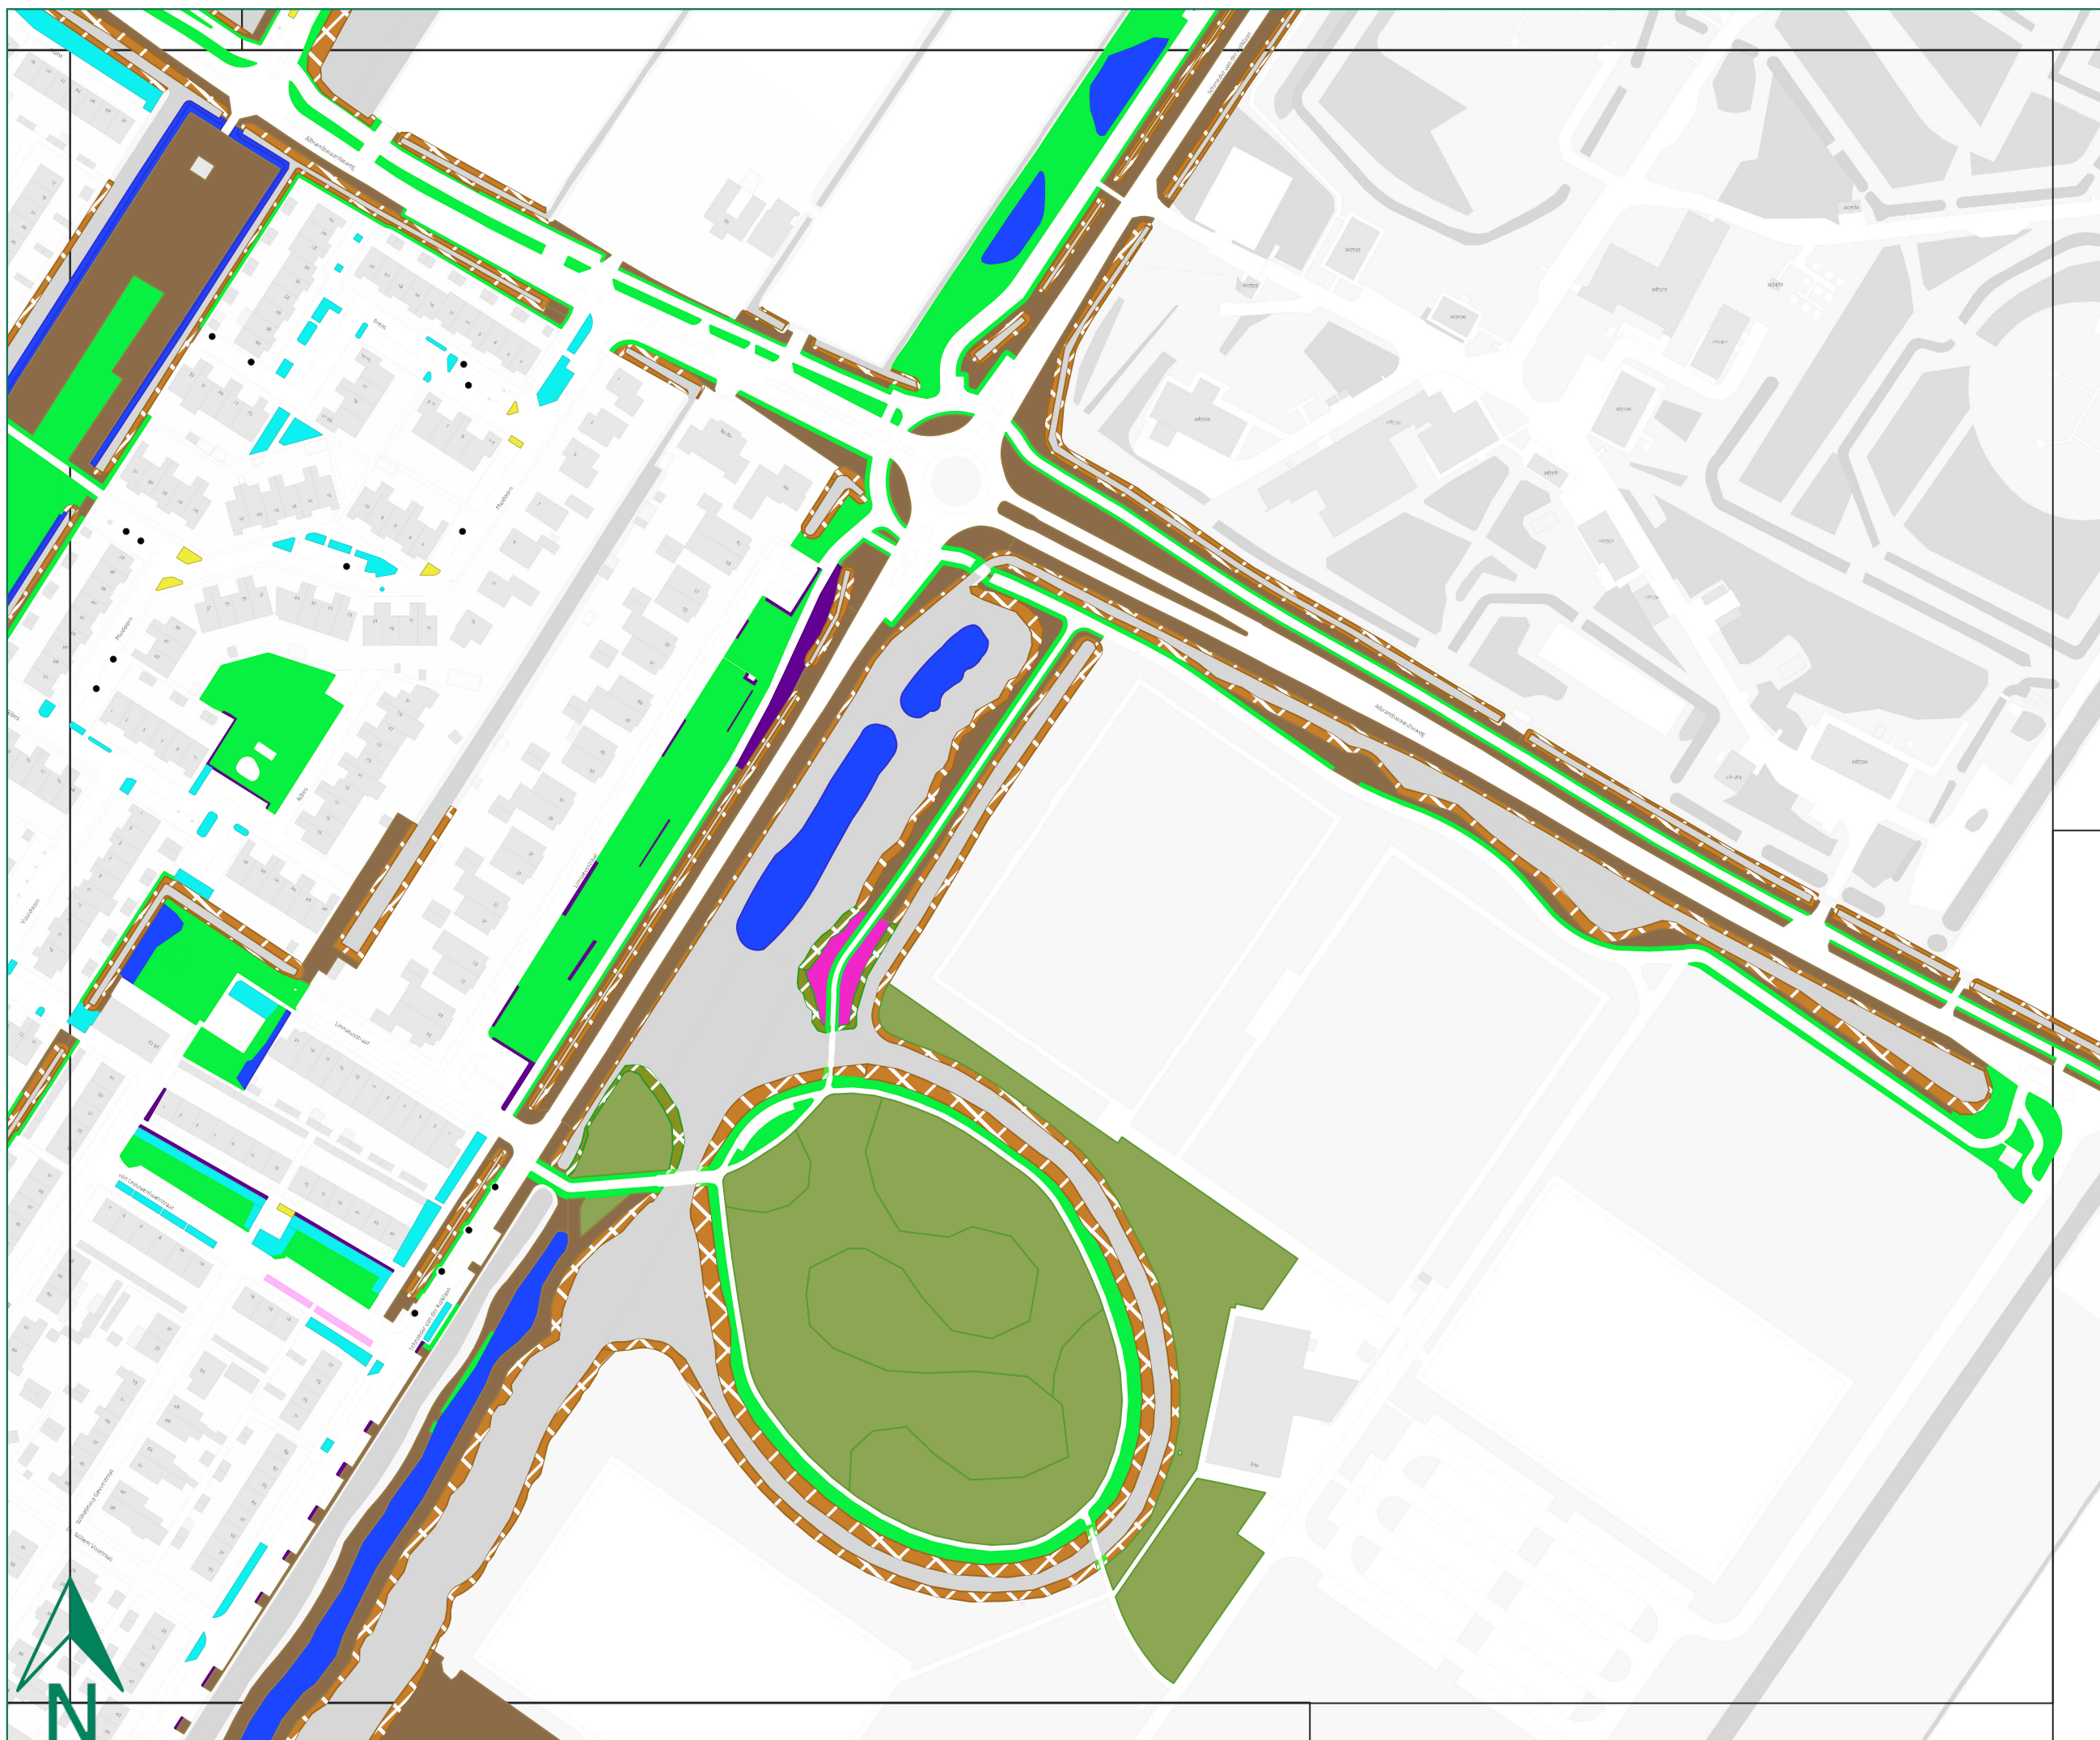

Albrandswaard Perceel A Groenvakken

Datum: 16-10-2024

Opdrachtgever:
 Gemeente Albrandswaard

Alles over Groenbeheer
 De Run 8215a
 5504 EM Veldhoven

Legenda

- Puntlocatie
- Boompunt
- A Gras
- Bloemenmengsel vlak
 - Grasveld talud
 - Grasveld vlak
 - Kruidrijk gras talud
 - Kruidrijk gras vlak
 - Ruw gras talud
 - Ruw gras vlak
 - A Natuur beplanting
 - A Cultuur beplanting
 - Afzetbeplanting
 - Sierplantsoen
- A Haag
- Blokhaag
 - Haag

Albrandswaard Perceel A Groenvakken

Datum: 16-10-2024

Opdrachtgever:
 Gemeente Albrandswaard

Alles over Groenbeheer
 De Run 8215a
 5504 EM Veldhoven

Legenda

- Puntlocatie
- Boompunt
- A Gras
- Grasveld talud
 - Grasveld vlak
 - Kruidenrijk gras vlak
 - Ruw gras talud
 - Ruw gras vlak
 - A Natuur beplanting
- A Cultuur beplanting
- Sierplantsoen
- A Haag
- Haag