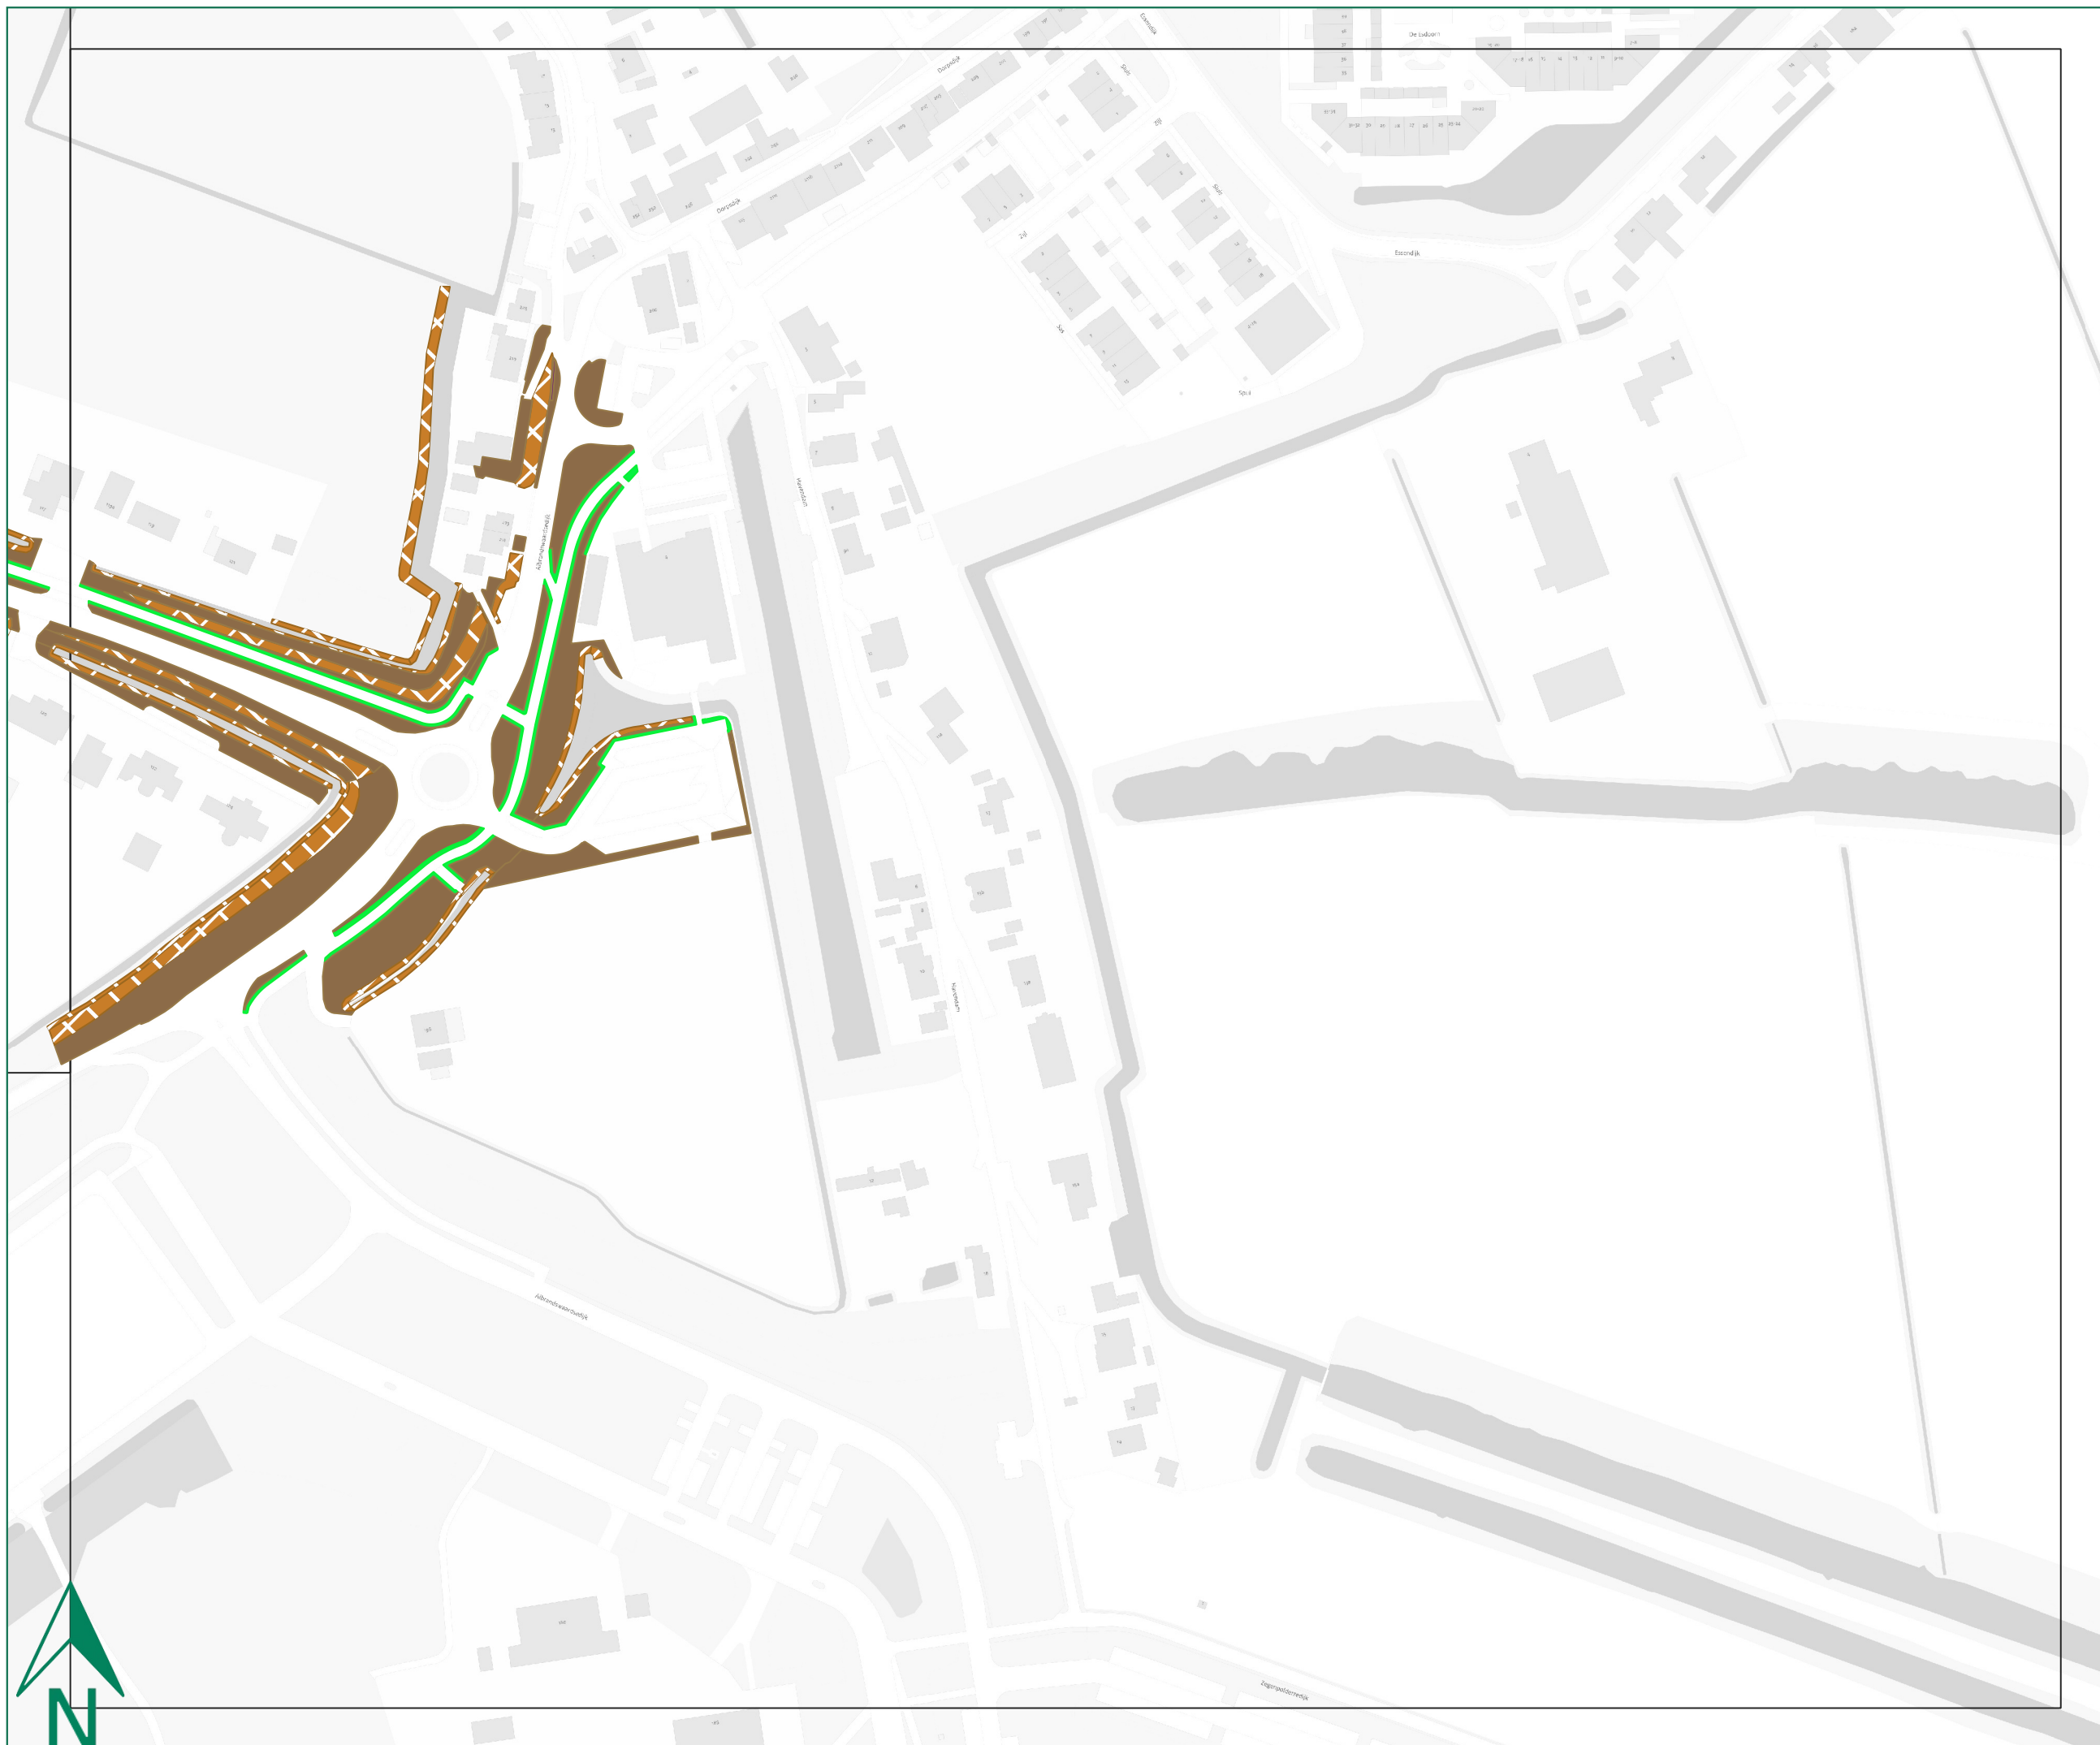

Albrandswaard Perceel A Groenvakken

Datum: 16-10-2024

Opdrachtgever:
 Gemeente Albrandswaard

Alles over Groenbeheer
 De Run 8215a
 5504 EM Veldhoven

Legenda

- Puntlocatie
- Boompunt
- A Gras
- Grasveld talud
 - Grasveld vlak
 - Kruidenrijk gras vlak
 - Ruw gras talud
 - Ruw gras vlak
 - A Natuur beplanting
- A Cultuur beplanting
- Sierplantsoen
- A Haag
- Haag

Albrandswaard Perceel A Groenvakken

Datum: 16-10-2024

Opdrachtgever:
 Gemeente Albrandswaard

Alles over Groenbeheer
 De Run 8215a
 5504 EM Veldhoven

Legenda

- A Gras
- Grasveld vlak
- Ruw gras talud
- Ruw gras vlak

Albrandswaard Perceel A
Groenvakken

Datum: 16-10-2024

Opdrachtgever:
Gemeente Albrandswaard

Alles over Groenbeheer
De Run 8215a
5504 EM Veldhoven

Legenda

- A Gras
- Grasveld vlak
- Ruw gras talud
- Ruw gras vlak
- A Haag
- Haag