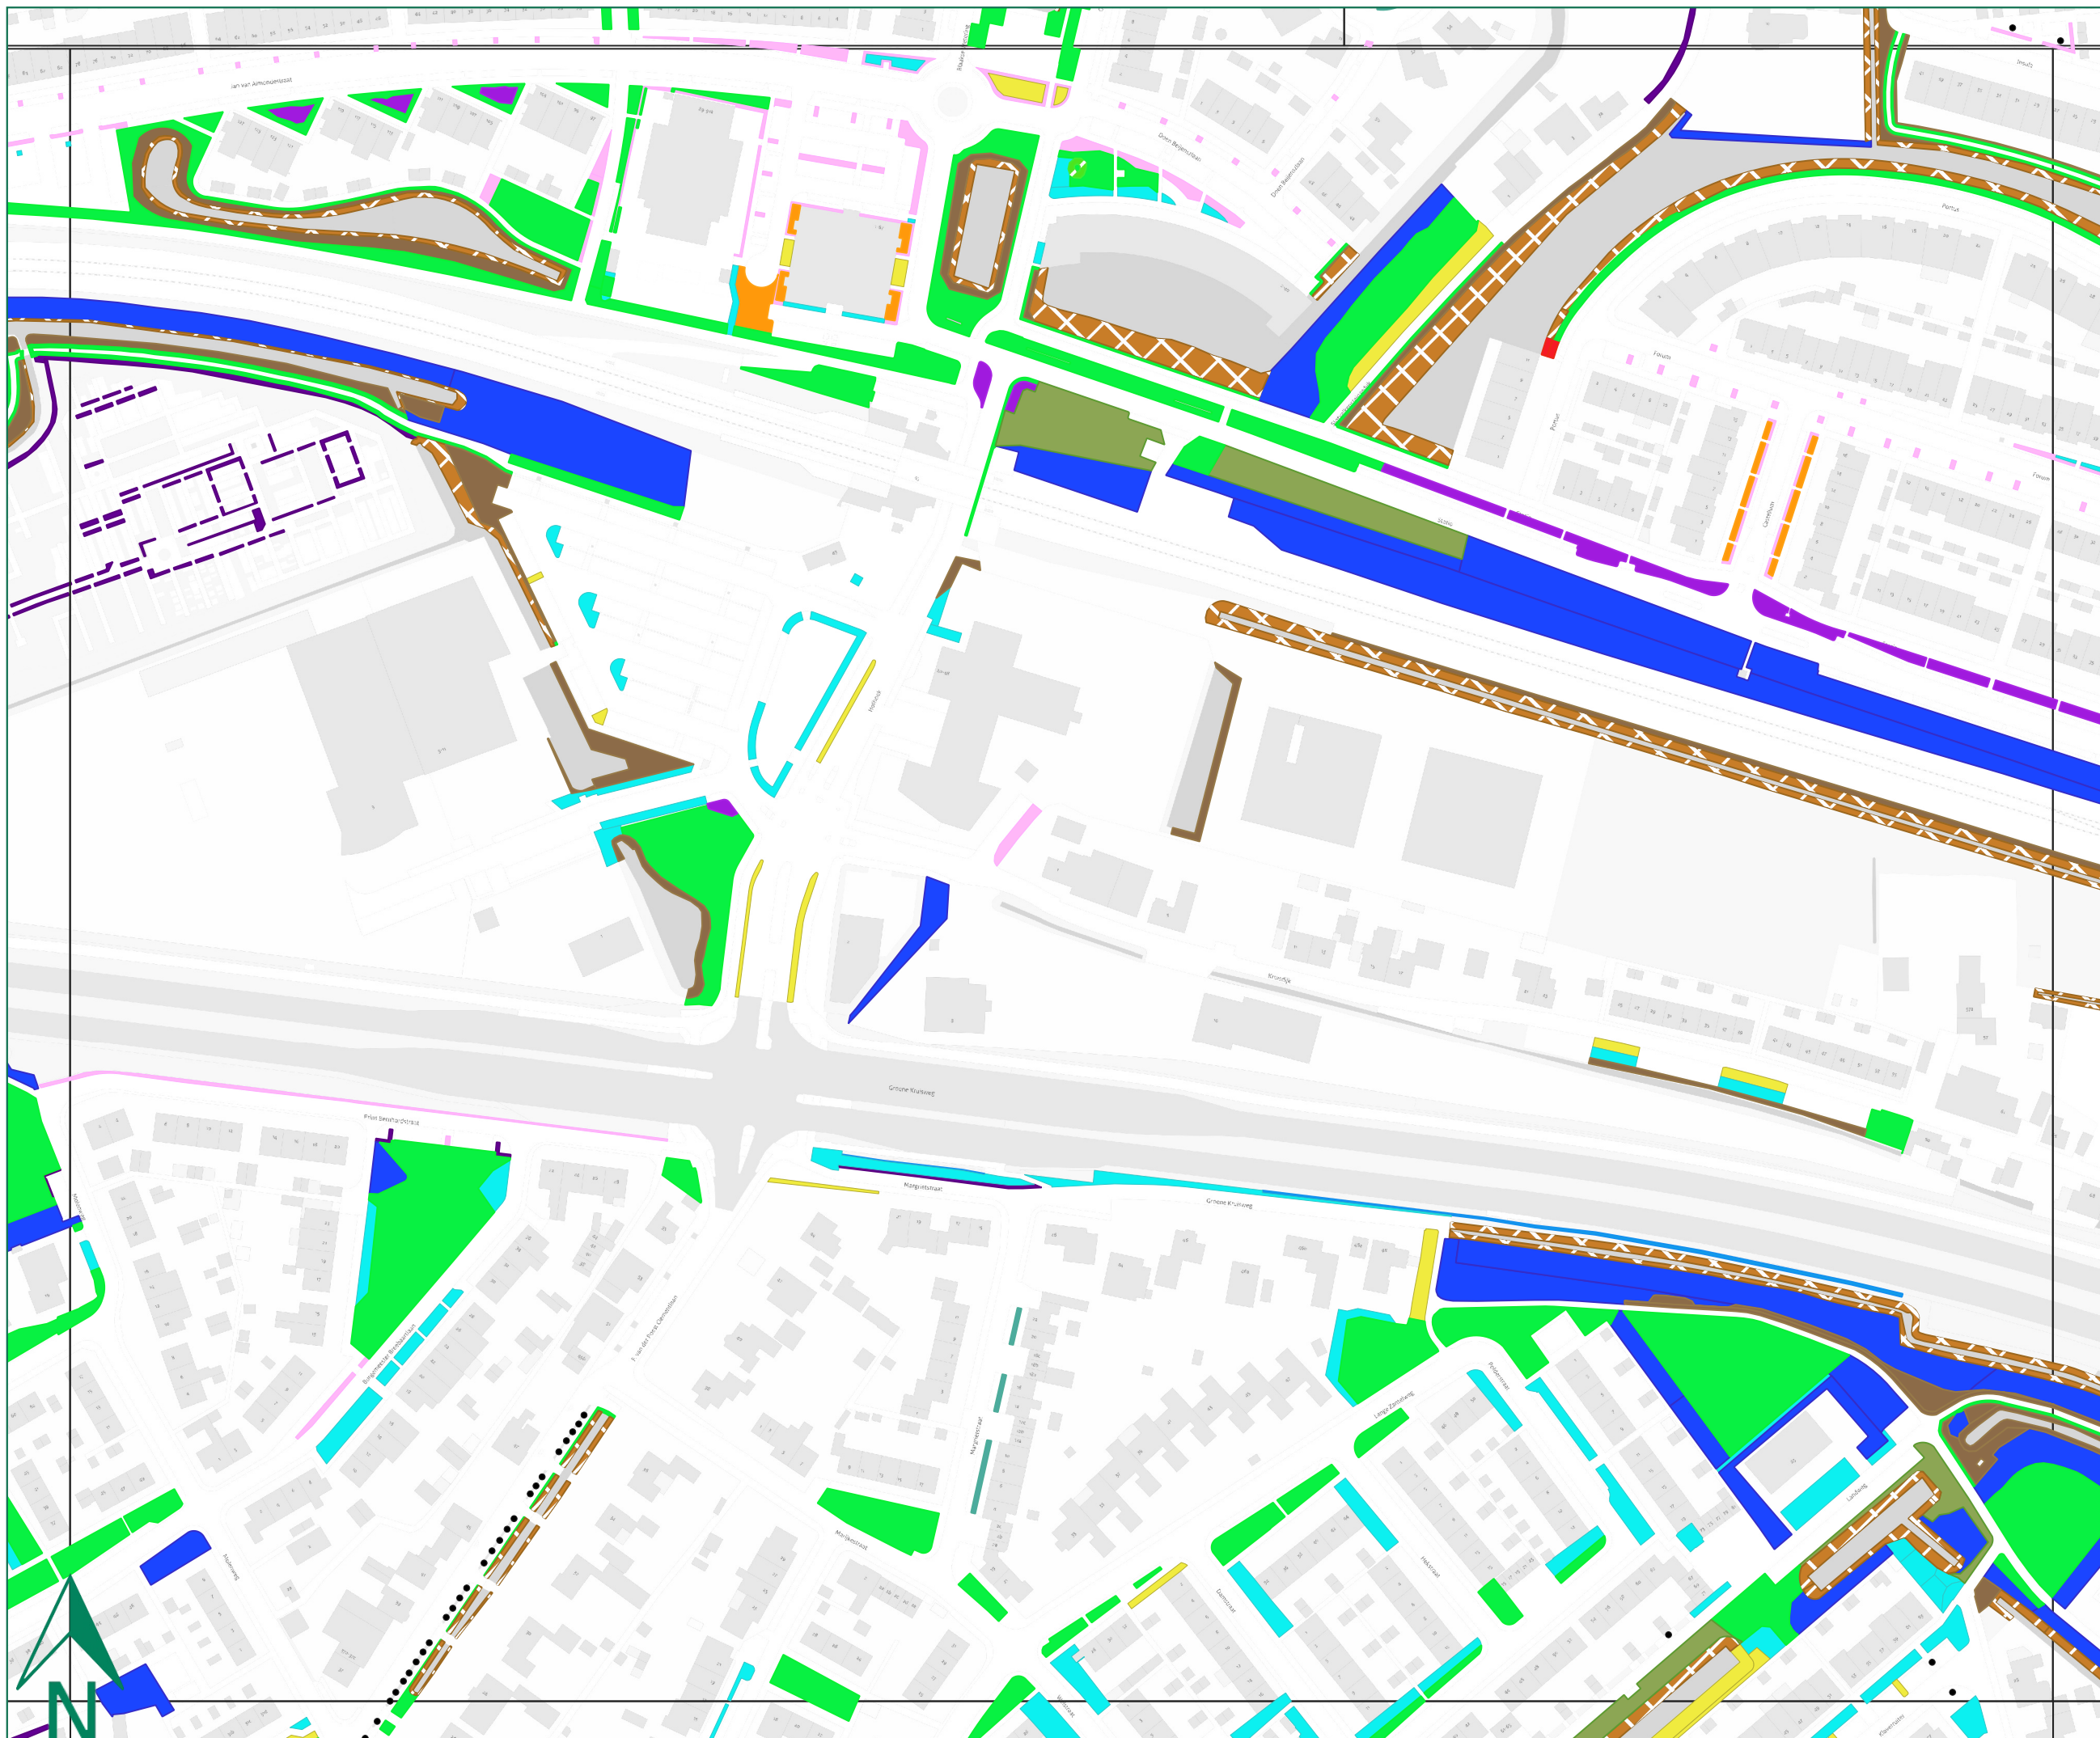

Albrandswaard Perceel A Groenvakken

Datum: 16-10-2024

Opdrachtgever:
 Gemeente Albrandswaard

Alles over Groenbeheer
 De Run 8215a
 5504 EM Veldhoven

Legenda

- Puntlocatie
- Boompunt
- A Gras
- Grasveld vlak
 - Kruidrijk gras vlak
 - Ruw gras talud
 - Ruw gras vlak
- A Cultuur beplanting
- Sierplantsoen
 - Vaste planten
- A Haag
- Blokhaag
 - Haag

Albrandswaard Perceel A
 Groenvakken

Datum: 16-10-2024

Opdrachtgever:
 Gemeente Albrandswaard

Alles over Groenbeheer
 De Run 8215a
 5504 EM Veldhoven

Legenda

- Puntlocatie
- Boompunt
- A Gras
- Grasveld met bollen
 - Grasveld talud
 - Grasveld vlak
 - Kruidenrijk gras vlak
 - Ruw gras talud
 - Ruw gras vlak
 - A Natuur beplanting
- A Cultuur beplanting
- Afzetbeplanting
 - Heesterrozen
 - Sierplantsoen
 - Struikrozen
 - Vaste planten
- A Haag
- Blokhaag
 - Haag
 - Klimplanten

Albrandswaard Perceel A Groenvakken

Datum: 16-10-2024

Opdrachtgever:
 Gemeente Albrandswaard

Alles over Groenbeheer
 De Run 8215a
 5504 EM Veldhoven

Legenda

- Puntlocatie
- Boompunt
- A Gras
- Grasveld met bollen
 - Grasveld talud
 - Grasveld vlak
 - Kruidenrijk gras talud
 - Kruidenrijk gras vlak
 - Ruw gras talud
 - Ruw gras vlak
 - A Natuur beplanting
 - A Cultuur beplanting
 - Afzetbeplanting
 - Sierplantsoen
- A Haag
- Blokhaag
 - Haag