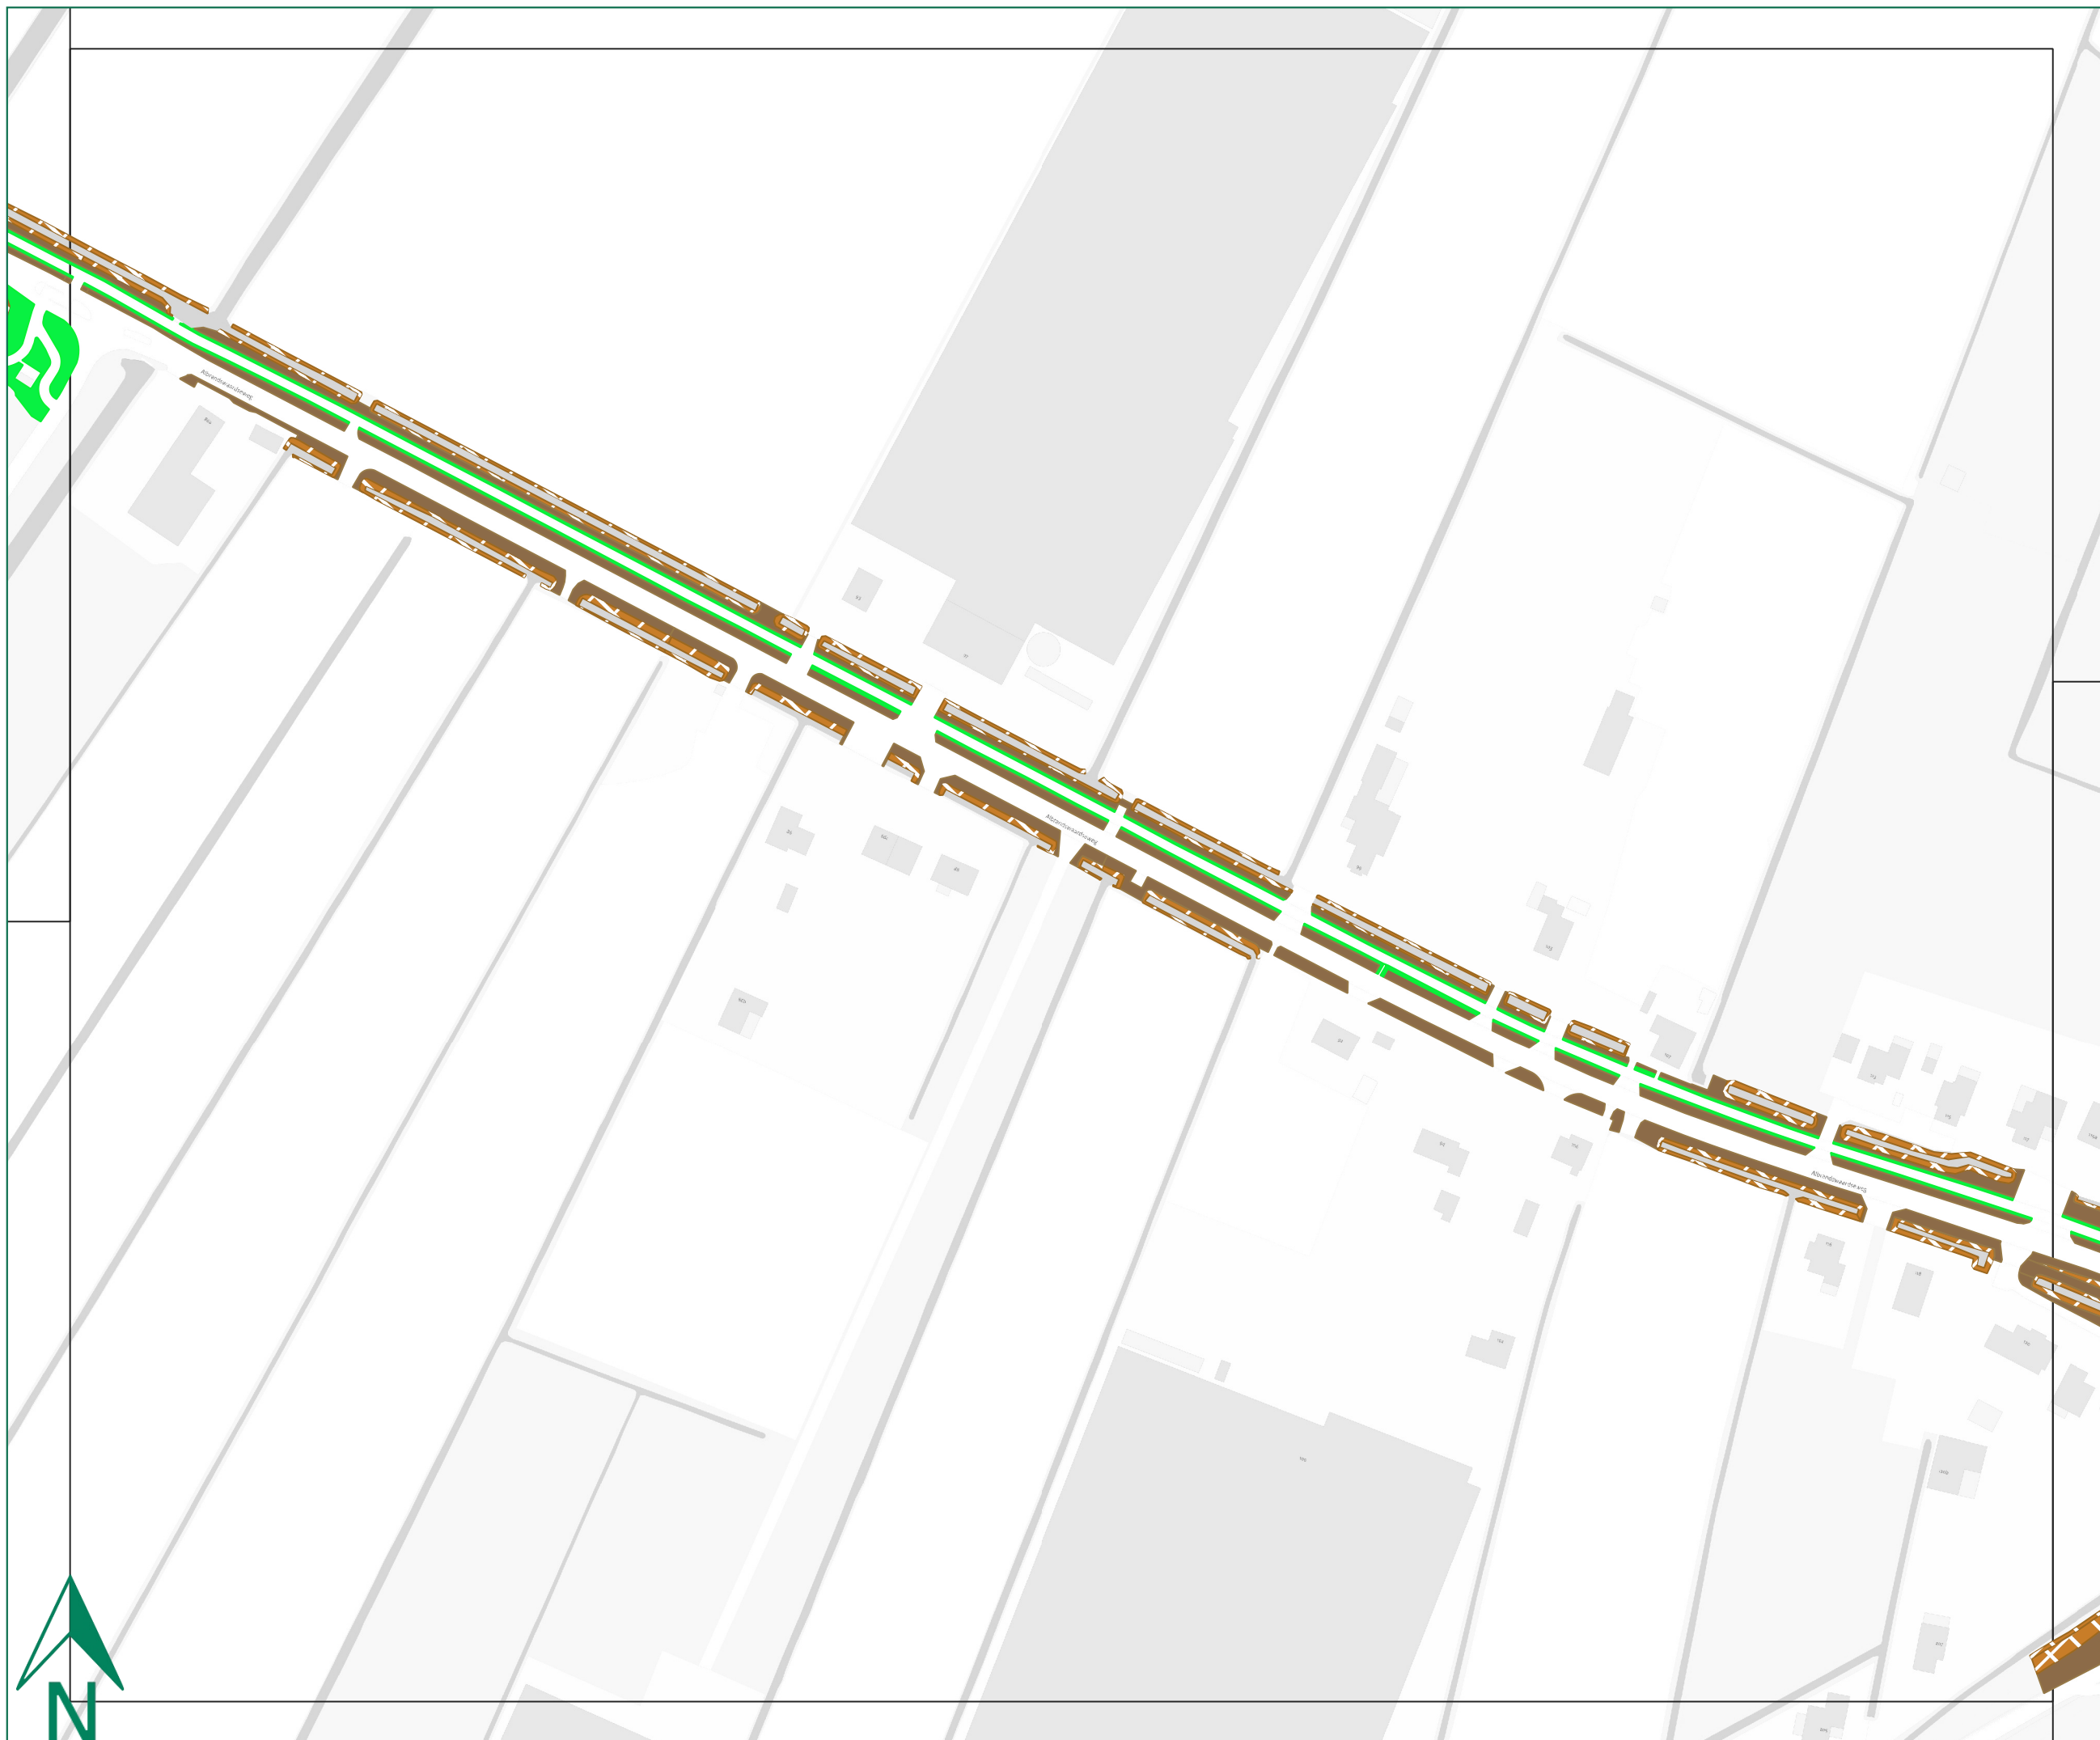

Albrandswaard Perceel A Groenvakken

Datum: 16-10-2024

Opdrachtgever:
 Gemeente Albrandswaard

Alles over Groenbeheer
 De Run 8215a
 5504 EM Veldhoven

Legenda

- Puntlocatie
- Boompunt
- A Gras
- Grasveld talud
 - Grasveld vlak
 - Kruidenrijk gras vlak
 - Ruw gras talud
 - Ruw gras vlak
 - A Natuur beplanting
- A Cultuur beplanting
- Sierplantsoen
- A Haag
- Haag

Albrandswaard Perceel A Groenvakken

Datum: 16-10-2024

Opdrachtgever:
 Gemeente Albrandswaard

Alles over Groenbeheer
 De Run 8215a
 5504 EM Veldhoven

Legenda

- A Gras
- Grasveld vlak
- Ruw gras talud
- Ruw gras vlak