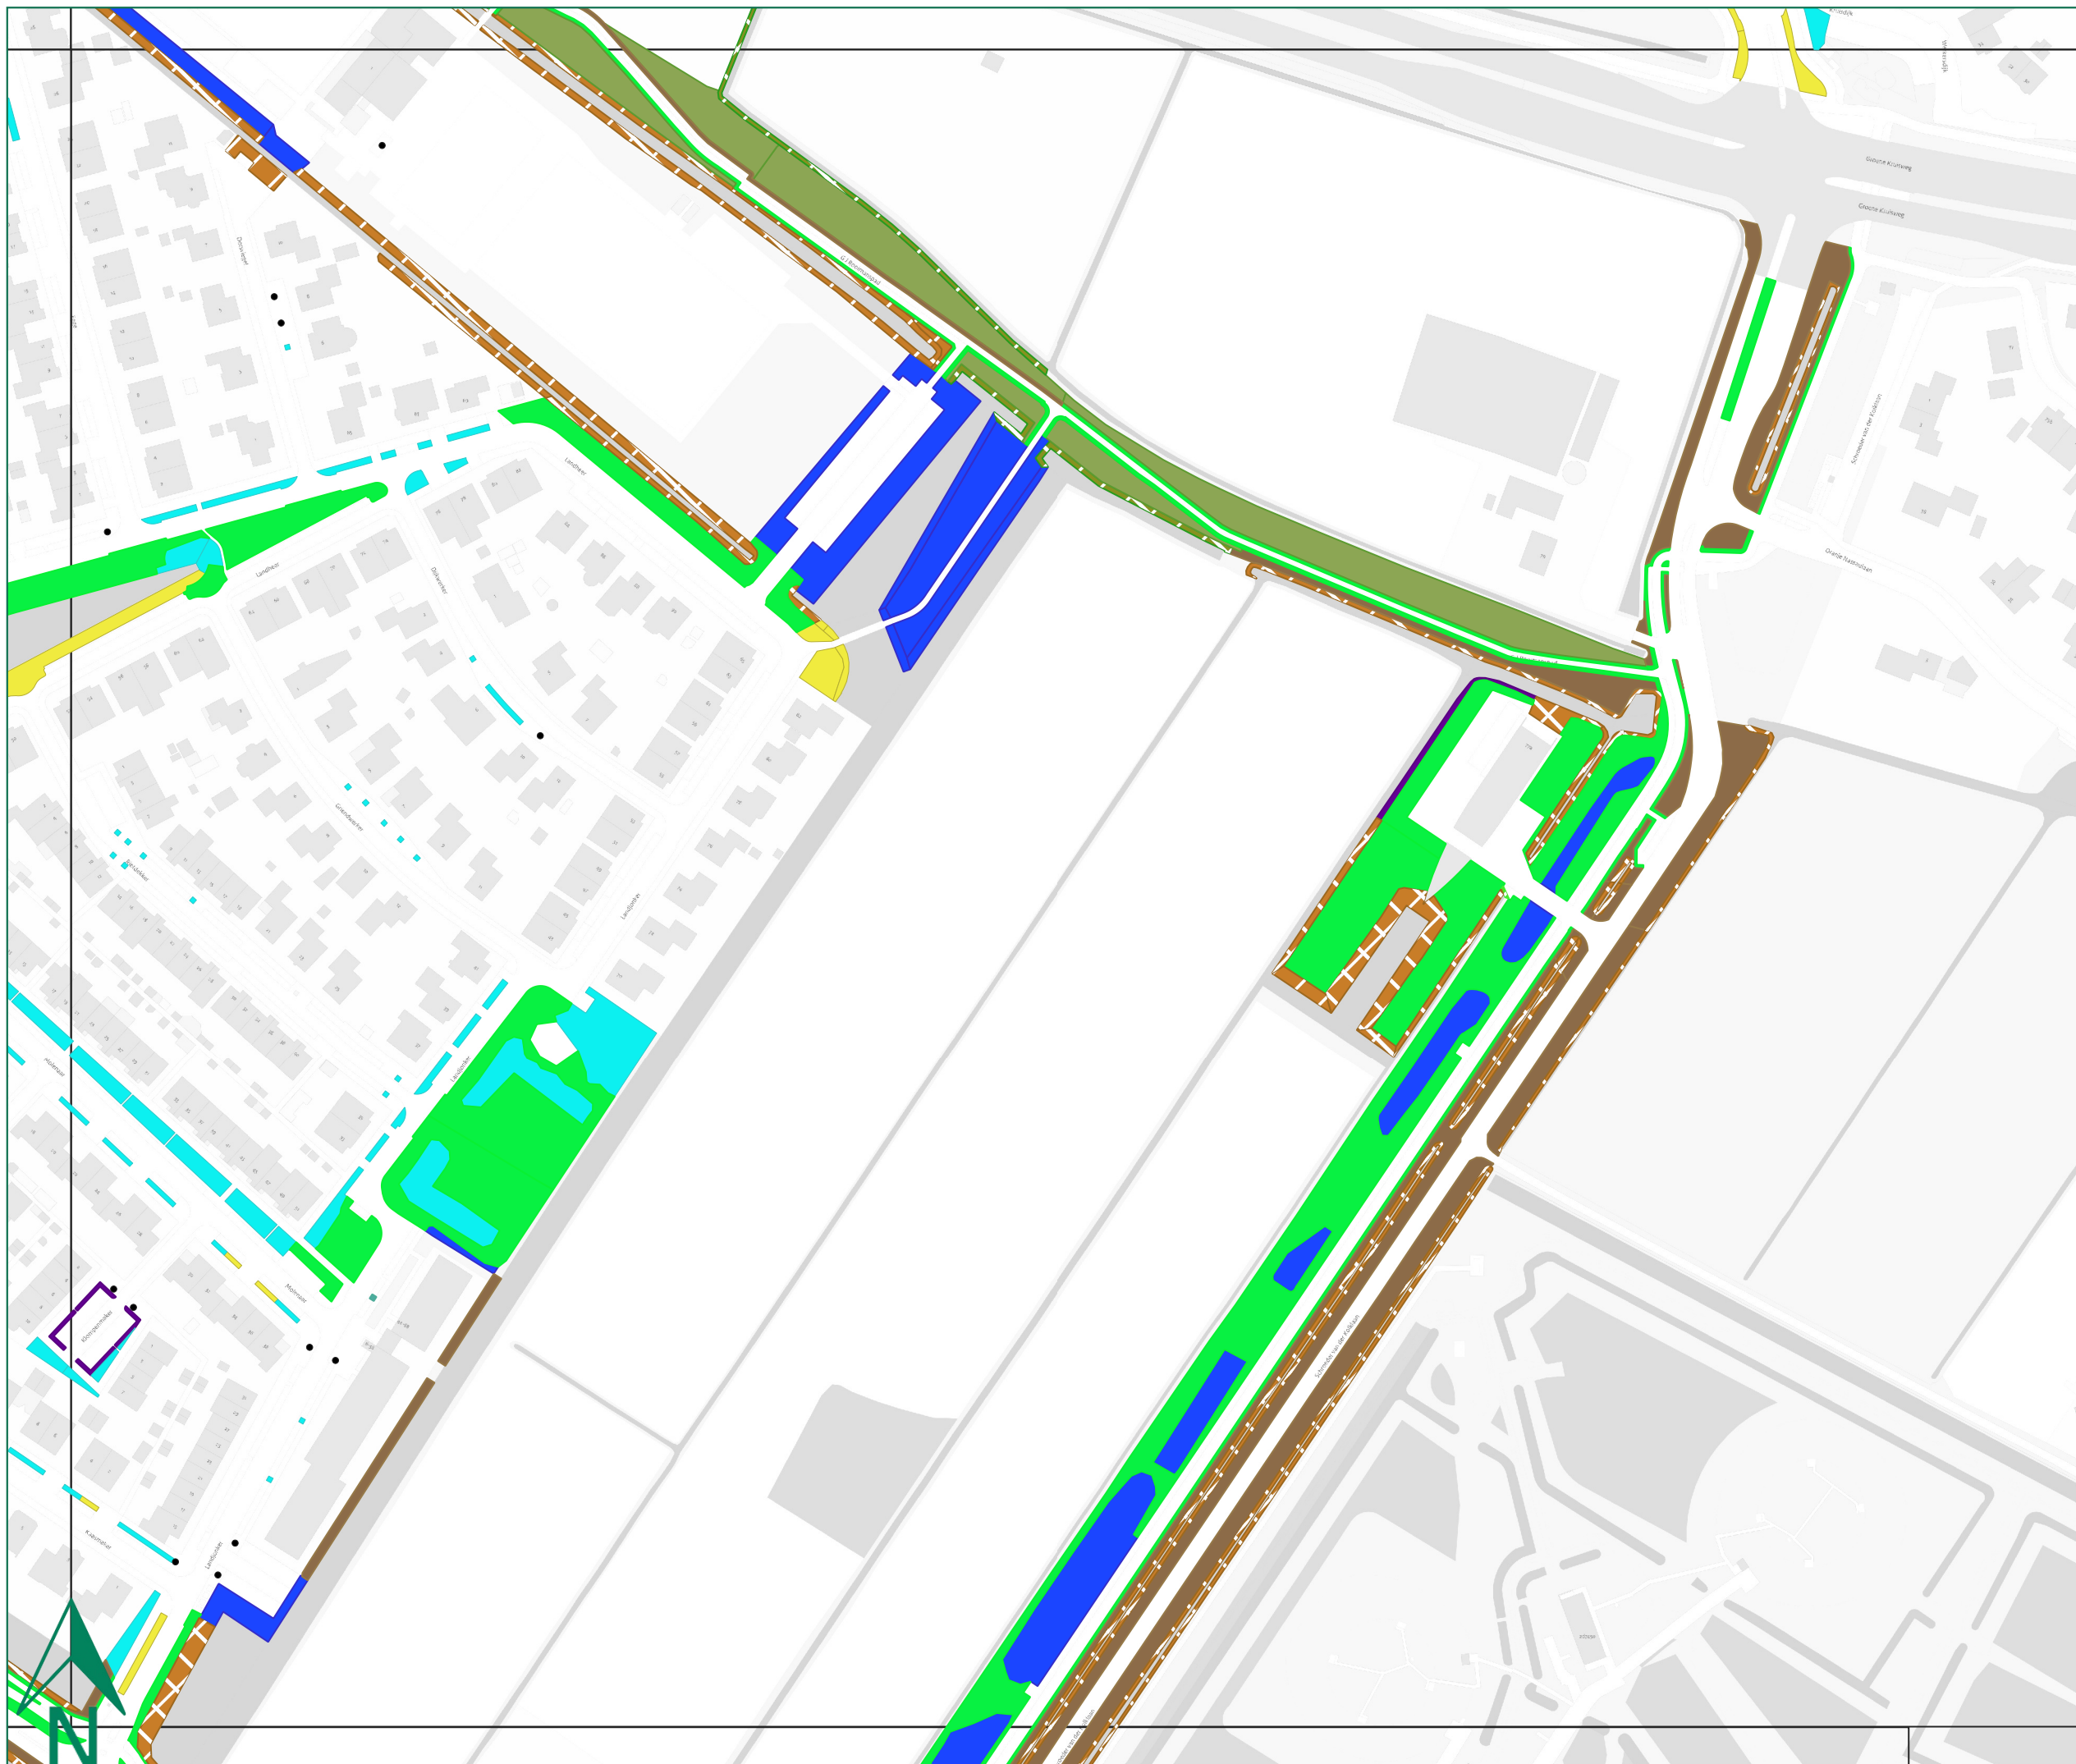

Albrandswaard Perceel A Groenvakken

Datum: 16-10-2024

Opdrachtgever:
 Gemeente Albrandswaard

Alles over Groenbeheer
 De Run 8215a
 5504 EM Veldhoven

Legenda

- Puntlocatie
- Boompunt
- A Gras
- Grasveld talud
 - Grasveld vlak
 - Kruidenrijk gras talud
 - Kruidenrijk gras vlak
 - Ruw gras talud
 - Ruw gras vlak
- A Natuur beplanting
- A Cultuur beplanting
 - Afzetbeplanting
 - Sierplantsoen
 - Vaste planten
- A Haag
- Haag

Albrandswaard Perceel A
 Groenvakken

Datum: 16-10-2024

Opdrachtgever:
 Gemeente Albrandswaard

Alles over Groenbeheer
 De Run 8215a
 5504 EM Veldhoven

Legenda

A Gras

 Ruw gras talud

 Ruw gras vlak