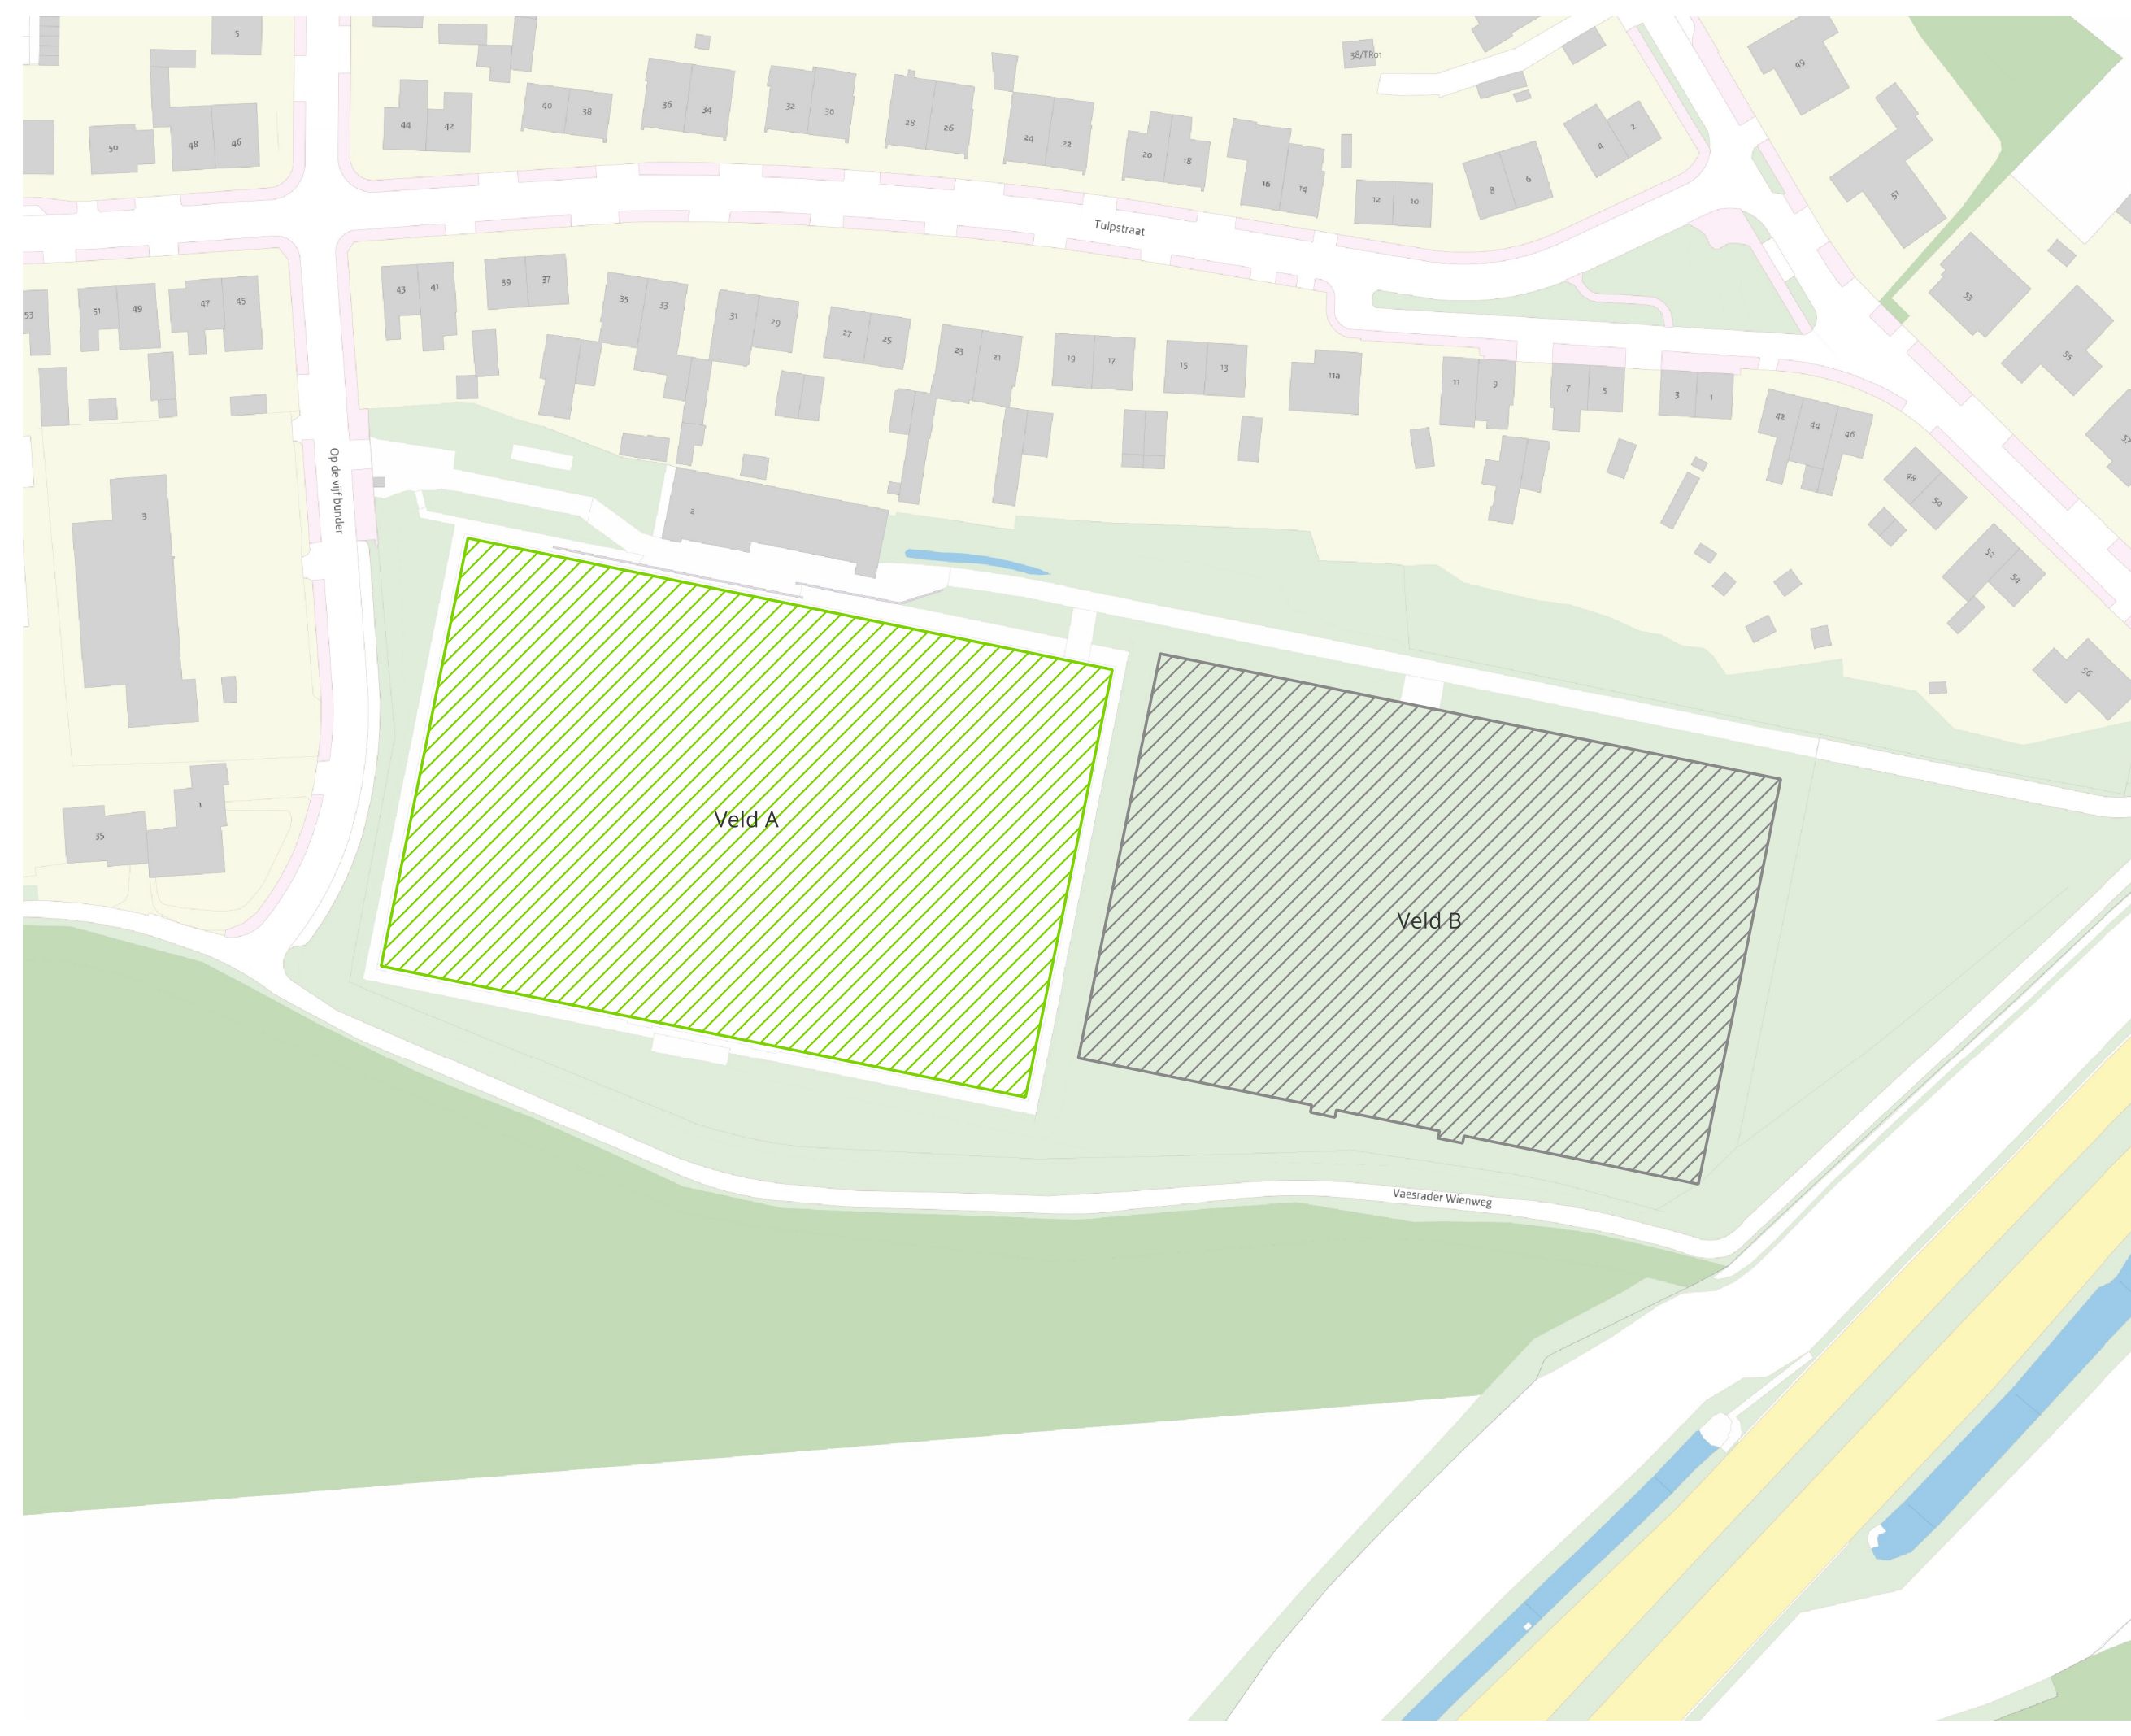

Legenda

-  Derden
-  Kunstgras voetbal

ADVIESBURO R.I.E.T.
RUIMTELIJKE INRICHTING EN TECHNIEK

Opdrachtgever	Datum:	07-10-24
- Gemeente Beekdaelen	Schaal:	1:1000
-	Formaat:	A3
-	Tekenaar:	JvM
Project omschrijving	Blad van bladen	1/1
ROVK sport	Projectnummer	24041
Vaesrade	Tekeningnr.	OT-9