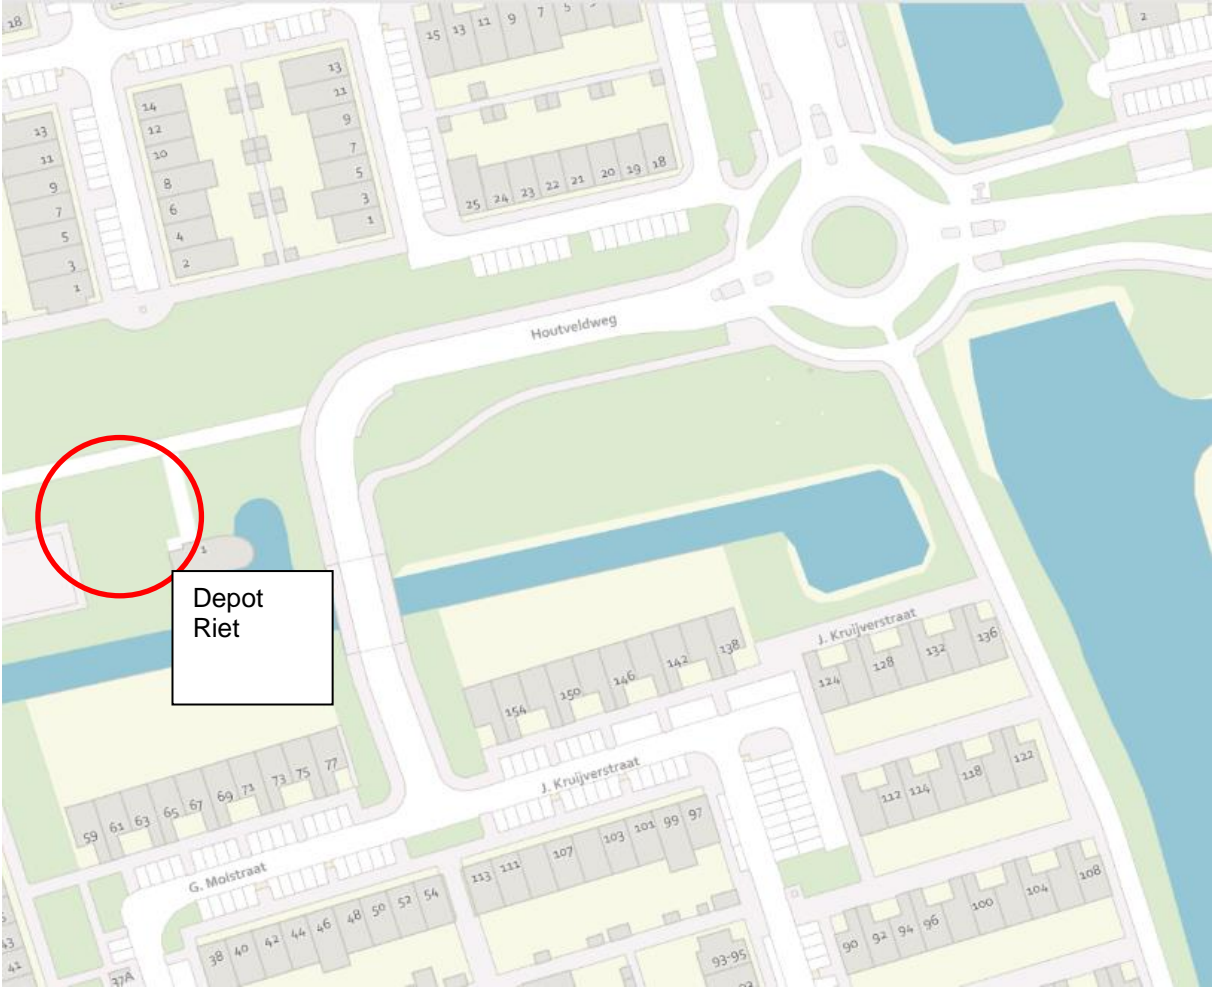

Locatie:

Nabij Houtveldsweg t.h.v. Westenwindpad, Zaandam

Locatie:

Nabij Kuilpad 1, Zaandam

Locatie:

Nabij Noordsterweg 16, Wormerveer

Locatie:

Nabij Poelenburg 464, Zaandam op de parkeerplaats van het sportcomplex

Locatie:

Nabij Serooskerkestraat 76, Krommenie

Locatie:

Nabij Wezelstraat 19, Koog aan de Zaan

Locatie:

Nabij Veldbloemenweg 6A, Zaandam

Locatie:

Nabij kruising Piet Kuiperlaan-Noorddijk, Westknollendam