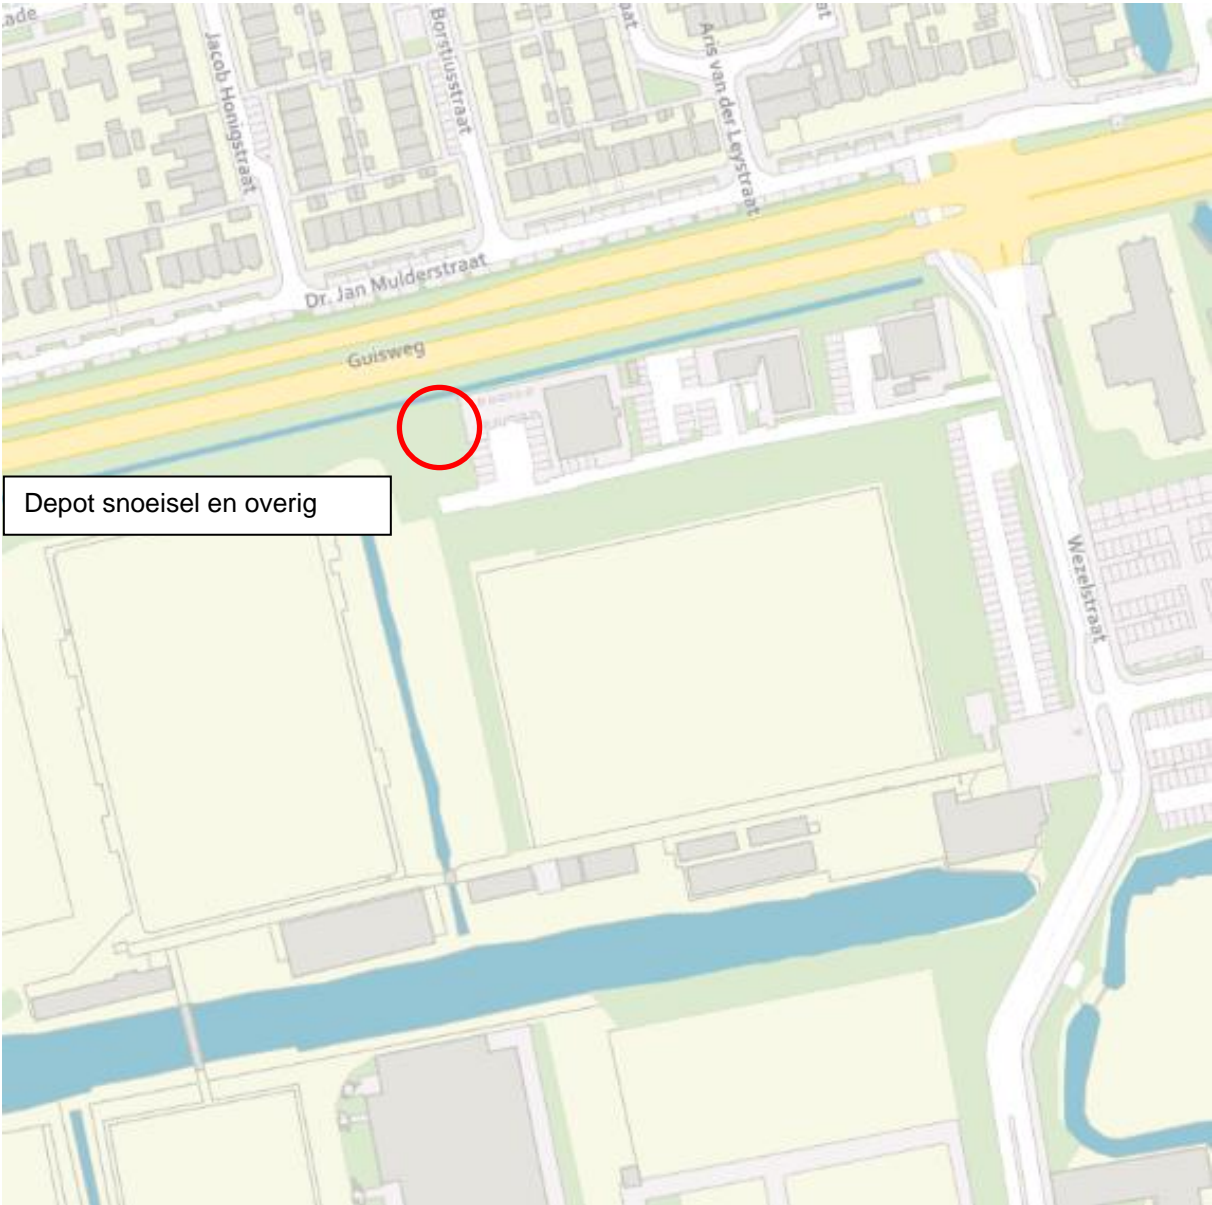

Locatie:

Nabij Houtveldsweg t.h.v. Westenwindpad, Zaandam

Locatie:

Nabij Kuilpad 1, Zaandam

Locatie:

Nabij Noordsterweg 16, Wormerveer

Locatie:

Nabij Poelenburg 464, Zaandam op de parkeerplaats van het sportcomplex

Locatie:

Nabij Serooskerkestraat 76, Krommenie

Locatie:

Nabij Wezelstraat 19, Koog aan de Zaan

Locatie:

Nabij Veldbloemenweg 6A, Zaandam

Locatie:

Nabij kruising Piet Kuiperlaan-Noorddijk, Westknollendam