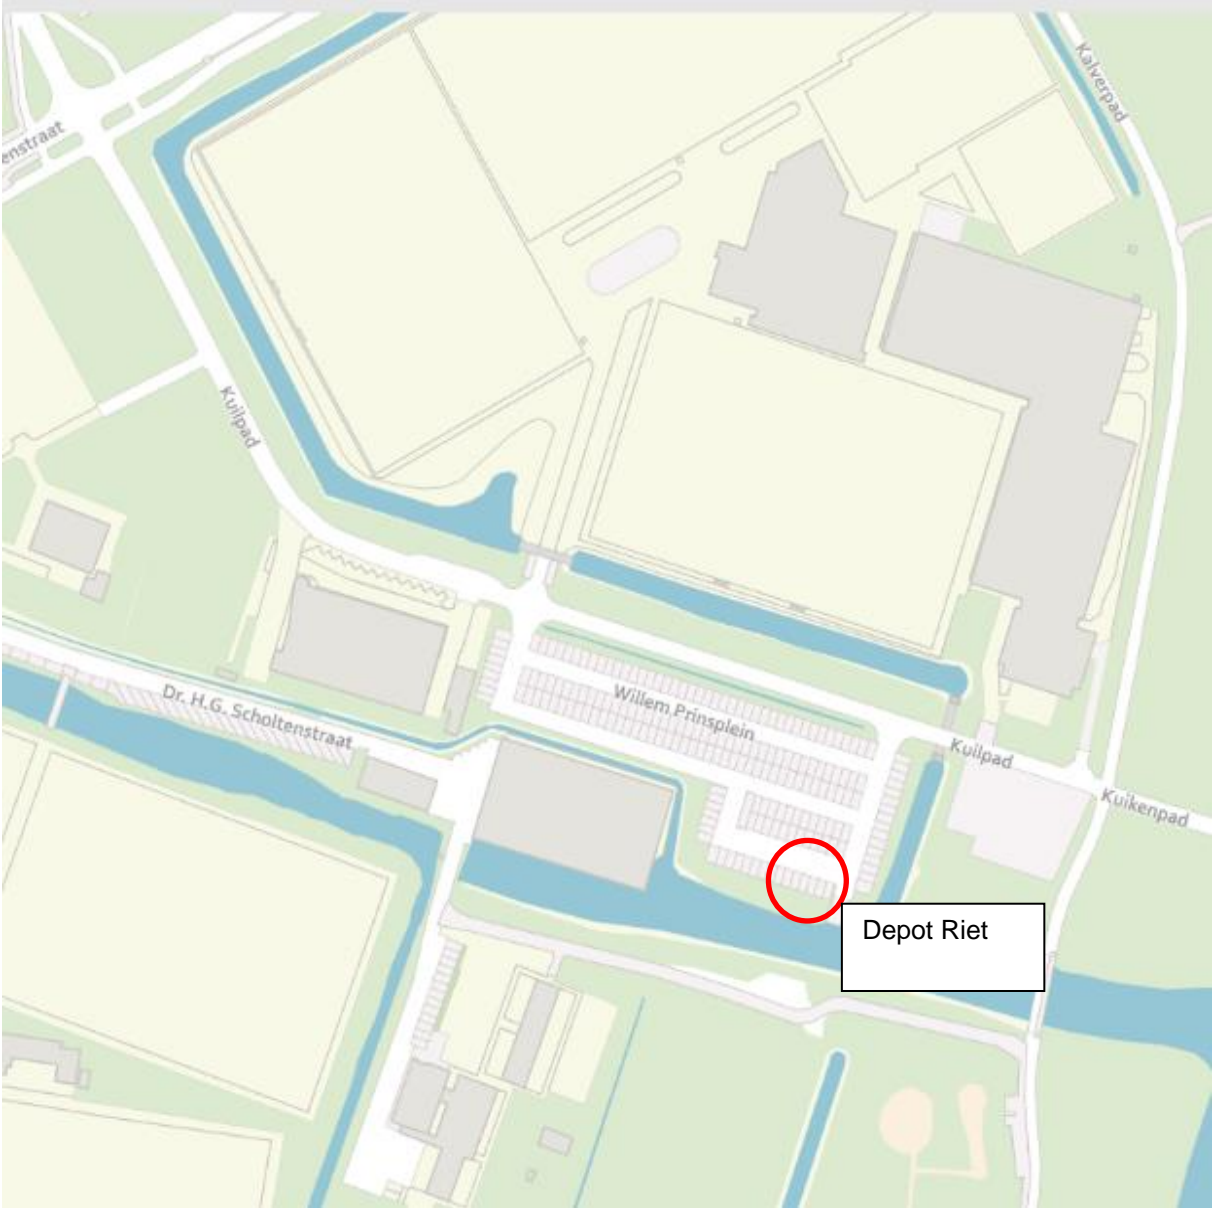

Locatie:

Nabij Houtveldsweg t.h.v. Westenwindpad, Zaandam

Locatie:

Nabij Kuilpad 1, Zaandam

Locatie:

Nabij Noordsterweg 16, Wormerveer

Locatie:

Nabij Poelenburg 464, Zaandam op de parkeerplaats van het sportcomplex

Locatie:

Nabij Serooskerkestraat 76, Krommenie

Locatie:

Nabij Wezelstraat 19, Koog aan de Zaan

Locatie:

Nabij Veldbloemenweg 6A, Zaandam

Locatie:

Nabij kruising Piet Kuiperlaan-Noorddijk, Westknollendam