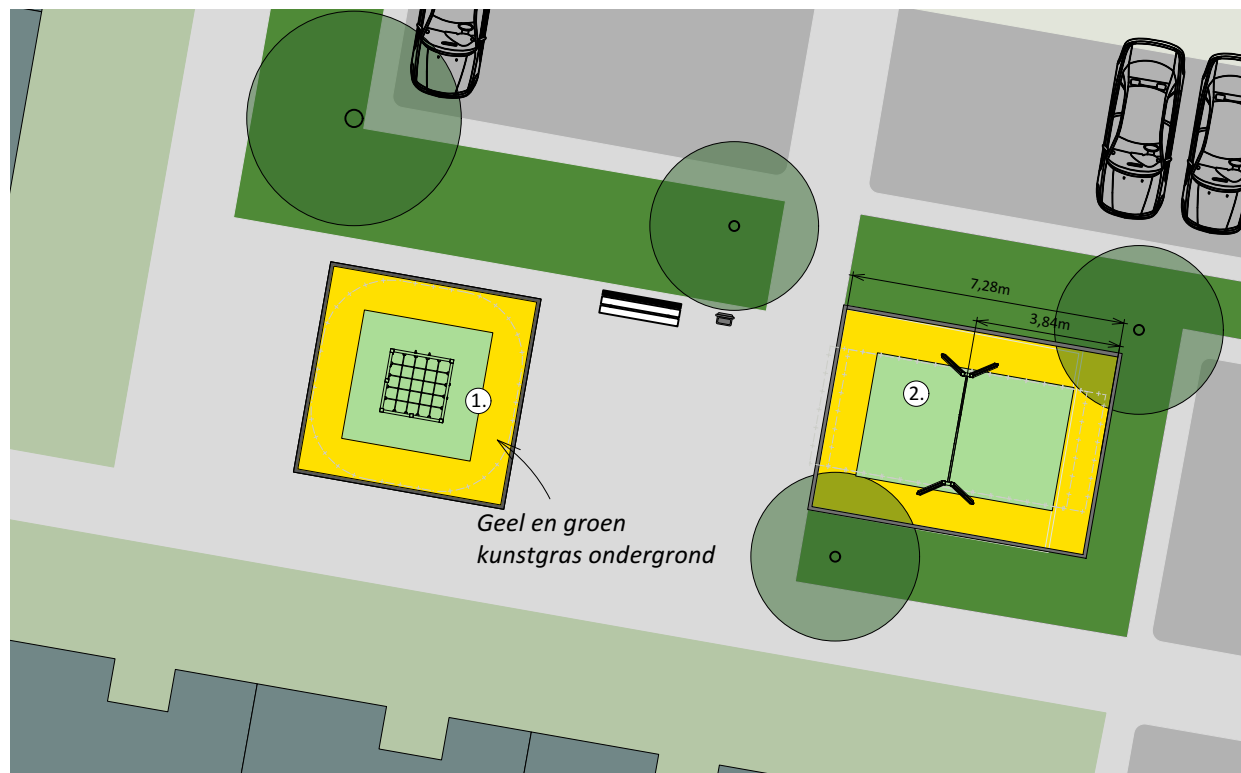

De speelplek aan de Kempenaar 26-38 krijgt een opknapbeurt!
De schommel en de klimbol worden verwijderd en maken plaats voor iets nieuws. Ook de rubbertegels gaan eruit en worden vervangen voor een nieuwe ondergrond.

Er komt een nieuw klimtoestel met verschillende opgangen, zwaaimogelijkheden en een duikelstang. Ook komt er een nieuwe schommel voor twee personen.
Onder de speeltoestellen komt valdempend kunstgras in een groene en gele kleur.

Het bankje en de afvalbak blijven staan.

1. Klimtoestel met verschillende klimmogelijkheden
Hoogte: 1.47m

Geel en groen kunstgras ondergrond

2. Dubbele schommel met twee gewone schommelzitjes