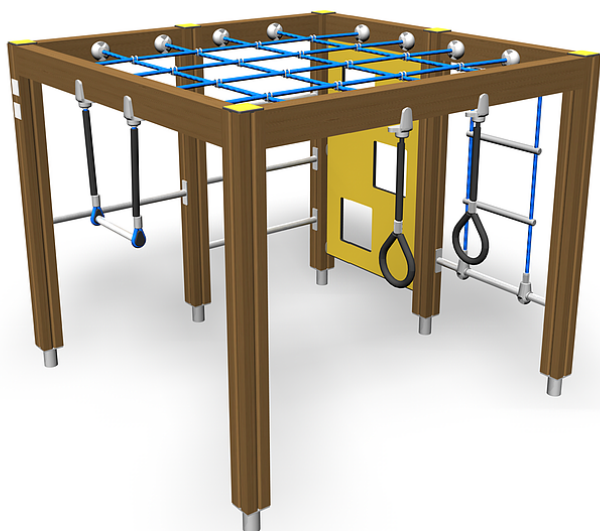

De speelplek aan de Kempenaar 26-38 krijgt een opknapbeurt!
De schommel en de klimbol worden verwijderd en maken plaats voor iets nieuws. Ook de rubbertegels gaan eruit en worden vervangen voor een nieuwe ondergrond.

Er komt een nieuw klimtoestel met verschillende opgangen, zwaaimogelijkheden en een duikelstang. Ook komt er een nieuwe schommel voor twee personen.
Onder de speeltoestellen komt valdempend kunstgras in een groene en gele kleur.

Het bankje en de afvalbak blijven staan.

1. Klimtoestel met verschillende klimmogelijkheden
Hoogte: 1.47m

Geel en groen kunstgras ondergrond

2. Dubbele schommel met twee gewone schommelzitjes