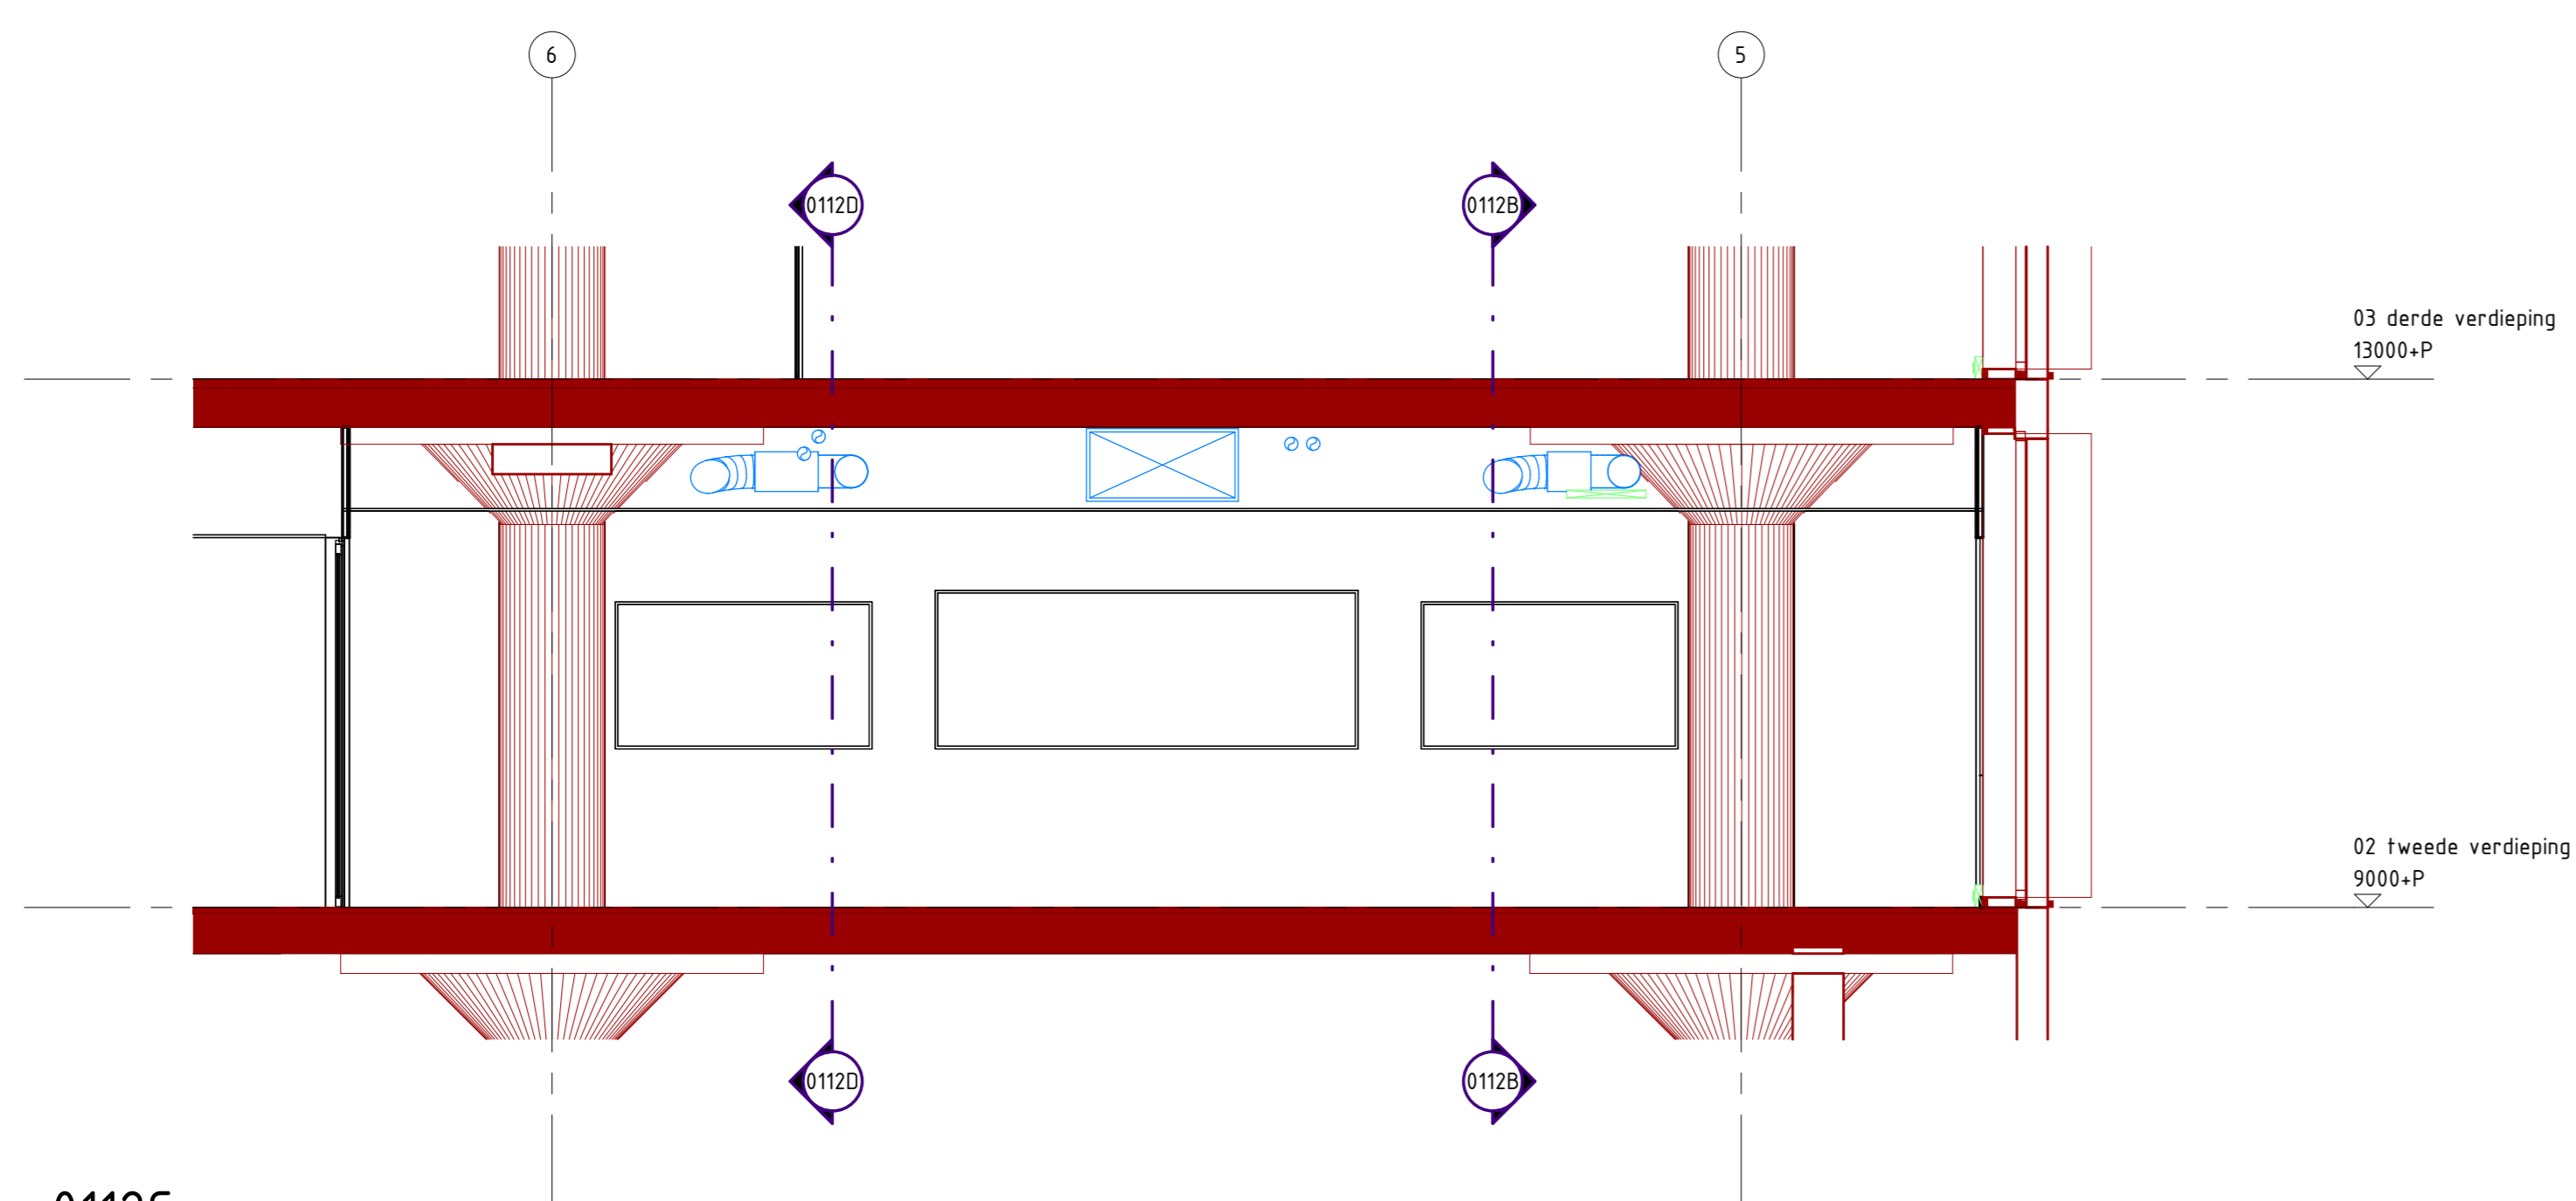

0112A
1 : 50

0112C
1 : 50