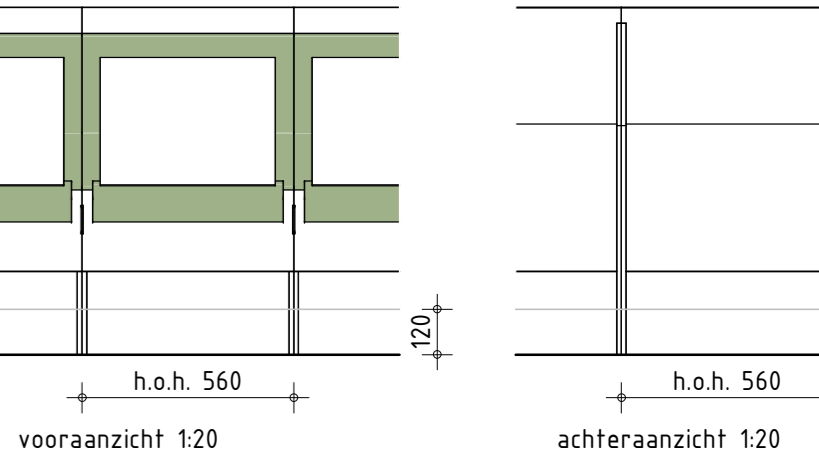

vooraanzicht 120

achteraanzicht 120