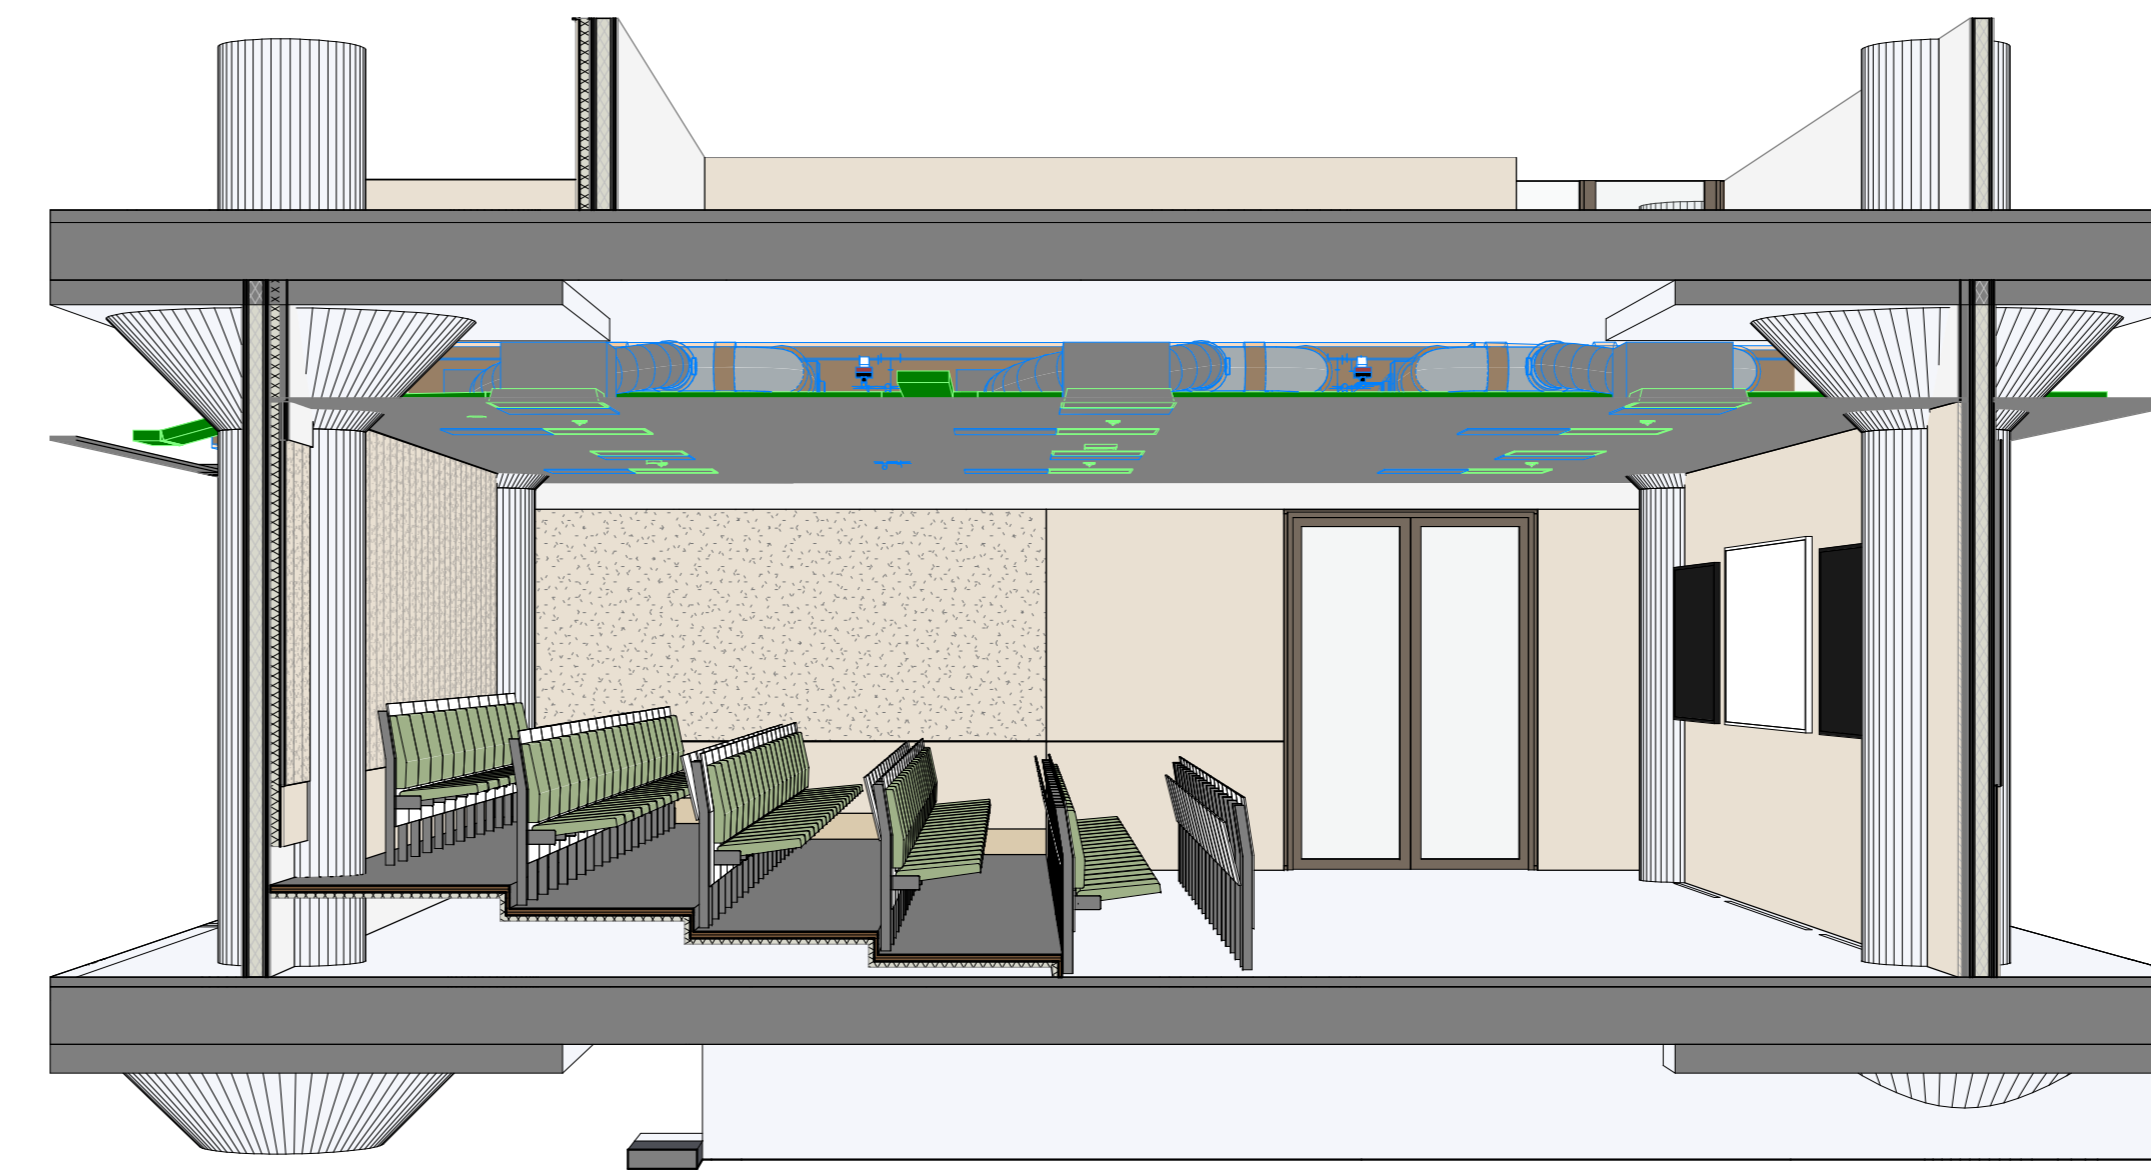

renvooi stoelen collegezalen

voor details zie tekening 29.00

maatvoering door aannemer
in het werk te controleren

	G
	F
	E
	D
	C
	B
	A

Omschrijving Get. Datum

JHK Architecten
Part of Sweco

Universiteitsgebouw Spui
Campus Den Haag

Collegezaal B2.56 (87p) 2e
verdieping

Onderswerp	
Opdrachtgever	Universiteit Leiden
Architect medewerker	Schaal
OB	1:50
Projectleider	Francais
HS	JHK_22155_central_R23
Gestend	Datum
RvdO	07-05-2024
Formaat	A4
A0	HS
Projectnummer	Fase
22155	technisch ontwerp
Baknummer	Wijzigingsnummer

B.01.12