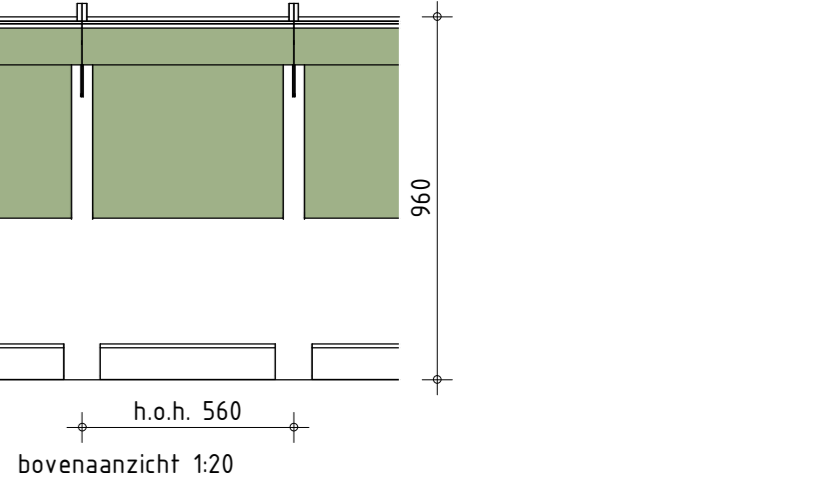

bovenaanzicht 120

voor details zie tekening 29.00

maatvoering door aannemer
in het werk te controleren

	G
	F
	E
	D
	C
	B
	A

Omschrijving Get. Datum

JHK Architecten
Part of Sweco

Universiteitsgebouw Spui
Campus Den Haag

Collegezaal B2.56 (87p) 2e
verdieping

Onderswerp	
Opdrachtgever	Universiteit Leiden
Architect medewerker	Schaal
OB	1:50
Projectleider	Francais
HS	JHK_22155_central_R23
Gestend	Datum
RvdO	07-05-2024
Formaat	A4
A0	HS
Projectnummer	Fase
22155	technisch ontwerp
Baknummer	Wijzigingsnummer

B.01.12