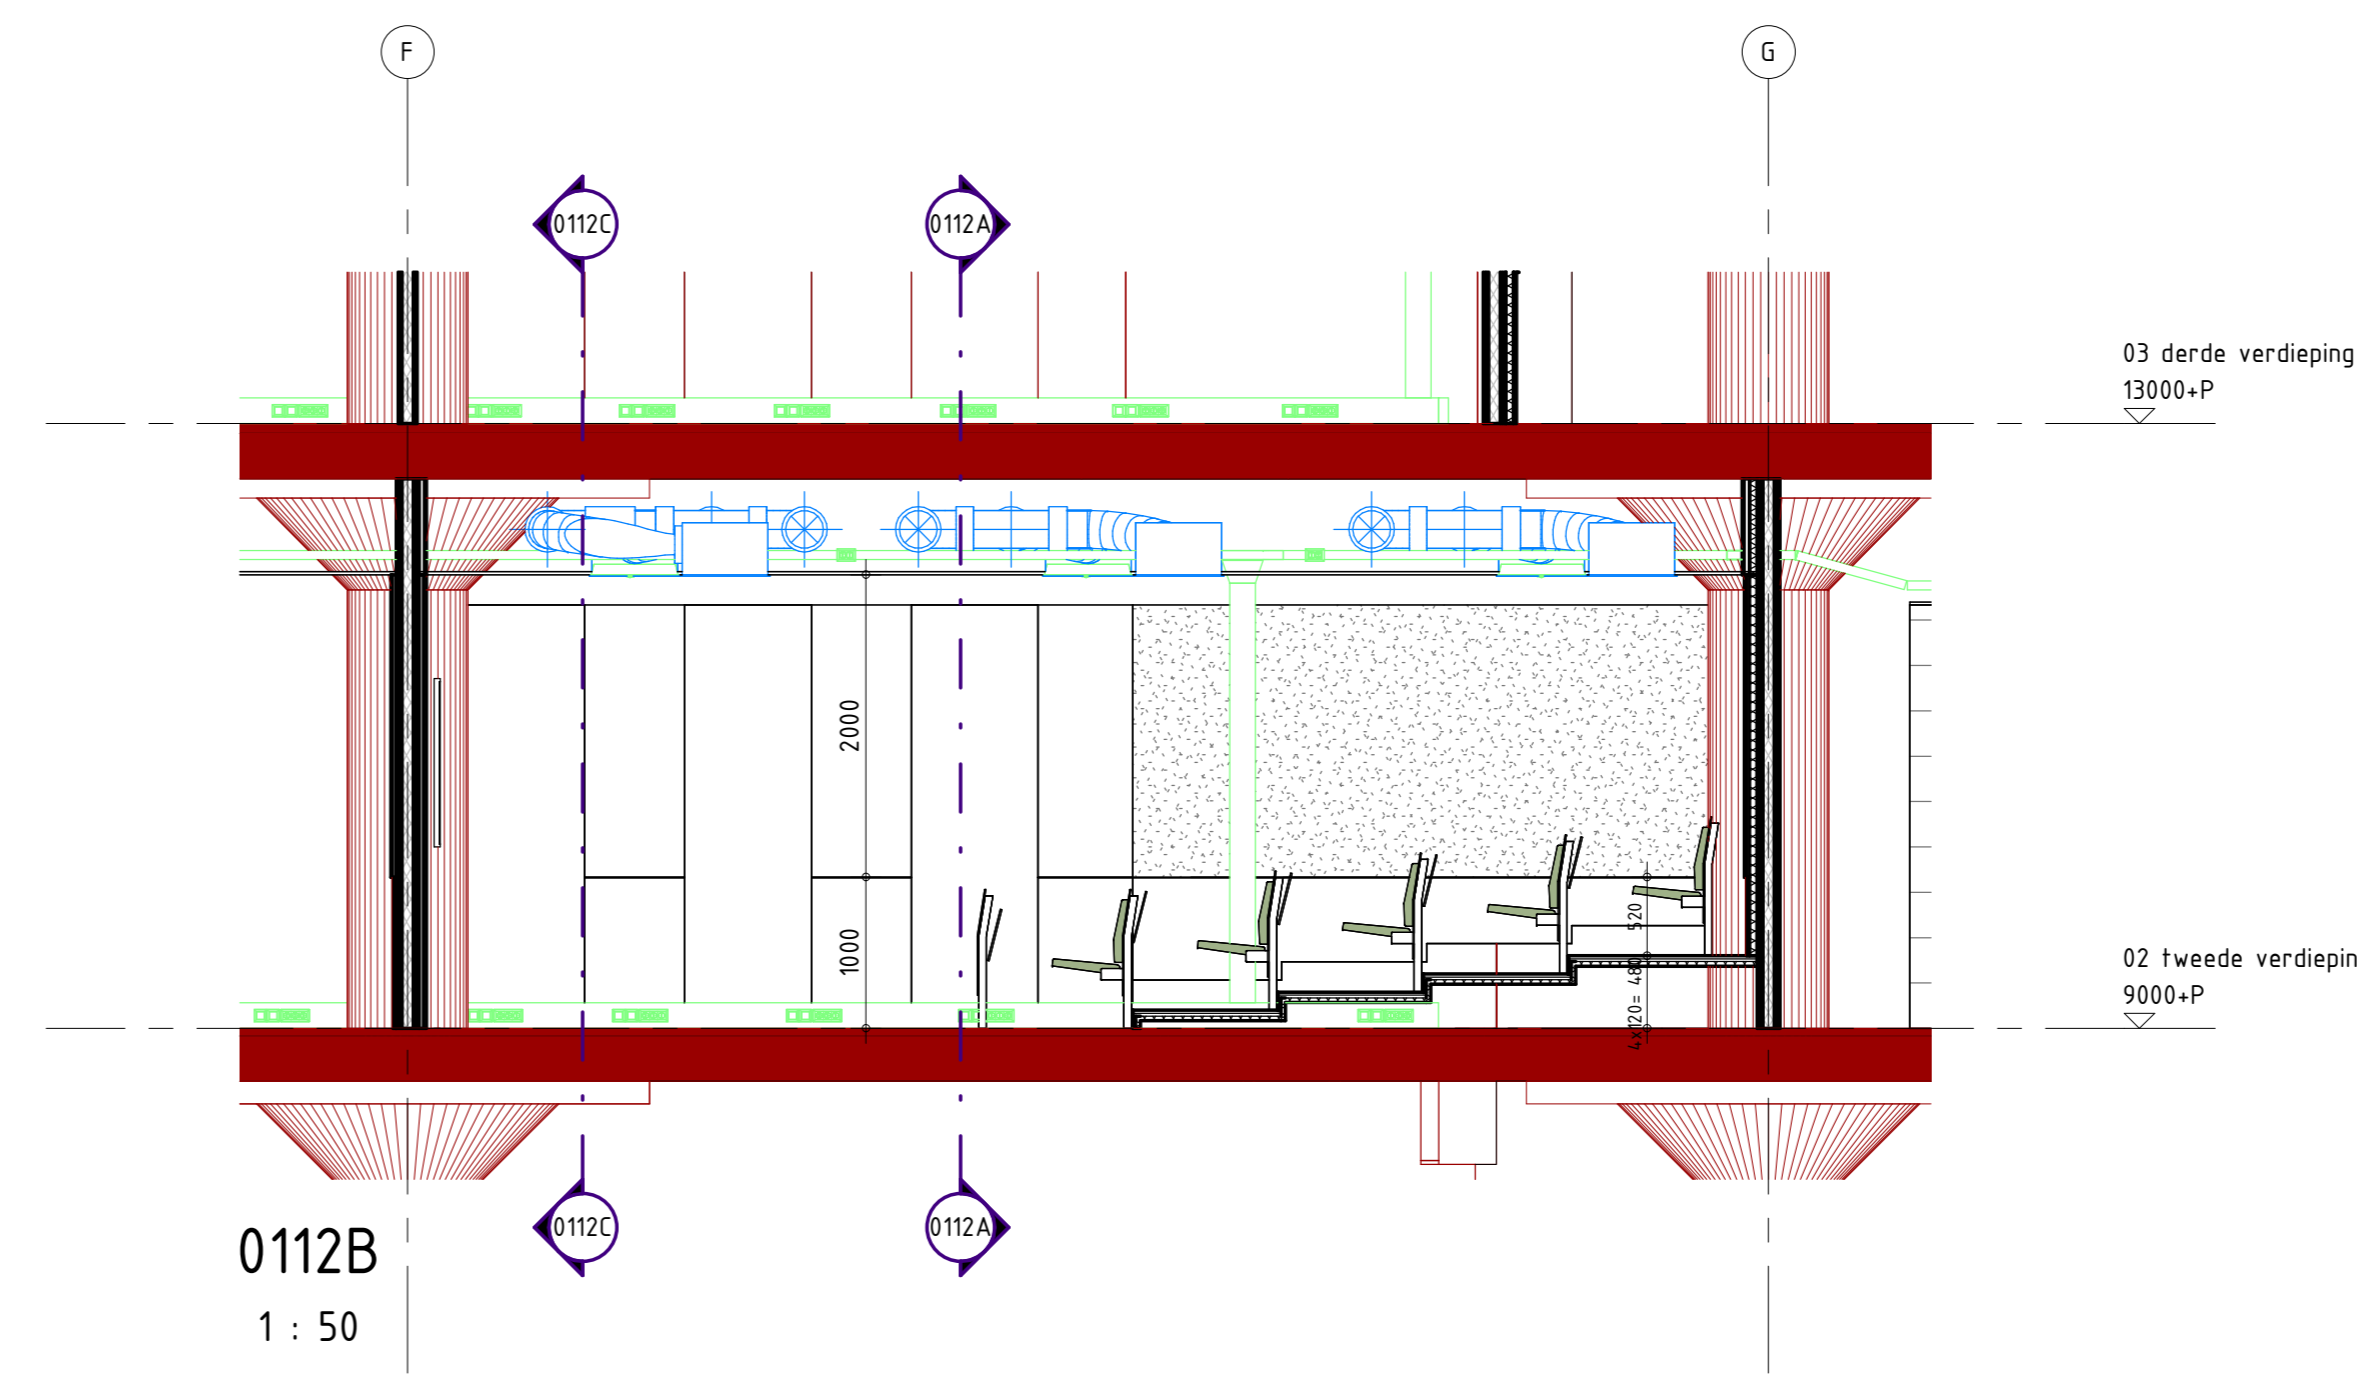

renvooi stoelen collegezalen

voor details zie tekening 29.00

maatvoering door aannemer
in het werk te controleren

	G
	F
	E
	D
	C
	B
	A

Omschrijving Get. Datum

JHK Architecten
Part of Sweco

Universiteitsgebouw Spui
Campus Den Haag

Collegezaal B2.56 (87p) 2e
verdieping

Onderswerp	
Opdrachtgever	Universiteit Leiden
Architect medewerker	Schaal
OB	1:50
Projectleider	Francais
HS	JHK_22155_central_R23
Gestend	Datum
RvdO	07-05-2024
Formaat	A4
A0	HS
Projectnummer	Fase
22155	technisch ontwerp
Baknummer	Wijzigingsnummer

B.01.12