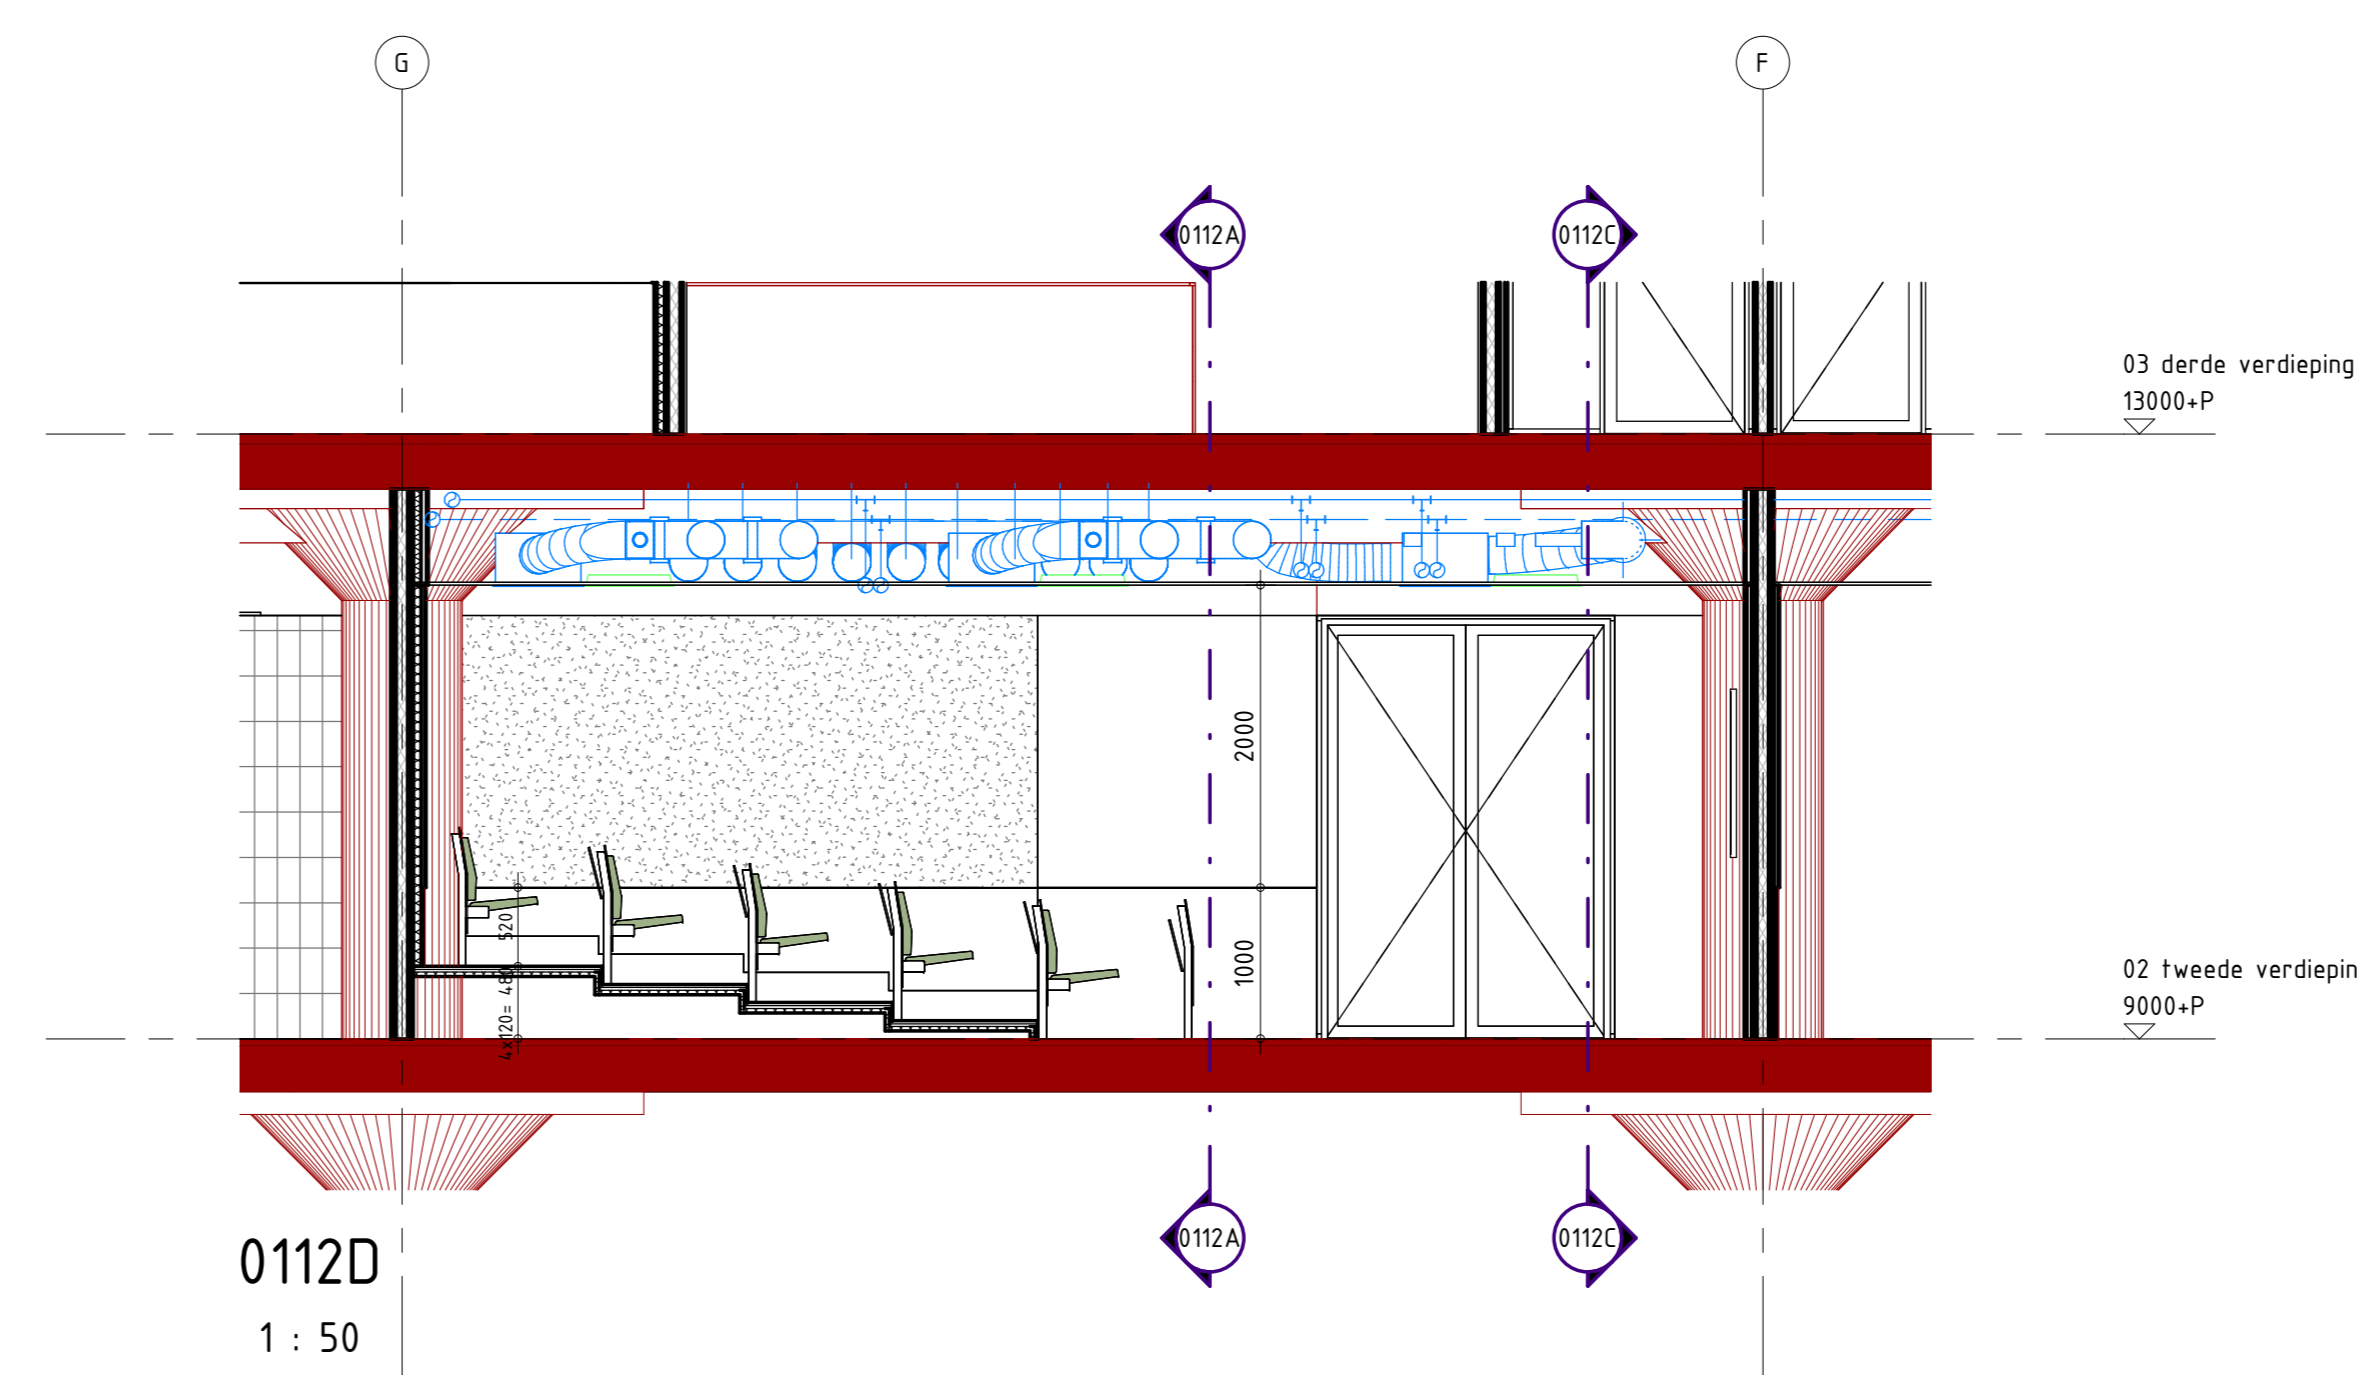

0112B
1 : 50

0112D
1 : 50

renvooi stoelen collegezalen

voor details zie tekening 29.00

maatvoering door aannemer
in het werk te controleren

	G
	F
	E
	D
	C
	B
	A

Omschrijving Get. Datum

JHK Architecten
Part of Sweco

Universiteitsgebouw Spui
Campus Den Haag

Collegezaal B2.56 (87p) 2e
verdieping

Onderswerp	
Opdrachtgever	Universiteit Leiden
Architect medewerker	Schaal
OB	1:50
Projectleider	Francais
HS	JHK_22155_central_R23
Gestend	Datum
RvdO	07-05-2024
Formaat	A4
A0	HS
Projectnummer	Fase
22155	technisch ontwerp
Baknummer	Wijzigingsnummer

B.01.12