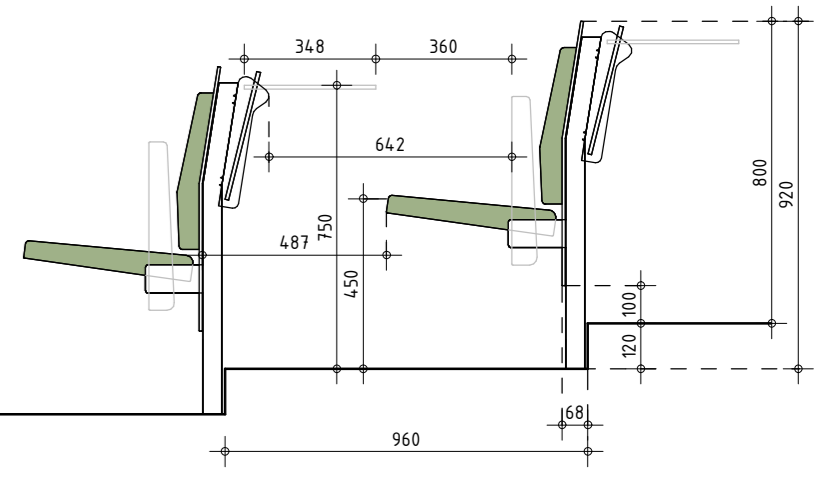

renvooi stoelen collegezalen

doorsnede 120