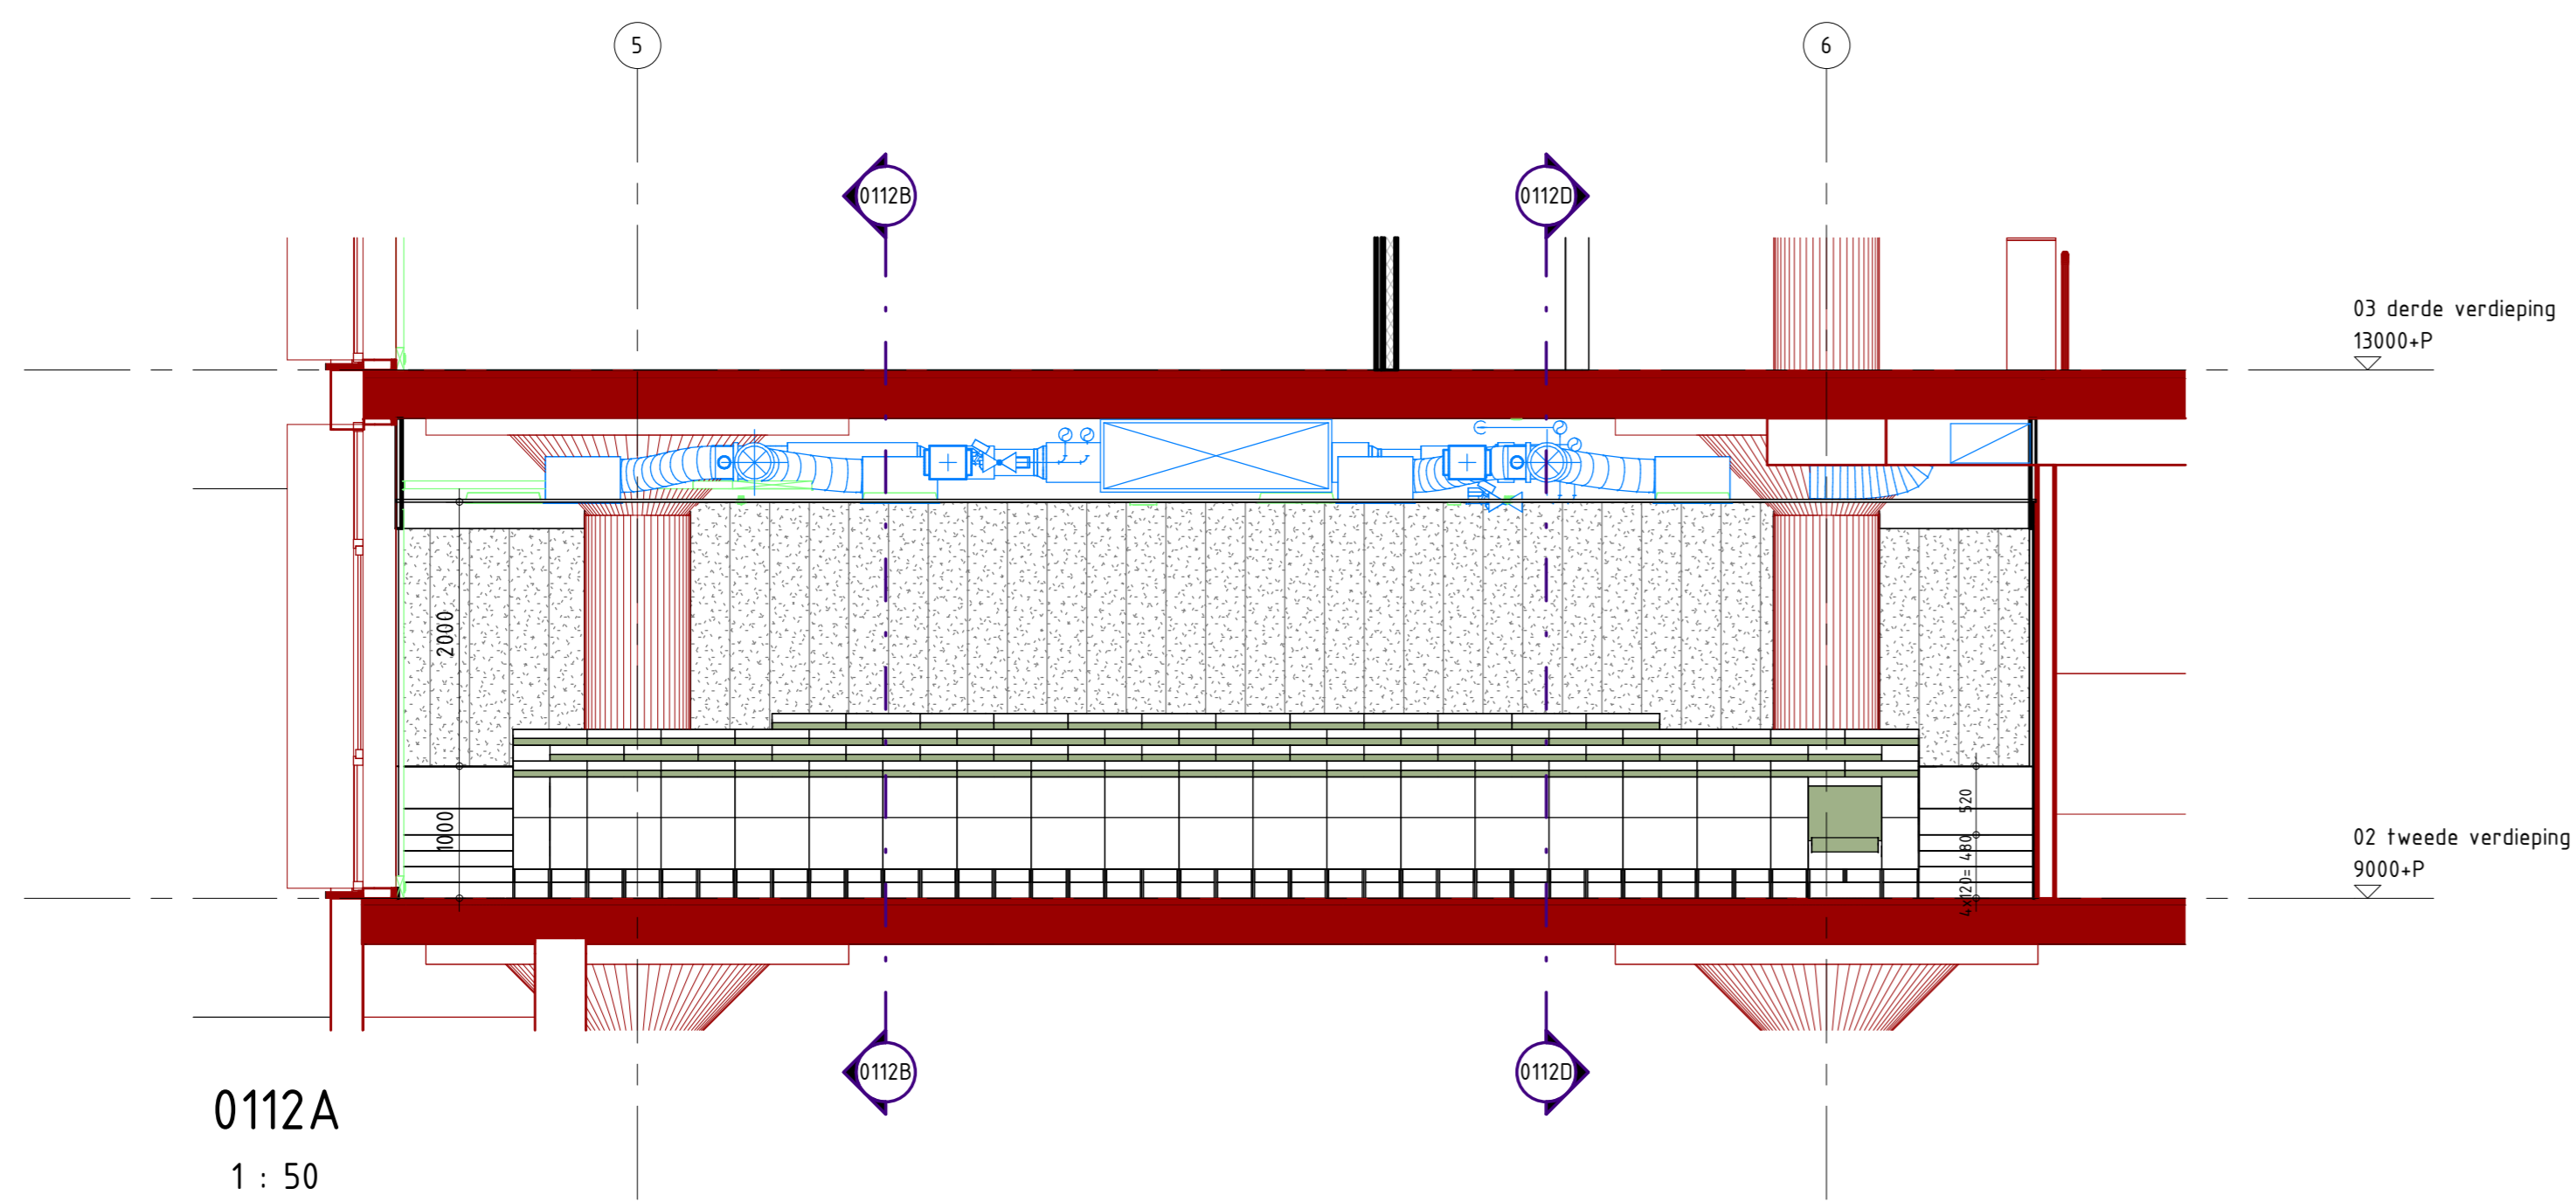

2e verdieping
1 : 50