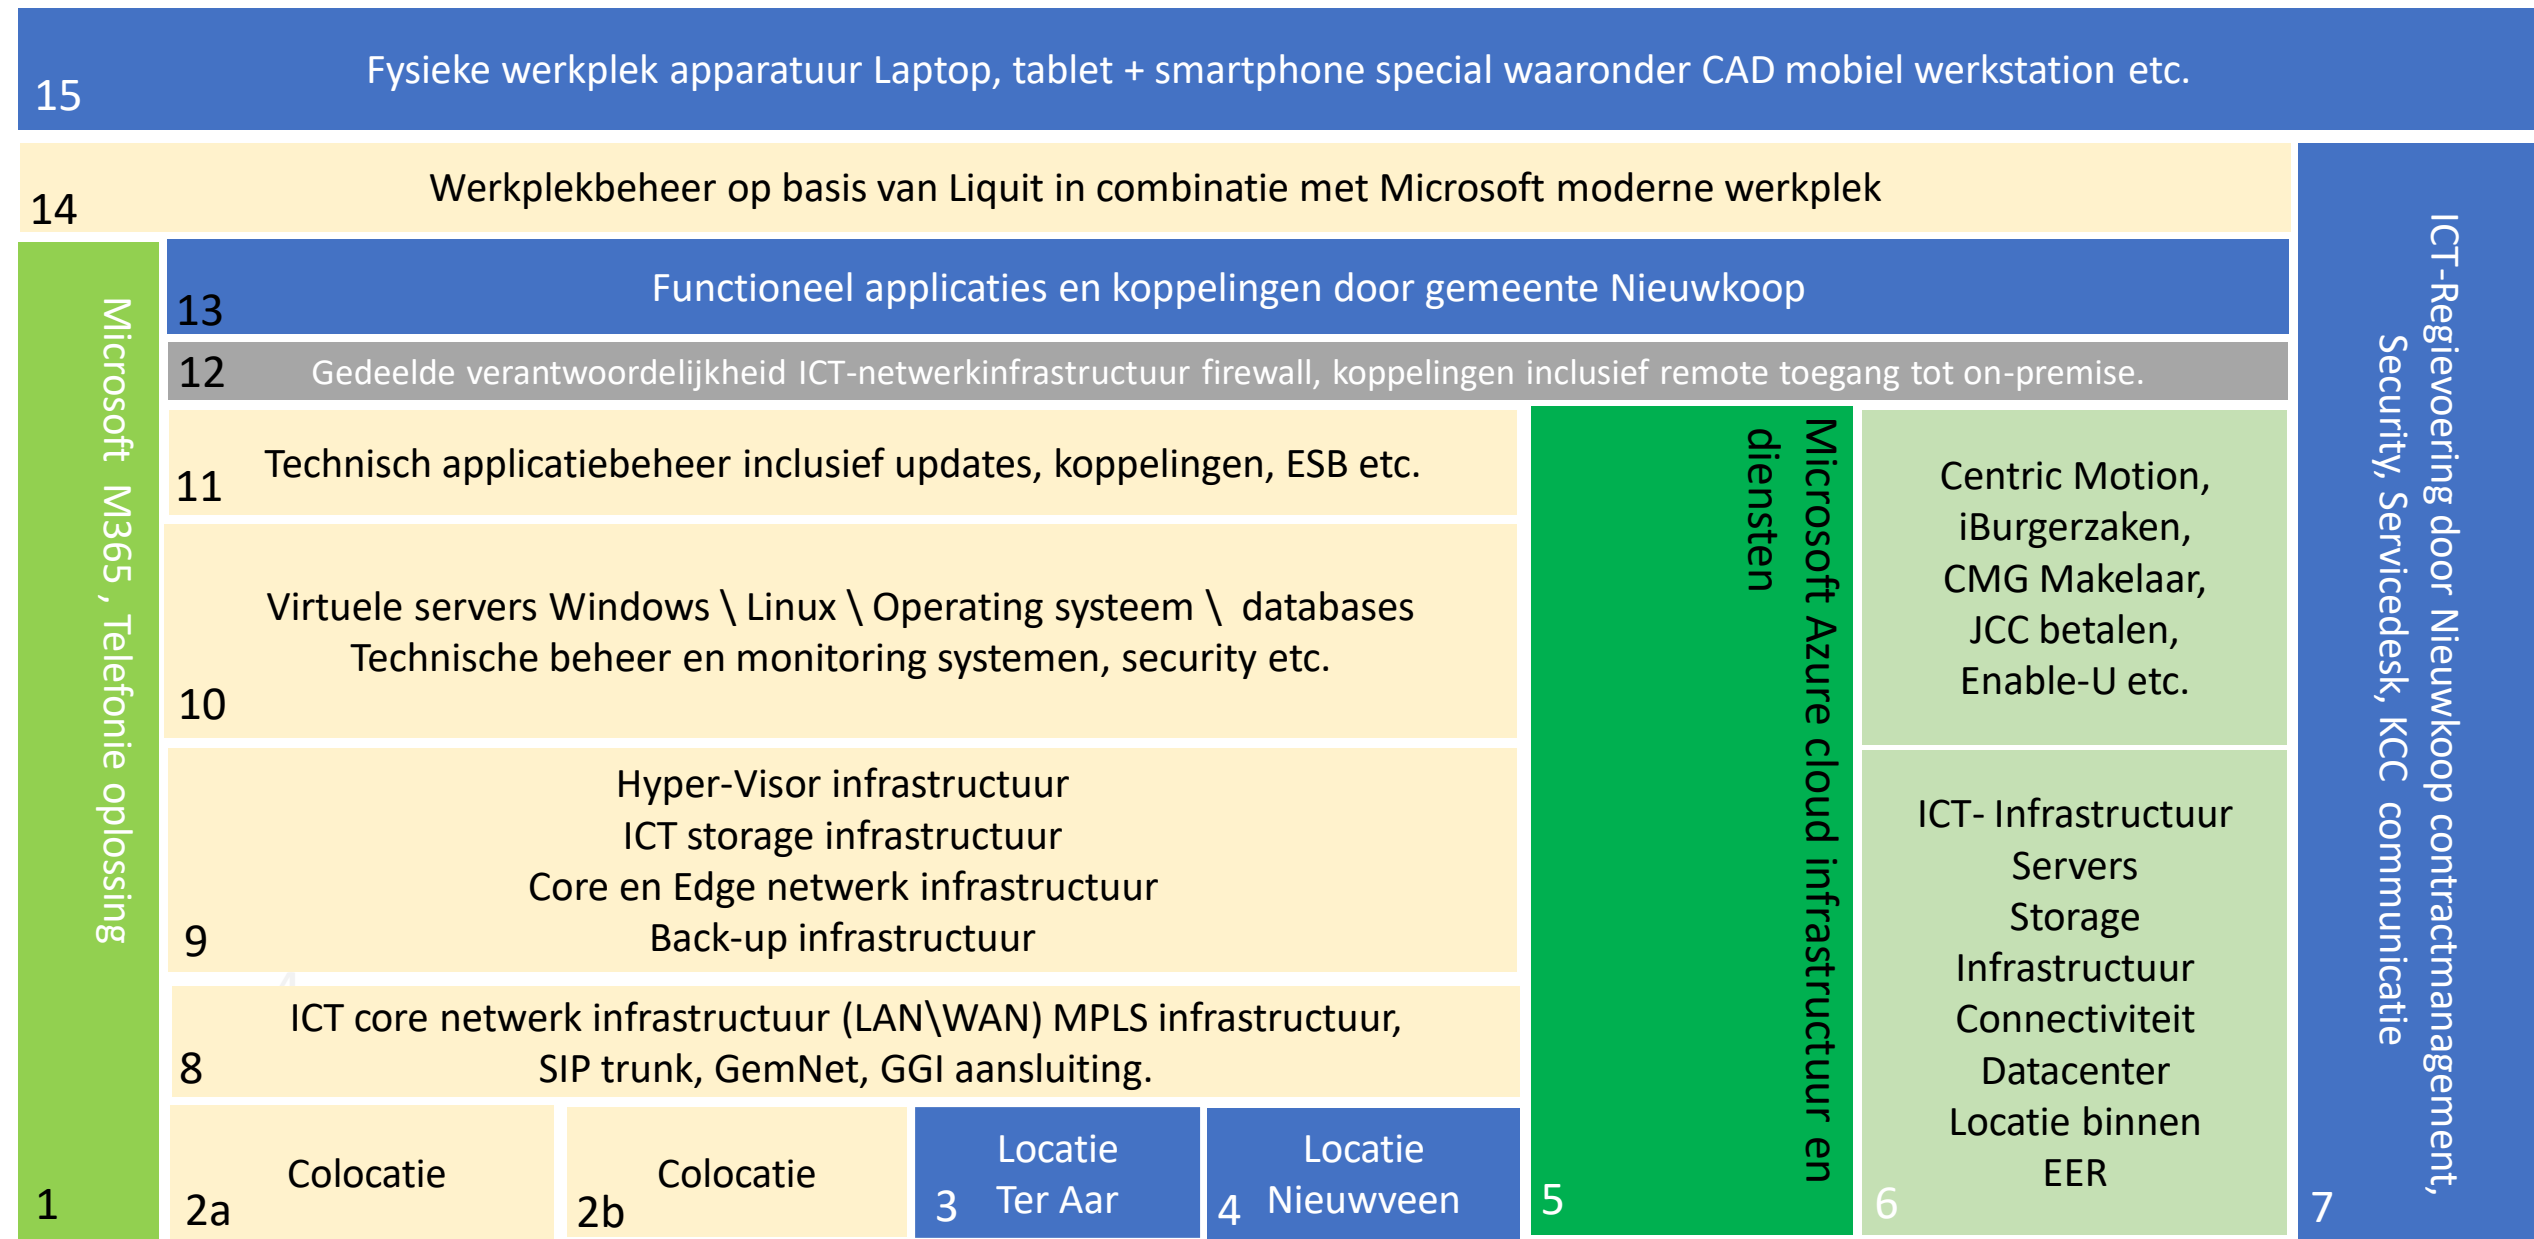

IST situatie

- Beheer Nieuwkoop
- Private IaaS
- Public IaaS
- PaaS
- SaaS

SOLL situatie

ICT-Regievoering door Nieuwkoop contractmanagement,
 Security, Servicedesk, KCC communicatie

	Beheer Nieuwkoop		Private IaaS		Public IaaS		PaaS		SaaS
--	------------------	--	--------------	--	-------------	--	------	--	------