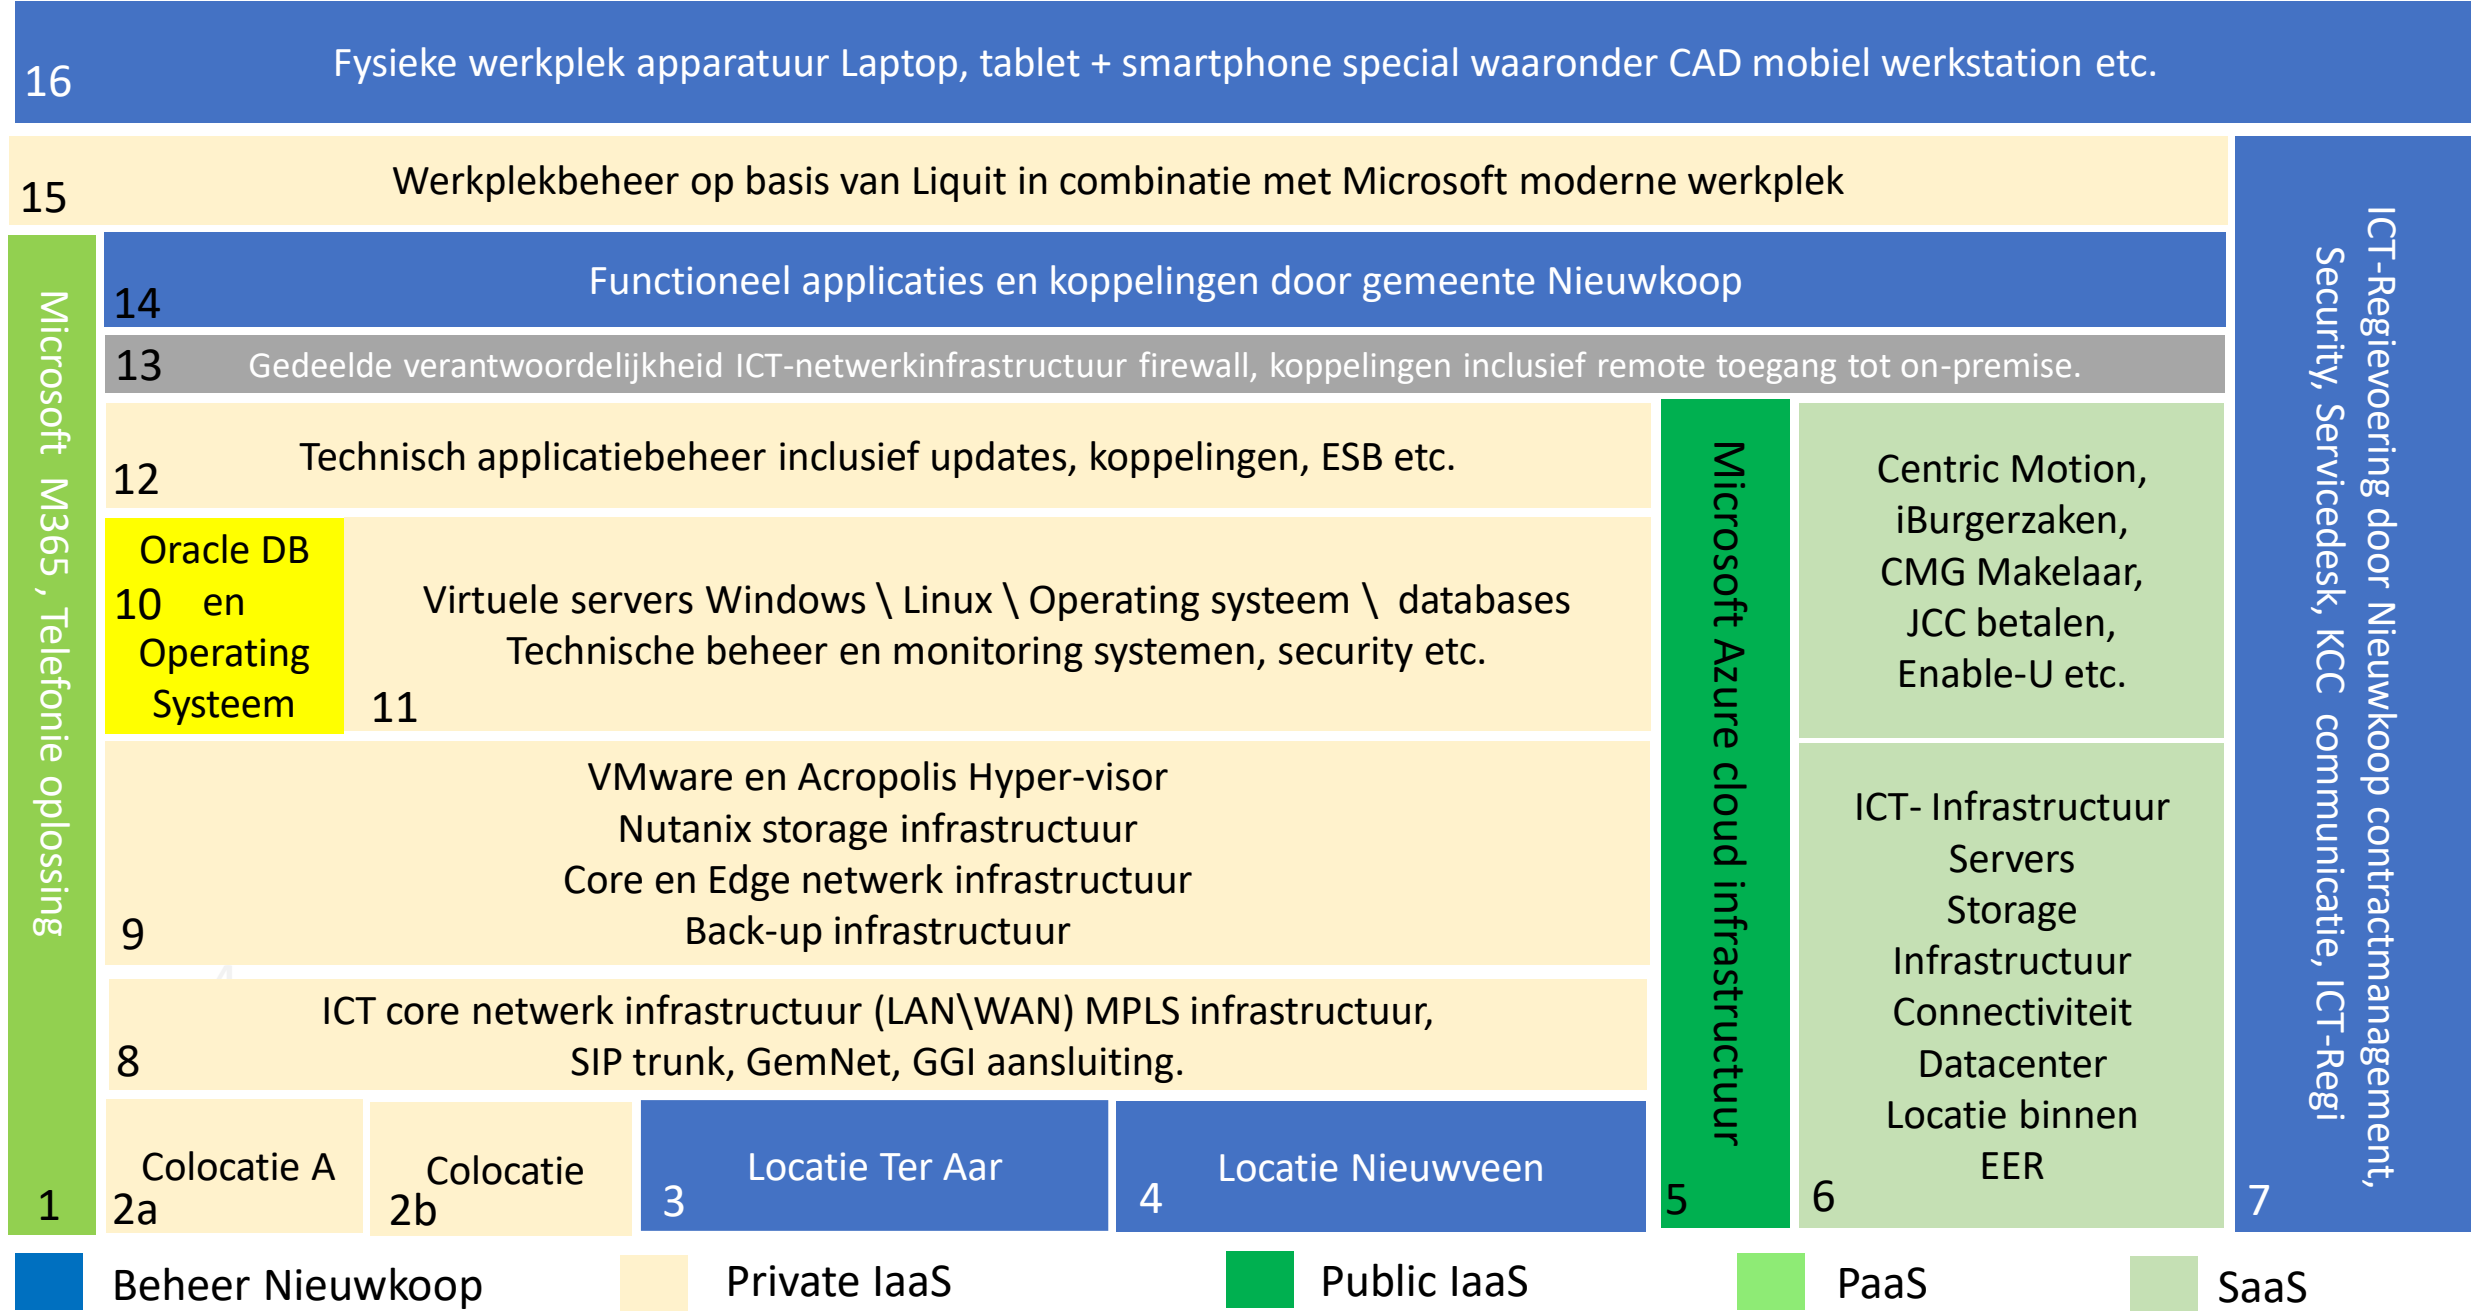

IST situatie

- Beheer Nieuwkoop
- Private IaaS
- Public IaaS
- PaaS
- SaaS

SOLL situatie

ICT-Regievoering door Nieuwkoop contractmanagement,
 Security, Servicedesk, KCC communicatie

	Beheer Nieuwkoop		Private IaaS		Public IaaS		PaaS		SaaS
--	------------------	--	--------------	--	-------------	--	------	--	------