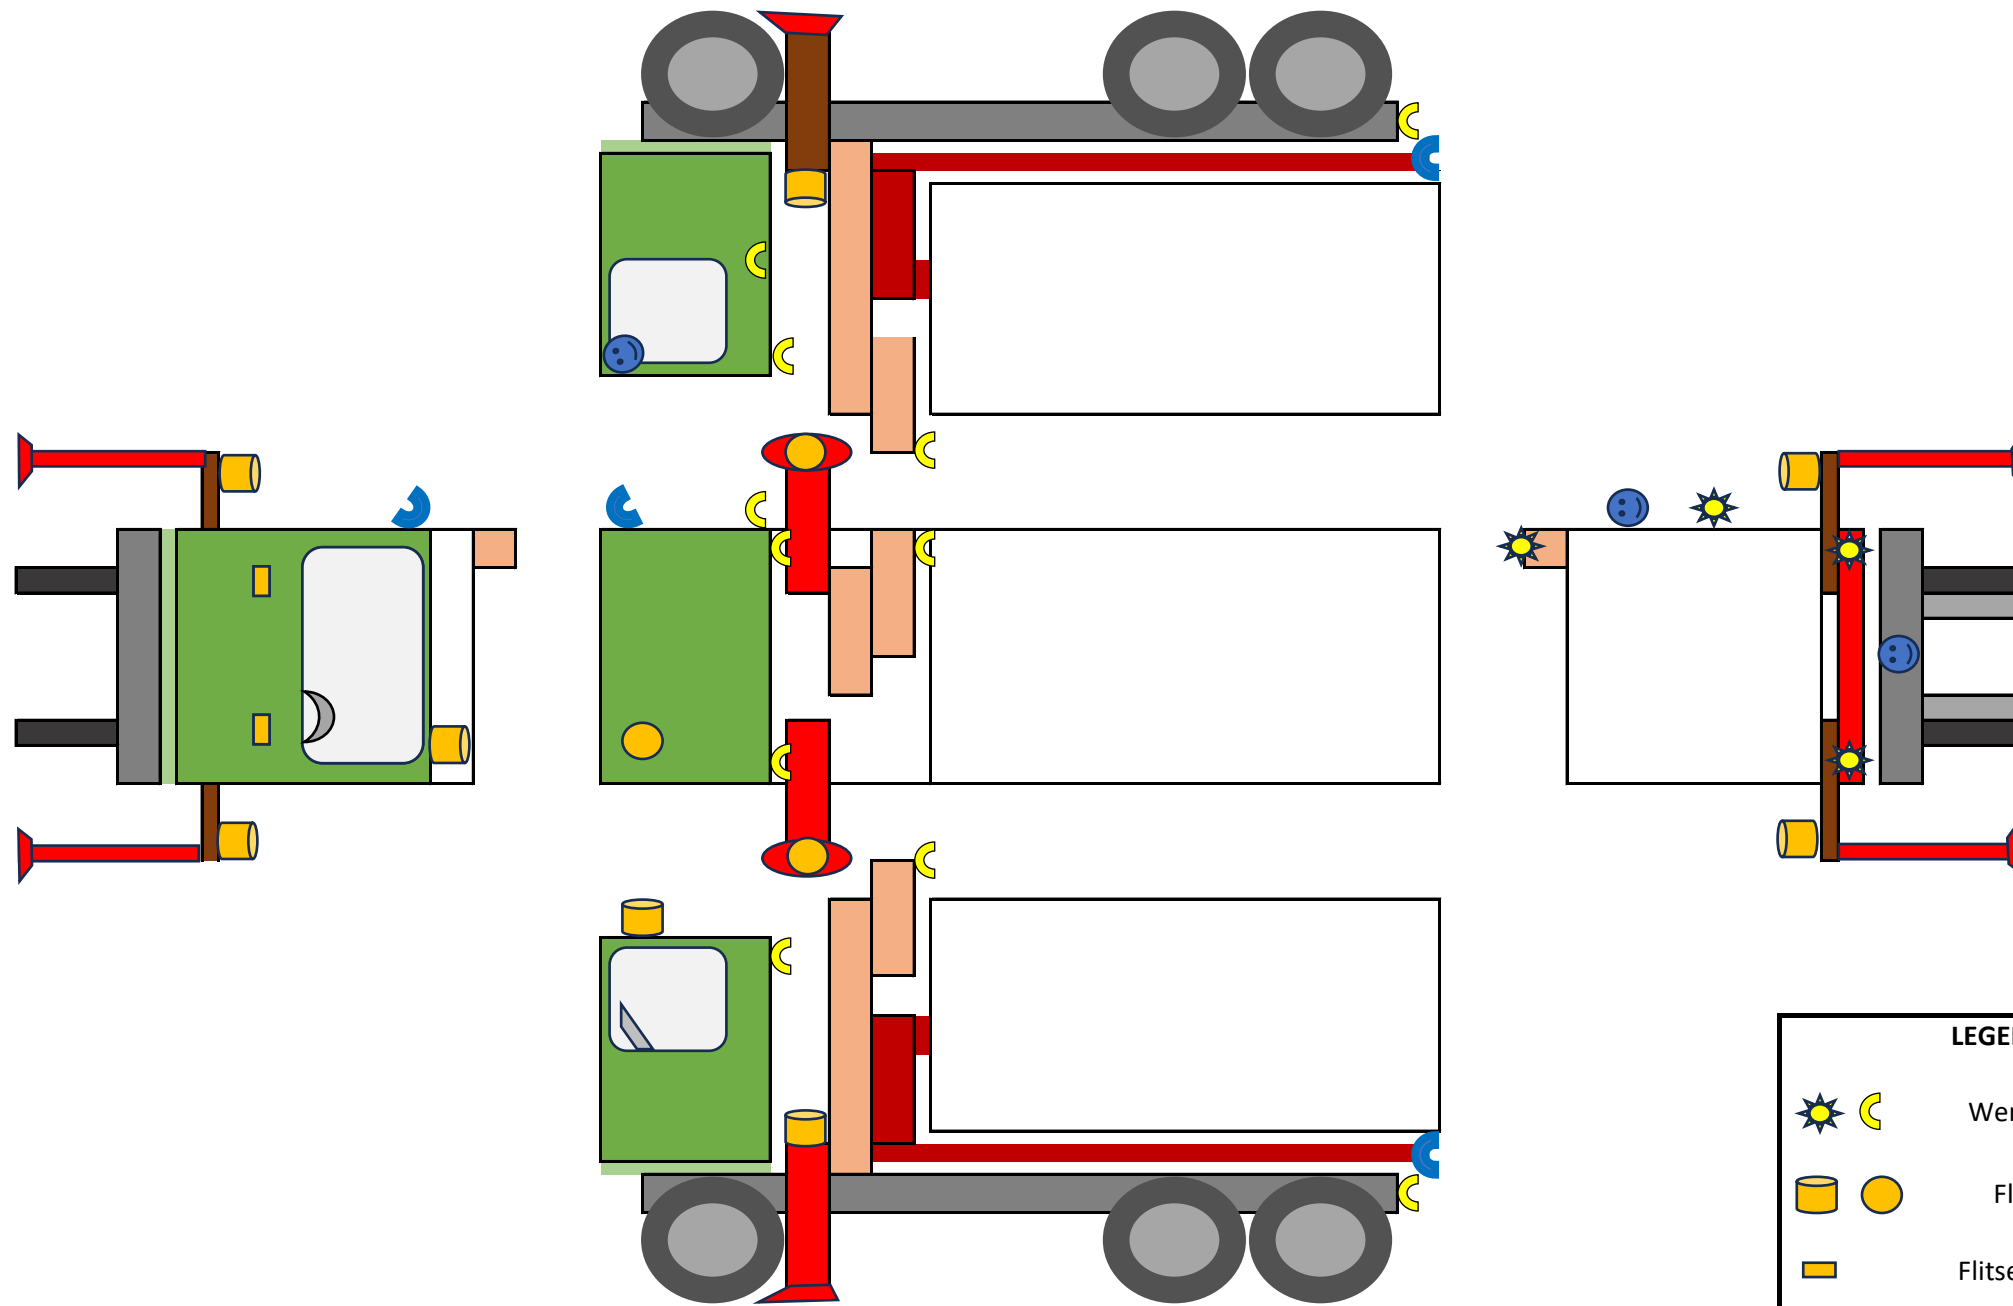

LEGENDA	
 	Werklamp
 	Flitser
	Flitser Front
 	Camera
 	Extra achterlichten

LEGENDA	
 	Werklamp
 	Flitser
	Flitser Front
 	Camera
 	Extra achterlichten

LEGENDA	
	Verdrijving
	Werklamp
	Flitser
	Flitser Front
	Camera
	Voorlicht rechts stuur

LEGENDA	
	 Werklamp
	 Flitser
	Flitser Front
	 Camera

LEGENDA	
	 Werklamp
	Flitser
	Flitser Front
	 Camera