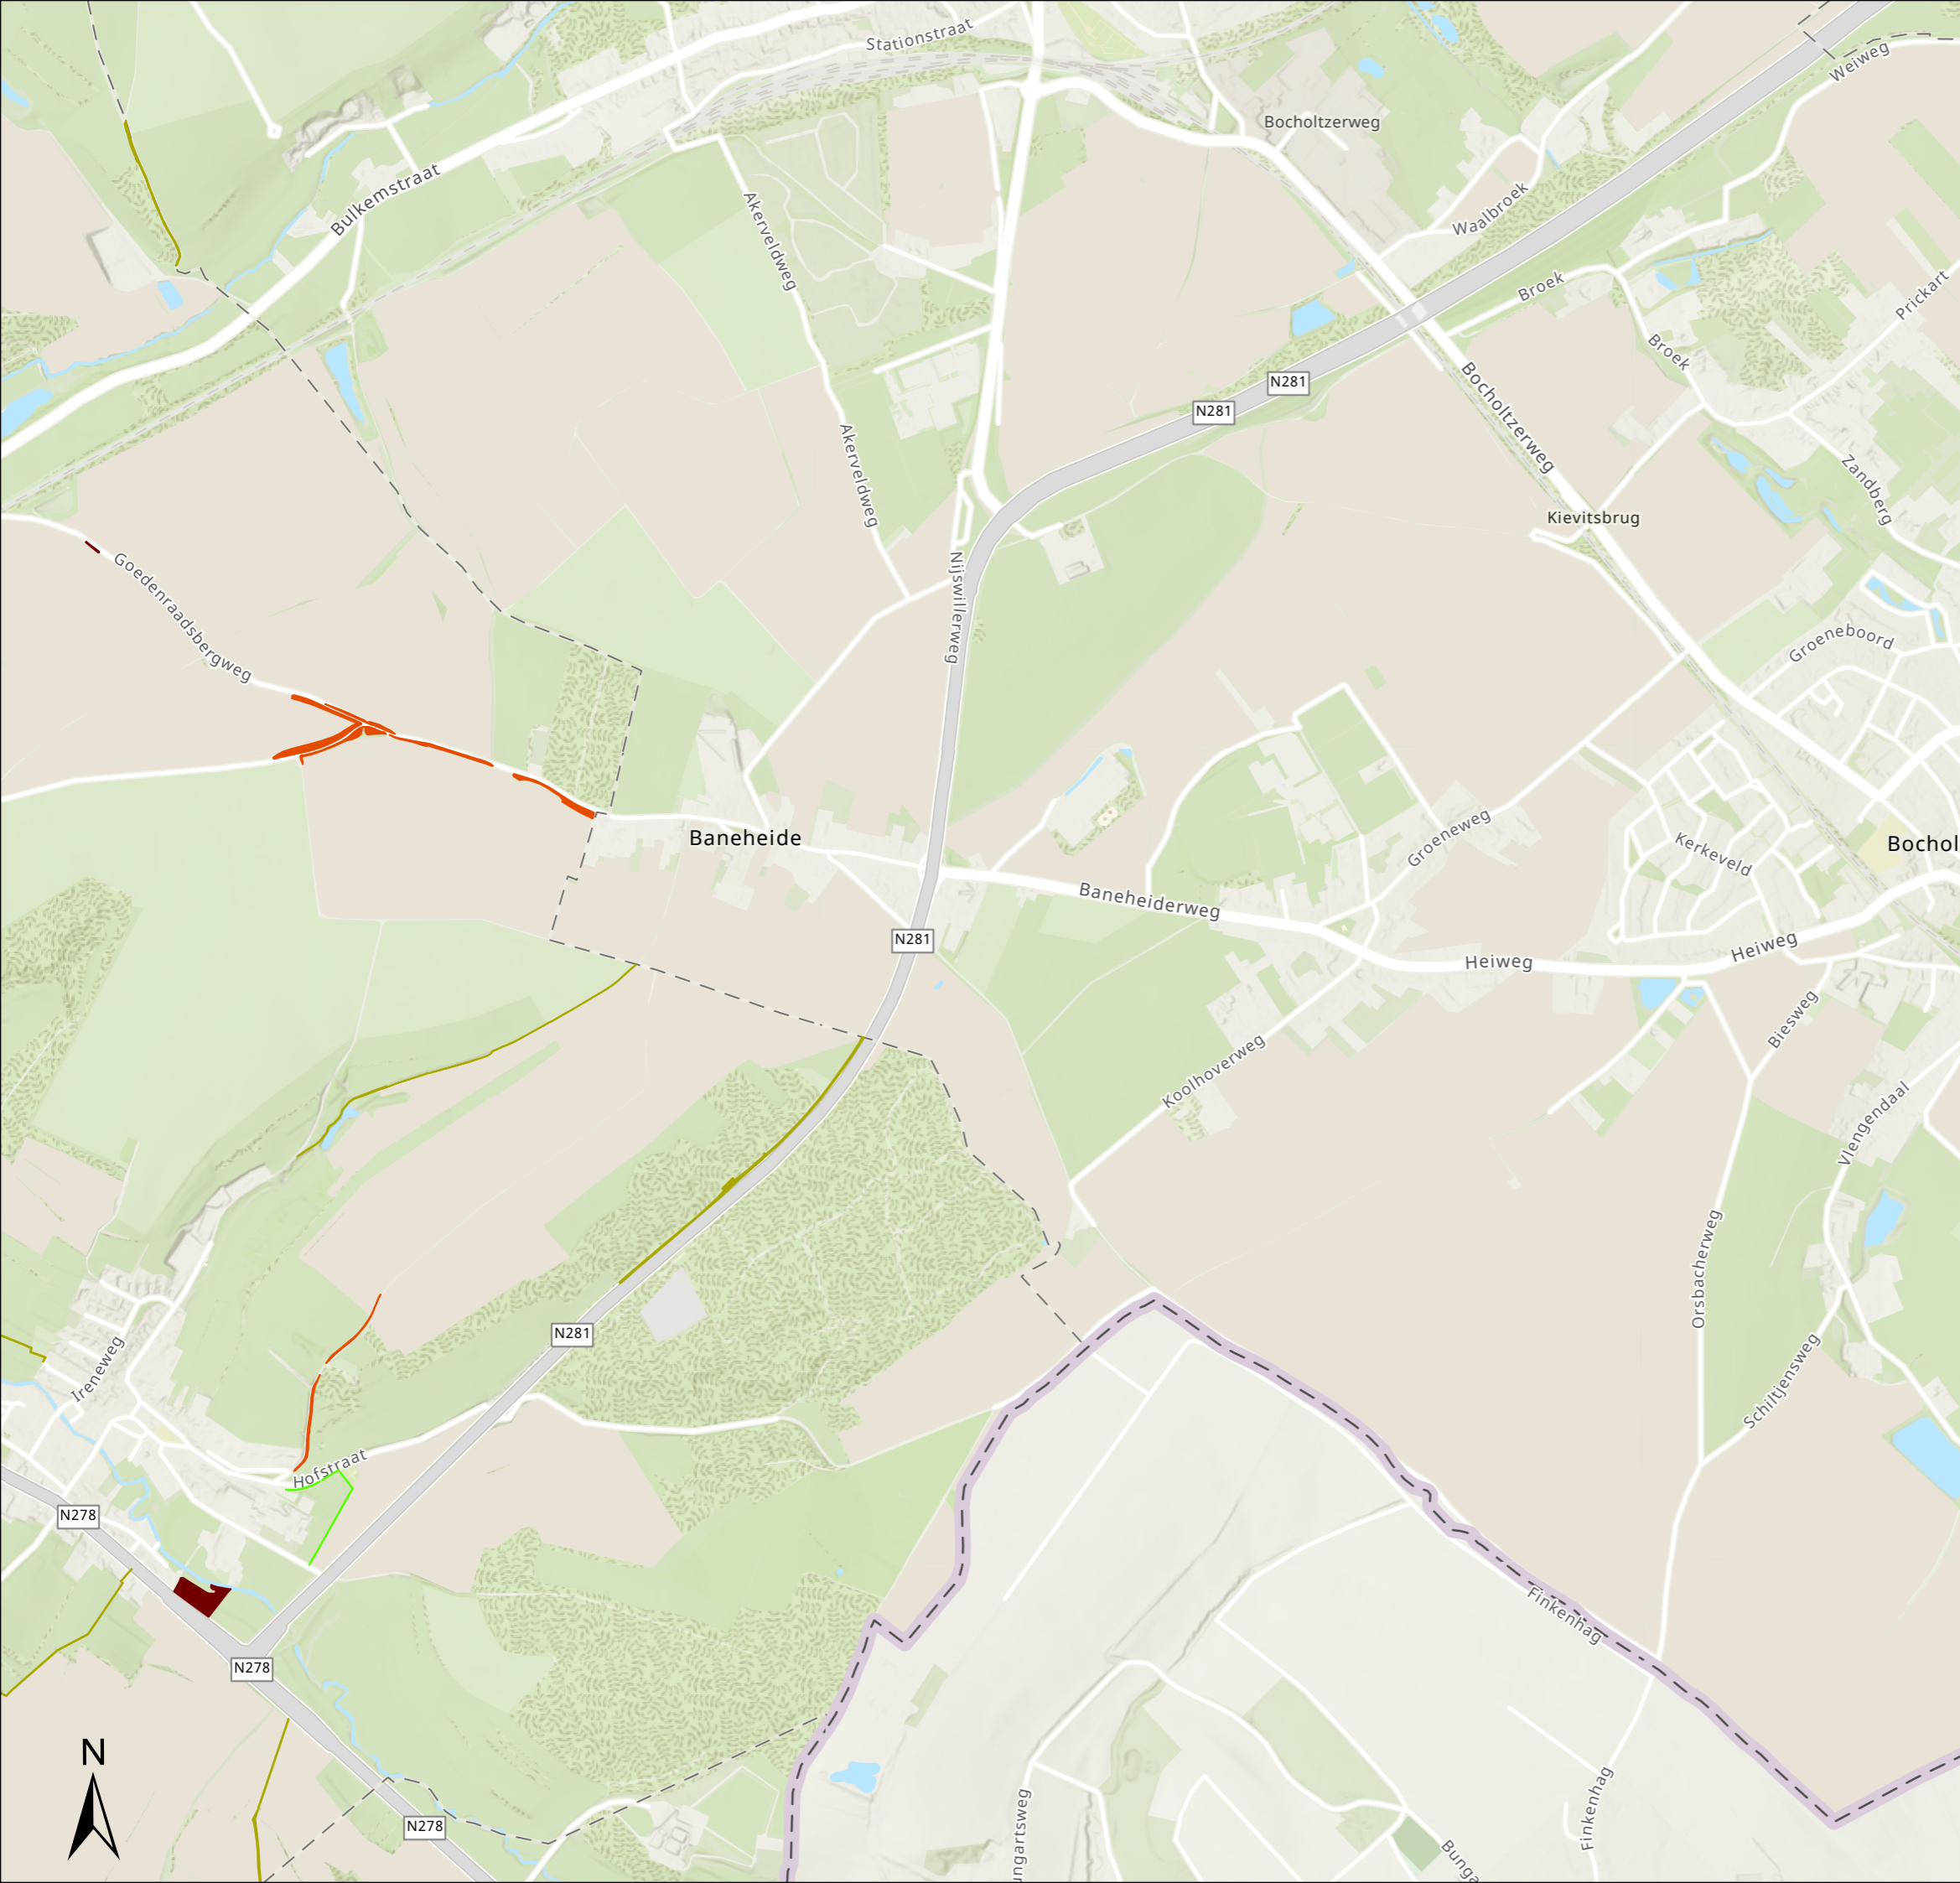

Legenda

- Bosplantsoen
- Hagen vanaf 1m
- Struweelhaag
- Wandelpaden

Projectnummer: GW-2024-02
Plaatsnaam: Buitengebied Nijswiller
Tekening: 7 van de 14
Datum: 19 januari 2024
Opdrachtgever: Gemeente Gulpen- Wittem

idverde
Idverde advies B.V.
VESTIGING ROERMOND
Eci 10
6041 KW Roermond
046 436 0850
adviesroermond@idverde.nl
www.idverde.nl