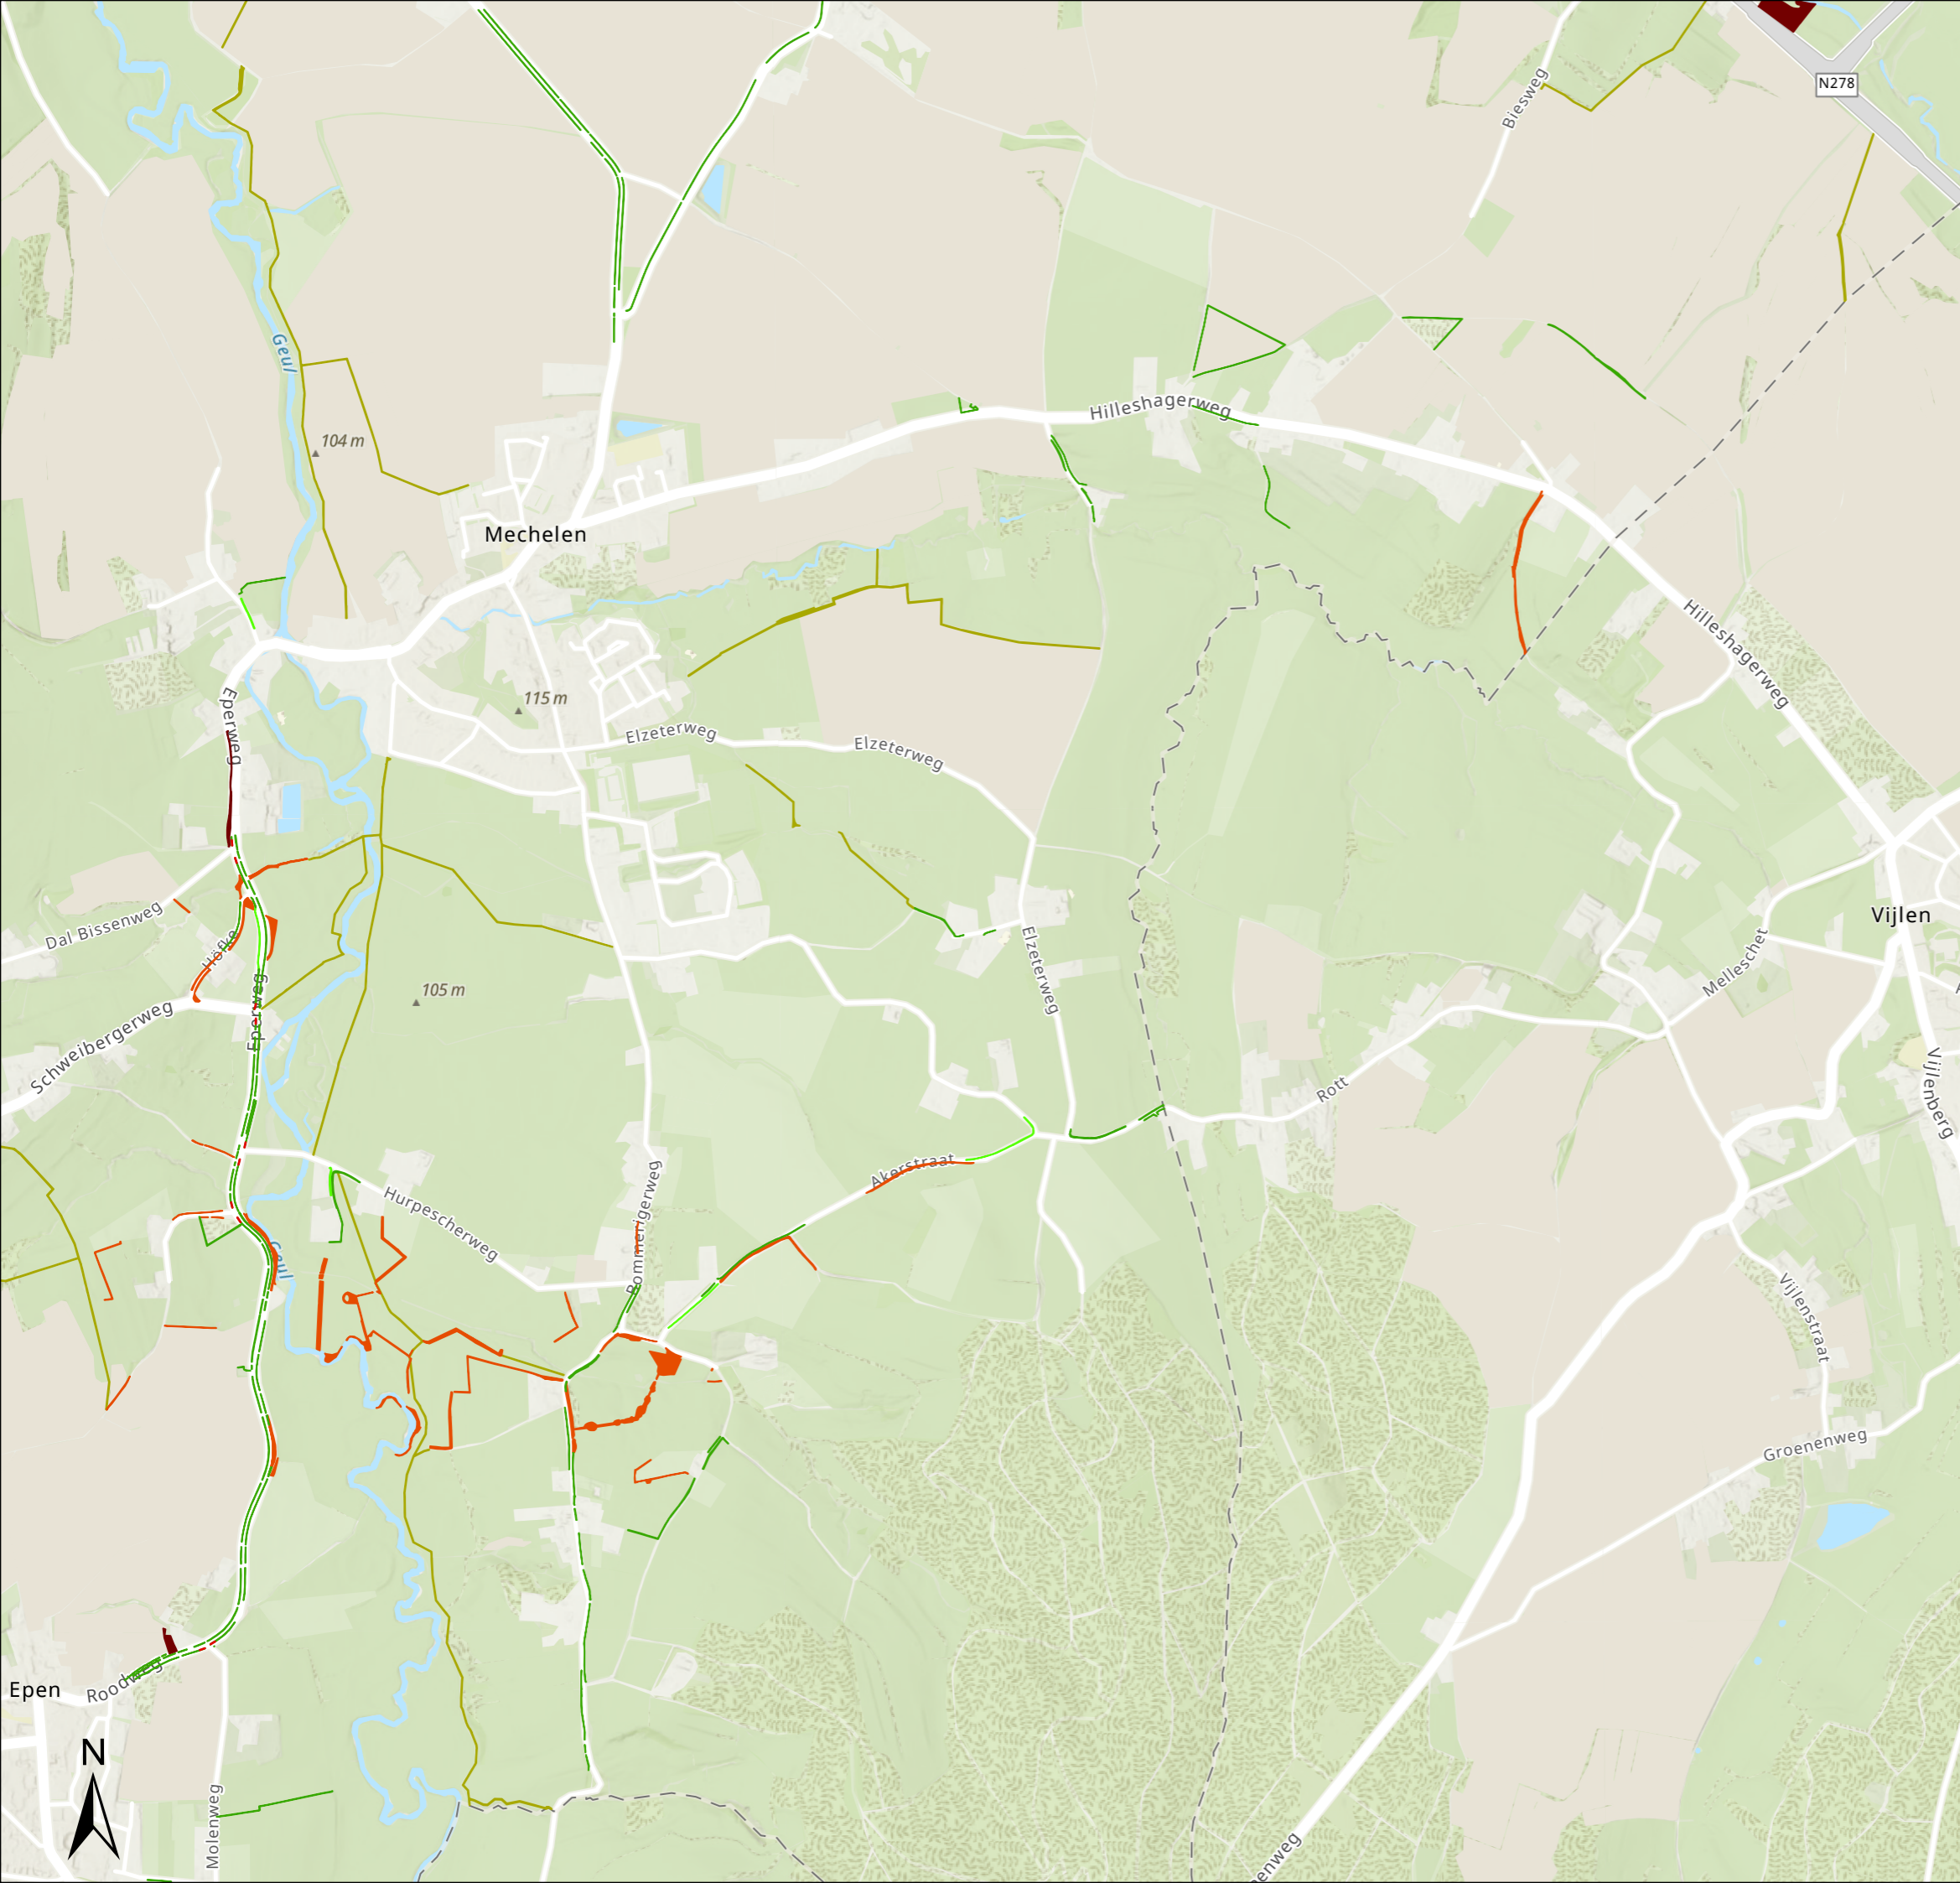

Legenda

- Uitzichtthoeken
- Bosplantsoen
- Hagen tot 1m
- Hagen vanaf 1m
- Struweelhaag
- Wandelpaden

Projectnummer: GW-2024-02
Plaatsnaam: Mechelen
Tekening: 10 van de 14
Datum: 19 januari 2024
Opdrachtgever: Gemeente Gulpen- Wittem

idverde
Idverde advies B.V.
VESTIGING ROERMOND
Eci 10
6041 KW Roermond
046 436 0850
adviesroermond@idverde.nl
www.idverde.nl