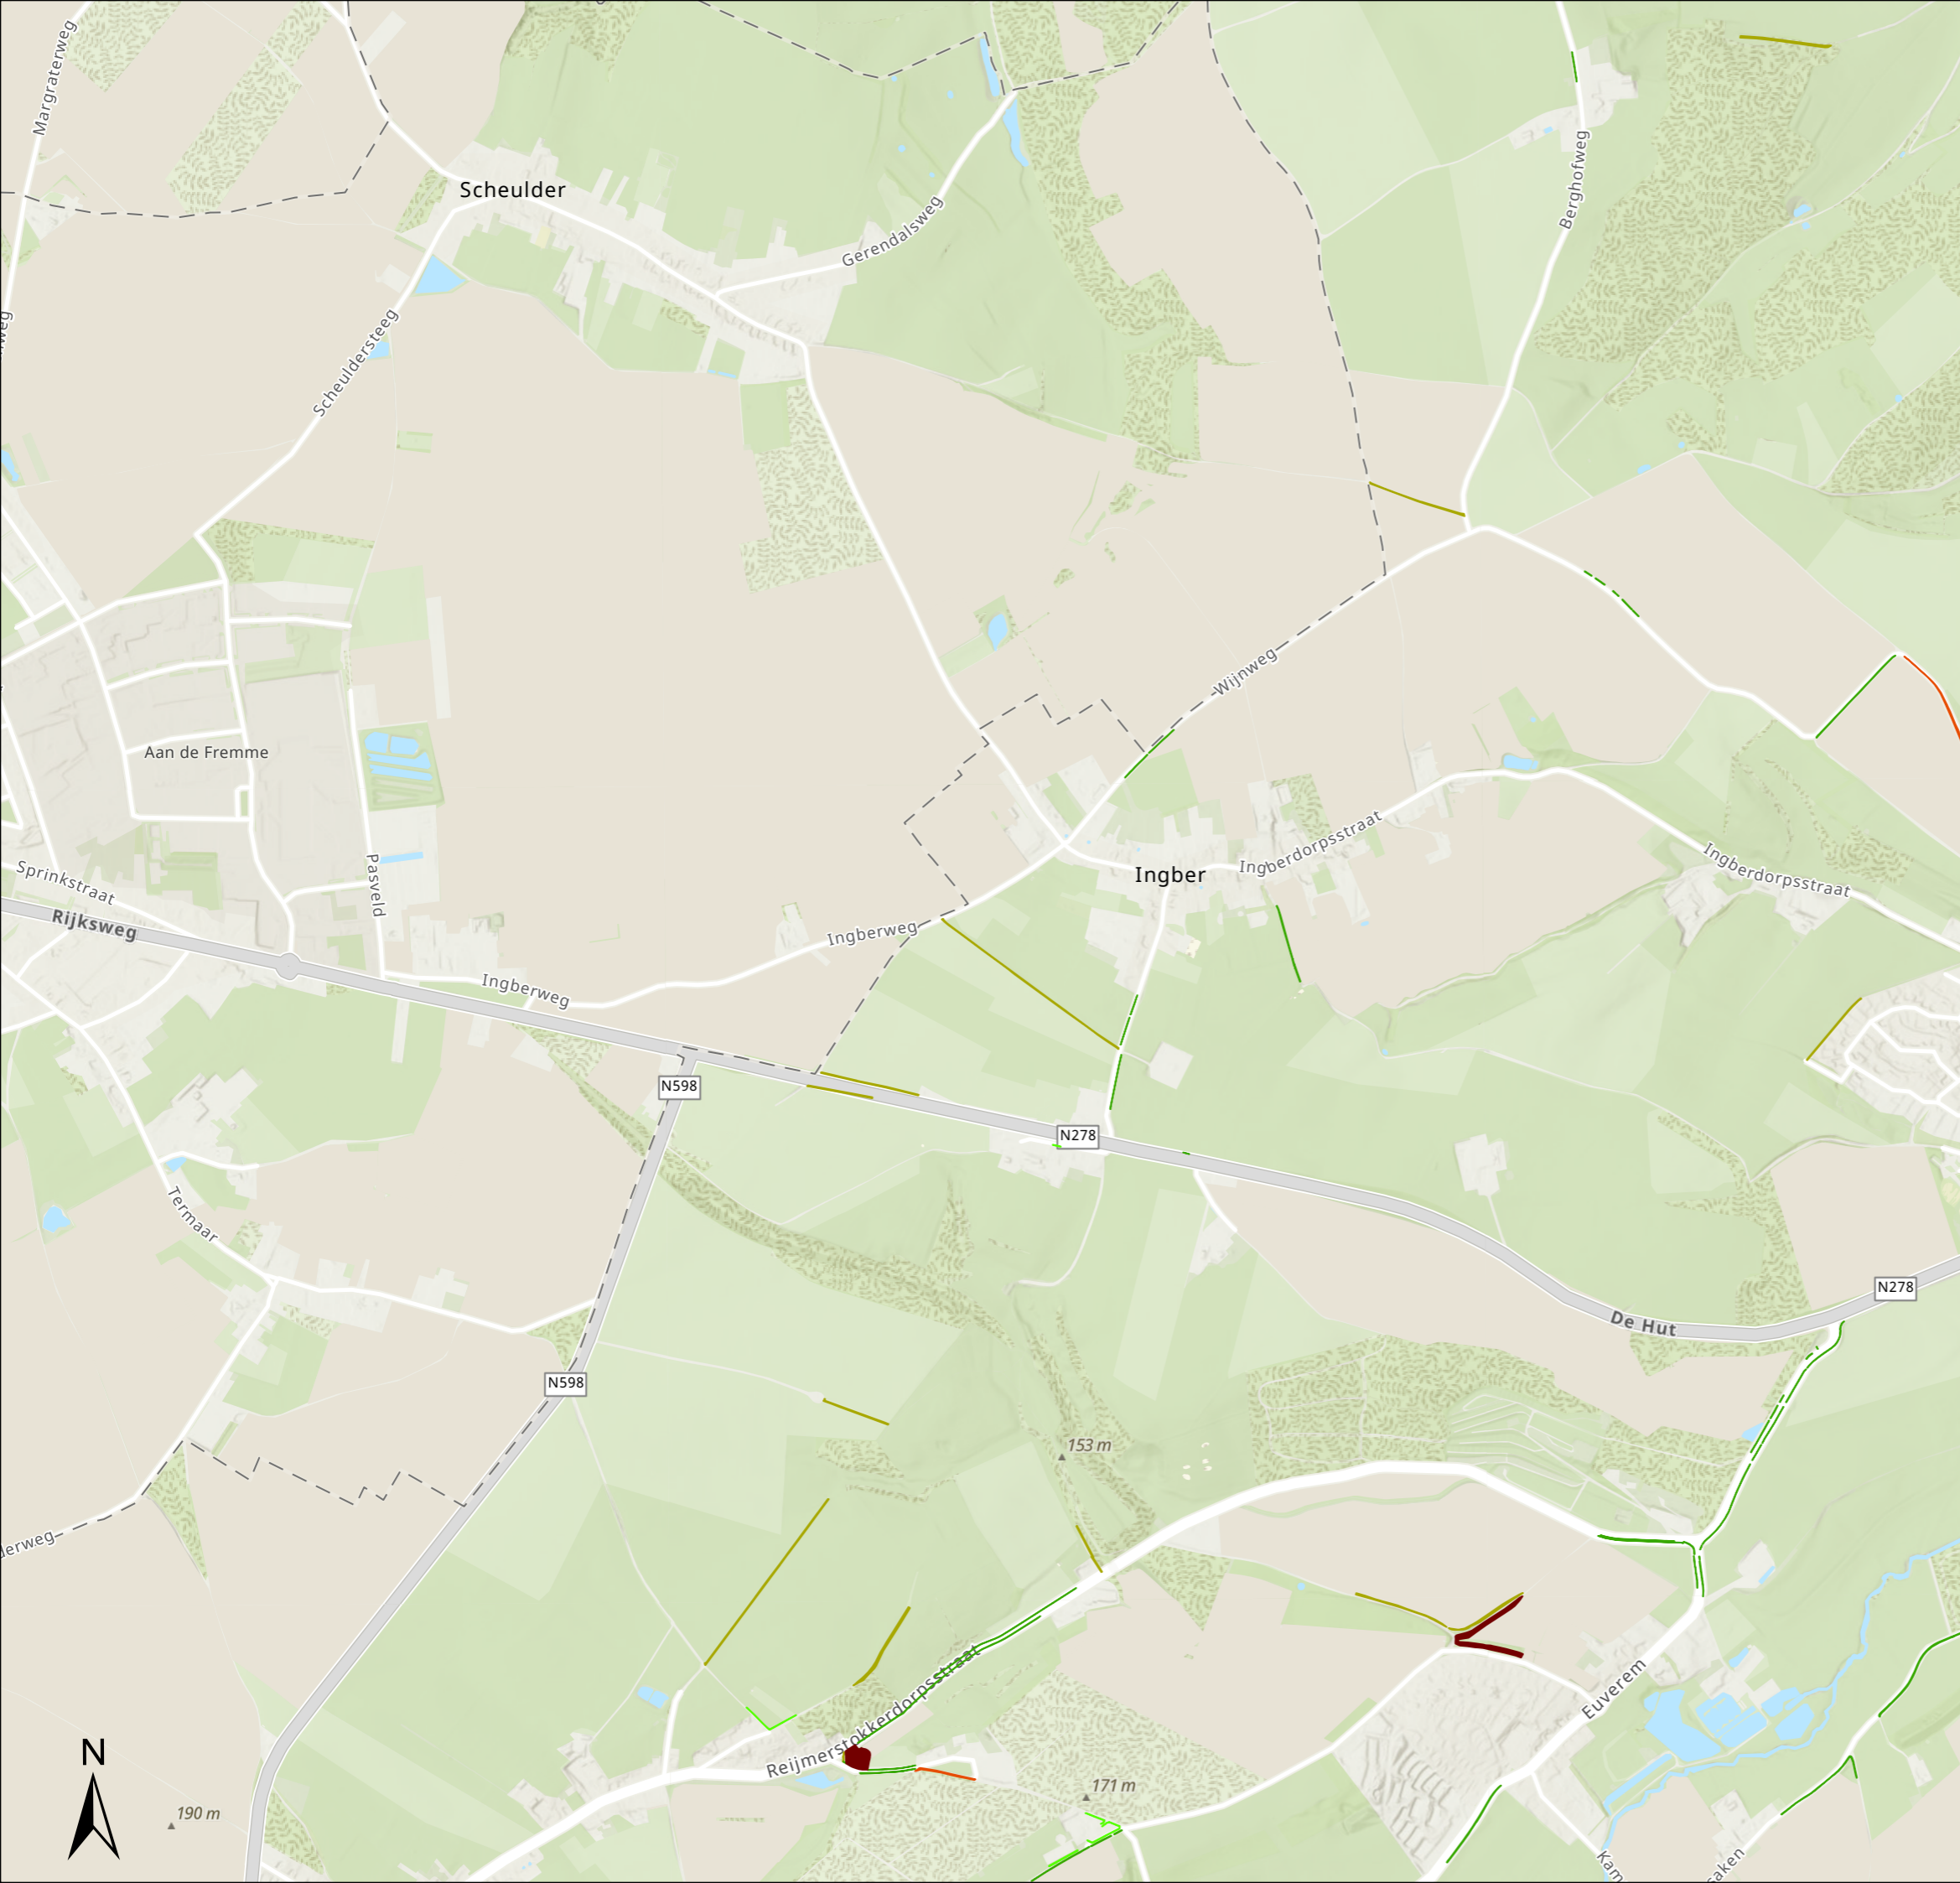

Legenda

- Bosplantsoen
- Hagen tot 1m
- Hagen vanaf 1m
- Struweelhaag
- Wandelpaden

Projectnummer: GW-2024-02
Plaatsnaam: Ingber
Tekening: 4 van de 14
Datum: 19 januari 2024
Opdrachtgever: Gemeente Gulpen- Wittem

idverde
Idverde advies B.V.
VESTIGING ROERMOND
Eci 10
6041 KW Roermond
046 436 0850
adviesroermond@idverde.nl
www.idverde.nl