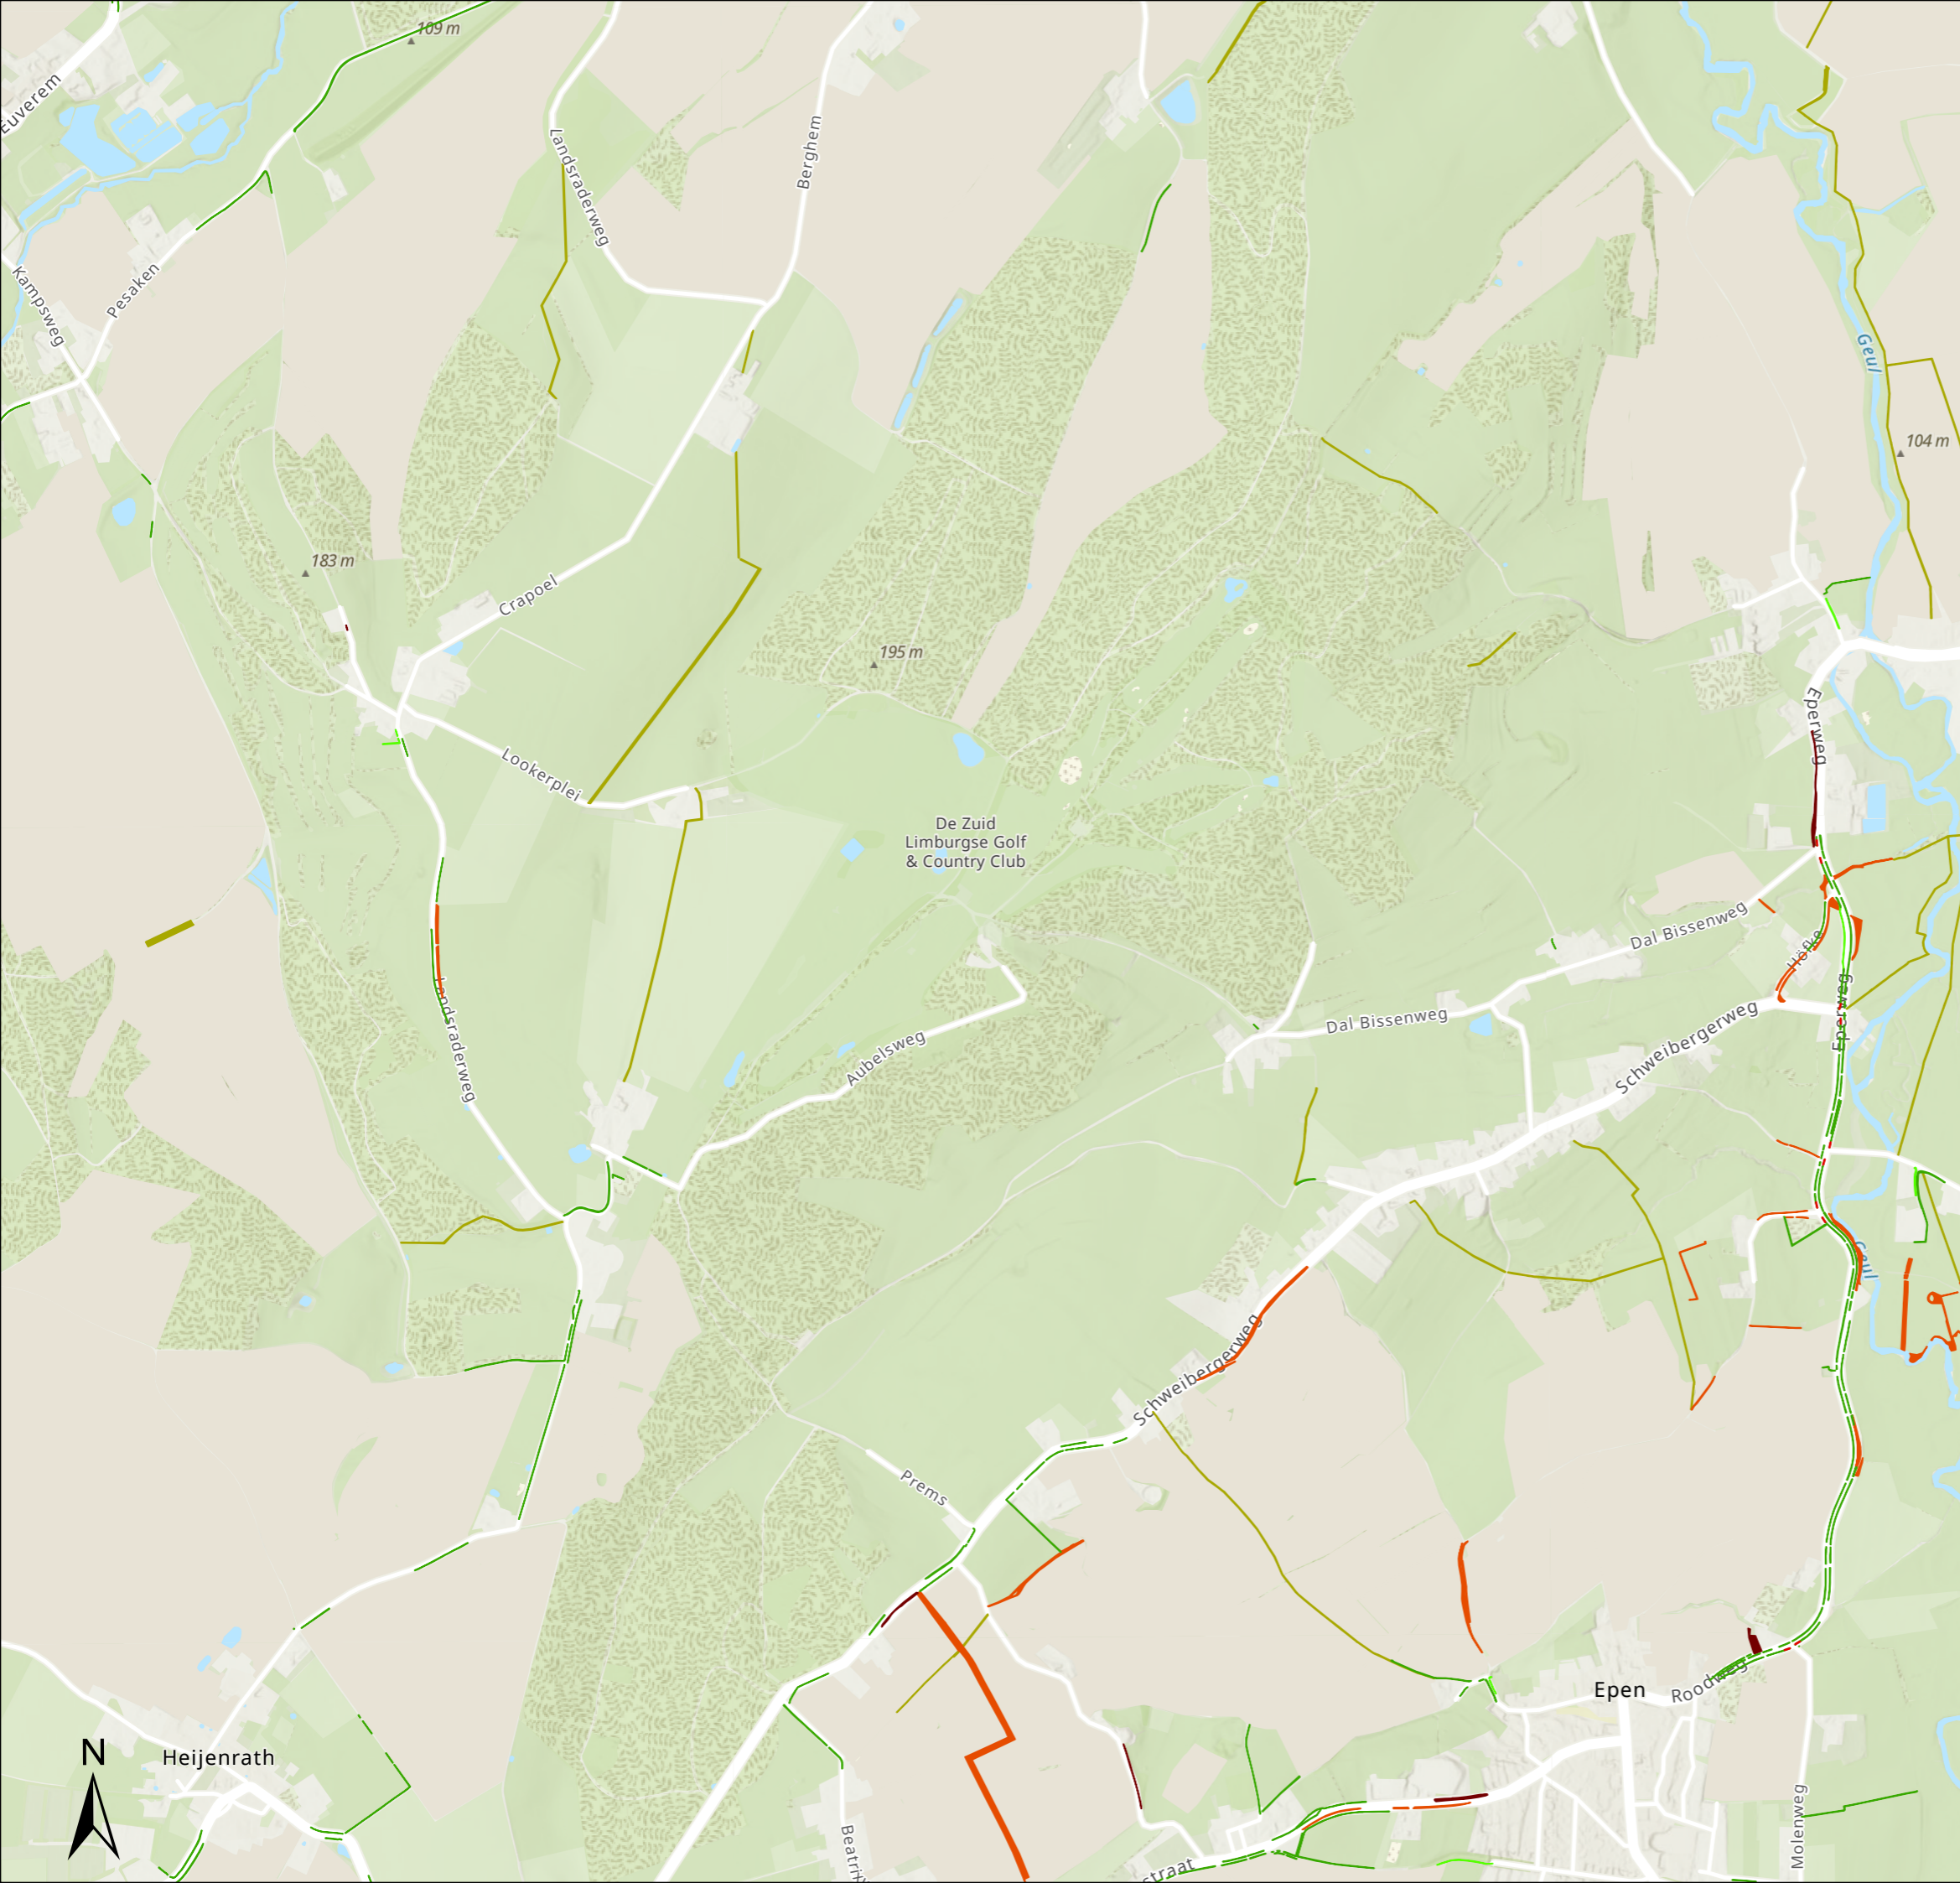

Projectnummer: GW-2024-02
Plaatsnaam: Schweiberg- Epen
Tekening: 9 van de 14
Datum: 19 januari 2024
Opdrachtgever: Gemeente Gulpen- Wittem

idverde 
Idverde advies B.V.
VESTIGING ROERMOND
Eci 10
6041 KW Roermond
046 436 0850
adviesroermond@idverde.nl
www.idverde.nl