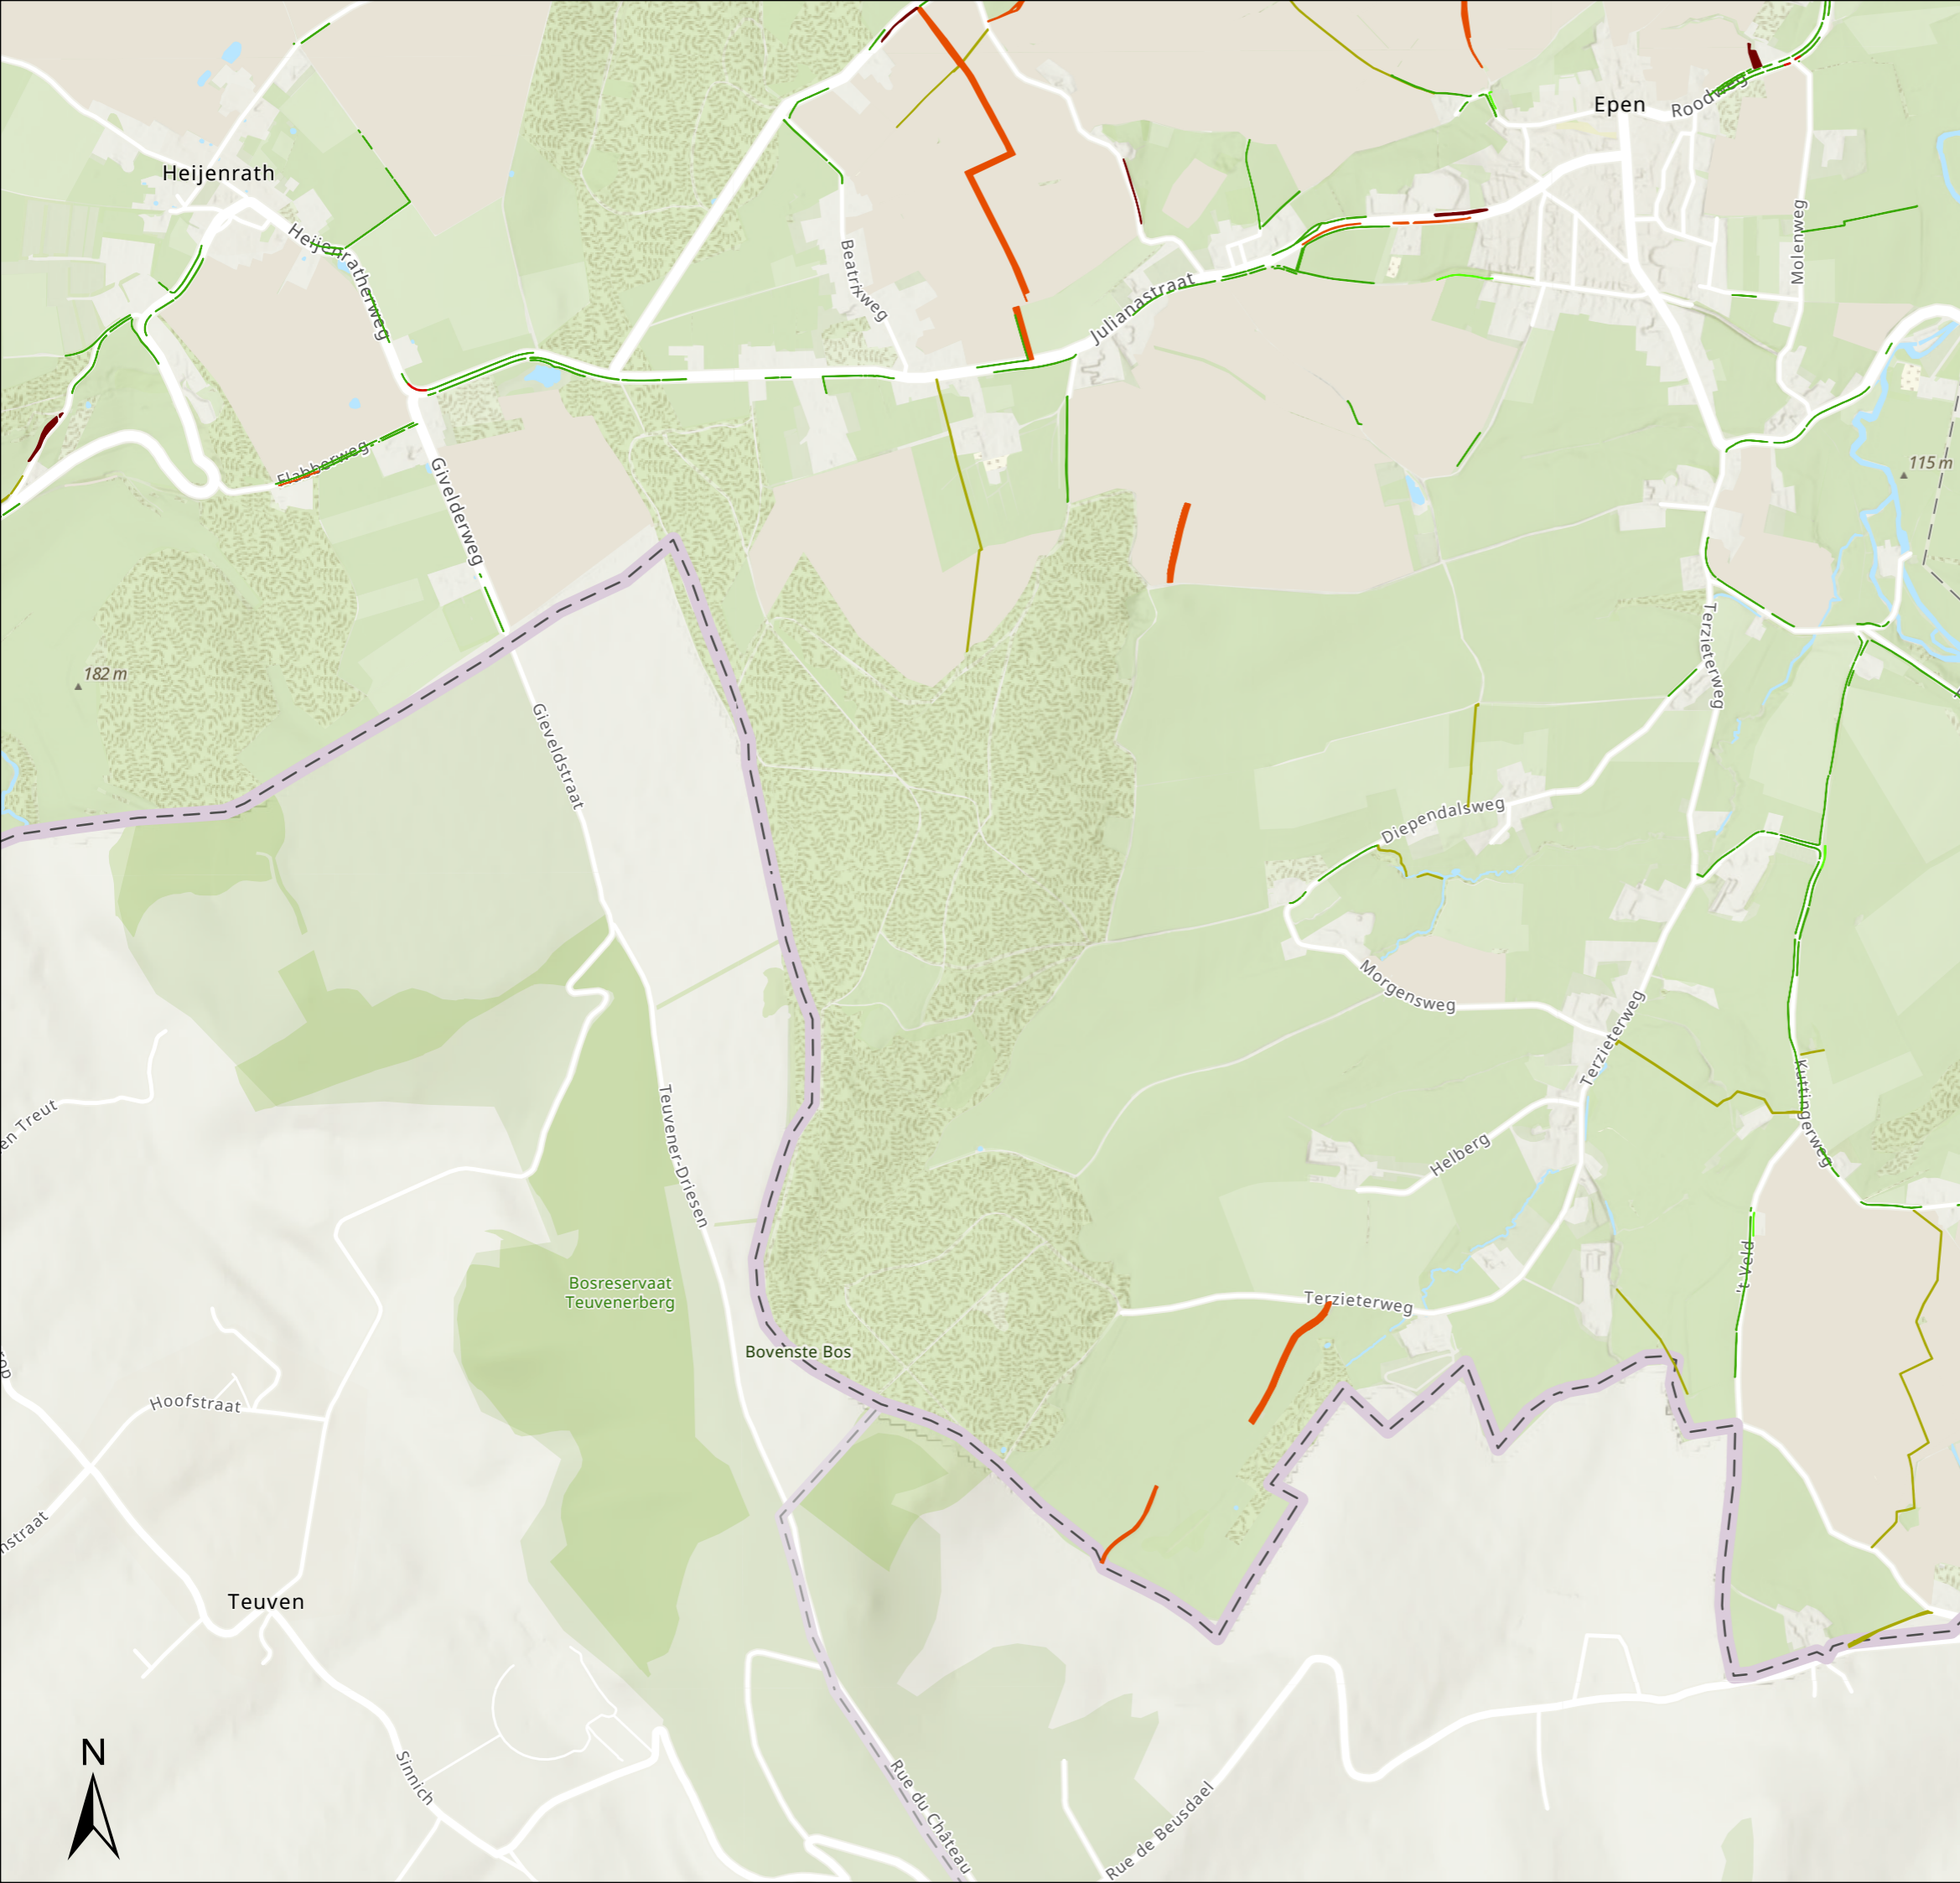

Legenda

- Uitzichtshoeken
- Bosplantsoen
- Hagen tot 1m
- Hagen vanaf 1m
- Struweelhaag
- Wandelpaden

Projectnummer: GW-2024-02
Plaatsnaam: Epen- Terzieten
Tekening: 13 van de 14
Datum: 19 januari 2024
Opdrachtgever: Gemeente Gulpen- Wittem

idverde
Idverde advies B.V.
VESTIGING ROERMOND
Eci 10
6041 KW Roermond
046 436 0850
adviesroermond@idverde.nl
www.idverde.nl