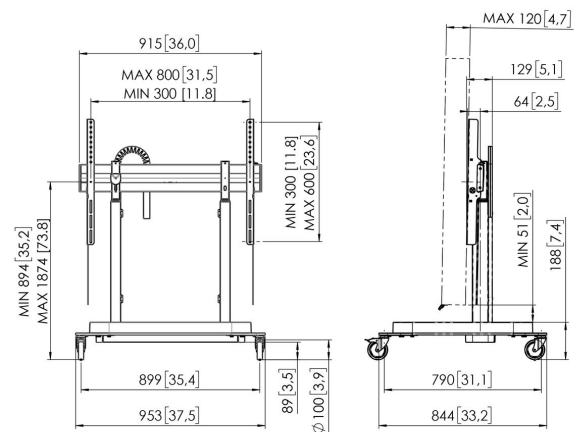

RISE 5205 Elektrische display lift trolley 50 mm/s (zwart, EU)

Belangrijke voordelen

- Hoogteverstelbereik van maar liefst 980 mm
- Bewegingsnelheid 50mm/s bij zwaarste schermen met QuickRise™
- TÜV- en CE-gecertificeerd
- Speciaal ontworpen voet voor extra veiligheid
- Geïntegreerd kabelmanagement (CIS®)

Scherm soepel en veilig op de juiste hoogte

Een RISE 5205 elektrische display lift trolley is geschikt voor displays tot 86" en max. 120 kg. De lift tilt het scherm met een snelheid van 80mm/s soepel, snel en veilig op. Een verstelbereik van 980mm is geschikt voor een hele lage of hoge stand. De top down montage zorgt voor een snelle installatie. De garantie bedraagt 5 jaar. Veiligheid staat voorop Vogel's display liften voldoen aan de hoogste internationale veiligheidsnormen TÜV en CE (UL en GS in aanvraag).

RISE 5205 Elektrische display lift trolley 50 mm/s (zwart, EU)

Specificaties

Artikelnummer (SKU)	7352050
Kleur	Zwart
EAN enkele doos	8712285357787
Hoogte	1205
Breedte	955
Diepte	846
TÜV-gecertificeerd	Ja
Garantie	5 jaar
Min. grootte beeldscherm (inch)	65
Max. grootte beeldscherm (inch)	86
Max. laadgewicht (kg/Lbs)	120 / 264.55
Certificeringen	CE
Max. afstand tot vloer vanaf midden beeldscherm (mm)	1874
Max. horizontaal gatenpatroon (mm)	800
Max. verticaal gatenpatroon (mm)	600
Min. afstand tot vloer vanaf midden beeldscherm (mm)	894
Min. horizontaal gatenpatroon (mm)	300
Min. verticaal gatenpatroon (mm)	300
Gemotoriseerd	Ja
Hoogteverstelling (mm)	980