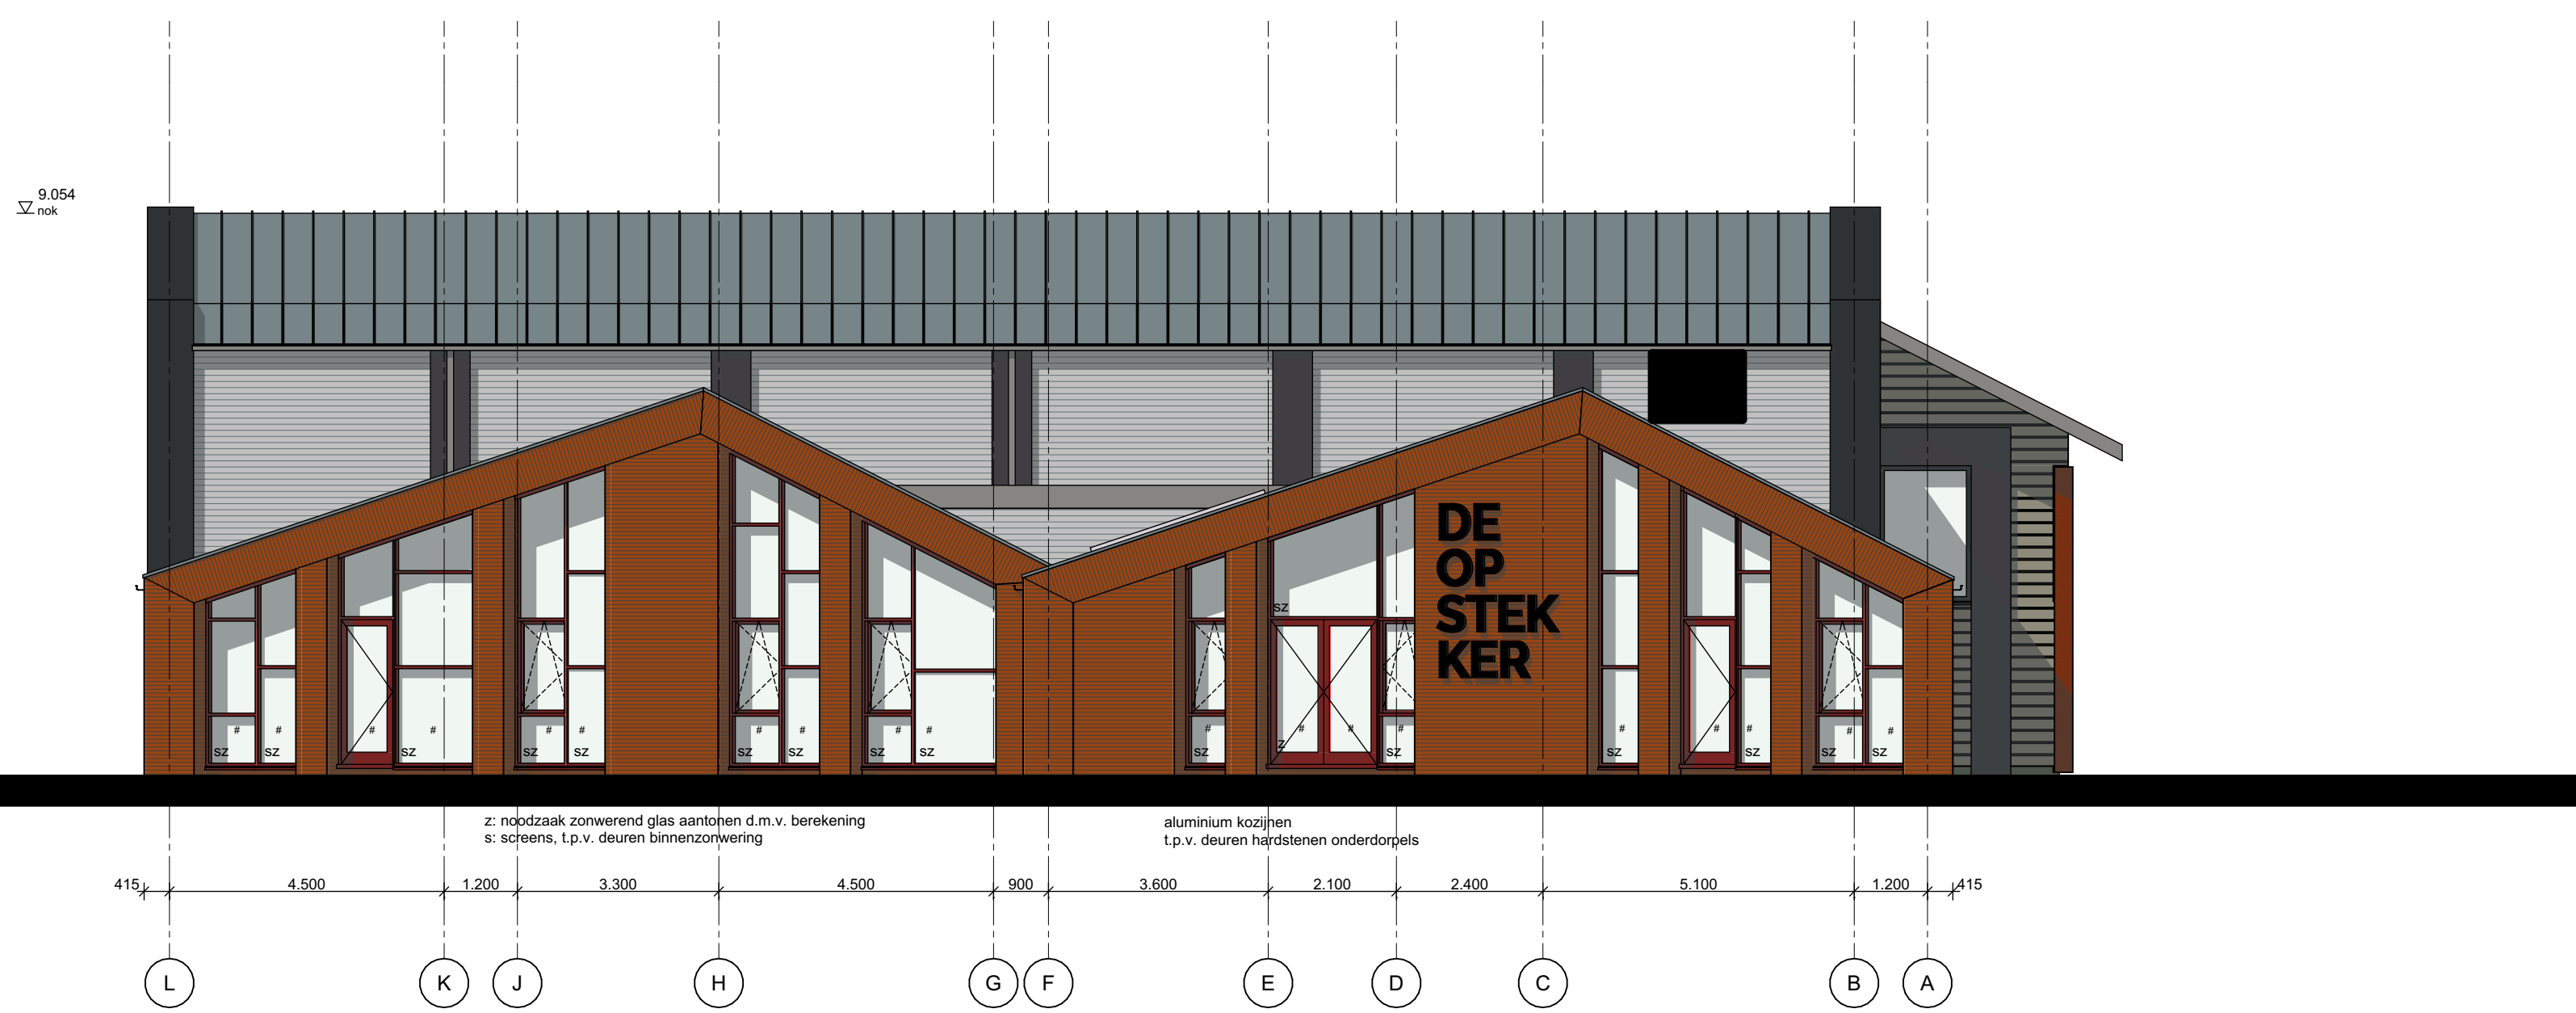

Zuidgevel

Westgevel

Oostgevel

Noordgevel

Gemeente
 1919A-DO-03
 schaal 1:100
 datum 04.10.2022
 gewijzigd

Gemeente Opsterland
 MFA De Tytje
 De Tytje