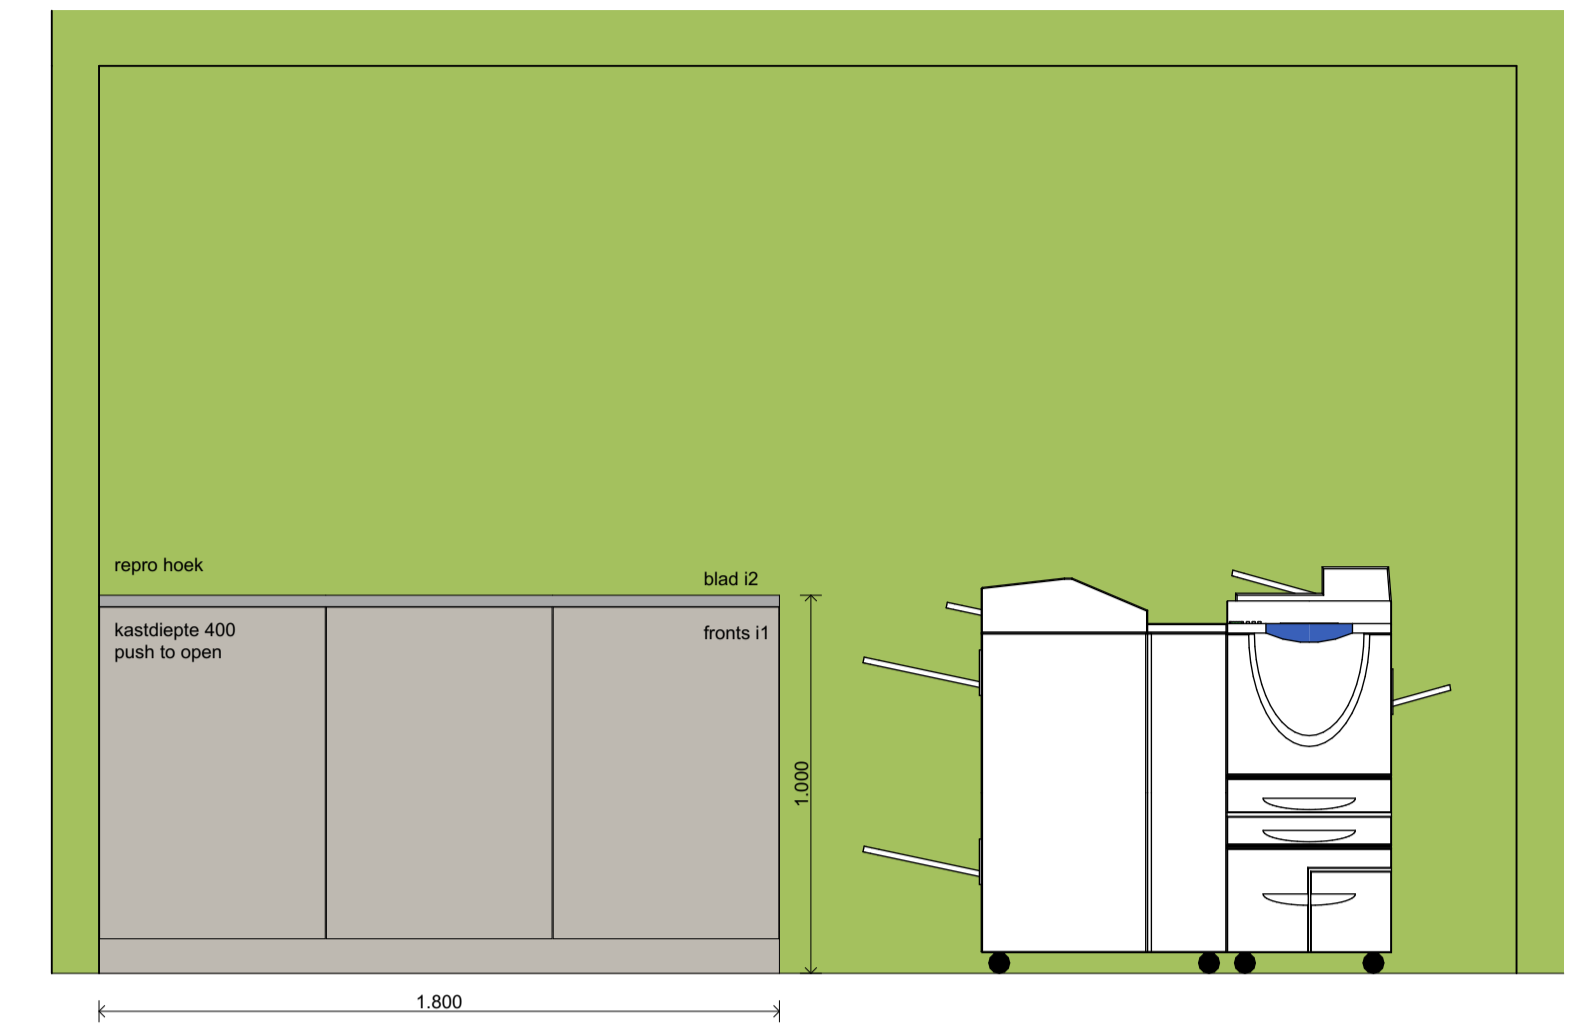

# maatwerk overzicht

1

2

2

3

4

5a

5b

5b

5c

5c

boom bladeren:  
Ecophon solo circle  
twee kleuren groen: fresh clover & summer forest  
i7

6

7

8

8