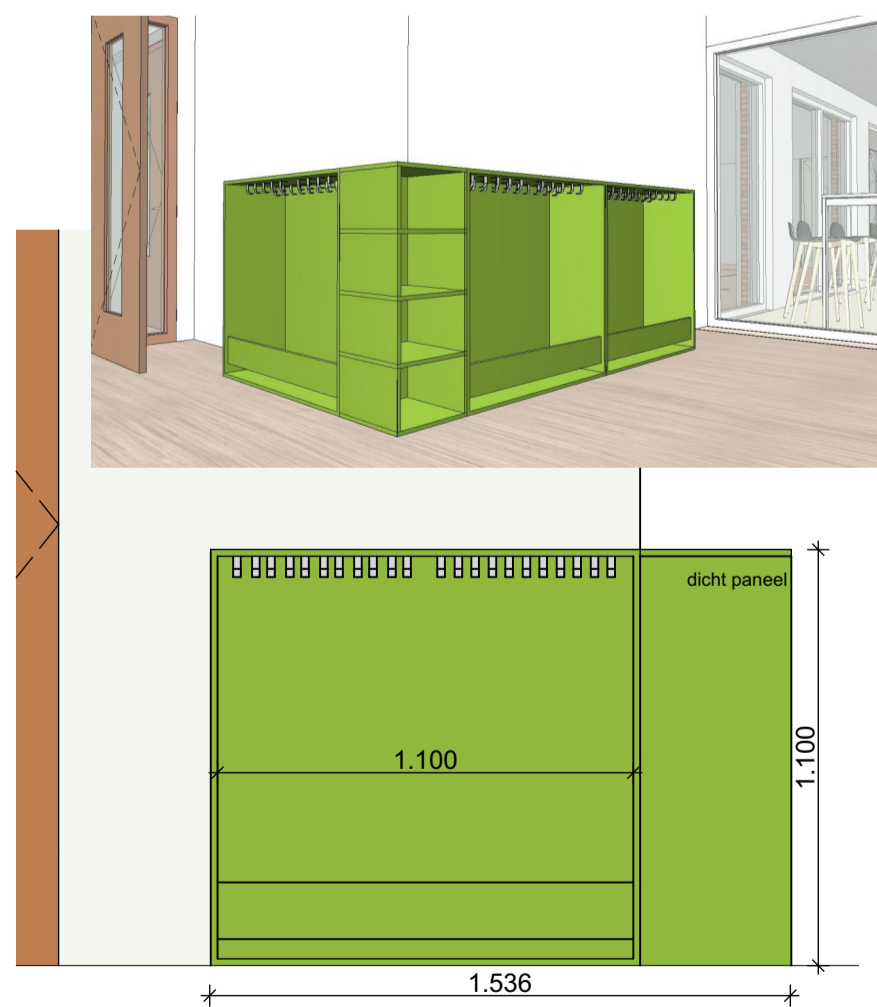

- losse inrichting
- maatwerk

# maatwerk overzicht

1

2

2

3

4

5a

5b

5b

5c

5c

boom bladeren:  
Ecophon solo circle  
twee kleuren groen: fresh clover & summer forest  
i7

6

7

8

8