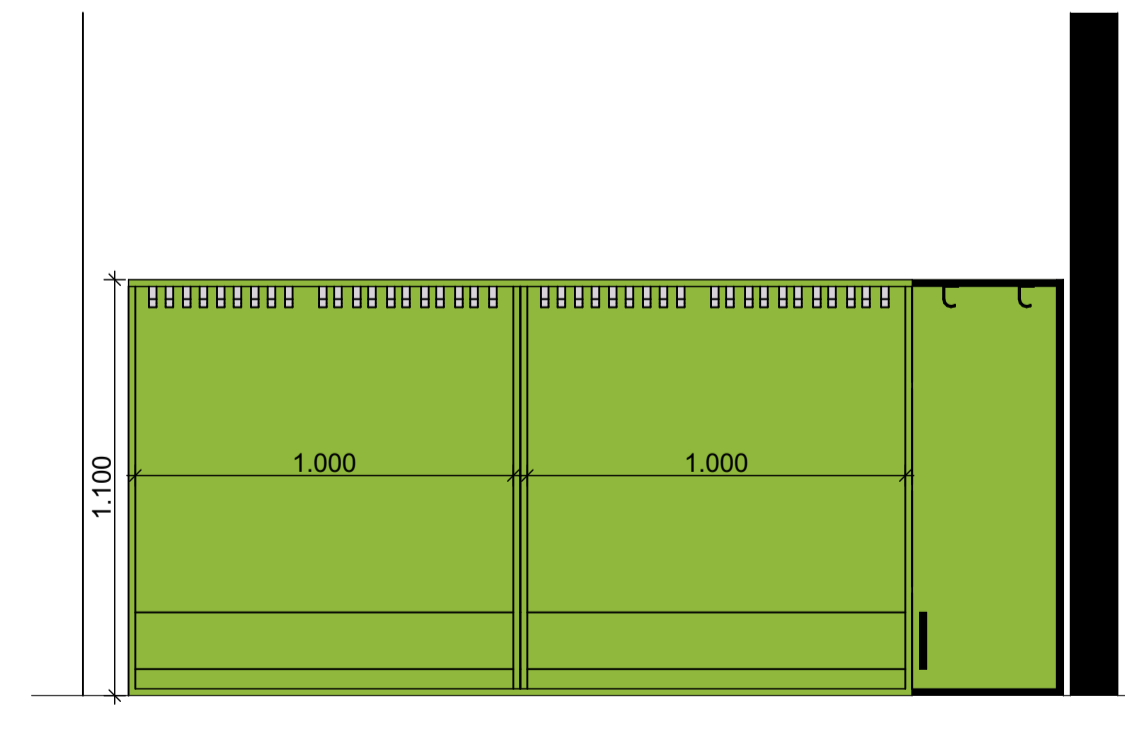

# maatwerk overzicht

1

2

2

3

4

5a

5b

5b

5c

5c

boom bladeren:  
Ecophon solo circle  
twee kleuren groen: fresh clover & summer forest  
i7

6

7

8

8