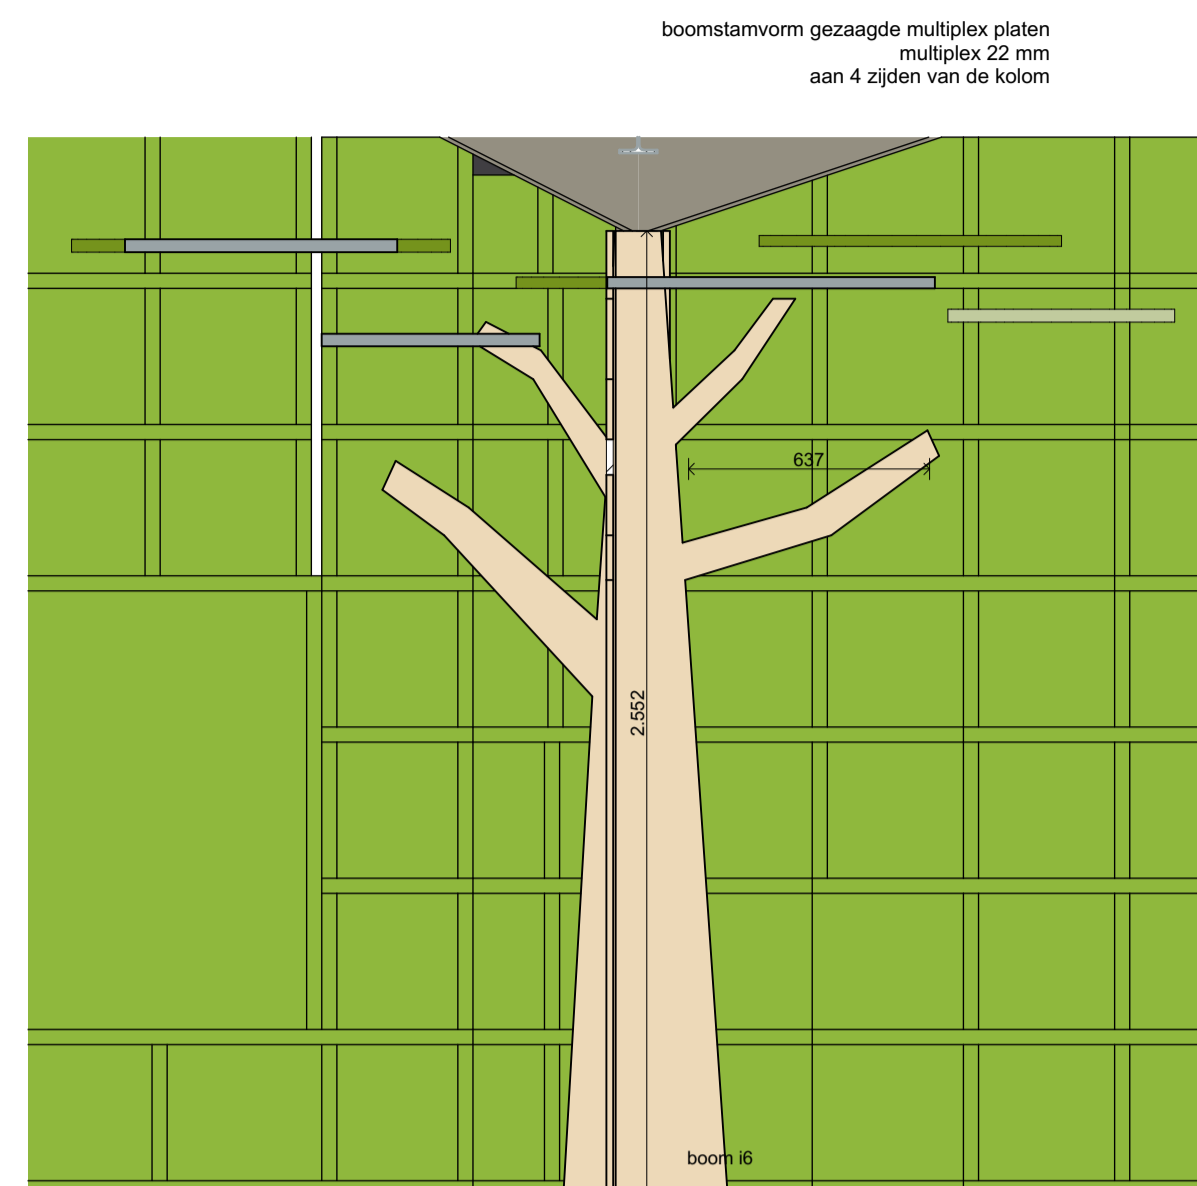

# maatwerk overzicht

1

2

2

3

4

5a

5b

5b

5c

5c

boom bladeren:  
Ecophon solo circle  
twee kleuren groen: fresh clover & summer forest  
i7

6

7

8

8