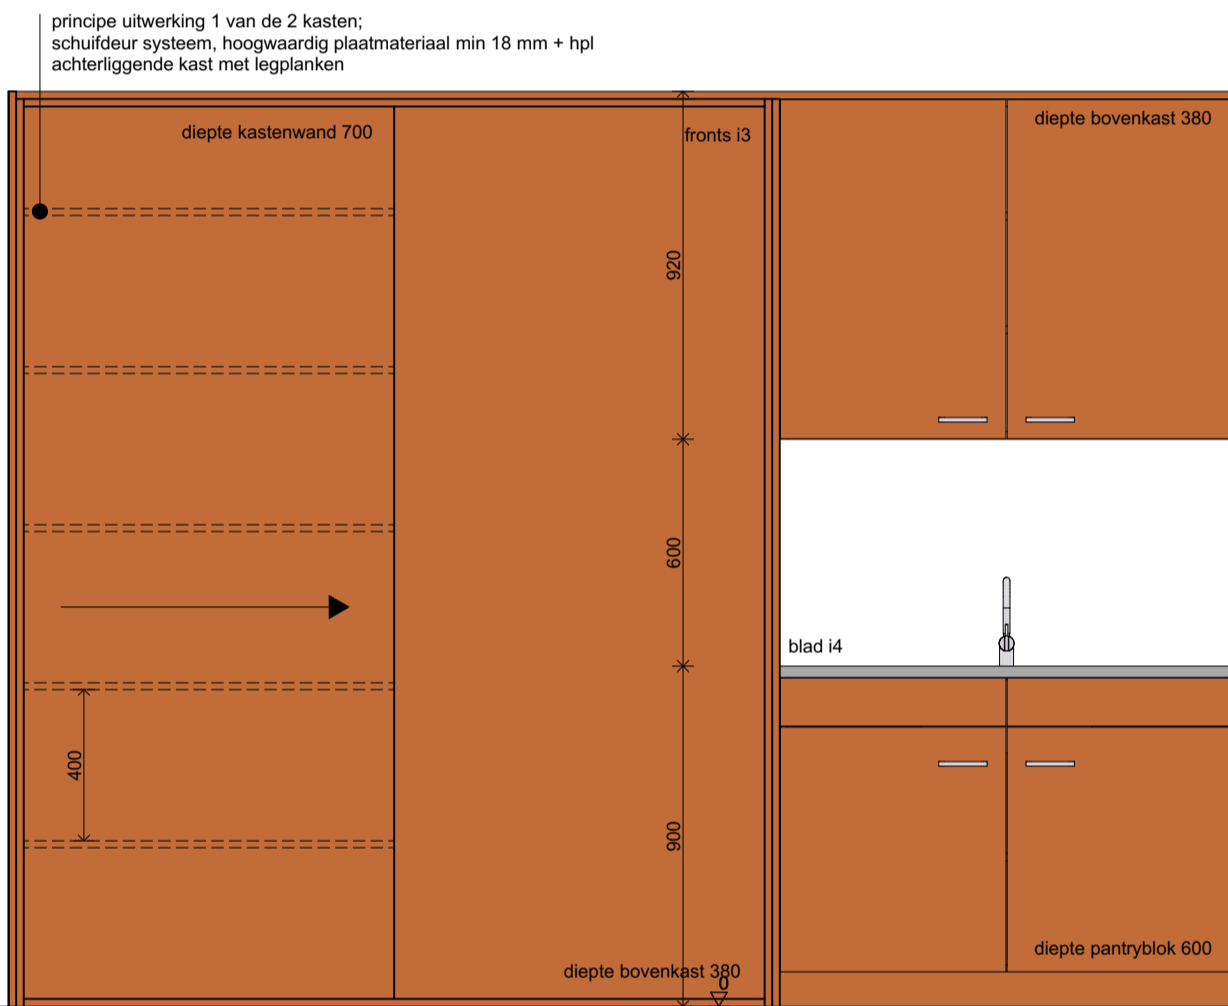

- losse inrichting
- maatwerk

# maatwerk overzicht

1

2

2

3

4

5a

5b

5b

5c

5c

boom bladeren:  
Ecophon solo circle  
twee kleuren groen: fresh clover & summer forest  
i7

6

7

8

8