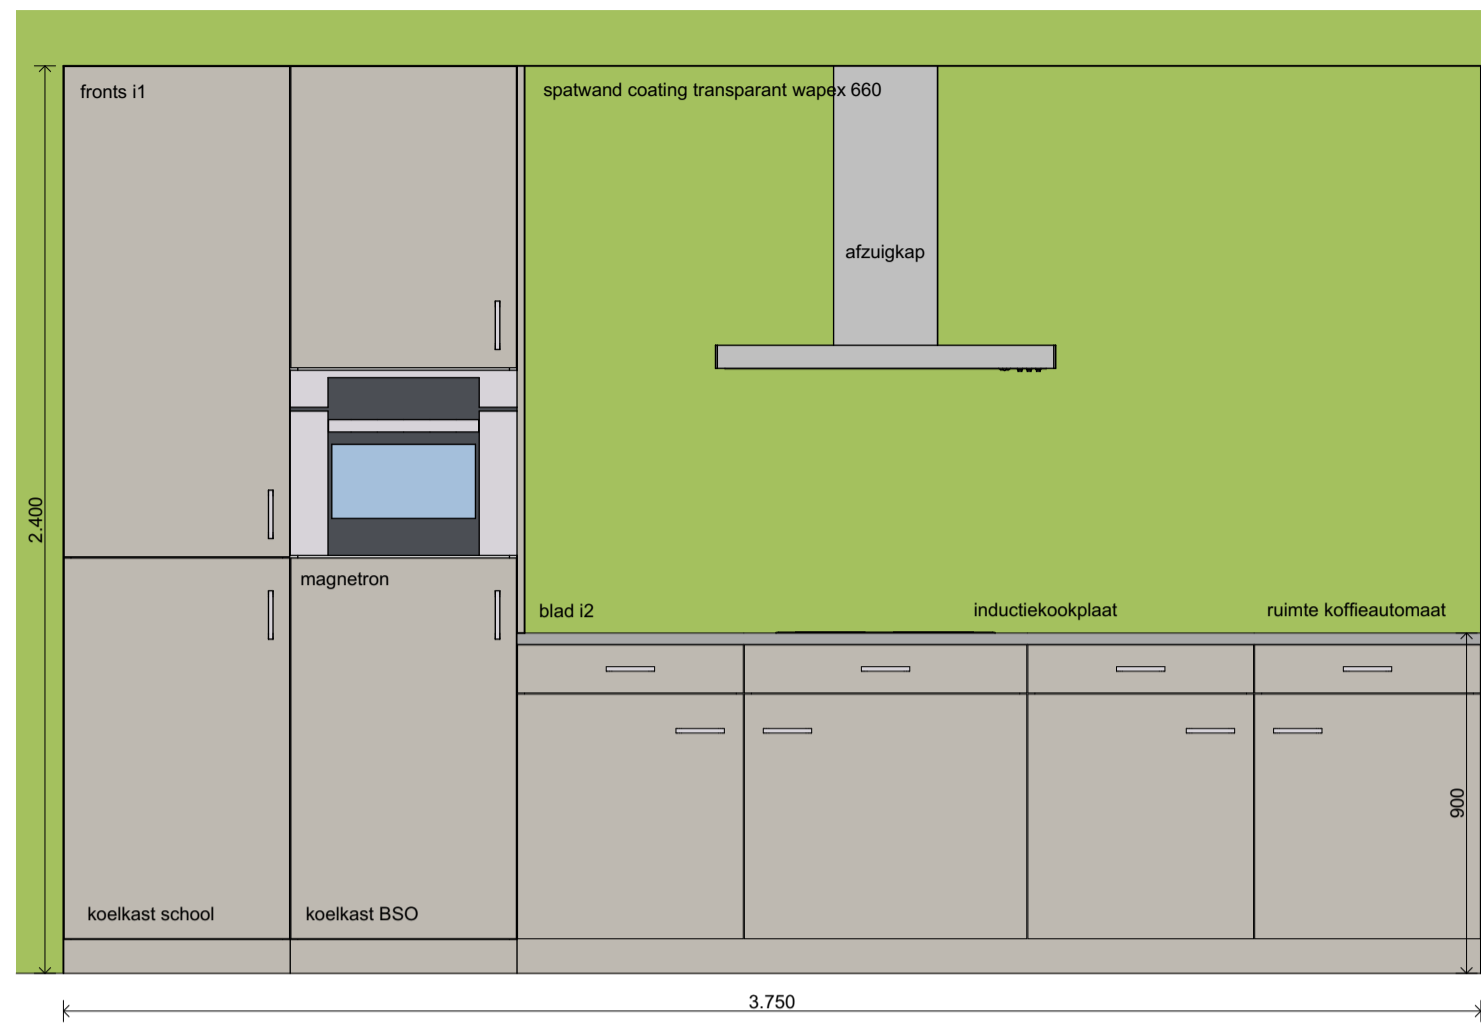

- losse inrichting
- maatwerk

# maatwerk overzicht

1

2

2

3

4

5a

5b

5b

5c

5c

boom bladeren:  
Ecophon solo circle  
twee kleuren groen: fresh clover & summer forest  
i7

6

7

8

8