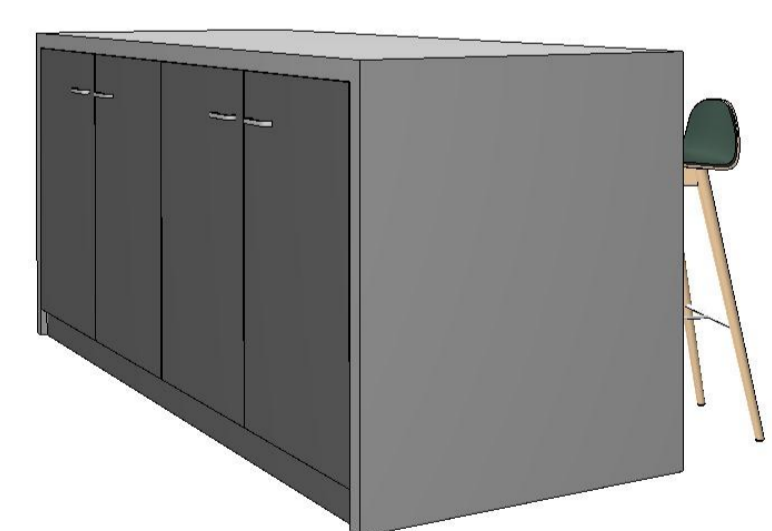

5b

5c

5c

boom bladeren:  
Ecophon solo circle  
twee kleuren groen: fresh clover & summer forest  
i7

6

7

8

8