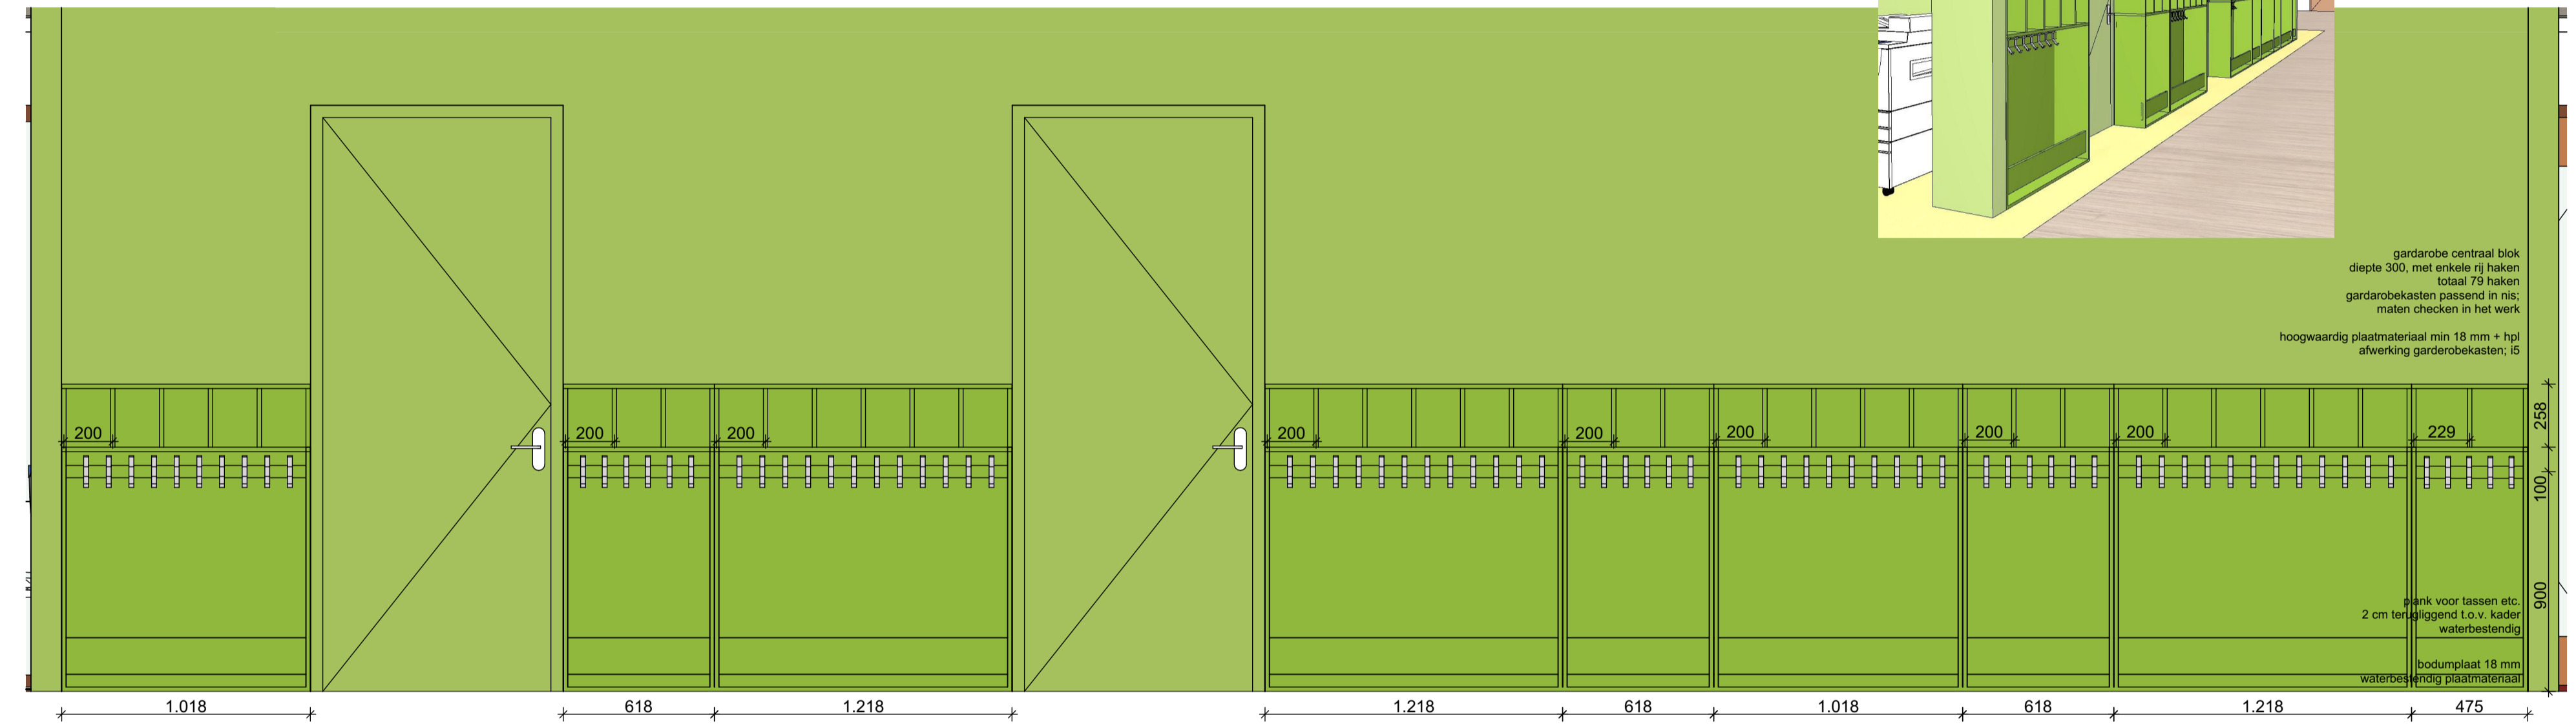

# maatwerk overzicht

1

2

2

3

4

5a

5b

5b

5c

5c

boom bladeren:  
Ecophon solo circle  
twee kleuren groen: fresh clover & summer forest  
i7

6

7

8

8