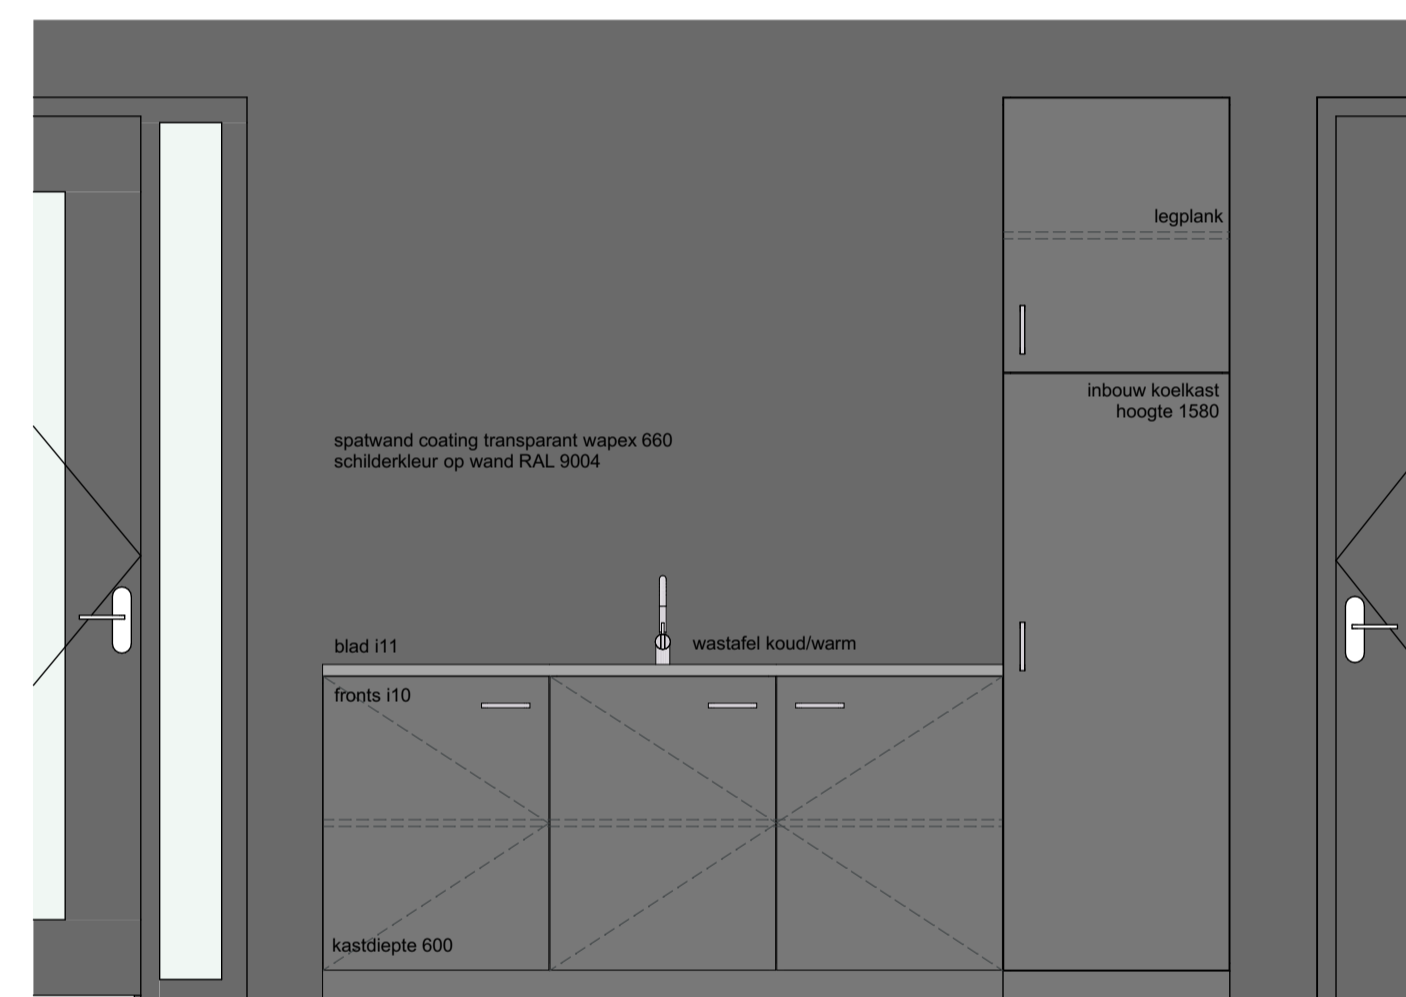

5b

5c

5c

boom bladeren:  
Ecophon solo circle  
twee kleuren groen: fresh clover & summer forest  
i7

6

7

8

8