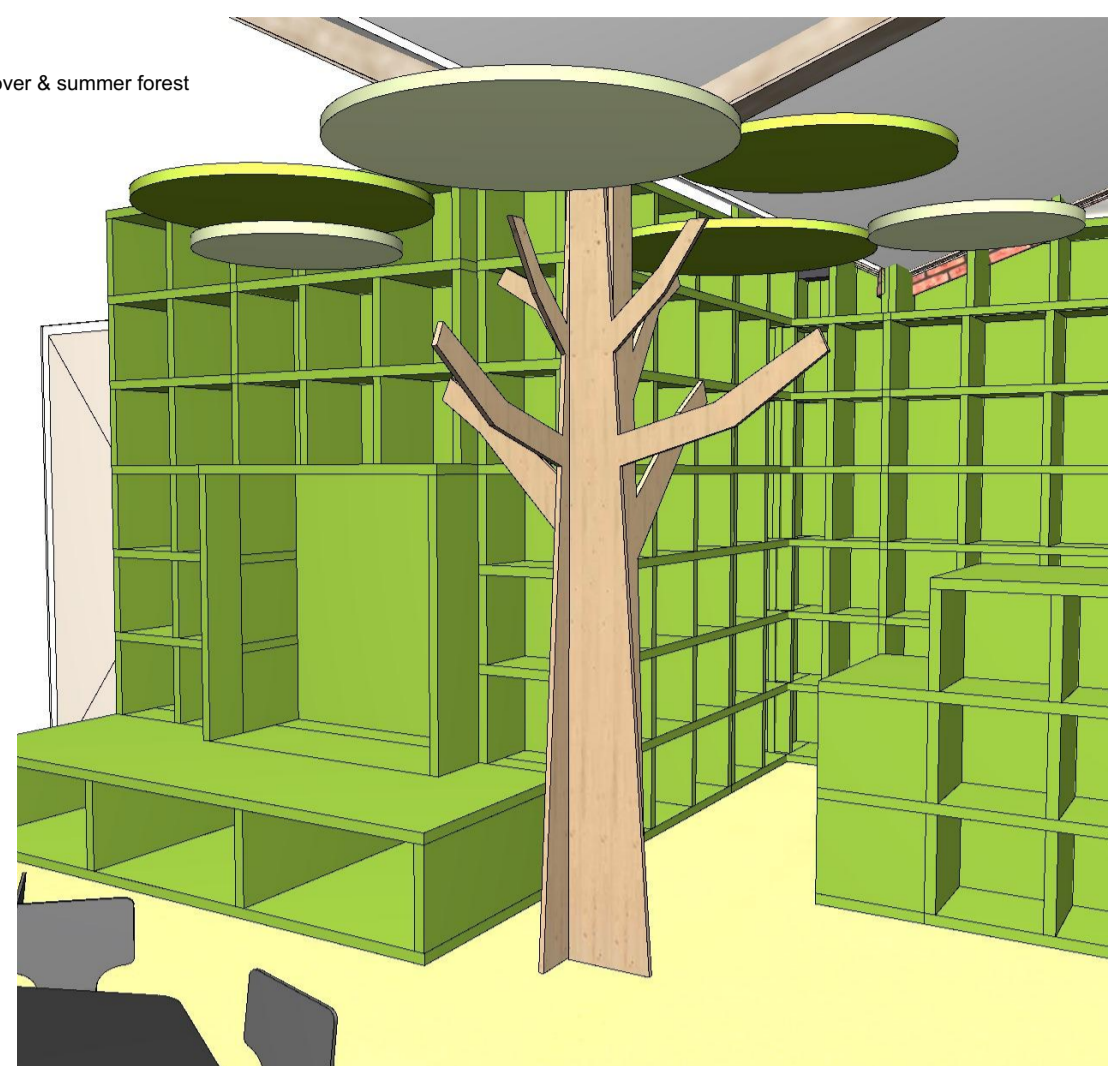

5b

5c

5c

boom bladeren:  
Ecophon solo circle  
twee kleuren groen: fresh clover & summer forest  
i7

6

7

8

8