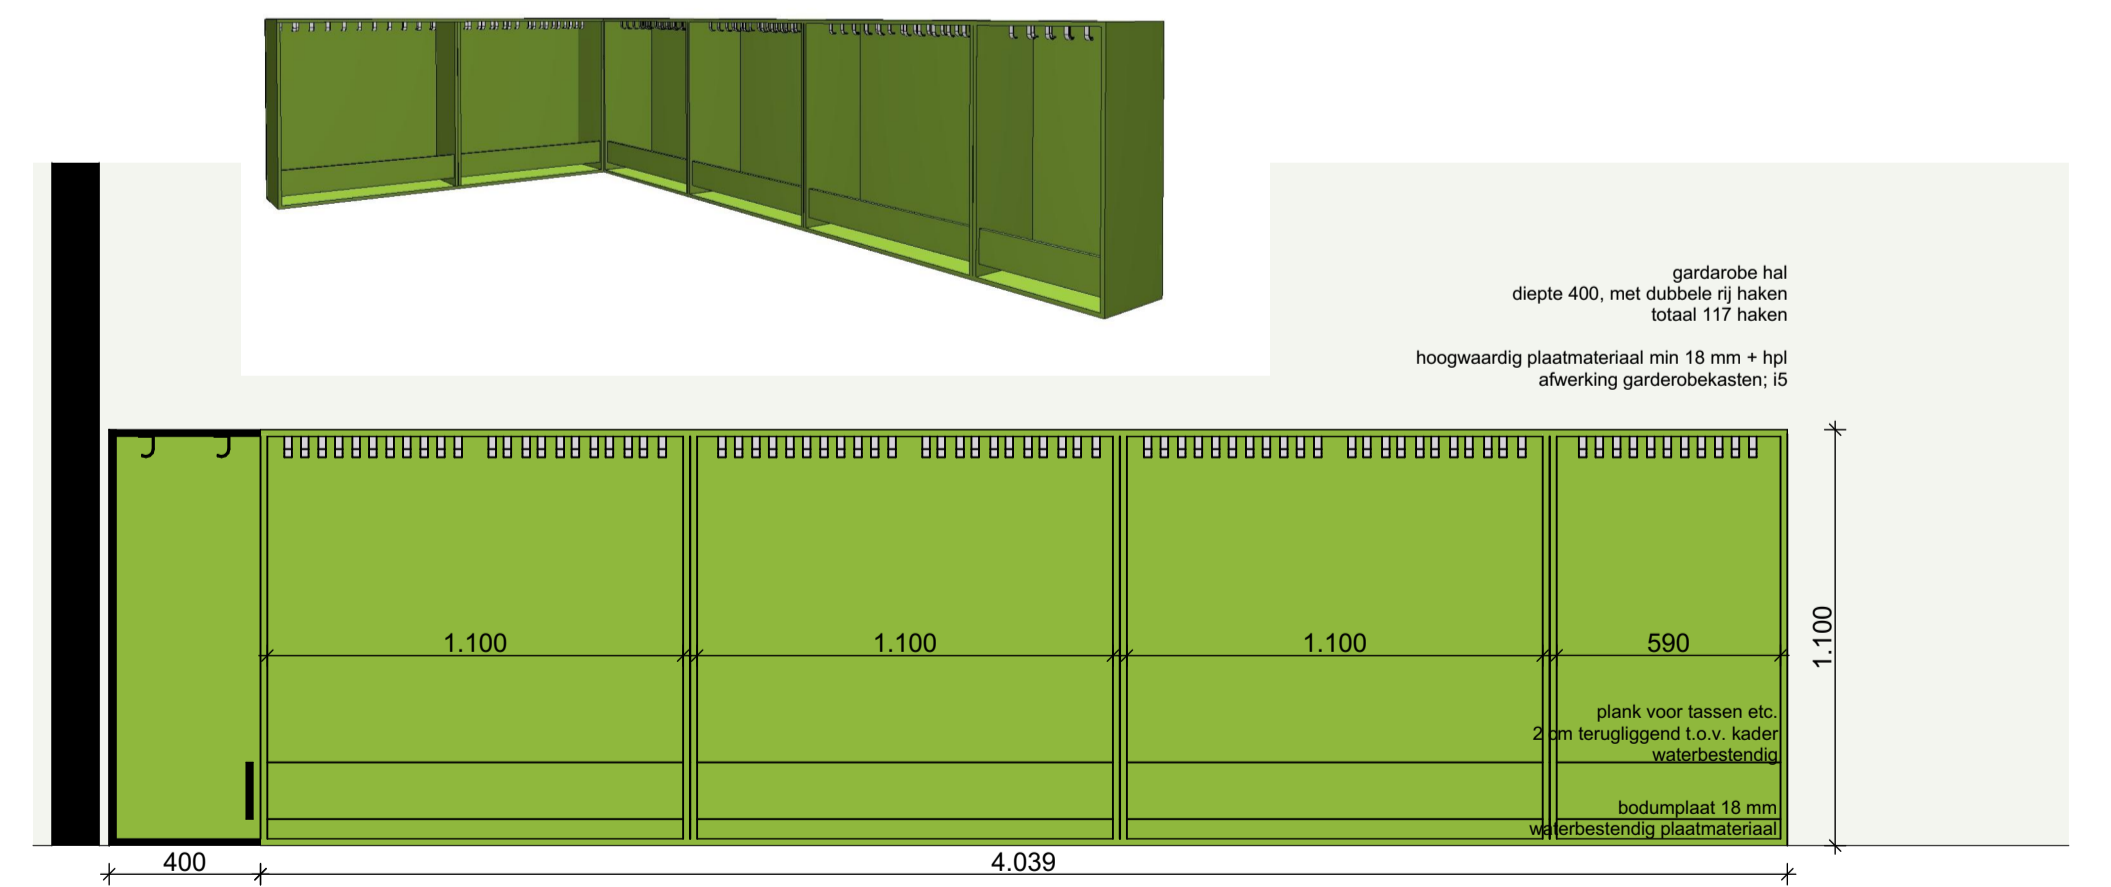

# maatwerk overzicht

1

2

2

3

4

5a

5b

5b

5c

5c

boom bladeren:  
Ecophon solo circle  
twee kleuren groen: fresh clover & summer forest  
i7

6

7

8

8