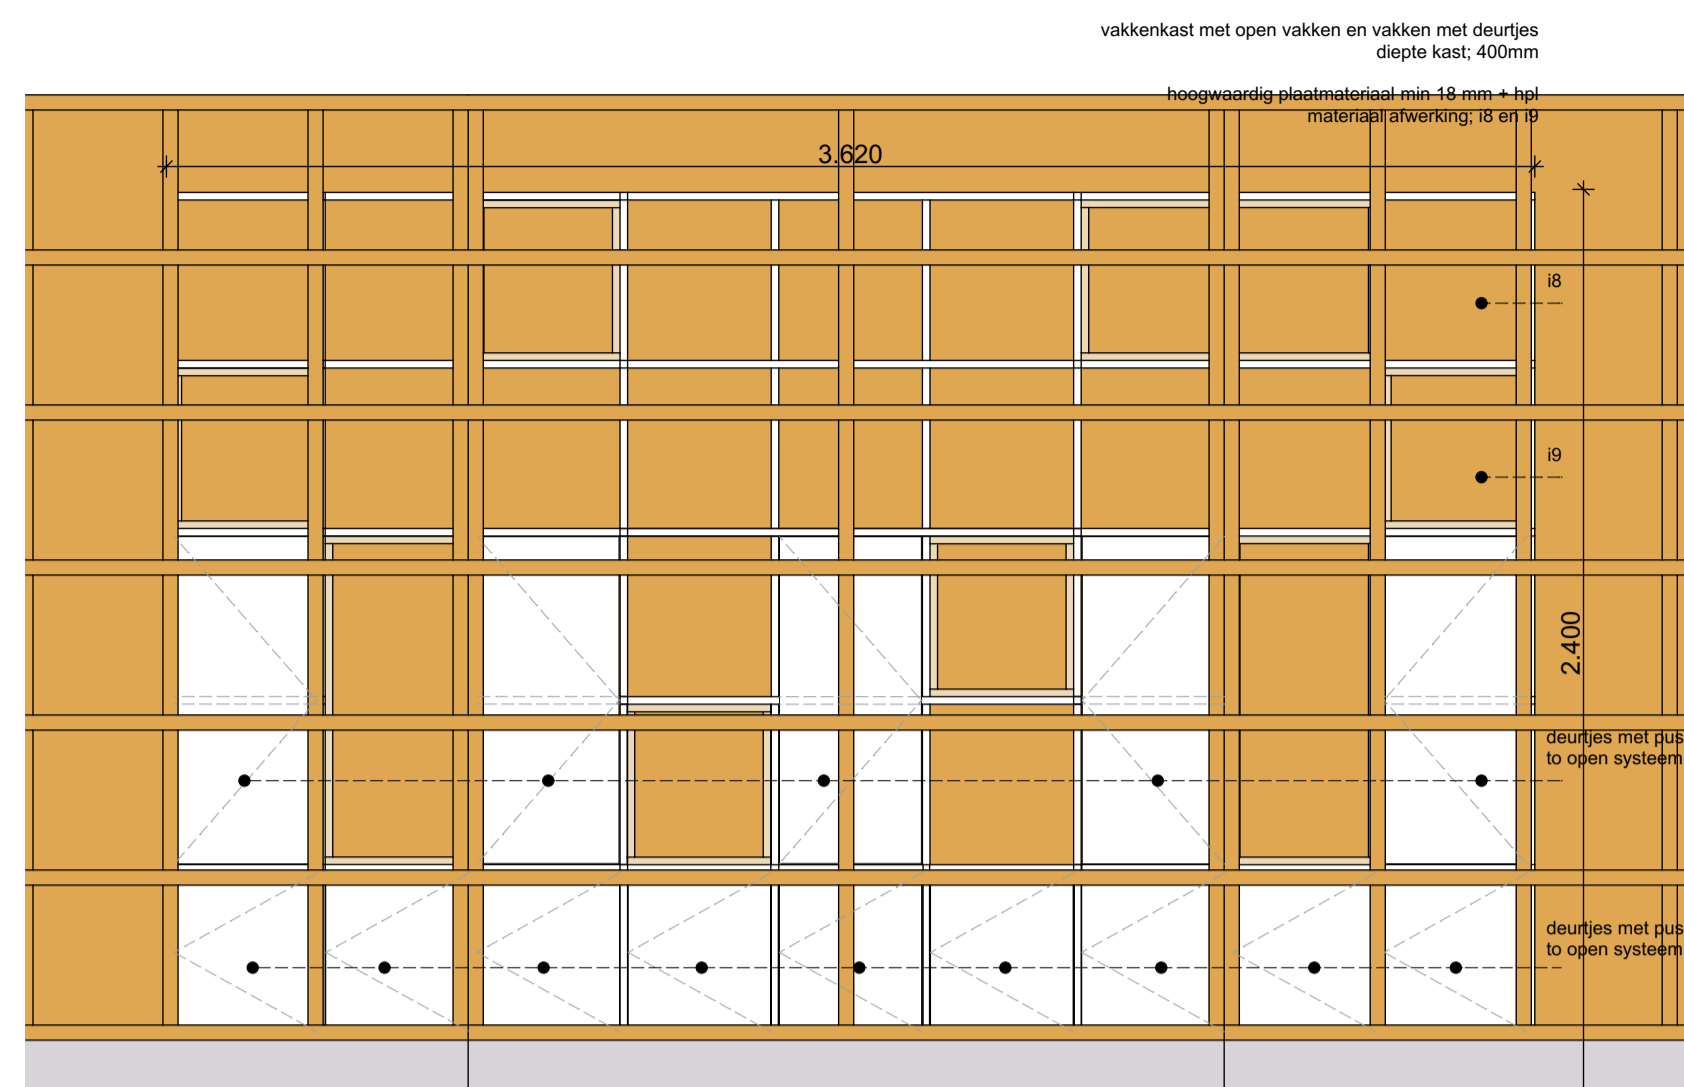

# maatwerk overzicht

1

2

2

3

4

5a

5b

5b

5c

5c

boom bladeren:  
Ecophon solo circle  
twee kleuren groen: fresh clover & summer forest  
i7

6

7

8

8