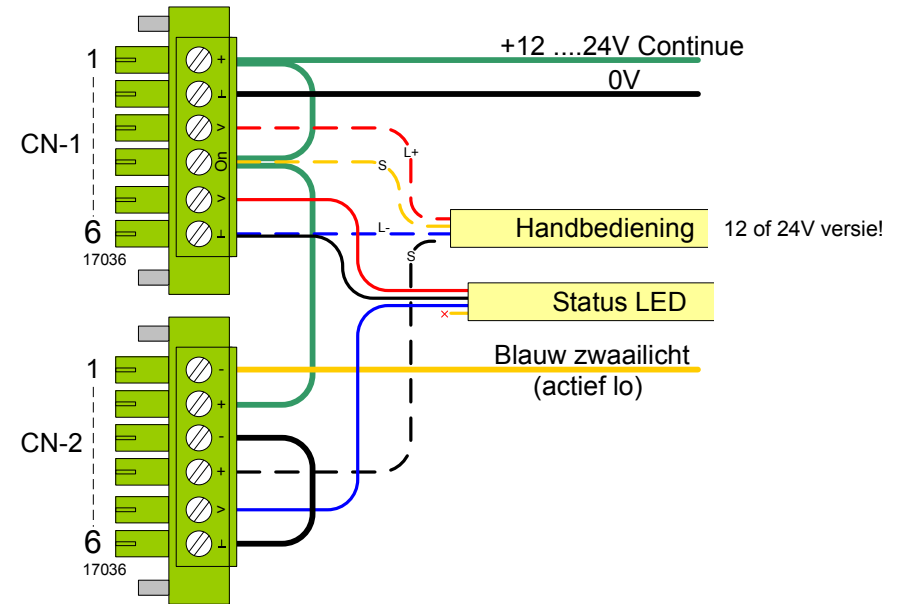

Zwaailicht = actief Hi

Zwaailicht = actief Lo

17036	Connector Combicon 6 pol
16986	Handbediening drukknop + led 12V
17167	Handbediening drukknop + led 24V
14981	Statusled
Parts	