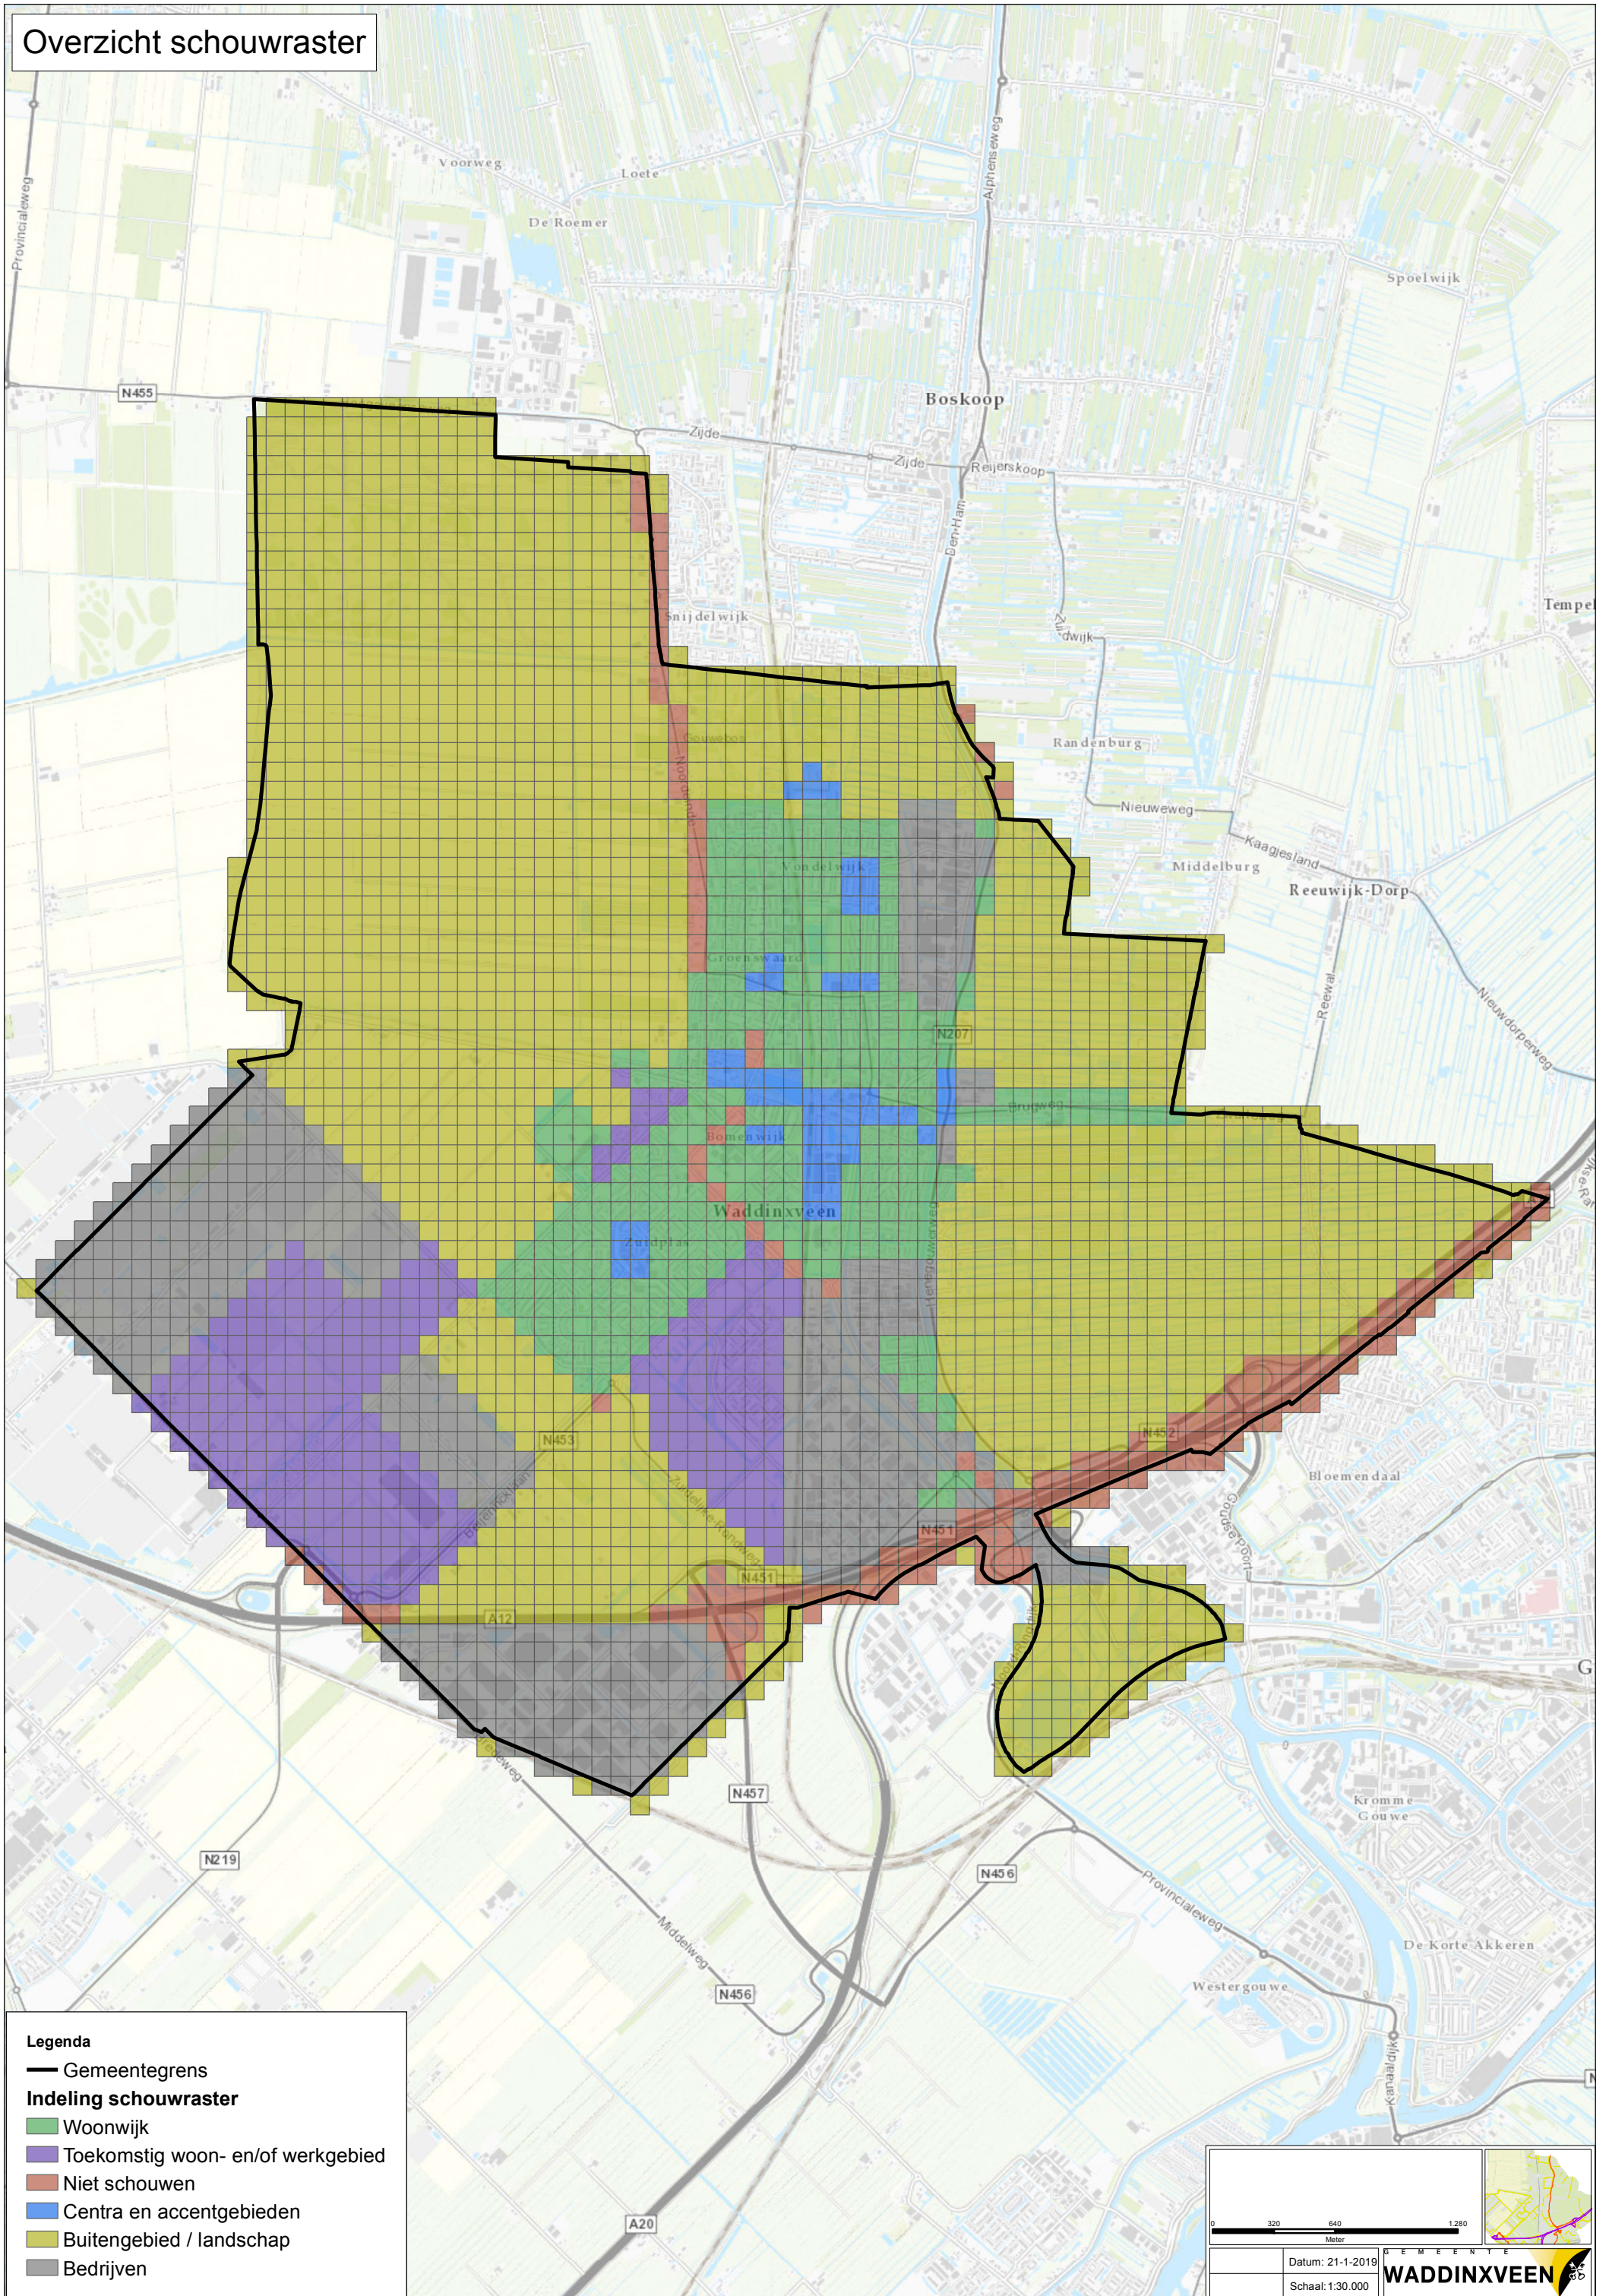

Overzicht schouwraster

Legenda

- Gemeentegrens
- Indeling schouwraster**
- Woonwijk
- Toekomstig woon- en/of werkgebied
- Niet schouwen
- Centra en accentgebieden
- Buitengebied / landschap
- Bedrijven

| | |
|---|--------------------------------|
| <p style="text-align: center; font-size: small;">0 320 640 1280 Meter</p> | |
| Datum: 21-1-2019 | GEMEENTE WADDINXVEEN |
| Schaal: 1:30.000 | 35 |