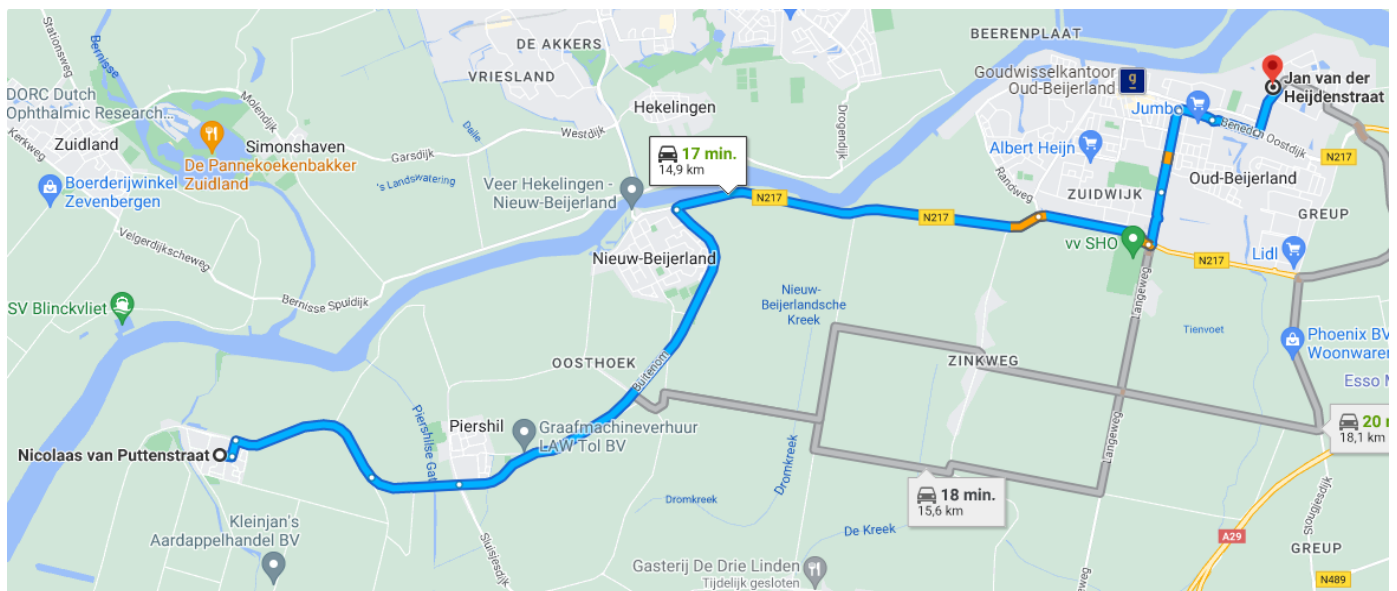

**HWwerkt!
Route 2
Collectief vervoer / Taxi 2**

TIJD	ZUID-BEIJERLAND					
	Gravin Sabinastraat	MA	DI	WO	DO	VR
	1 persoon			X	X	X
	NUMANSDORP					
	Roerdompsingel	MA	DI	WO	DO	VR
	1 persoon + rollator		X			
	MIJNSHEERENLAND					
	Vrijlandt	MA	DI	WO	DO	VR
	1 persoon	X				
	OUD-BEIJERLAND					
	Debussyring	MA	DI	WO	DO	VR
	1 persoon	X	X	X	X	X
	OUD-BEIJERLAND					
7.15 uur	HWwerkt! Jan van der Heijdenstraat 11	2	3	2	2	2

HWwerkt! Route 3 Collectief vervoer / Taxi 3

TIJD	GOUDSWAARD					
	Nicolaas van Puttenstraat / Bushalte Buslus	MA	DI	WO	DO	VR
	1 persoon	X	X	X	X	X
	NIEUW-BEIJERLAND					
	Handelstraat	MA	DI	WO	DO	VR
	1 persoon	X	X		X	
	Hoek Kerkstraat / Achterstraat	MA	DI	WO	DO	VR
	1 persoon + rollator	X	X	X	X	X
	OUD-BEIJERLAND					
	Hoefsmid	MA	DI	WO	DO	VR
	1 persoon	X	X	X		X
	7.15 uur HWwerkt! Jan van der Heijdenstraat 11	4	4	3	3	3

HWwerkt!
Route 4
Collectief vervoer / Taxi 4 (rolstoeltaxi)

TIJD	MOOKHOEK					
	Mookhoek	MA	DI	WO	DO	VR
	1 persoon	X	X		X	X
	Van de Merckstraat	MA	DI	WO	DO	VR
	1 persoon (alleen in de middag)			X		
	'S-GRAVENDEEL					
	Bushalte Smidsweg	MA	DI	WO	DO	VR
	1 persoon	X	X	X	X	X
	Damaststraat	MA	DI	WO	DO	VR
	1 persoon	X	X	X	X	
	H. Hamerstraat	MA	DI	WO	DO	VR
	1 persoon + rolstoel	X	X	X	X	X
	OUD-BEIJERLAND					
7.15 uur	HWwerkt! Jan van der Heijdenstraat 11	4	4	4	4	3