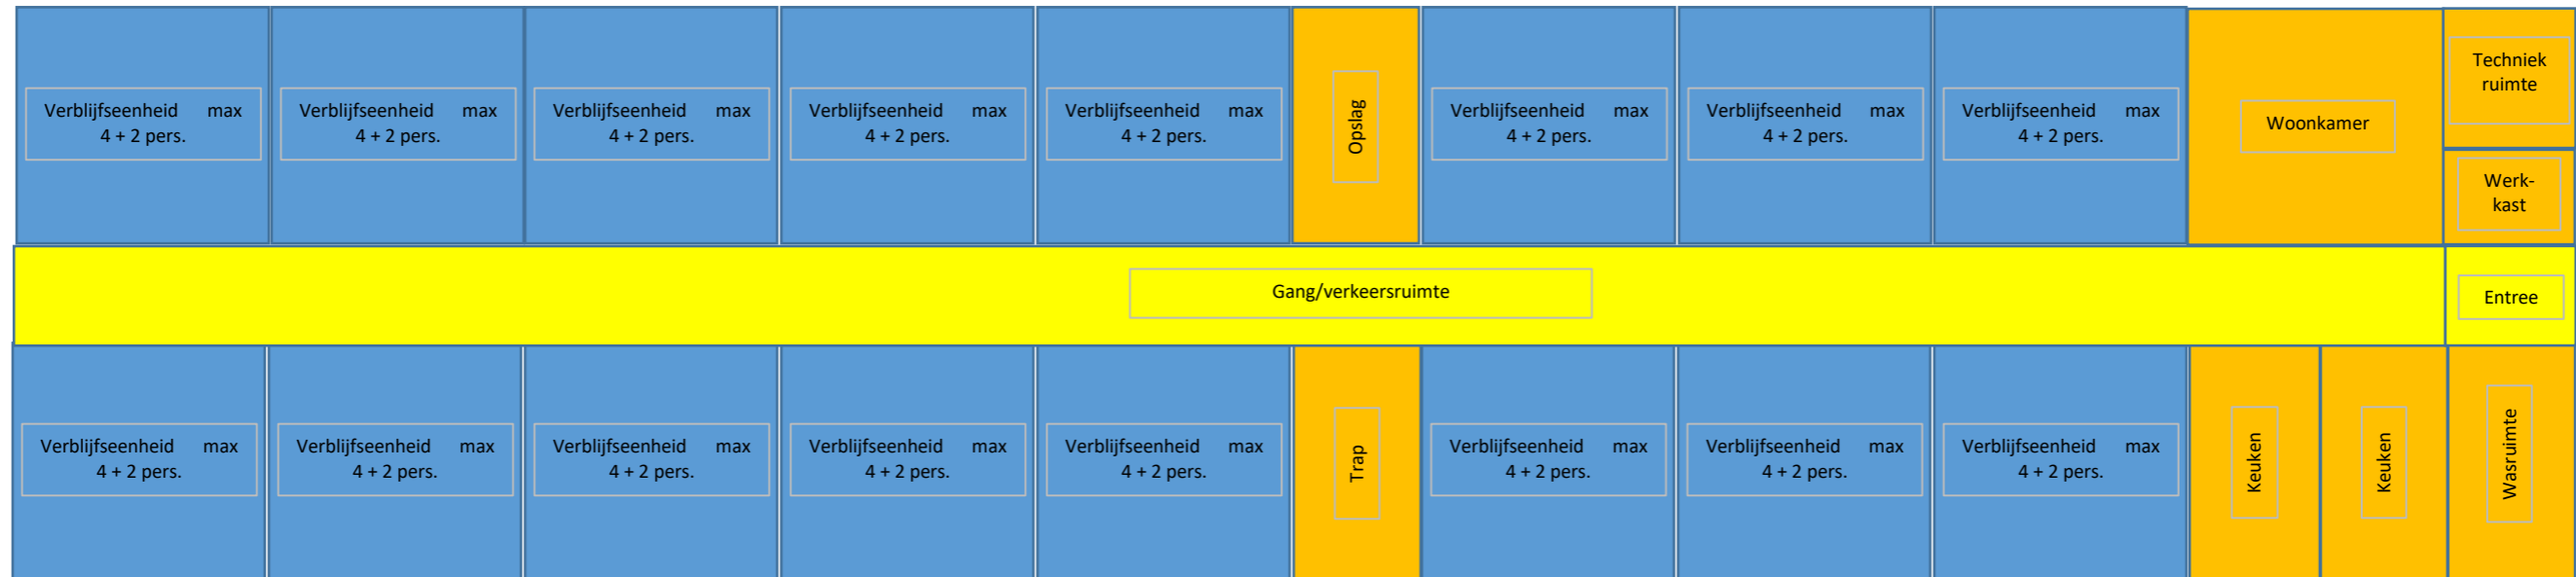

Bijlage B

Vlekkenplan WOONGEBOUW - bouwlaag exclusief MIVA-badkamer

Vlekkenplan WOONGEBOUW - bouwlaag inclusief MIVA-badkamer