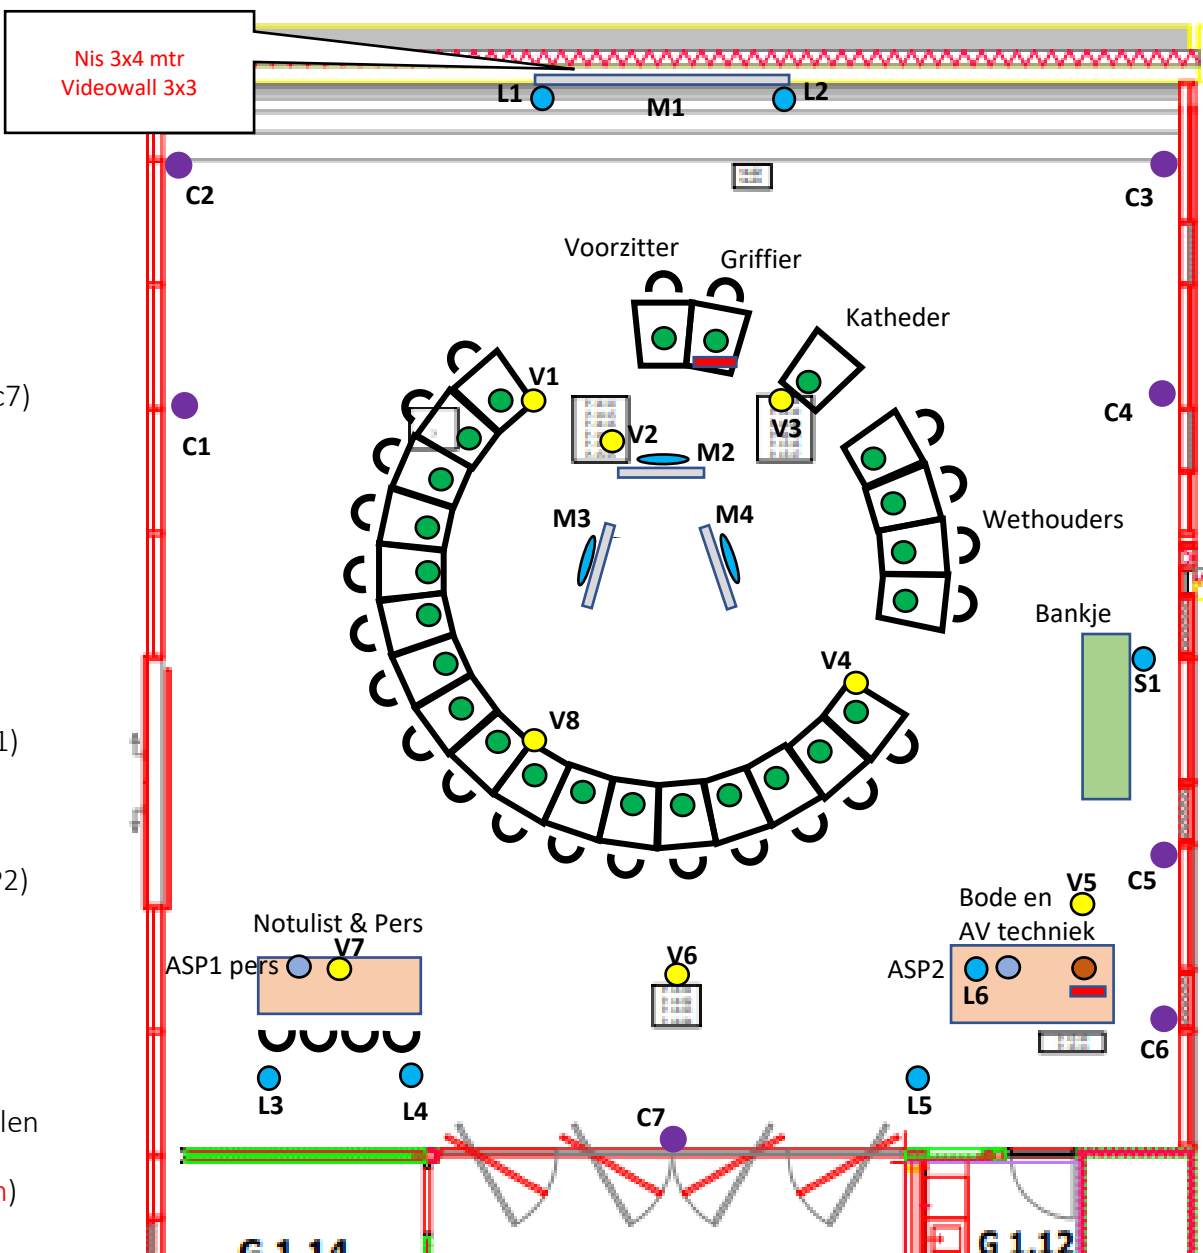

- Microfoon ●
- Pan/tilt camera ●
- Monitor/ wall ▬
- Bedienpaneel ▬
- Luidsprekers ●
- Aansluitpaneel ●
- Pers/ monitor/ omroep ●
- Slechthorende voorziening ●
- Vloerpot aansluiting ●

Huidige situatie

De tekening laat de raadzaal van boven zien. Ter oriëntatie: De zitplaatsen van het college, de griffie en de pers .

De zitplaats van de voorzitter en griffie is bij het scherm.

Tussen voorzitter en wethouders staat het spreekgestoelten

Tafels blijven over het algemeen staan. Moeten wel weg kunnen.

Microfoons zijn afneembaar en op te bergen

Verlichting dimmen
Luidsprekers Balkon.

Raadzaal BG

Raadzaal

- 7 camera's voor actoren en overzicht (c1 tm c7)
- **24 vergaderposten totaal**
- 1x voorzitterspost
- 1x post bij griffier
- 17x post raadsleden
- 1x post katheder
- 4x post wethouders
- 2x draadloos mic (hand-revers)
- 1x Aansluiting voor pers (ASP1)
- Bediening voor AV meubel en griffie+ regie
- 1x 3x3 vidiwall voor raadsleden & publiek (m1)
- 1 Monitor voor voorzitter (m2)
- 2x Monitor raadsleden (m3&m4)
- 2x monitor publiek (m5&m6)
- Aansluiting voor presentatie bij regie AV. (ASP2)
- Aansluiting draadloos presentatie
- Vergaderposten bedraad (met display)
- Spraak luidsprekers (L3 tm L10)
- Presentatie 3 luidsprekers, 1 sub (L1&L2- S1)
- Opname van vergaderingen (beeld geluid)
- Opname bv trouwerij (stick)
- Gasten eigen mogelijkheid beeld geluid afspelen
- Stream op RIS CW
- Ringleiding slechthorende voorziening (testen)

Huidige situatie
De tekening laat het restaurant van boven zien.