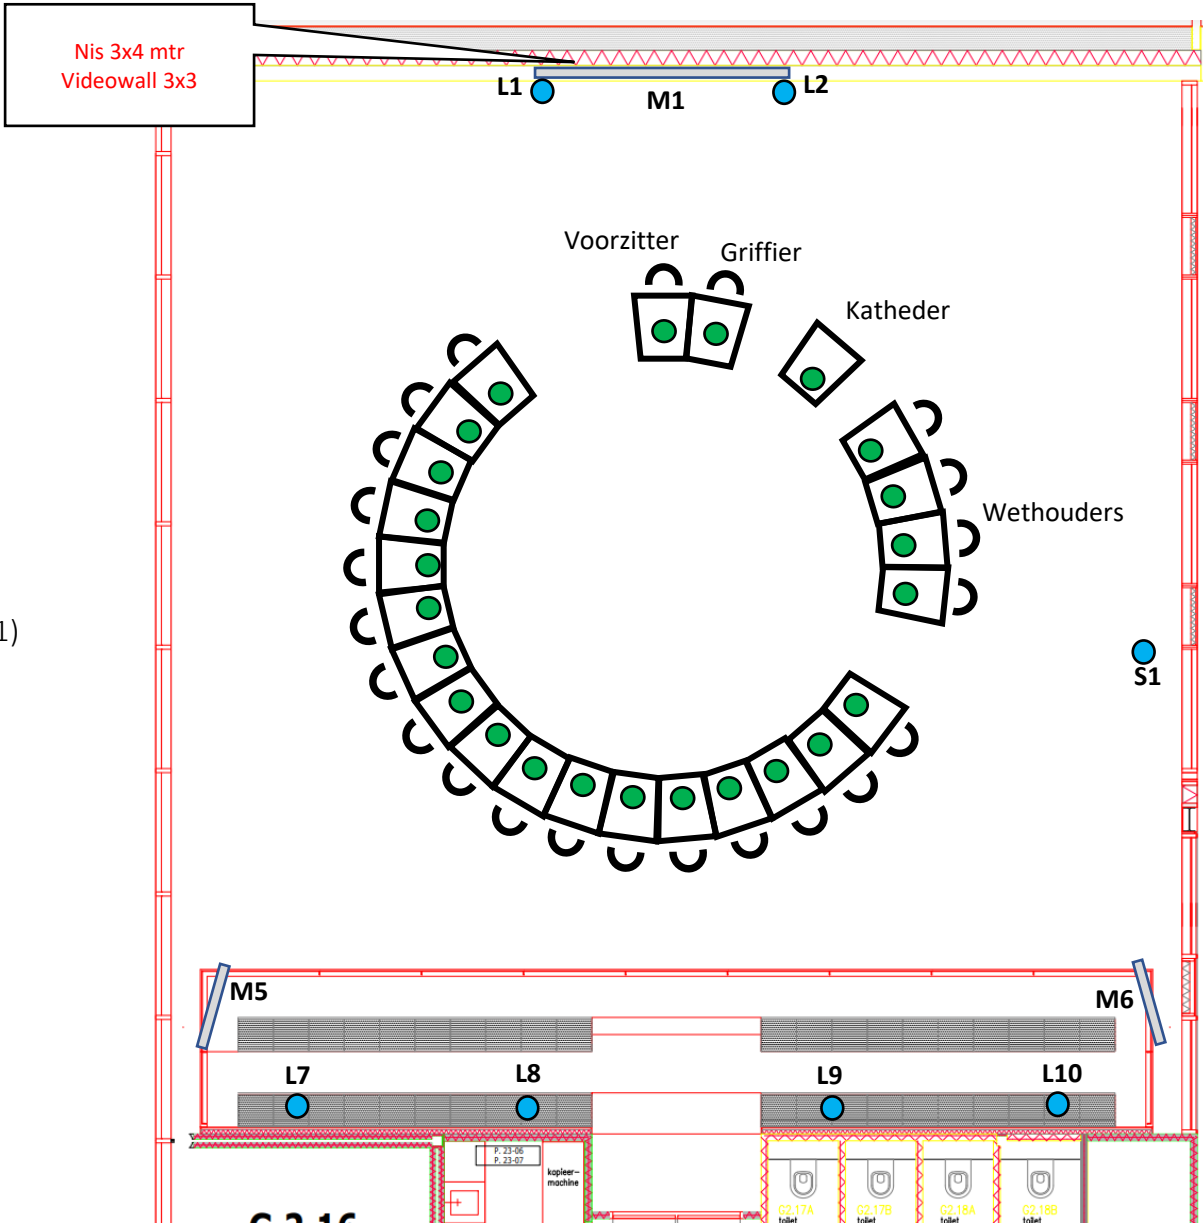

Microfoon
Monitor/ wall
Luidsprekers

Nis 3x4 mtr
Videowall 3x3

L1 M1 L2

Voorzitter Griffier Katheder

Wethouders

S1

M5 M6

L7 L8 L9 L10

9.23.06
9.23.07

kopieer-
machine

G2.17A
tribal

G2.17B
tribal

G2.18A
tribal

G2.18B
tribal

Huidige situatie

De tekening laat de raadzaal van boven zien. Ter oriëntatie: De zitplaatsen van het college, de griffie en de pers .

De zitplaats van de voorzitter en griffie is bij het scherm.

Tussen voorzitter en wethouders staat het spreekgestoelten

Tafels blijven over het algemeen staan
Moeten wel weg kunnen.

Microfoons zijn afneembaar en op te bergen

Verlichting dimmen
Luidsprekers Balkon.

Raadzaal Balkon