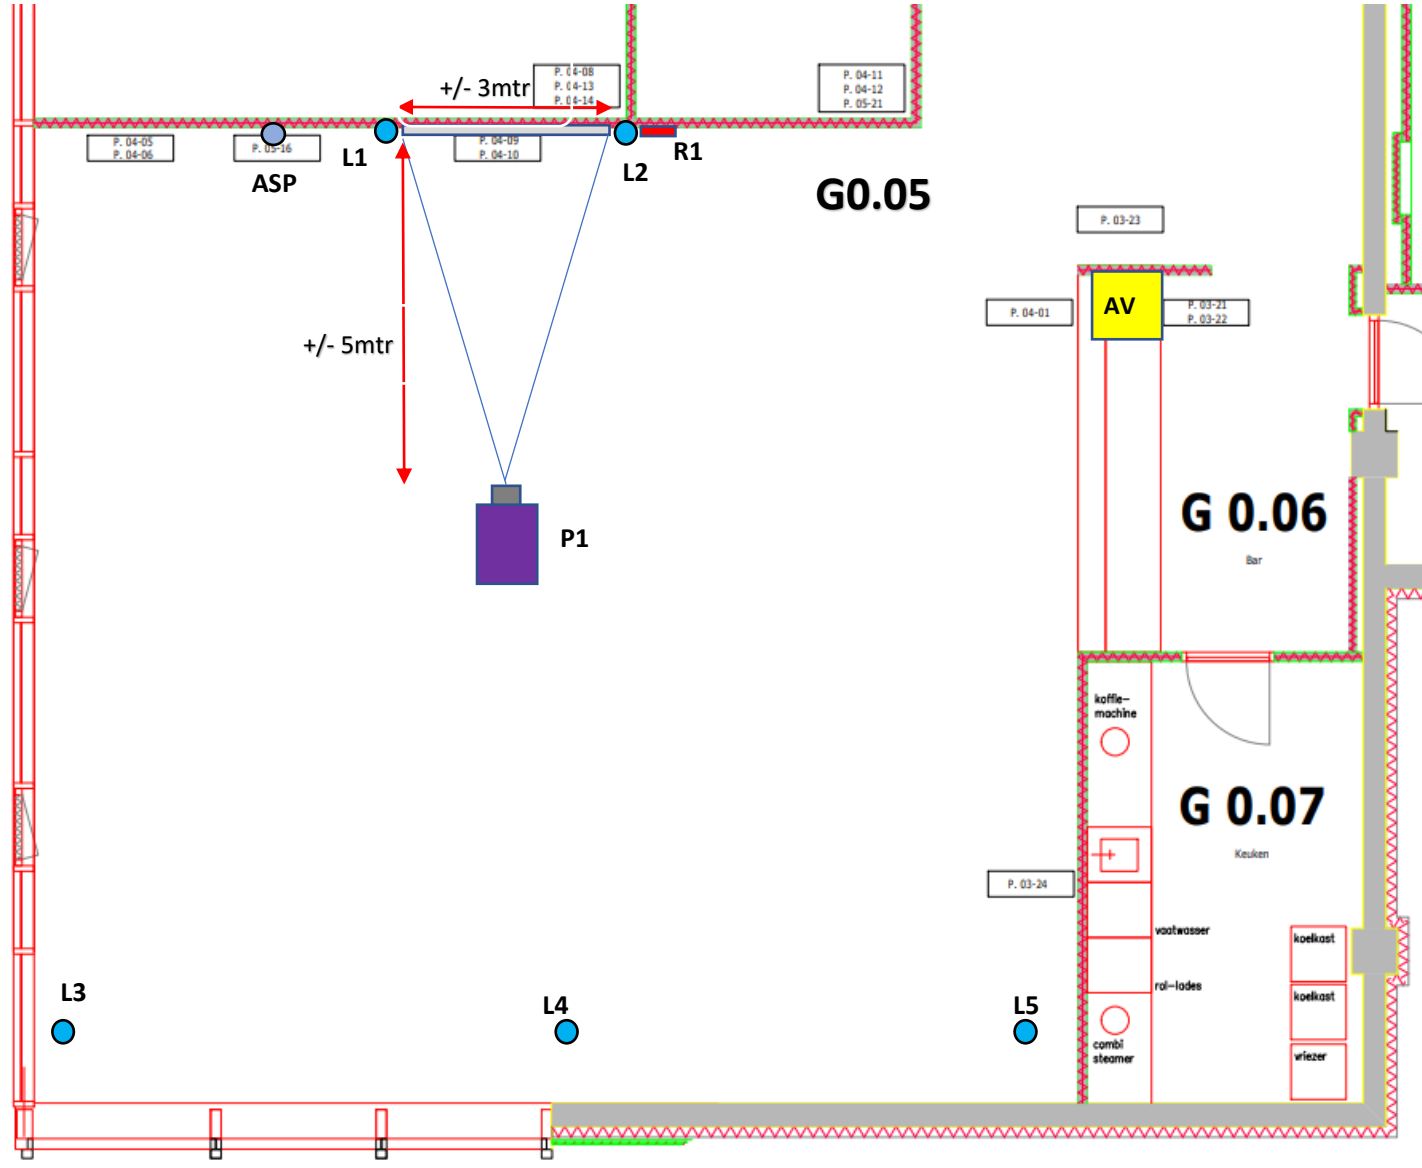

9.23.06
9.23.07

kopieer-
machine

G2.17A
tribal

G2.17B
tribal

G2.18A
tribal

G2.18B
tribal

Huidige situatie

De tekening laat de raadzaal van boven zien. Ter oriëntatie: De zitplaatsen van het college, de griffie en de pers .

De zitplaats van de voorzitter en griffie is bij het scherm.

Tussen voorzitter en wethouders staat het spreekgestoelten

Tafels blijven over het algemeen staan
Moeten wel weg kunnen.

Microfoons zijn afneembaar en op te bergen

Huidige situatie
De tekening laat het restaurant van boven zien.