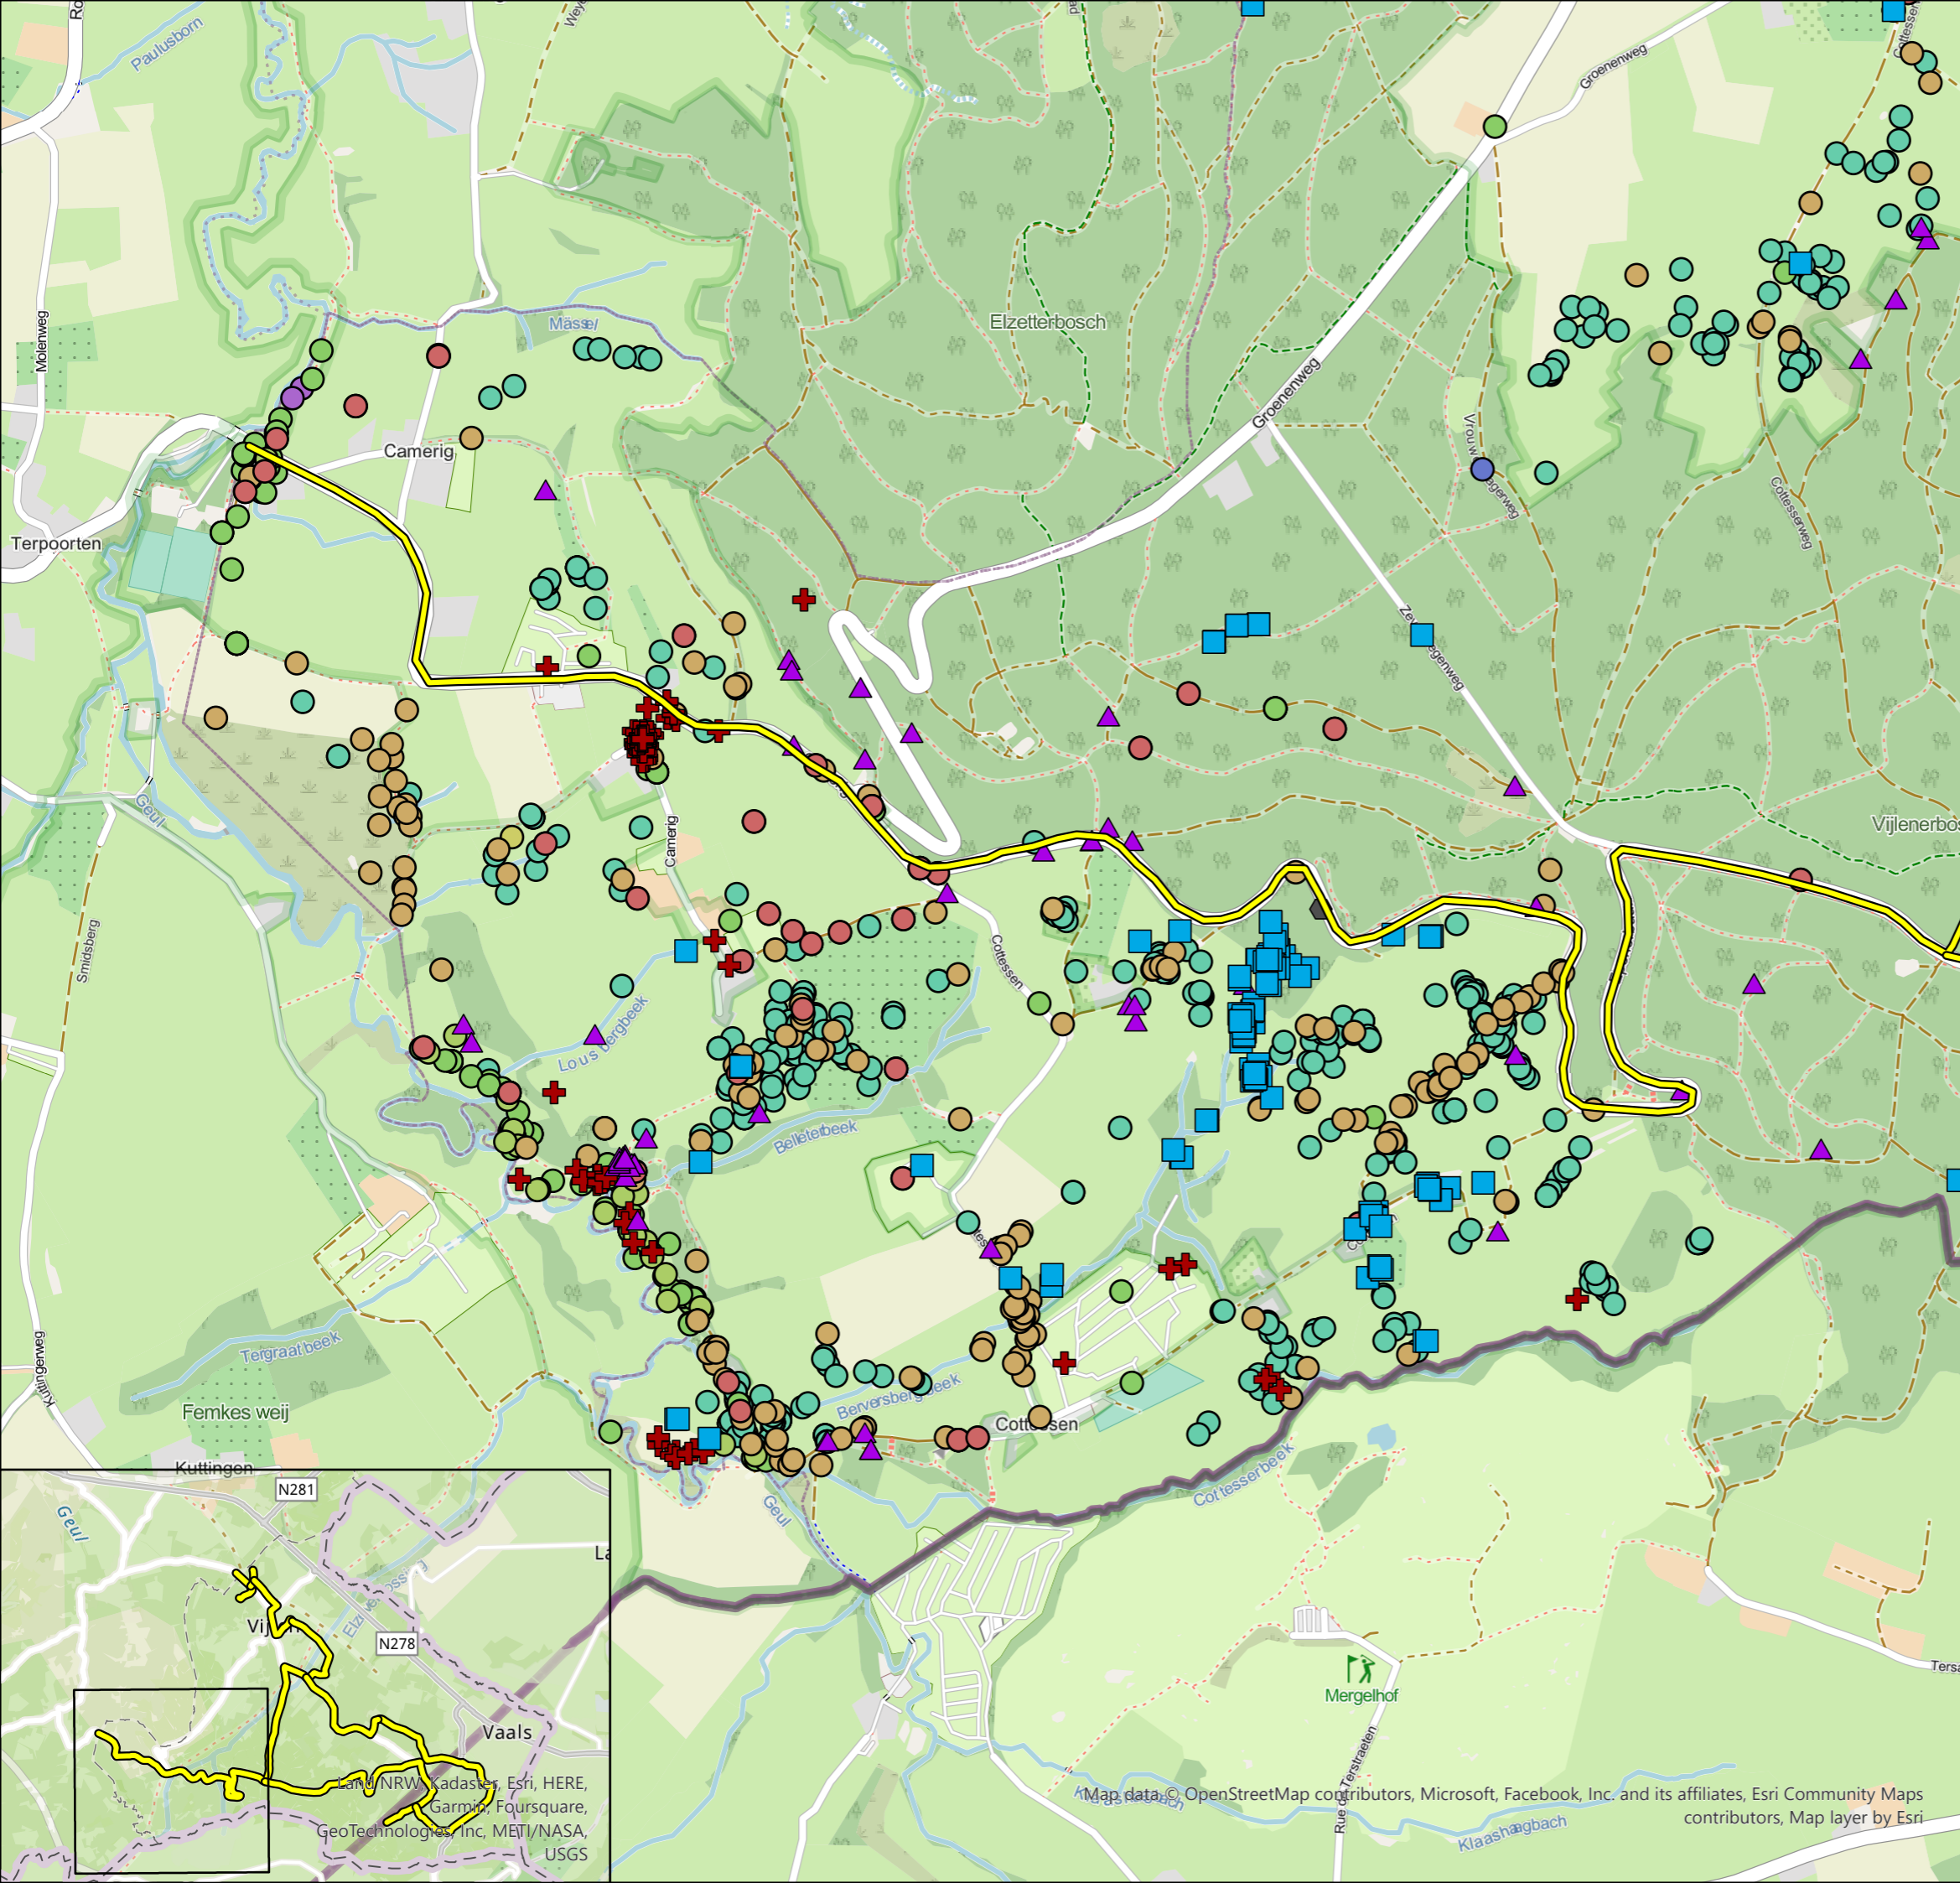

Flora en fauna kaart gemeente Vaals

Legenda

- Routes Vaals
- Geleedpotigen
- Amfibieën
- Reptielen
- Vaatplanten
- Zomertortel
- Spotvogel
- paapje
- Ijsvogel
- Grote Gele Kwikstaart
- Grauwe Klauwier
- Draaihals
- Oeverzwaluw
- Kramsvogel

Datum: 27-10-2022

Opdrachtgever: Gemeente Vaals

Projectnummer: 724220072

idverde advies B.V.
VESTIGING ROERMOND
Eci 10
6041 KW Roermond
046 436 0850
adviesroermond@idverde.nl
www.idverde.nl