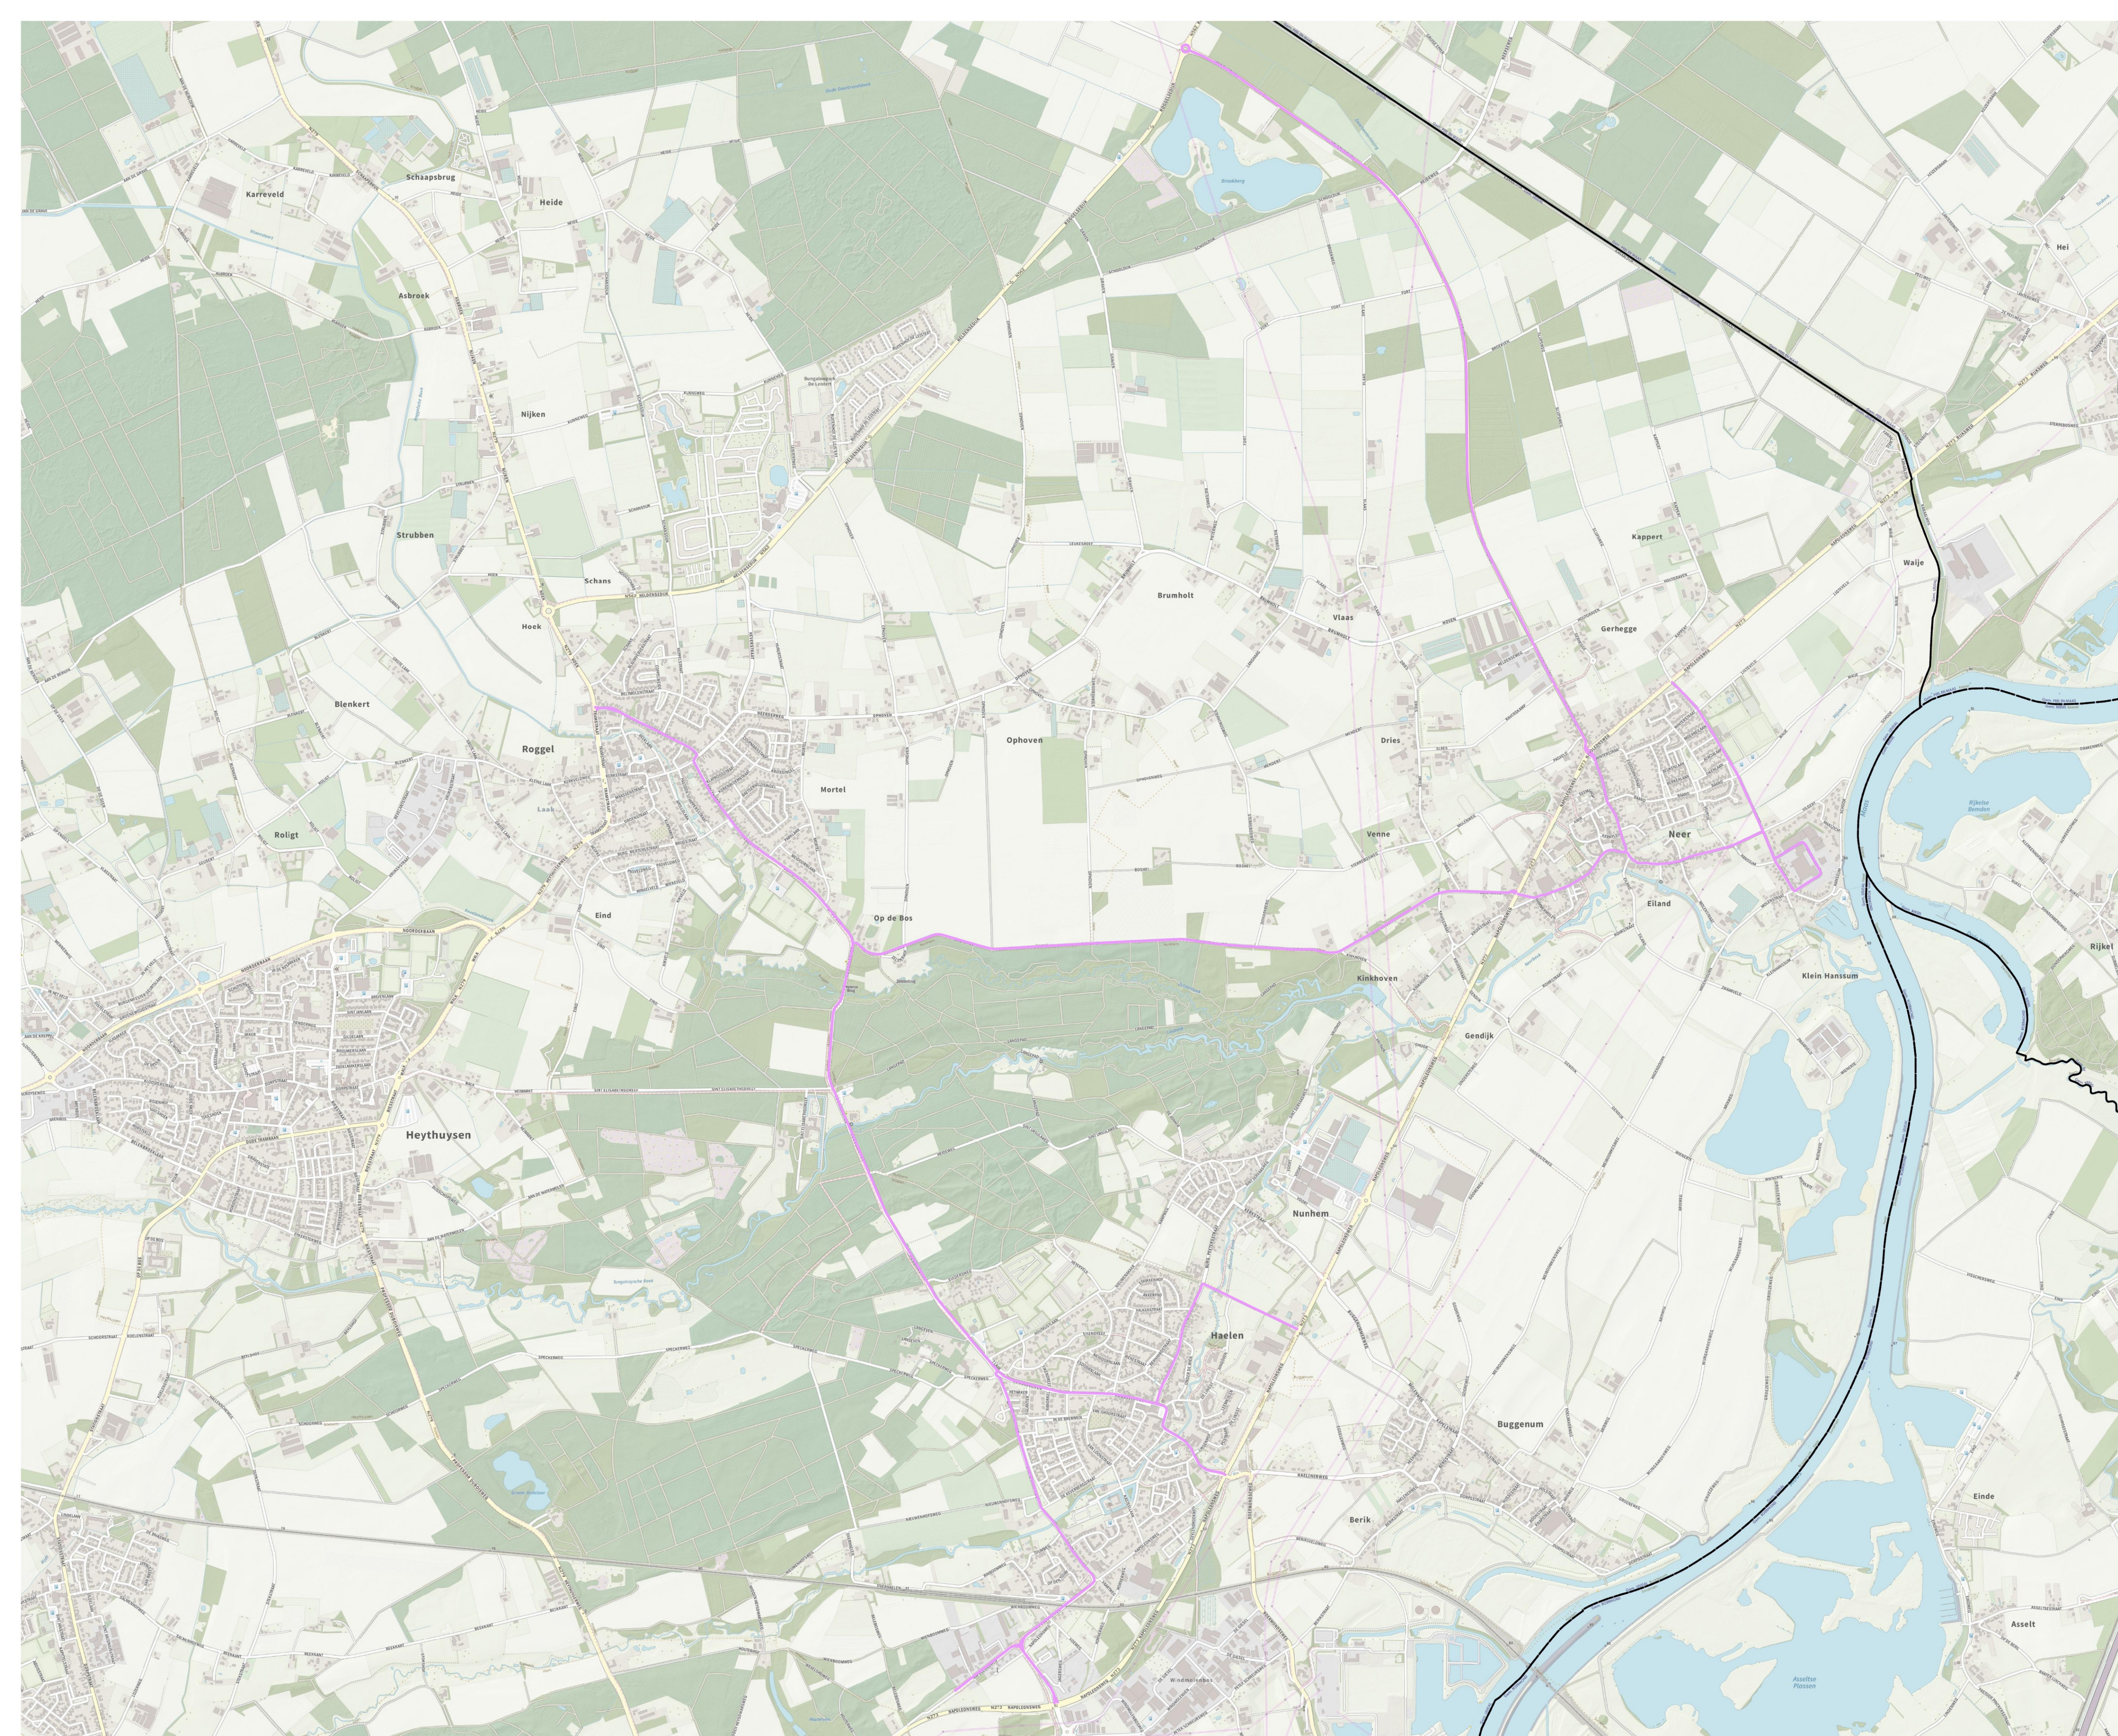

Legenda

- Sneeuwroute 3 Roggel-Haelen-Nunhem-Neer
- gemeentegrenzen
- opentopoachtergrondkaart

Project: Sneeuwroute 3 Roggel-Haelen-Nunhem-Neer
Onderdeel: 06-03-2019
Datum: SHK
Door: M.Eiser
Aanvrager: 1:10.000 op A0
Schaal:

Aan deze tekening mogen geen maten worden ontleend.