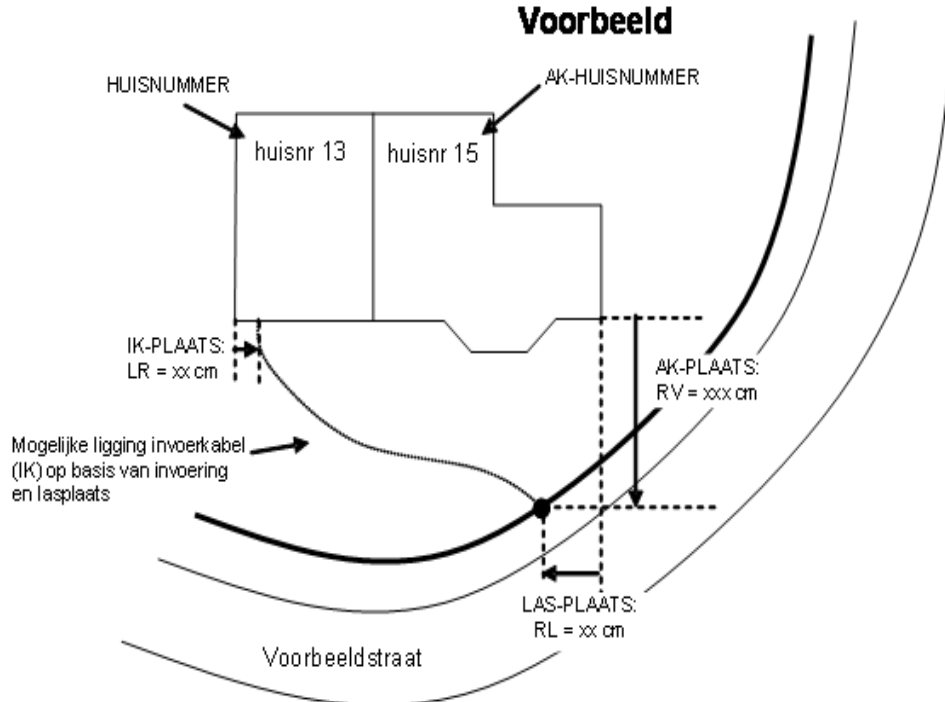

## Lasgegevens KPN

STRAAT : Oude Kanaaldijk  
 HUISNUMMER : 12  
 POSTCODE : 1825AT  
 WOONPLAATS : Alkmaar  
 CGB-CODE : Amr-Dmr  
 IK-VOLGNUMMER: 1

PLAATS INVOERING:  
 IK-PLAATS : GTK ?

AK-HUISNUMMER: 12  
 AK-POSTCODE : 1825AT  
 AK-PLAATS : A-LAS 141  
 LAS-PLAATS : -  
 LAS-TYPE : -  
 LAS-DATUM : -

## Voorbeeld

**Legenda:**  
 LV = Links naar Voor    RV = Rechts naar Voor    HV = Hart weg naar Voor    VG = Voor gevel  
 LA = Links naar Achter    RA = Rechts naar Achter    HA = Hart weg naar Achter    AG = Achter gevel  
 LL = Links naar Links    RL = Rechts naar Link    HL = Hart weg naar Links    LG = Linker gevel  
 LR = Links naar Rechts    RR = Rechts naar Rechts    HR = Hart weg naar Rechts    RG = Rechter gevel

**Toelichting op ligginggegevens per invoerkabel:**  
 IK-plaats = Plaats waar de invoerkabel het perceel binnentreedt.  
 AK-plaats = Ligging van de Aftakkabel in centimeters vanuit de aangegeven hoek.  
 Las-Plaats = Aantal centimeters vanuit de aangegeven hoek tot aan het punt waar de invoerkabel verbonden (las) is met de aftakkabel.  
 Alle maten zijn in centimeters