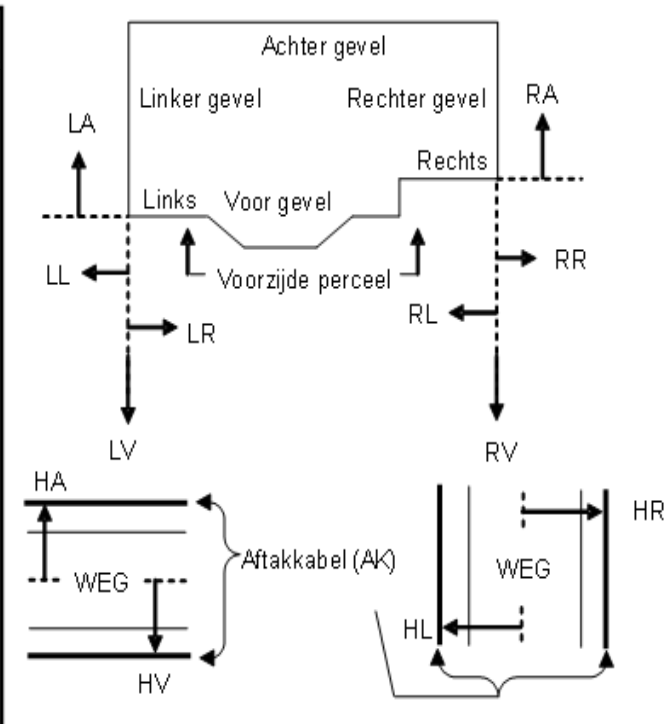

## Lasgegevens KPN

STRAAT : Oude Kanaaldijk  
 HUISNUMMER : 12  
 POSTCODE : 1825AT  
 WOONPLAATS : Alkmaar  
 CGB-CODE : Amr-Dmr  
 IK-VOLGNUMMER: 1

PLAATS INVOERING:  
 IK-PLAATS : GTK ?

AK-HUISNUMMER: 12  
 AK-POSTCODE : 1825AT  
 AK-PLAATS : A-LAS 141  
 LAS-PLAATS : -  
 LAS-TYPE : -  
 LAS-DATUM : -

## Voorbeeld

**Legenda:**  
 LV = Links naar Voor    RV = Rechts naar Voor    HV = Hart weg naar Voor    VG = Voor gevel  
 LA = Links naar Achter    RA = Rechts naar Achter    HA = Hart weg naar Achter    AG = Achter gevel  
 LL = Links naar Links    RL = Rechts naar Link    HL = Hart weg naar Links    LG = Linker gevel  
 LR = Links naar Rechts    RR = Rechts naar Rechts    HR = Hart weg naar Rechts    RG = Rechter gevel

**Toelichting op ligginggegevens per invoerkabel:**  
 IK-plaats = Plaats waar de invoerkabel het perceel binnentreedt.  
 AK-plaats = Ligging van de Aftakkabel in centimeters vanuit de aangegeven hoek.  
 Las-Plaats = Aantal centimeters vanuit de aangegeven hoek tot aan het punt waar de invoerkabel verbonden (las) is met de aftakkabel.  
 Alle maten zijn in centimeters