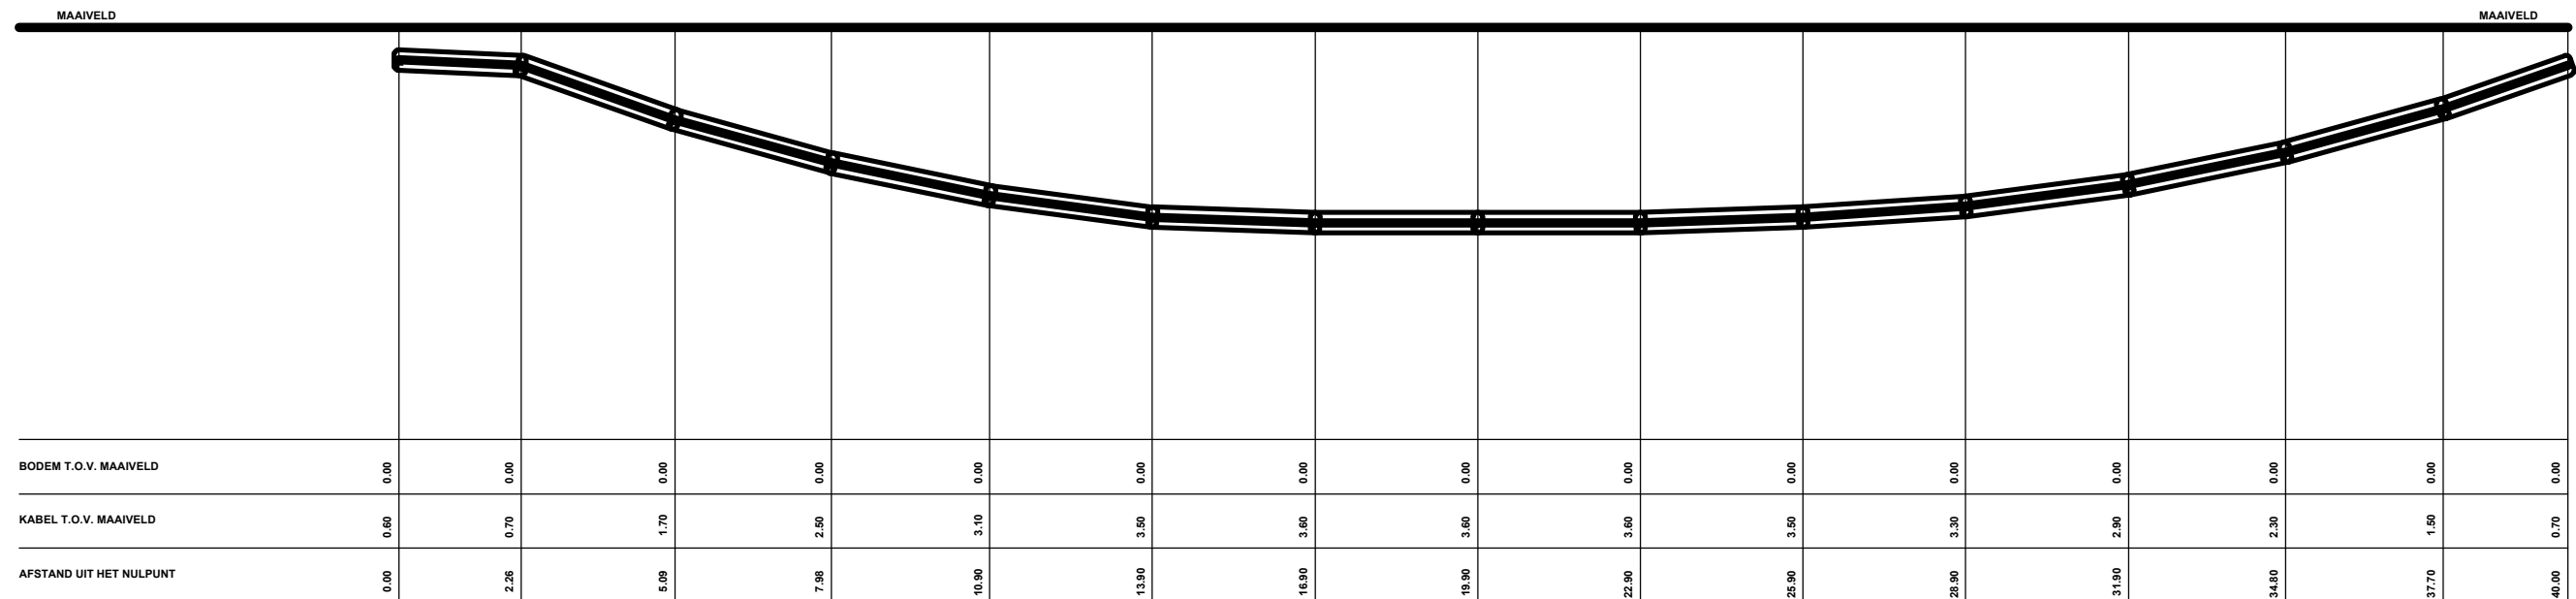

W168679
 GEPEILD 06-06-2008
 LENGTE SCHAAL 1:100
 DIEPTE SCHAAL 1:100

HELDRESEWEG

N

TELECOM NETVLAK
 WEGKRUISING (GB)
 Komt voor in
 1110.51800

CGB NAAM: AMR-DMR

W168679

Copyright © KPN B.V. All Rights Reserved.

Tekening Type	Waterkruising
Formaat	A3
Naam	W168679
Meldnummer	220072897
Datum	8 jun 2022
Geprint door	KPN Klic-WION
Detailnaam	HELDRESEWEG
Peildatum	6 jun 2008