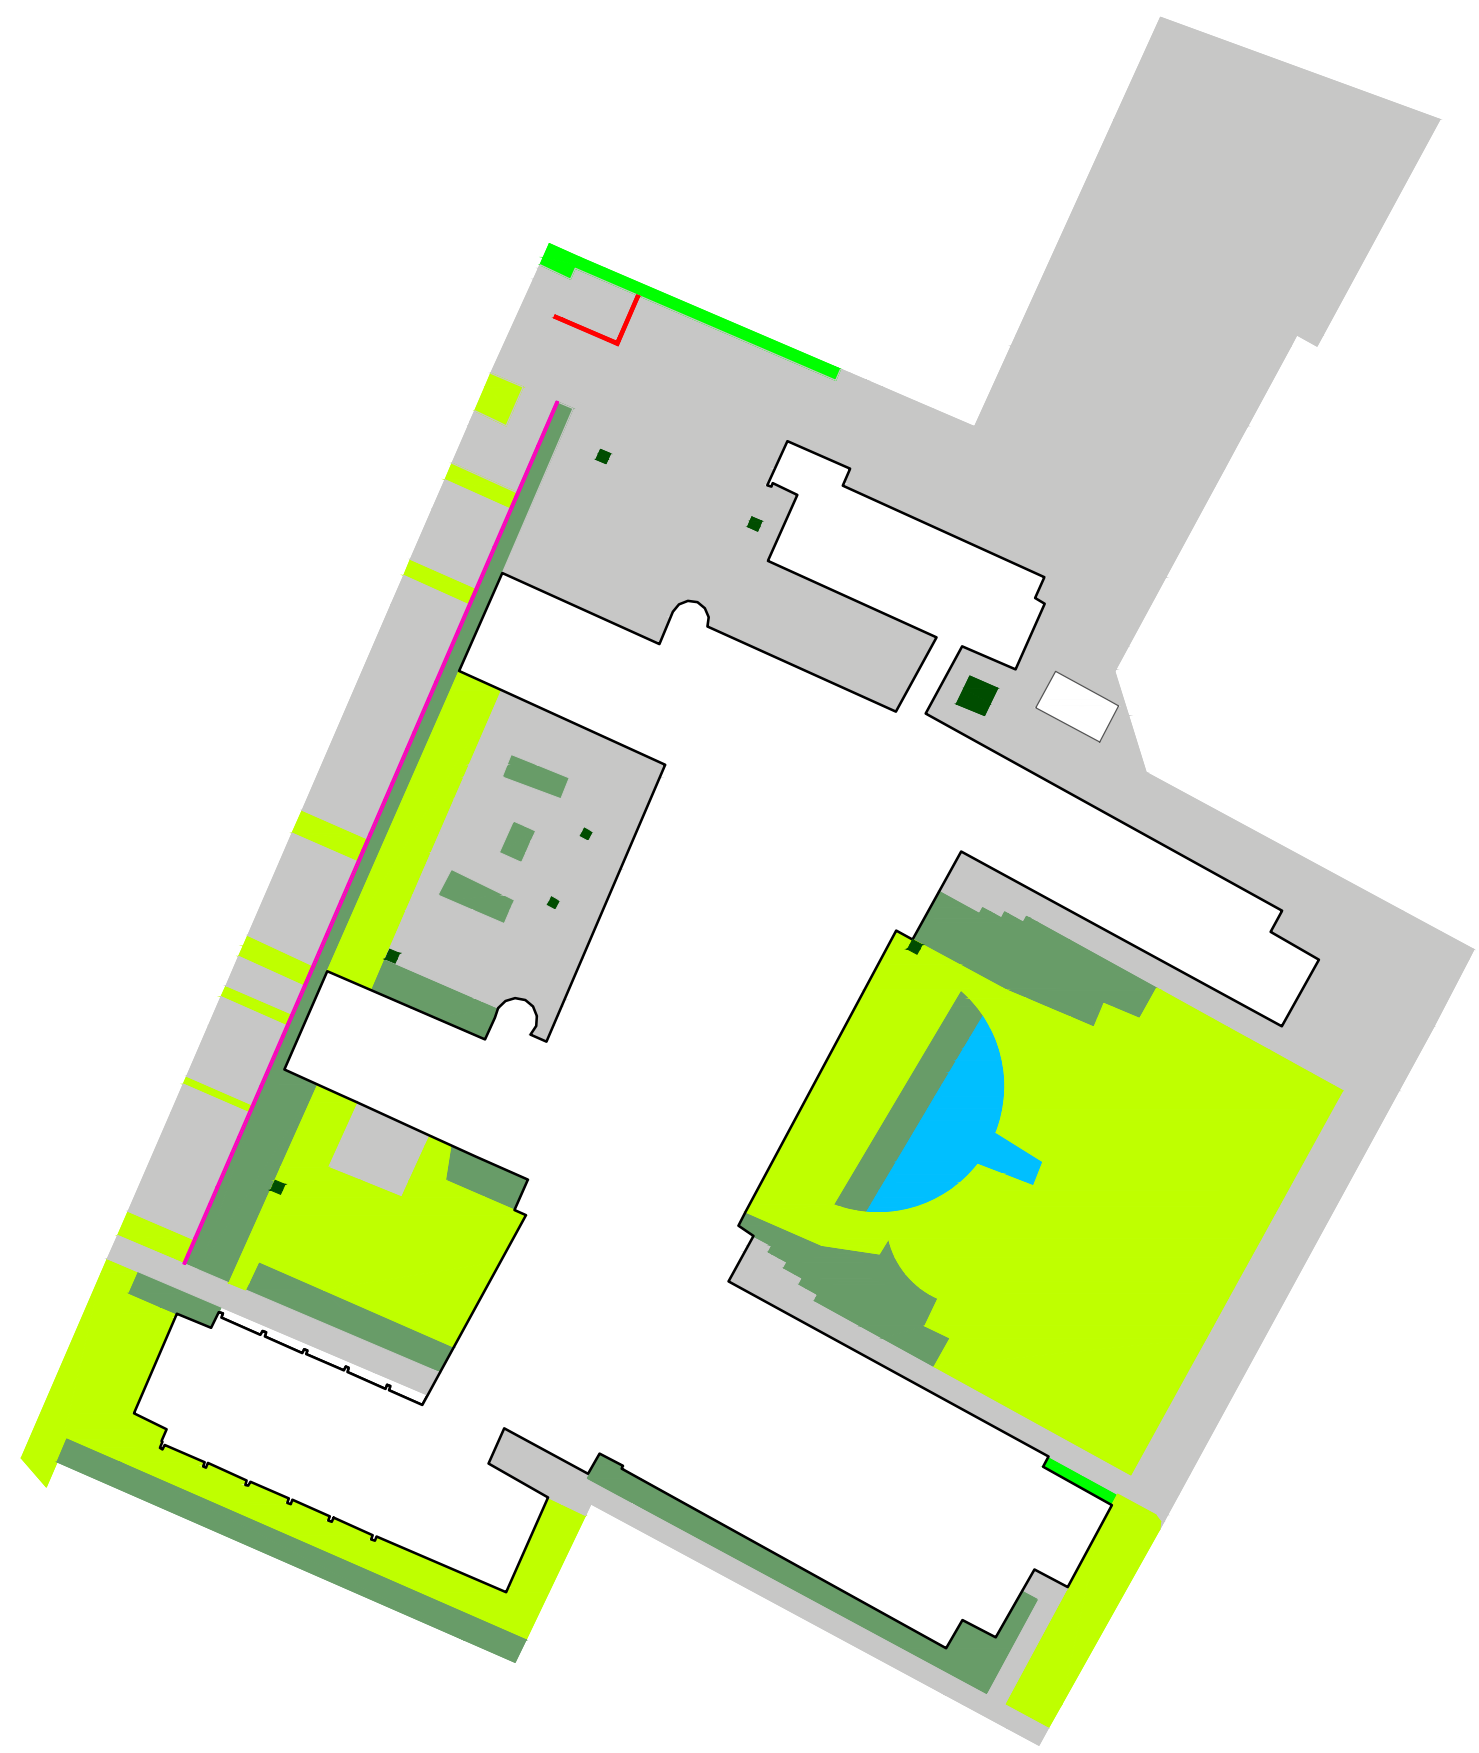

Legenda

-  Gazon
-  Heesters
-  Hagen
-  Boomspiegels
-  Vijver
-  Elementverharding
-  Vrij snoeien hekwerk
-  Hedra schermen

Oprachtgever Veluwe onderwijsgroep	Schaal 1:700	Formaat A3
Project Vast Onderhoud	Beheer	Status Definitief
	Projectnummer 190399	Tekeningnummer Vo.6
	Datum 03/07/2019	Versie 1
Onderdeel Christelijk lyceum Jachtlaan 108, Apeldoorn	Getekend Femke Hendriksen	Getoetst
 Eijkelboom	Eijkelboom bv Adres Gildewege 14 7327 JZ Apeldoorn Telefoon 055 - 54 15 222	