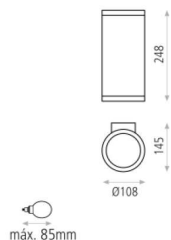

Pos. AB

Zwart gelakte aluminium wandopbouwarmatuur | Heldere gehard glazen afscherming | 2x E27 P45 lichtbron | $\varnothing$ 108mm | h 248mm | IP65 | IK08 | 5 jaar fabrieksgarantie
Inclusief bijbehorende E27 lichtbron | 2 jaar fabrieksgarantie