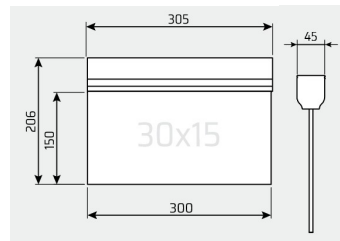

**Pos. J1/J2**

Zwart gelakte aluminium opbouw 3 fase spanningsrail |

Afmeting lengte n.t.b. h. 33mm b. 32mm |

Met bijbehorende materialen | 5 jaar fabrieksgarantie

**Pos. AA**

Waterdicht wandopbouw armatuur | Witte kunststof behuizing |
24W | 1900lm | 4000K | Opaal kunststof diffusor | IP54 | IK07
Afmeting \varnothing 280mm h 62mm | 2 jaar fabrieksgarantie

**Pos. NV1/NV2**

Noodverlichtingsarmatuur | 2W | Road/Area lichtbundel

Afmeting \varnothing 85mm h \sim 50mm [inbouw] \varnothing 130mm h 36mm [opbouw] |

| 5 jaar fabrieksgarantie

NV2 = OPBOUW

**Pos. NV3/NV4**