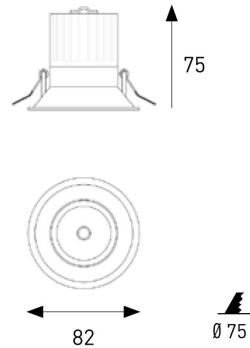

Pos. E1

Inbouw led downlighter | 10W | 850lm | 3000K |
Wit gelakte aluminium behuizing | Aluminium
spiegelreflector | Bundelbreedte 38° | IP44 |
Afmeting $\varnothing$ 82mm h 75mm | 5 jaar fabrieksgarantie