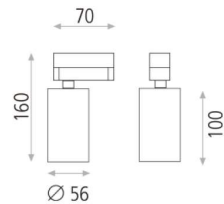

Pos. G1

Zwart gelakte richtbare railspot | GU10 lamphouder |
Zwarte railadapter | Afmeting $\varnothing$ 56mm l. 100mm | 5 jaar fabrieksgarantie
Inclusief bijbehorende GU10 lichtbron | 2 jaar fabrieksgarantie