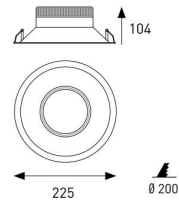

Pos. C1

Inbouw led downlighter | 24W | 1600lm | 3000K |
Wit gelakte aluminium behuizing | Opaal kunststof diffusor |
Bundelbreedte 90° | IP44 | Afmeting $\varnothing$ 225mm h 104mm |
5 jaar fabrieksgarantie

Burgemeester van de Loostraat 8
6325 BW Berg & Terblijt
Nederland

+31 6 51 54 08 89
info@lueur.nl
www.lueur.nl