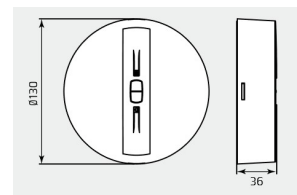

Pos. NV1/NV2

Noodverlichtingsarmatuur | 2W | Road/Area lichtbundel

Afmeting $\varnothing$ 85mm h $\sim$ 50mm [inbouw] $\varnothing$ 130mm h 36mm [opbouw] |

| 5 jaar fabrieksgarantie

NV2 = OPBOUW