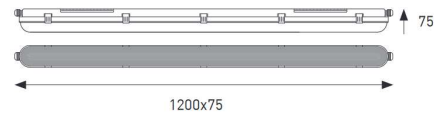

Pos. D1

Waterdicht opbouw armatuur | 40W | 3933lm | 4000K |
Grijze kunststof behuizing | Opaal kunststof diffusor |
IP65 | IK08 | Geschikt voor doorvoer-bedrading |
5 jaar fabrieksgarantie

Burgemeester van de Loostraat 8
6325 BW Berg & Terblijt
Nederland

+31 6 51 54 08 89
info@lueur.nl
www.lueur.nl

DISCLAIMER:
De getoonde afbeeldingen worden slechts ter illustratie gebruikt en kunnen afwijken van de aangeduide producten.