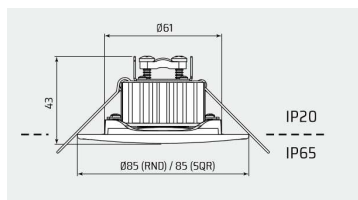

Pos. NV1/NV2

Noodverlichtingsarmatuur | 2W | Road/Area lichtbundel

Afmeting $\varnothing$ 85mm h $\sim$ 50mm [inbouw] $\varnothing$ 130mm h 36mm [opbouw] |

| 5 jaar fabrieksgarantie

NV2 = OPBOUW