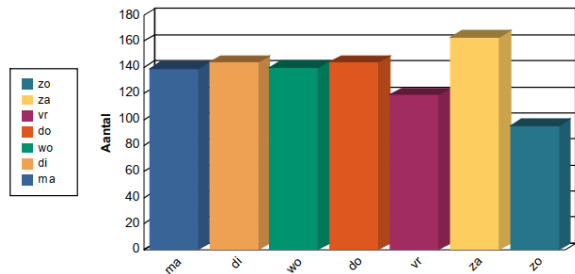

Overzicht alarmen per tijdvak

	00:00 00:59	01:00 01:59	02:00 02:59	03:00 03:59	04:00 04:59	05:00 05:59	06:00 06:59	07:00 07:59	08:00 08:59	09:00 09:59	10:00 10:59	11:00 11:59	12:00 12:59	13:00 13:59	14:00 14:59	15:00 15:59	16:00 16:59	17:00 17:59	18:00 18:59	19:00 19:59	20:00 20:59	21:00 21:59	22:00 22:59	23:00 23:59	Totaal
ma	1	3	9	6	8	2	3	5	3		2	3				2	19	6	1	11	17	19	8	11	139
di	1	3	7	4	3	2	5	8	1	3		2	3		1	2	19	7	10	8	13	23	15	4	144
wo	7	2	8	6	9	2	7	4		1	1		3		2	2	15	8	9	8	15	17	9	5	140
do	5	7	5	9	6	8	3	5	1	2			1	2	2	3	11	8	6	12	11	18	16	3	144
vr	10	4	5	2		4	3	8	3	1				2	7	12	8	1	7	12	18	7	5		119
za	1	4	4	2	4	5	6	7	13	1	2	5	13	10	7	14	11	10	8	7	6	11	8	4	163
zo	3	7	1	4	2	9	2	4	4	3	2	4	2	5	8	3	4	7	2	4	4	4	3		95
Totaal	28	30	39	33	32	32	29	41	25	12	8	12	24	16	17	38	90	51	42	55	78	110	67	35	944