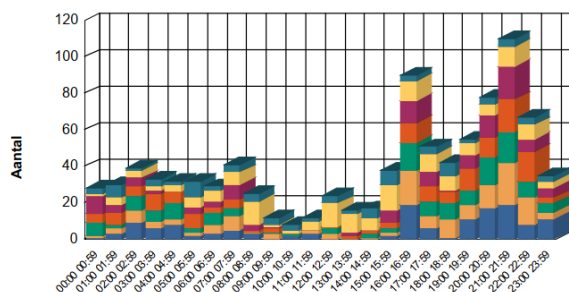

Overzicht alarmen per type alarm

	00:00	01:00	02:00	03:00	04:00	05:00	06:00	07:00	08:00	09:00	10:00	11:00	12:00	13:00	14:00	15:00	16:00	17:00	18:00	19:00	20:00	21:00	22:00	23:00	Totaal
ma	1	3	9	6	8	2	3	5	3		2	3				2	19	6	1	11	17	19	8	11	139
di	1	3	7	4	3	2	5	8	1	3		2	3			2	19	7	10	8	13	23	15	4	144
wo	7	2	8	6	9	2	7	4		1	1		3		2	2	15	8	9	8	15	17	9	5	140
do	5	7	5	9	6	8	3	5	1	2			1	2	2	3	11	8	6	12	11	18	16	3	144
vr	10	4	5	2		4	3	8	3	1			2			7	12	8	1	7	12	18	7	5	119
za	1	4	4	2	4	5	6	7	13	1	2	5	13	10	7	14	11	10	8	7	6	11	8	4	163
zo	3	7	1	4	2	9	2	4	4	4	3	2	4	2	5	8	3	4	7	2	4	4	4	3	95
Totaal	28	30	39	33	32	32	29	41	25	12	8	12	24	16	17	38	90	51	42	55	78	110	67	35	944