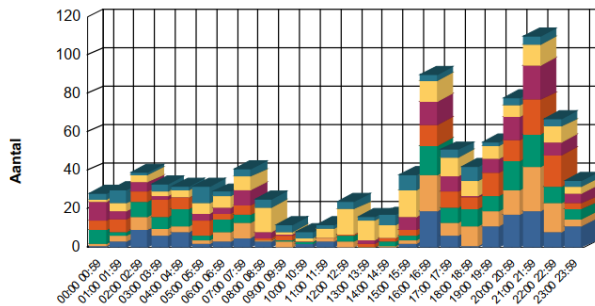

Overzicht alarmen per tijdvak

	00:00 00:59	01:00 01:59	02:00 02:59	03:00 03:59	04:00 04:59	05:00 05:59	06:00 06:59	07:00 07:59	08:00 08:59	09:00 09:59	10:00 10:59	11:00 11:59	12:00 12:59	13:00 13:59	14:00 14:59	15:00 15:59	16:00 16:59	17:00 17:59	18:00 18:59	19:00 19:59	20:00 20:59	21:00 21:59	22:00 22:59	23:00 23:59	Totaal
ma	1	3	9	6	8	2	3	5	3		2	3				2	19	6	1	11	17	19	8	11	139
di	1	3	7	4	3	2	5	8	1	3		2	3		1	2	19	7	10	8	13	23	15	4	144
wo	7	2	8	6	9	2	7	4		1	1		3		2	2	15	8	9	8	15	17	9	5	140
do	5	7	5	9	6	8	3	5	1	2			1	2	2	3	11	8	6	12	11	18	16	3	144
vr	10	4	5	2		4	3	8	3	1				2	7	12	8	1	7	12	18	7	5		119
za	1	4	4	2	4	5	6	7	13	1	2	5	13	10	7	14	11	10	8	7	6	11	8	4	163
zo	3	7	1	4	2	9	2	4	4	3	2	4	2	5	8	3	4	7	2	4	4	4	3		95
Totaal	28	30	39	33	32	32	29	41	25	12	8	12	24	16	17	38	90	51	42	55	78	110	67	35	944