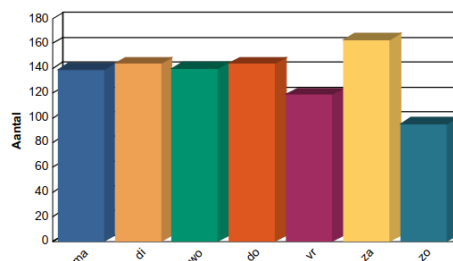

Overzicht alarmen per type alarm

	00:00	01:00	02:00	03:00	04:00	05:00	06:00	07:00	08:00	09:00	10:00	11:00	12:00	13:00	14:00	15:00	16:00	17:00	18:00	19:00	20:00	21:00	22:00	23:00	Totaal
ma	1	3	9	6	8	2	3	5	3		2	3				2	19	6	1	11	17	19	8	11	139
di	1	3	7	4	3	2	5	8	1	3		2	3			2	19	7	10	8	13	23	15	4	144
wo	7	2	8	6	9	2	7	4		1	1		3		2	2	15	8	9	8	15	17	9	5	140
do	5	7	5	9	6	8	3	5	1	2			1	2	2	3	11	8	6	12	11	18	16	3	144
vr	10	4	5	2		4	3	8	3	1			2			7	12	8	1	7	12	18	7	5	119
za	1	4	4	2	4	5	6	7	13	1	2	5	13	10	7	14	11	10	8	7	6	11	8	4	163
zo	3	7	1	4	2	9	2	4	4	4	3	2	4	2	5	8	3	4	7	2	4	4	4	3	95
Totaal	28	30	39	33	32	32	29	41	25	12	8	12	24	16	17	38	90	51	42	55	78	110	67	35	944