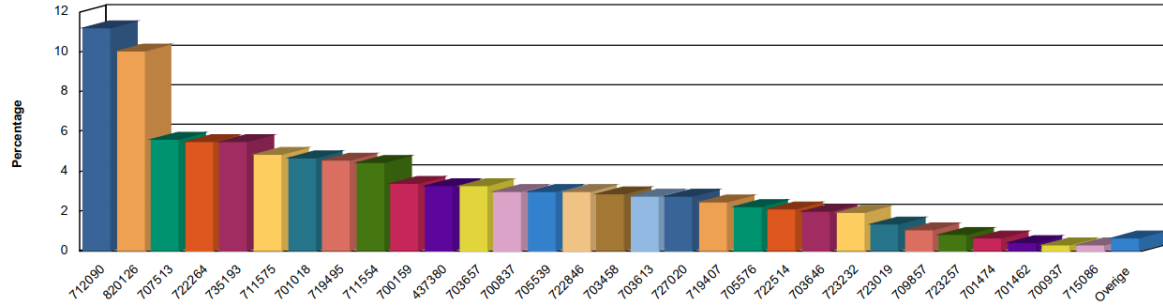

Overzicht alarmen per tijdvak

	00:00 00:59	01:00 01:59	02:00 02:59	03:00 03:59	04:00 04:59	05:00 05:59	06:00 06:59	07:00 07:59	08:00 08:59	09:00 09:59	10:00 10:59	11:00 11:59	12:00 12:59	13:00 13:59	14:00 14:59	15:00 15:59	16:00 16:59	17:00 17:59	18:00 18:59	19:00 19:59	20:00 20:59	21:00 21:59	22:00 22:59	23:00 23:59	Totaal
ma	1	3	9	6	8	2	3	5	3		2	3				2	19	6	1	11	17	19	8	11	139
di	1	3	7	4	3	2	5	8	1	3		2	3		1	2	19	7	10	8	13	23	15	4	144
wo	7	2	8	6	9	2	7	4		1	1		3		2	2	15	8	9	8	15	17	9	5	140
do	5	7	5	9	6	8	3	5	1	2			1	2	2	3	11	8	6	12	11	18	16	3	144
vr	10	4	5	2		4	3	8	3	1				2	7	12	8	1	7	12	18	7	5		119
za	1	4	4	2	4	5	6	7	13	1	2	5	13	10	7	14	11	10	8	7	6	11	8	4	163
zo	3	7	1	4	2	9	2	4	4	3	2	4	2	5	8	3	4	7	2	4	4	4	3		95
Totaal	28	30	39	33	32	32	29	41	25	12	8	12	24	16	17	38	90	51	42	55	78	110	67	35	944

IB - Inbraak	4/19:21:21	561	59,4%
TL - Te laat in	1/07:12:26	200	21,2%
SO - Sluiten op verzoek	08:14:46	51	5,4%
DV - Dienstverlening	07:45:35	30	3,2%
OP - Openen op verzoek	03:34:14	19	2,0%
OV - Overval	02:16:28	16	1,7%
BR - Brand	05:58:20	12	1,3%
SB - Sabotage	02:00:05	11	1,2%
ME - Medisch en sociaal alarm	00:27:44	10	1,1%
VB - Verboden uit	01:15:02	10	1,1%
CM - Comm. Uitval	00:52:25	6	0,6%
DA - Direct assistentie / bedreiging	00:24:32	5	0,5%
KT - Kiezer te laat	00:37:14	5	0,5%
TN - Techniek	00:27:43	4	0,4%
n	00:00:00	2	0,2%
AA - Assistentie aanvraag en begeleiding	00:02:34	1	0,1%
LA - Lijnuitval vastelijn	00:03:13	1	0,1%

Totaal 7/12:33:42 944