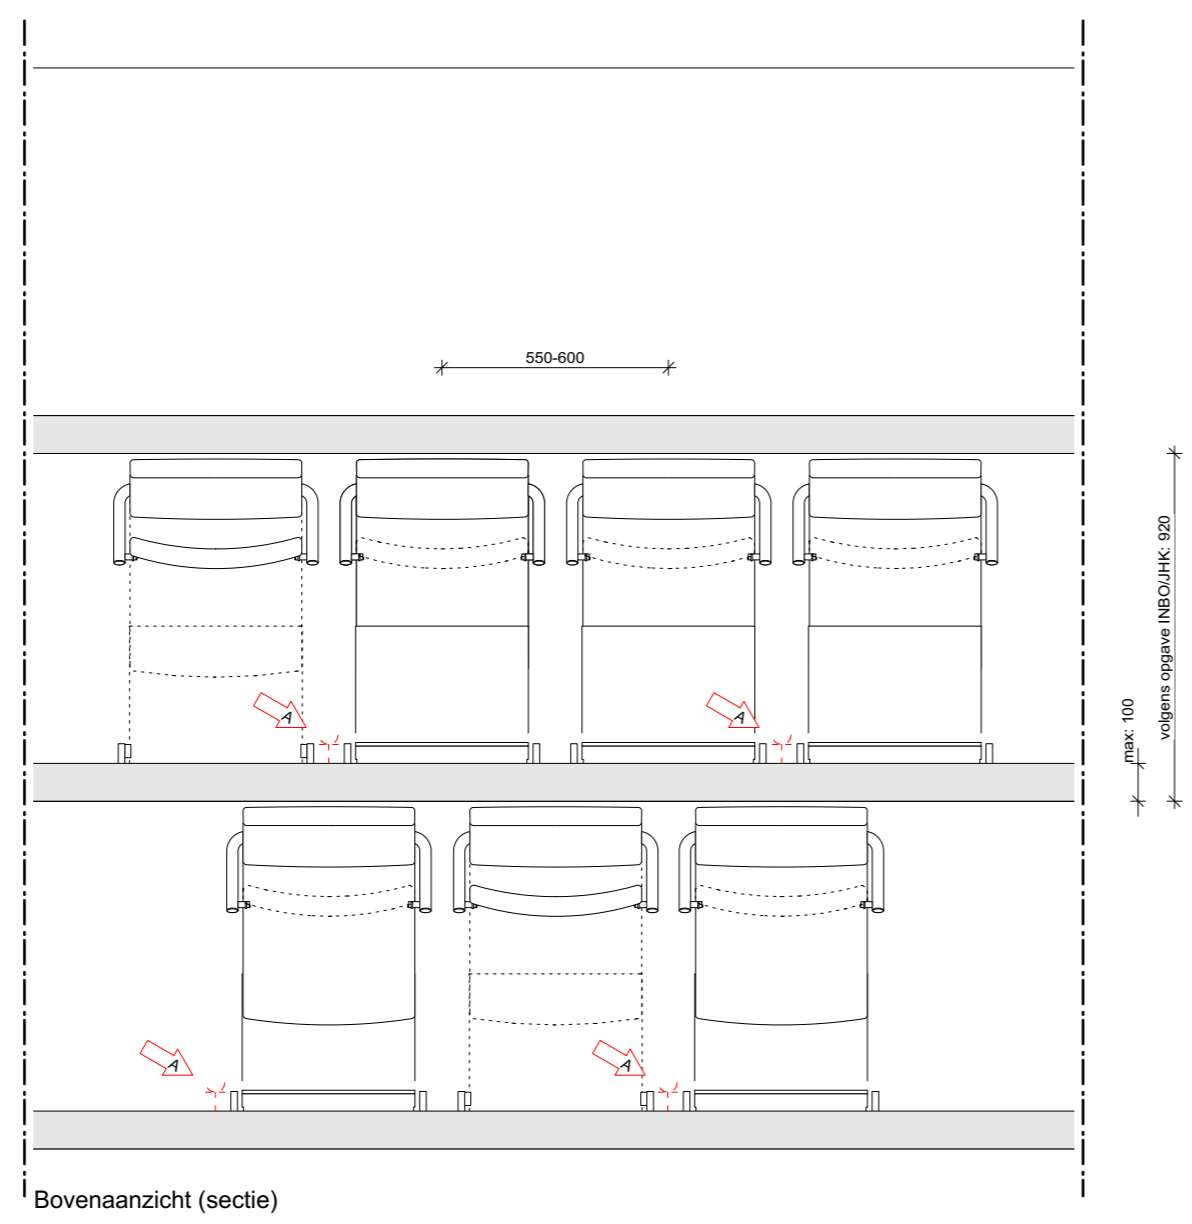

- TOE TE PAssEN STOFFEN
- Colleegezaal CM.1.26 en BM.1.23
- Schakering van blauwtinten bestaande uit:
- Kvadrat - Remix 2 - 123
 - Kvadrat - Remix 2 - 143
 - Kvadrat - Remix 2 - 163
 - Kvadrat - Remix 2 - 733
 - Kvadrat - Remix 2 - 743
 - Kvadrat - Remix 2 - 823
- Colleegezaal BM.1.33
- Kvadrat - Remix 2 - 123
 - Kvadrat - Remix 2 - 143
 - Kvadrat - Remix 2 - 163
 - Kvadrat - Remix 2 - 612
 - Kvadrat - Remix 2 - 433

opdrachtgever	Universiteit Leiden	schaal	
project	Universiteit Leiden Fase 2	formaat	A2
onderdeel	Meubilair colleegezalens	datum	19.02.2020
projectnummer	18-324	gewijzigd	A 11.03.2022
			B 29.07.2022
Ex Interiors BV	Wiersedreef 1 3433 ZX Nieuwegein	t 030-2368162	www.ex-interiors.nl