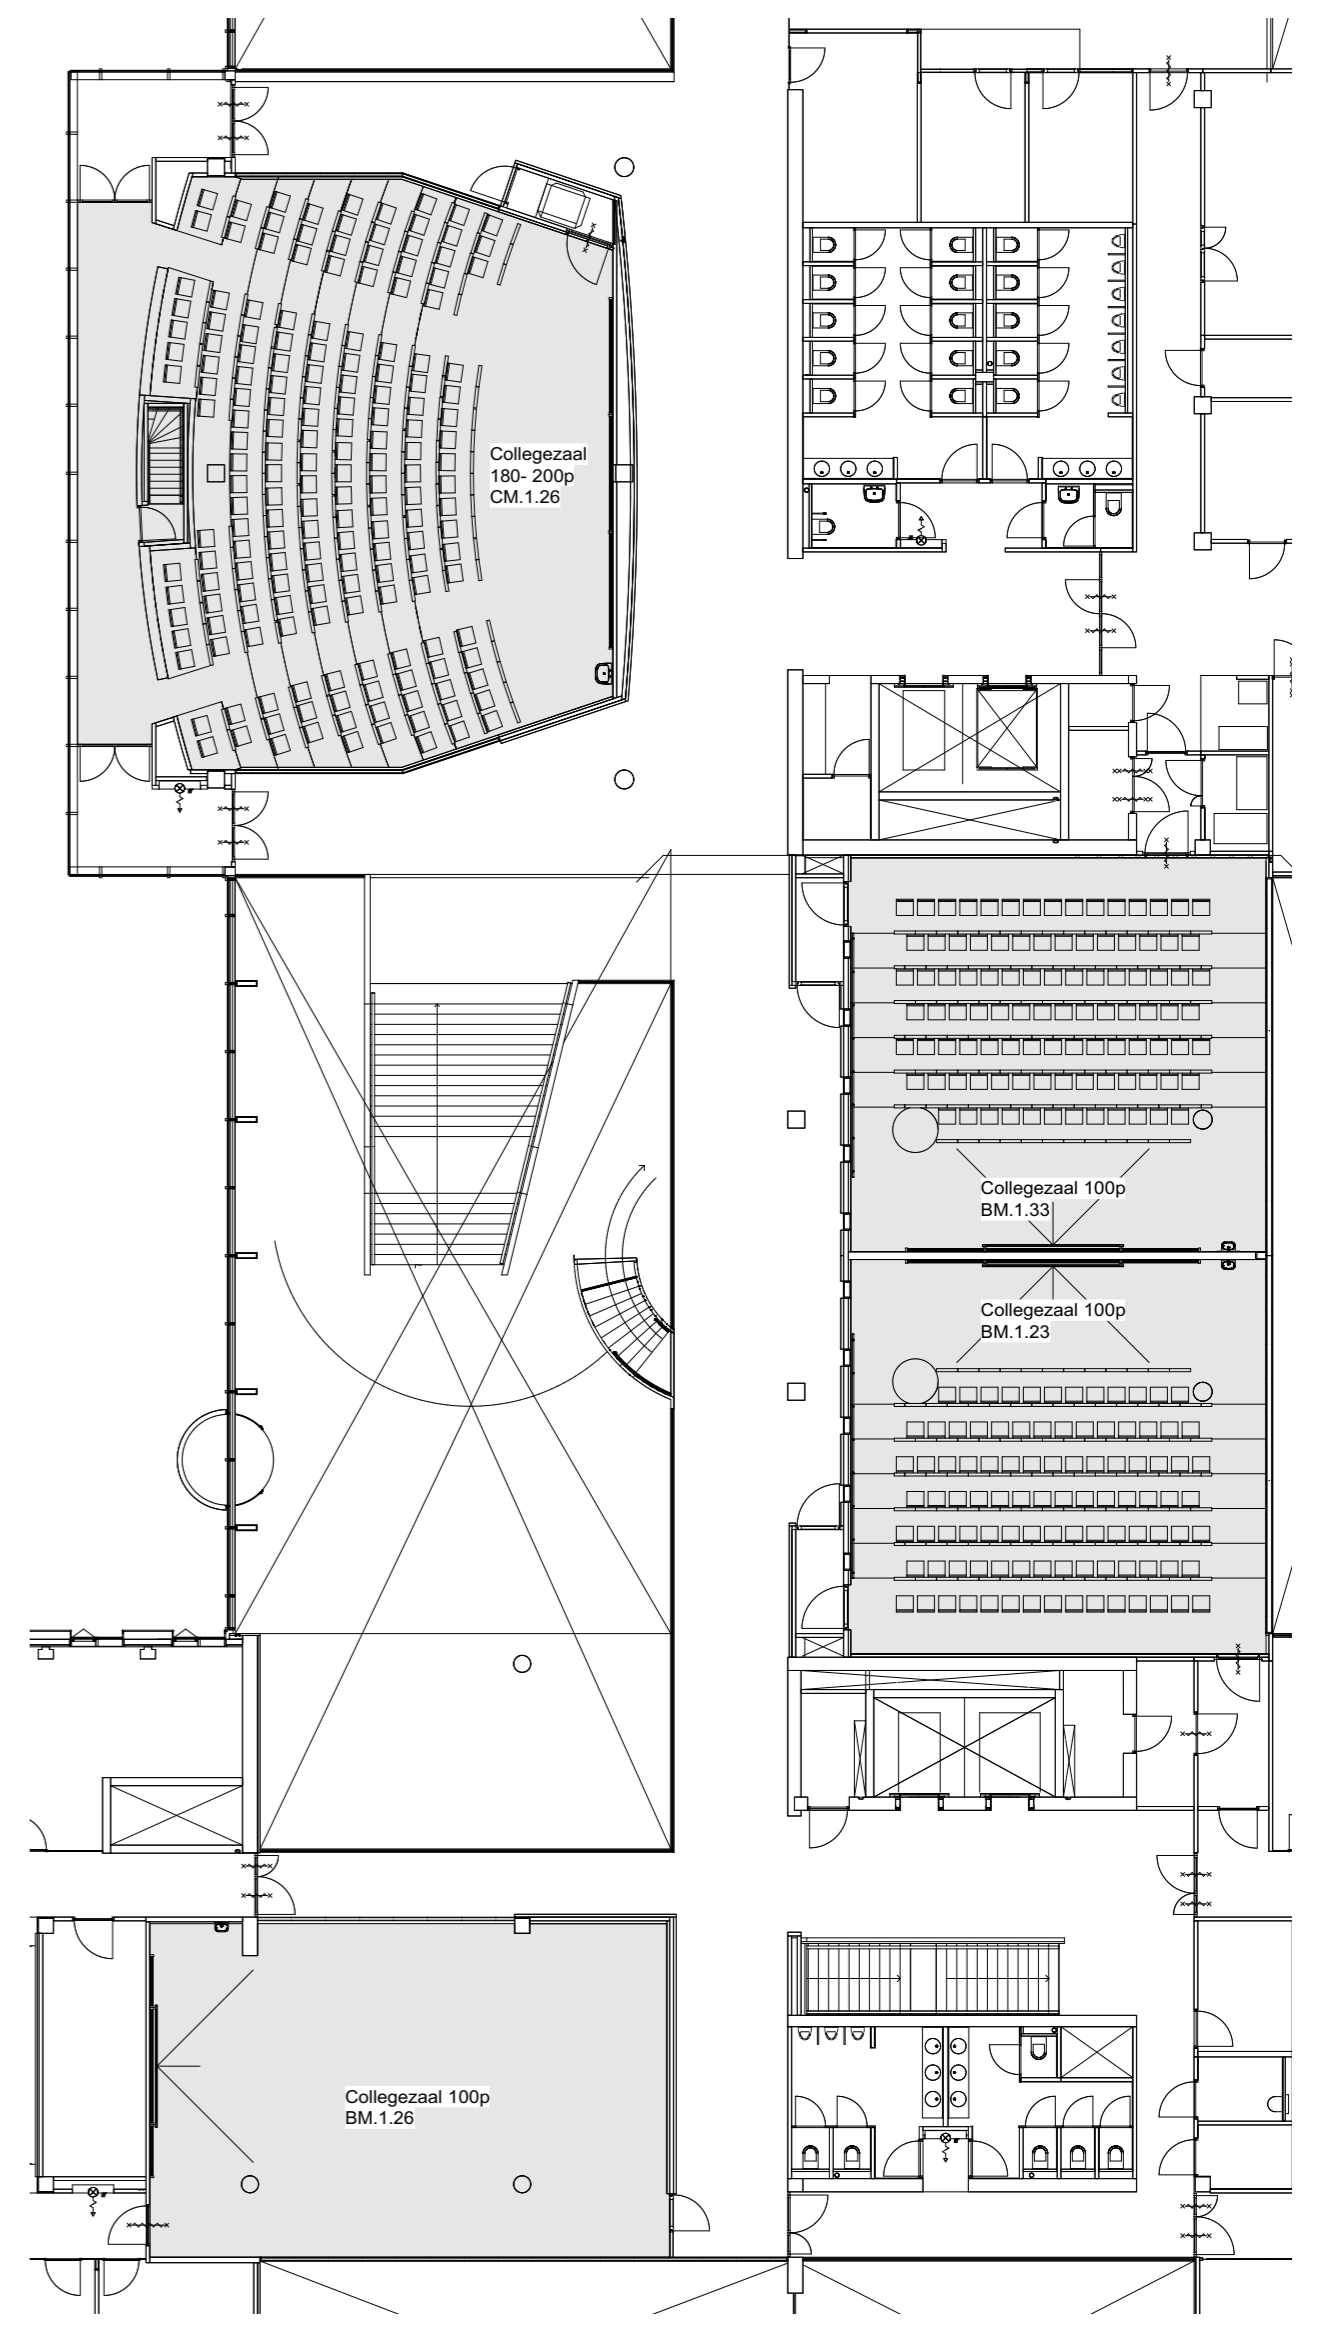

- TOE TE PAssEN STOFFEN
- Colleegezaal CM.1.26 en BM.1.23
- Schakering van blauwtinten bestaande uit:
- Kvadrat - Remix 2 - 123
 - Kvadrat - Remix 2 - 143
 - Kvadrat - Remix 2 - 163
 - Kvadrat - Remix 2 - 733
 - Kvadrat - Remix 2 - 743
 - Kvadrat - Remix 2 - 823
- Colleegezaal BM.1.33
- Kvadrat - Remix 2 - 123
 - Kvadrat - Remix 2 - 143
 - Kvadrat - Remix 2 - 163
 - Kvadrat - Remix 2 - 612
 - Kvadrat - Remix 2 - 433

opdrachtgever	Universiteit Leiden	schaal	
project	Universiteit Leiden Fase 2	formaat	A2
onderdeel	Meubilair colleegezalens	datum	19.02.2020
projectnummer	18-324	gewijzigd	A 11.03.2022
			B 29.07.2022
Ex Interiors BV	Wiersedreef 1 3433 ZX Nieuwegein	t 030-2368162	www.ex-interiors.nl