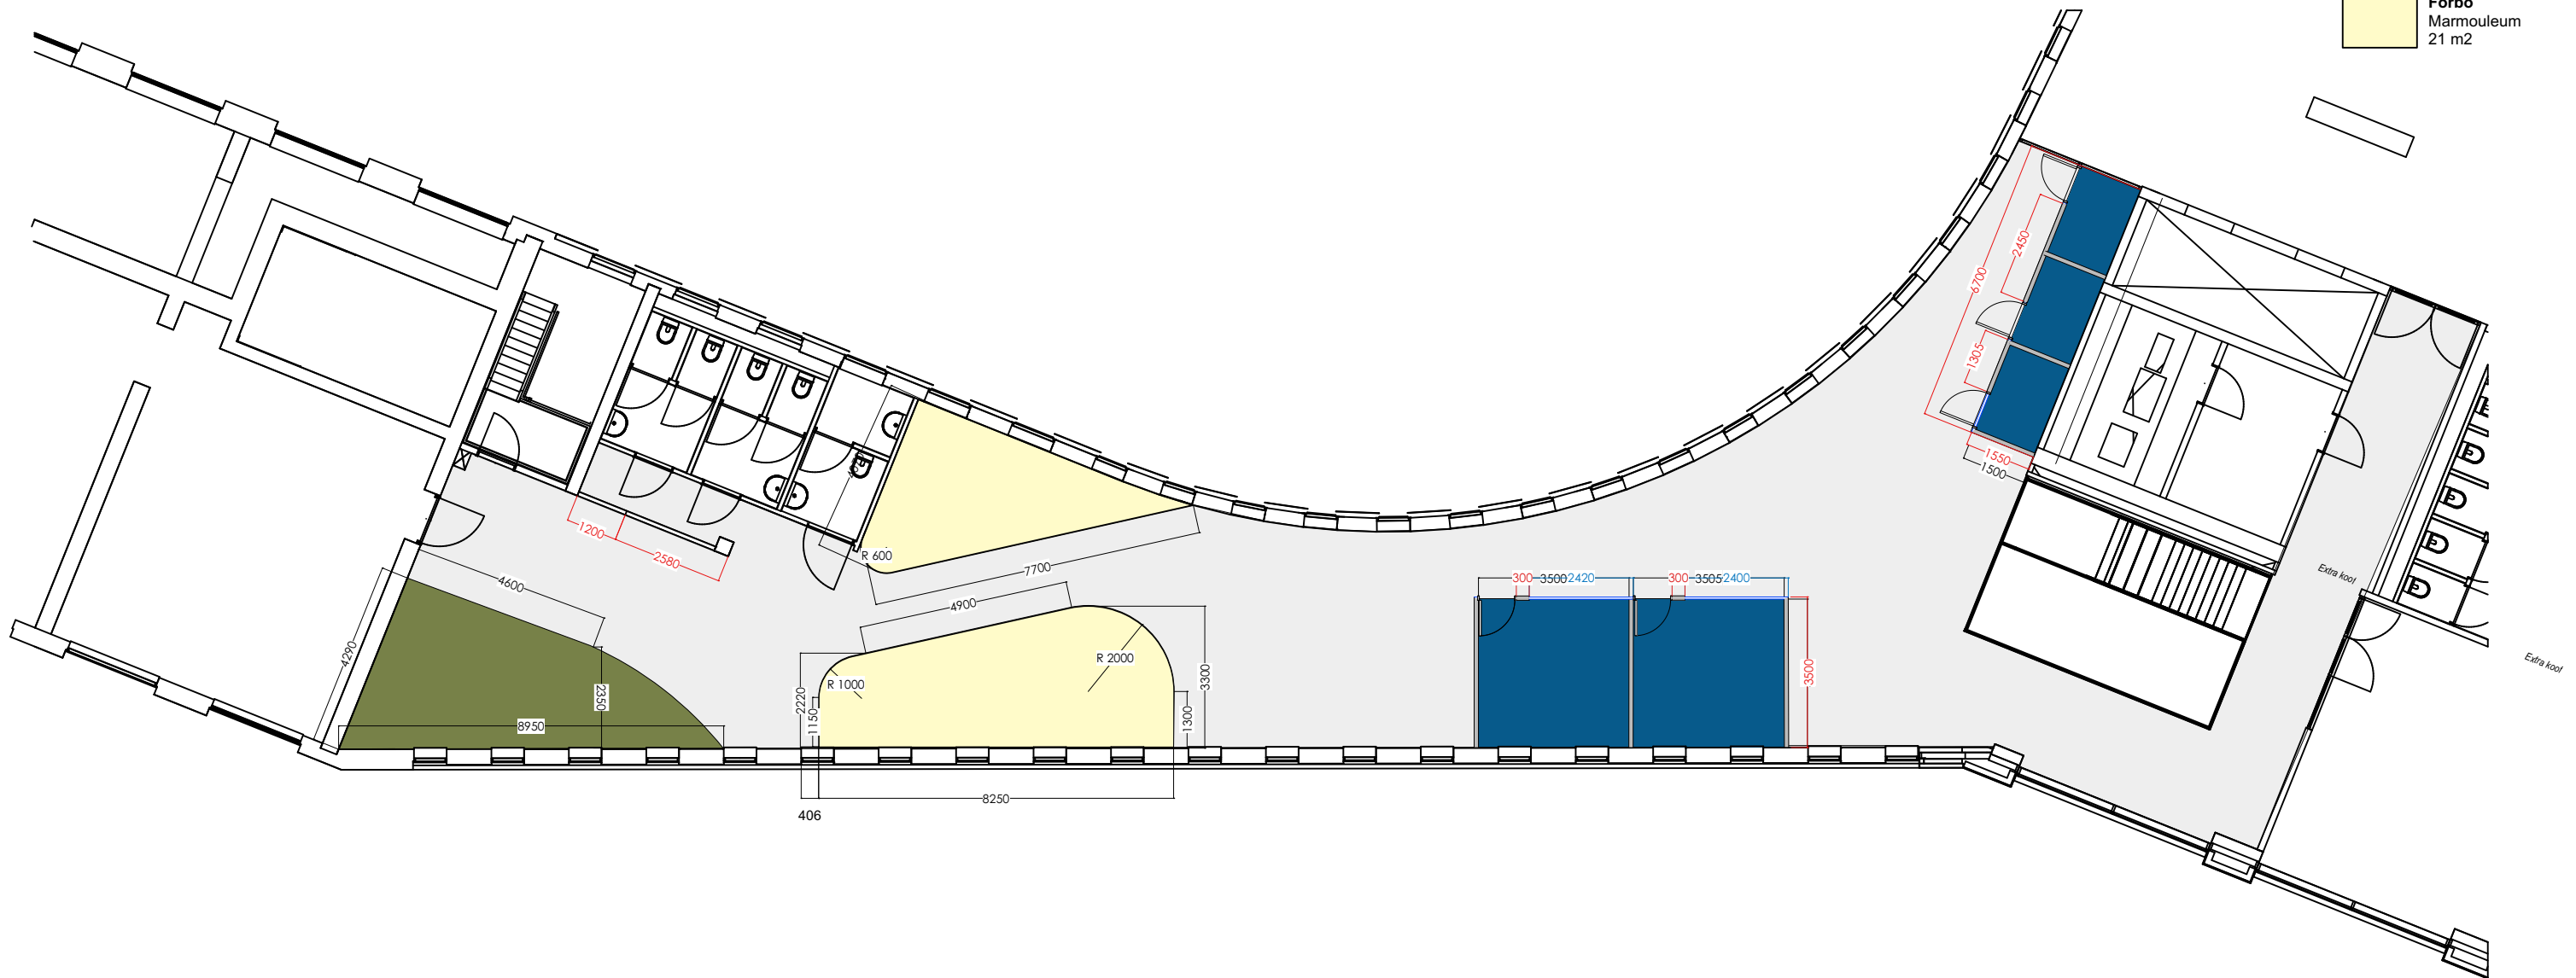

- **Object Carpet**
  ECO SOLO - 7951 Knu
  231 m2

- **Object Carpet**
  Madra 1100 - 1106 cap
  35 m2

- **Object Carpet**
  Fine - bonsai
  21 m2

- **Forbo**
  Marmouleum
  21 m2