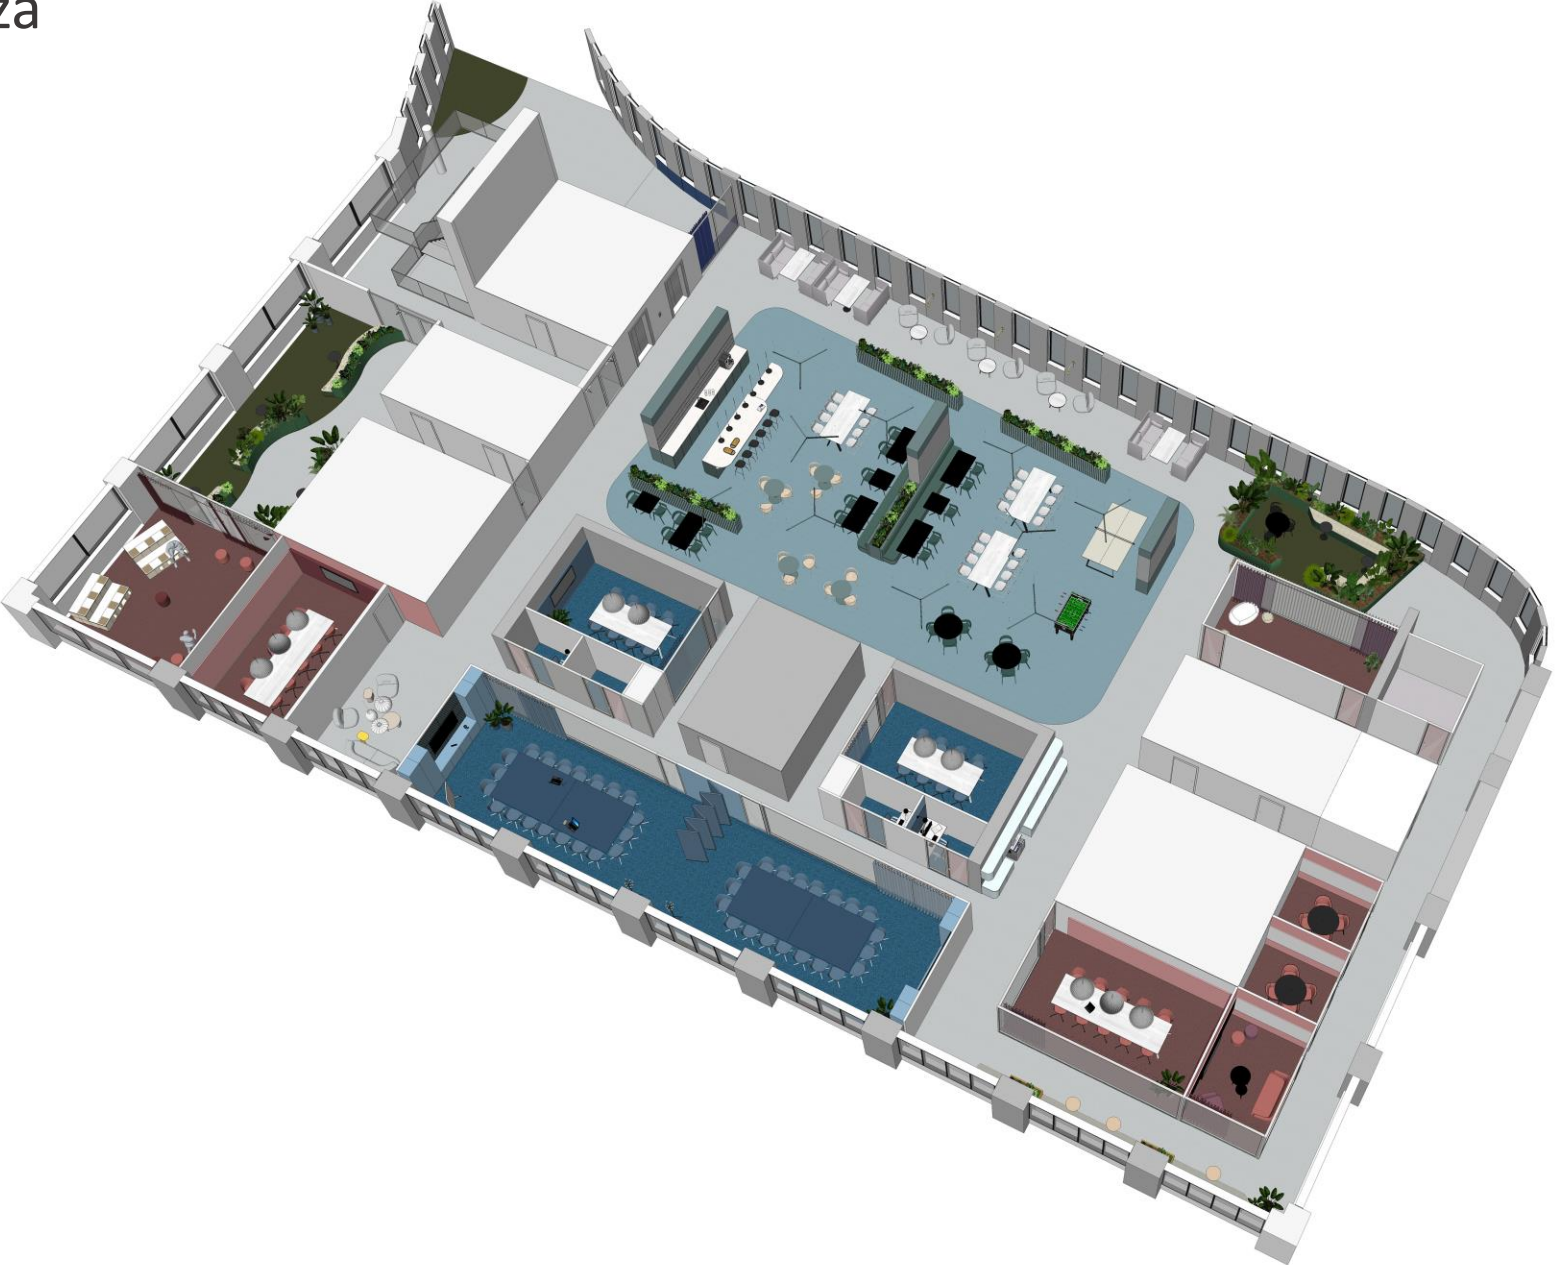

Design Termini 179

Impressies

Entree

Entree

Entree

Lounge

Bibliotheek

MRA kantoor

Kantoor

Concentratie cube

Concentratie cube

Creatief vergaderen

Pantry

Park

Plaza

Secretariaat dicht

Secretariaat open

Stilte werkplekken

Vergaderen

Vergaderen groot

Werkzone

Overzicht Plaza

Overzicht secretariaat

Overzicht stilte werkplekken