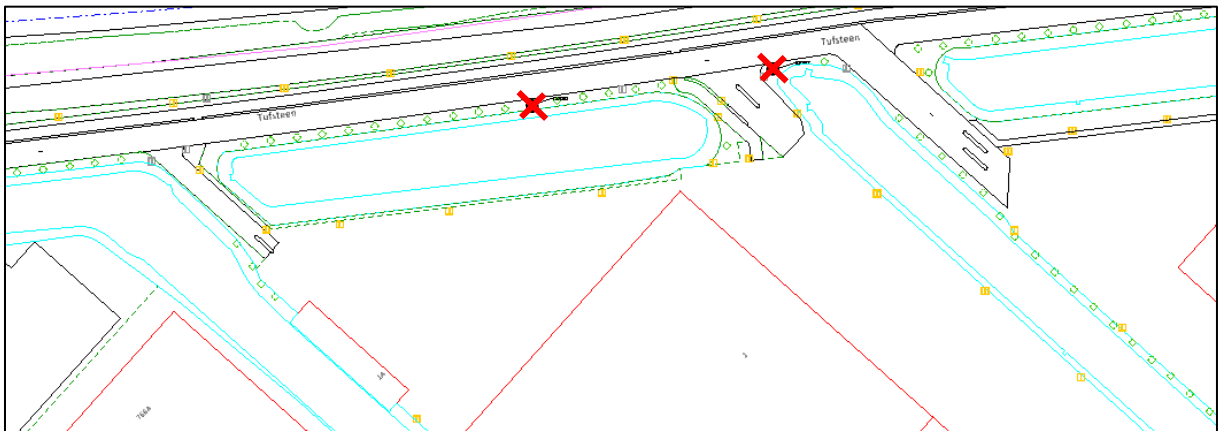

#### HERPLANT

ID50927 Sorbus intermedia 16-18

**gemeente**  
**Haarlemmermeer**

Ingenieursbureau  
postbus 250  
2130 AG Hoofddorp  
tel. 0900-1852

P2-2021-DO02

P2-2021-DO02

Locatie: Hoofddorp, Tufsteen 1