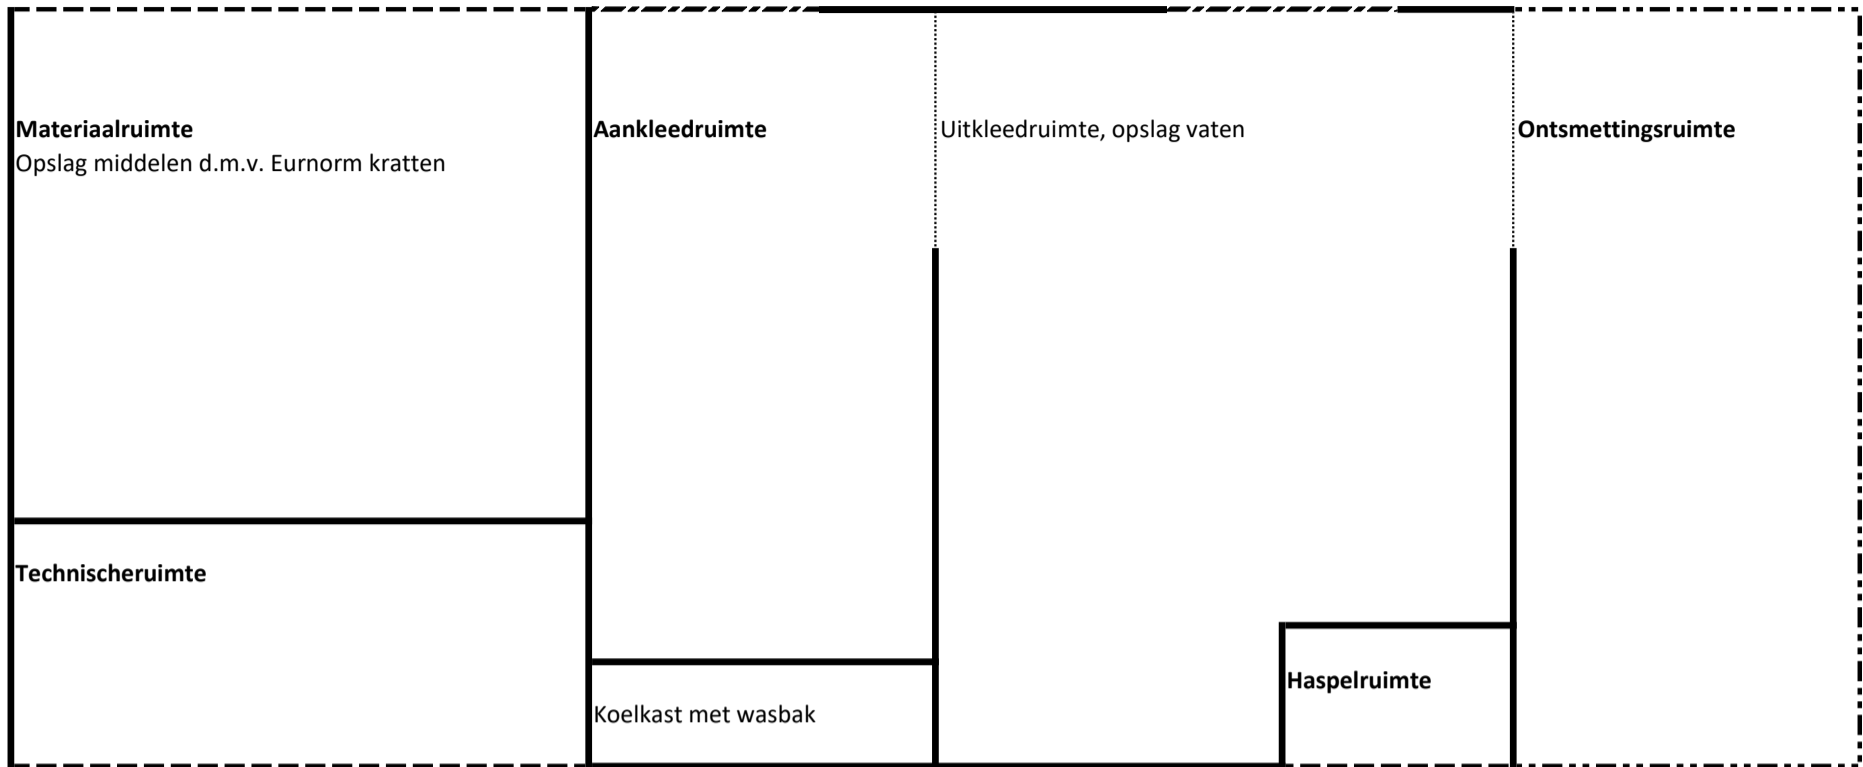

Schetsen indeling IBGS container

Optie 1

Optie 2

Indeling (maat verhoudingen) zijn ter indicatie.

Legenda

-  vaste wanden
-  deuren
-  uitklapbare delen
-  rolluiken
-  schuifdeuren