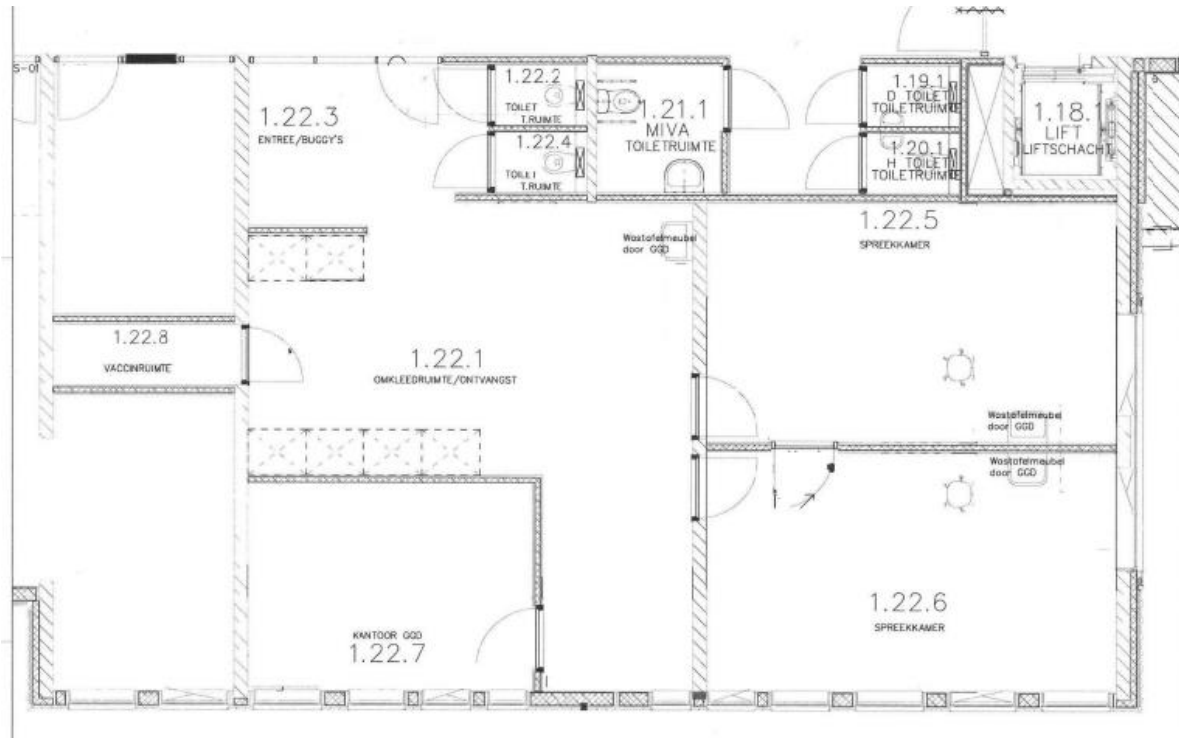

Locatiecode GGD	WRM-DBK
Adres	Doorbraak 24
Postcode	1749 AM
Locatie	Warmenhuizen

Plattegrond – 1^e verdieping