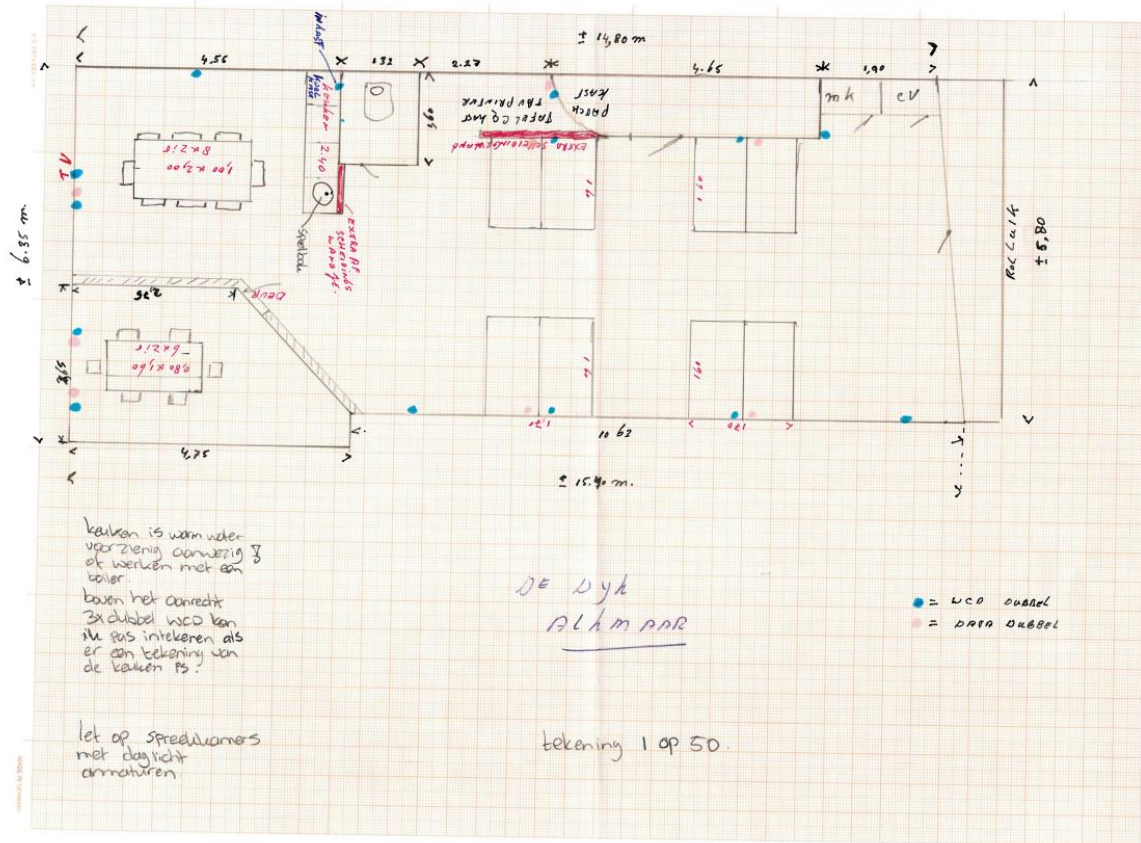

Plattegrond – begane grond

Locatiecode GGD	ALK-H18
Adres	Hertog Aalbrechtweg 18
Postcode	1823 DL
Locatie	Alkmaar

Plattegrond – 2^e verdieping

Plattegrond – 3^e verdieping

Locatiecode GGD	ALK-HAW
Adres	Hertog Aalbrechtweg 5
Postcode	1823 DL
Locatie	Alkmaar

Plattegrond – beganegrond

Plattegrond – 1^e verdieping

Plattegrond - 2^e verdieping

Locatiecode GGD	ALK-MWS
Adres	Merwedestraat 4
Postcode	1823 VK
Locatie	Alkmaar

Plattegrond – begane grond

Merwedestraat 4 Alkmaar

nooddeur roldeur

nooddeur

nooddeur

Straatzijde - Torenweg

35+35 +5=75 m

55 m

Rechtzijdige pand