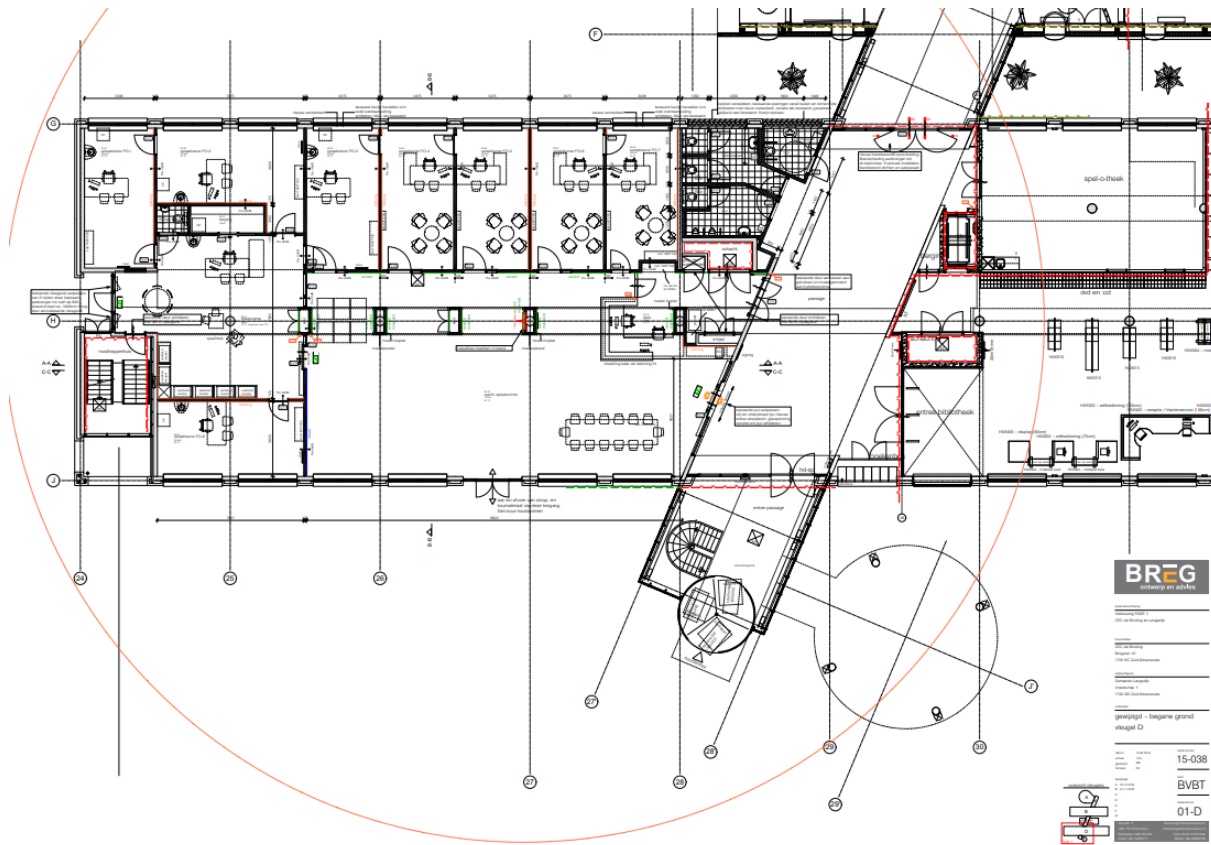

Locatiecode GGD	ZSW-BGR
Adres	Bosgroet 6
Postcode	1722 KA
Locatie	Zuid Scharwoude

Plattegrond – begane grond