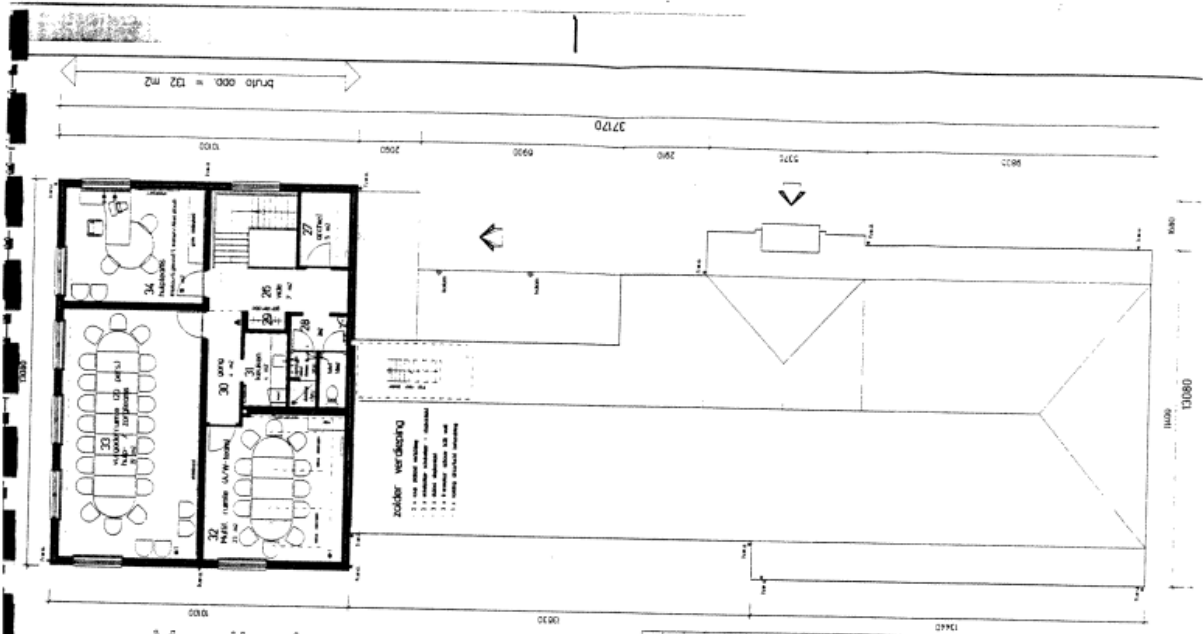

Plattegrond – 1^e verdieping

Verdieping

Project		Kruisgebouw te Heiloo	
Onderwerp		Platte grond verdieping - nieuw	
Opdrachtgever		Stichting Regionale Thuiszorg Alkmaar	
Adres		Stations 57, 3501 AB Alkmaar	
Telefoon		071-522737	
Fax		071-522626	
E-mail		info@stichting-rt.nl	
Projectnummer		368 003	
Revisie		001	
OLCO advies & management b.v. Postbus 482 22 3720 AA Delft Postbus 208 3720 AE Delft Telefoon 030 - 592 13 96 Fax 030 - 592 24 57 E-mail info@olco.nl