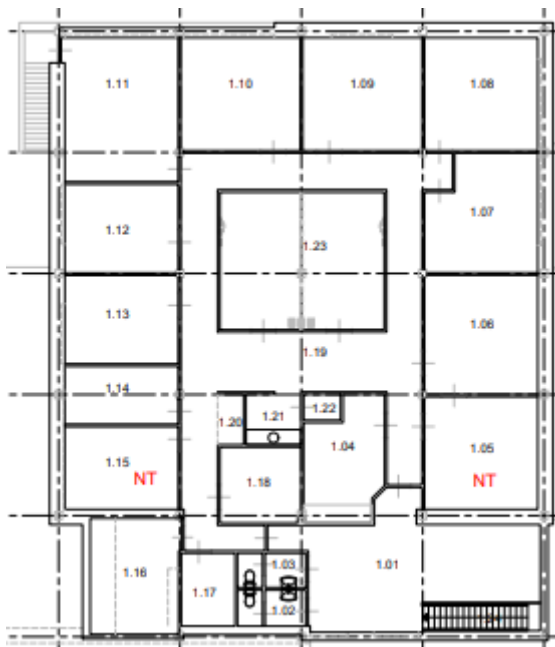

Plattegrond – 1^e verdieping