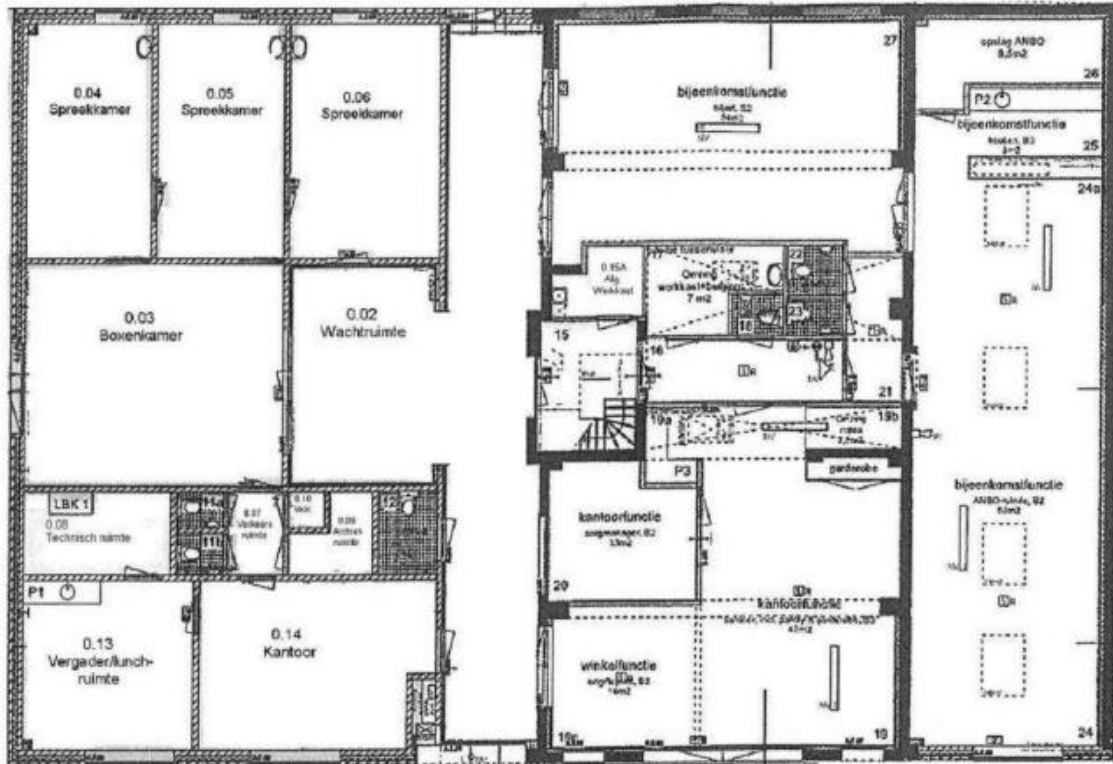

Locatiecode GGD	MDM-POS
Adres	Poststraat 16
Postcode	1775 AW
Locatie	Middenmeer

Plattegrond – begane grond