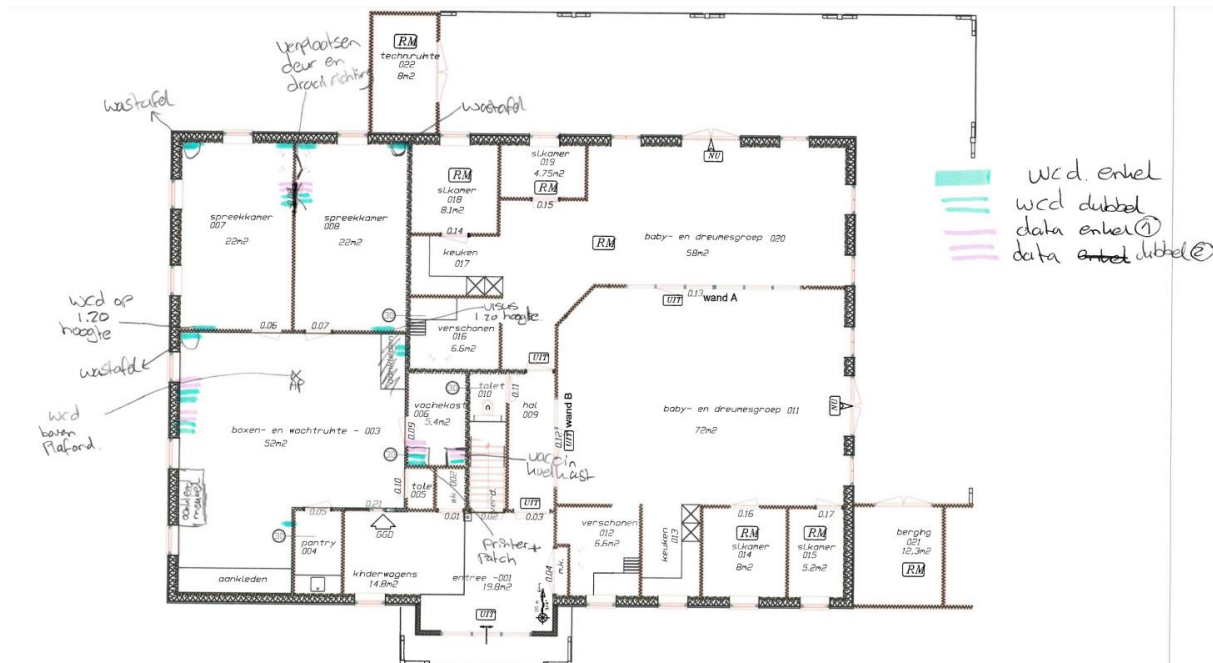

Locatiecode GGD	NND-DMT
Adres	De Meet 5
Postcode	1733 AZ
Locatie	Nieuwe Niedorp

Plattegrond – begane grond