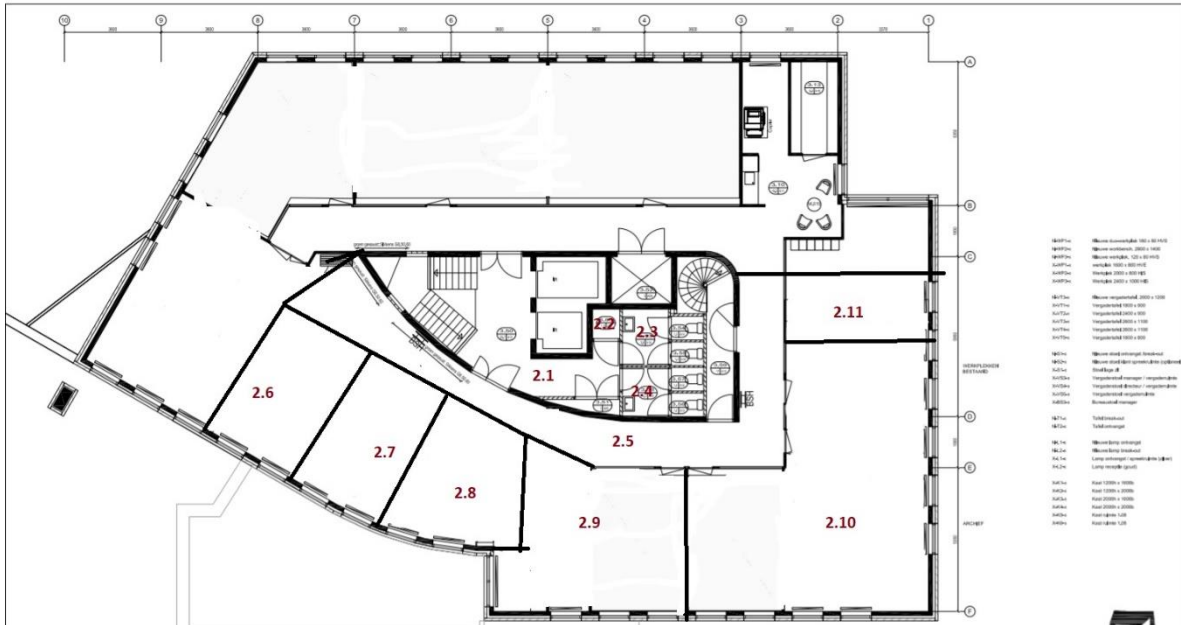

Plattegrond – begane grond

Locatiecode GGD	ALK-H18
Adres	Hertog Aalbrechtweg 18
Postcode	1823 DL
Locatie	Alkmaar

Plattegrond – 2^e verdieping

Plattegrond – 3^e verdieping

Locatiecode GGD	ALK-HAW
Adres	Hertog Aalbrechtweg 5
Postcode	1823 DL
Locatie	Alkmaar