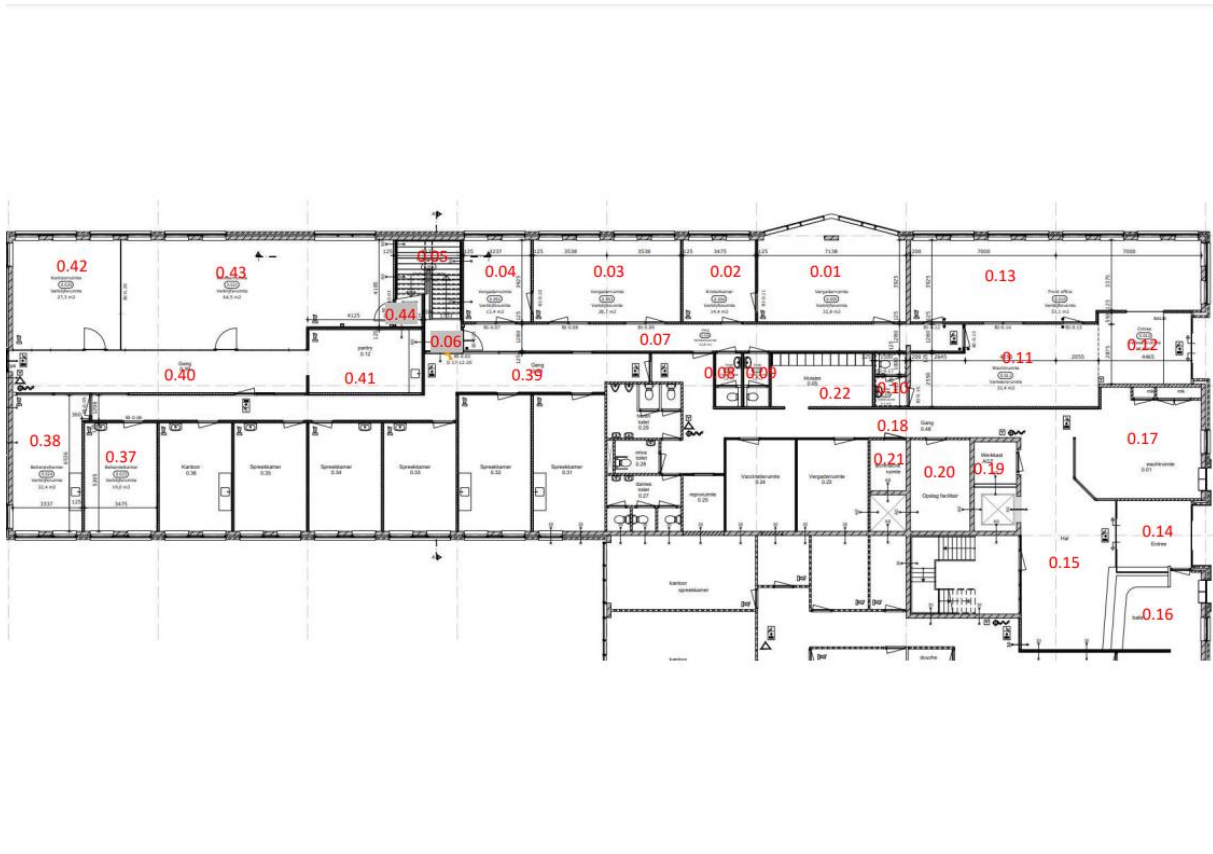

Locatiecode GGD	ALK-HAW
Adres	Hertog Aalbrechtweg 5
Postcode	1823 DL
Locatie	Alkmaar

Plattegrond – beganegrond