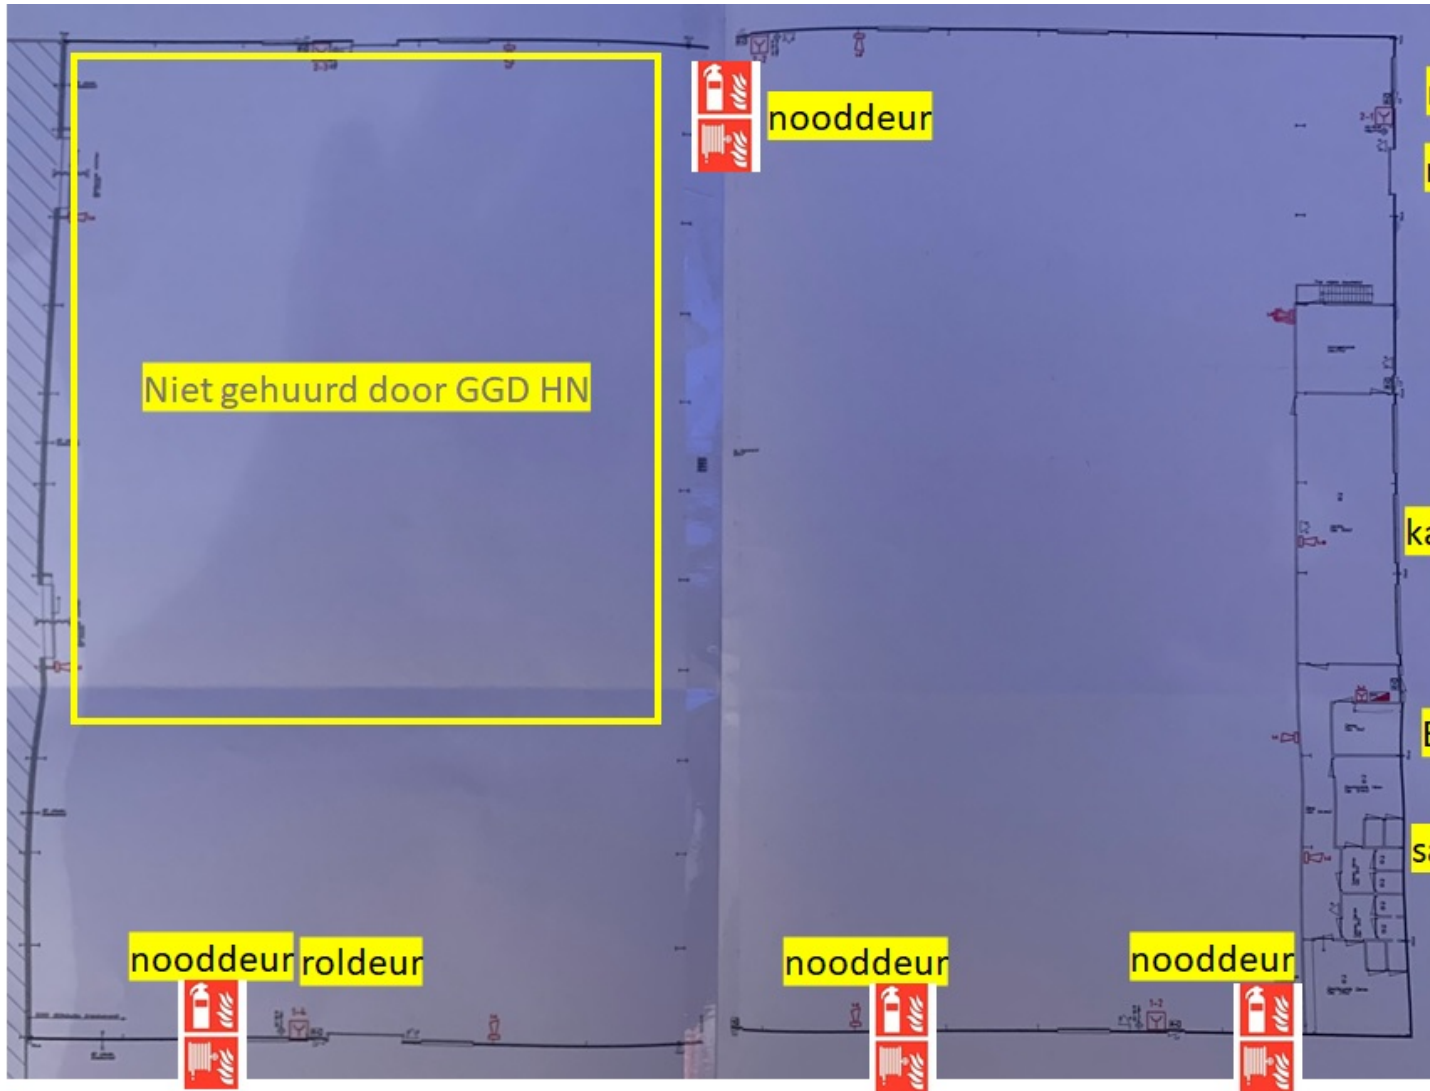

Niet gehuurd door GGD HN

nooddeur

nooddeur

roldeur

kantine

Entree

sanitair

nooddeur roldeur

nooddeur

nooddeur

Straatzijde - Torenweg

35+35 +5=75 m

55 m

Rechtzijdige pand