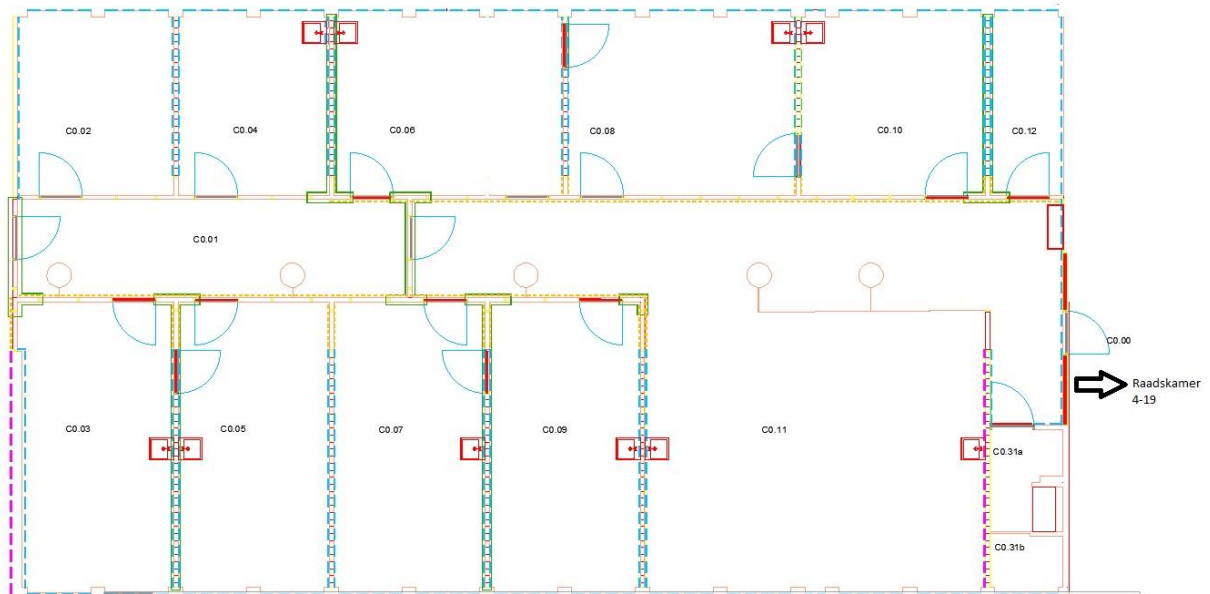

Plattegrond – beganegrond

Plattegrond – 1^e verdieping

Locatiecode GGD	HHW-PRH
Adres	Parelhof 1
Postcode	1703 EZ
Locatie	Heerhugowaard

Plattegrond – begane grond

Locatiecode GGD	HKS-ODN
Adres	Om de Noord 29a
Postcode	1616 PR
Locatie	Hoogkarspel