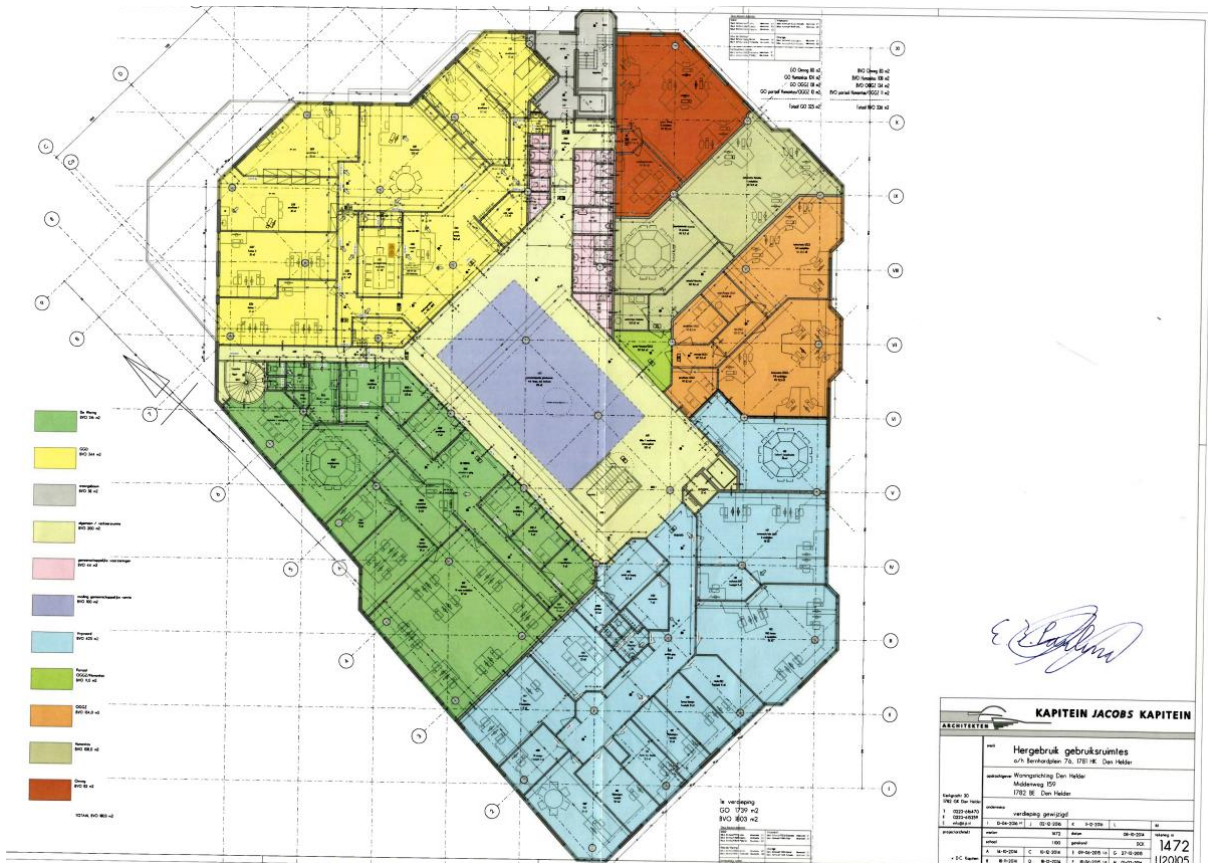

Plattegrond – begane grond

Plattegrond – 1^e verdieping

Locatiecode GGD	DHE-BHP
Adres	Bernhardplein 76F
Postcode	1781 HK
Locatie	Den Helder

Plattegrond – 1^e verdieping

Locatiecode GGD	DHE-TSL
Adres	Texelstroomlaan 5
Postcode	1784 EA
Locatie	Den Helder

Plattegrond – beganegrond

Texelstroomlaan 5
DEN HELDER

Locatiecode GGD	ENK-WWL
Adres	Wielewaal 7
Postcode	1602 PV
Locatie	Enkhuizen

Plattegrond – begane grond

Plattegrond – 2^e verdieping

Locatiecode GGD	GRF-JPL
Adres	Jan Ploegerlaan 1D
Postcode	1483 VR
Locatie	De Rijp