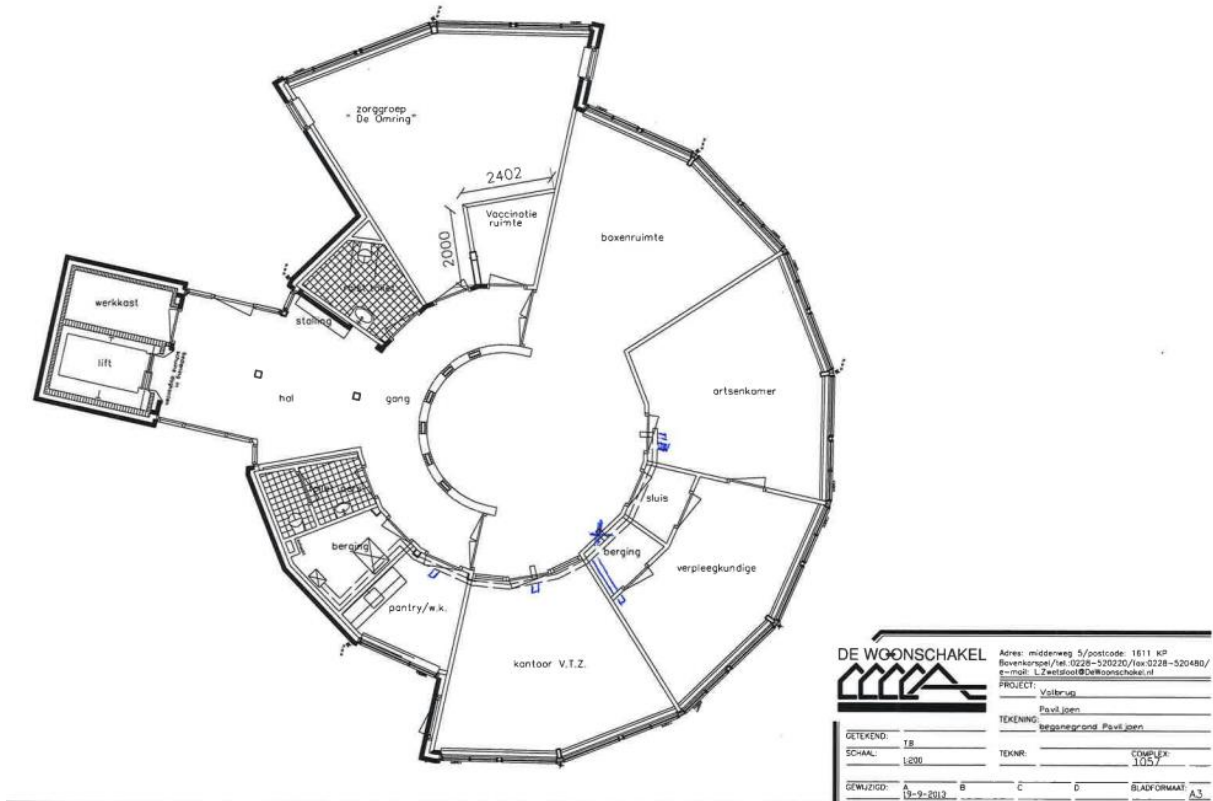

Locatiecode GGD	MDB-SMH
Adres	Sint Maartenshof 36F
Postcode	1671 CR
Locatie	Medemblik

Plattegrond – begane grond