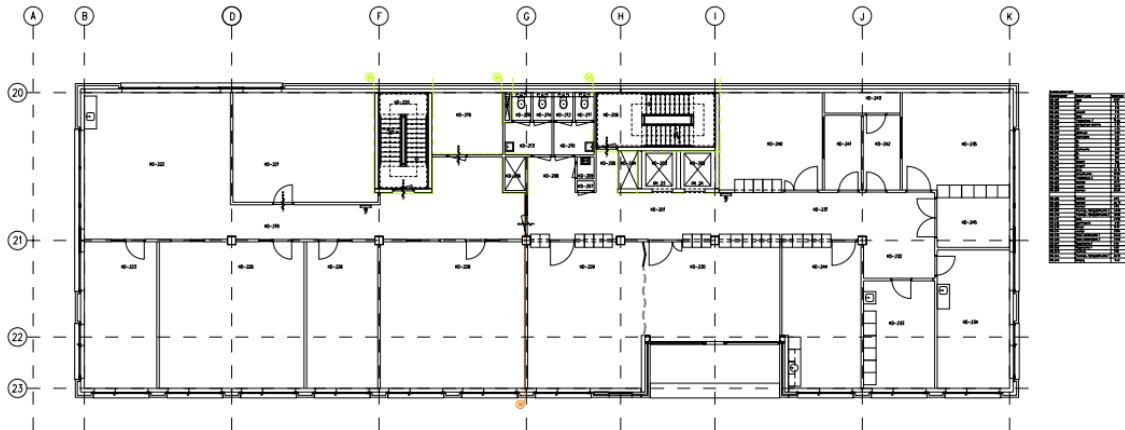

Locatiecode GGD	HRN-MSS
Adres	Maelsonstraat 11
Postcode	1624 NP
Locatie	Hoorn

Plattegrond – begane grond