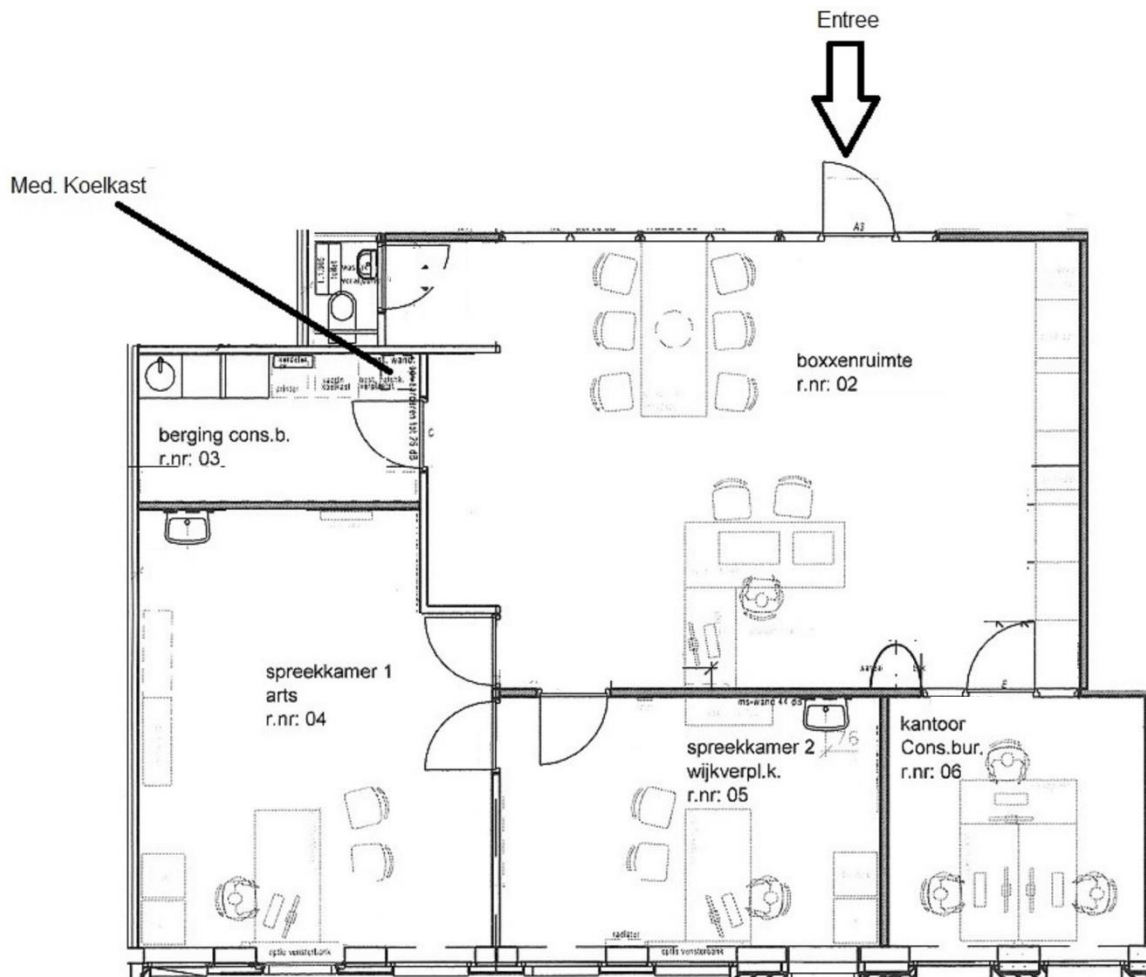

Locatiecode GGD	WGN-CFL
Adres	Conferencelaan 21
Postcode	1687 RA
Locatie	Medemblik

Plattegrond – begane grond