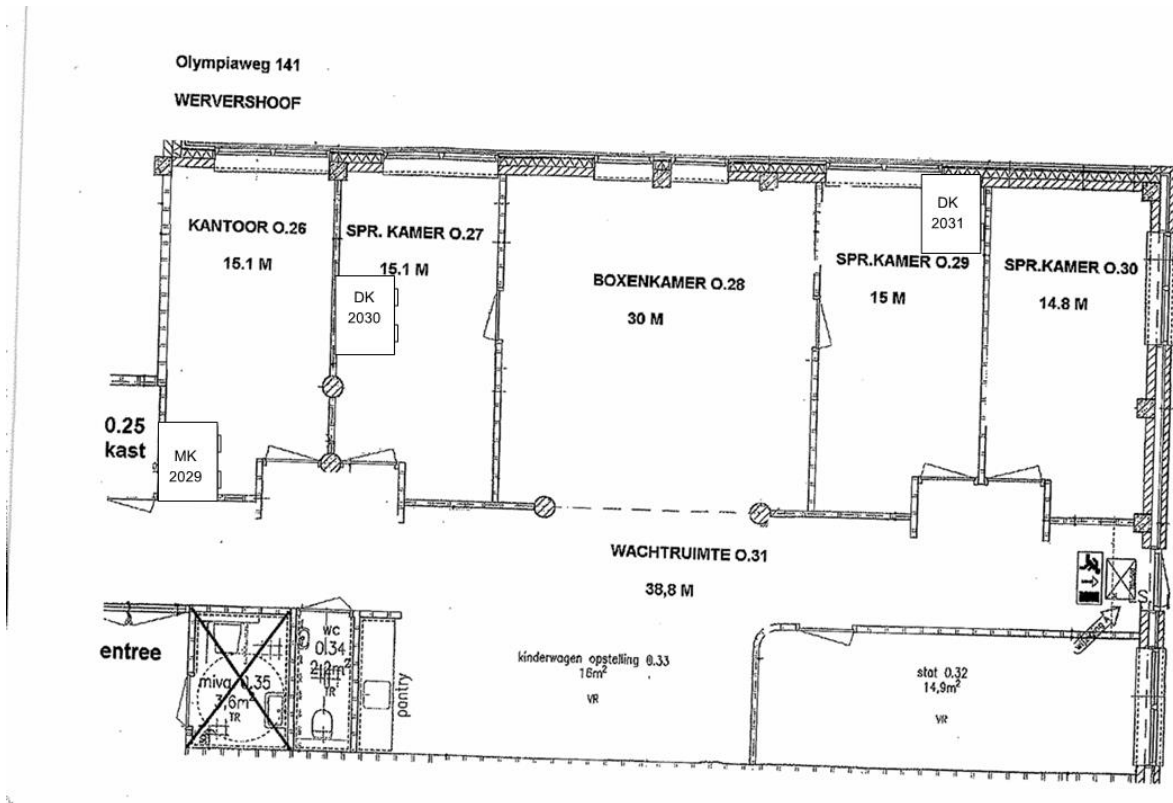

Locatiecode GGD	WRV-OLW
Adres	Olympiaweg 141A
Postcode	1693 EK
Locatie	Wervershoof

Plattegrond – begane grond