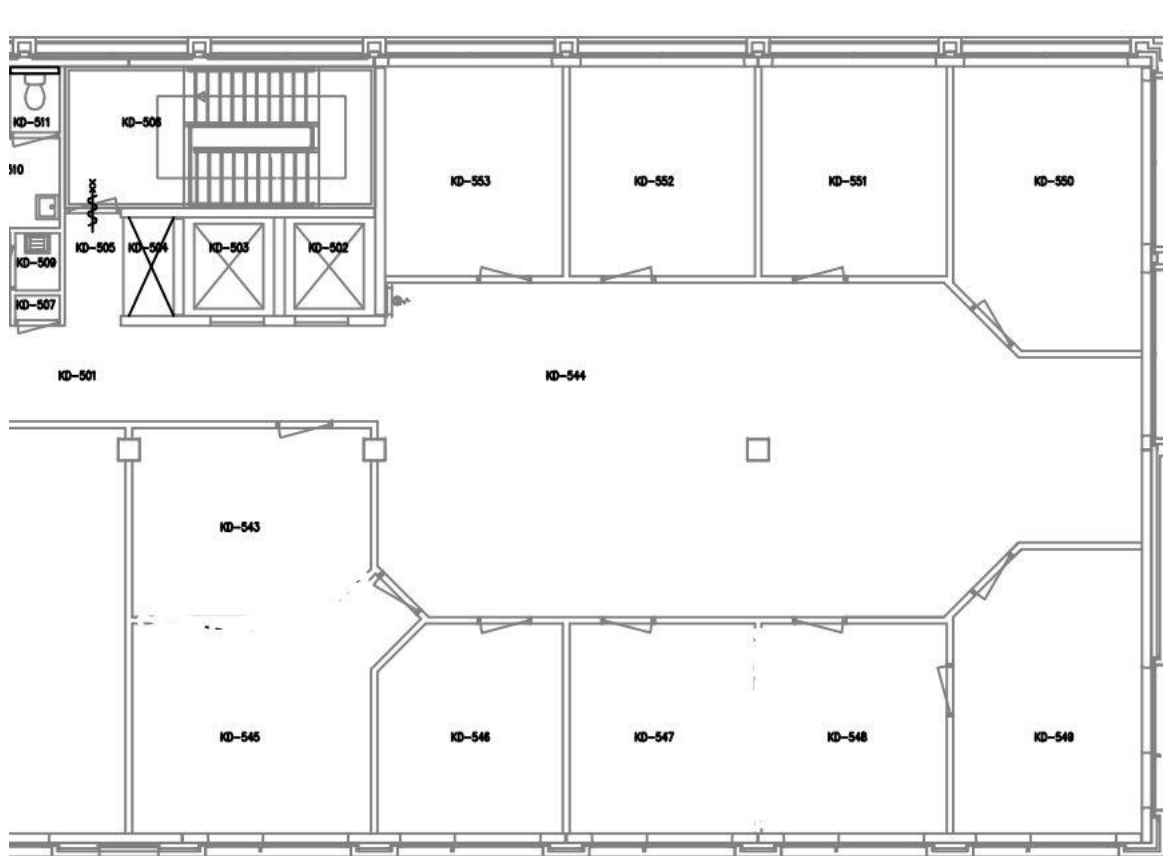

Plattegrond – 5^e verdieping