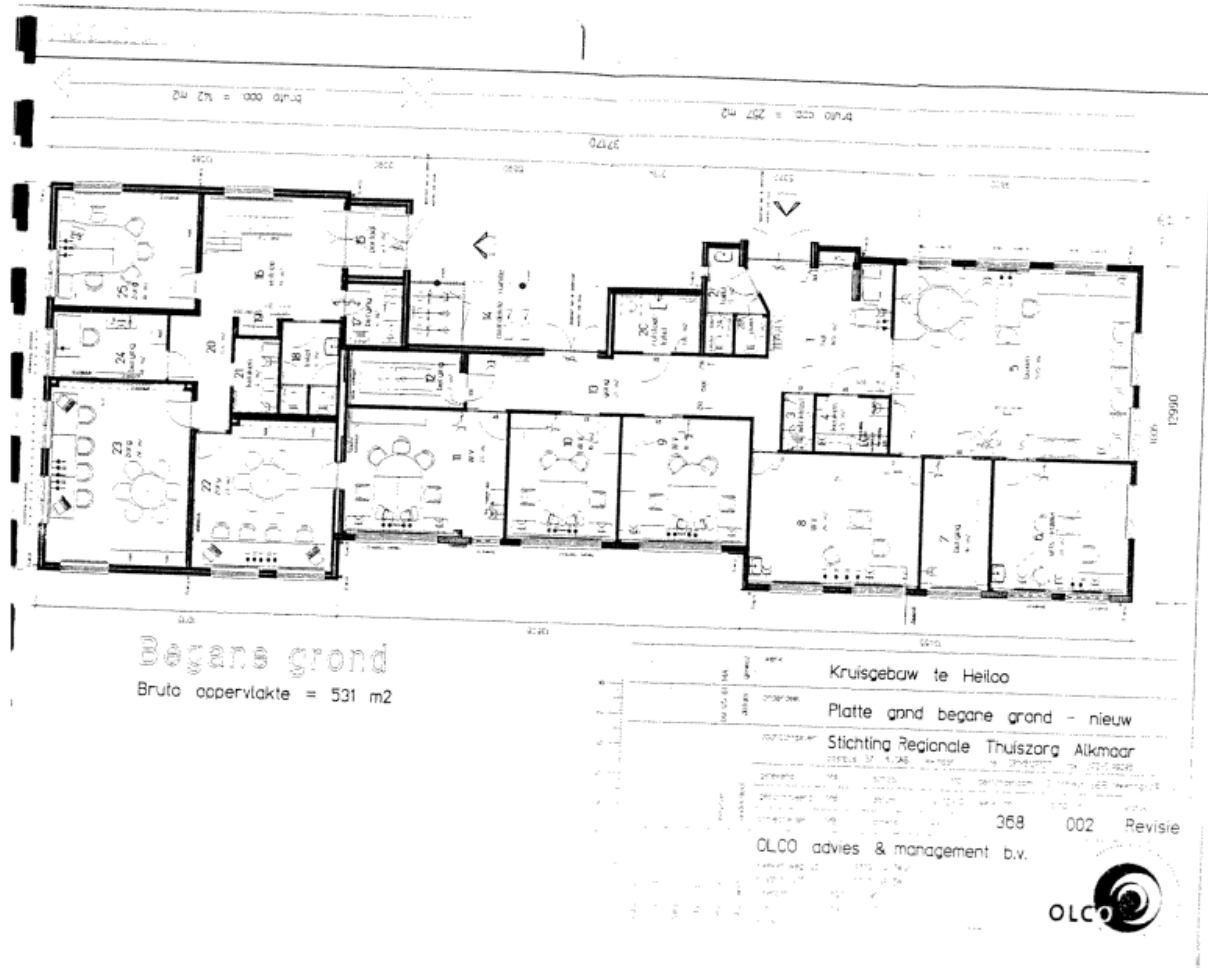

Plattegrond – begane grond

Werk
kast
PK
1999

Locatie Hoogkarspel
Wijkgebouw Om de Noord

Om de Noord 29
1616 PR Hoogkarspel

Locatiecode GGD	HLO-HLW
Adres	Holleweg 94
Postcode	1851 KK
Locatie	Heiloo

Plattegrond – begane grond