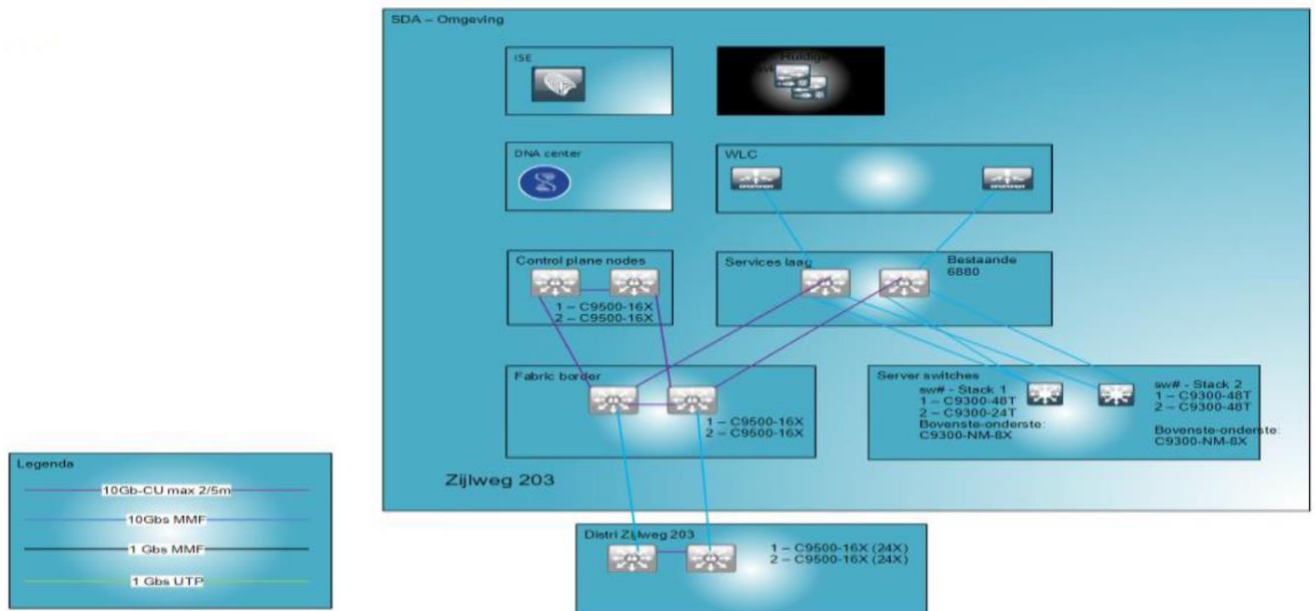

bijlage 12
Overzicht Netwerkinfra
Nova College

Inhoudsopgave

- 1 NETWERK..... 3**
- 2 LOCATIES..... 4**
- 3 NAC..... 4**
- 4 INTERNET..... 4**
- 5 WAN..... 4**
- 6 AANTALLEN BESTAANDE SD-A LOCATIES 5**

1 Netwerk

Het datanetwerk van het Nova College is opgebouwd met Cisco componenten. NGFW wordt verzorgd door Fortinet apparatuur. In 2020 is Nova College gestart met de implementatie van Cisco SD-A. De core services voor Cisco SD-A zijn reeds geïmplementeerd. En bestaat uit drie DNA center appliances, twee 9800 Wireless LAN Controllers, ISE, Control plane nodes en een Fabric Border. Momenteel draaien vijf gebouwen volledig op Cisco SD-A.

Daarnaast draait er een redundante Cisco 6880 omgeving waarop de locaties zijn aangesloten die nog niet gemigreerd zijn naar Cisco SD-A.

In Figuur 1: Overzicht Core & Services, is een overzicht weergegeven van de relevante componenten van de omgeving binnen de MER van Zijlweg 203, Haarlem.

5 WAN

De WAN verbindingen bestaan uit E-LAN verbindingen die per maart 2022 bij Eurofiber worden afgenomen. Standaard bandbreedte is 1 Gb/s, de locaties Laurens Baecklaan en Paxlaan hebben

een hogere bandbreedte namelijk 5 Gb/s. De Campus Haarlem heeft een directe 10 Gb/s connectie omdat de MER zich op deze locatie bevindt.