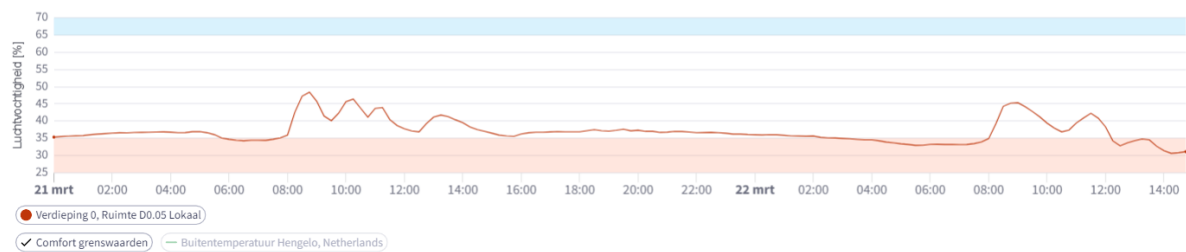

Bijlage – Afbeeldingen PULSE

Temperatuur

BEWERK

Luchtvochtigheid

BEWERK

Luchtkwaliteit (CO₂)

BEWERK

Weekprofiel

Dagprofiel