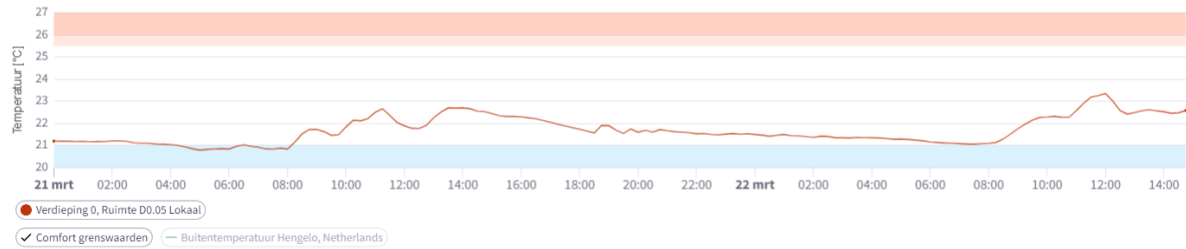

Bijlage – Afbeeldingen PULSE

Temperatuur

BEWERK

Luchtvochtigheid

BEWERK

Luchtkwaliteit (CO₂)

BEWERK

Weekprofiel

Dagprofiel