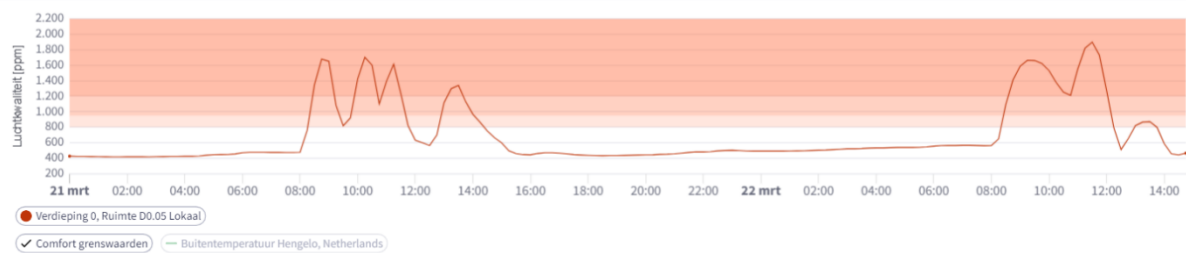

Bijlage – Afbeeldingen PULSE

Temperatuur

BEWERK

Luchtvochtigheid

BEWERK

Luchtkwaliteit (CO₂)

BEWERK

Weekprofiel

Dagprofiel