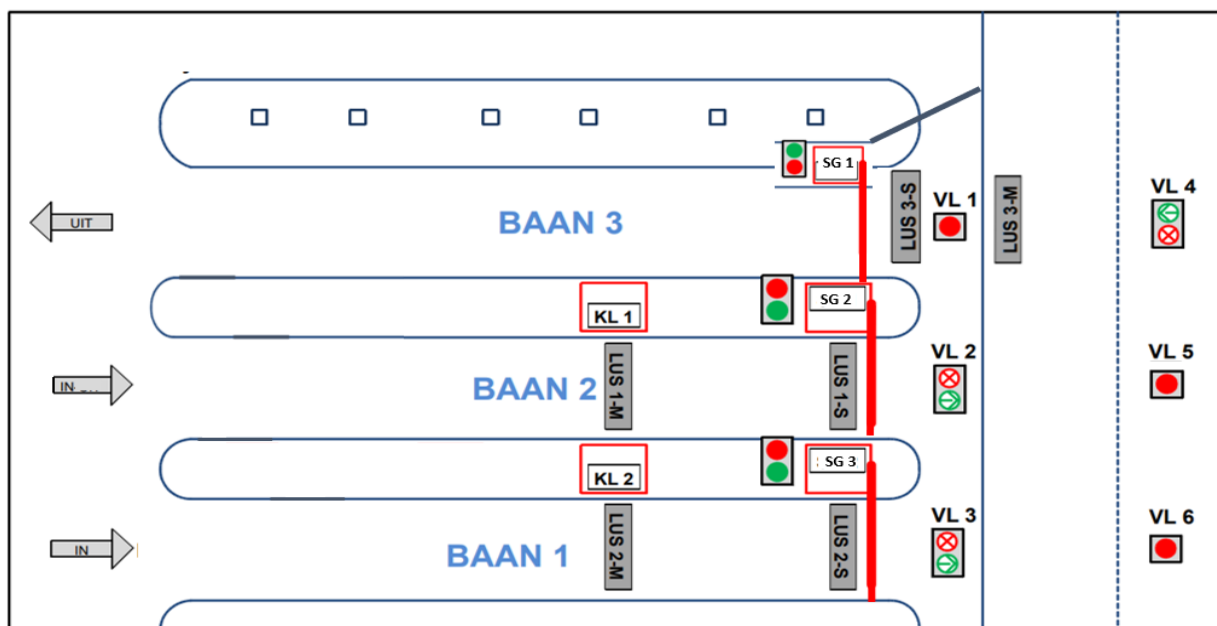

Bijlage 11 – Visualisatie parkeerinstallatie Laan van de Mensenrechten - Apeldoorn

Figuur 1 Indicatie opstelling parkeerinstallatie

Legenda afkortingen			
Baan 1	Inrit garage	LUS 3-M	Detectielus midden baan 3
Baan 2	Inrit garage	LUS 3-S	Detectielus speetgate baan 3
Baan 3	Uitrit garage	VL 1	Verkeerslicht rijbaanaanduiding buiten
SG 1	Speedgate 1	VL 2	Verkeerslicht rijbaanaanduiding buiten
SG 2	Speegate 2	VL 3	Verkeerslicht rijbaanaanduiding buiten
SG 3	Speedgate 3	VL 4	Verkeerslicht rijbaanaanduiding binnen
KL 1	Kaartlezer 1	VL 5	Verkeerslicht rijbaanaanduiding binnen
KL 2	Kaartlezer 2	VL 6	Verkeerslicht rijbaanaanduiding binnen
LUS 1-M	Detectielus midden baan 2		Speedgate
LUS 1-S	Detectielus speetgate baan 2		
LUS 2-M	Detectielus middenbaan 1		
LUS 2-S	Detectielus speetgate baan 1		

Figuur 2 Indicatie toegang bovendeck

Figuur 3 Indicatie slagboomeiland toegang bovendeck