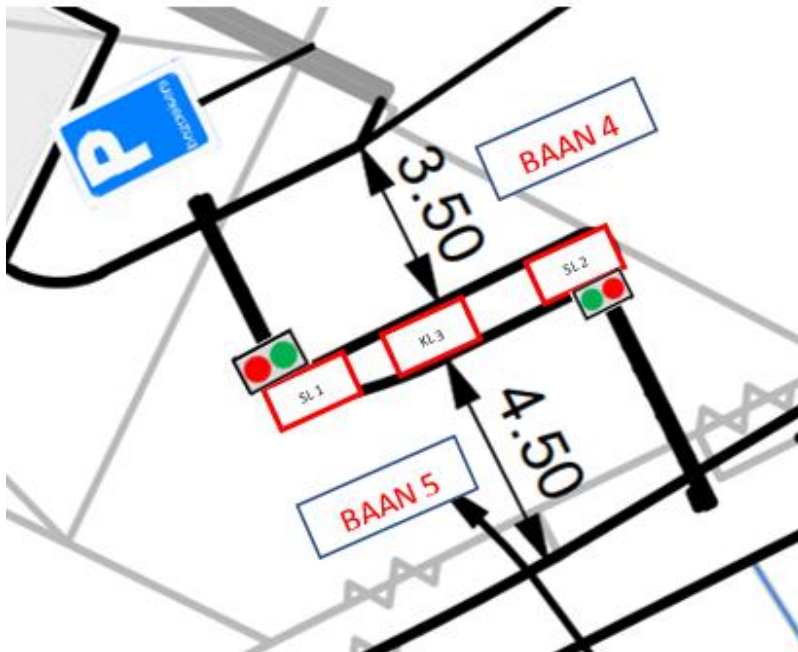

Bijlage 11 – Visualisatie parkeerinstallatie Laan van de Mensenrechten - Apeldoorn

Figuur 1 Indicatie opstelling parkeerinstallatie

Legenda afkortingen			
Baan 1	Inrit garage	LUS 3-M	Detectielus midden baan 3
Baan 2	Inrit garage	LUS 3-S	Detectielus speetgate baan 3
Baan 3	Uitrit garage	VL 1	Verkeerslicht rijbaanaanduiding buiten
SG 1	Speedgate 1	VL 2	Verkeerslicht rijbaanaanduiding buiten
SG 2	Speegate 2	VL 3	Verkeerslicht rijbaanaanduiding buiten
SG 3	Speedgate 3	VL 4	Verkeerslicht rijbaanaanduiding binnen
KL 1	Kaartlezer 1	VL 5	Verkeerslicht rijbaanaanduiding binnen
KL 2	Kaartlezer 2	VL 6	Verkeerslicht rijbaanaanduiding binnen
LUS 1-M	Detectielus midden baan 2		Speedgate
LUS 1-S	Detectielus speetgate baan 2		
LUS 2-M	Detectielus middenbaan 1		
LUS 2-S	Detectielus speetgate baan 1		

Figuur 2 Indicatie toegang bovendeck

Figuur 3 Indicatie slagboomeiland toegang bovendeck