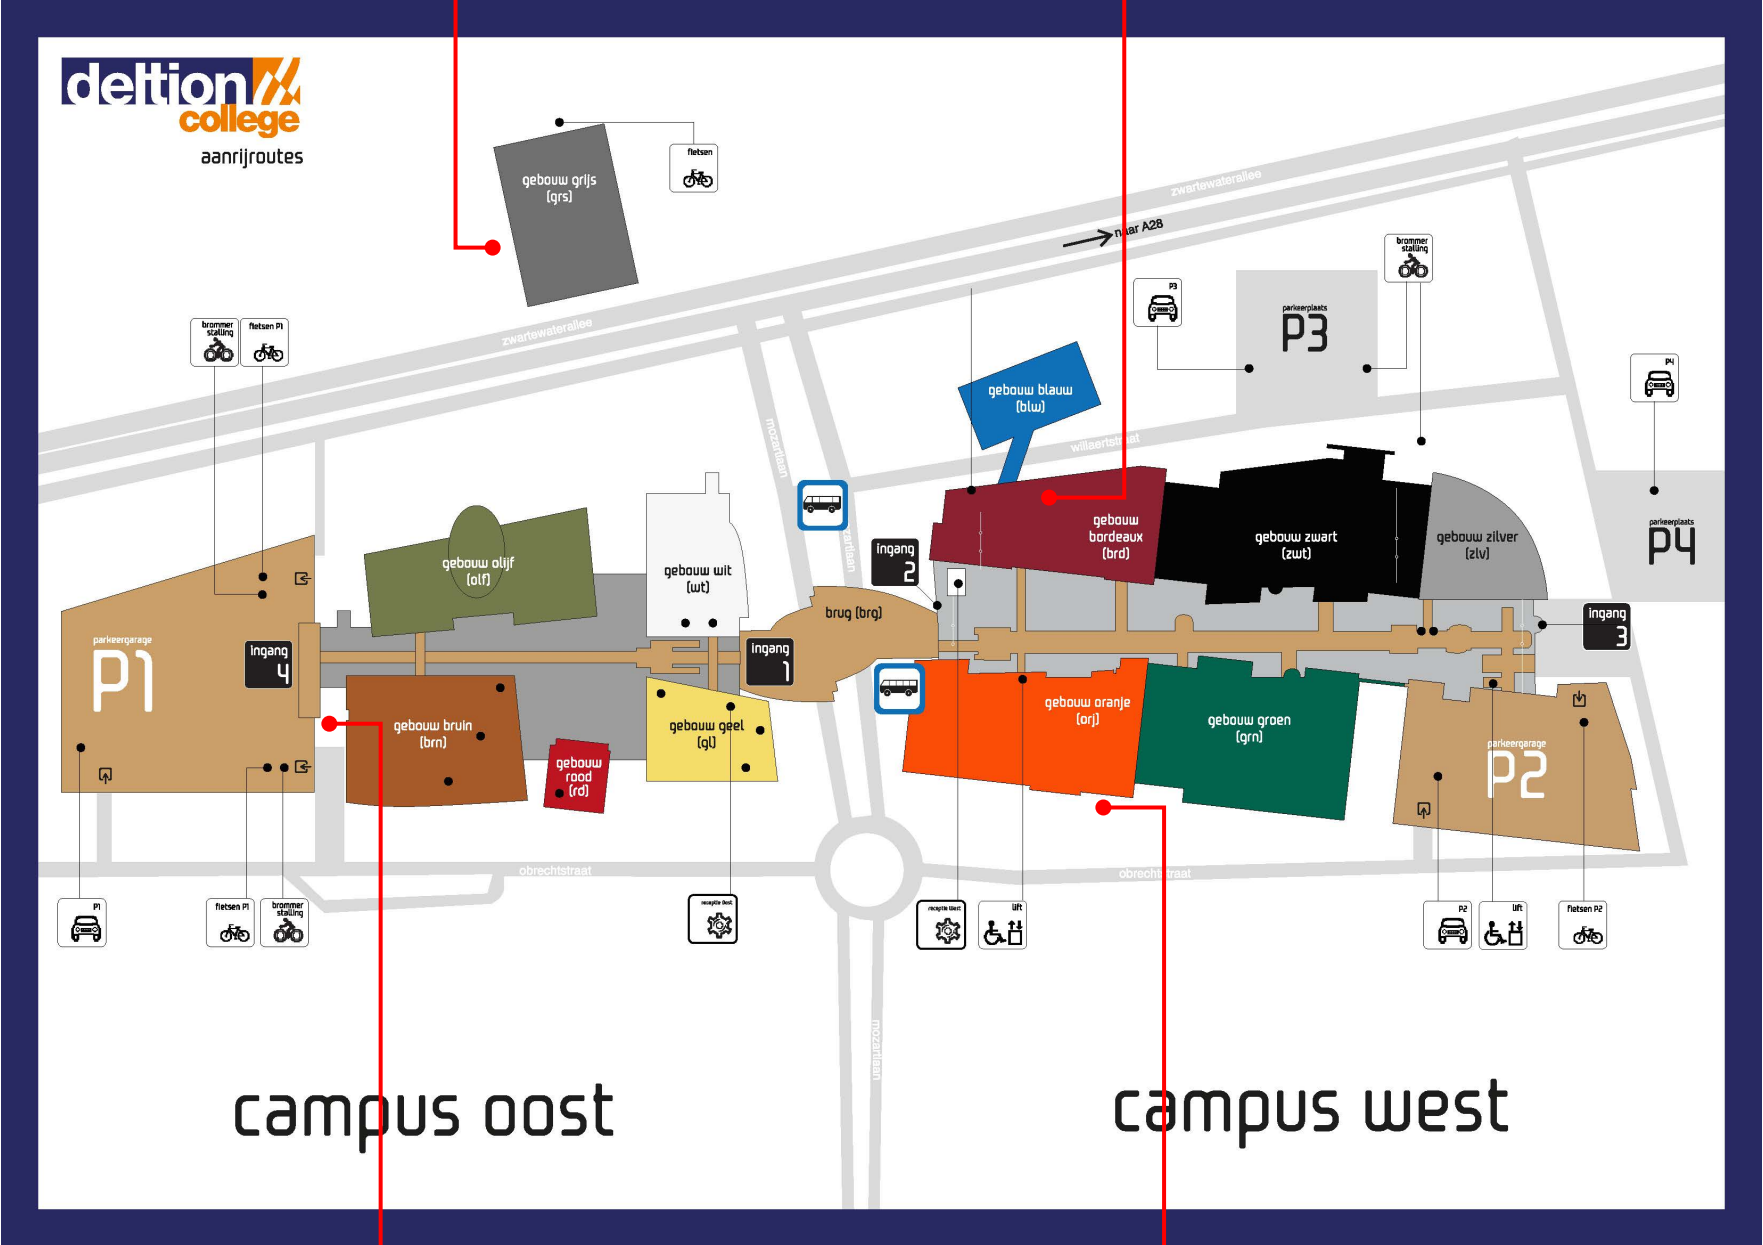

## Bijlage 10. Locaties en Plattegrond van de Campus

Locatie	Adres
<b>Campus</b>	
Milieustraat Campus-Oost	Obrechtstraat 18, 8025 BK Zwolle
Milieustraat Campus-West	Willaertstraat 2, 8031 EA Zwolle
Gebouw Oranje	Obrechtstraat 2, 8031 AZ Zwolle
Gebouw Grijs	Nijverheidstraat 5, 8031 DZ Zwolle
<b>Buitenlocaties</b>	
Sprint Lyceum	Bagijnesingel 6, 8021 AE Zwolle
Praktijkhal Opleiding Transport en Logistiek	Katwolderweg 19, 8041 AC Zwolle
Werkplaats Opleiding Motorvoertuigentechniek	Obrechtstraat 30, 8031 AZ Zwolle

De Buitenlocaties betreffen gehuurde locaties, waarvoor langdurig lopende huurverplichtingen gelden:

- Sprint Lyceum: tot en met 2028;
- Praktijkhal Opleiding Transport en Logistiek: tot en met 2025;
- Werkplaats Opleiding Motorvoertuigentechniek: tot en met 2025.

Mogelijk worden deze locaties langer aangehuurd door Deltion College.

(Een plattegrond van de Campus is weergegeven op de volgende pagina.)

Gebouw Grijs

Milieustraat Campus-West

Milieustraat Campus-Oost

Gebouw Groen