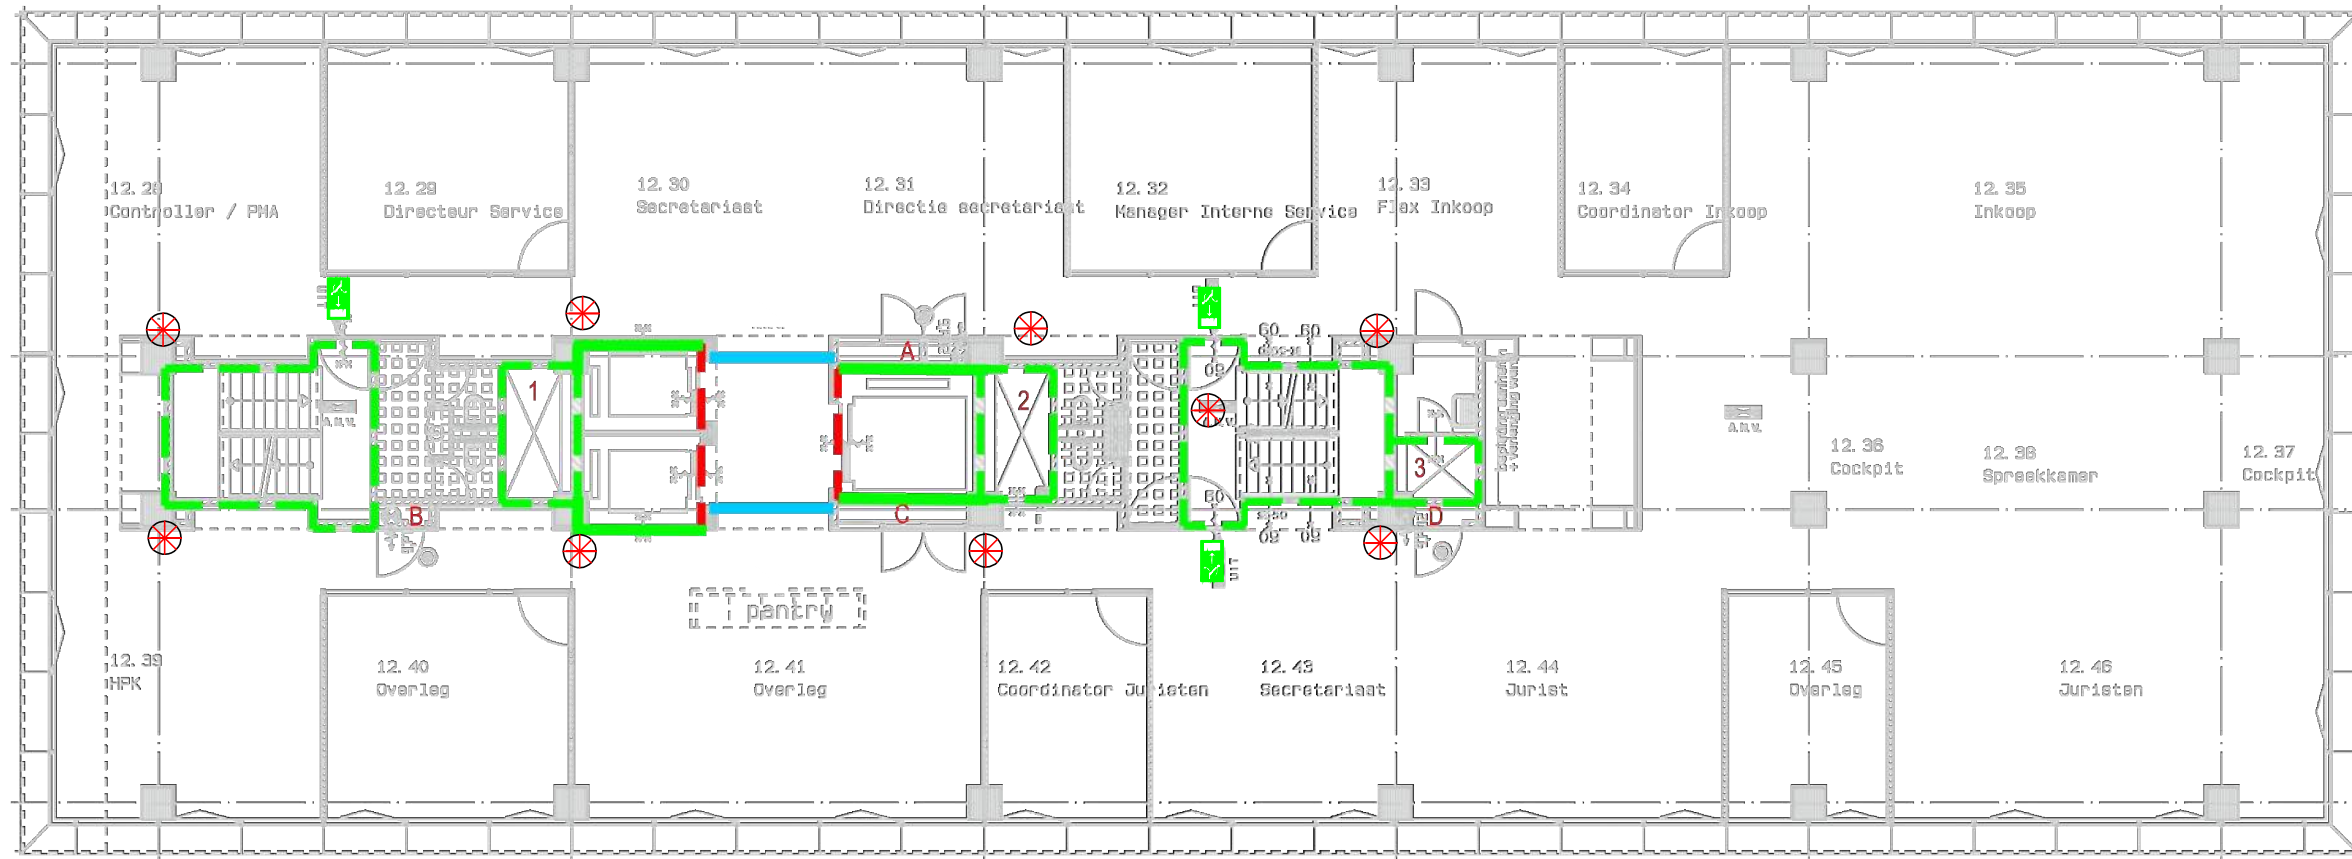

9e verdieping

Legenda	
	wdbbo 60 minuten
	wdbbo 30 minuten
	positie brandwerende pui
	verlichte vluchtwegaanduiding
	noodverlichting

11e verdieping

Legenda

- wdbbo 60 minuten
- wdbbo 30 minuten
- positie brandwerende puien
- verlichte vluchtwegaanduiding
- noodverlichting