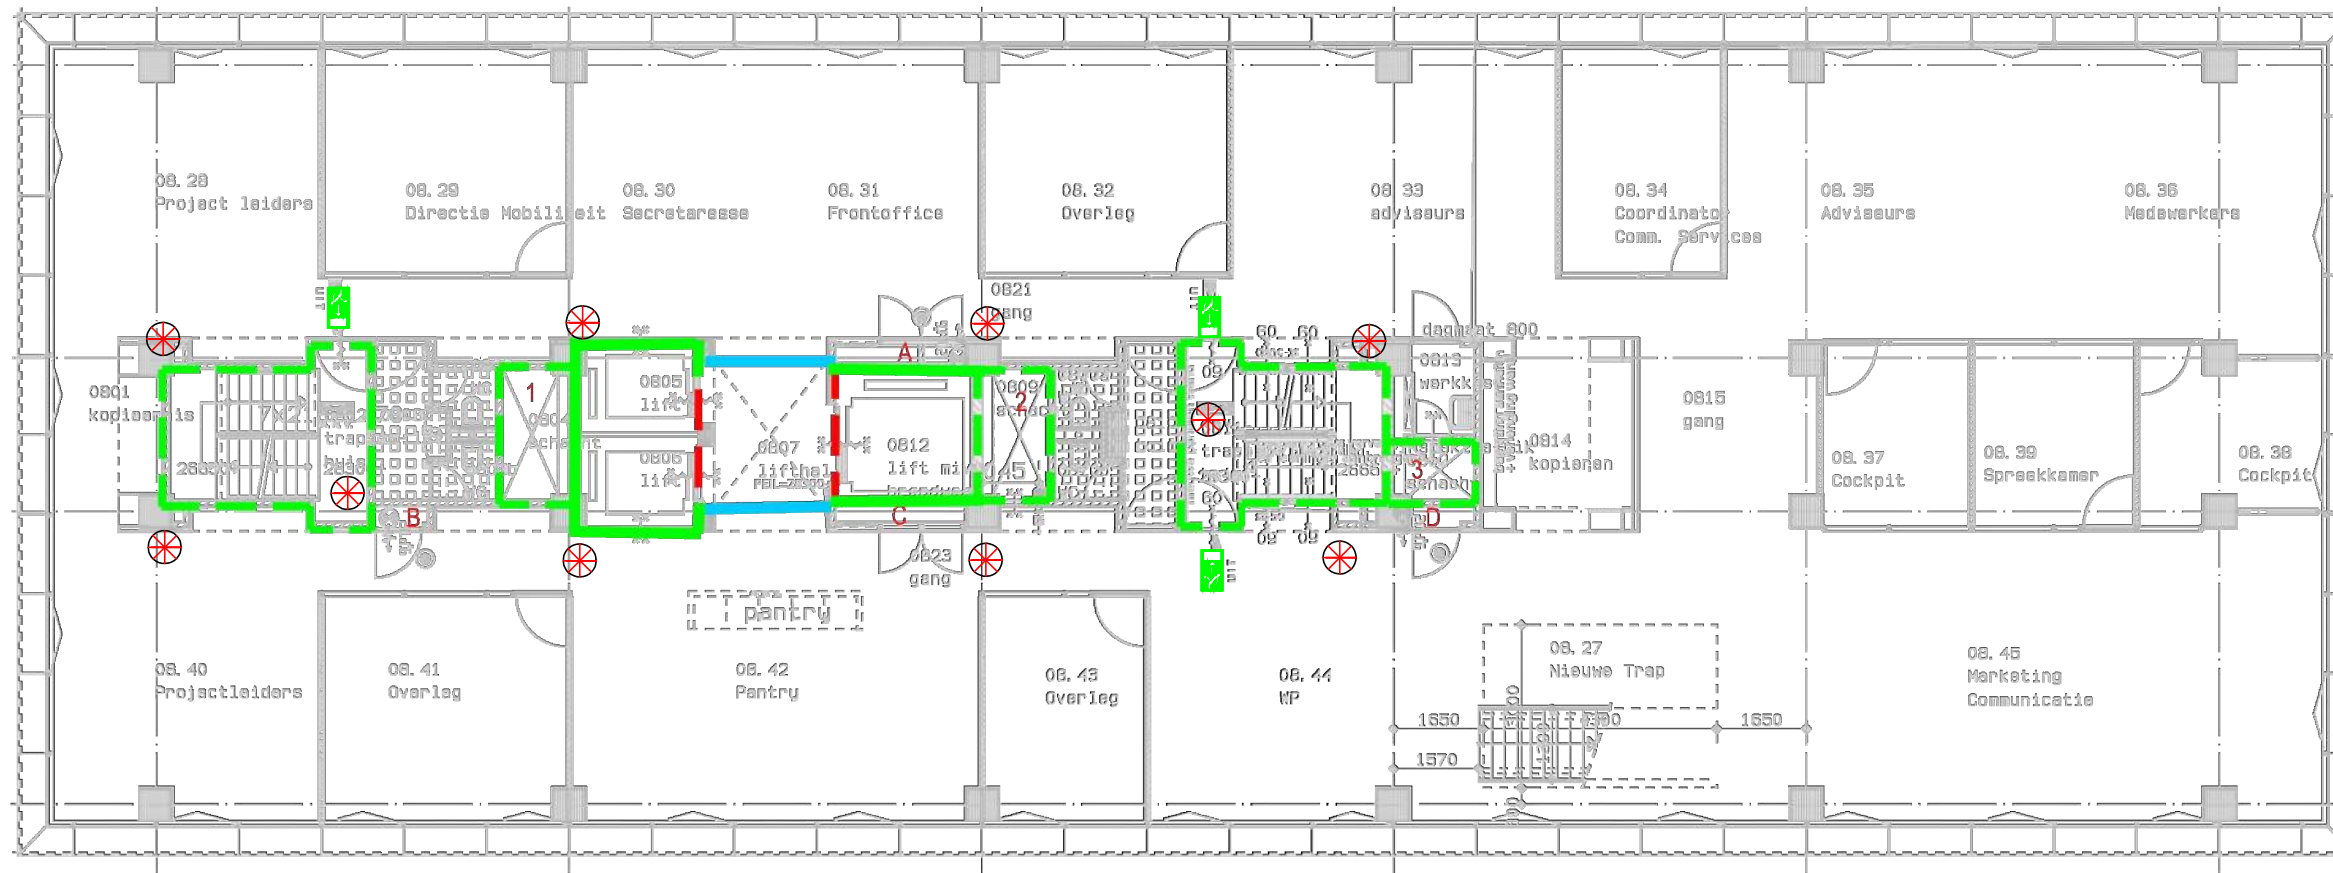

8e verdieping

Legenda

- wdbbo 60 minuten
- wdbbo 30 minuten
- positie brandwerende puien
- verlichte vluchtwegaanduiding
- noodverlichting