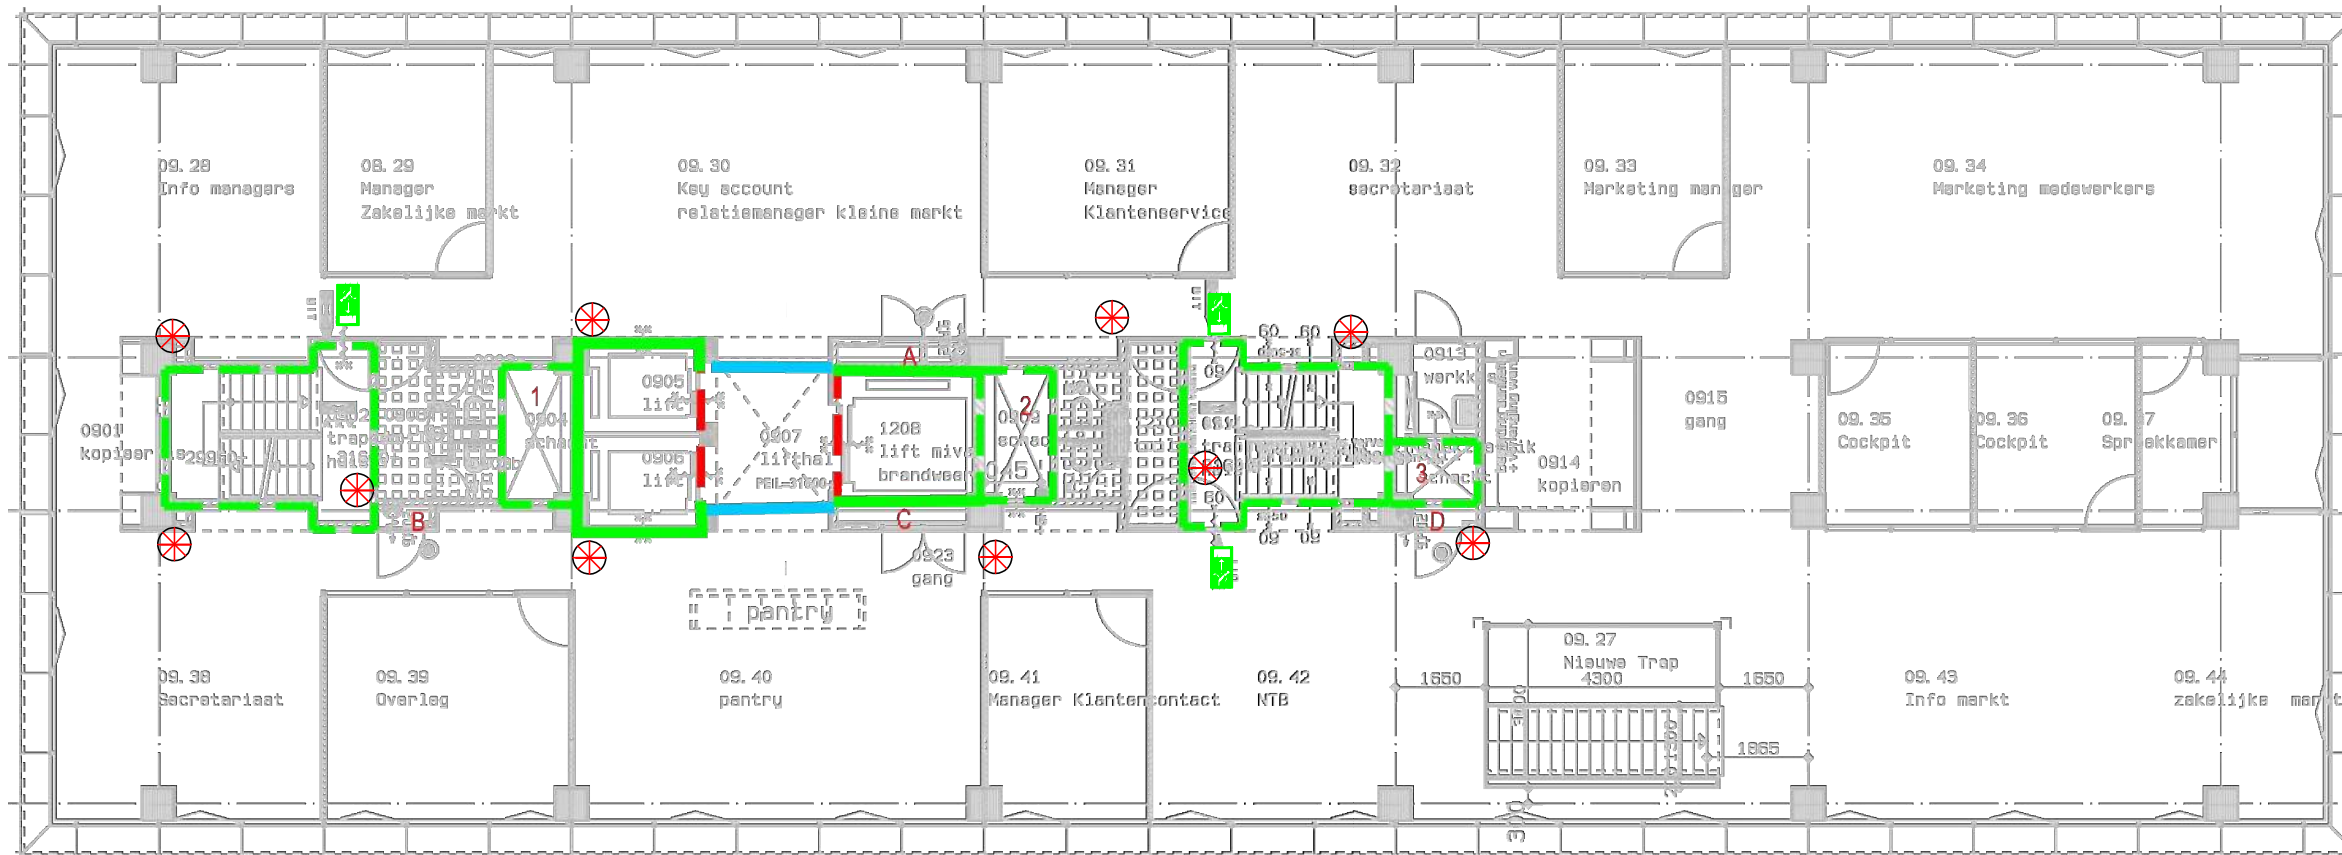

7e verdieping

Legenda	
	wdbbo 60 minuten
	wdbbo 30 minuten
	positie brandwerende puien
	verlichte vluchtwegaanduiding
	noodverlichting

8e verdieping

Legenda

- wdbbo 60 minuten
- wdbbo 30 minuten
- positie brandwerende puien
-  verlichte vluchtwegaanduiding
-  noodverlichting