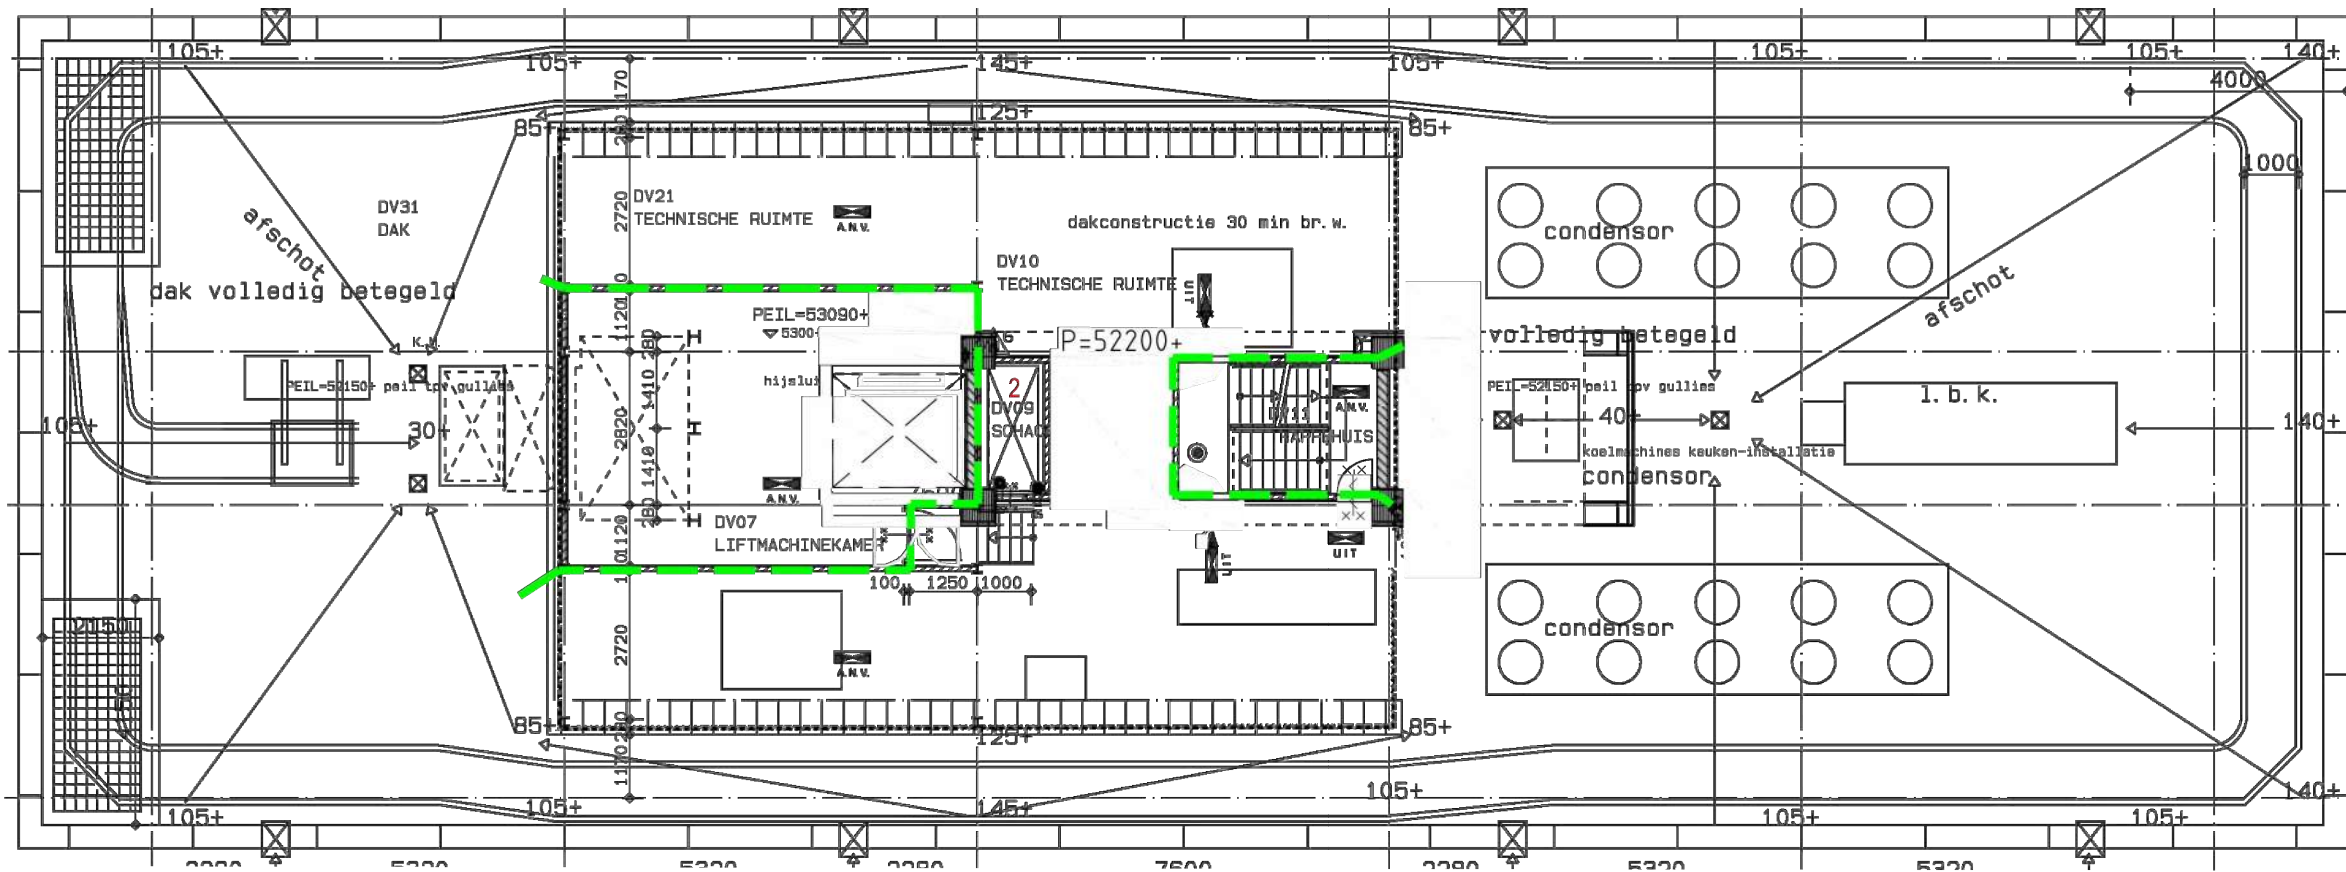

15e verdieping

Legenda

- --- wdbbo 60 minuten
- --- wdbbo 30 minuten
- verlichte vluchtwegaanduiding
- noodverlichting