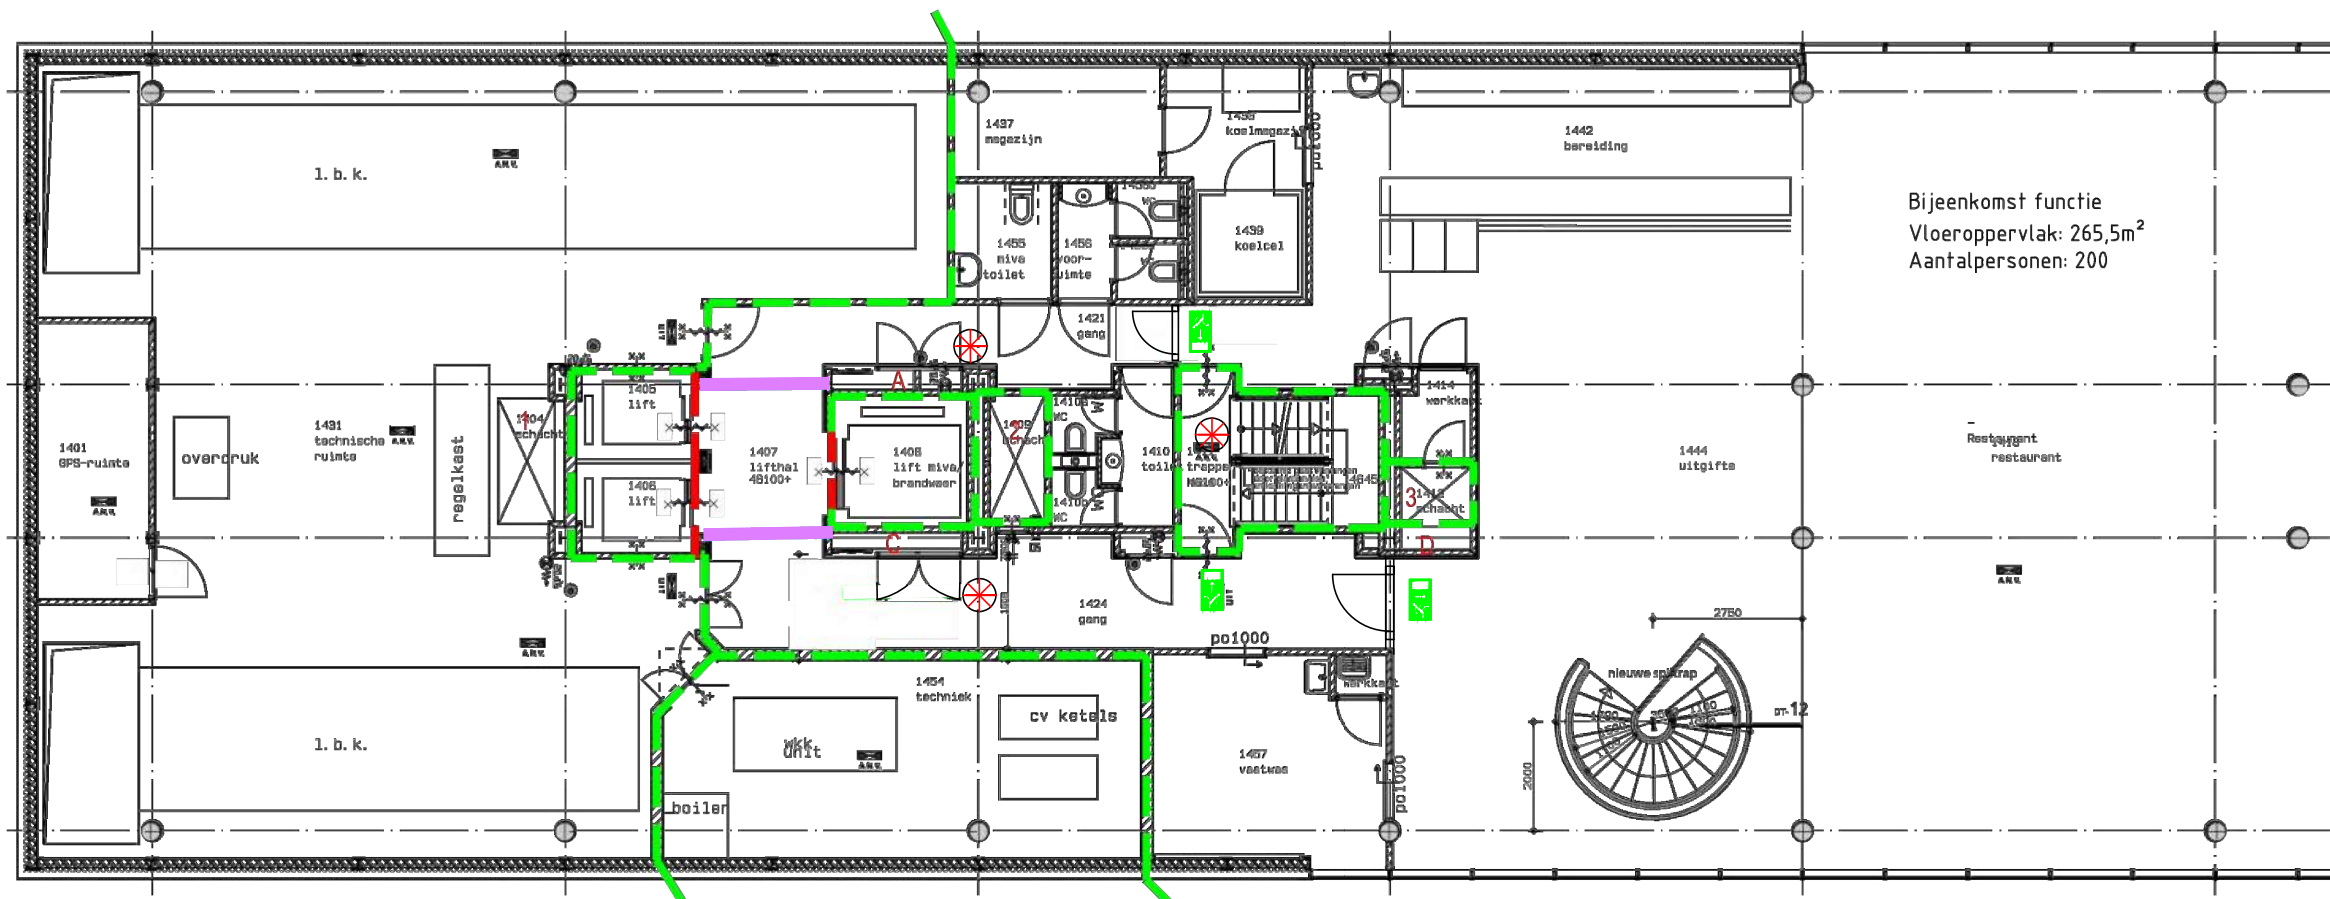

12e verdieping

Legenda

- wdbbo 60 minuten
- wdbbo 30 minuten
- positie brandwerende puien
- verlichte vluchtwegaanduiding
- noodverlichting

13e verdieping

Legenda	
	wdbbo 60 minuten
	wdbbo 30 minuten
	positie brandwerende puien
	verlichte vluchtwegaanduiding
	noodverlichting