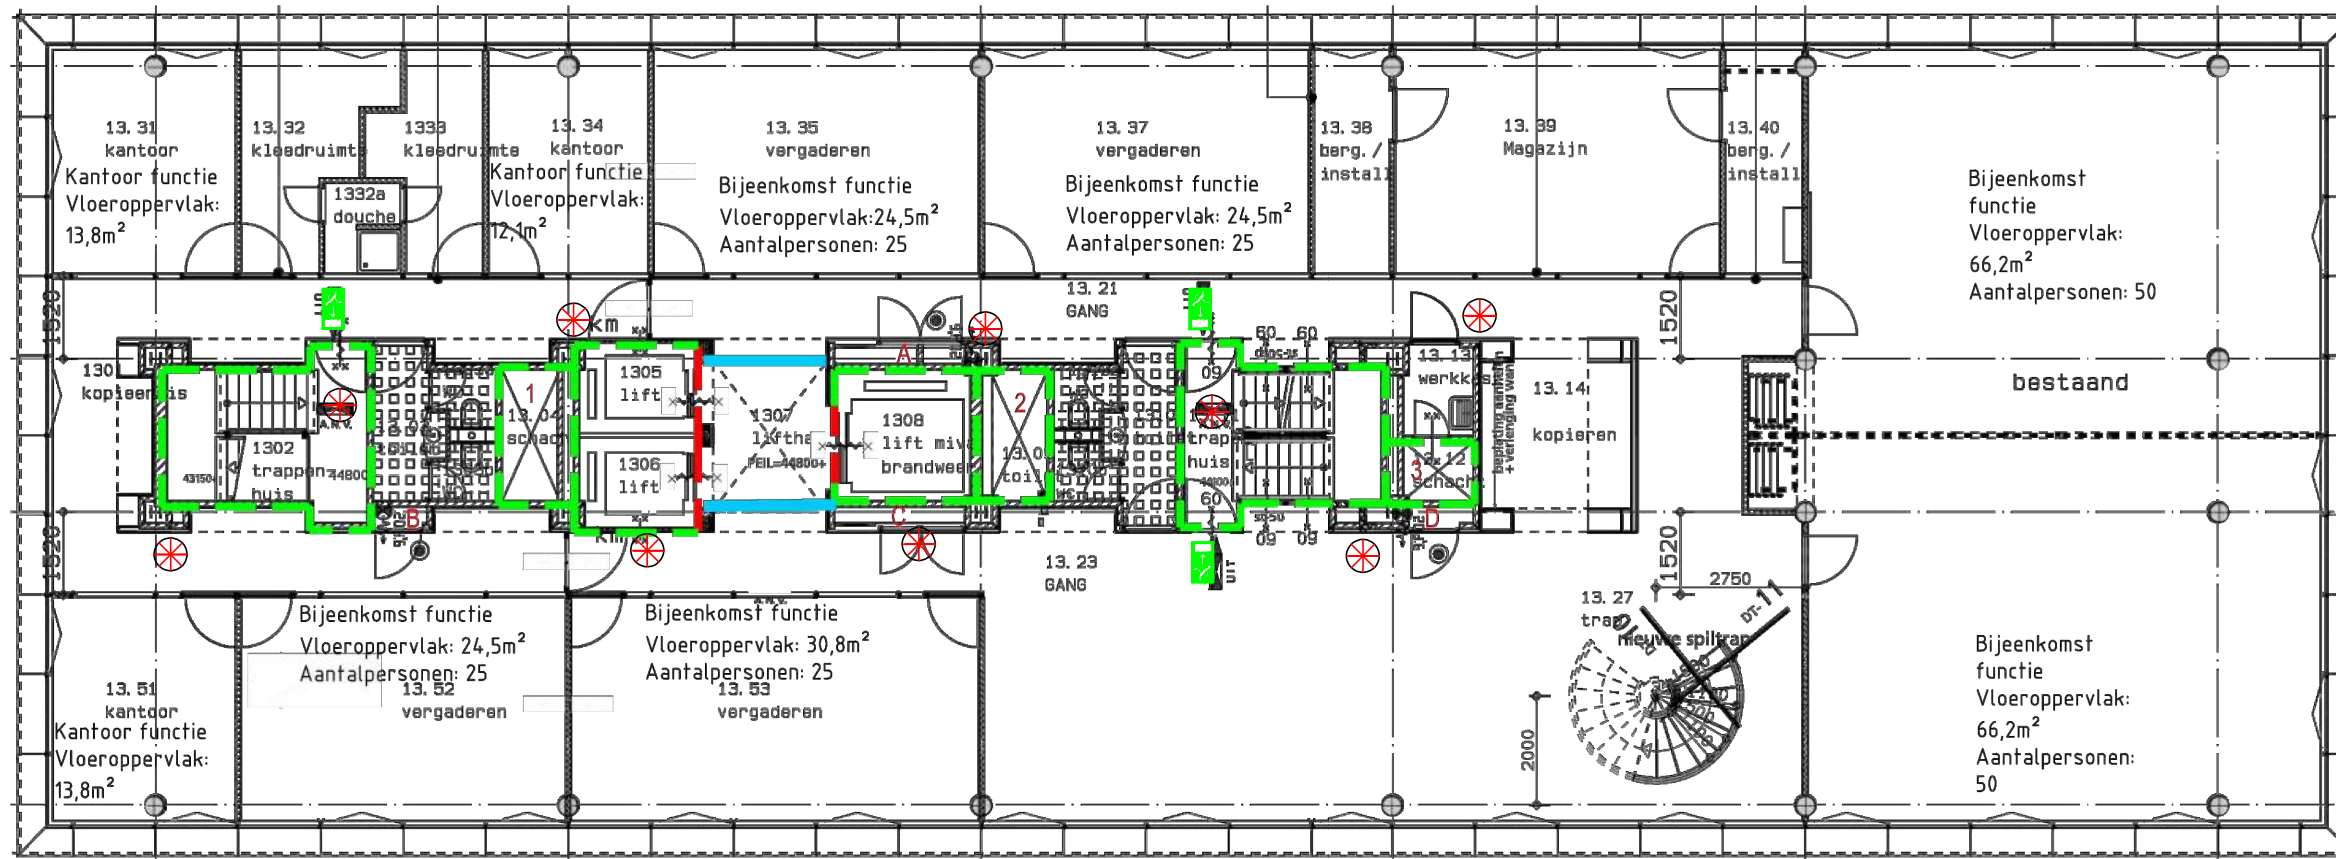

13e verdieping

Legenda	
	wdbbo 60 minuten
	wdbbo 30 minuten
	positie brandwerende puien
	verlichte vluchtwegaanduiding
	noodverlichting