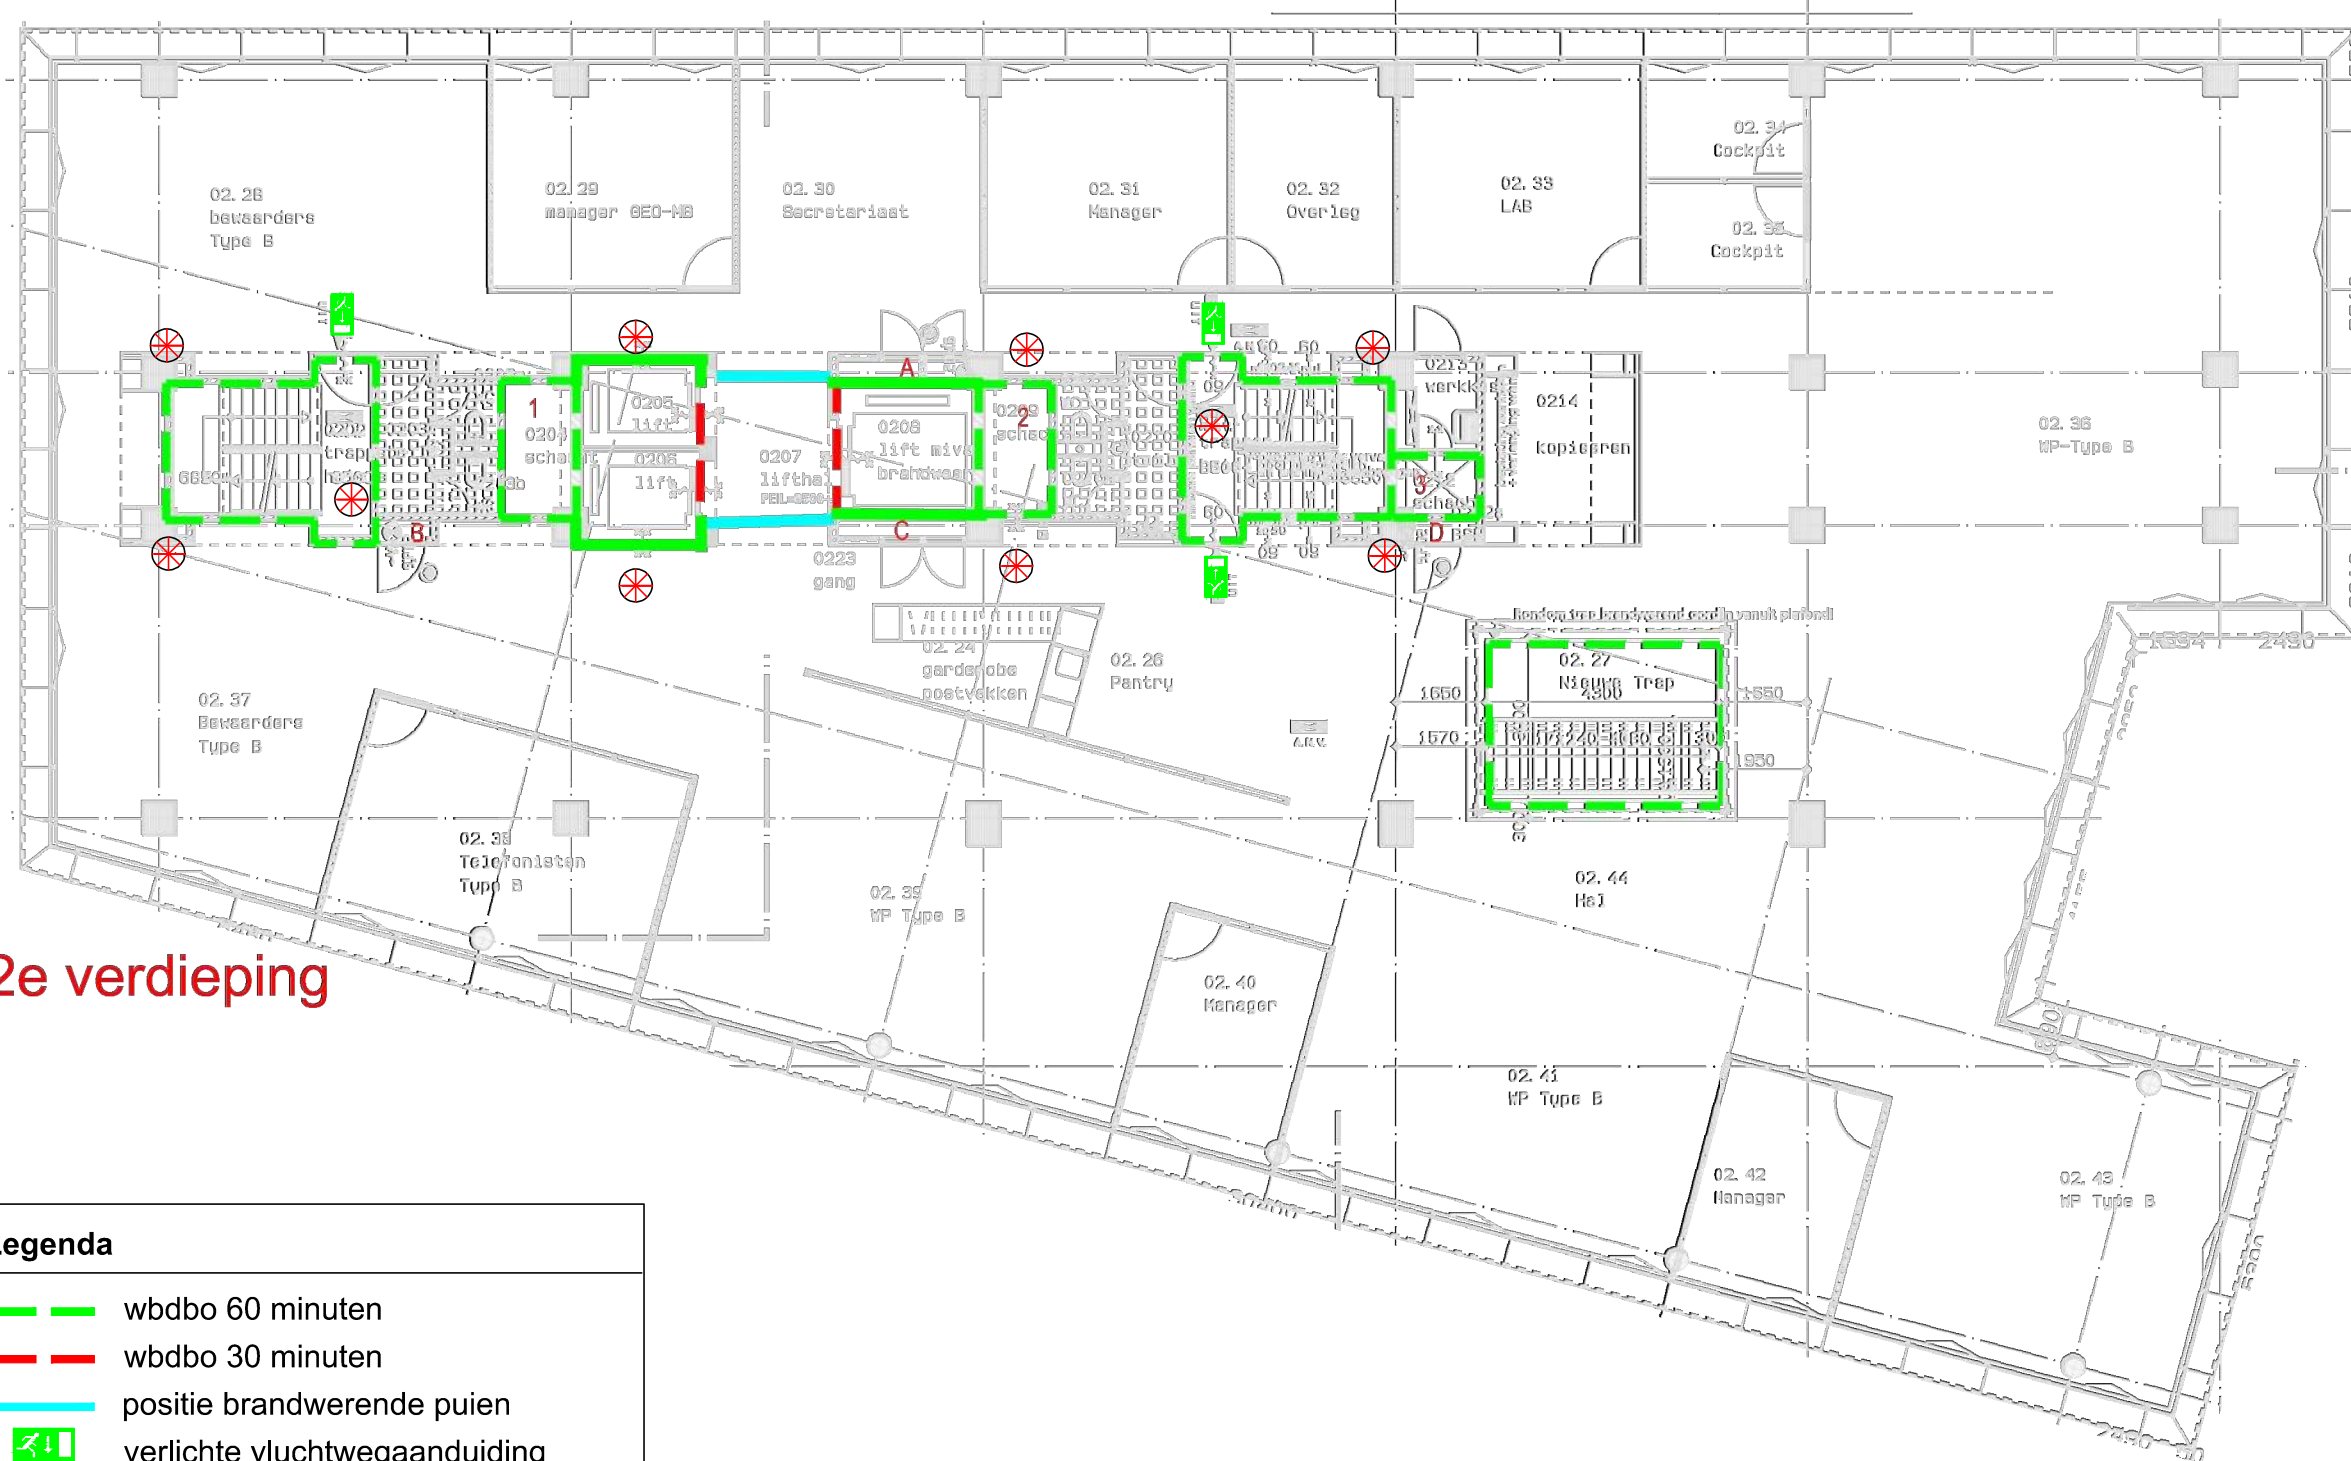

Legenda

- ▬ wdbbo 60 minuten
- ▬ wdbbo 30 minuten
- ▬ positie brandwerende puien
- ☑ verlichte vluchtwegaanduiding
- ⊗ noodverlichting

2e verdieping

Legenda

-  wdbbo 60 minuten
-  wdbbo 30 minuten
-  positie brandwerende puien
-  verlichte vluchtwegaanduiding
-  noodverlichting