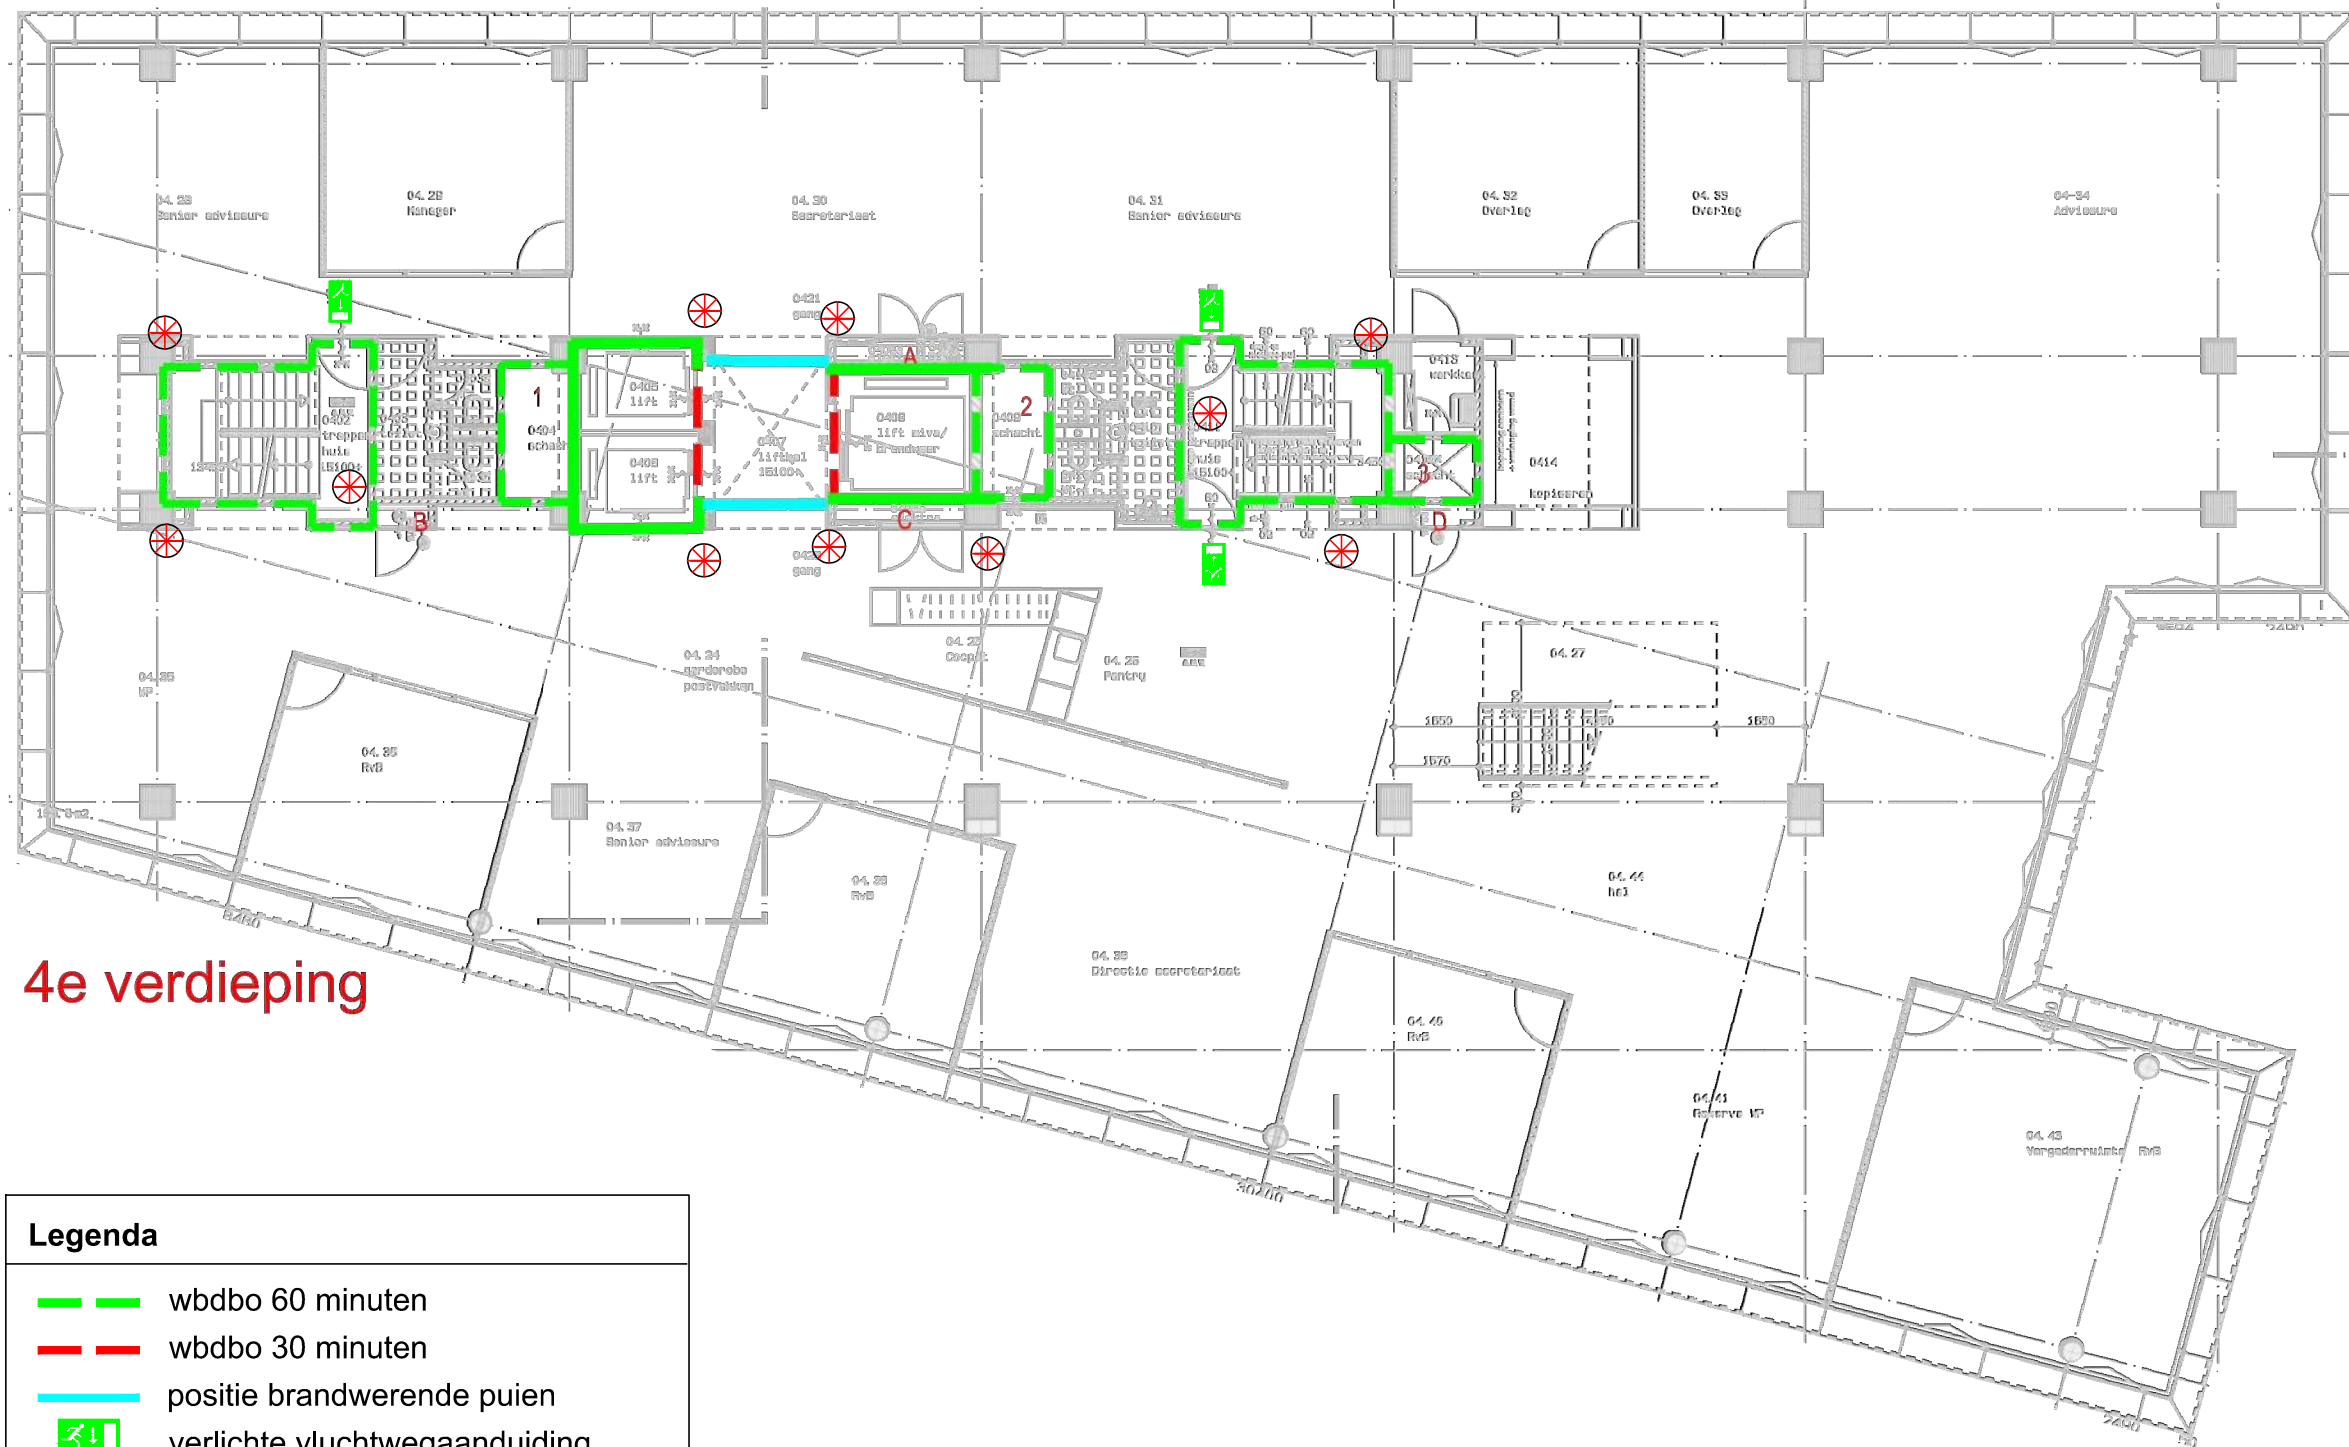

4e verdieping

Legenda

- ▬ wdbbo 60 minuten
- ▬ wdbbo 30 minuten
- ▬ positie brandwerende puien
- ➔ verlichte vluchtwegaanduiding
- ⊗ noodverlichting