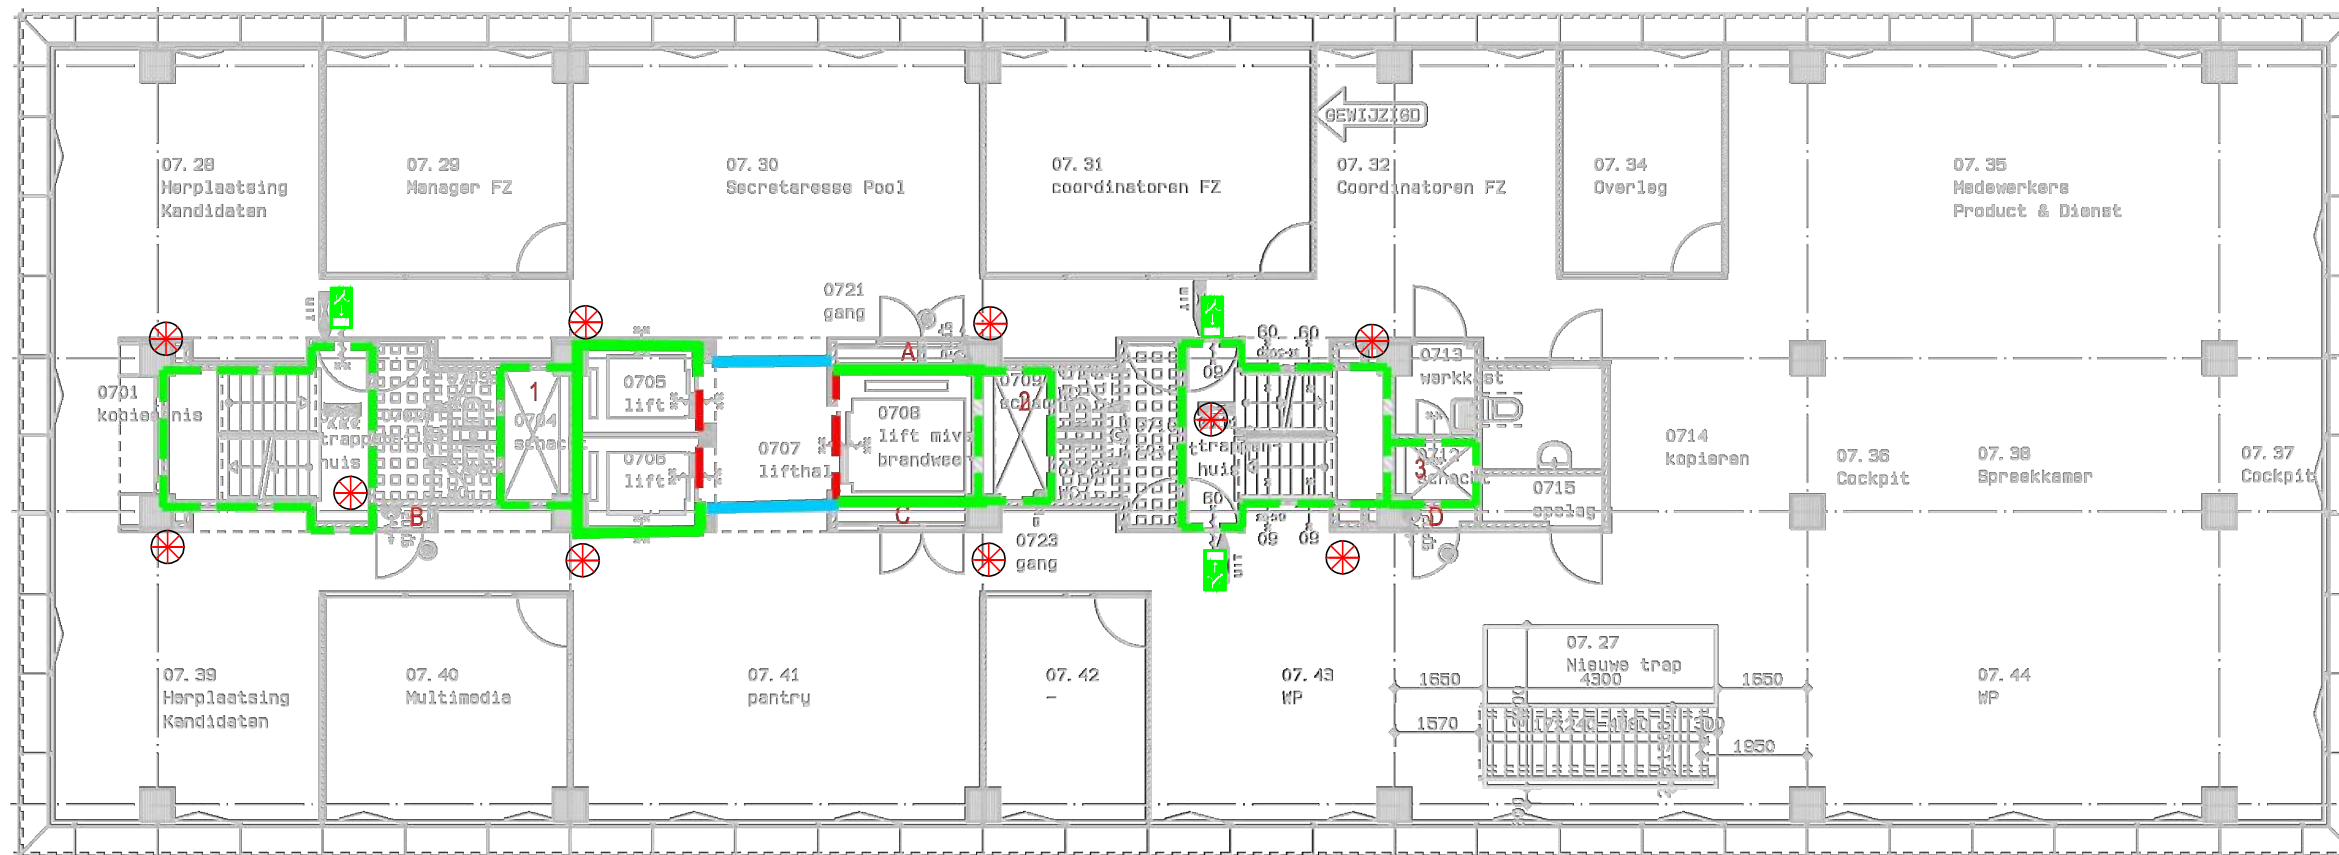

5e verdieping

Legenda

- wdbbo 60 minuten
- wdbbo 30 minuten
- positie brandwerende puien
- verlichte vluchtwegaanduiding
- noodverlichting

6e verdieping

Legenda

- wdbbo 60 minuten
- wdbbo 30 minuten
- positie brandwerende pui
-  verlichte vluchtwegaanduiding
-  noodverlichting