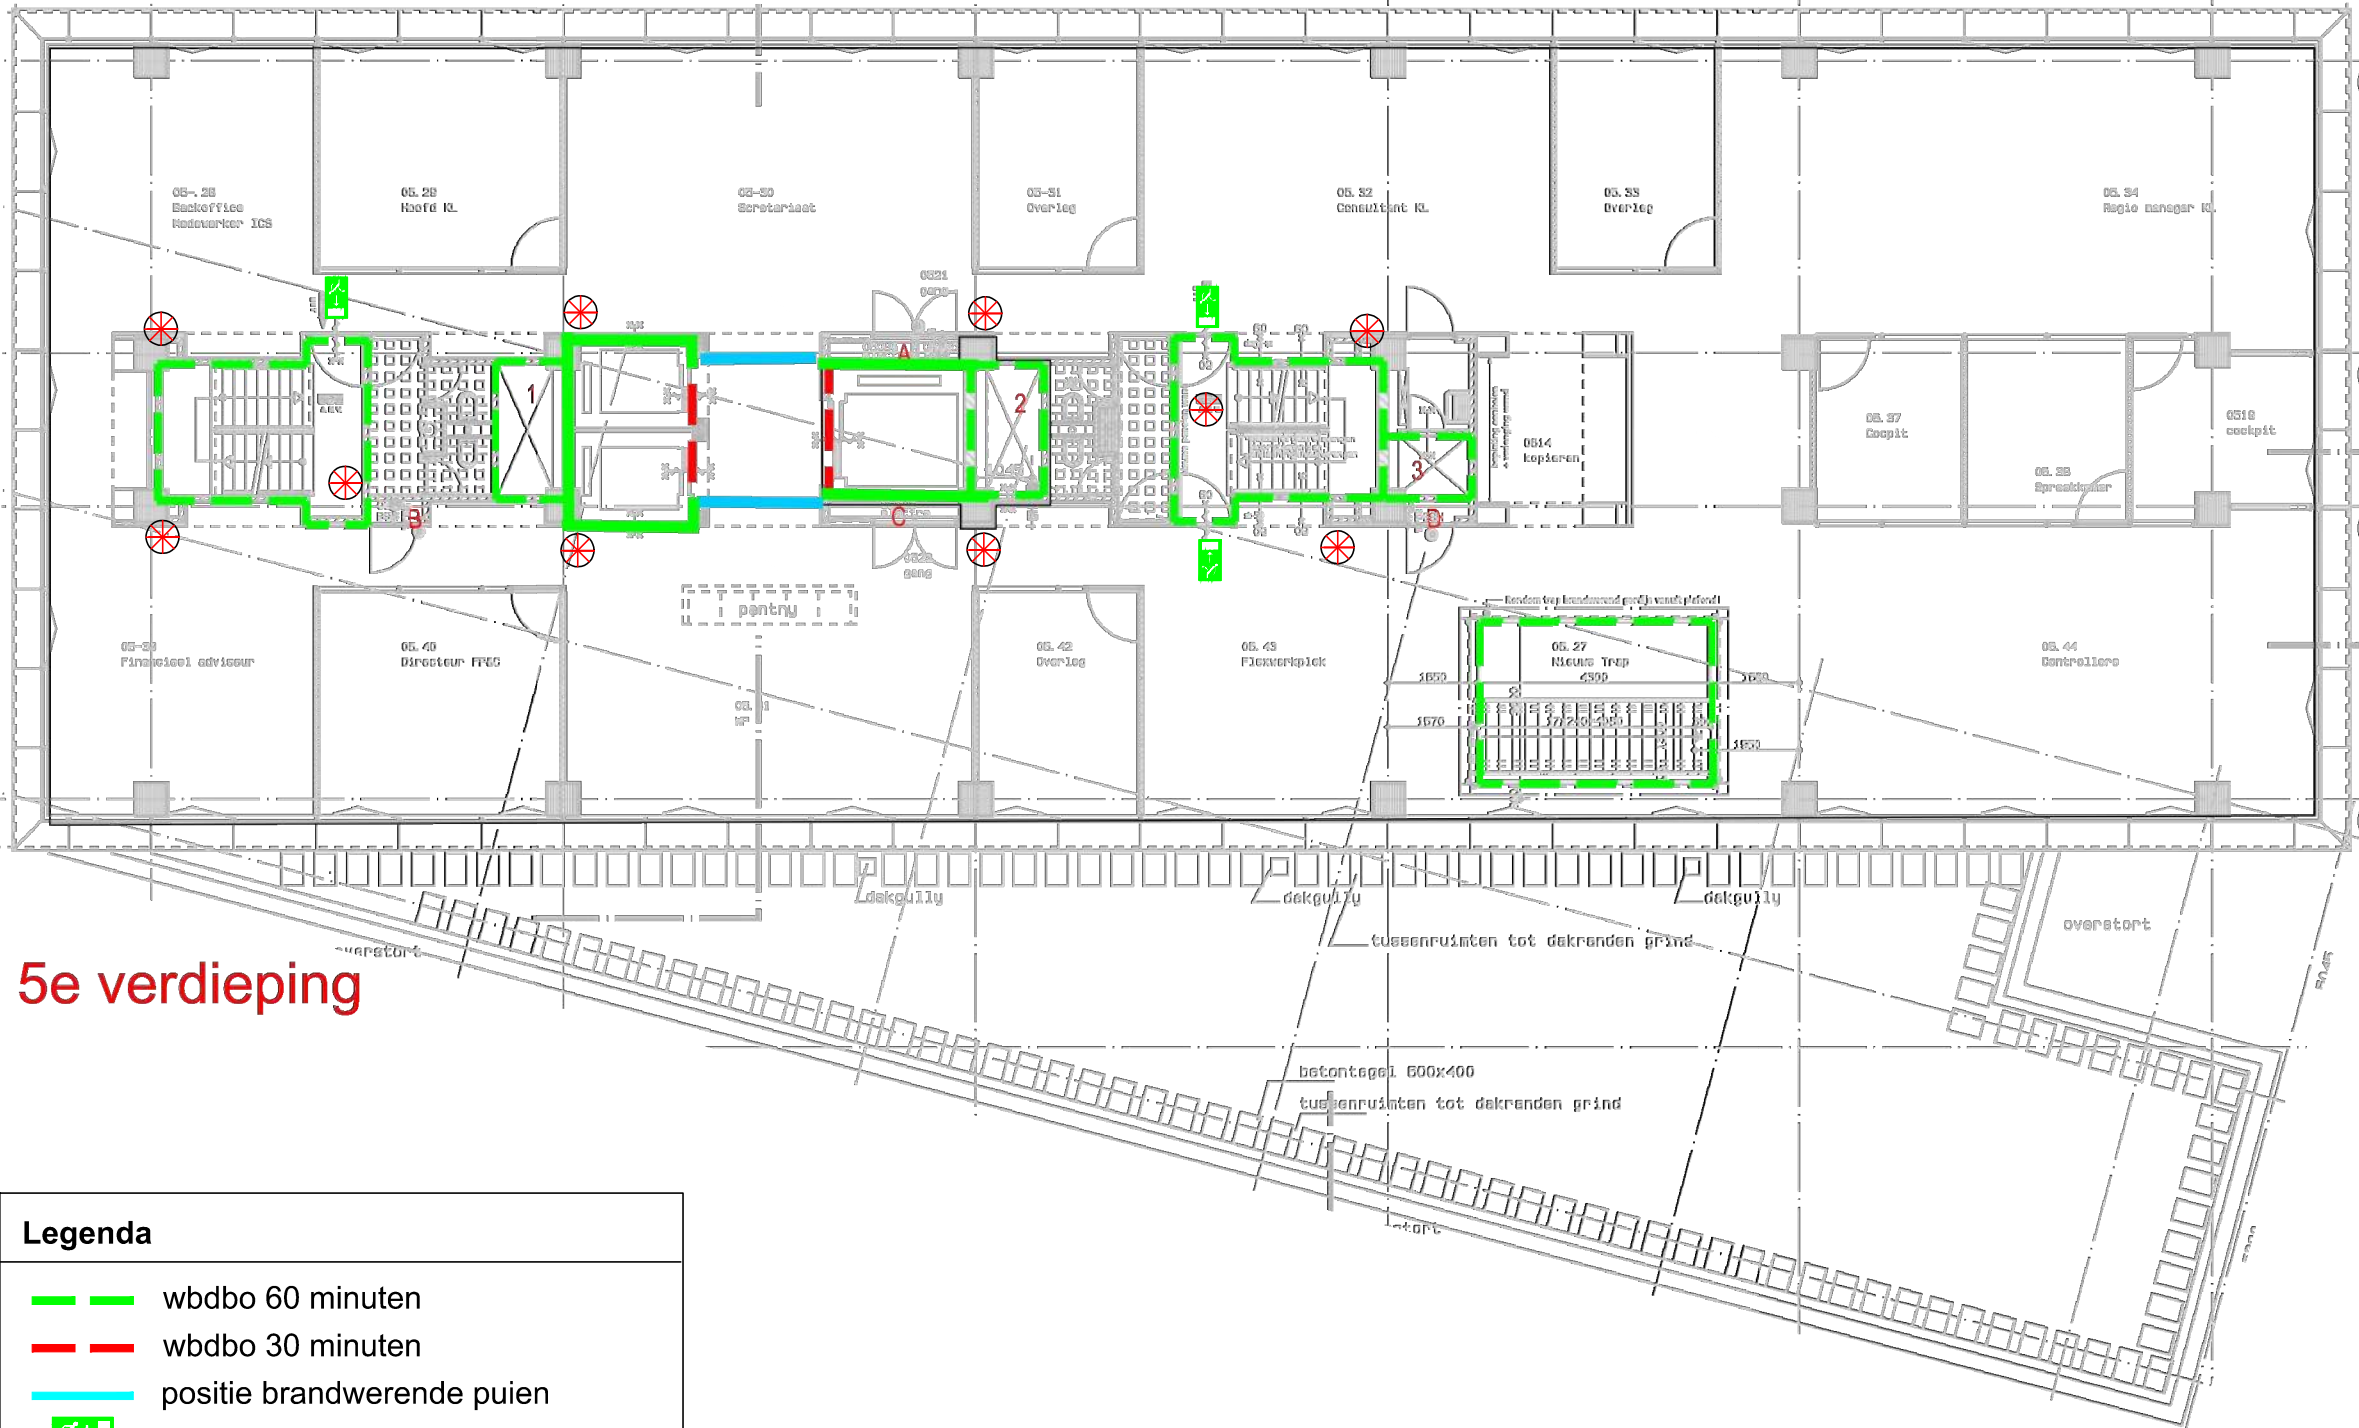

3e verdieping

Legenda

- ▬ wdbbo 60 minuten
- ▬ wdbbo 30 minuten
- ▬ positie brandwerende puien
- ➔ verlichte vluchtwegaanduiding
- ⊗ noodverlichting

4e verdieping

Legenda

- ▬ wdbbo 60 minuten
- ▬ wdbbo 30 minuten
- ▬ positie brandwerende puien
- ➔ verlichte vluchtwegaanduiding
- ⊗ noodverlichting