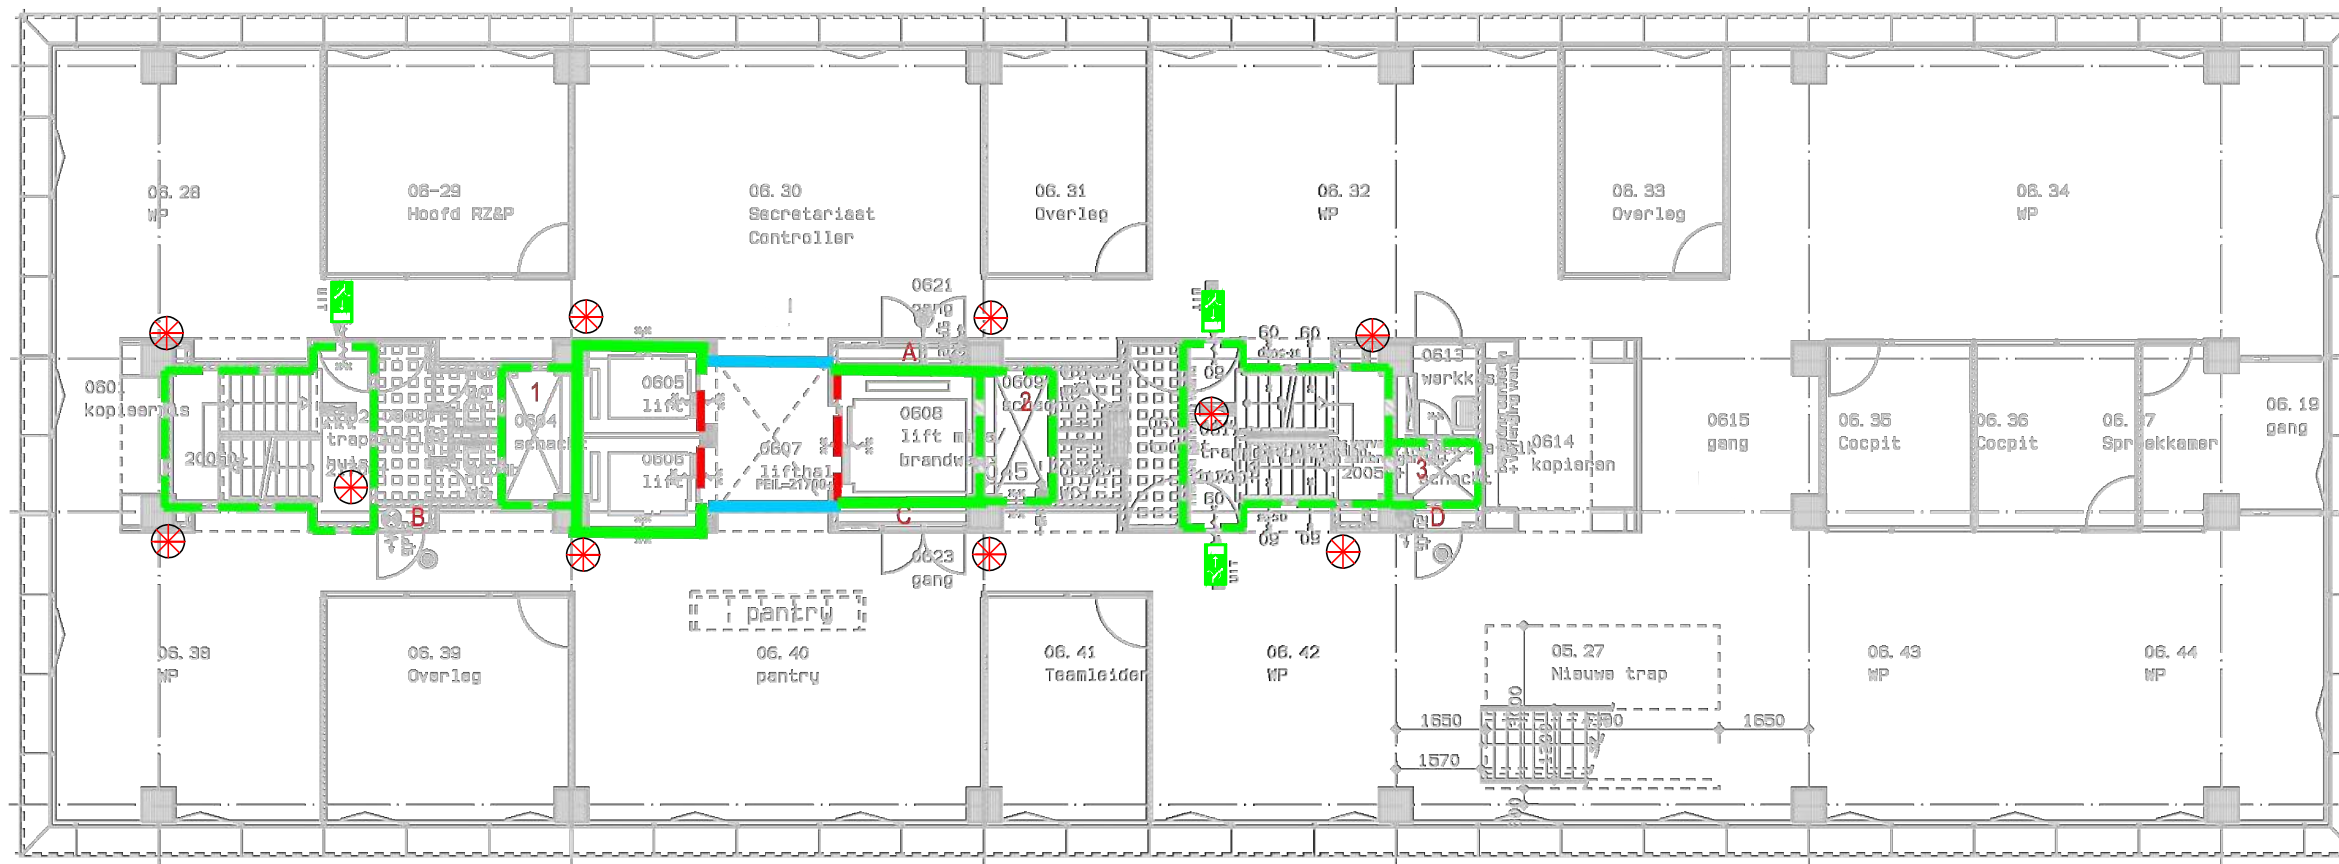

6e verdieping

Legenda

- wdbbo 60 minuten
- wdbbo 30 minuten
- positie brandwerende pui
- verlichte vluchtwegaanduiding
- noodverlichting