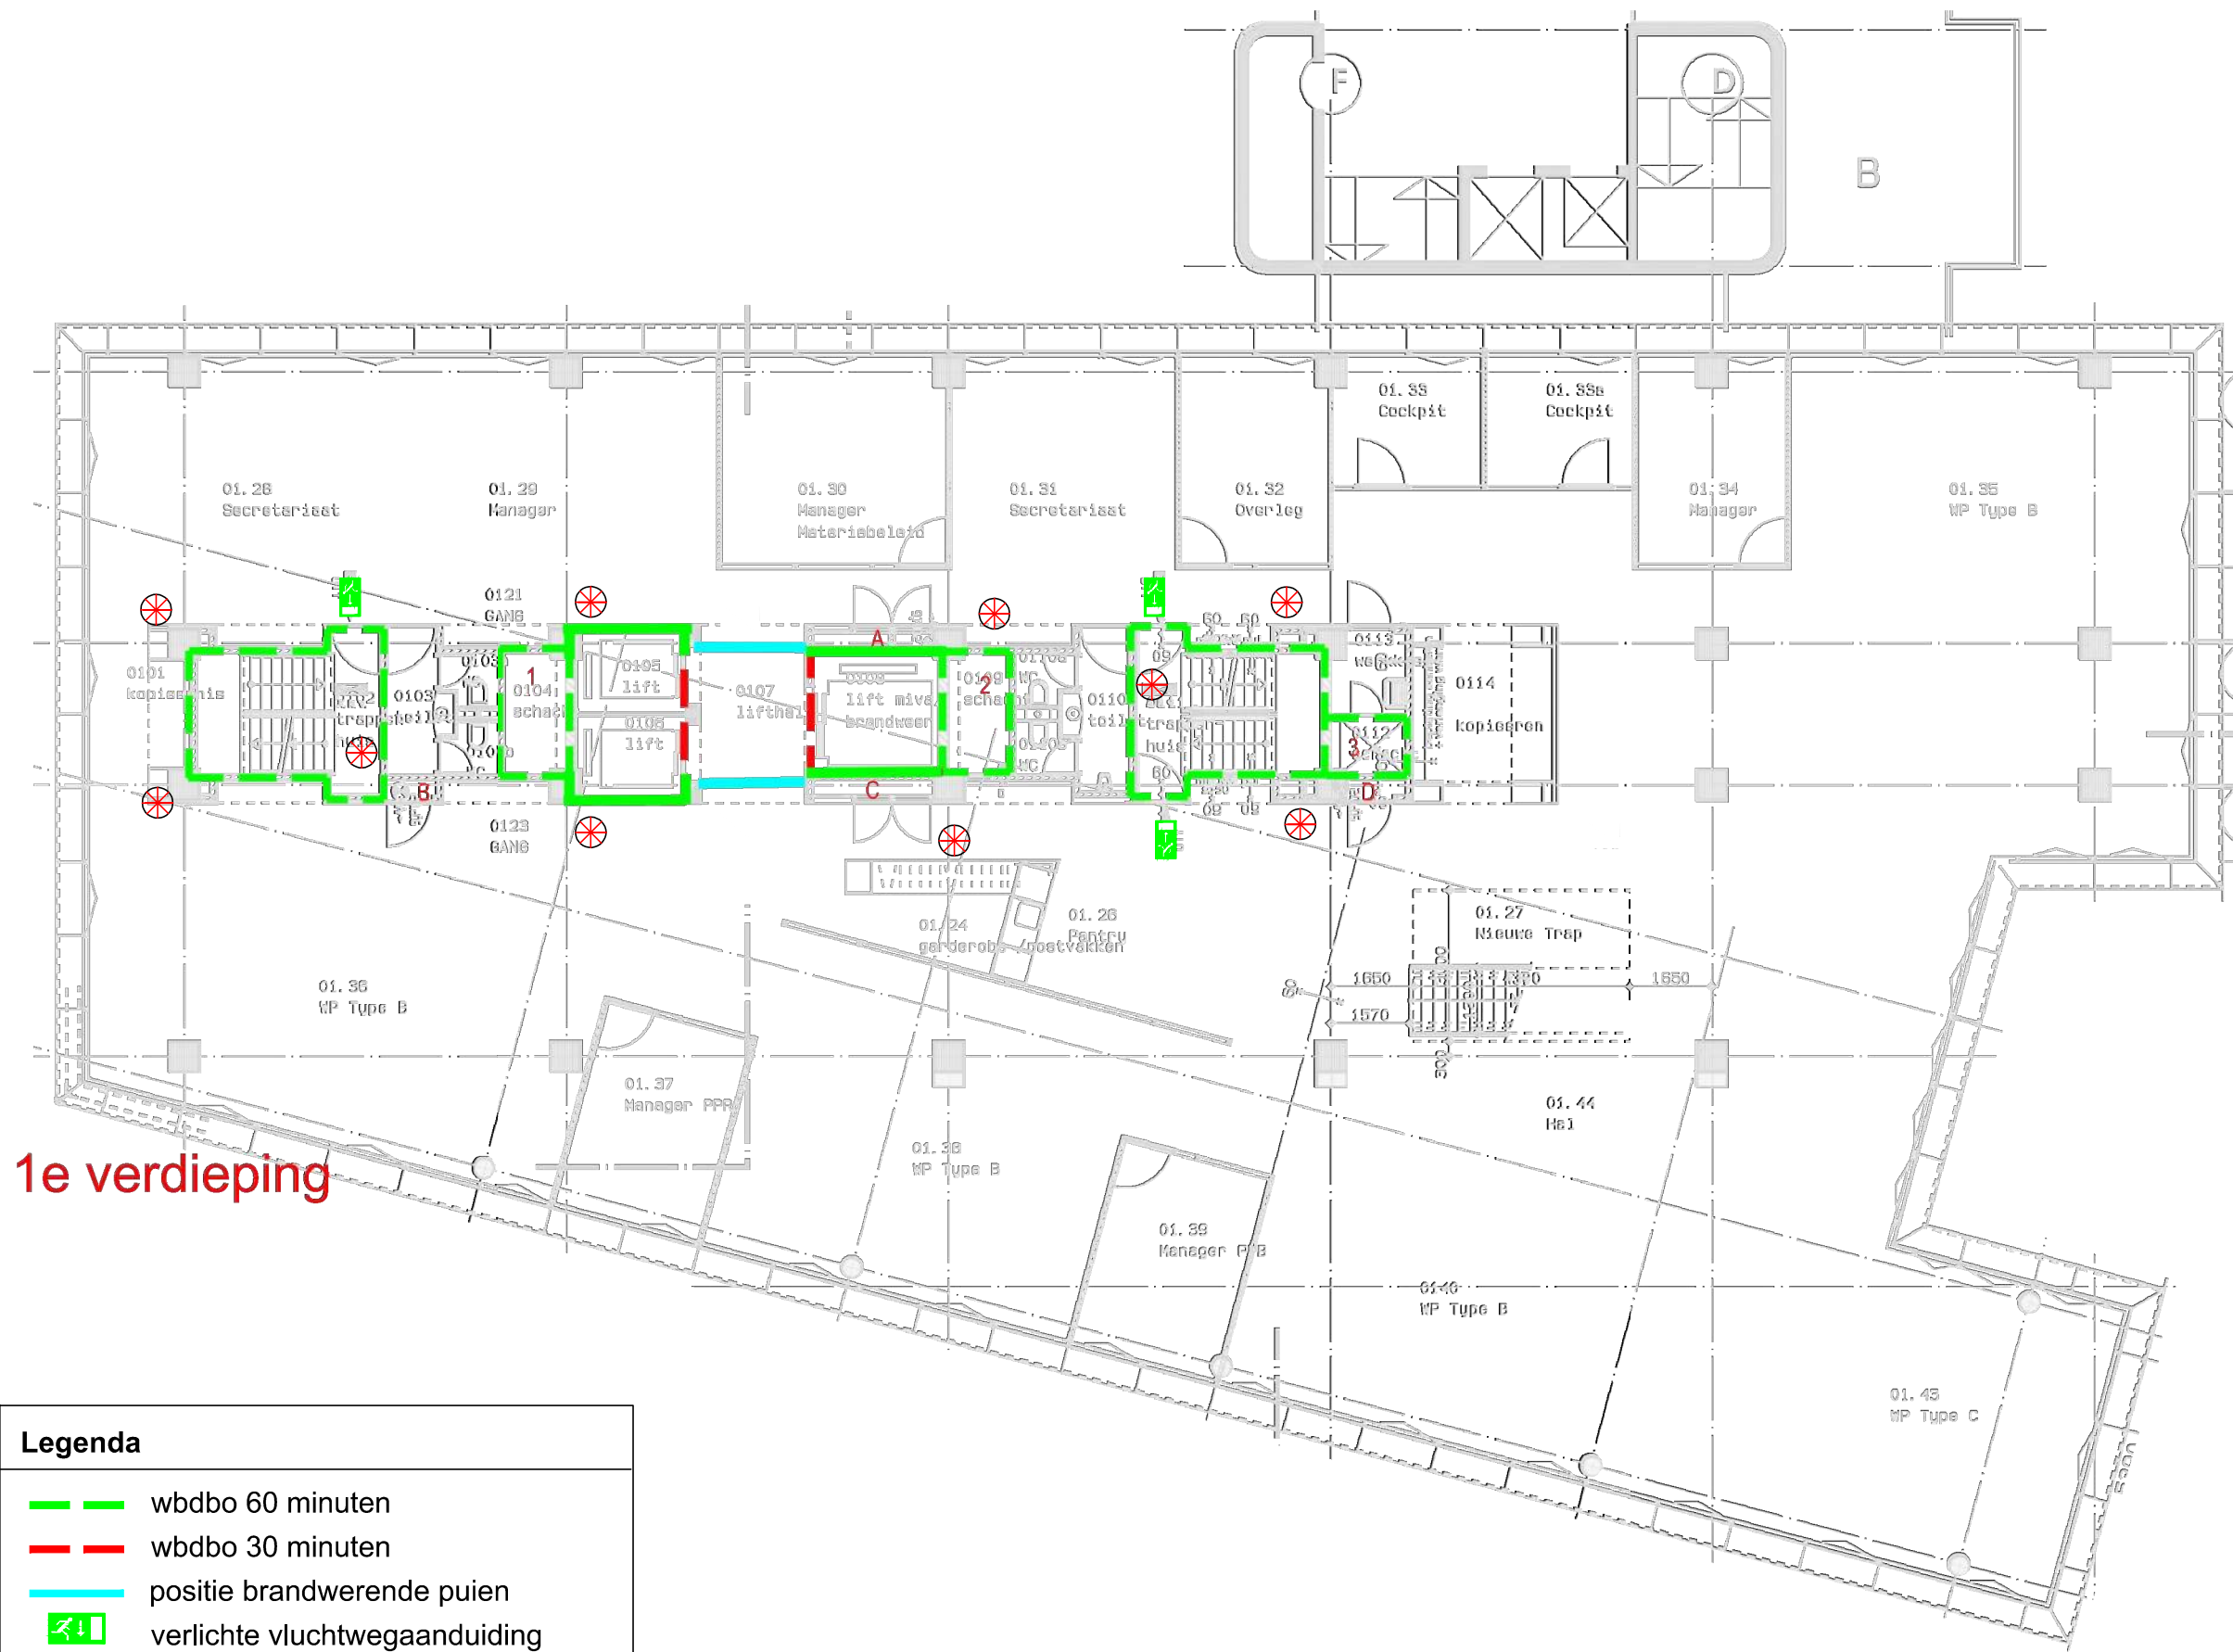

1e verdieping

Legenda

- ▬ wdbbo 60 minuten
- ▬ wdbbo 30 minuten
- ▬ positie brandwerende puien
- ☑ verlichte vluchtwegaanduiding
- ⊗ noodverlichting