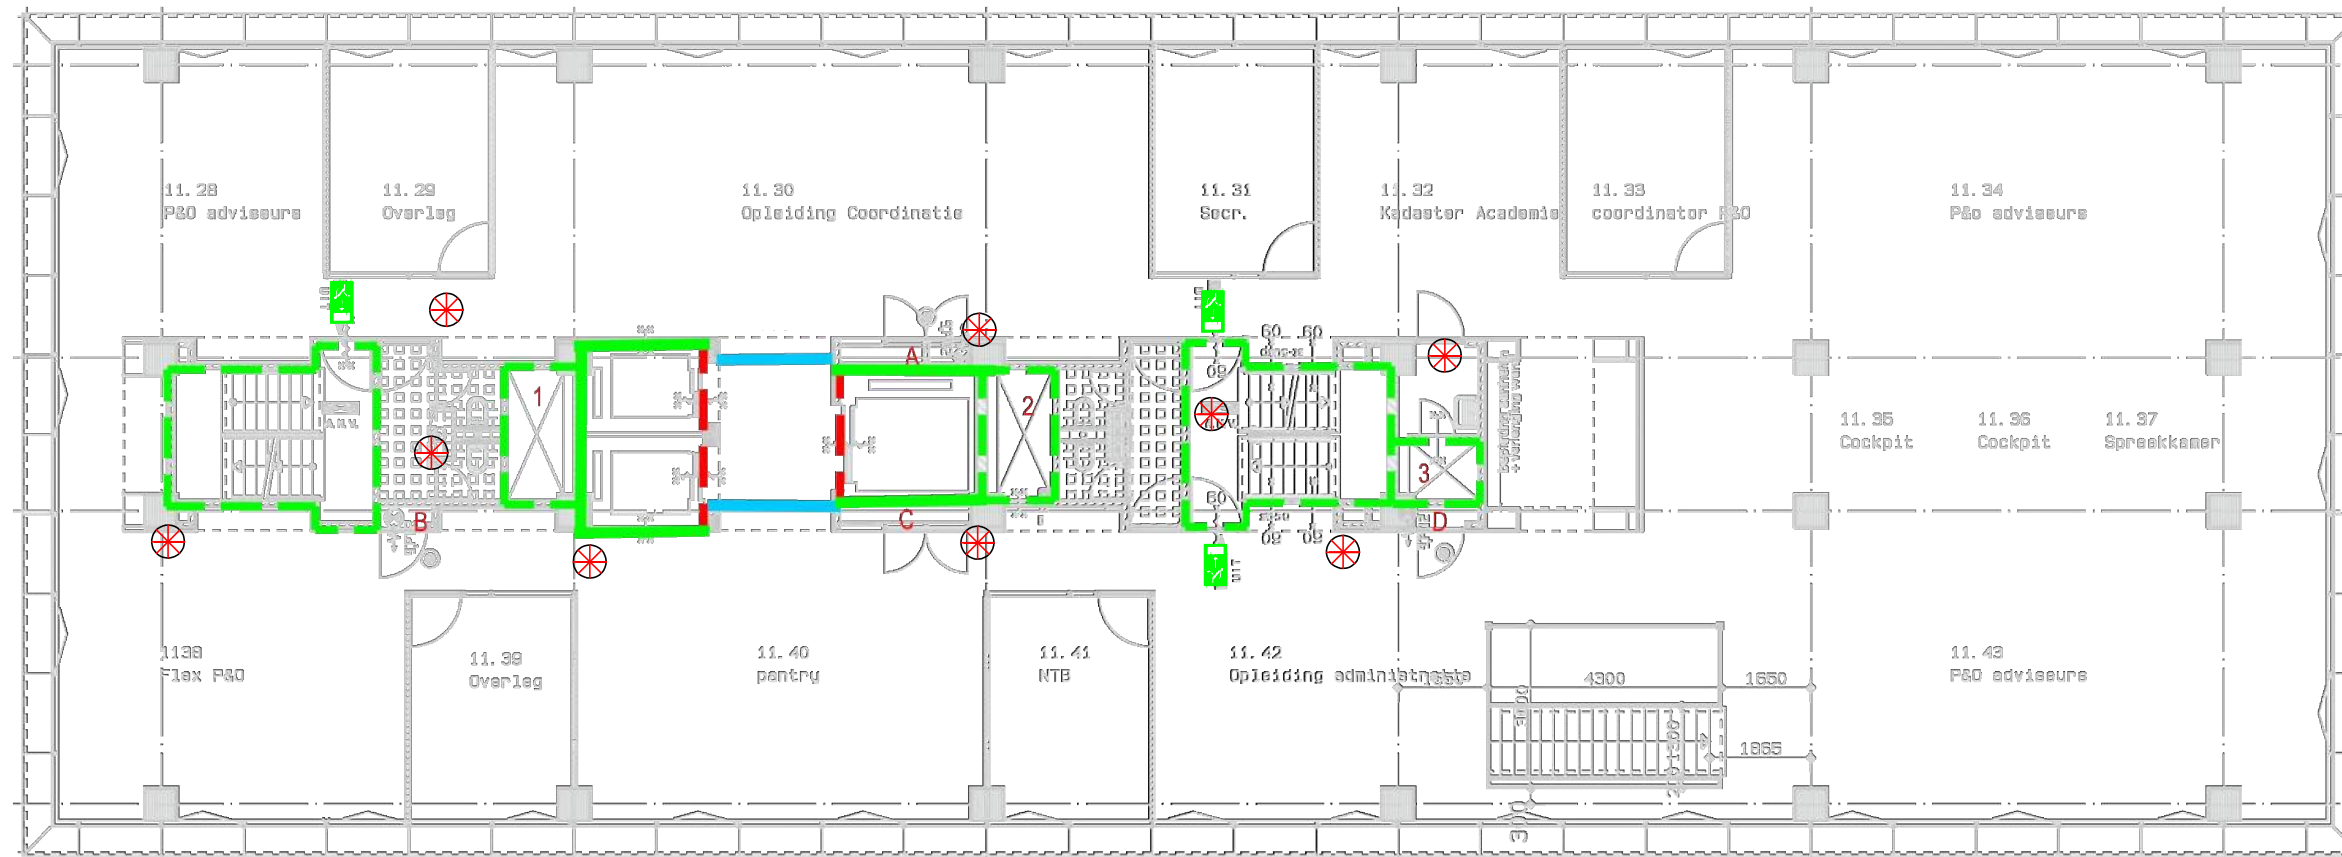

11e verdieping

Legenda

- wdbbo 60 minuten
- wdbbo 30 minuten
- positie brandwerende puien
- verlichte vluchtwegaanduiding
- noodverlichting