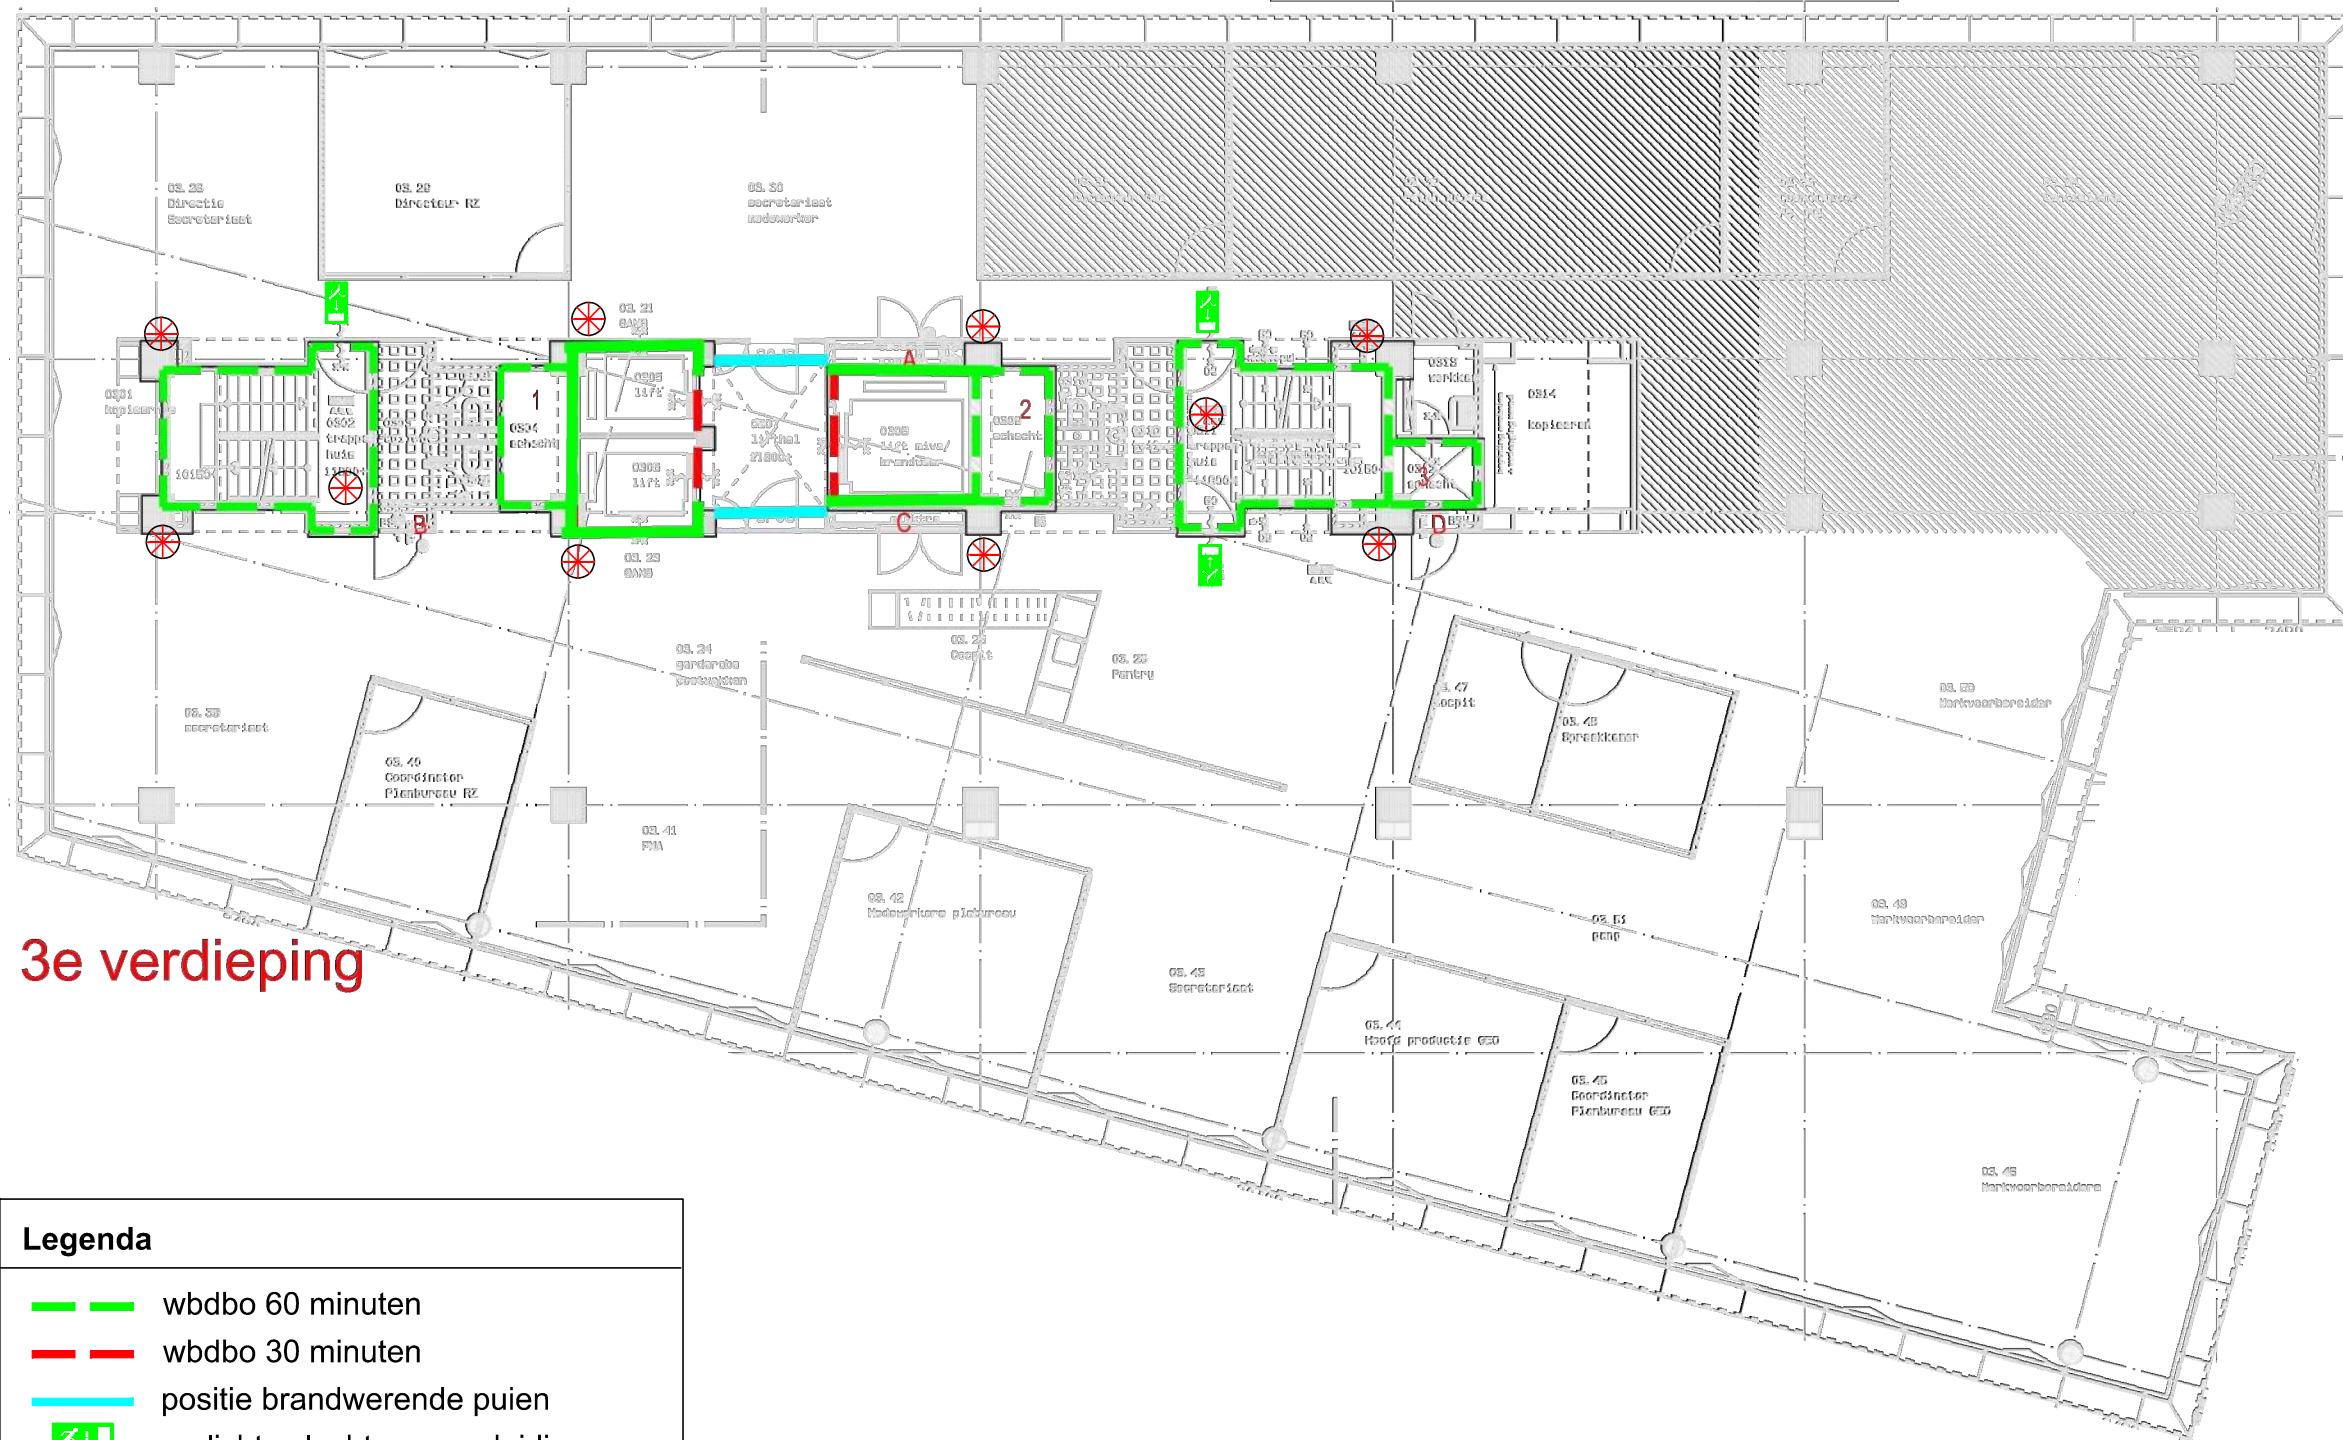

Legenda

- ▬ wdbbo 60 minuten
- ▬ wdbbo 30 minuten
- ▬ positie brandwerende puien
- ☑ verlichte vluchtwegaanduiding
- ⊗ noodverlichting

2e verdieping

Legenda

-  wdbbo 60 minuten
-  wdbbo 30 minuten
-  positie brandwerende puien
-  verlichte vluchtwegaanduiding
-  noodverlichting