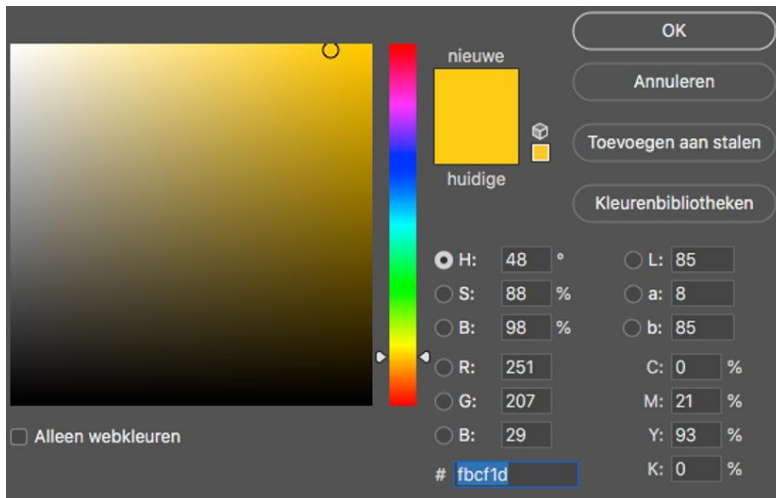

## Huisstijl Risk Factory Limburg-Noord

### Kleurcodes