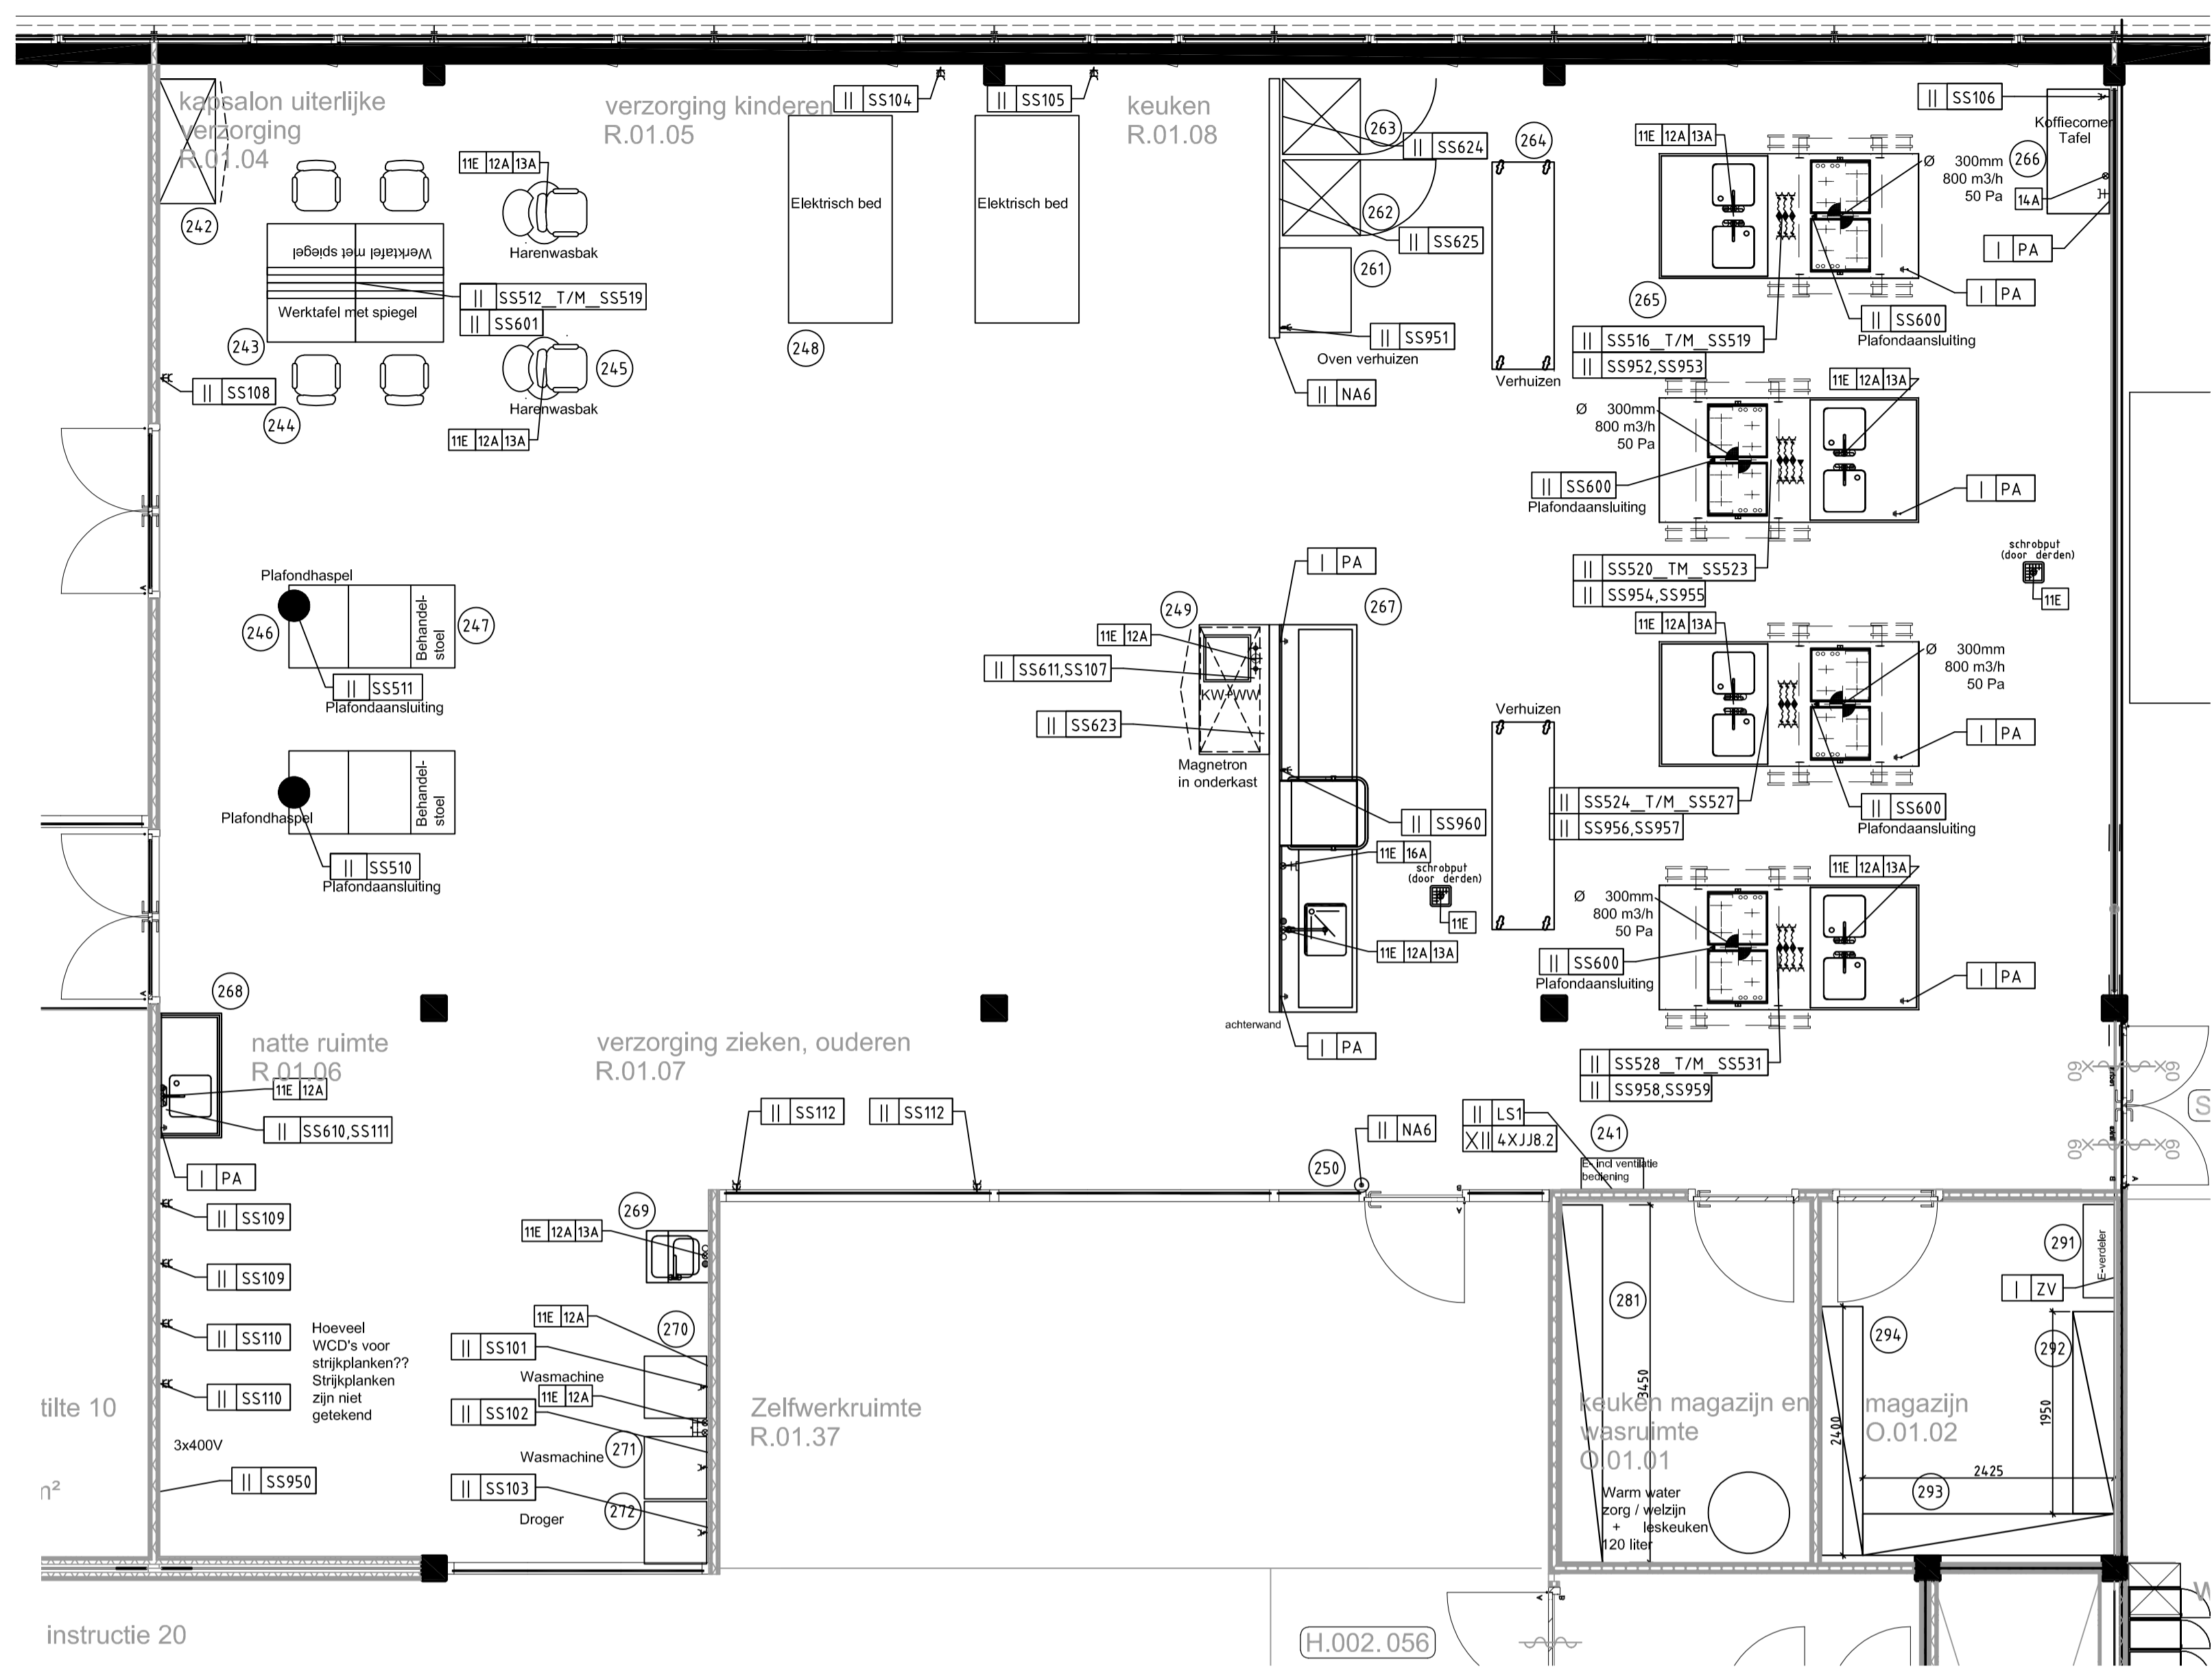

Aanzicht keuken met vaatwasser Pos 267

Begane grond

1e verdieping

1e verdieping

Begane grond

D	Datum	Omschrijving	Gewijz. door	Gecontr. door
D	12-05-2021	Plafondsysteem aangepast aan plafond	GVDS	
C	12-03-2021	Wijzigingen n.a.v. installatieoverleg	GVDS	
B	03-02-2021	Wijzigingen n.a.v. gesprek	GVDS	
A	14-01-2021	Aanpassingen n.a.v. mail klant	GVDS	

Code	Datum	Omschrijving	Gewijz. door	Gecontr. door

Project:	TM14838 Waddinxveen Coencoop College	Onderlegger:	30-04-2021
Fase:	Ontwerp	Type:	Ontwerp
Omschrijving:	Techniek ruimtes, Zorg en Welzijn en Tekening van Schoongang (7-12-20)	Datum:	08-12-2020
Begane grond en 1e verdieping		Get. door:	GVDS
		Schaal:	1:50

Tekeningnummer:	14838-10	Formaat:	A1	Code:	
-----------------	----------	----------	----	-------	--