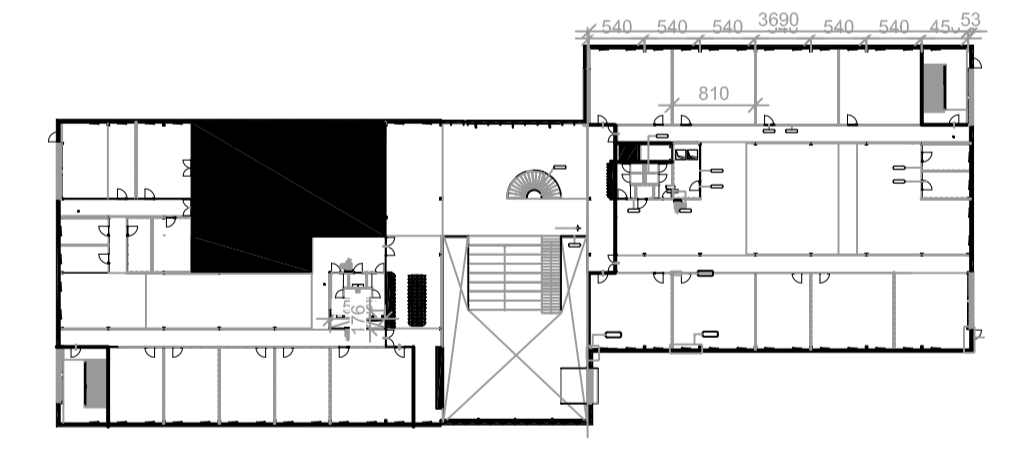

Aanzicht keuken met vaatwasser Pos 267

Begane grond

1e verdieping

1e verdieping

Begane grond

D	Datum	Omschrijving	Gewijz. door	Gecontr. door
D	12-05-2021	Plafondsysteem aangepast aan plafond	GVDS	
C	12-03-2021	Wijzigingen n.a.v. installatieoverleg	GVDS	
B	03-02-2021	Wijzigingen n.a.v. gesprek	GVDS	
A	14-01-2021	Aanpassingen n.a.v. mail klant	GVDS	

Code	Datum	Omschrijving	Gewijz. door	Gecontr. door

Project:	TM14838 Waddinxveen Coencoop College	Onderlegger:	30-04-2021
Fase:	Ontwerp	Type:	Ontwerp
Omschrijving:	Techniek ruimtes, Zorg en Welzijn en Tekening van Schoongang (7-12-20)	Datum:	08-12-2020
Begane grond en 1e verdieping		Get. door:	GVDS
		Schaal:	1:50