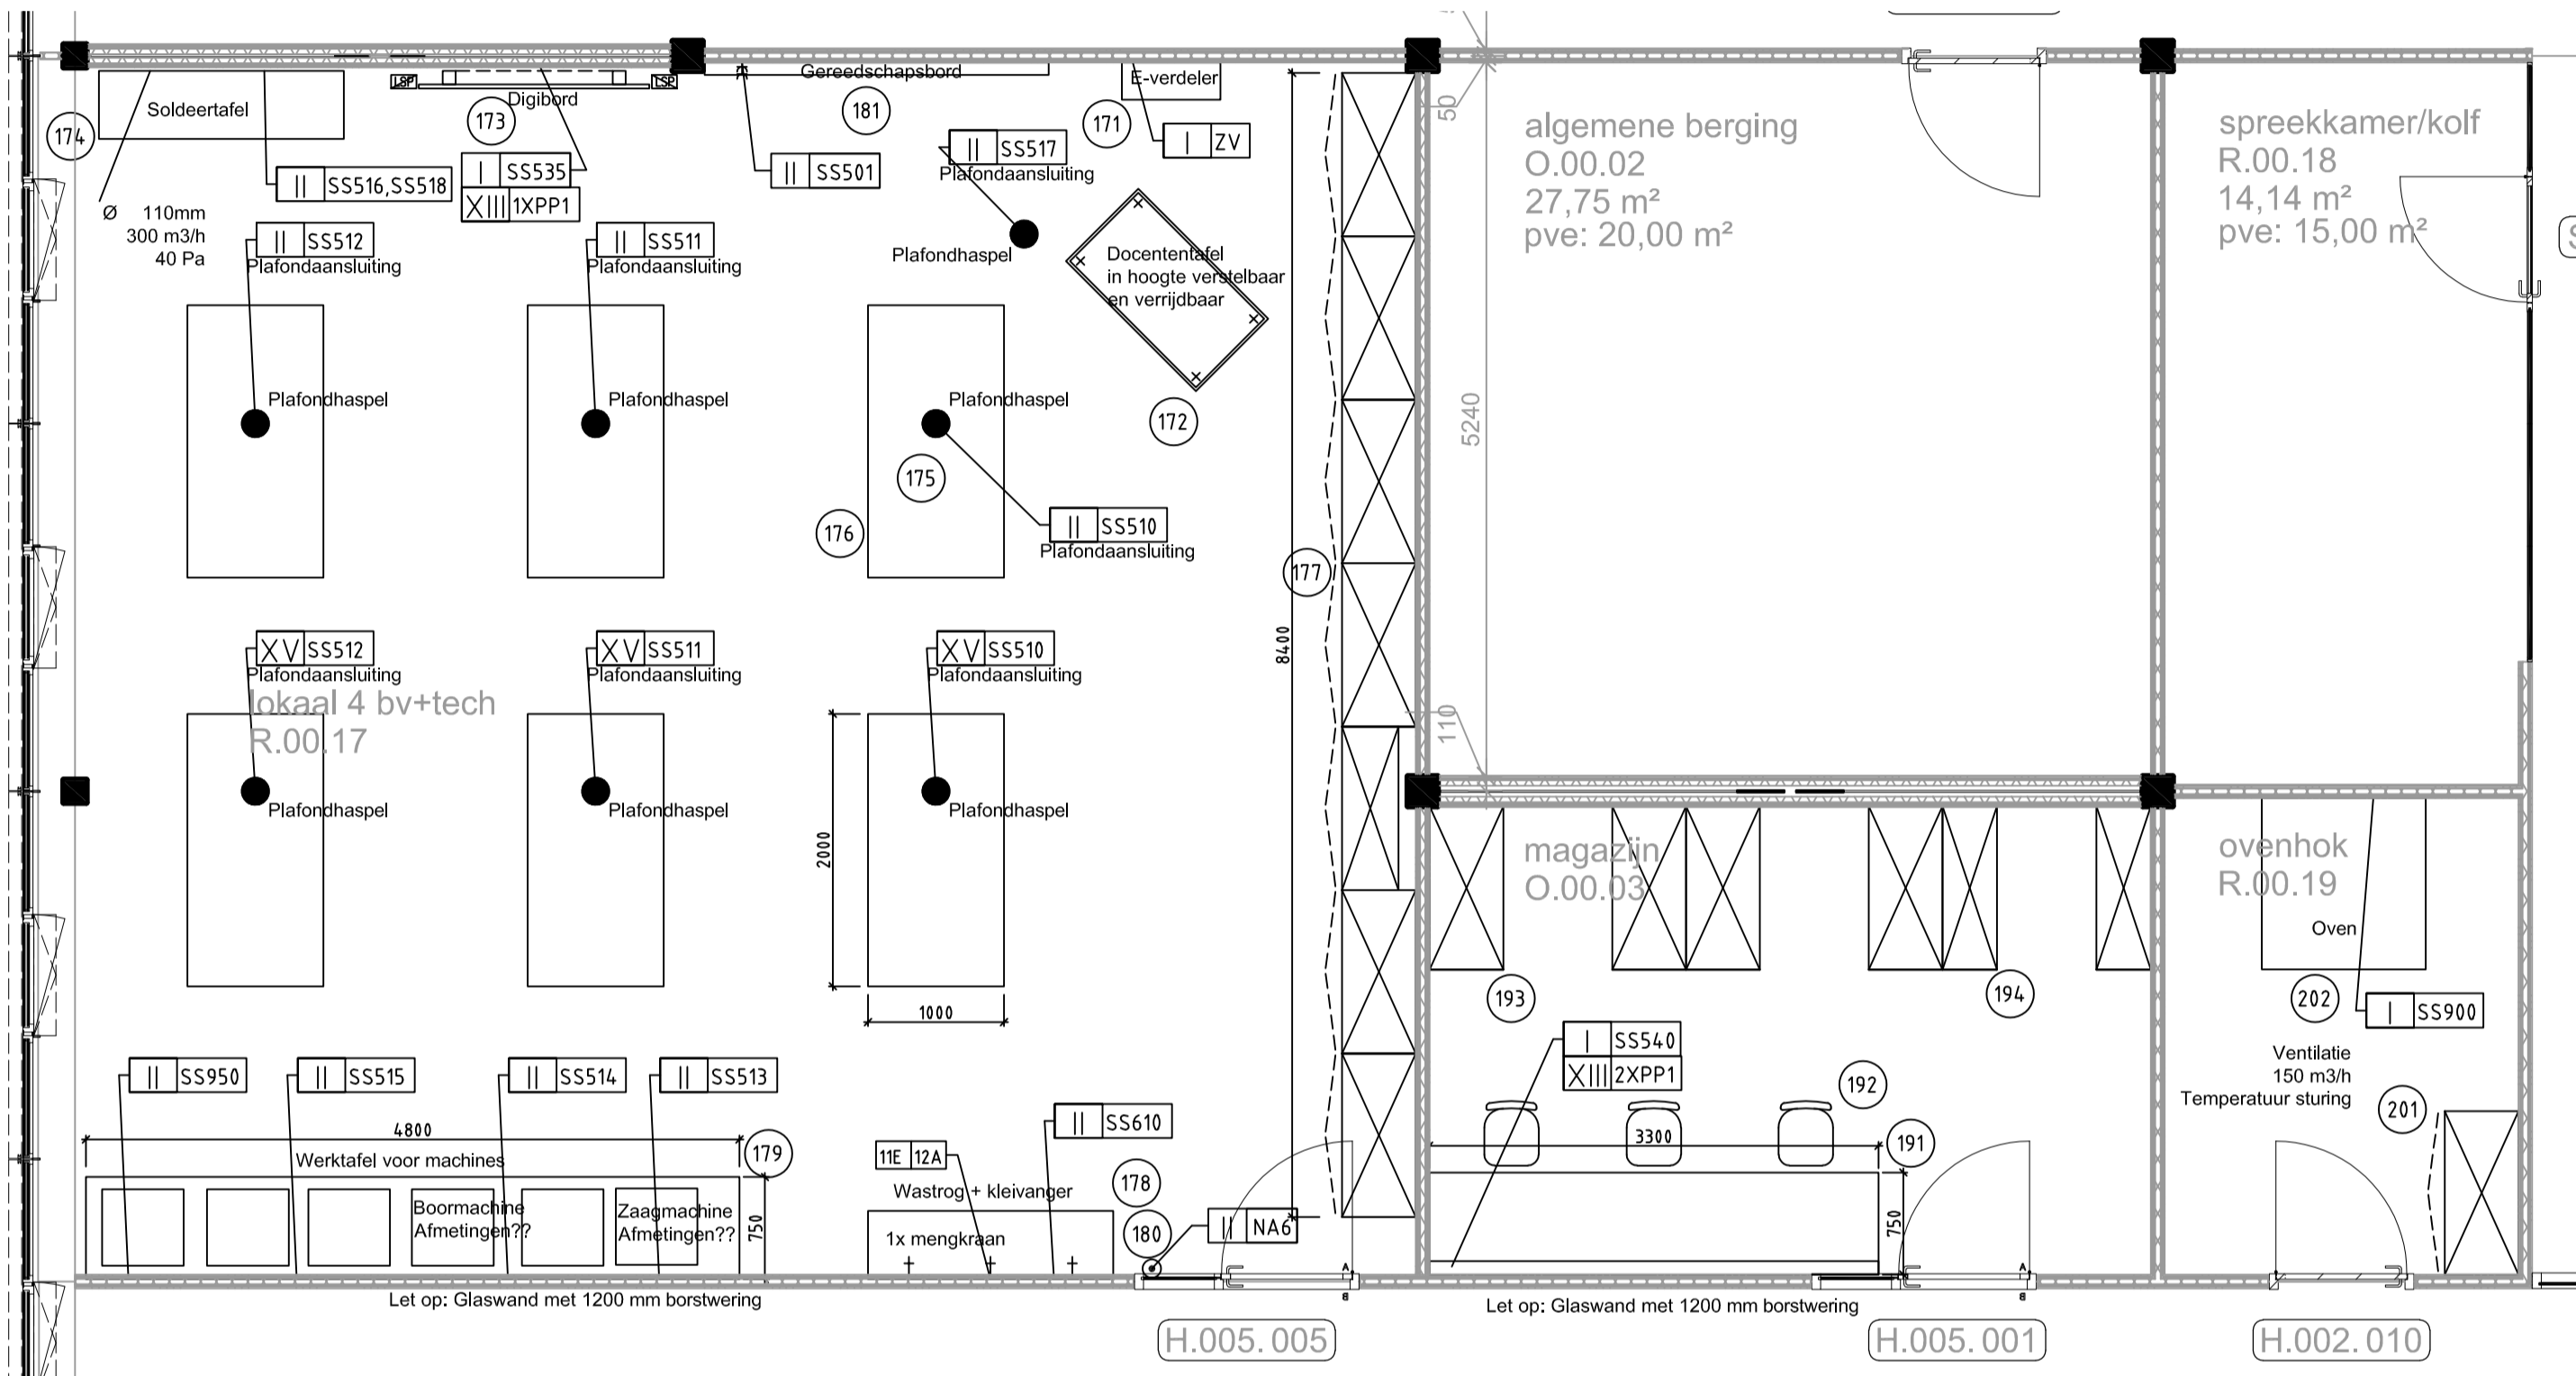

Aanzicht keuken met vaatwasser Pos 267

Begane grond

1e verdieping

1e verdieping

Begane grond

D	Datum	Omschrijving	Gewijz. door	Gecontr. door
D	12-05-2021	Plafondsysteem aangepast aan plafond	GVDS	
C	12-03-2021	Wijzigingen n.a.v. installatieoverleg	GVDS	
B	03-02-2021	Wijzigingen n.a.v. gesprek	GVDS	
A	14-01-2021	Aanpassingen n.a.v. mail klant	GVDS	

Code	Datum	Omschrijving	Gewijz. door	Gecontr. door

Project:	TM14838 Waddinxveen Coencoop College	Onderlegger:	30-04-2021
Fase:	Ontwerp	Type:	Ontwerp
Omschrijving:	Techniek ruimtes, Zorg en Welzijn en Tekening van Schoongang (7-12-20)	Datum:	08-12-2020
Begane grond en 1e verdieping		Get. door:	GVDS
		Schaal:	1:50

Tekeningnummer:	14838-10	Formaat:	A1	Code:	
-----------------	----------	----------	----	-------	--