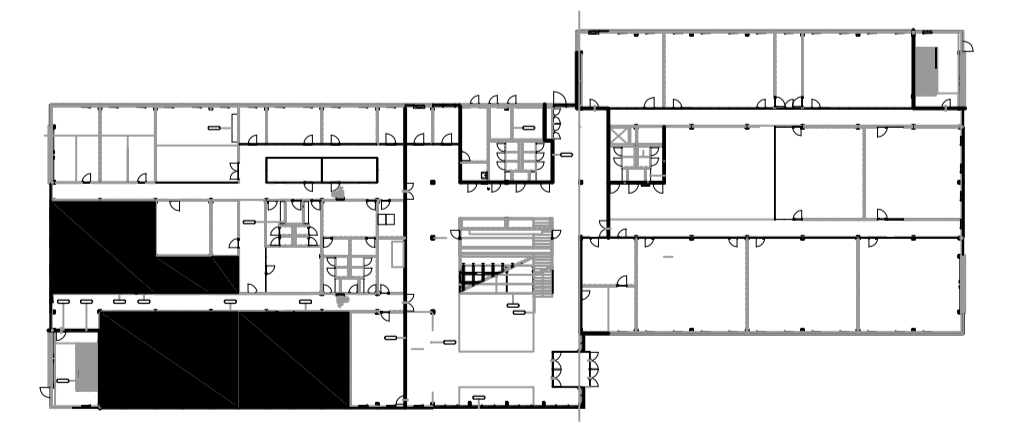

Aanzicht keuken met vaatwasser Pos 267

Begane grond

1e verdieping

1e verdieping

Begane grond

D	Datum	Omschrijving	Gewijz. door	Gecontr. door
D	12-05-2021	Plafondsysteem aangepast aan plafond	GVDS	
C	12-03-2021	Wijzigingen n.a.v. installatieoverleg	GVDS	
B	03-02-2021	Wijzigingen n.a.v. gesprek	GVDS	
A	14-01-2021	Aanpassingen n.a.v. mail klant	GVDS	

Code	Datum	Omschrijving	Gewijz. door	Gecontr. door

Project:	TM14838 Waddinxveen Coencoop College	Onderlegger:	30-04-2021
Fase:	Ontwerp	Type:	Ontwerp
Omschrijving:	Techniek ruimtes, Zorg en Welzijn en Tekening van Schoongang (7-12-20)	Datum:	08-12-2020
Begane grond en 1e verdieping		Get. door:	GVDS
		Schaal:	1:50