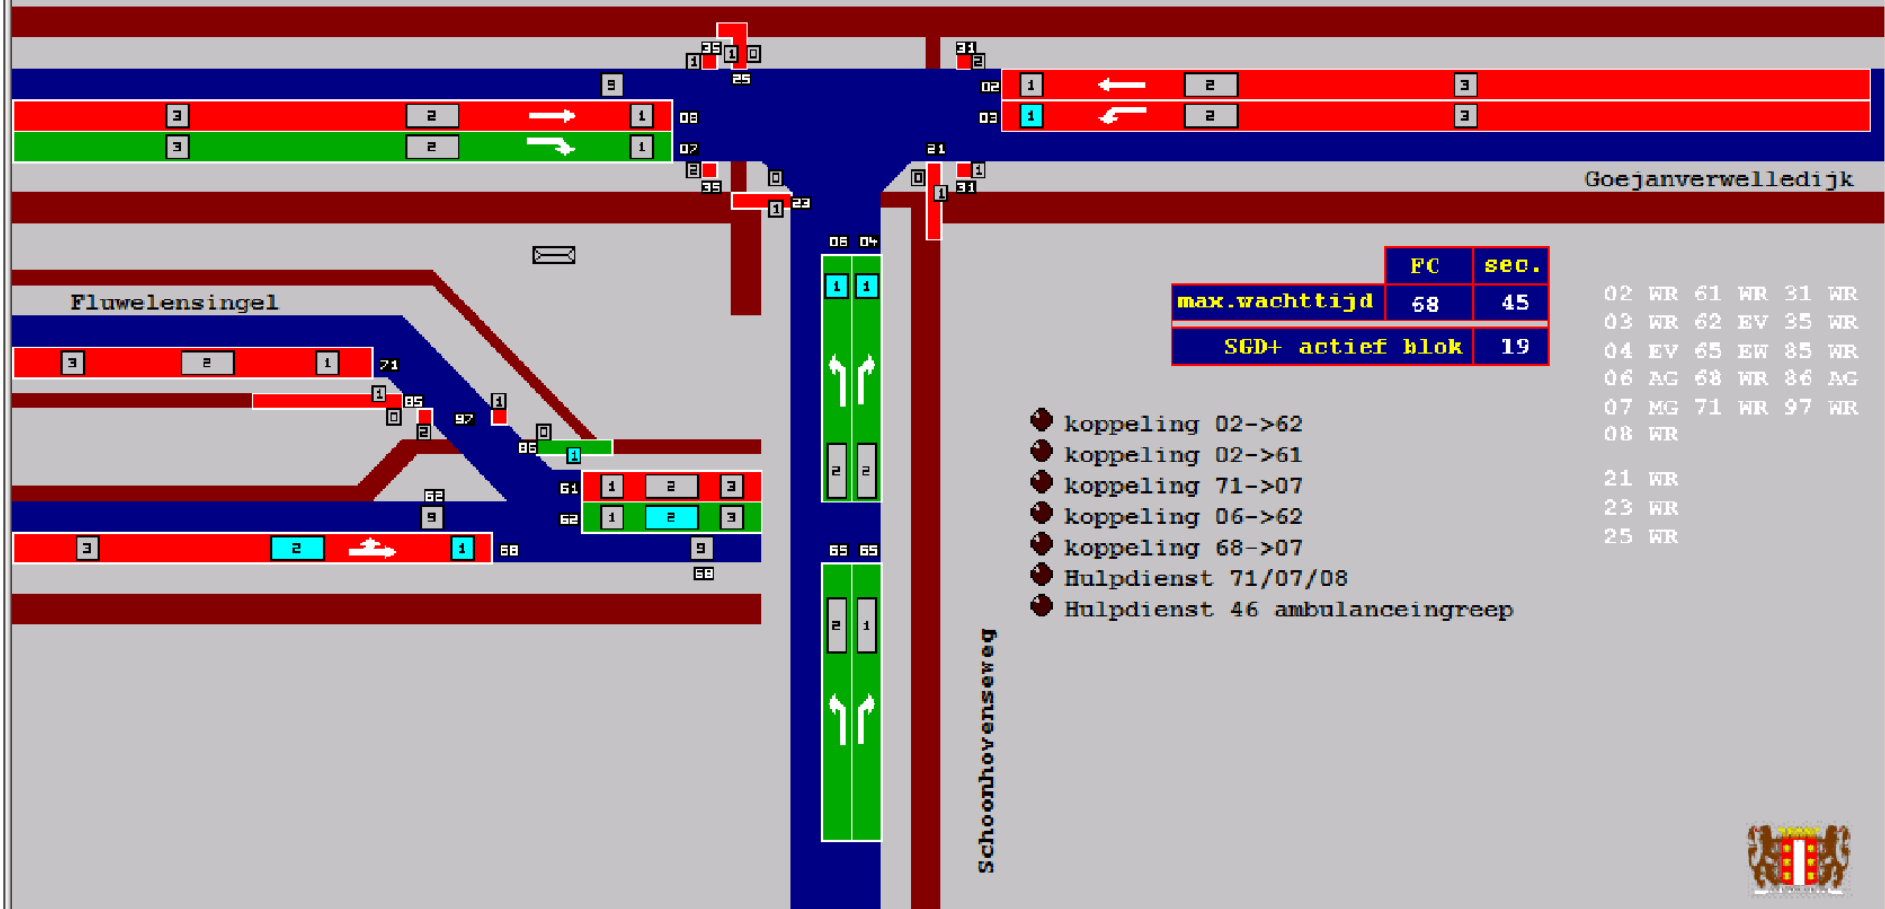

Goejanverwelledijk/Haastrechtsebrug K60/61 FR900860

	PC	sec.
max.wachttijd	68	45
SGD+ actief blok	19	

- koppeling 02->62
- koppeling 02->61
- koppeling 71->07
- koppeling 06->62
- koppeling 68->07
- Hulpdienst 71/07/08
- Hulpdienst 46 ambulanceingreep

- 02 WR 61 WR 31 WR
- 03 WR 62 EV 35 WR
- 04 EV 65 EW 85 WR
- 06 AC 68 WR 86 AC
- 07 MG 71 WR 97 WR
- 08 WR
- 21 WR
- 23 WR
- 25 WR